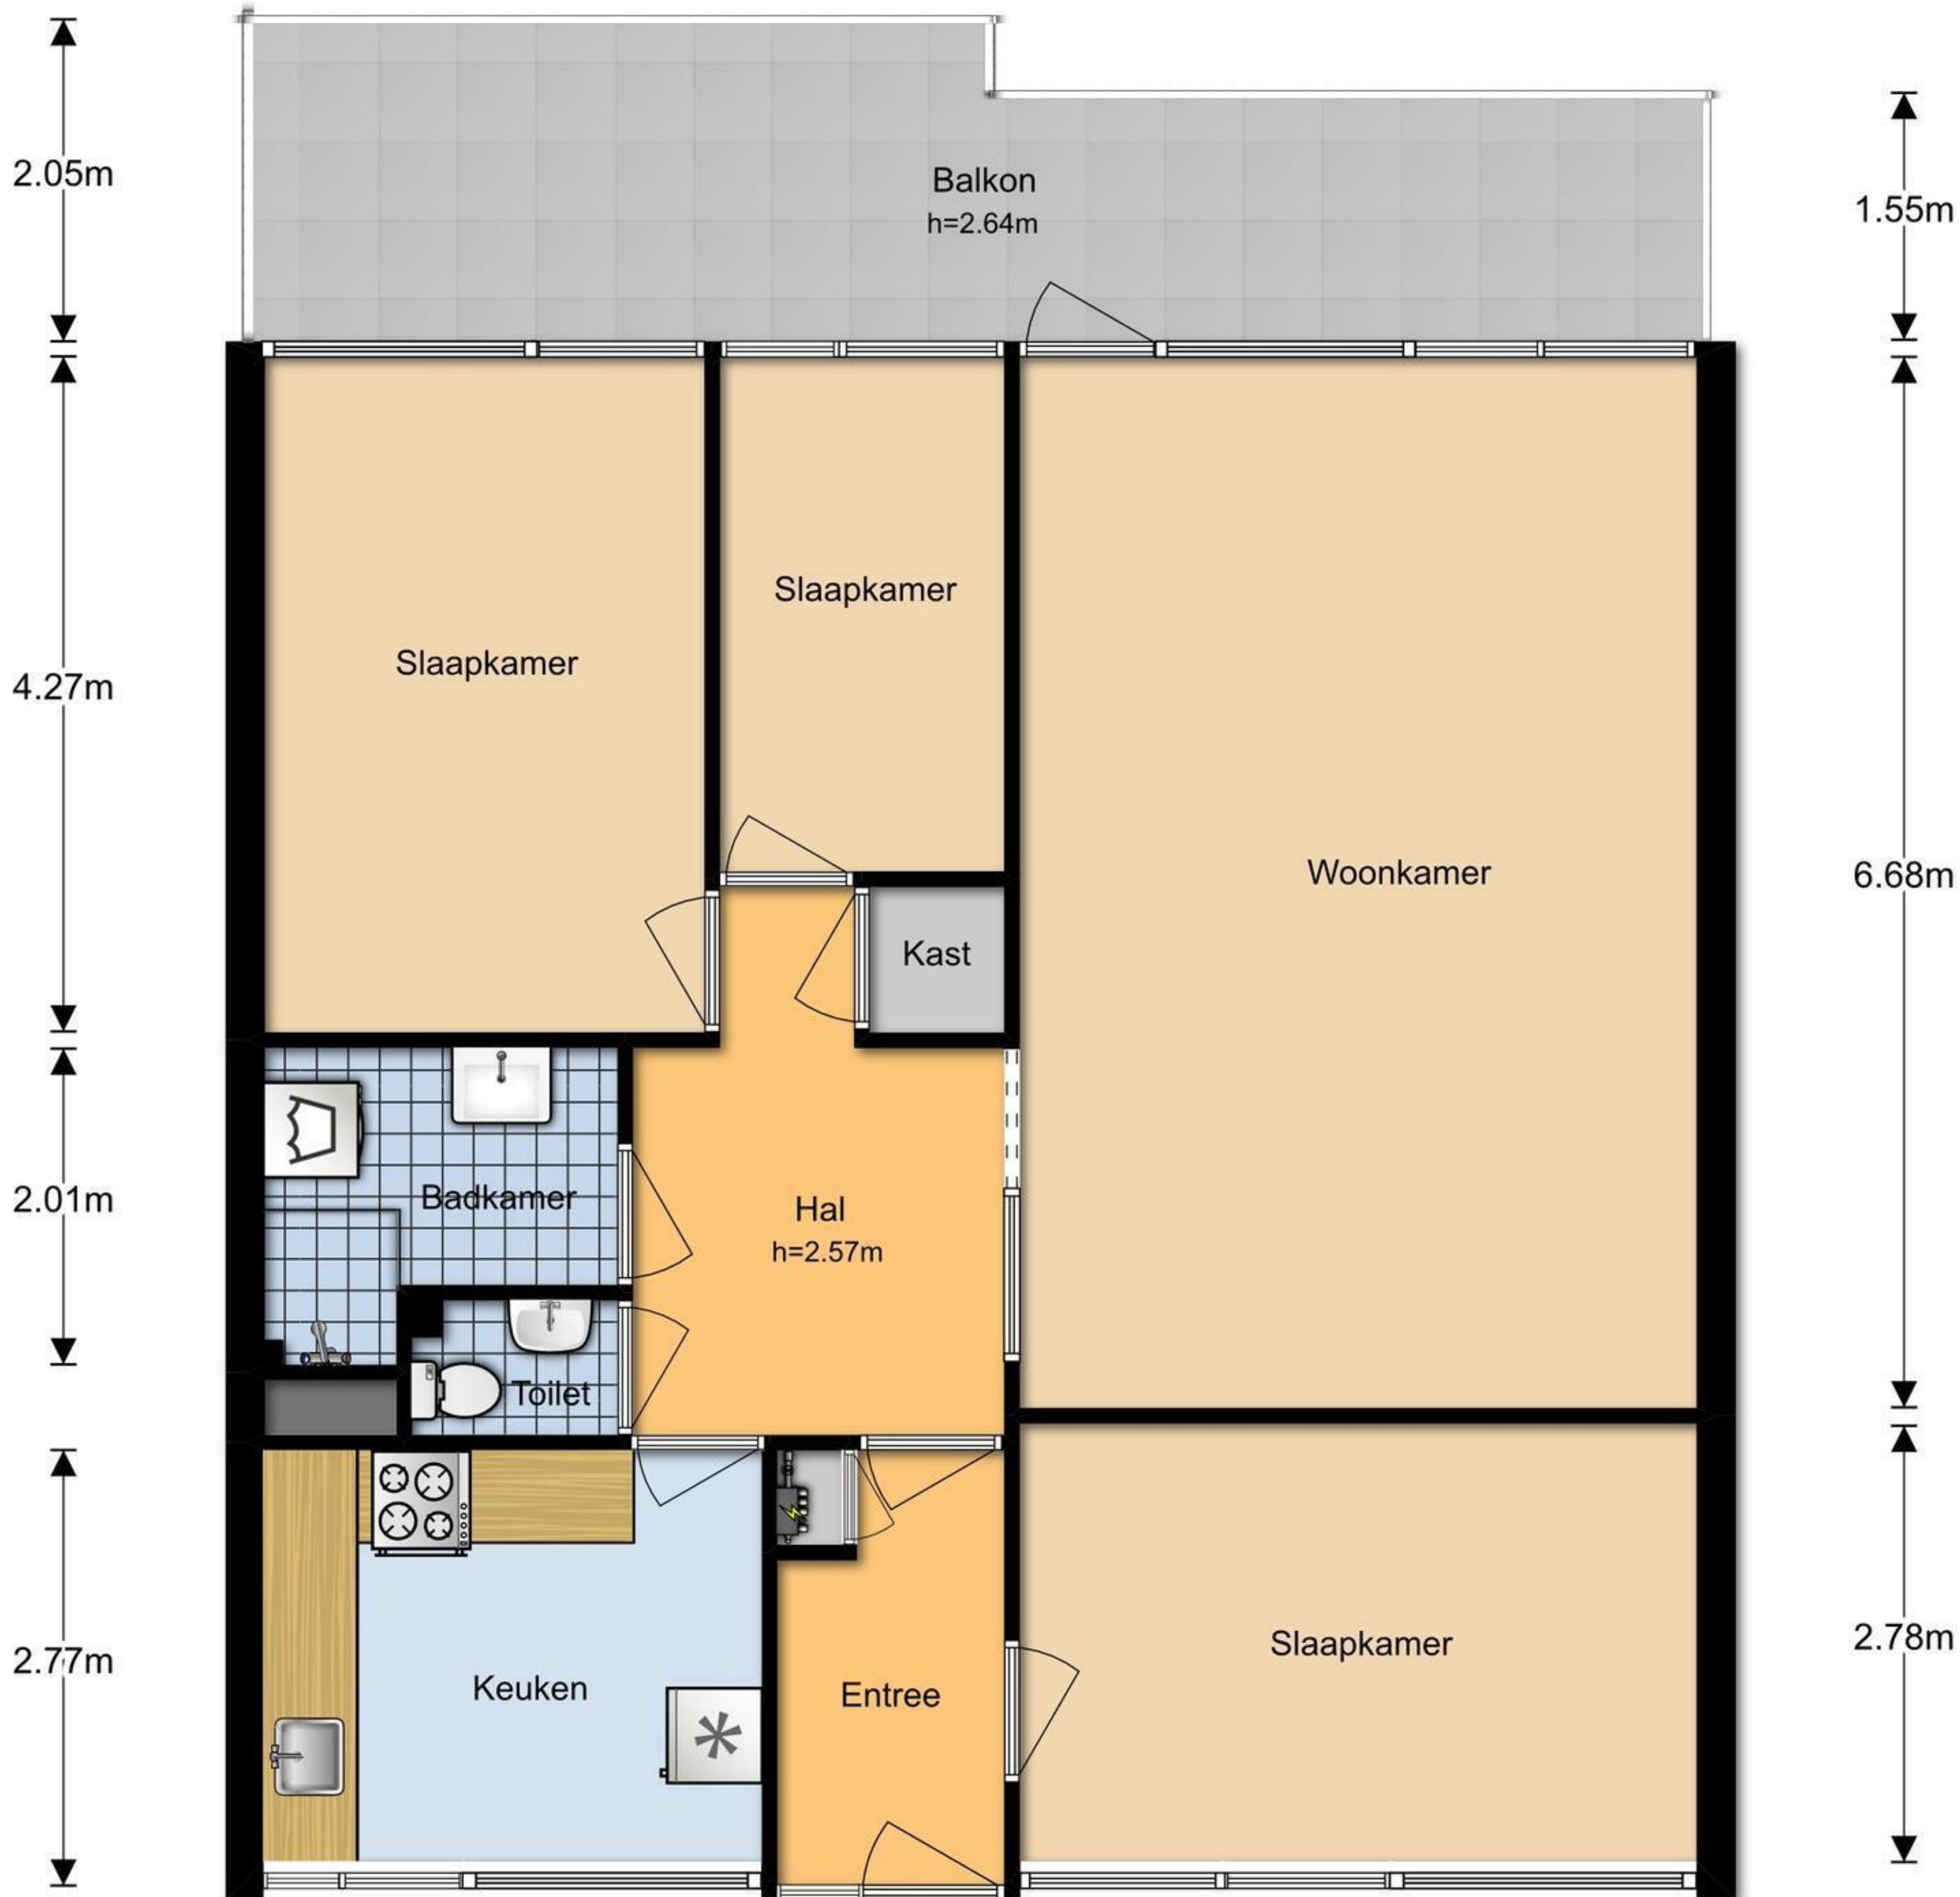

Vliestroom 99 - Alphen aan den Rijn Appartement

2.78m 1.80m 4.30m

3.14m 1.43m 4.30m

0m 2.5m

Vliestroom 99 - Alphen aan den Rijn

Berging