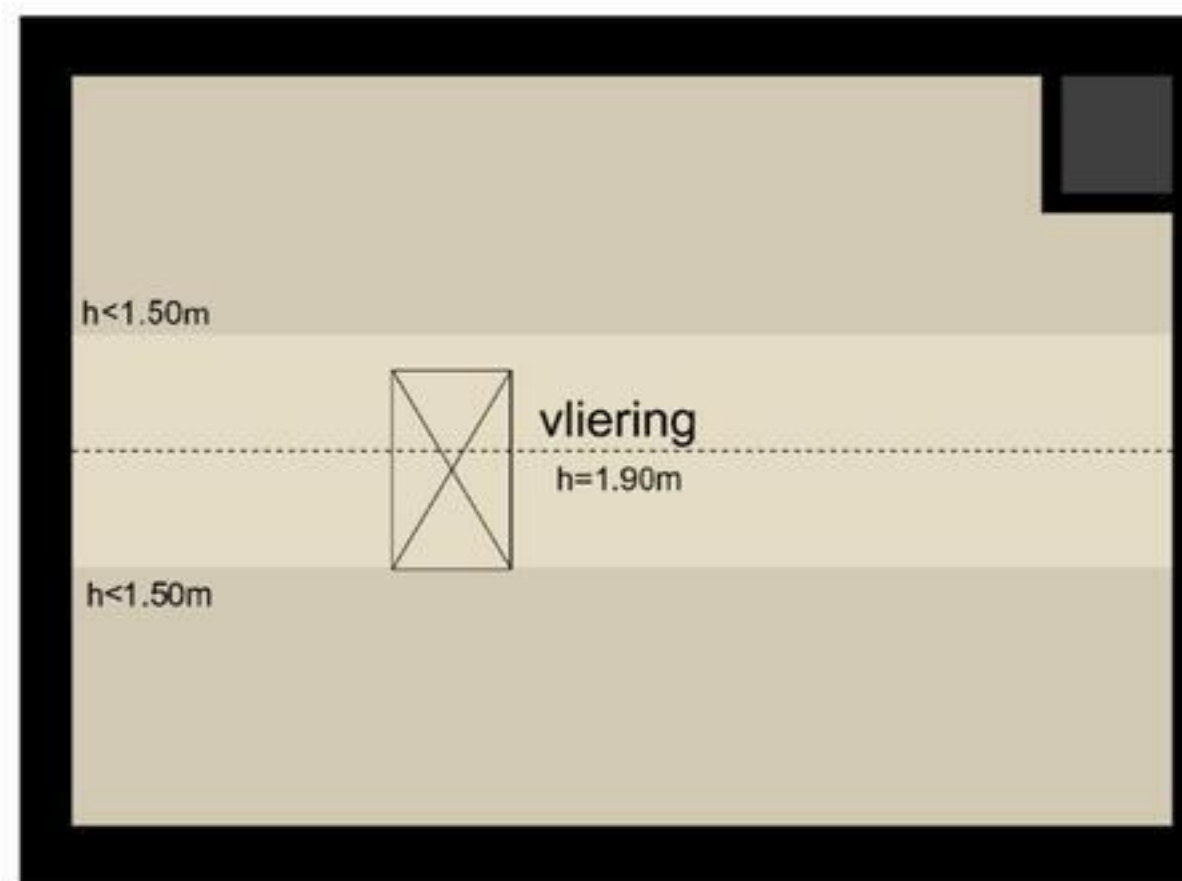

Vlinderweg 17 - Aalsmeer
Tweede Verdieping

5.44 m

De plattegronden zijn geproduceerd voor promotionele doeleinden en ter indicatie.
Aan de plattegronden kunnen geen rechten worden ontleend
© www.debeeldenmakers.nl

Vlinderweg 17 - Aalsmeer
Vliering

5.48 m

3.74 m

3.74 m

5.48 m

De plattegronden zijn geproduceerd voor promotionele doeleinden en ter indicatie.
Aan de plattegronden kunnen geen rechten worden ontleend
© www.debeeldenmakers.nl