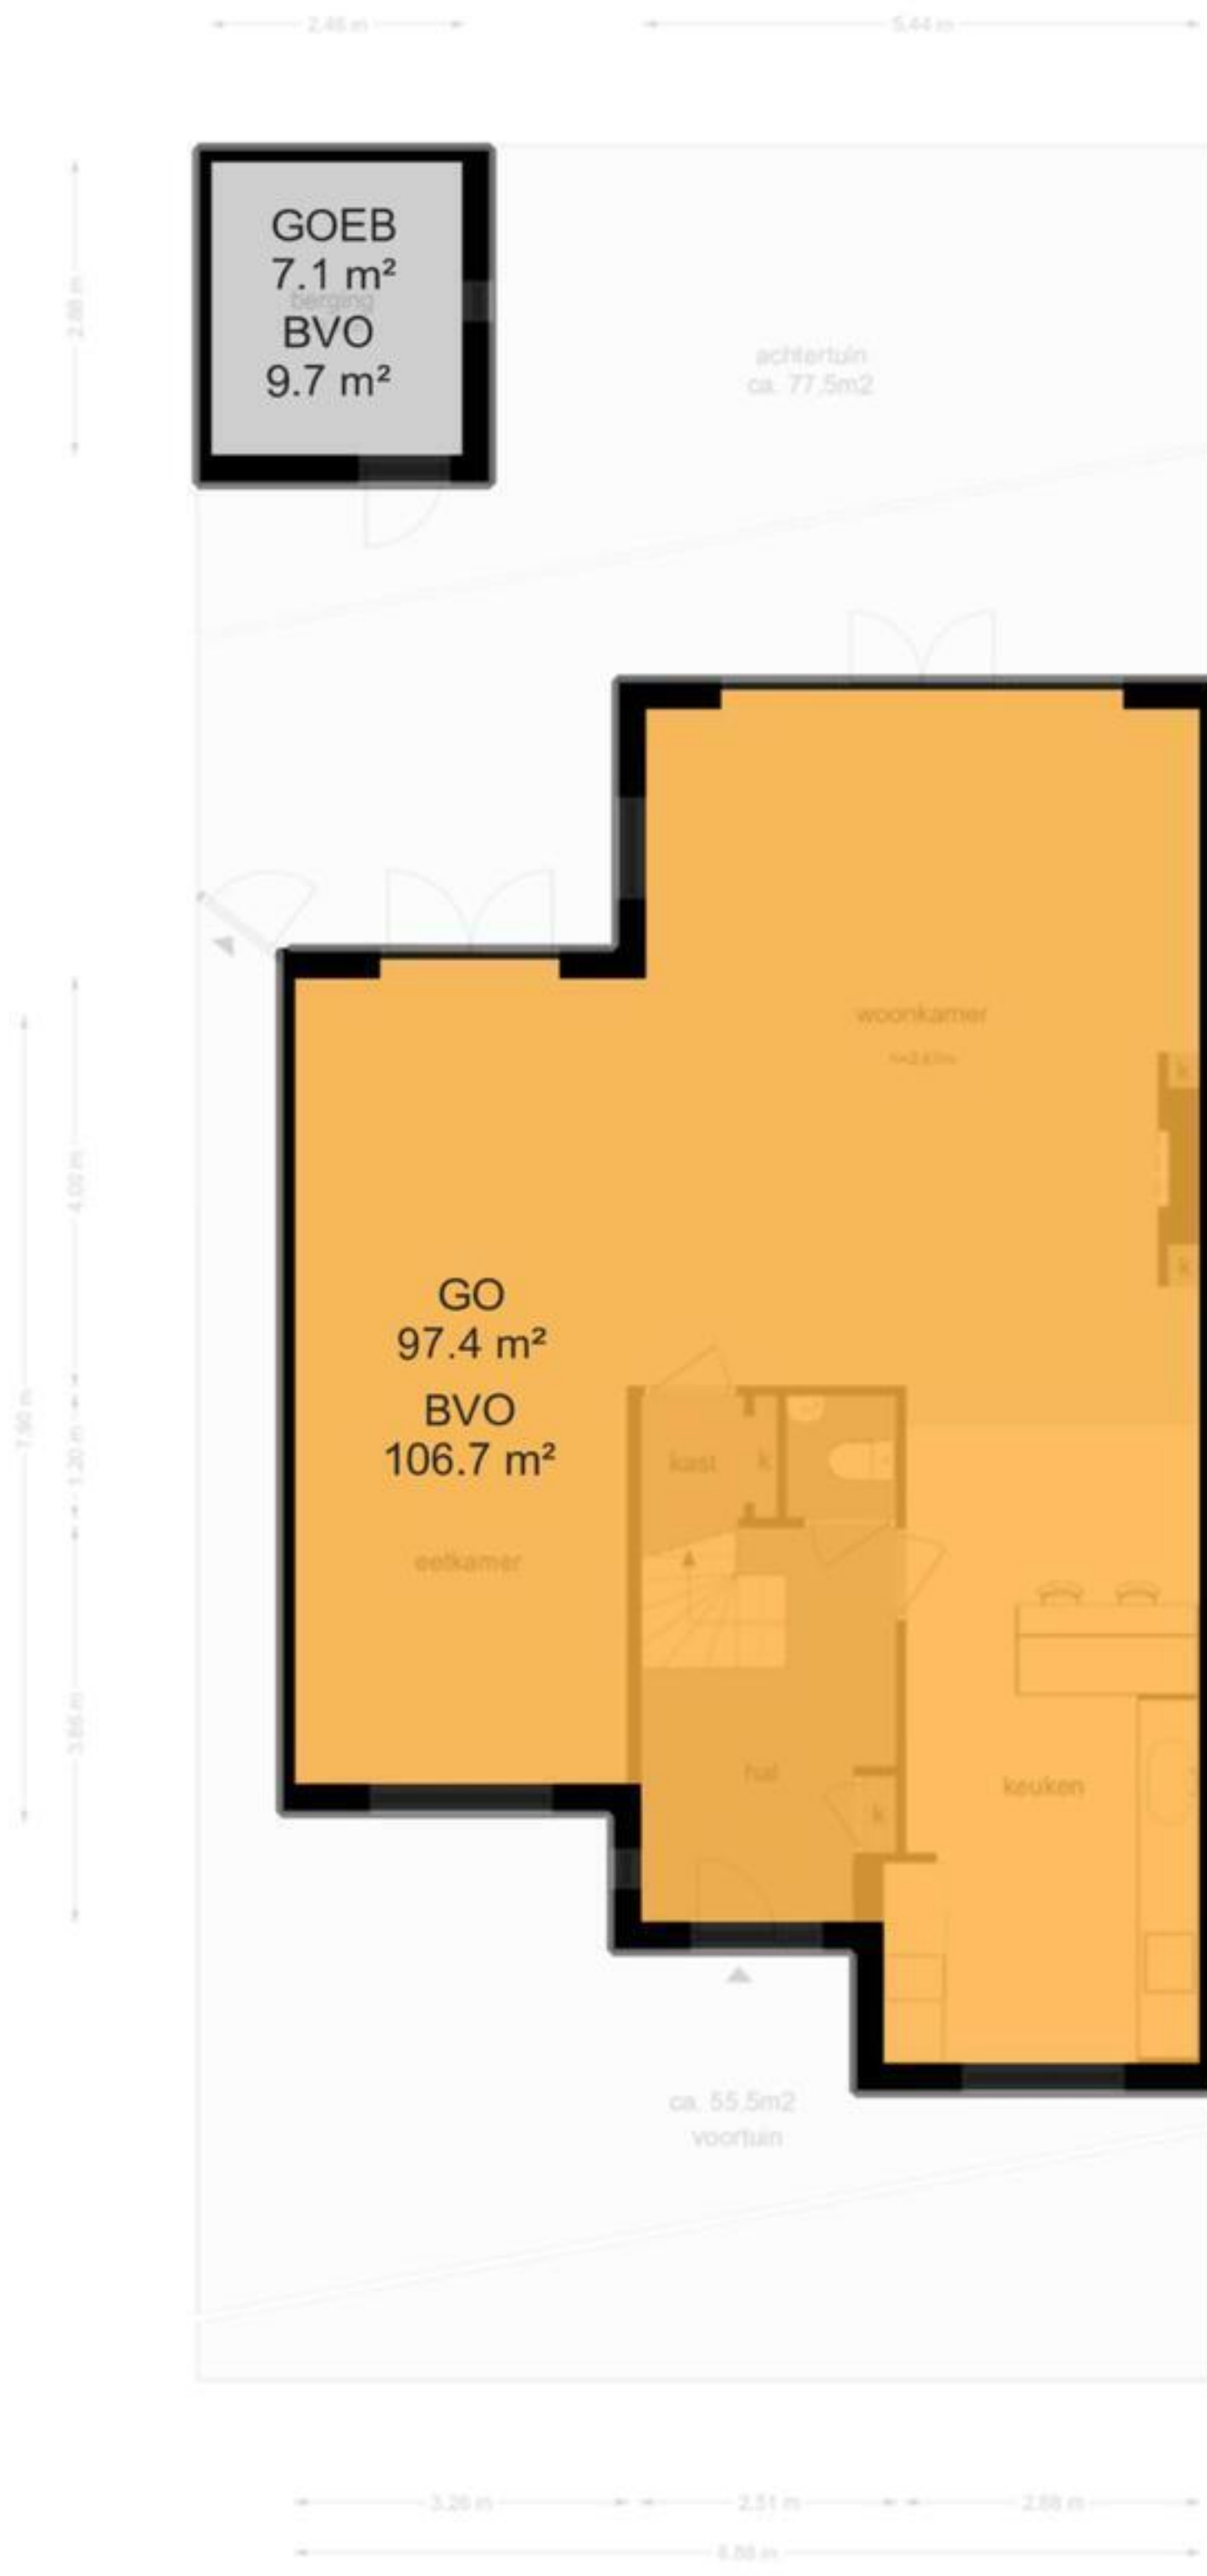

Vlinderweg 17 - Aalsmeer
Begane Grond

Vlinderweg 17 - Aalsmeer
Eerste Verdieping

De plattegronden zijn geproduceerd voor promotionele doeleinden en ter indicatie.
Aan de plattegronden kunnen geen rechten worden ontleend
© www.debeeldenmakers.nl

Vlinderweg 17 - Aalsmeer
Tweede Verdieping

5.44 m

De plattegronden zijn geproduceerd voor promotionele doeleinden en ter indicatie.
Aan de plattegronden kunnen geen rechten worden ontleend
© www.debeeldenmakers.nl

Vlinderweg 17 - Aalsmeer
Vliering

5.48 m

3.74 m

3.74 m

5.48 m

De plattegronden zijn geproduceerd voor promotionele doeleinden en ter indicatie.
Aan de plattegronden kunnen geen rechten worden ontleend
© www.debeeldenmakers.nl