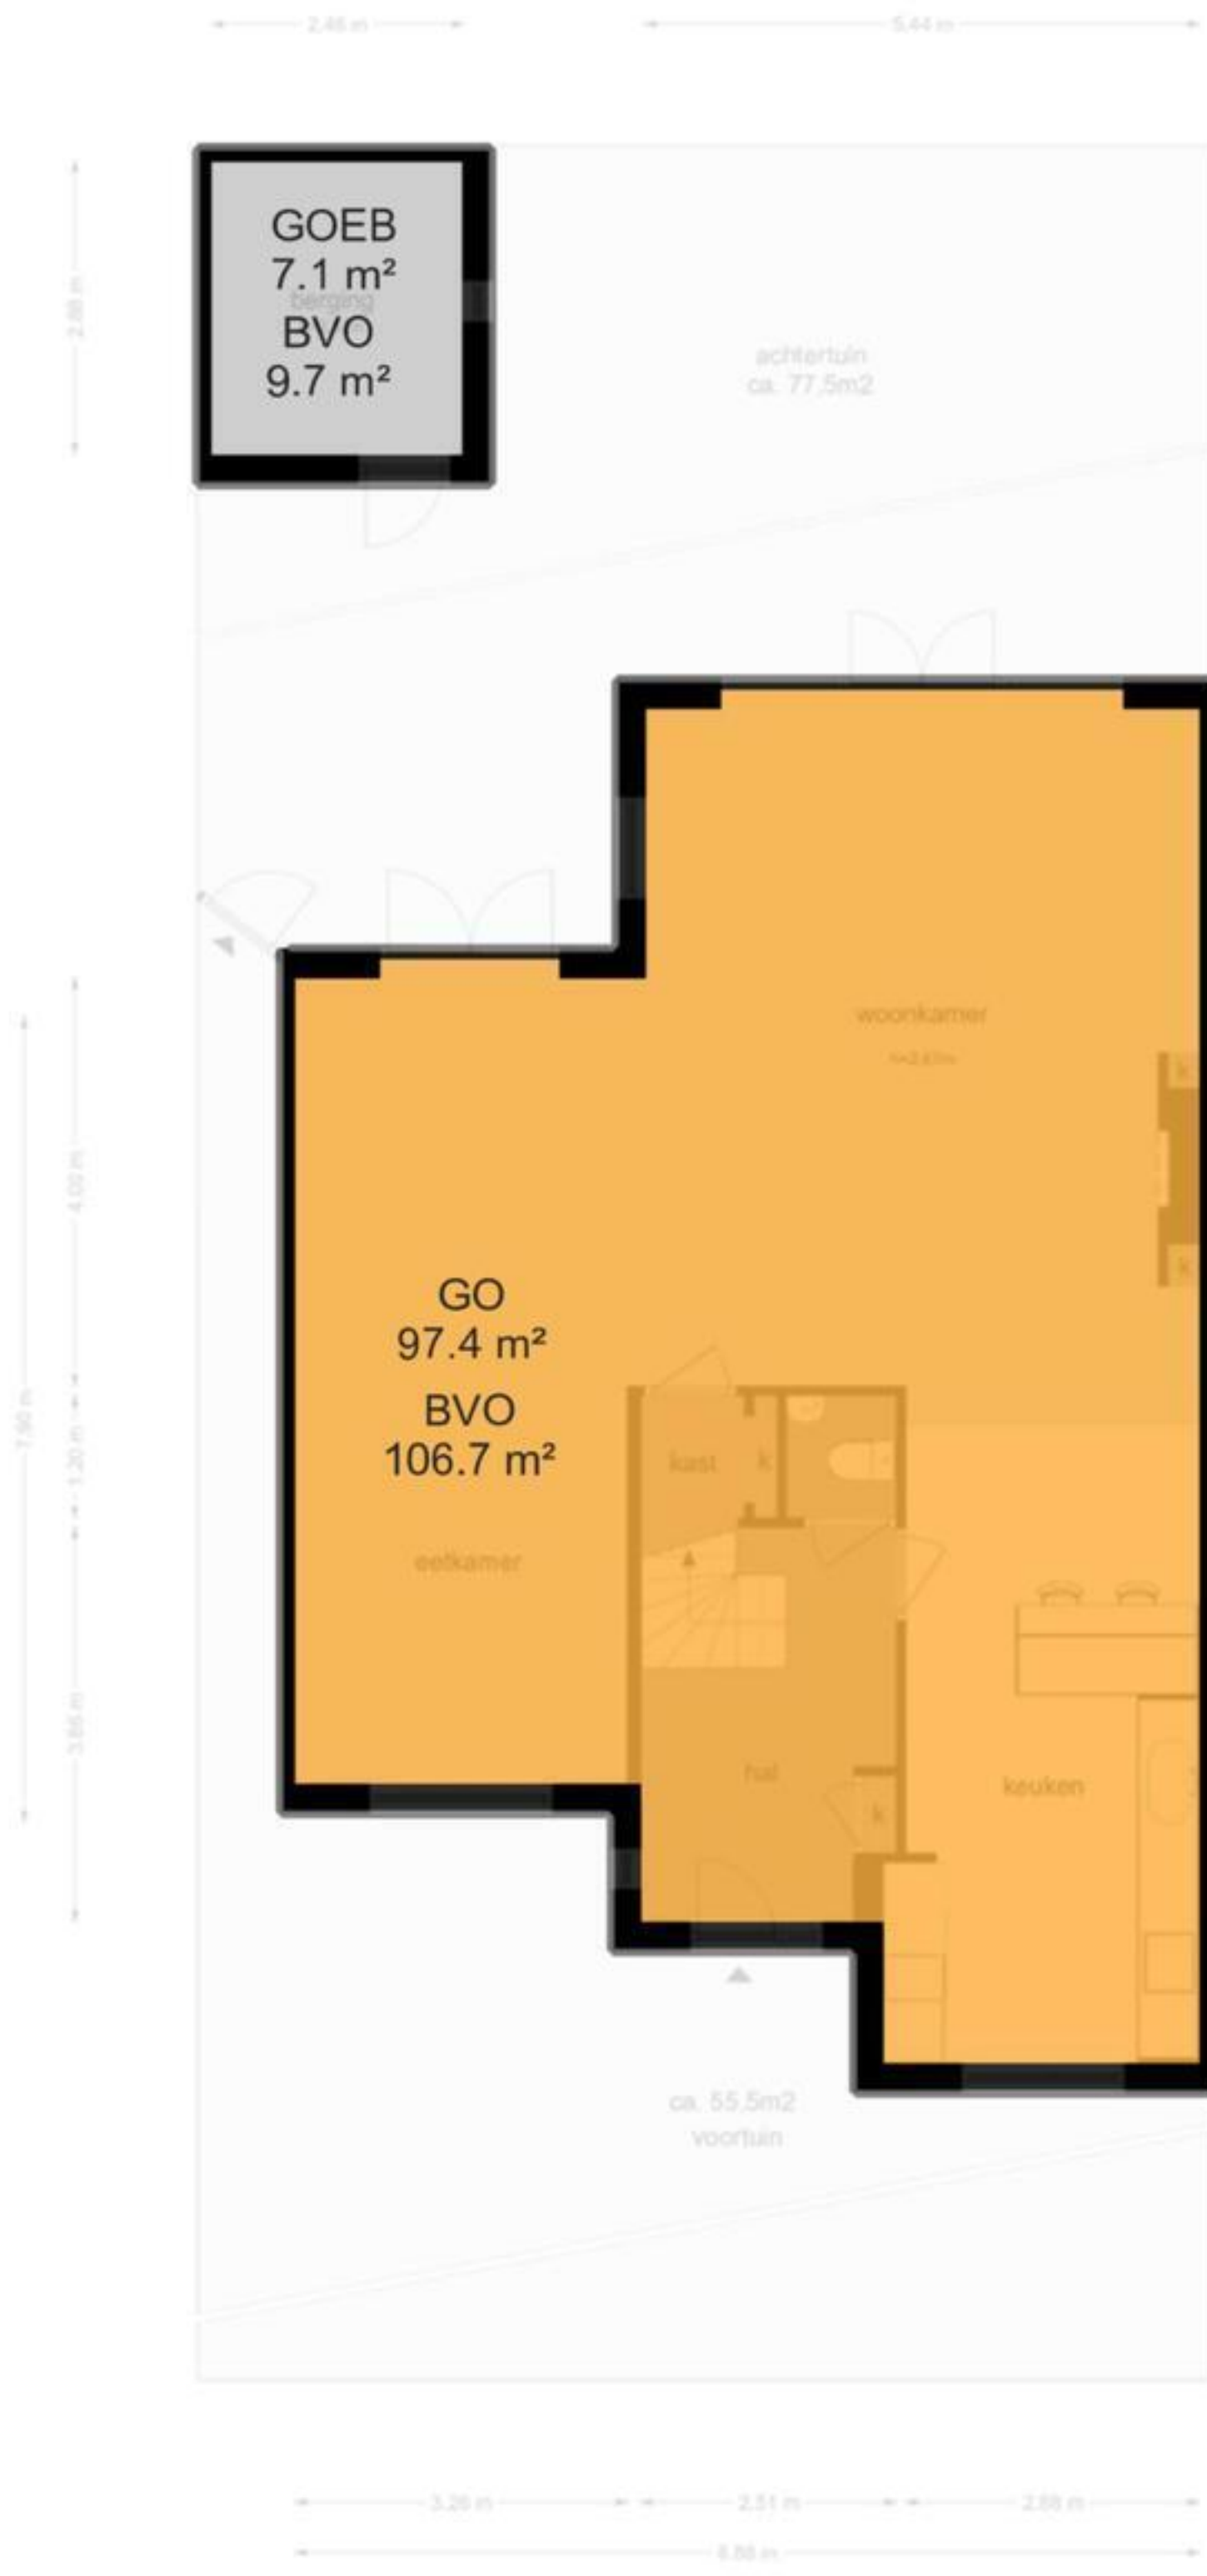

Vlinderweg 17 - Aalsmeer
Tweede Verdieping

5.44 m

De plattegronden zijn geproduceerd voor promotionele doeleinden en ter indicatie.
Aan de plattegronden kunnen geen rechten worden ontleend
© www.debeeldenmakers.nl

Vlinderweg 17 - Aalsmeer
Begane Grond

Vlinderweg 17 - Aalsmeer
Eerste Verdieping

De plattegronden zijn geproduceerd voor promotionele doeleinden en ter indicatie.
Aan de plattegronden kunnen geen rechten worden ontleend
© www.debeeldenmakers.nl

Vlinderweg 17 - Aalsmeer
Vliering

5.48 m

3.74 m

3.74 m

5.48 m

De plattegronden zijn geproduceerd voor promotionele doeleinden en ter indicatie.
Aan de plattegronden kunnen geen rechten worden ontleend
© www.debeeldenmakers.nl