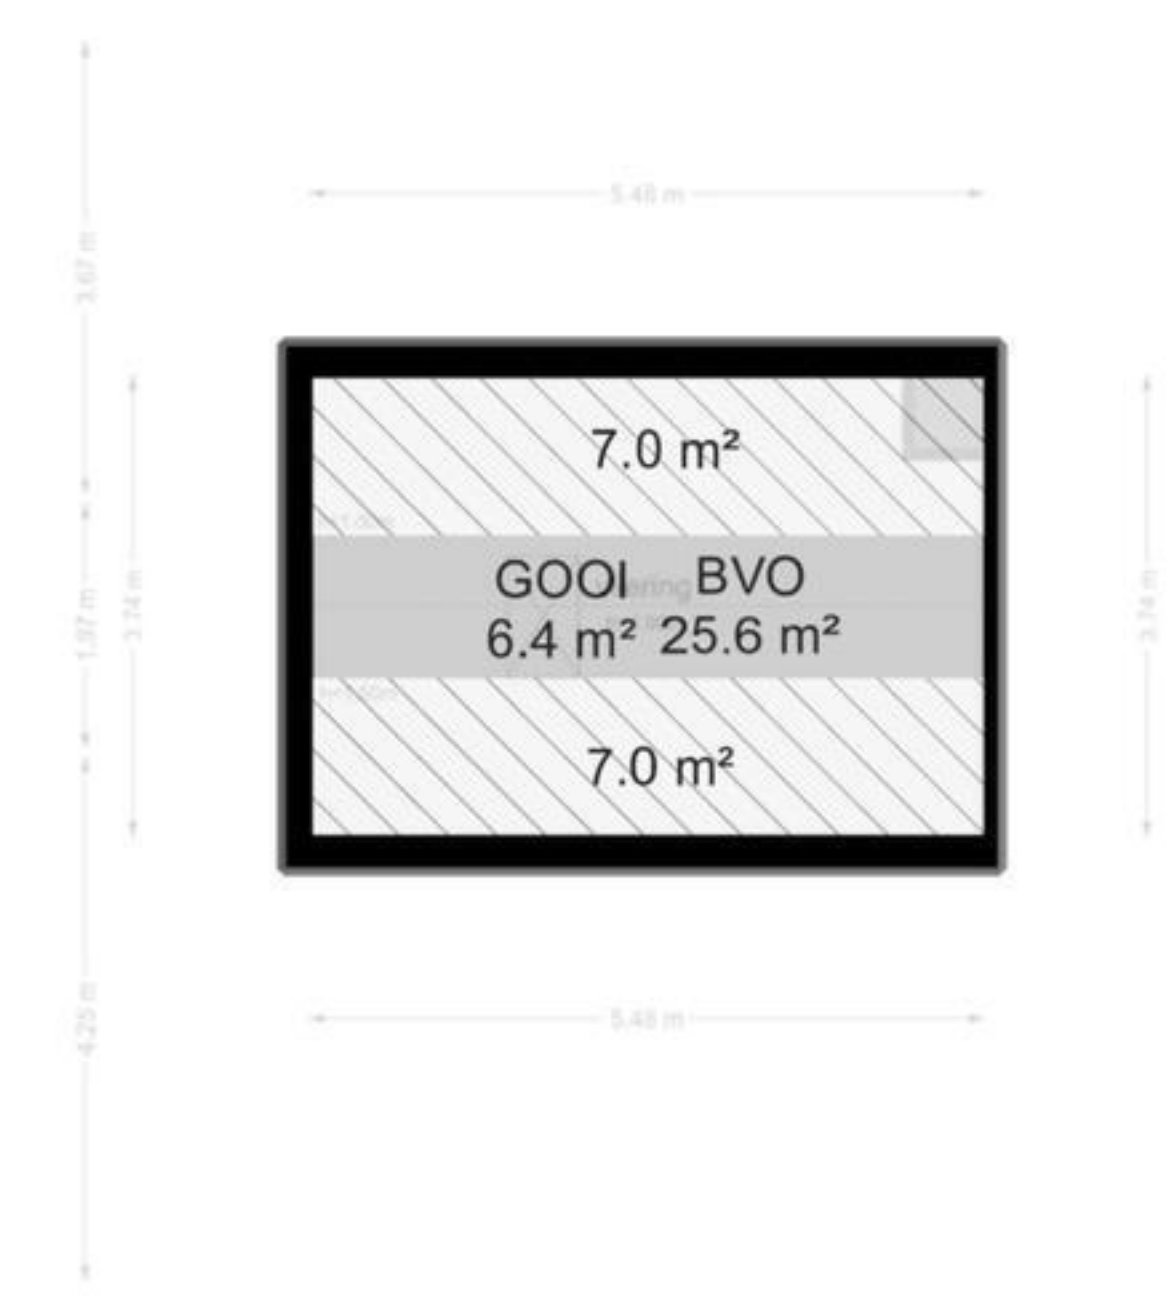

Vlinderweg 17 - Aalsmeer
Begane Grond

Vlinderweg 17 - Aalsmeer
Eerste Verdieping

De plattegronden zijn geproduceerd voor promotionele doeleinden en ter indicatie.
Aan de plattegronden kunnen geen rechten worden ontleend
© www.debeeldenmakers.nl

Vlinderweg 17 - Aalsmeer
Tweede Verdieping

5.44 m

De plattegronden zijn geproduceerd voor promotionele doeleinden en ter indicatie.
Aan de plattegronden kunnen geen rechten worden ontleend
© www.debeeldenmakers.nl

Vlinderweg 17 - Aalsmeer
Vliering

5.48 m

3.74 m

3.74 m

5.48 m

De plattegronden zijn geproduceerd voor promotionele doeleinden en ter indicatie.
Aan de plattegronden kunnen geen rechten worden ontleend
© www.debeeldenmakers.nl