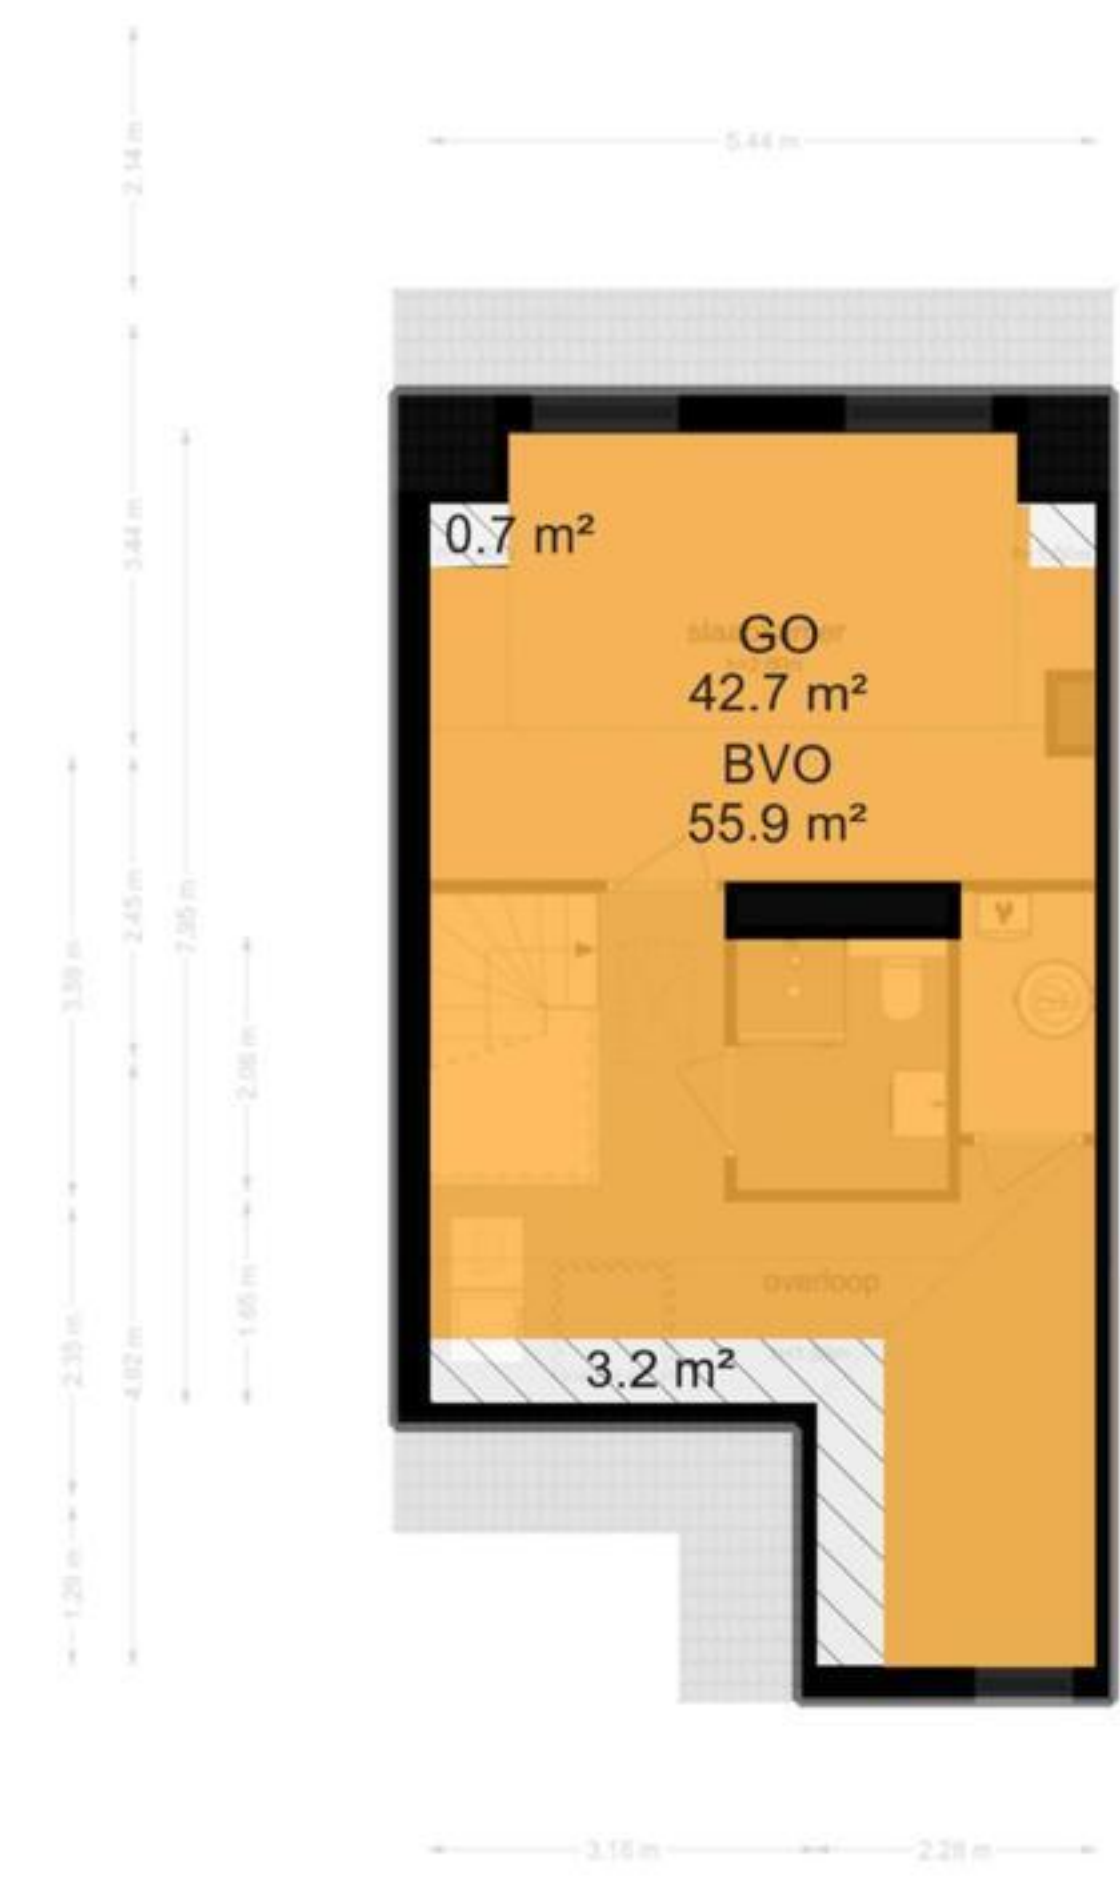

Vlinderweg 17 - Aalsmeer
Begane Grond

Vlinderweg 17 - Aalsmeer
Eerste Verdieping

De plattegronden zijn geproduceerd voor promotionele doeleinden en ter indicatie.
Aan de plattegronden kunnen geen rechten worden ontleend
© www.debeeldenmakers.nl

Vlinderweg 17 - Aalsmeer
Tweede Verdieping

5.44 m

De plattegronden zijn geproduceerd voor promotionele doeleinden en ter indicatie.
Aan de plattegronden kunnen geen rechten worden ontleend
© www.debeeldenmakers.nl

Vlinderweg 17 - Aalsmeer
Vliering

5.48 m

3.74 m

3.74 m

5.48 m

De plattegronden zijn geproduceerd voor promotionele doeleinden en ter indicatie.
Aan de plattegronden kunnen geen rechten worden ontleend
© www.debeeldenmakers.nl