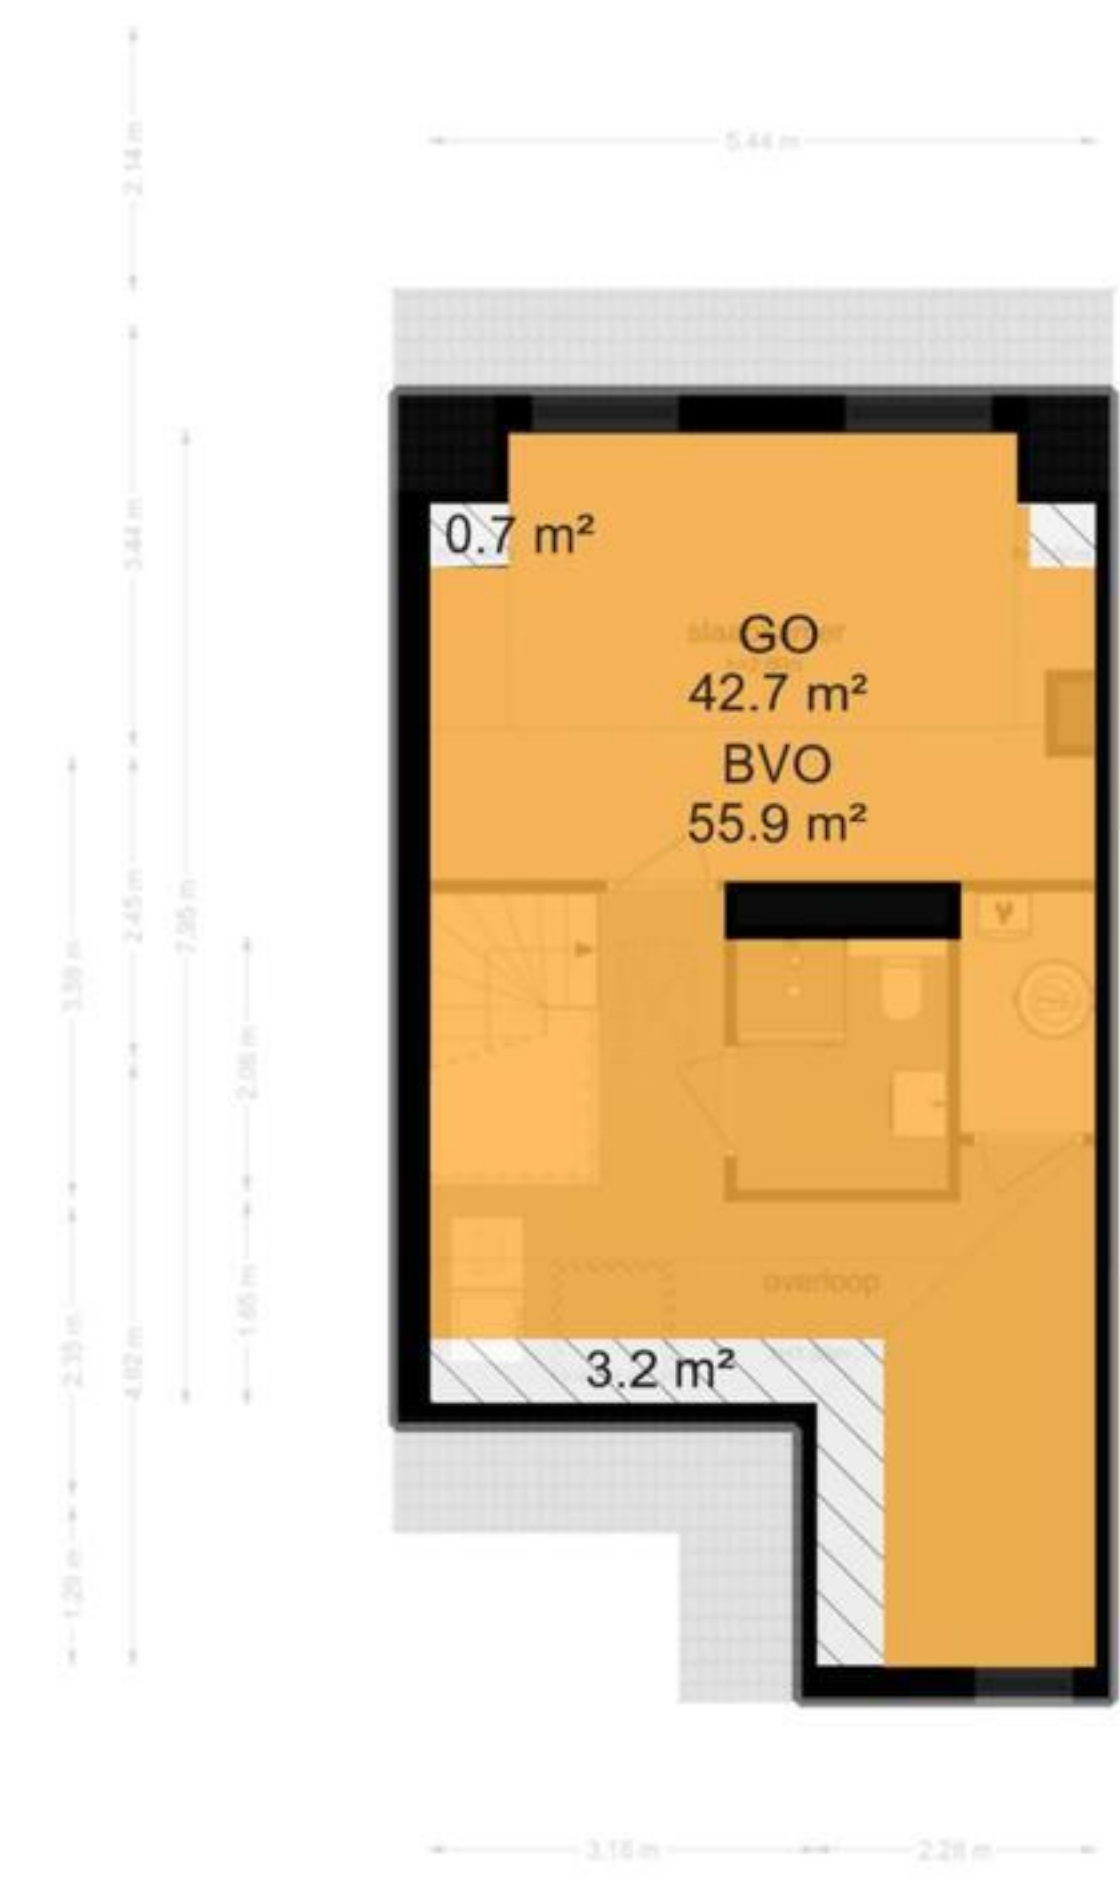

Vlinderweg 17 - Aalsmeer
Tweede Verdieping

5.44 m

De plattegronden zijn geproduceerd voor promotionele doeleinden en ter indicatie.
Aan de plattegronden kunnen geen rechten worden ontleend
© www.debeeldenmakers.nl

Vlinderweg 17 - Aalsmeer
Begane Grond

Vlinderweg 17 - Aalsmeer
Eerste Verdieping

De plattegronden zijn geproduceerd voor promotionele doeleinden en ter indicatie.
Aan de plattegronden kunnen geen rechten worden ontleend
© www.debeeldenmakers.nl

Vlinderweg 17 - Aalsmeer
Vliering

5.48 m

3.74 m

3.74 m

5.48 m

De plattegronden zijn geproduceerd voor promotionele doeleinden en ter indicatie.
Aan de plattegronden kunnen geen rechten worden ontleend
© www.debeeldenmakers.nl