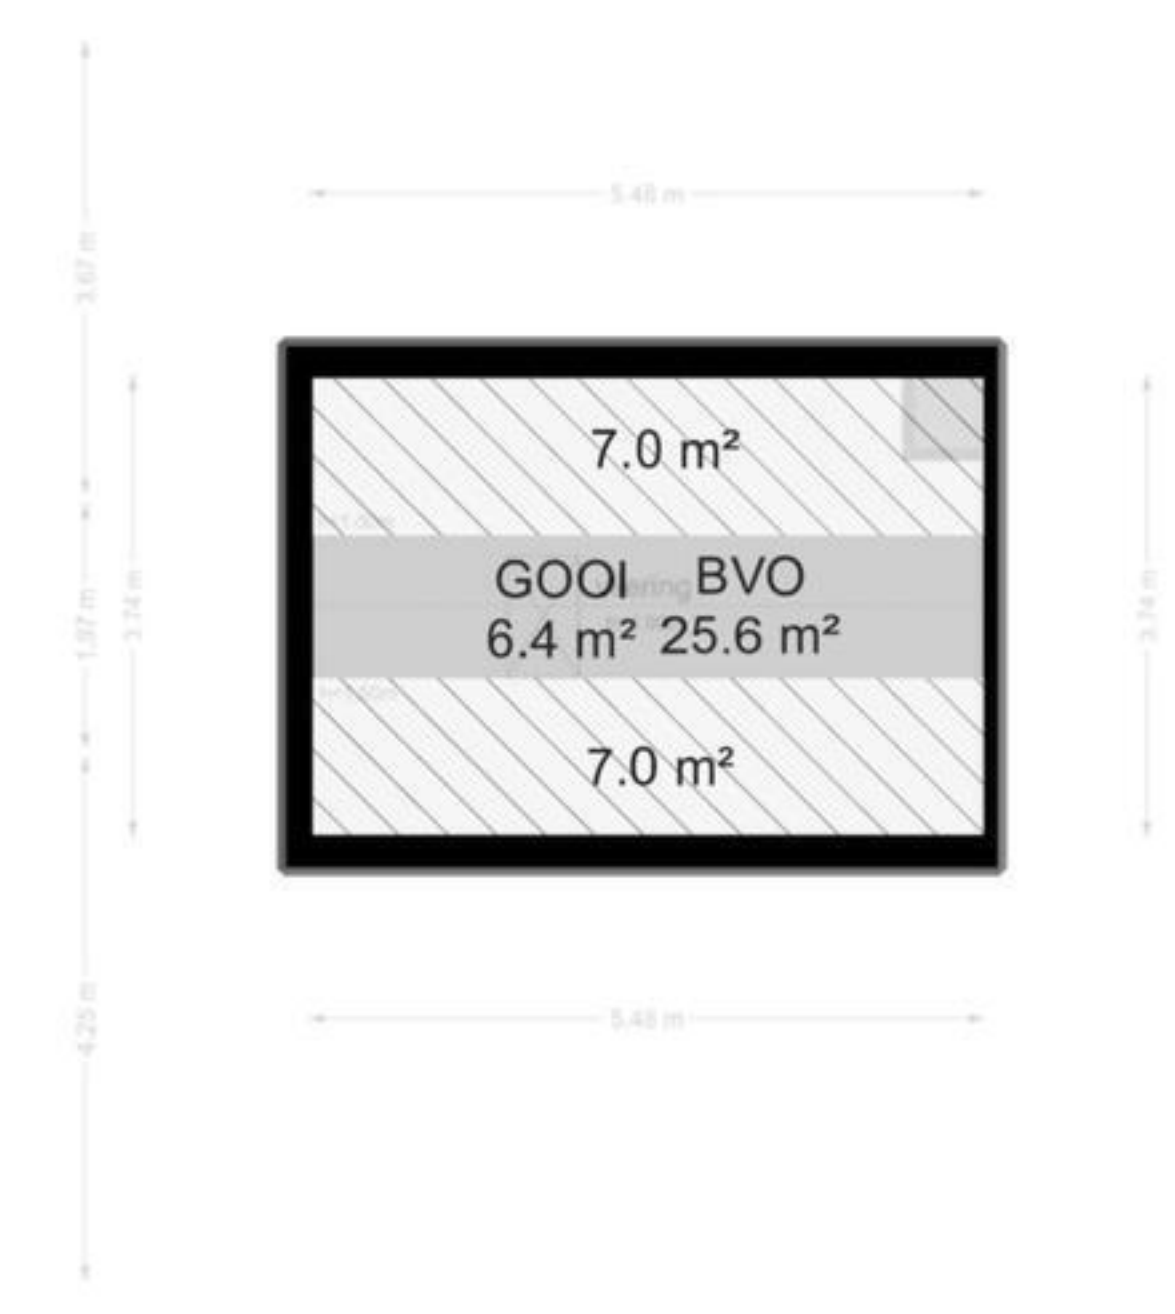

Vlinderweg 17 - Aalsmeer
Tweede Verdieping

5.44 m

De plattegronden zijn geproduceerd voor promotionele doeleinden en ter indicatie.
Aan de plattegronden kunnen geen rechten worden ontleend
© www.debeeldenmakers.nl

Vlinderweg 17 - Aalsmeer
Vliering

5.48 m

3.74 m

3.74 m

5.48 m

De plattegronden zijn geproduceerd voor promotionele doeleinden en ter indicatie.
Aan de plattegronden kunnen geen rechten worden ontleend
© www.debeeldenmakers.nl