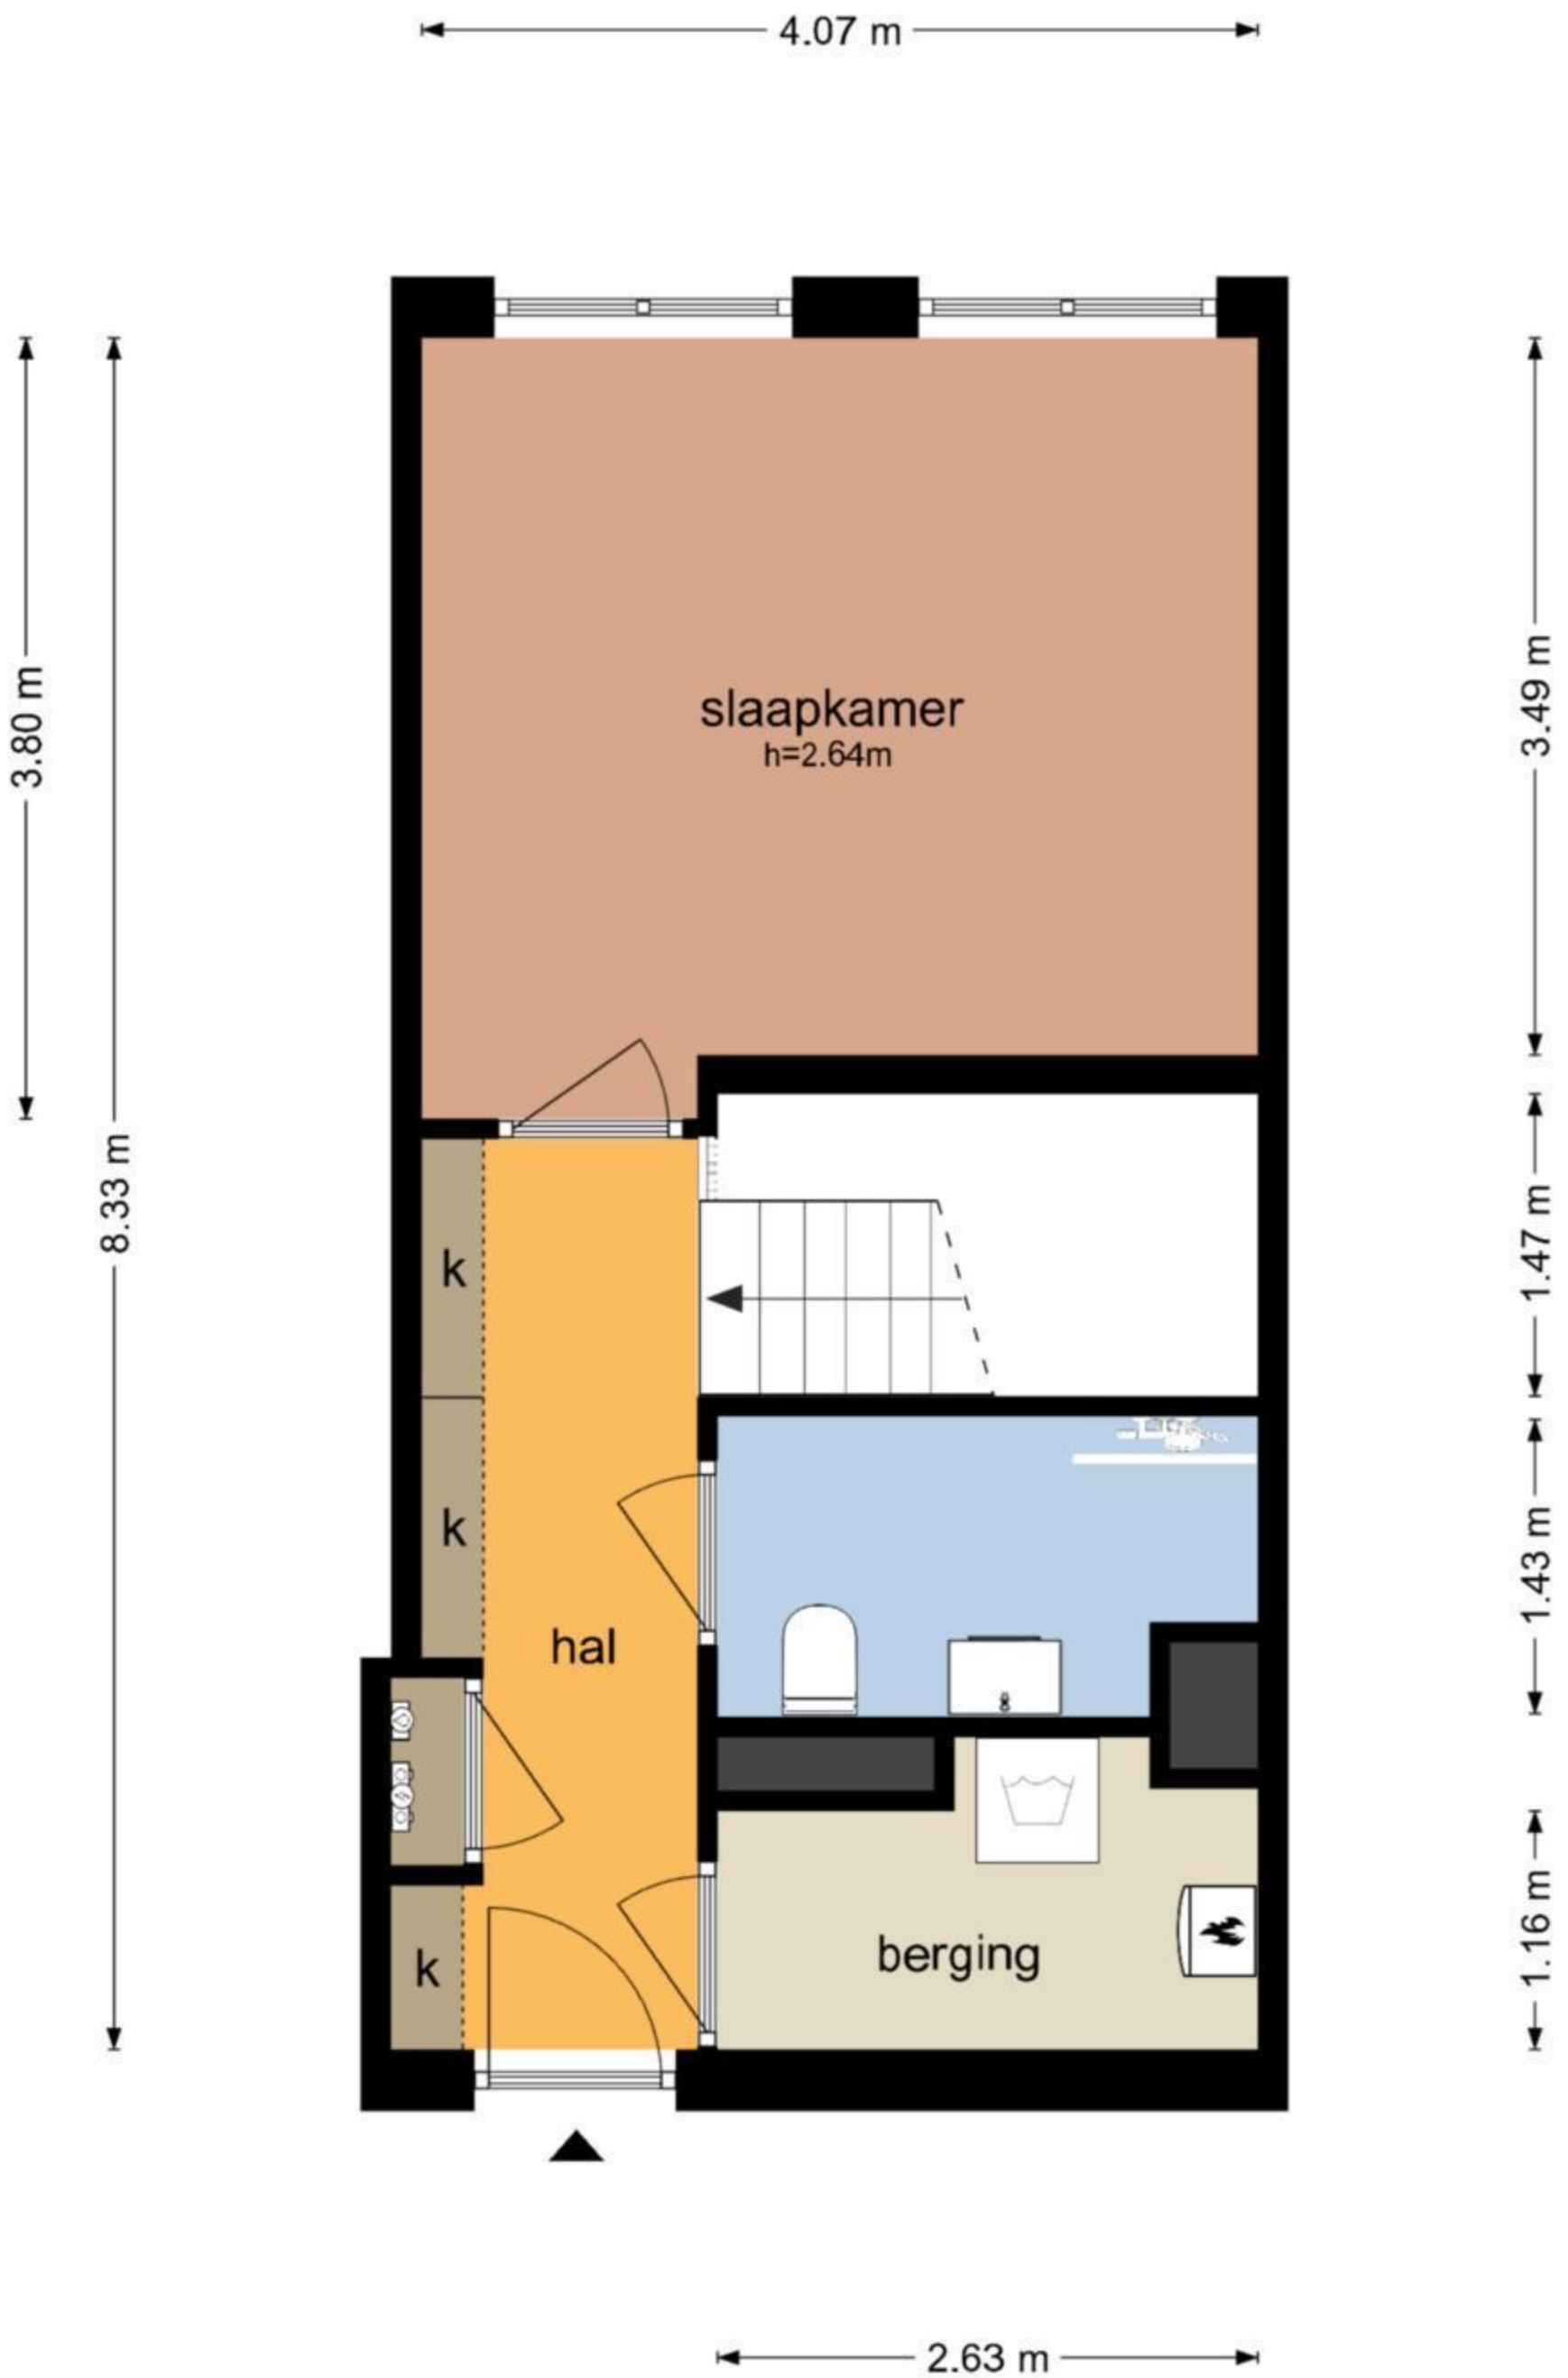

# VOC-Kade 153 - Amsterdam Begane Grond

De plattegronden zijn geproduceerd voor promotionele doeleinden en ter indicatie.  
Aan de plattegronden kunnen geen rechten worden ontleend  
© www.objectenco.nl

# VOC-Kade 153 - Amsterdam Souterrain

De plattegronden zijn geproduceerd voor promotionele doeleinden en ter indicatie.  
Aan de plattegronden kunnen geen rechten worden ontleend  
© www.objectenco.nl

schaal controle  
4.07 m  
4.07 m

3.80 m  
8.33 m

BVO  
39.4 m<sup>2</sup>  
2.63 m

BVO  
13.1 m<sup>2</sup>  
4.07 m

3.00 m  
3.49 m  
5.15 m  
1.47 m  
1.43 m  
1.16 m

BVO  
25.1 m<sup>2</sup>  
4.07 m

5.15 m