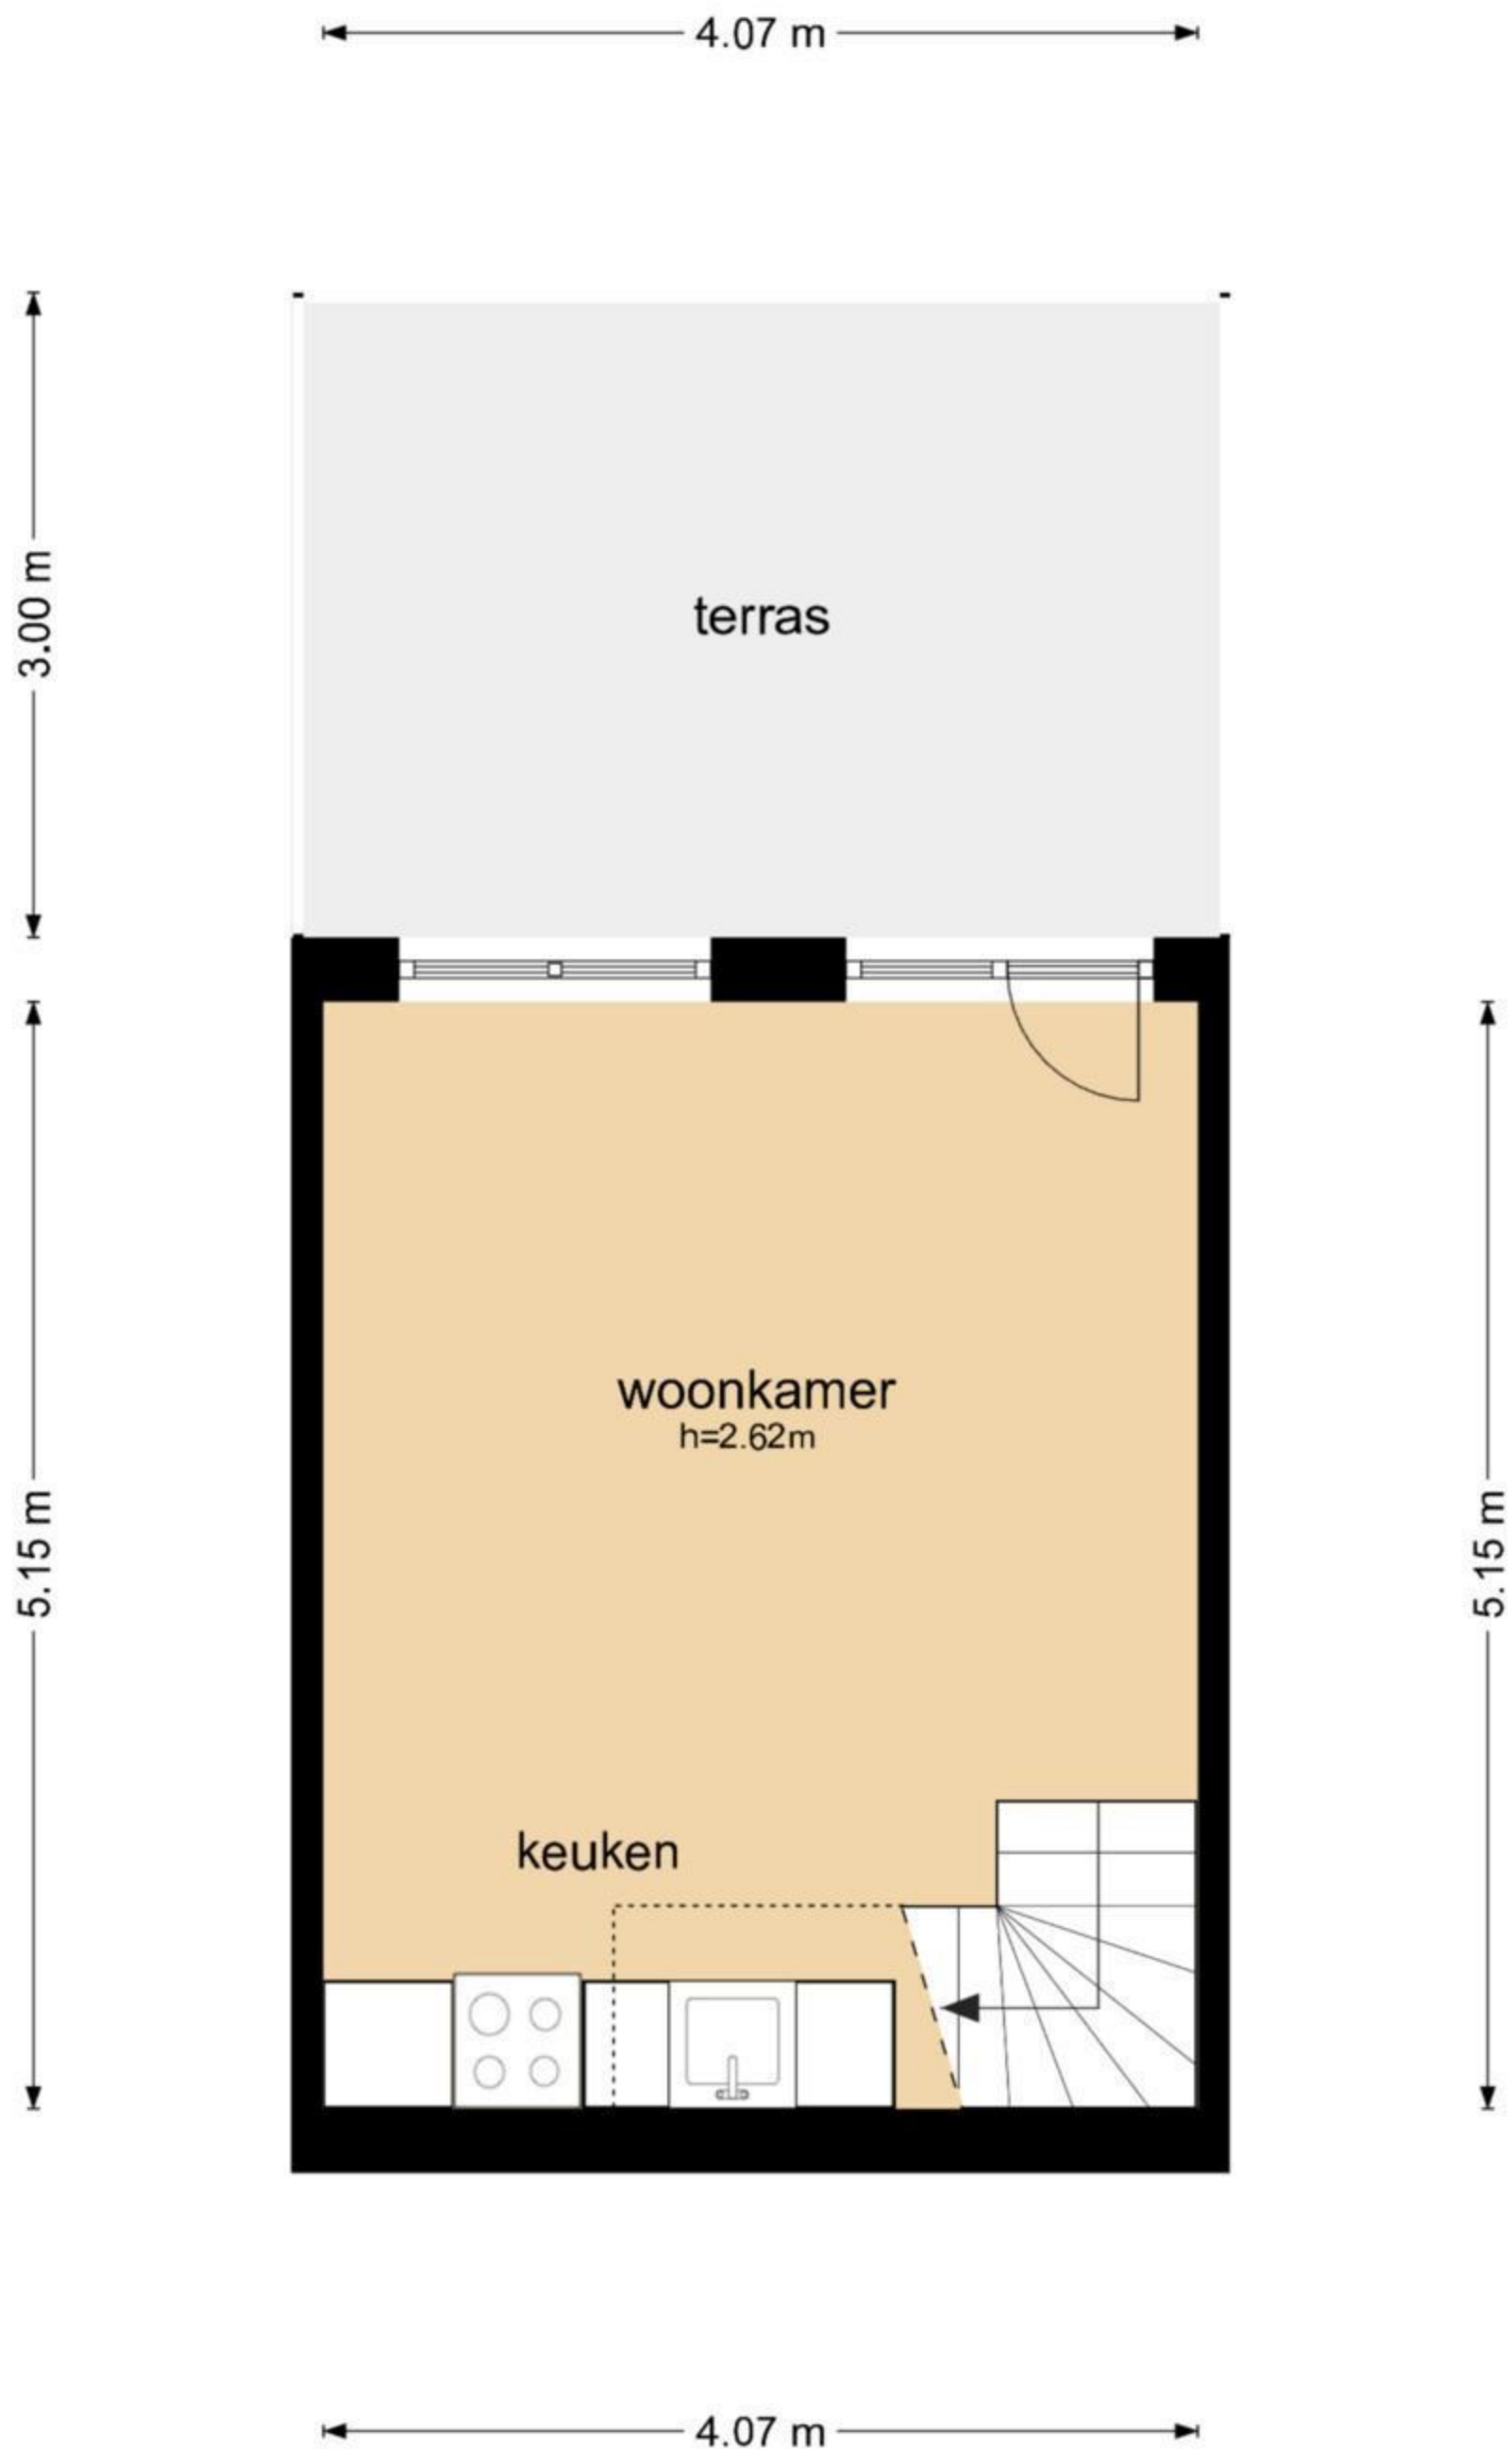

# VOC-Kade 153 - Amsterdam Begane Grond

De plattegronden zijn geproduceerd voor promotionele doeleinden en ter indicatie.  
Aan de plattegronden kunnen geen rechten worden ontleend  
© www.objectenco.nl

# VOC-Kade 153 - Amsterdam Souterrain

De plattegronden zijn geproduceerd voor promotionele doeleinden en ter indicatie.  
Aan de plattegronden kunnen geen rechten worden ontleend  
© www.objectenco.nl

schaal controle  
4.07 m  
4.07 m

3.80 m  
8.33 m

BVO  
39.4 m<sup>2</sup>  
2.63 m

BVO  
13.1 m<sup>2</sup>  
4.07 m

3.00 m  
3.49 m  
5.15 m  
1.47 m  
1.43 m  
1.16 m

BVO  
25.1 m<sup>2</sup>  
4.07 m

5.15 m