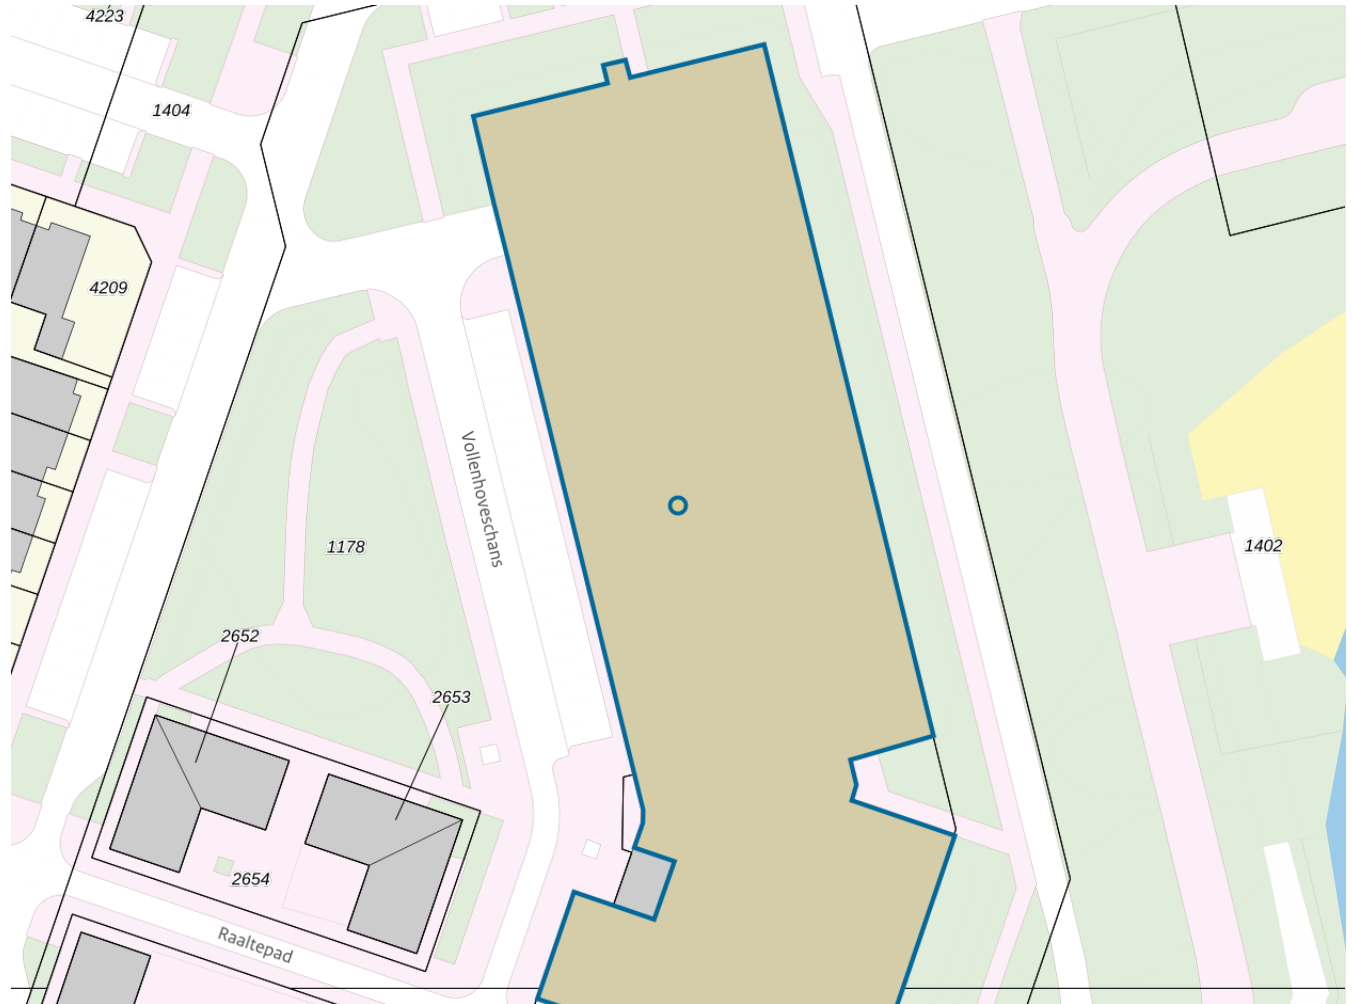

**Adres**

Adres Vollenhoveschans 42
Postcode 1324HT
Woonplaats Almere

WOZ-Waarde

Identificatie 003400032180
Grondoppervlakte 0m²

Peildatum	WOZ-waarde
01-01-2022	€ 315.000
01-01-2021	€ 254.000
01-01-2020	€ 209.000
01-01-2019	€ 187.000
01-01-2018	€ 165.000
01-01-2017	€ 144.000
01-01-2016	€ 135.000
01-01-2015	€ 127.000
01-01-2014	€ 135.000

Adres

Adres Vollenhoveschans 42
Postcode 1324HT
Woonplaats Almere

Kenmerken

Bouwjaar 1984
Gebruiksdoel woonfunctie
Oppervlakte 83m²

De WOZ-waarden worden bij beschikking vastgesteld door de gemeenten en langs elektronische weg in het loket geladen. Incidentele afwijkingen ten opzichte van de gegevens van de gemeente zijn mogelijk. Aan de WOZ-waarden en overige gegevens in dit loket kunnen geen rechten worden ontleend. Het gebruik van het loket en de gegevens geschiedt op eigen risico. Het ministerie van Financiën is niet aanspreekbaar op schade direct of indirect als gevolg van het gebruik van het loket, de daarin opgenomen gegevens, of de vervaardigde afdrucken.