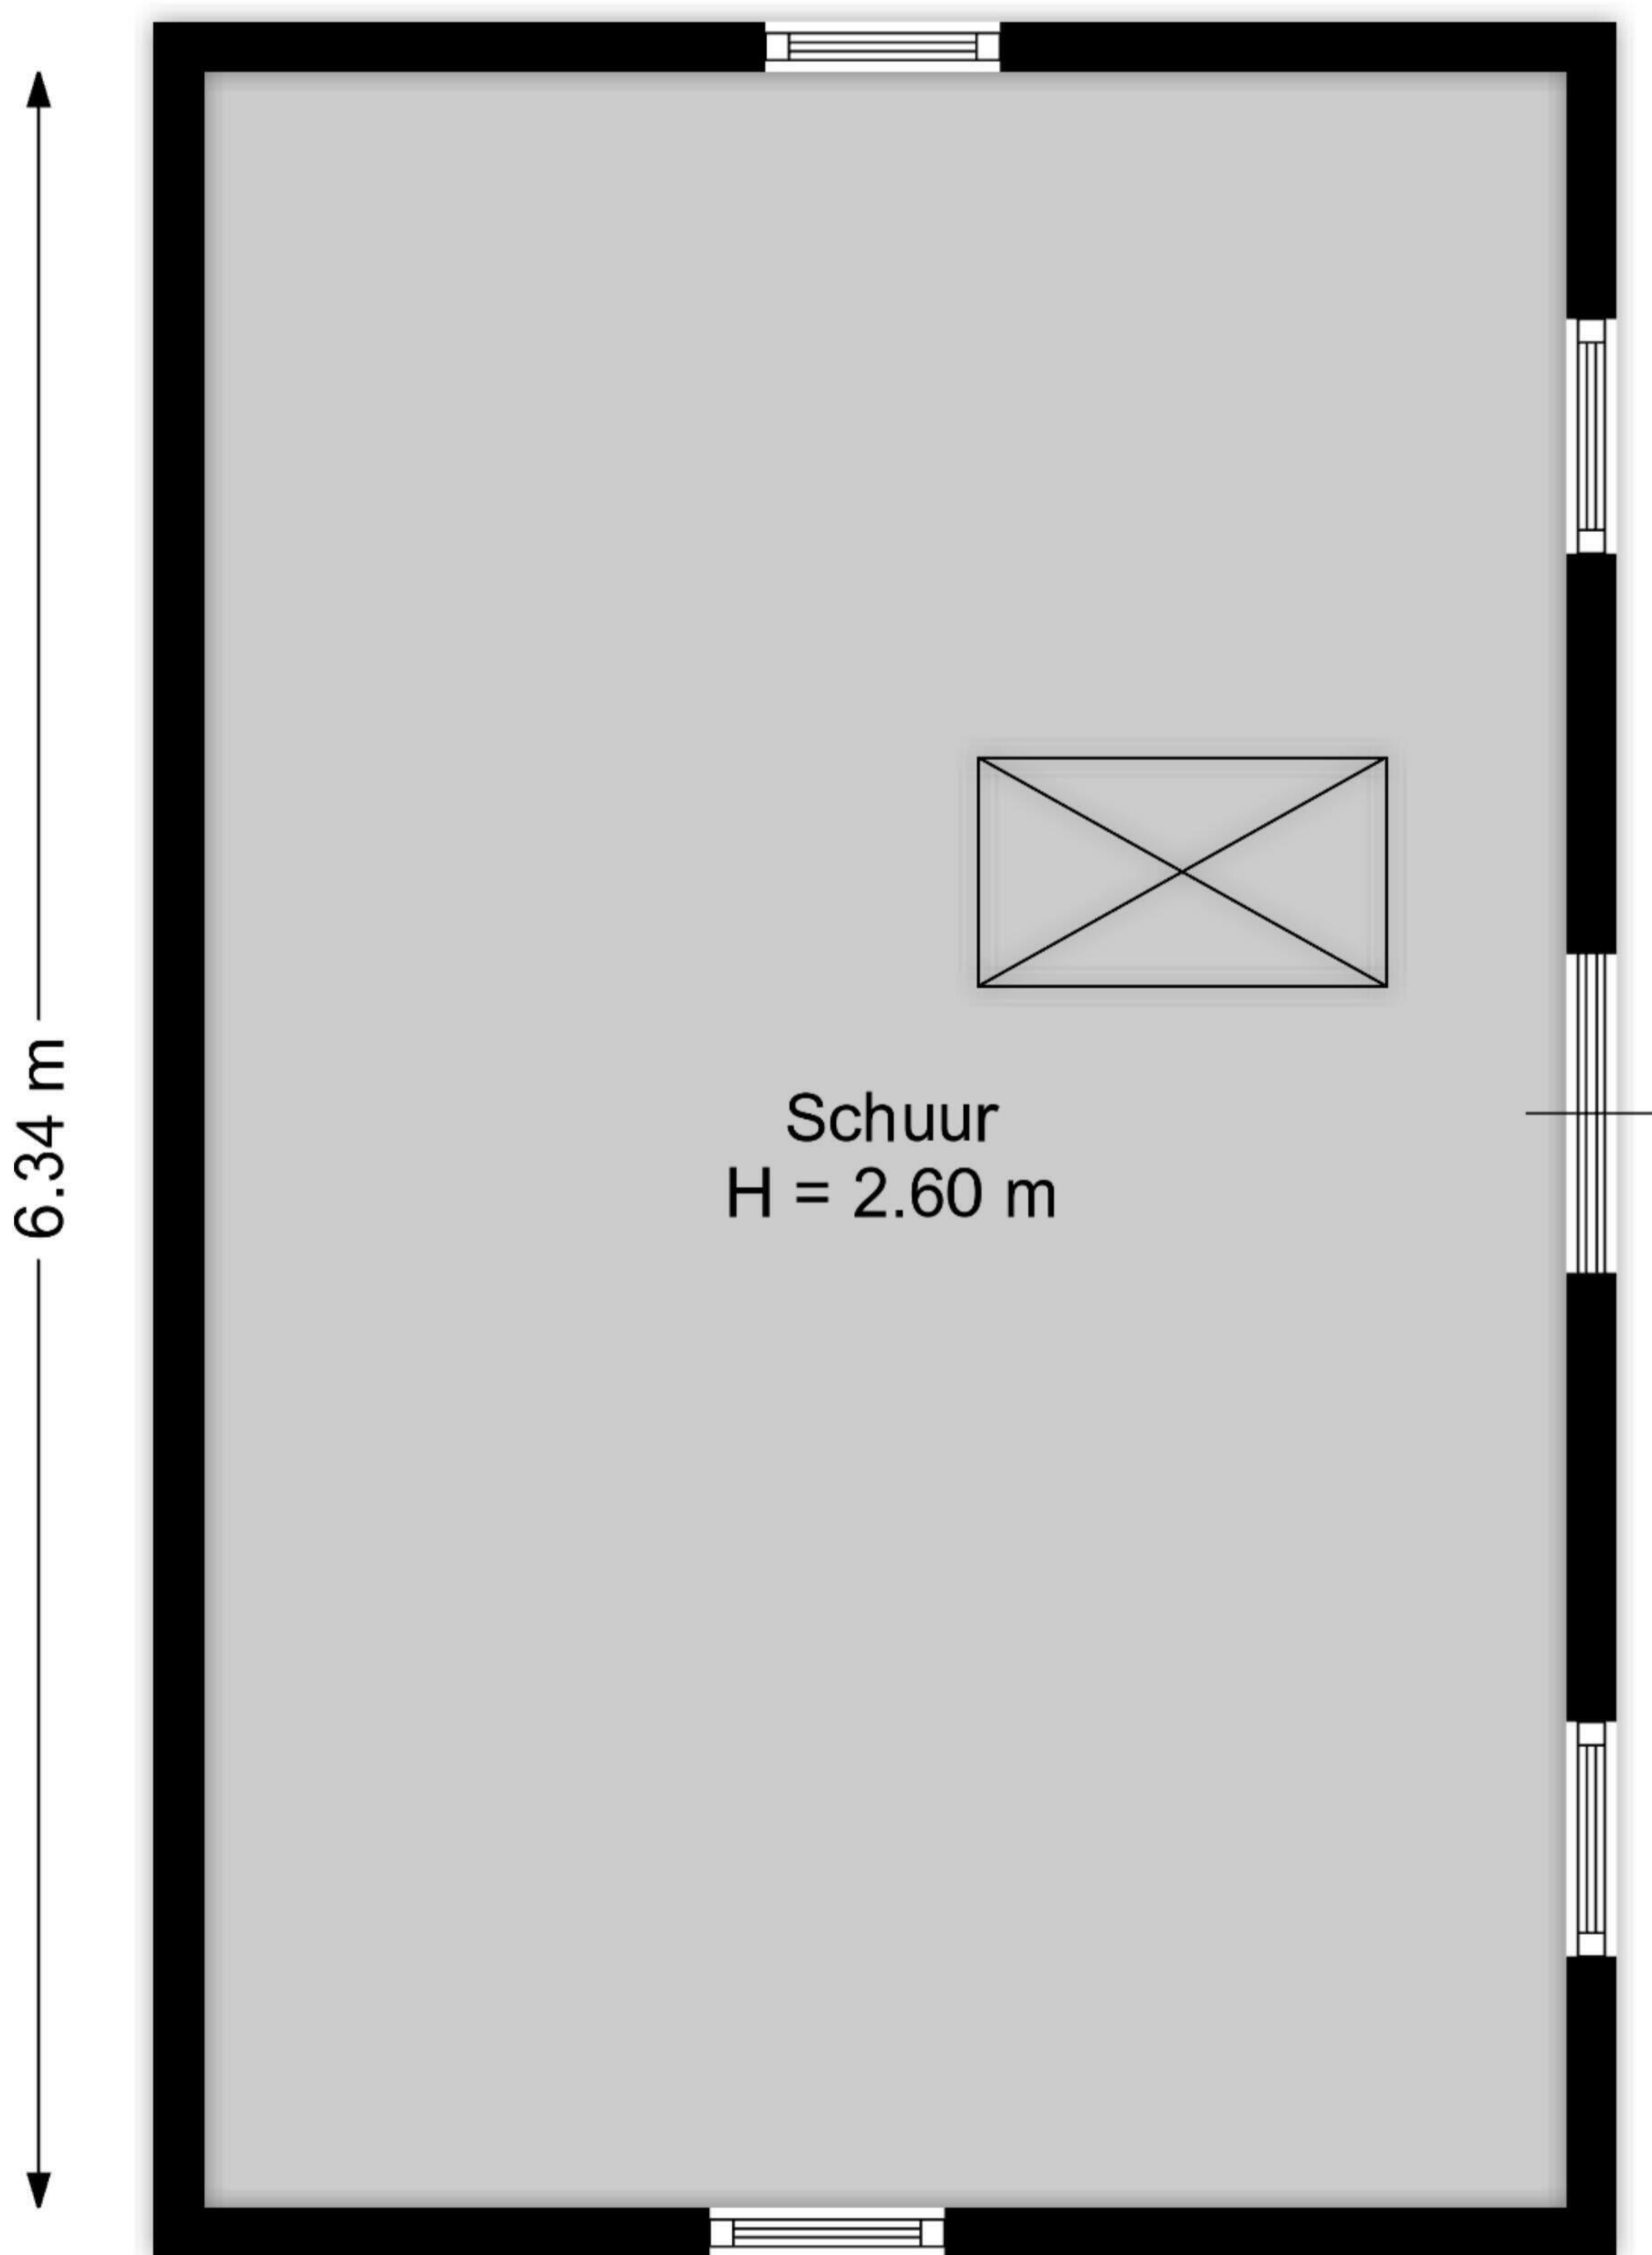

Aan de plattegronden kunnen geen rechten worden ontleend.
www.proland.nl

← 4.25 m →

Aan de plattegronden kunnen geen rechten worden ontleend.
www.proland.nl

4.04 m

6.34 m

Schuur
H = 2.60 m

Aan de plattegronden kunnen geen rechten worden ontleend.
www.proland.nl

4.04 m

Schuur
H = 2.60 m

Aan de plattegronden kunnen geen rechten worden ontleend.
www.proland.nl

← 4.25 m →

Aan de plattegronden kunnen geen rechten worden ontleend.
www.proland.nl

Aan de plattegronden kunnen geen rechten worden ontleend.
www.proland.nl