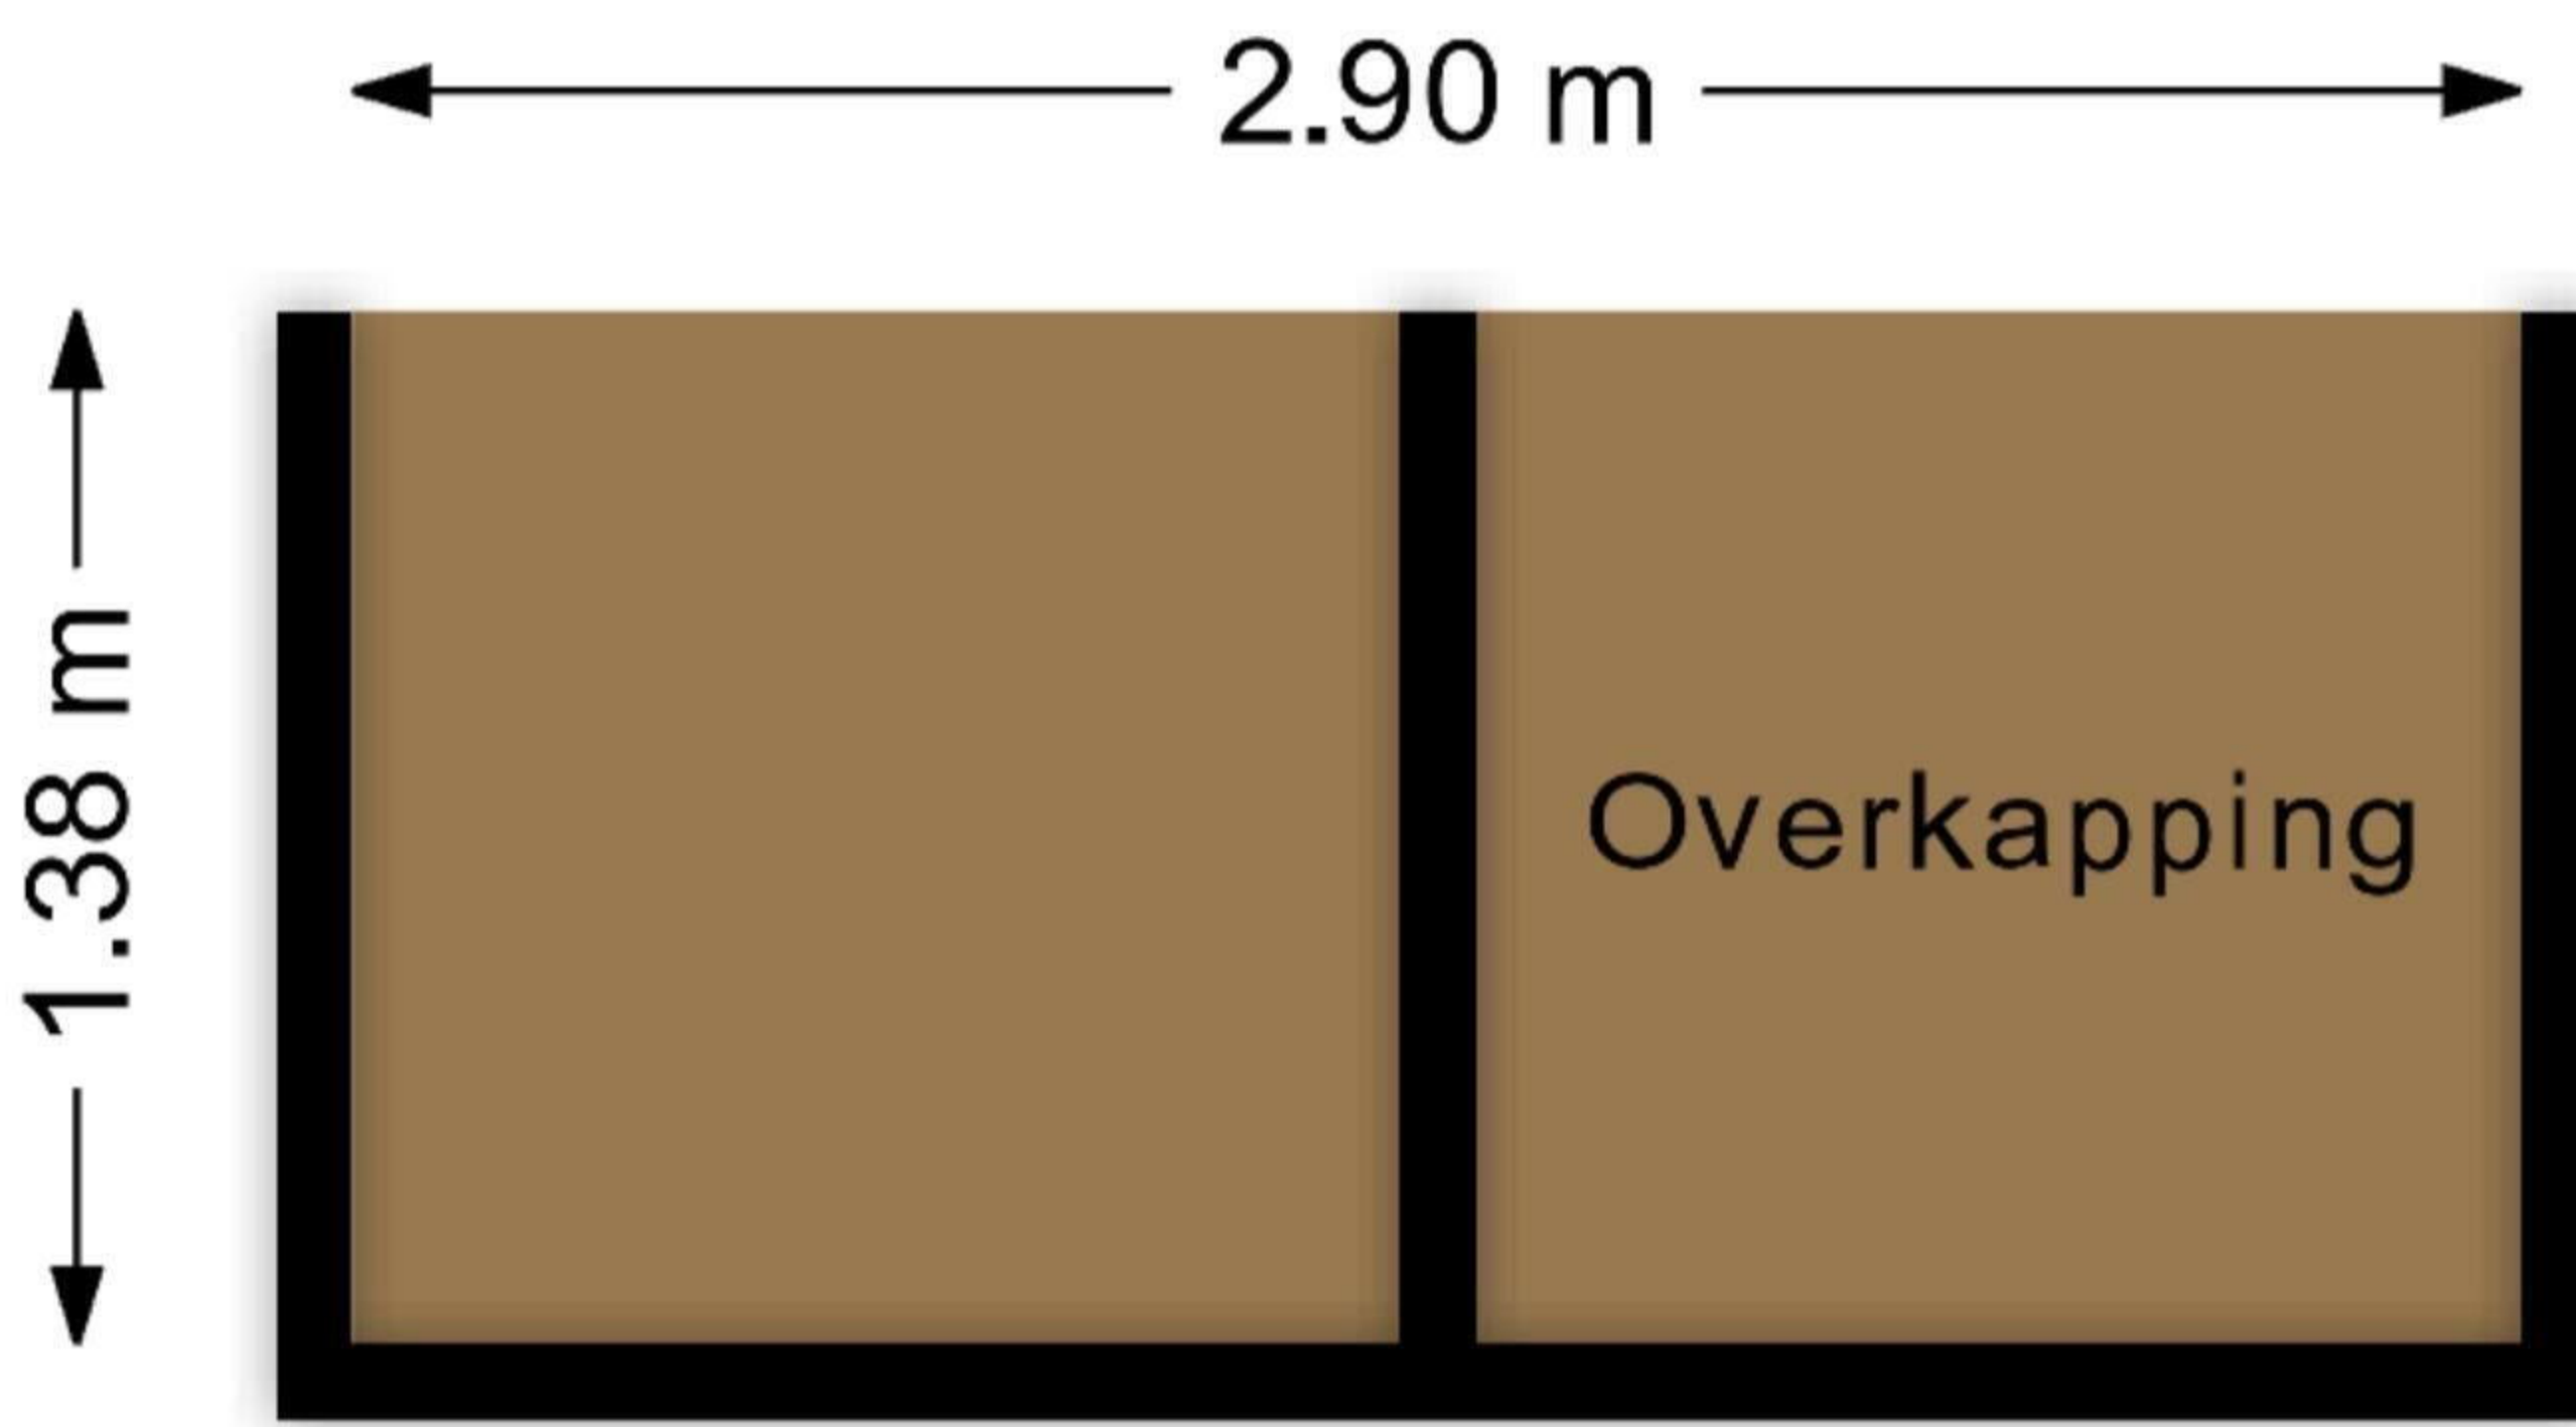

Aan de plattegronden kunnen geen rechten worden ontleend.
www.proland.nl