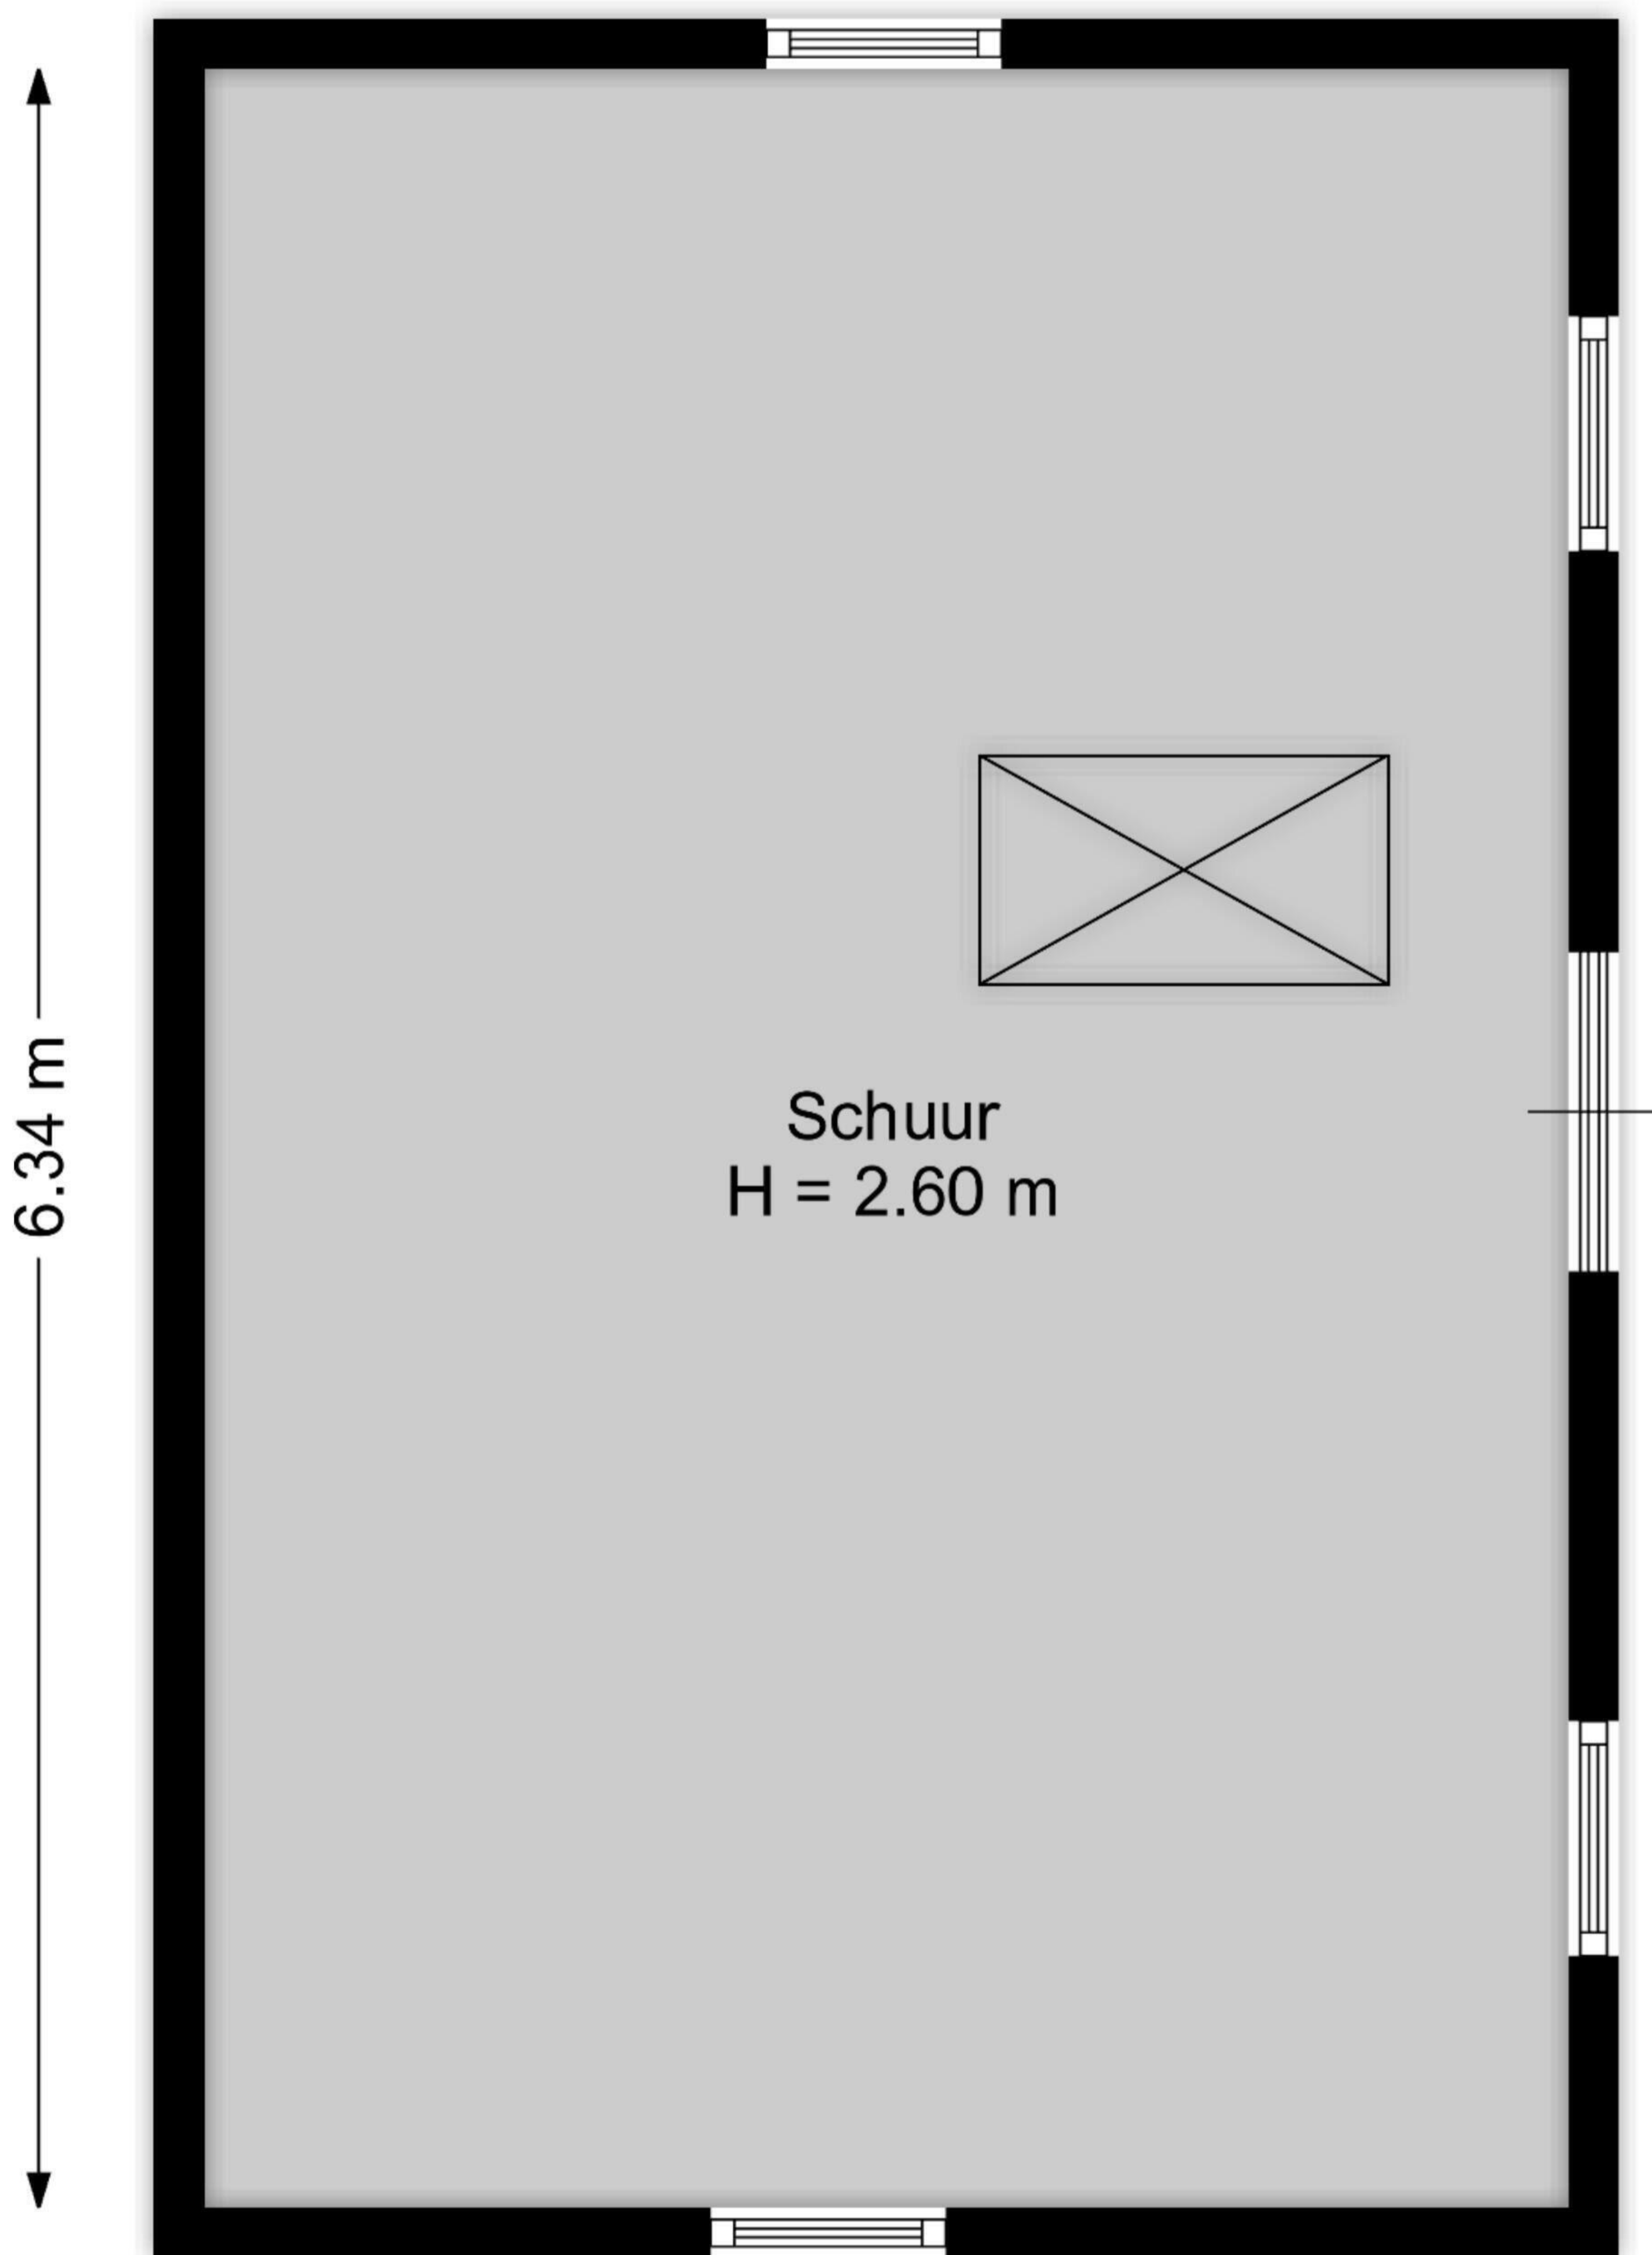

Aan de plattegronden kunnen geen rechten worden ontleend.
www.proland.nl

← 4.25 m →

Aan de plattegronden kunnen geen rechten worden ontleend.
www.proland.nl

4.04 m

6.34 m

Schuur
H = 2.60 m

Aan de plattegronden kunnen geen rechten worden ontleend.
www.proland.nl