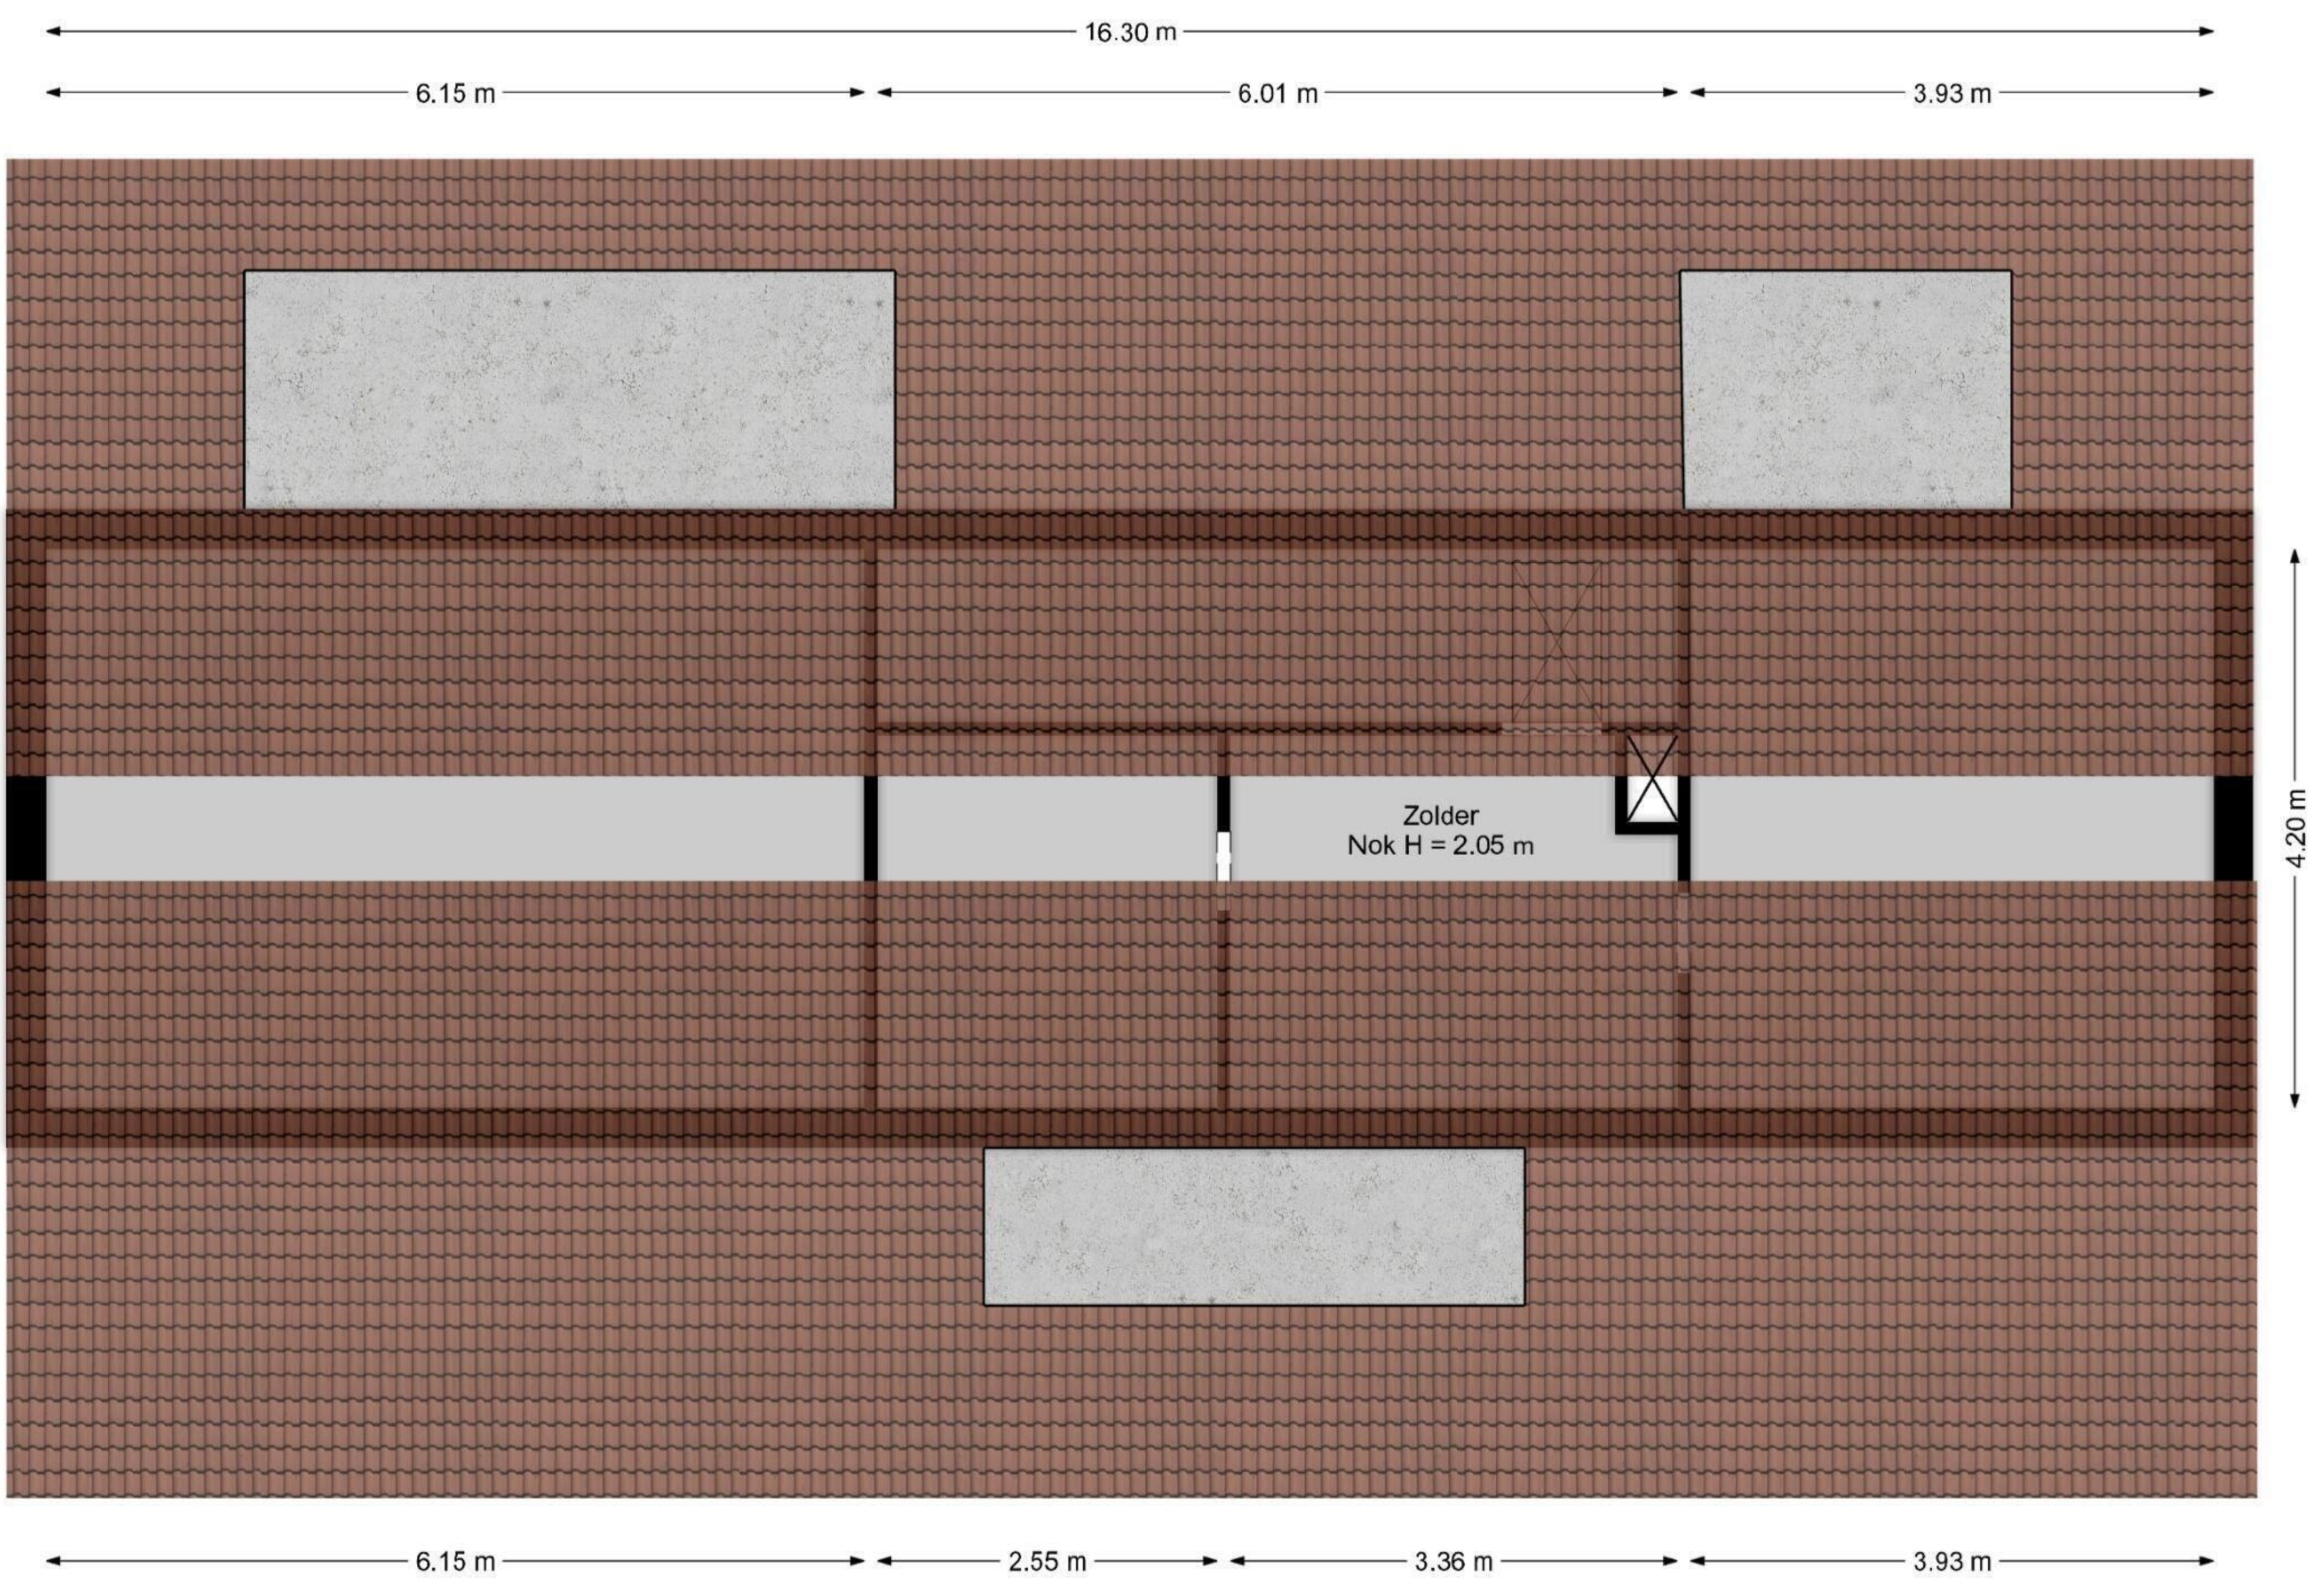

Aan de plattegronden kunnen geen rechten worden ontleend.
www.proland.nl

← 4.25 m →

Aan de plattegronden kunnen geen rechten worden ontleend.
www.proland.nl

4.04 m

6.34 m

Schuur
H = 2.60 m

Aan de plattegronden kunnen geen rechten worden ontleend.
www.proland.nl

4.04 m

Schuur
H = 2.60 m

Aan de plattegronden kunnen geen rechten worden ontleend.
www.proland.nl

← 4.25 m →

Aan de plattegronden kunnen geen rechten worden ontleend.
www.proland.nl

Aan de plattegronden kunnen geen rechten worden ontleend.
www.proland.nl