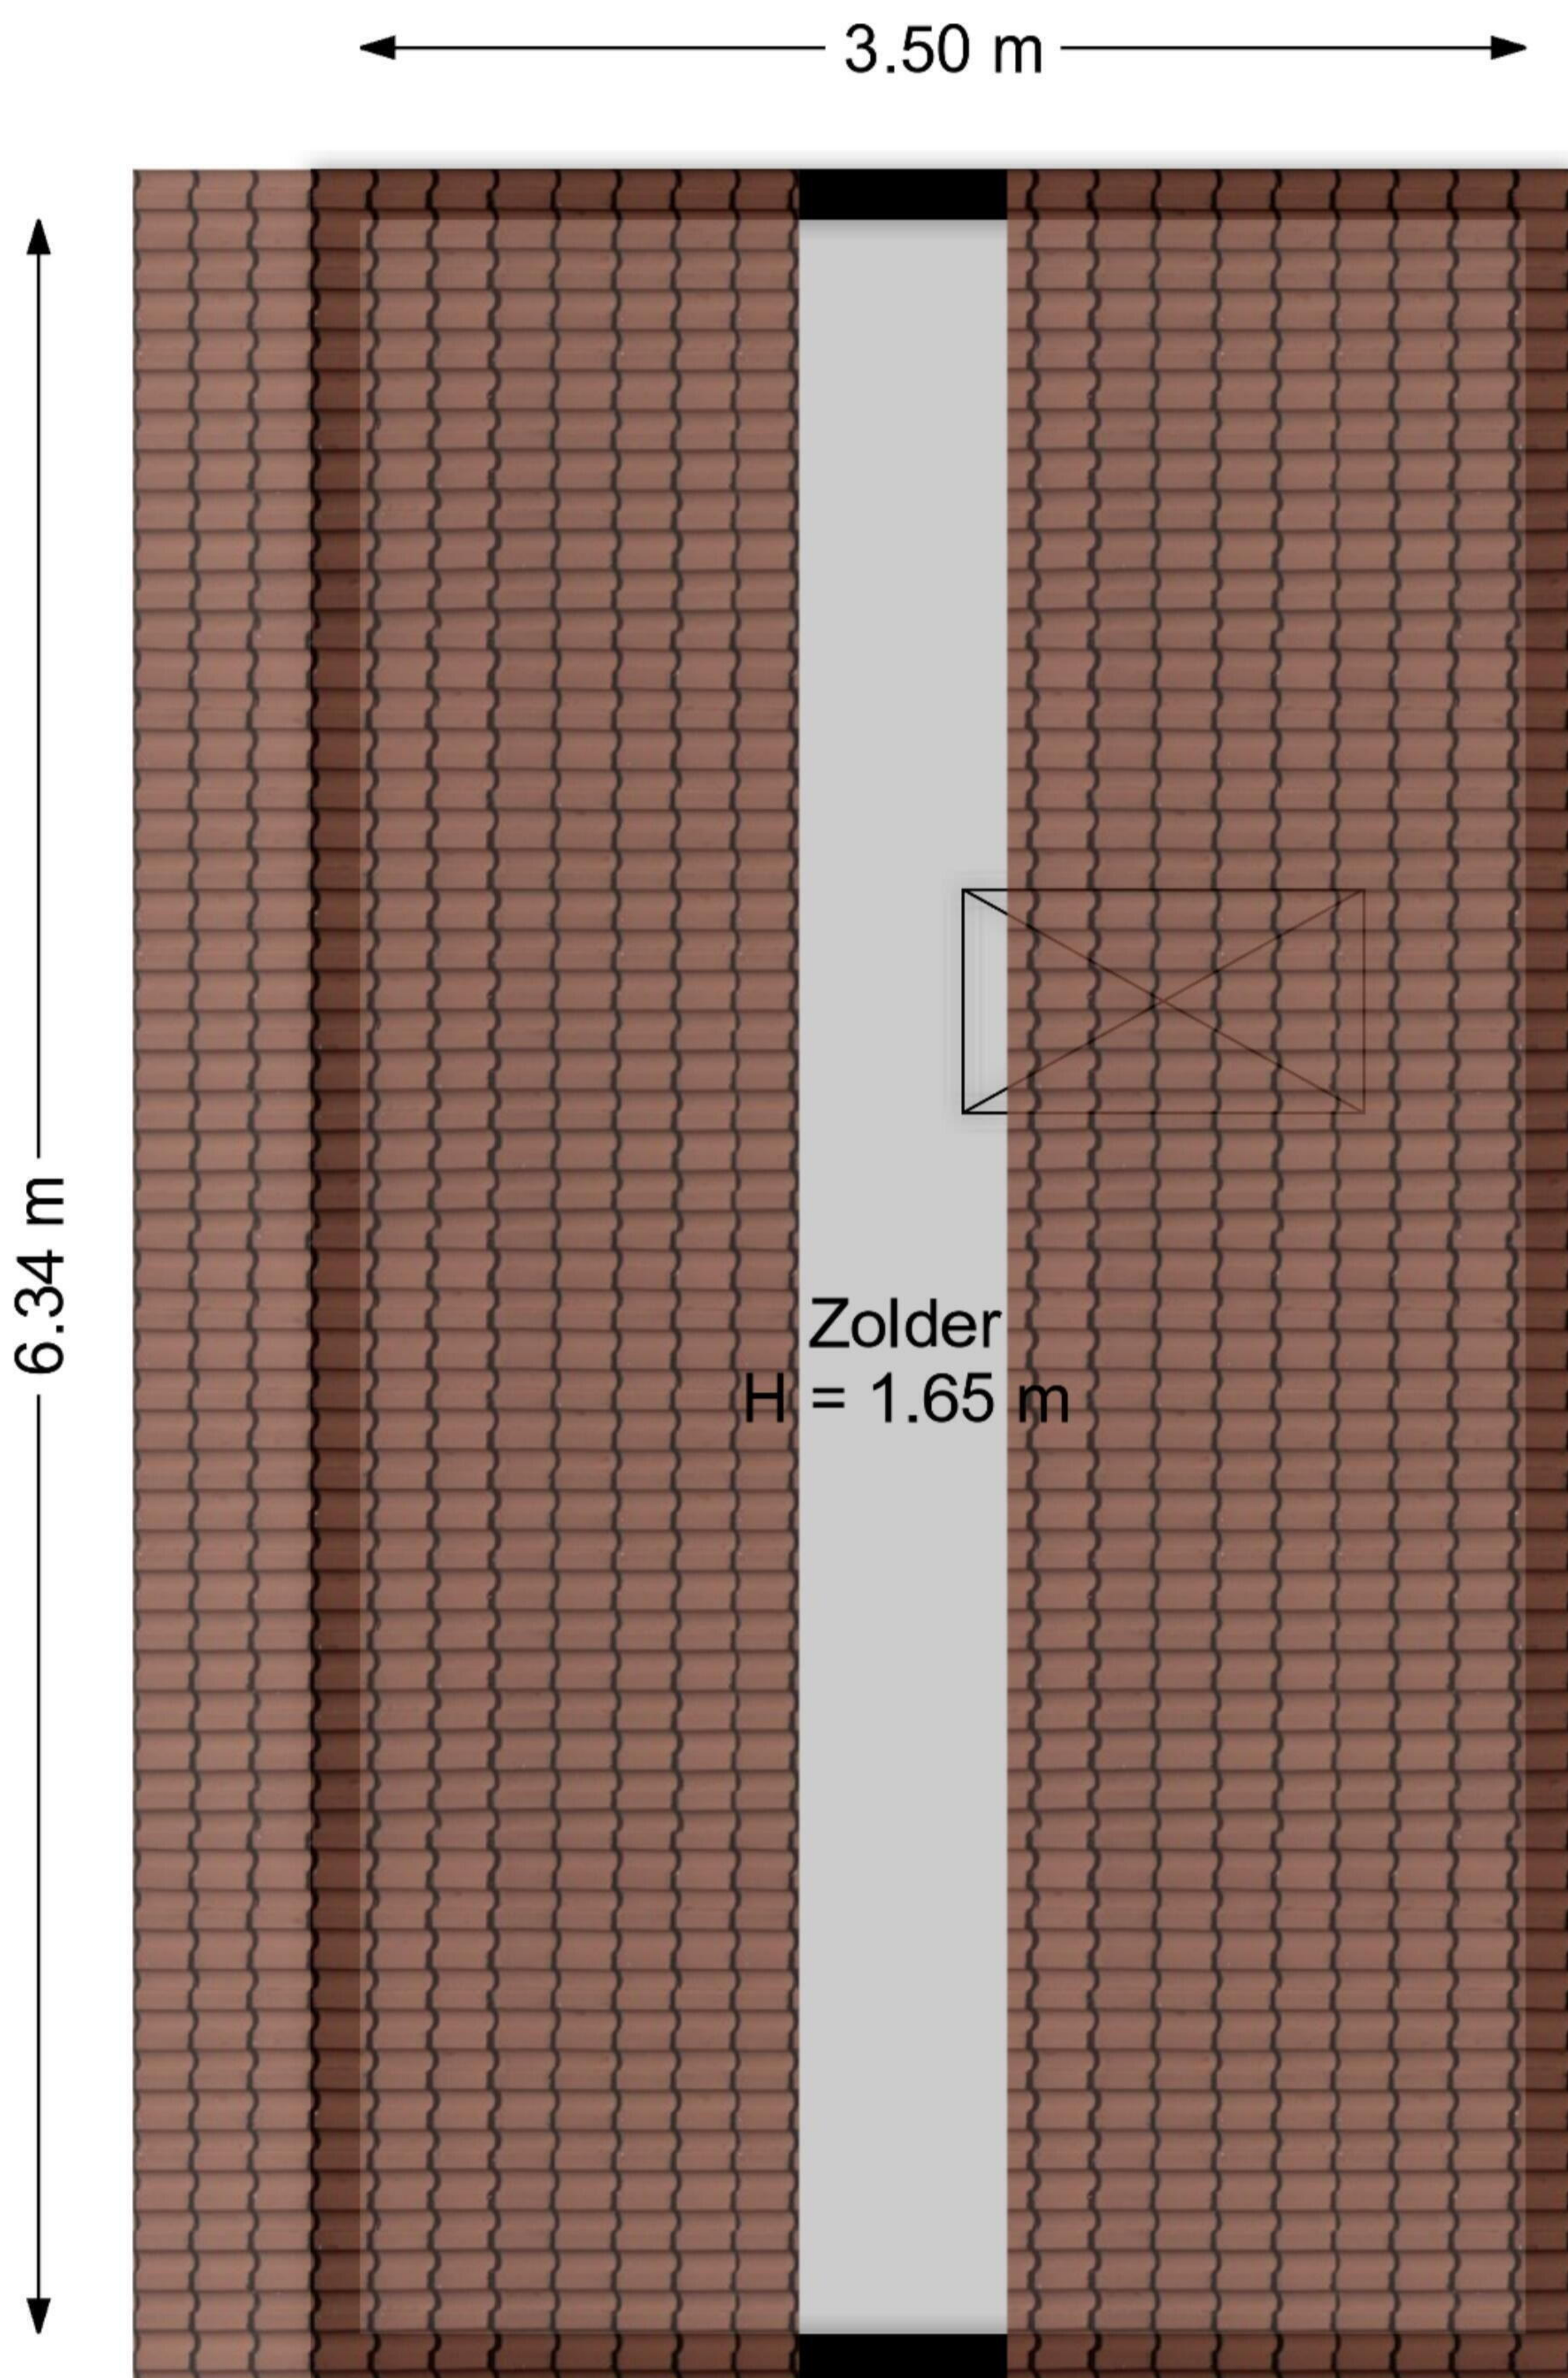

Aan de plattegronden kunnen geen rechten worden ontleend.
www.proland.nl

← 4.25 m →

Aan de plattegronden kunnen geen rechten worden ontleend.
www.proland.nl

4.04 m

6.34 m

Schuur
H = 2.60 m

Aan de plattegronden kunnen geen rechten worden ontleend.
www.proland.nl

4.04 m

Schuur
H = 2.60 m

Aan de plattegronden kunnen geen rechten worden ontleend.
www.proland.nl

← 4.25 m →

Aan de plattegronden kunnen geen rechten worden ontleend.
www.proland.nl

Aan de plattegronden kunnen geen rechten worden ontleend.
www.proland.nl