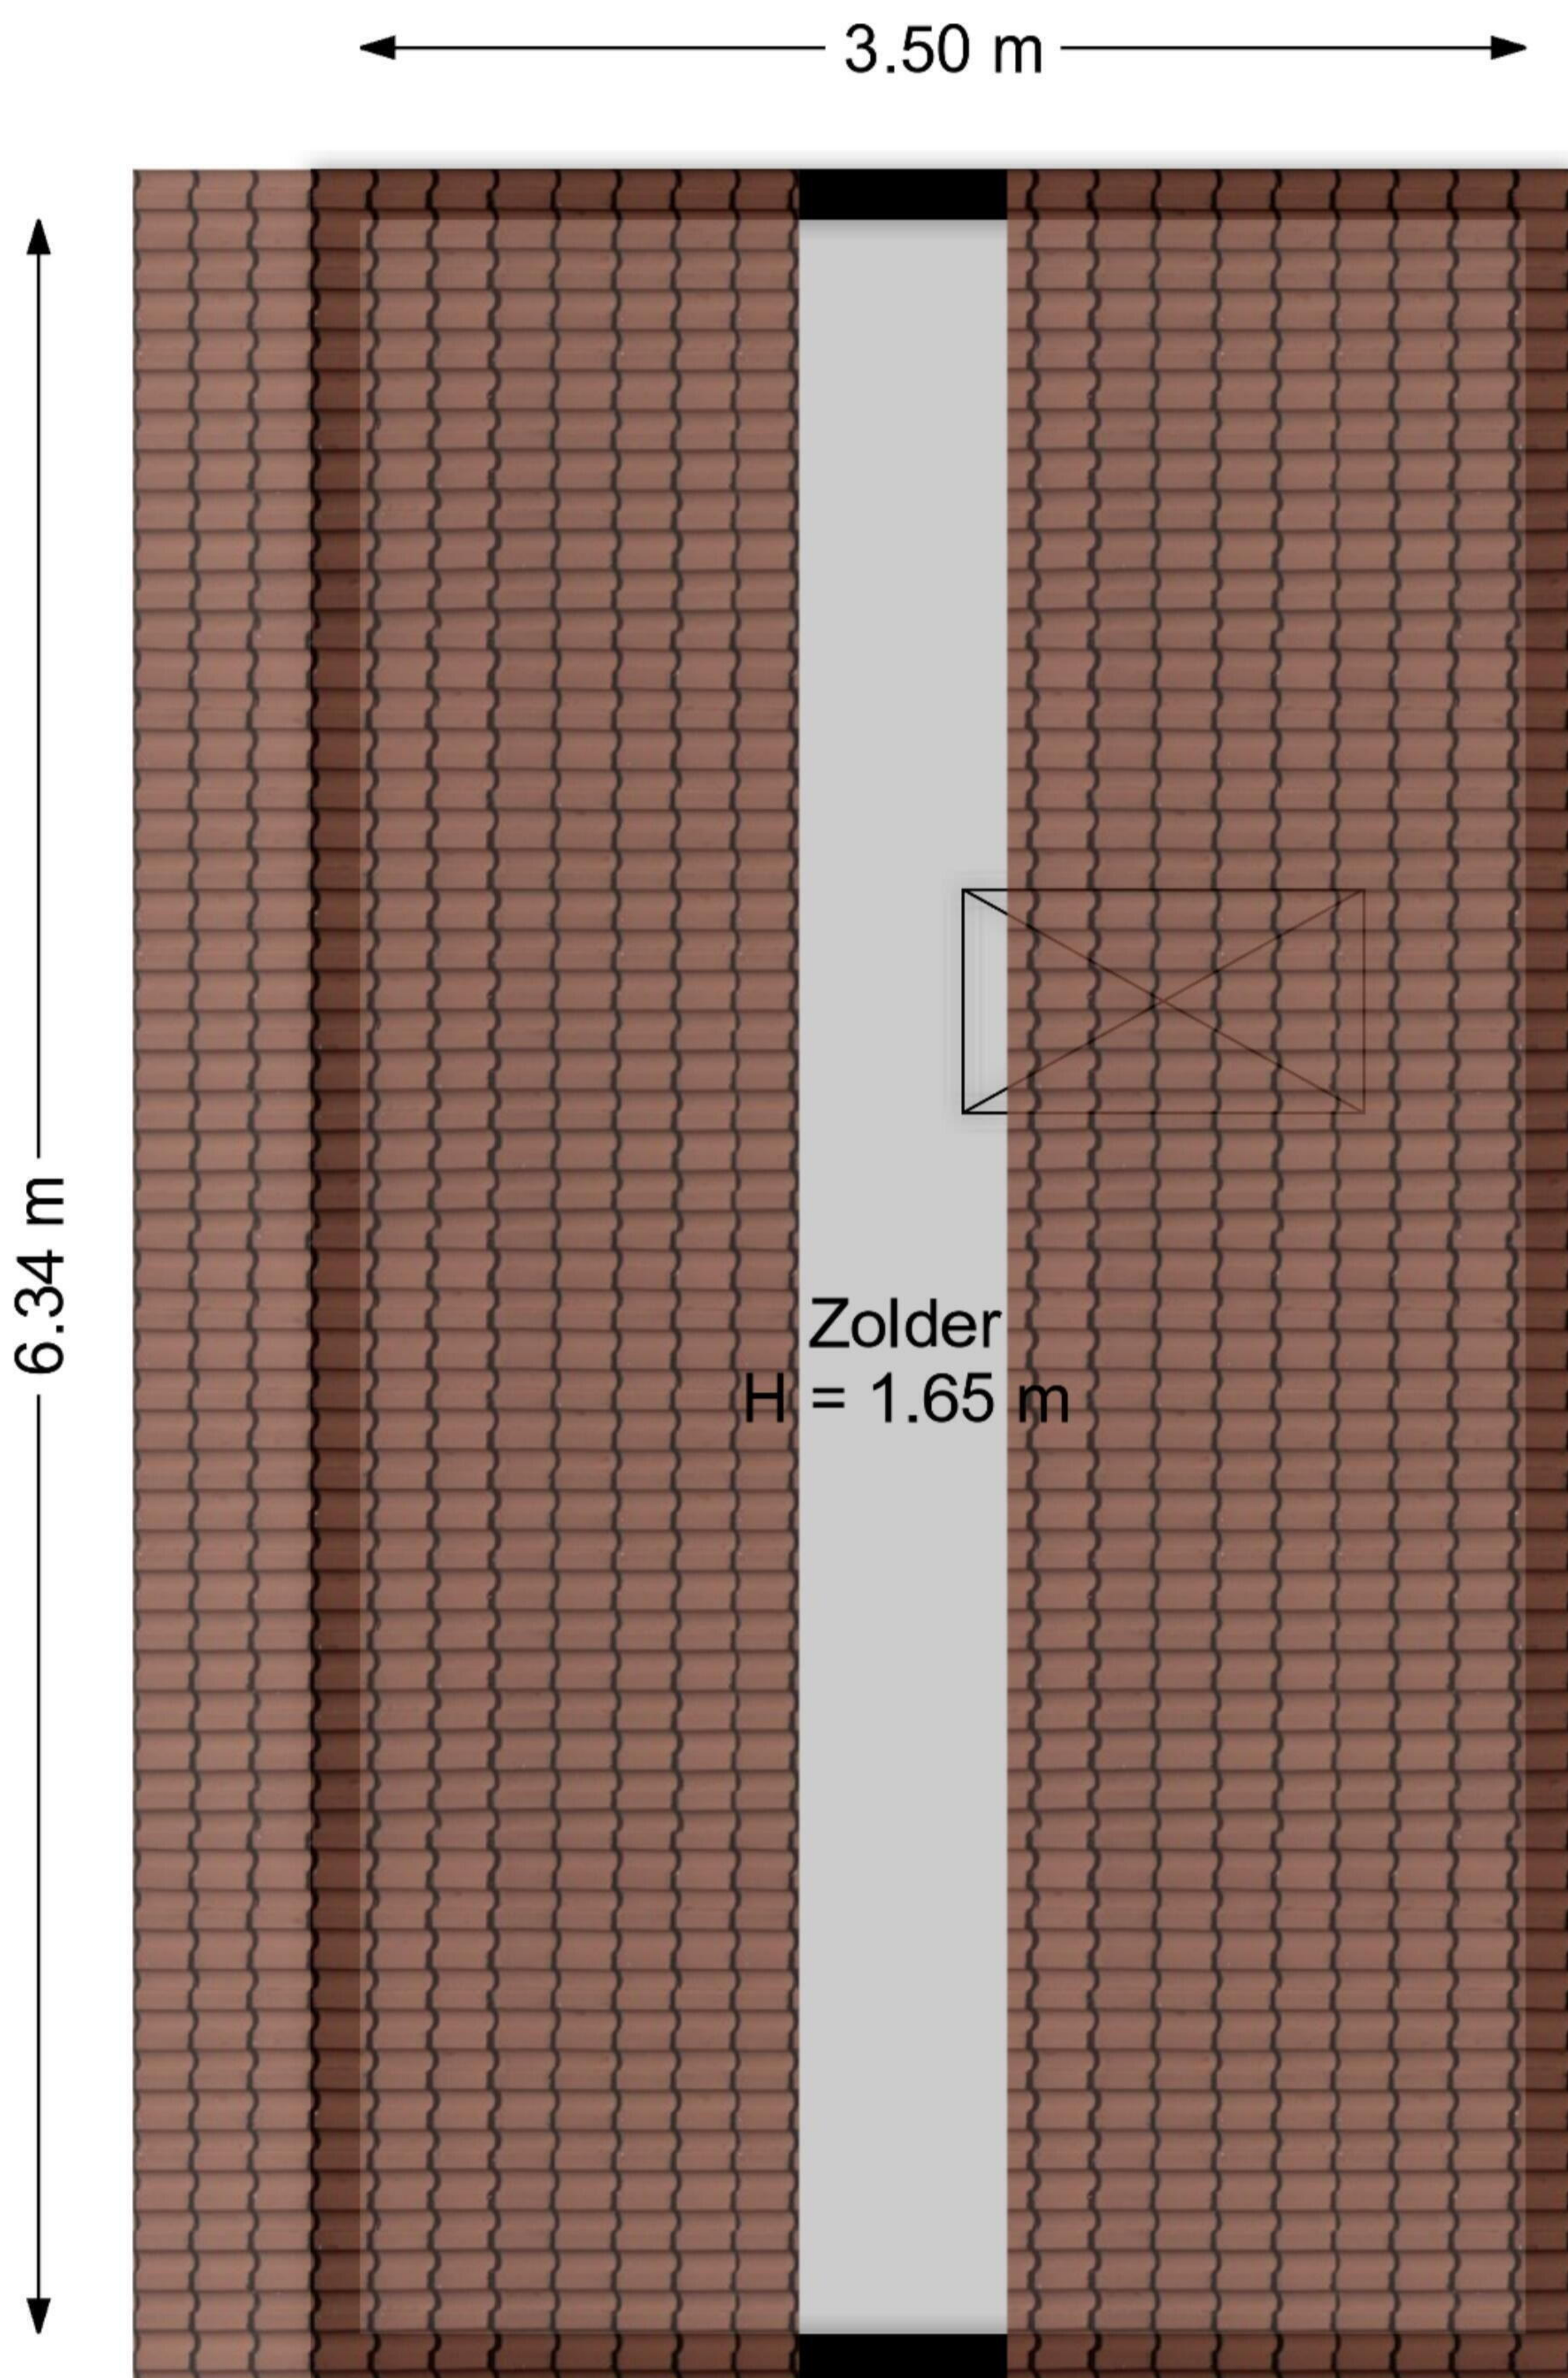

Aan de plattegronden kunnen geen rechten worden ontleend.
www.proland.nl

← 4.25 m →

Aan de plattegronden kunnen geen rechten worden ontleend.
www.proland.nl

4.04 m

6.34 m

Schuur
H = 2.60 m

Aan de plattegronden kunnen geen rechten worden ontleend.
www.proland.nl