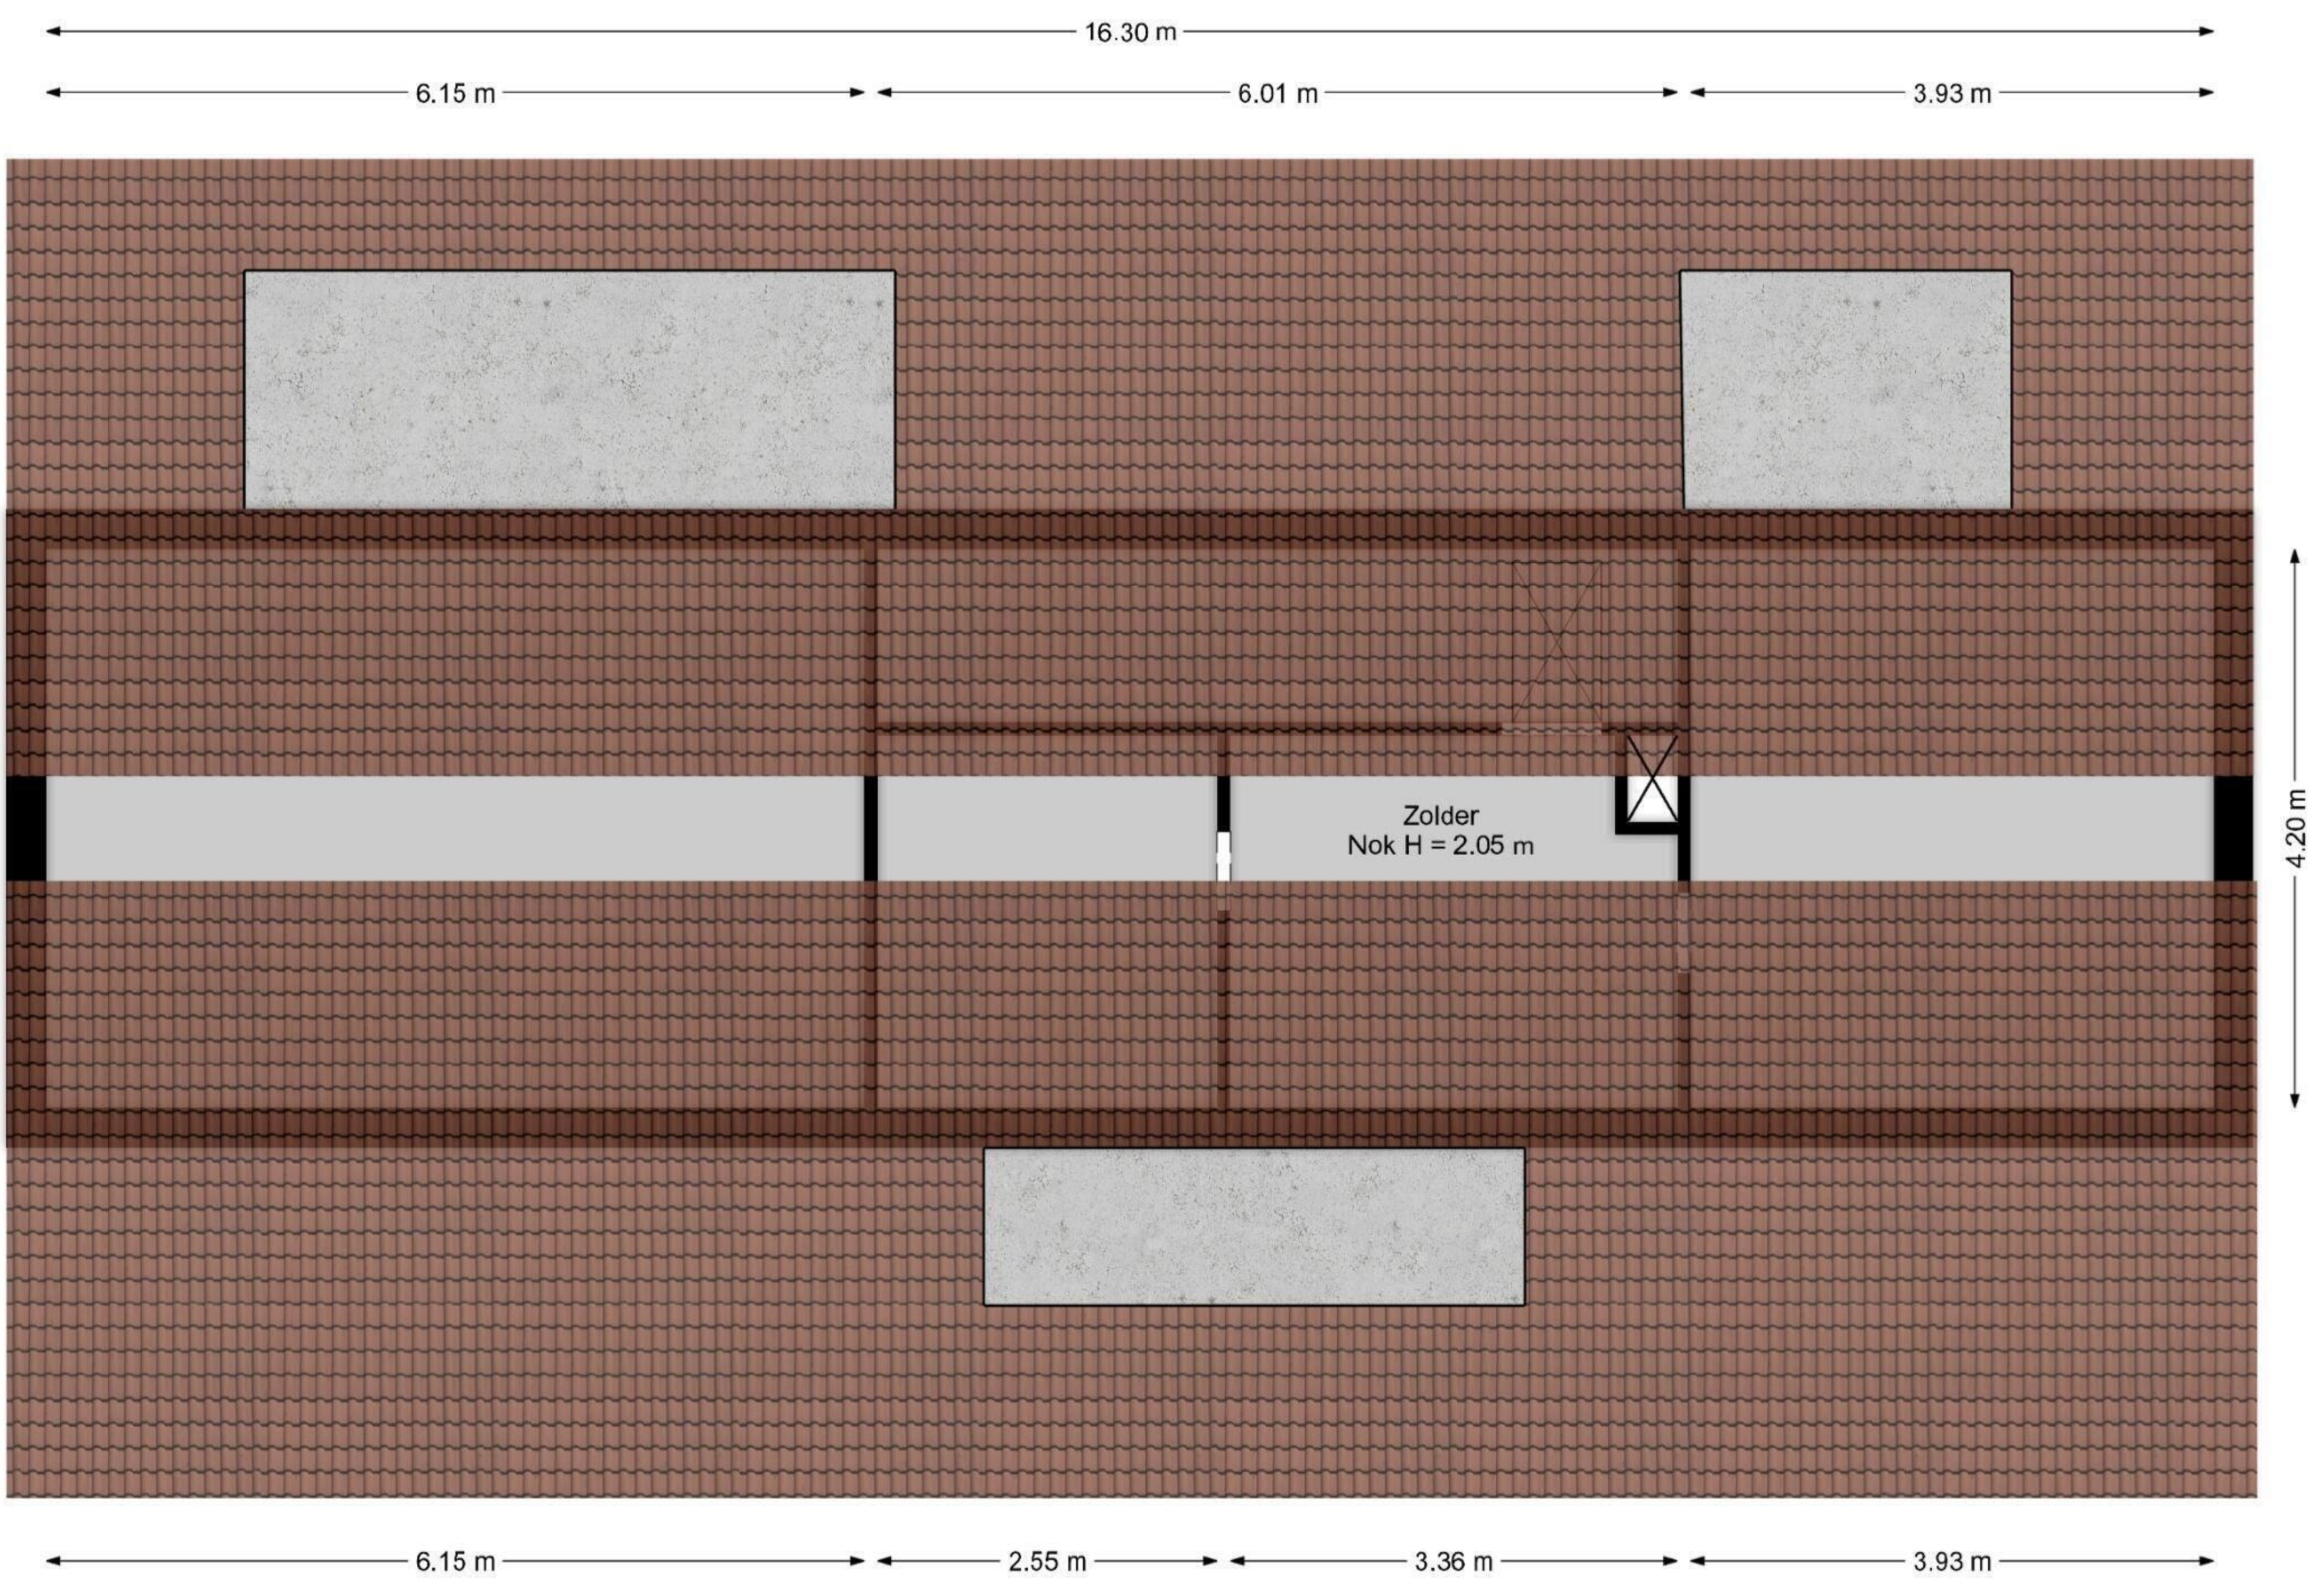

Aan de plattegronden kunnen geen rechten worden ontleend.
www.proland.nl