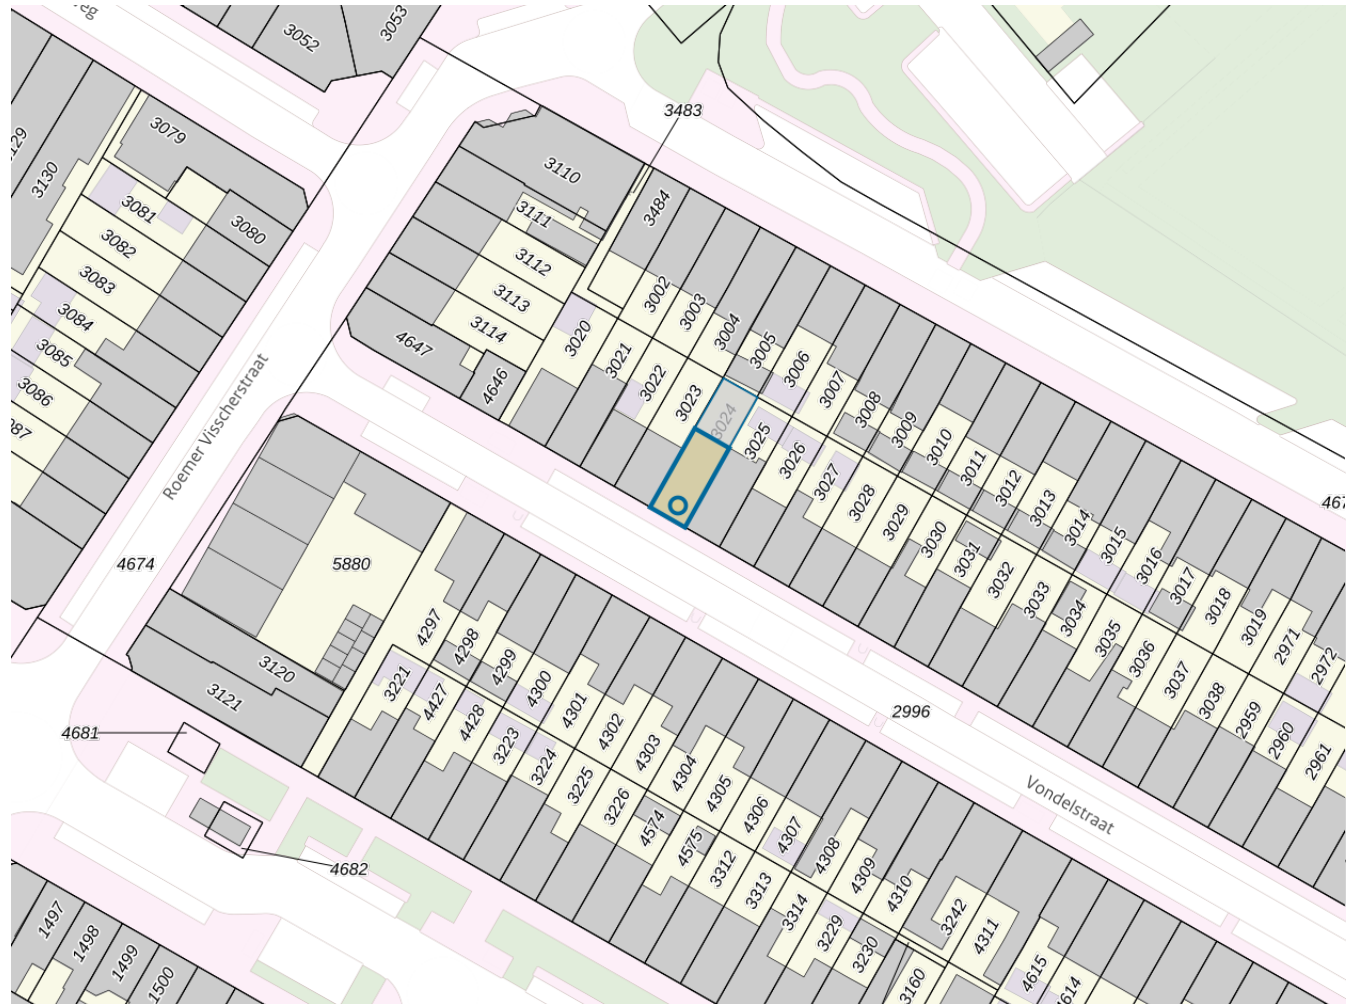

Adres

Adres Vondelstraat 56
Postcode 2802NK
Woonplaats Gouda

WOZ-Waarde

Identificatie 051300028302
Grondoppervlakte 67m²

Peildatum	WOZ-waarde
01-01-2022	€ 201.000
01-01-2021	€ 163.000
01-01-2020	€ 145.000
01-01-2019	€ 133.000
01-01-2018	€ 117.000
01-01-2017	€ 108.000
01-01-2016	€ 111.000
01-01-2015	€ 110.000
01-01-2014	€ 108.000

Adres

Adres Vondelstraat 56
Postcode 2802NK
Woonplaats Gouda

Kenmerken

Bouwjaar 1926
Gebruiksdoel woonfunctie
Oppervlakte 62m²

De WOZ-waarden worden bij beschikking vastgesteld door de gemeenten en langs elektronische weg in het loket geladen. Incidentele afwijkingen ten opzichte van de gegevens van de gemeente zijn mogelijk. Aan de WOZ-waarden en overige gegevens in dit loket kunnen geen rechten worden ontleend. Het gebruik van het loket en de gegevens geschiedt op eigen risico. Het ministerie van Financiën is niet aanspreekbaar op schade direct of indirect als gevolg van het gebruik van het loket, de daarin opgenomen gegevens, of de vervaardigde afdrucken.