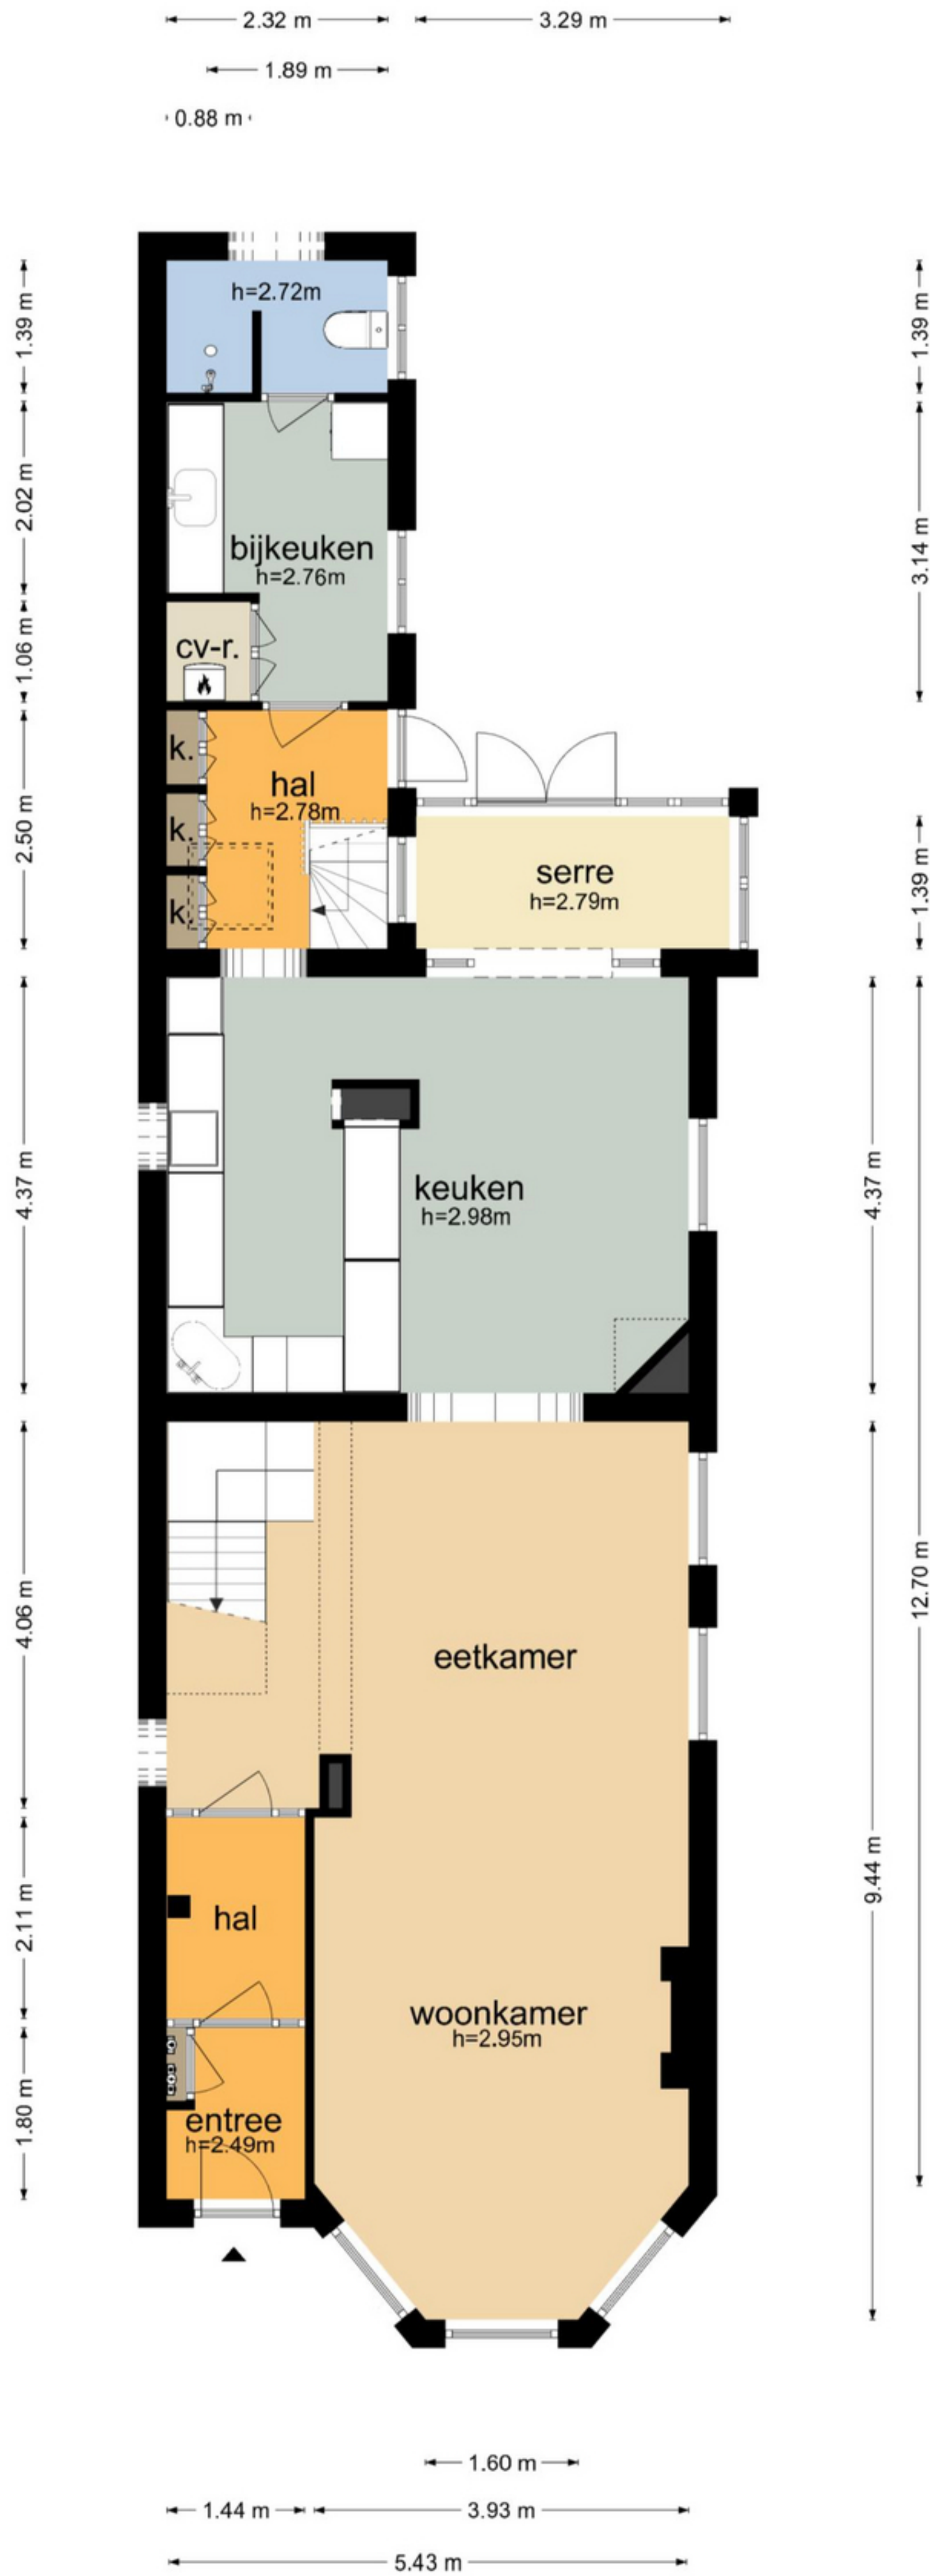

**Voorkade 39 - Boskoop
Begane Grond**

Voorkade 39 - Boskoop Eerste Verdieping

De plattegronden zijn geproduceerd voor promotionele doeleinden en ter indicatie.
Aan de plattegronden kunnen geen rechten worden ontleend
© www.objectenco.nl

**Voorkade 39 - Boskoop
Tweede Verdieping**

De plattegronden zijn geproduceerd voor promotionele doeleinden en ter indicatie.
Aan de plattegronden kunnen geen rechten worden ontleend
© www.objectenco.nl