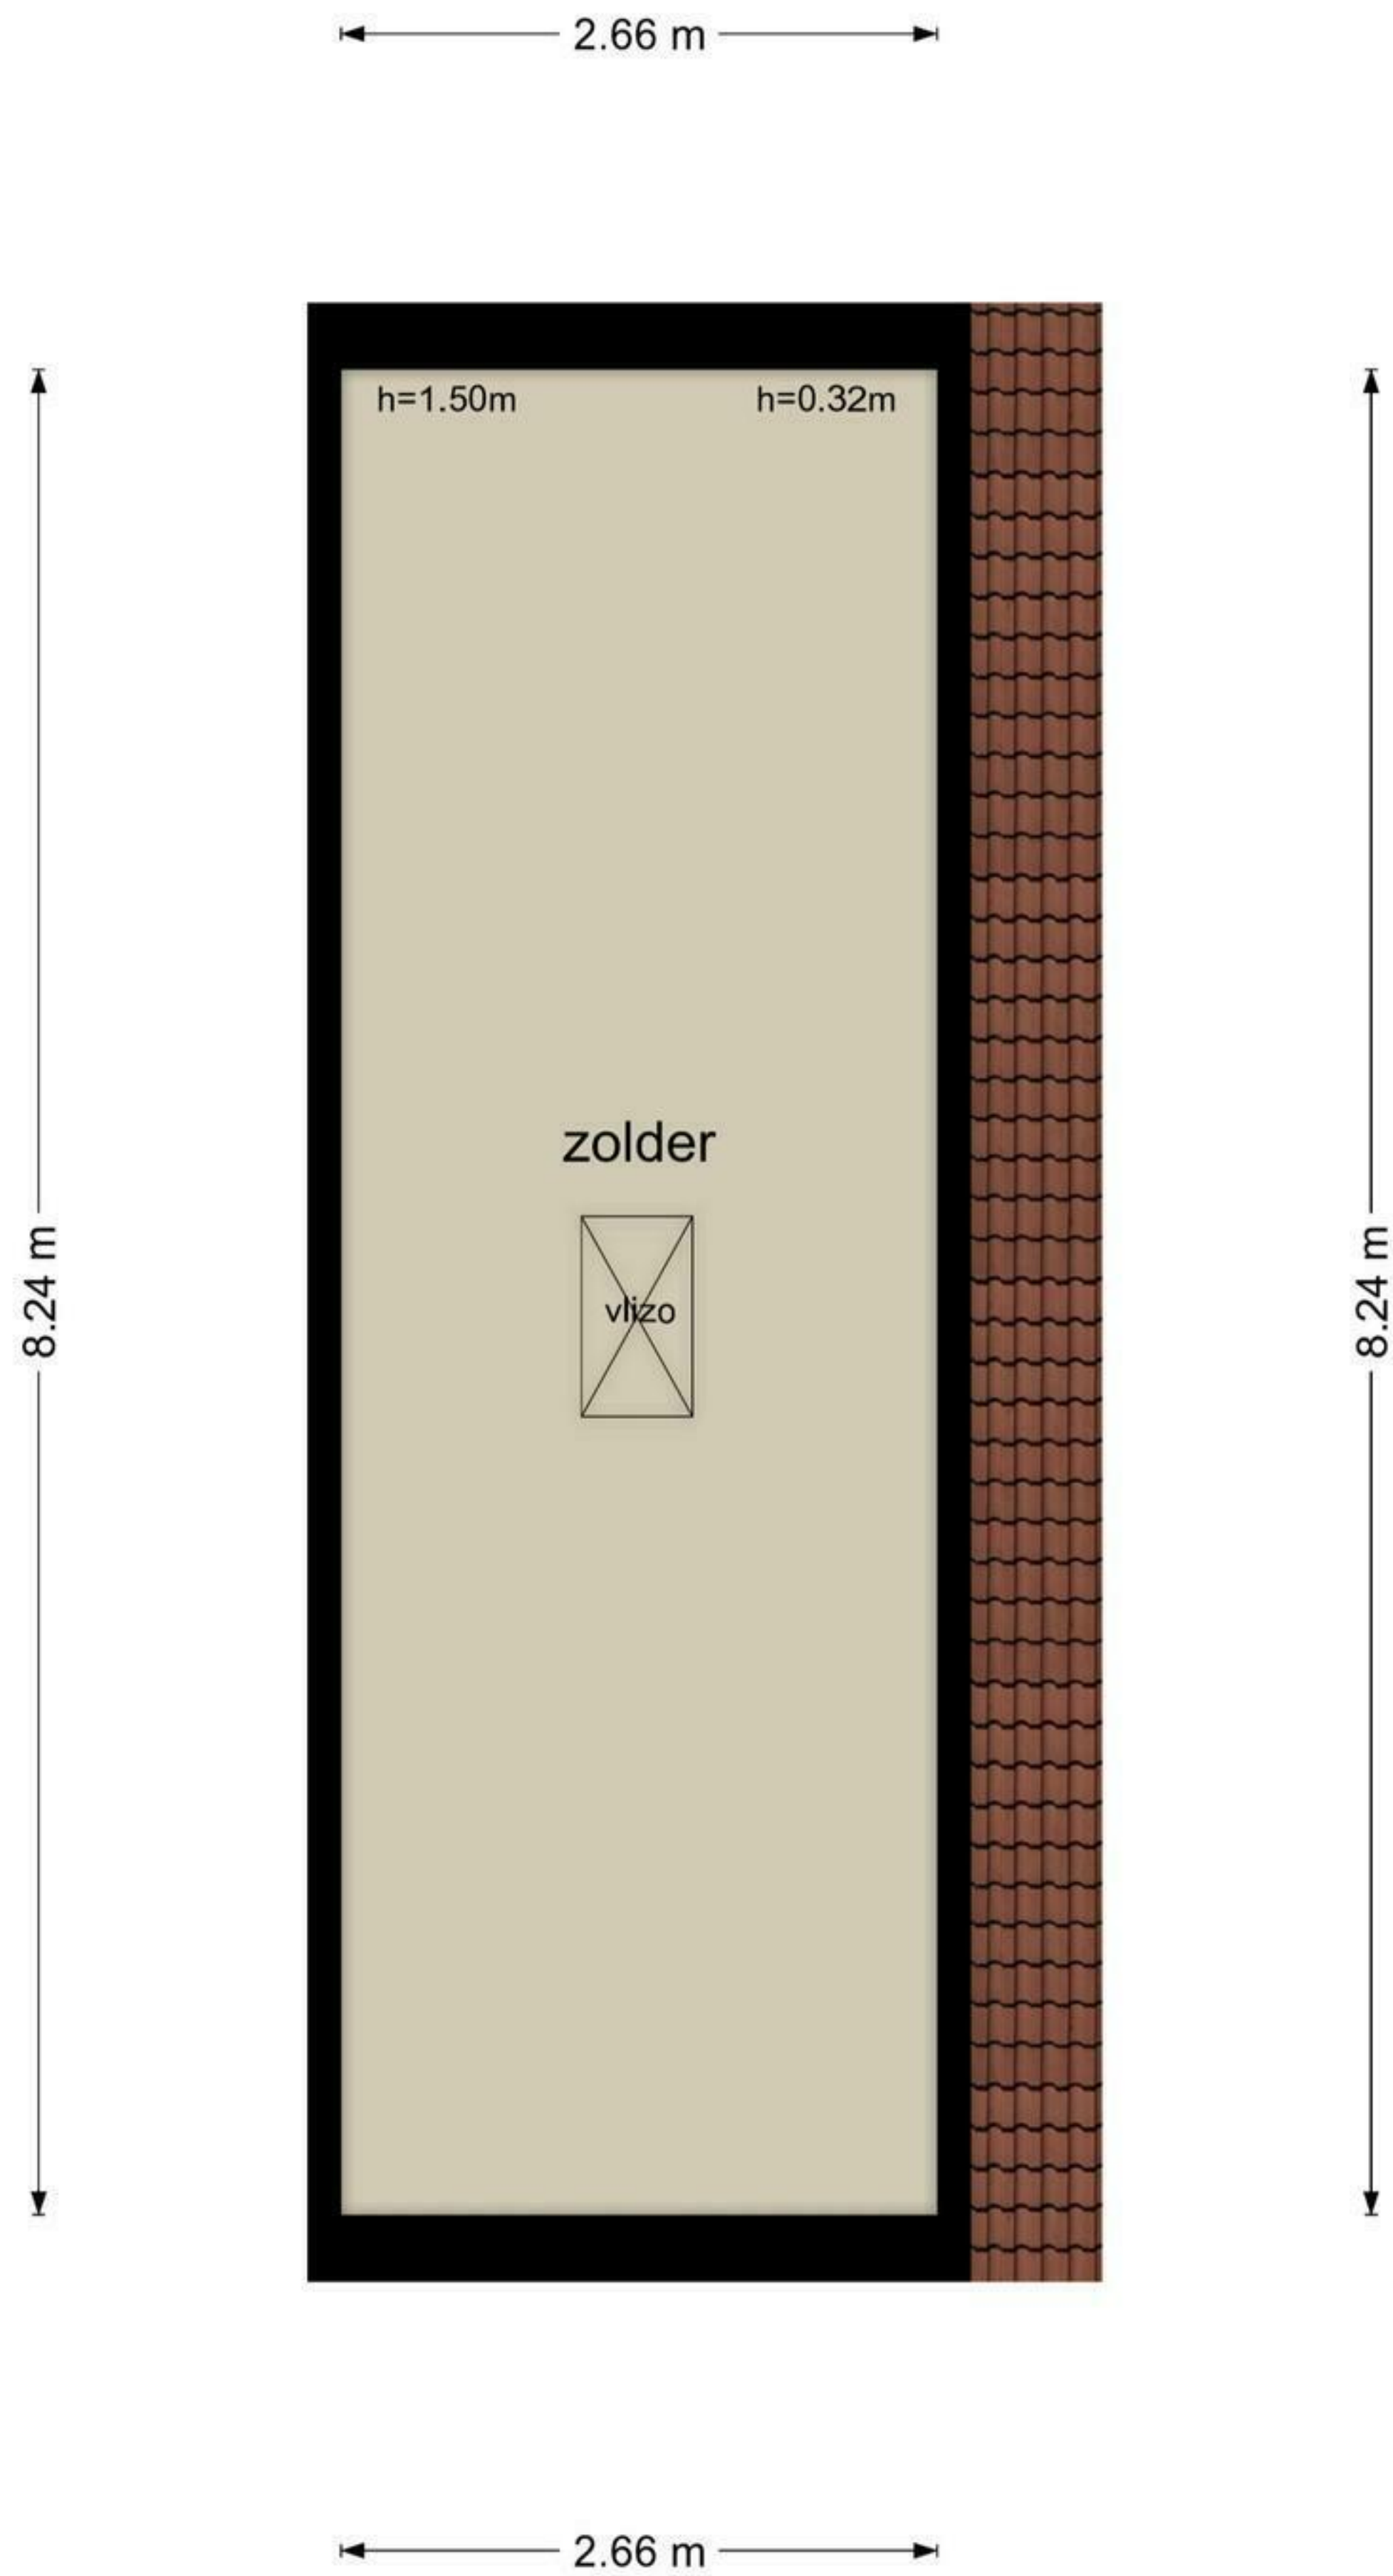

Voorkade 80 - Boskoop Souterrain

Voorkade 80 - Boskoop Begane Grond

Voorkade 80 - Boskoop Eerste Verdieping

**Voorkade 80 - Boskoop
Tweede Verdieping**

De plattegronden zijn geproduceerd voor promotionele doeleinden en ter indicatie.
Aan de plattegronden kunnen geen rechten worden ontleend
© www.objectenco.nl