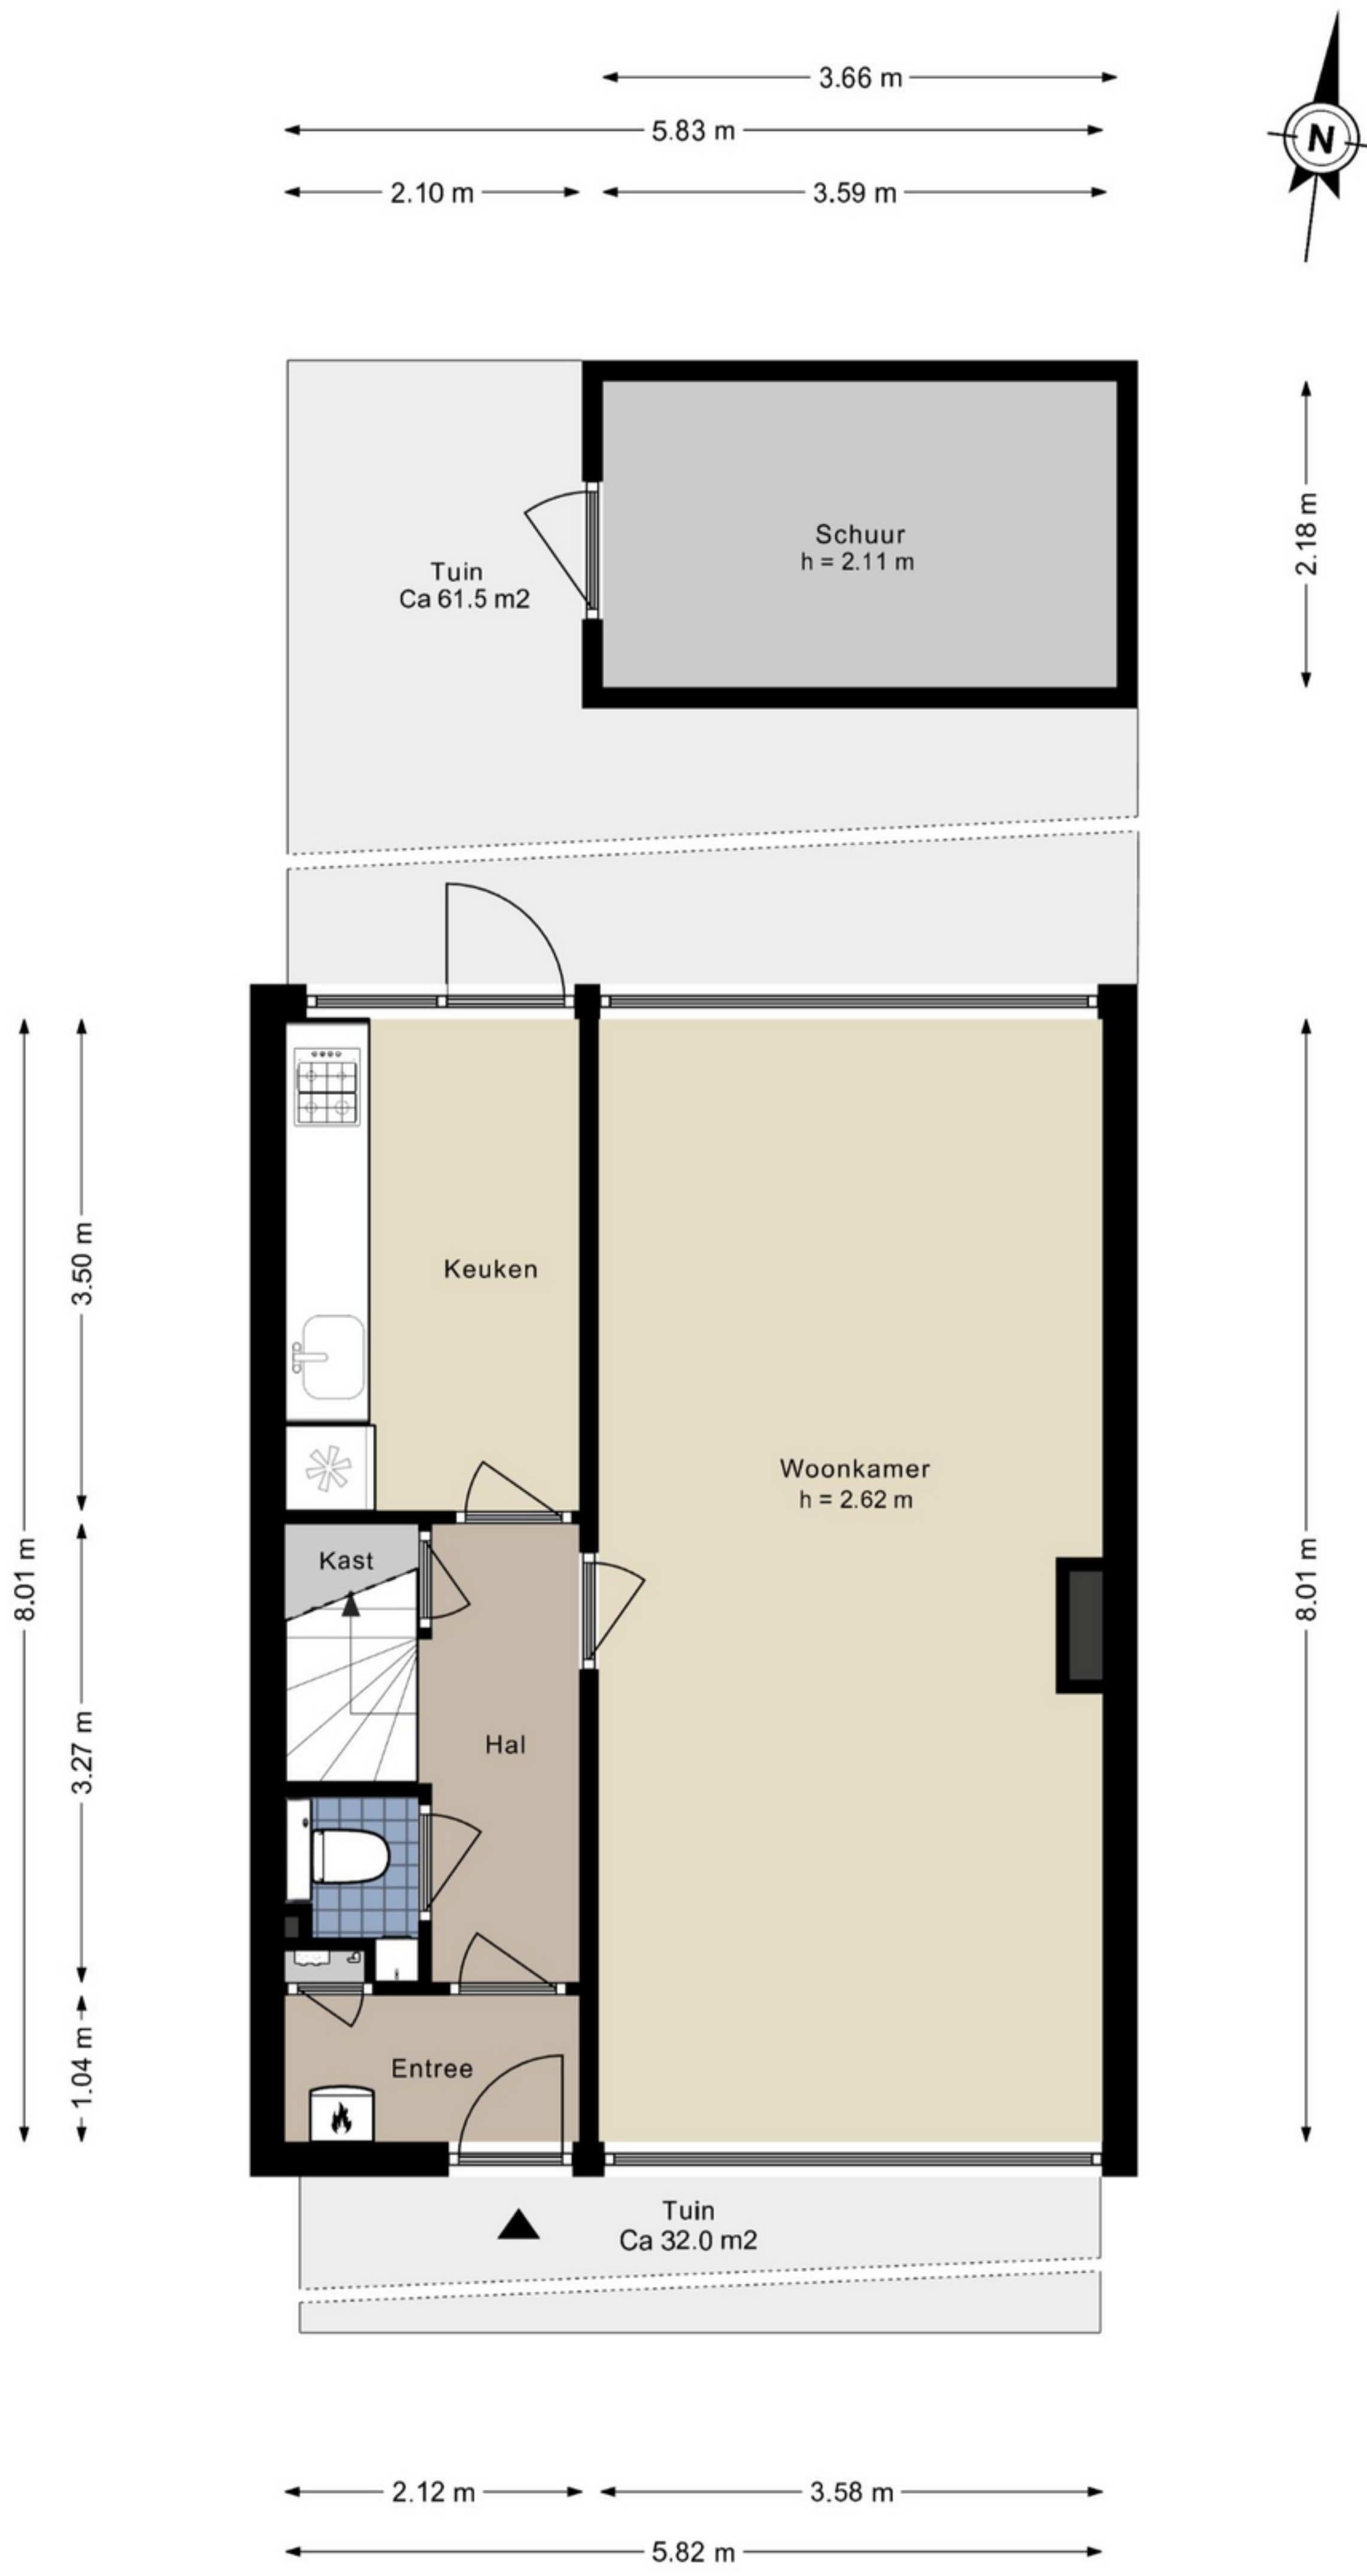

Voornehoek 16 - Amstelveen  
Perceeltekening

# Voornsehoek 16 - Amstelveen Begane grond