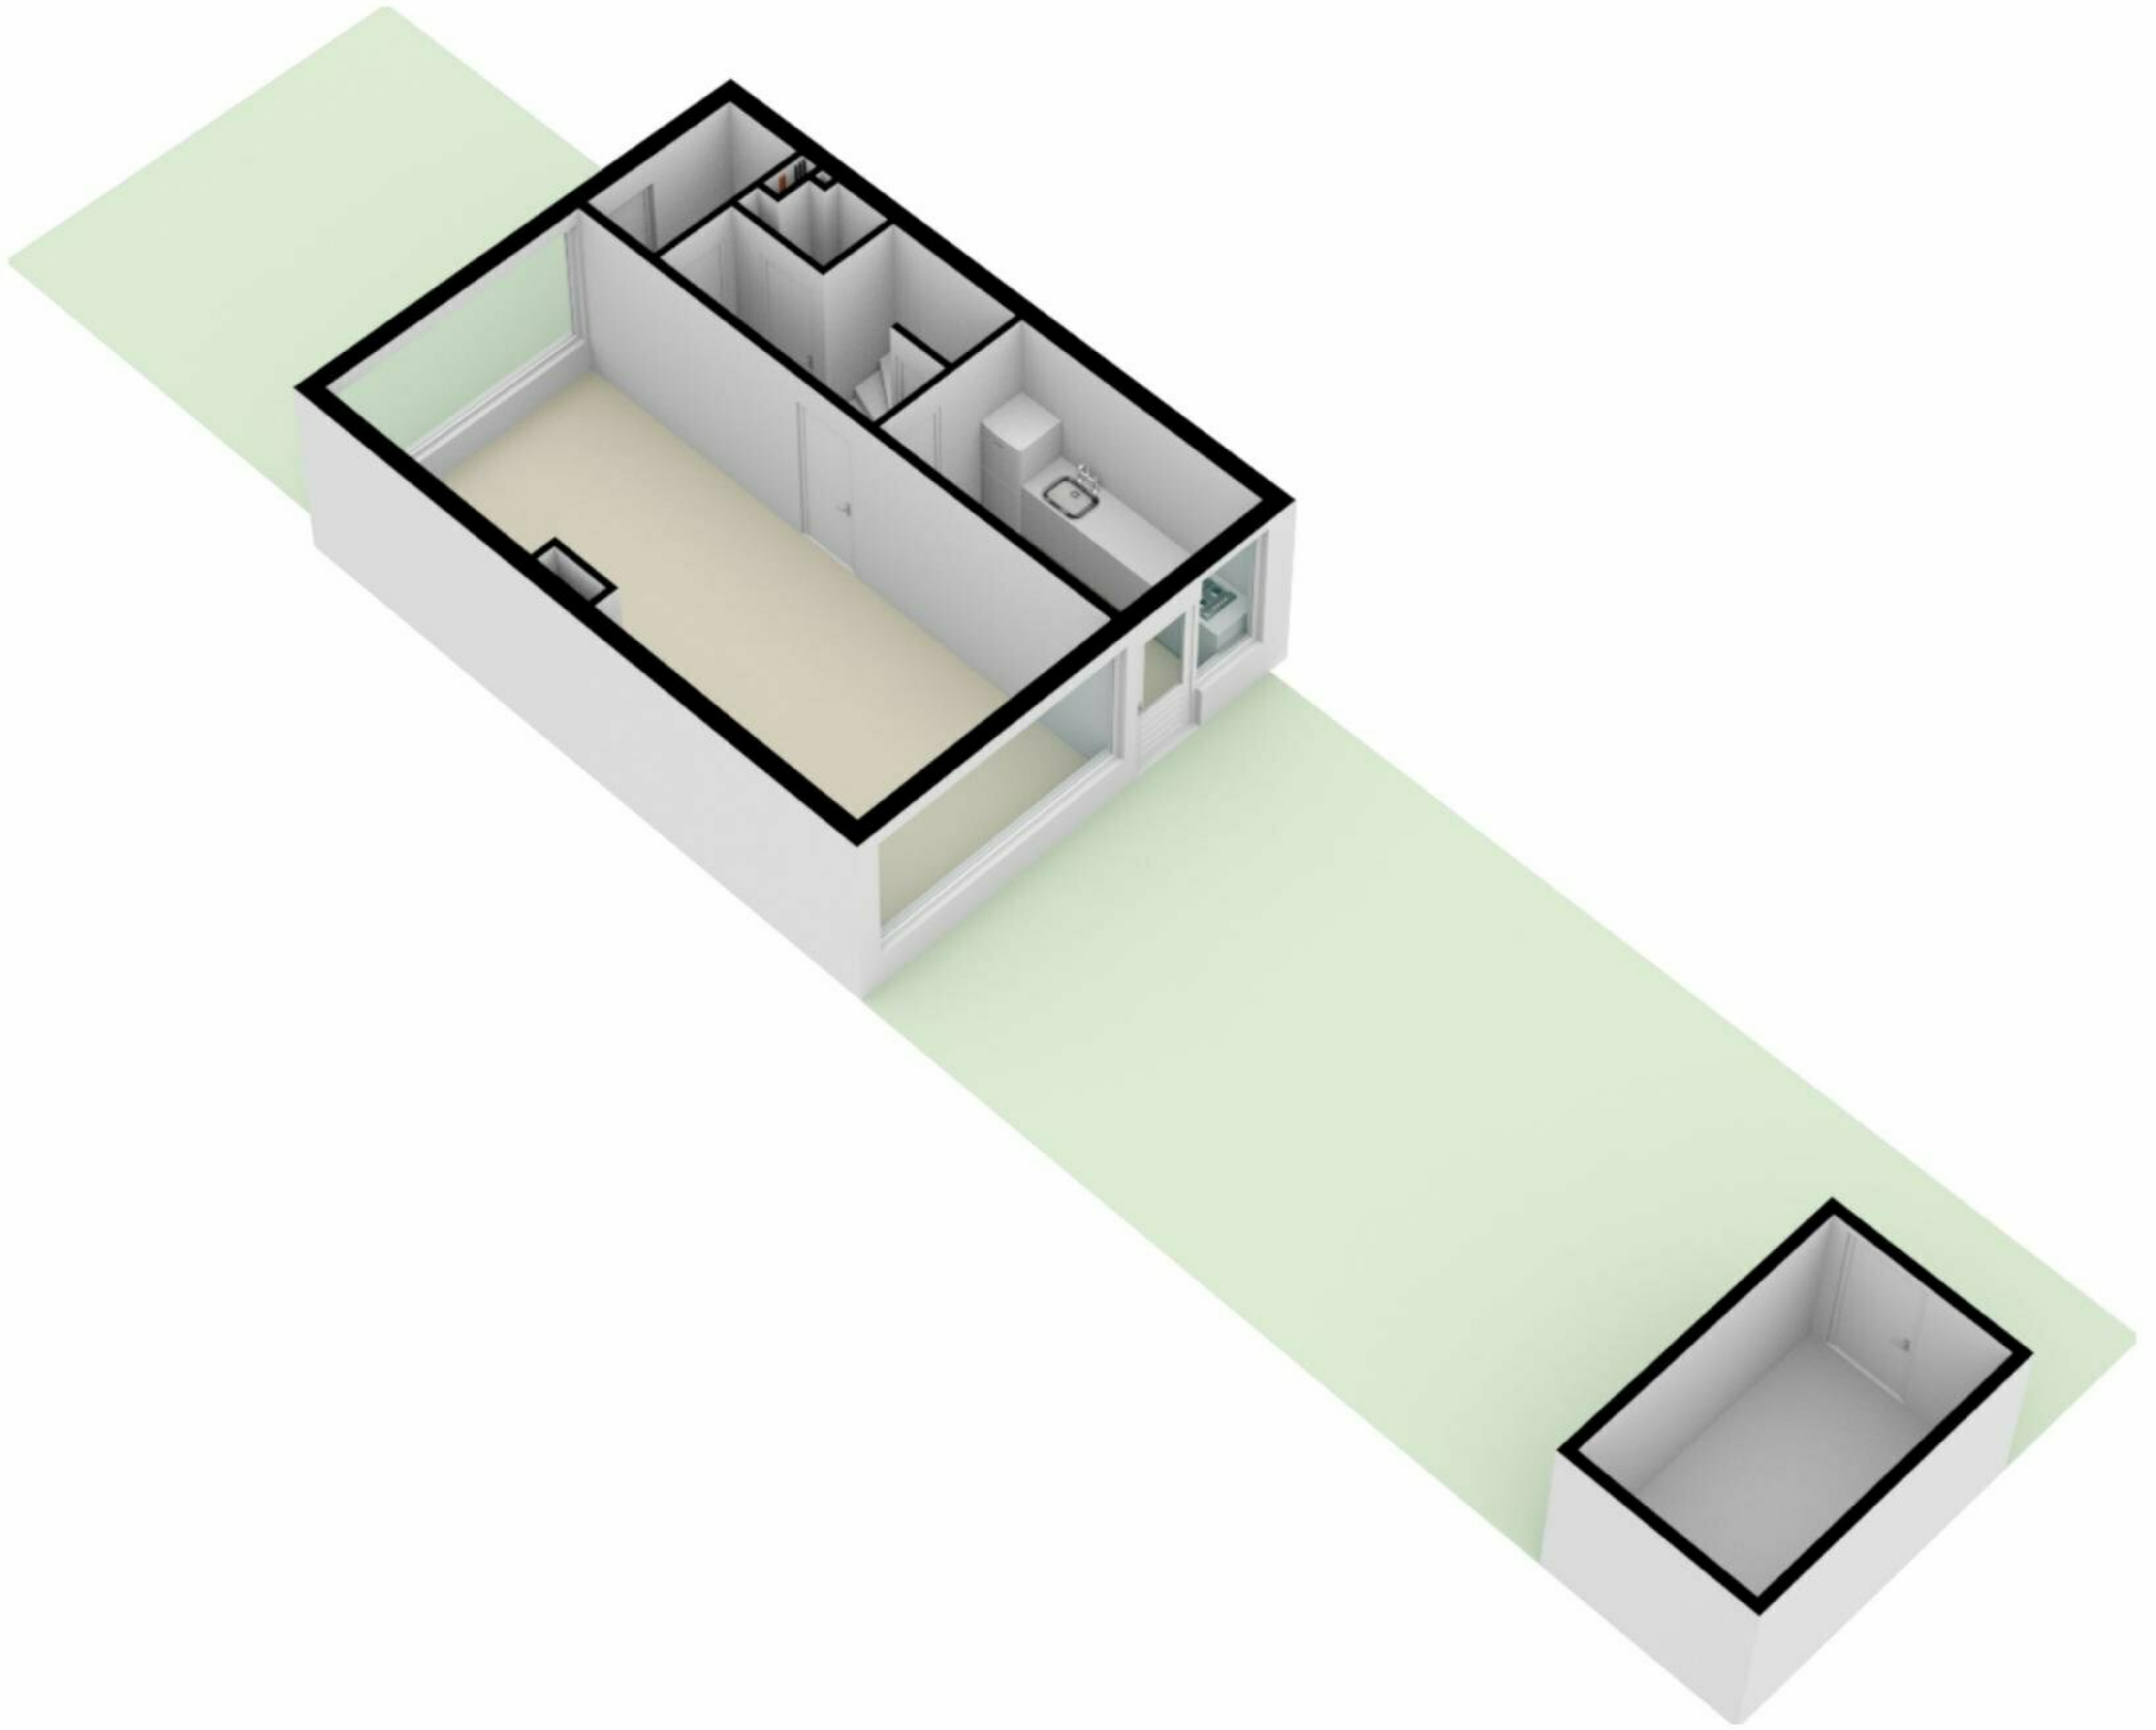

Voornehoek 16 - Amstelveen  
Perceeltekening

# Voornsehoek 16 - Amstelveen Begane grond

Schaalcontrole