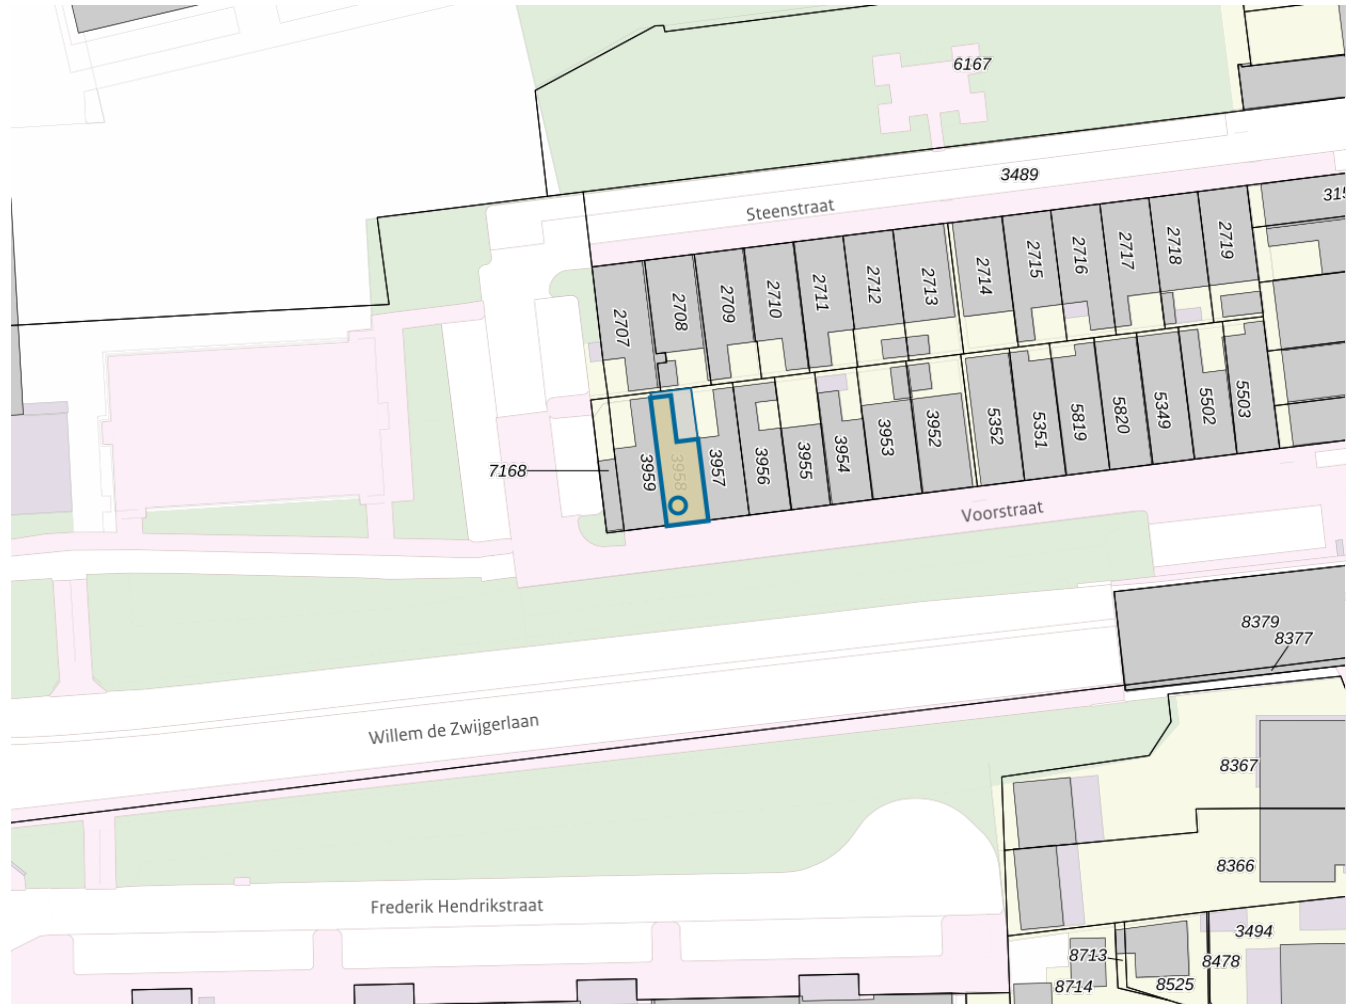

Adres

Adres Voorstraat 28
Postcode 2405GX
Woonplaats Alphen aan den Rijn

WOZ-Waarde

Identificatie 048400024540
Grondoppervlakte 62m²

Peildatum	WOZ-waarde
01-01-2023	€ 250.000
01-01-2022	€ 225.000
01-01-2021	€ 196.000
01-01-2020	€ 190.000
01-01-2019	€ 176.000
01-01-2018	€ 174.000
01-01-2017	€ 164.000
01-01-2016	€ 161.000
01-01-2015	€ 139.000

Adres

Adres Voorstraat 28
Postcode 2405GX
Woonplaats Alphen aan den Rijn

Kenmerken

Bouwjaar 1911
Gebruiksdoel woonfunctie
Oppervlakte 81m²

De WOZ-waarden worden bij beschikking vastgesteld door de gemeenten en langs elektronische weg in het loket geladen. Incidentele afwijkingen ten opzichte van de gegevens van de gemeente zijn mogelijk. Aan de WOZ-waarden en overige gegevens in dit loket kunnen geen rechten worden ontleend. Het gebruik van het loket en de gegevens geschiedt op eigen risico. Het ministerie van Financiën is niet aanspreekbaar op schade direct of indirect als gevolg van het gebruik van het loket, de daarin opgenomen gegevens, of de vervaardigde afdrucken.