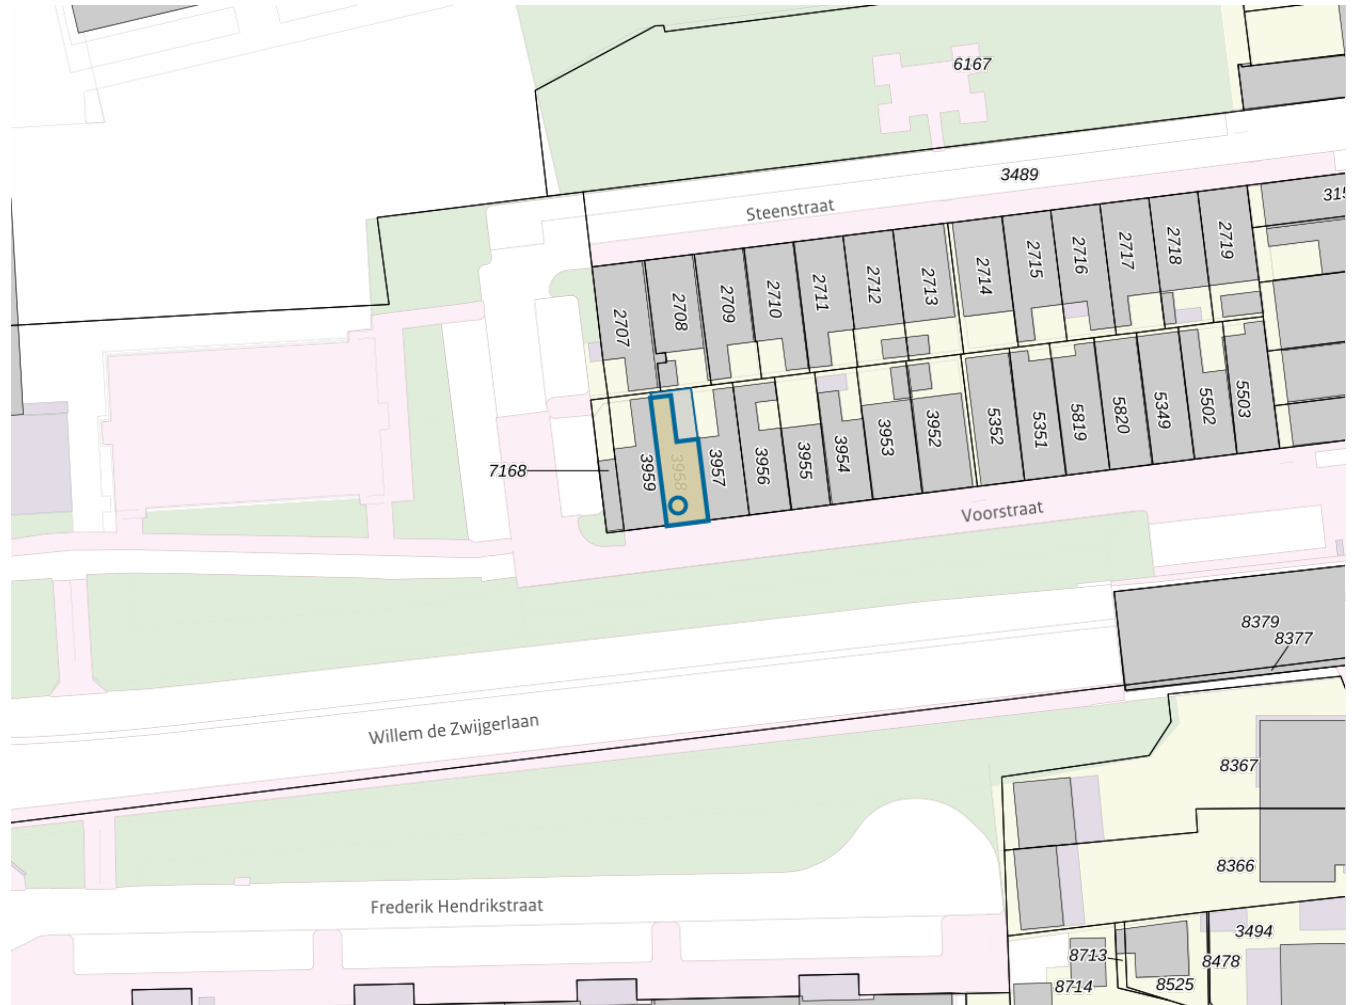

Adres

Adres Voorstraat 28
Postcode 2405GX
Woonplaats Alphen aan den Rijn

WOZ-Waarde

Identificatie 048400024540
Grondoppervlakte 62m²

Peildatum	WOZ-waarde
01-01-2023	€ 250.000
01-01-2022	€ 225.000
01-01-2021	€ 196.000
01-01-2020	€ 190.000
01-01-2019	€ 176.000
01-01-2018	€ 174.000
01-01-2017	€ 164.000
01-01-2016	€ 161.000
01-01-2015	€ 139.000

Adres

Adres Voorstraat 28
Postcode 2405GX
Woonplaats Alphen aan den Rijn

Kenmerken

Bouwjaar 1911
Gebruiksdoel woonfunctie
Oppervlakte 81m²

De WOZ-waarden worden bij beschikking vastgesteld door de gemeenten en langs elektronische weg in het loket geladen. Incidentele afwijkingen ten opzichte van de gegevens van de gemeente zijn mogelijk. Aan de WOZ-waarden en overige gegevens in dit loket kunnen geen rechten worden ontleend. Het gebruik van het loket en de gegevens geschiedt op eigen risico. Het ministerie van Financiën is niet aanspreekbaar op schade direct of indirect als gevolg van het gebruik van het loket, de daarin opgenomen gegevens, of de vervaardigde afdrucken.