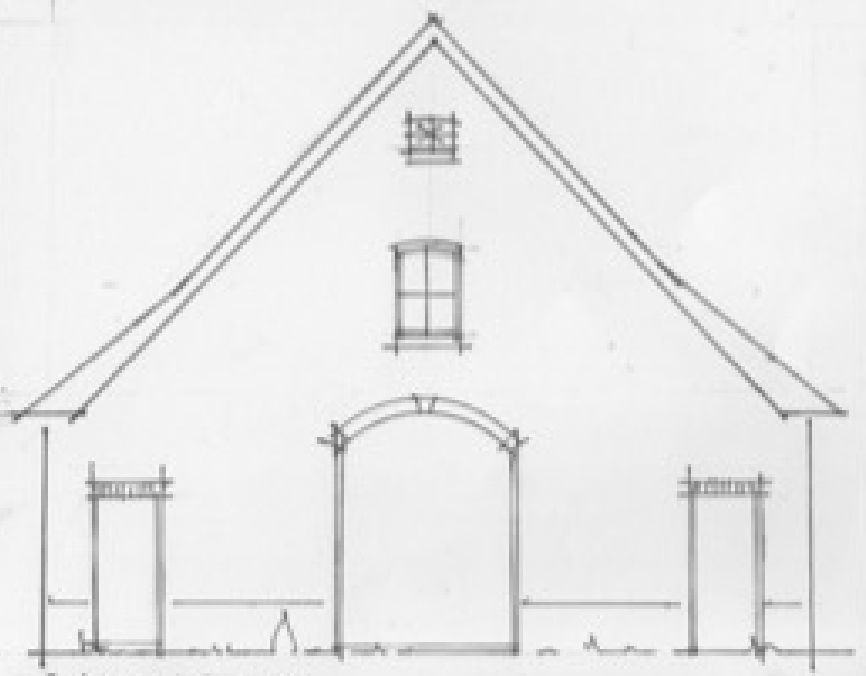

WOLFFENBUTELSTRASSE 31 GENT

(2)

mit überdeckter Veranda  
aus Holz  
1:100

VORGELE

ACHTER GELIC

plattgrund before grid

plattgrund with grid

1:100