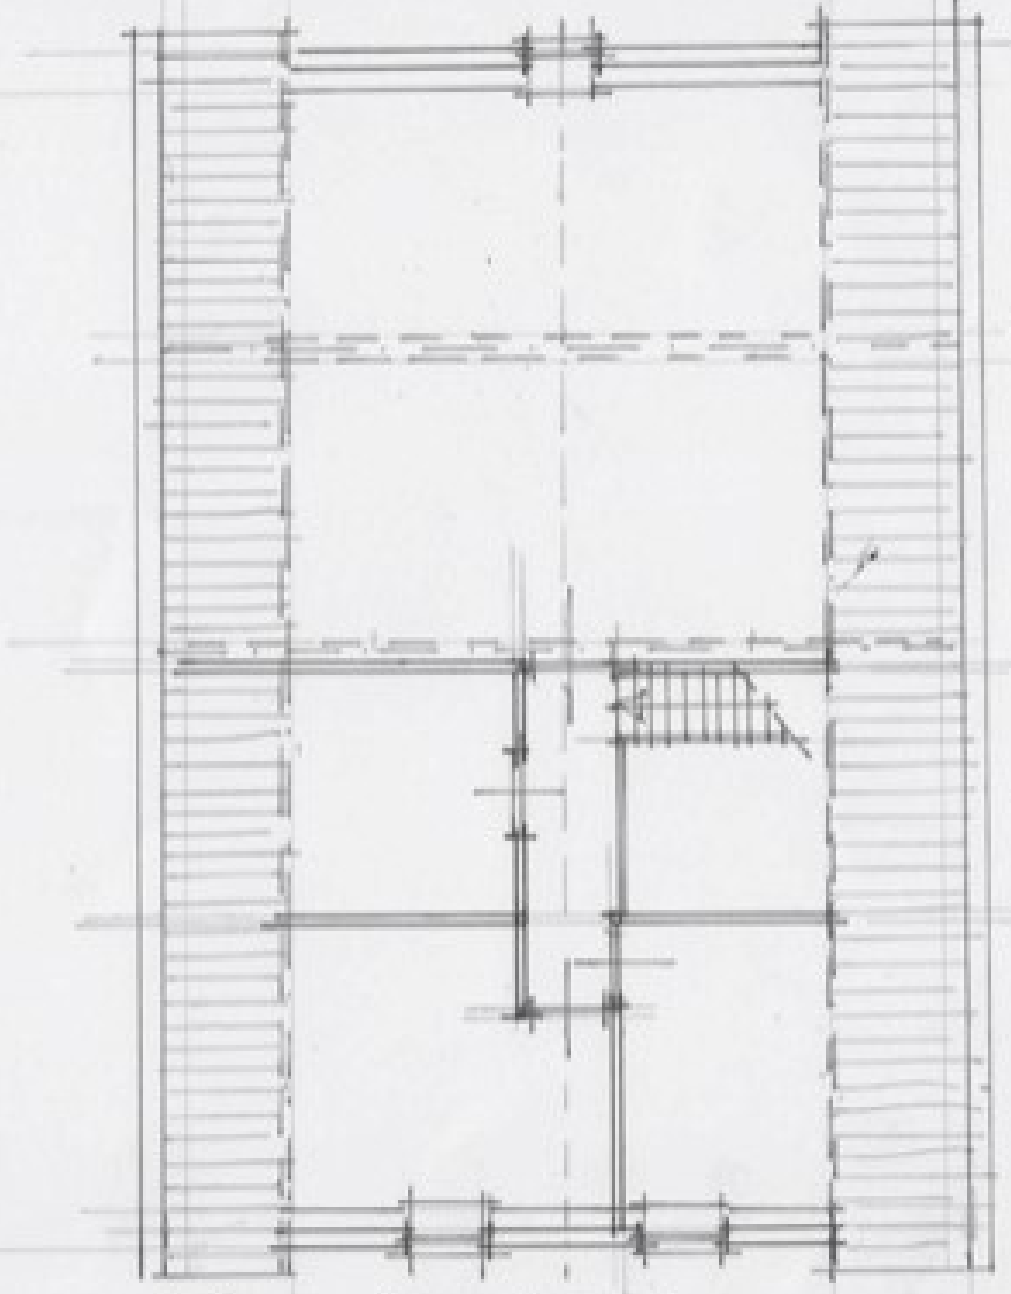

WOLFFENBUTELSTRASSE 31 GENT

(2)

mit überdeckter Veranda  
aus Holz  
1:100

VORGELE

ACHTER GELIC

plattgrund before grid

plattgrund with grid

1:100