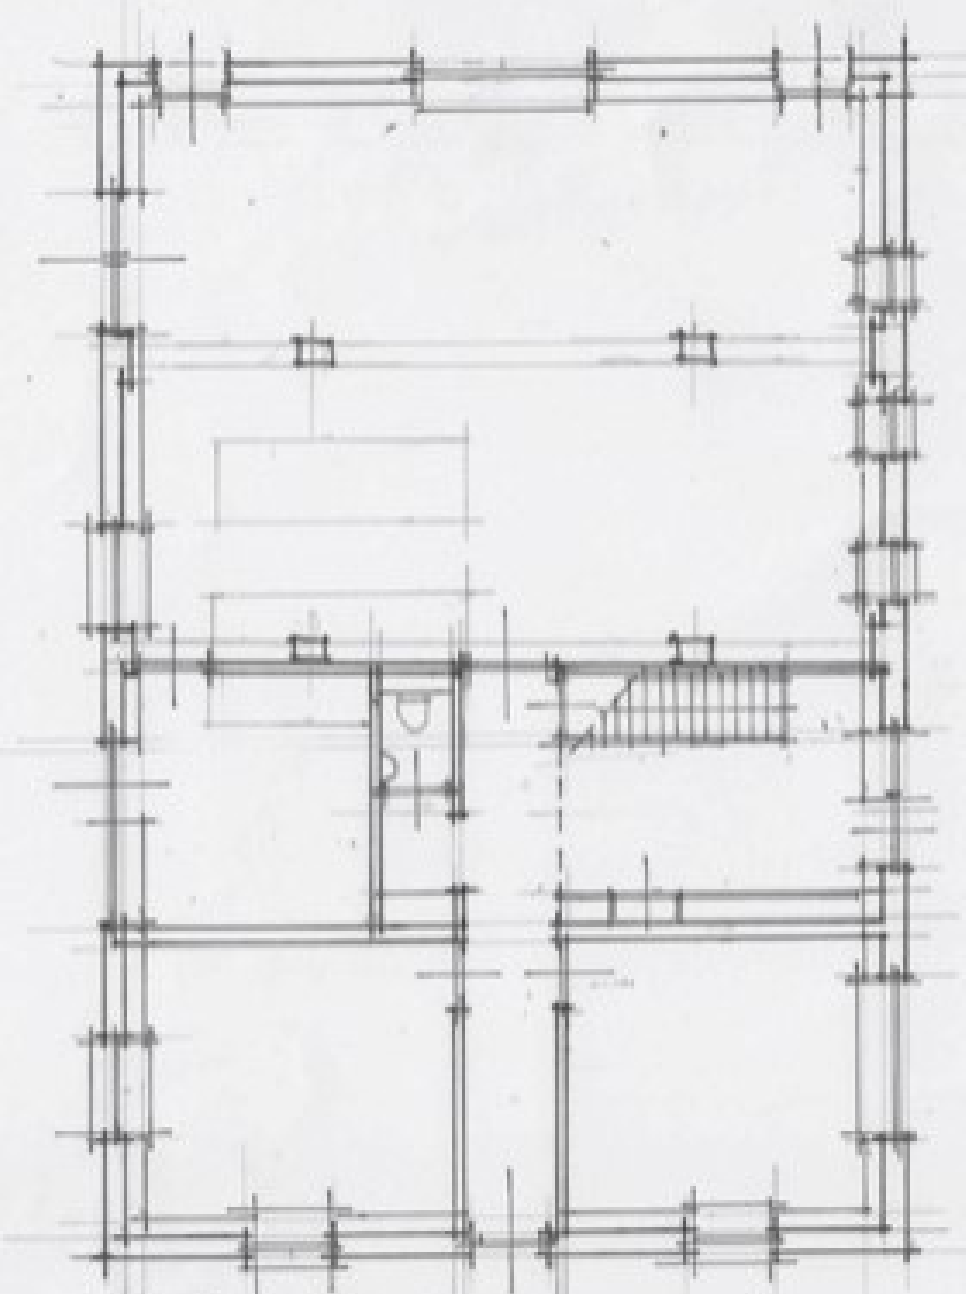

WOLFFENBUTELSTRASSE 31 GENT

(2)

mit überdeckter Veranda  
aus Holz  
1:100

VORGELE

ACHTER GELIC

plattgrund before grid

plattgrund with grid

1:100