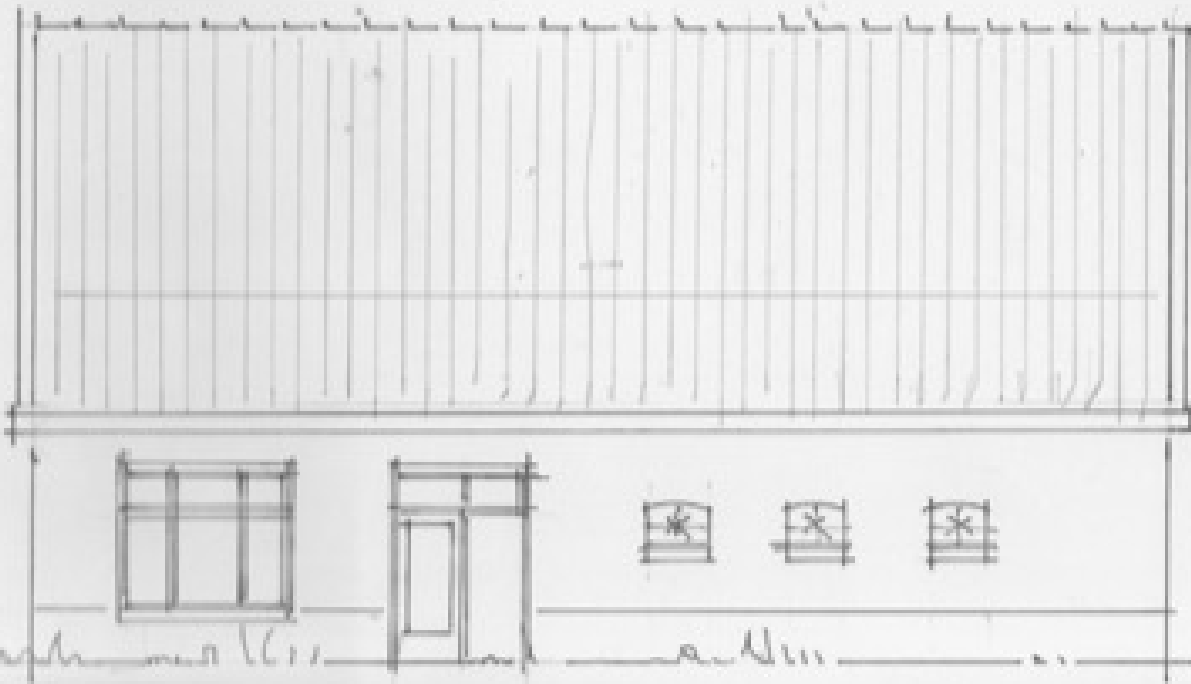

WOLFFENBUTELSTRASSE 31 GENT

(2)

mit überdeckter Veranda  
aus Holz  
1:100

VORGELE

ACHTER GELIC

plattgrund before grid

plattgrund with grid

1:100