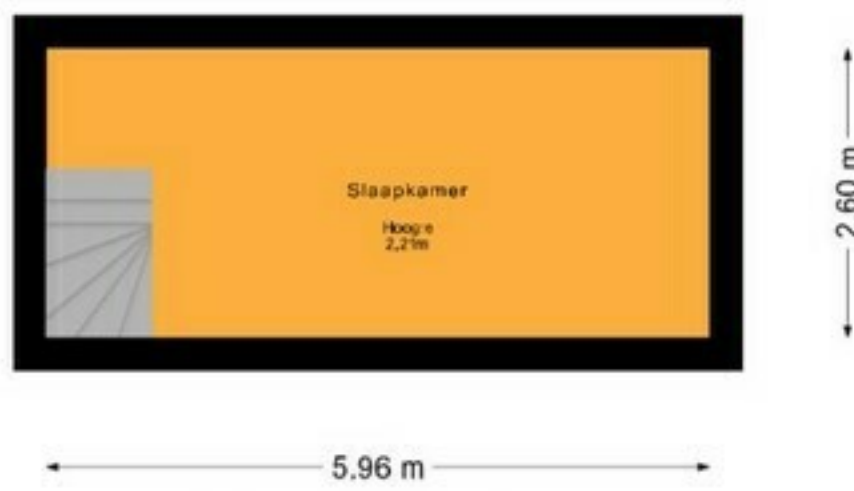

Vredelaan 2, Almere  
Begane Grond

De plattegronden zijn voor promotionele doeleinden en ter indicatie.  
Aan de plattegronden kunnen geen rechten worden ontleend.  
© het MeerLoket

Vredelaan 2, Almere  
Kelder