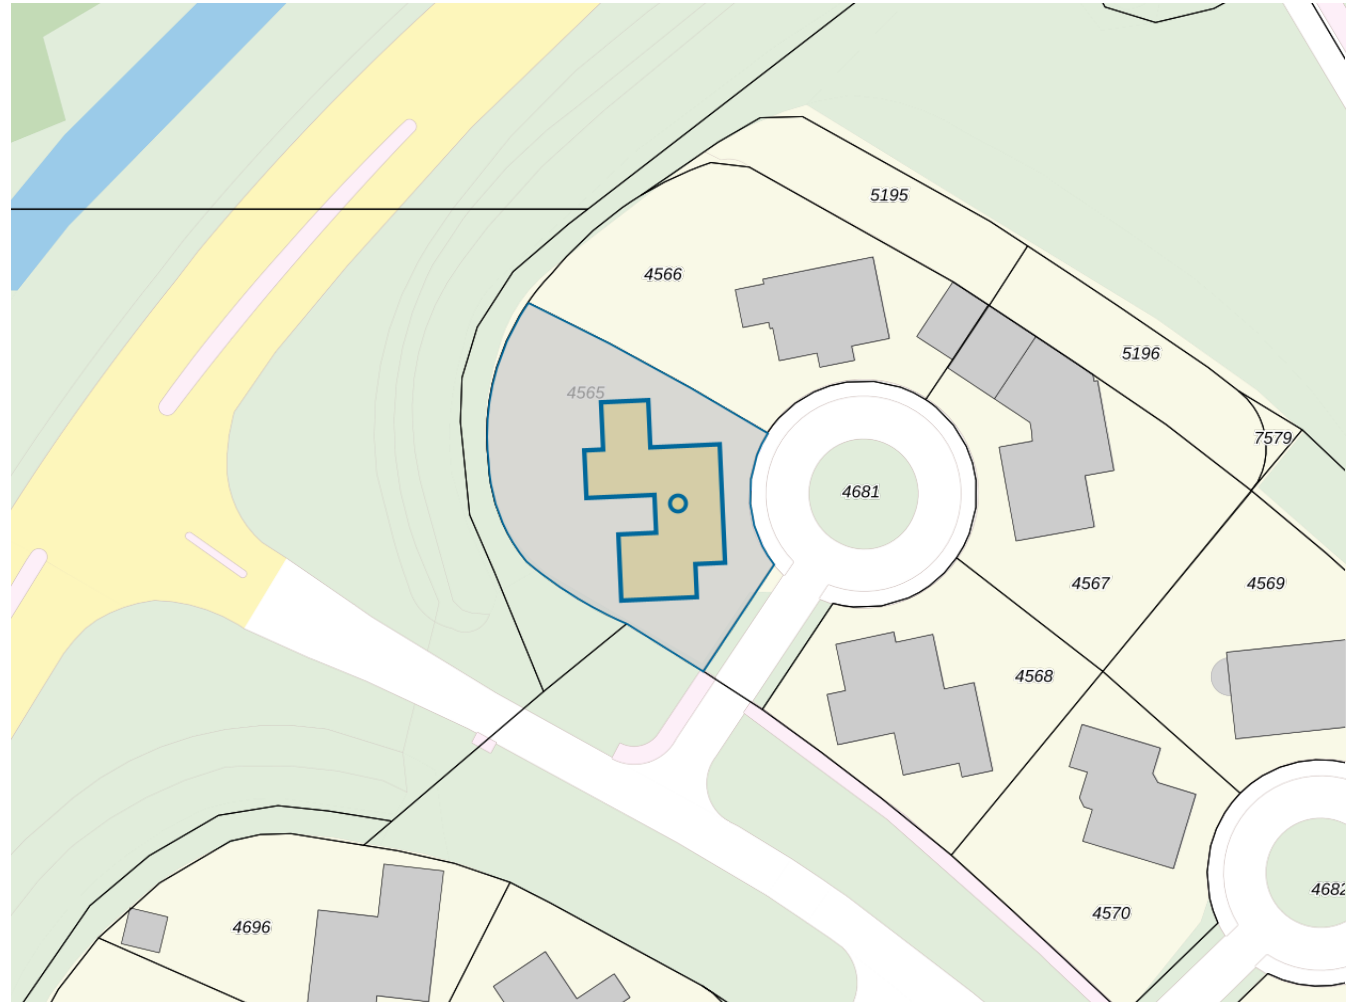

**Adres**

Adres Vredelaan 2
Postcode 1318AS
Woonplaats Almere

WOZ-Waarde

Identificatie 003400043965
Grondoppervlakte 749m²

Peildatum	WOZ-waarde
01-01-2022	€ 587.000
01-01-2021	€ 519.000
01-01-2020	€ 469.000
01-01-2019	€ 427.000
01-01-2018	€ 393.000
01-01-2017	€ 499.000
01-01-2016	€ 475.000
01-01-2015	€ 457.000
01-01-2014	€ 454.000

Adres

Adres Vredelaan 2
Postcode 1318AS
Woonplaats Almere

Kenmerken

Bouwjaar 1993
Gebruiksdoel woonfunctie
Oppervlakte 175m²

De WOZ-waarden worden bij beschikking vastgesteld door de gemeenten en langs elektronische weg in het loket geladen. Incidentele afwijkingen ten opzichte van de gegevens van de gemeente zijn mogelijk. Aan de WOZ-waarden en overige gegevens in dit loket kunnen geen rechten worden ontleend. Het gebruik van het loket en de gegevens geschiedt op eigen risico. Het ministerie van Financiën is niet aanspreekbaar op schade direct of indirect als gevolg van het gebruik van het loket, de daarin opgenomen gegevens, of de vervaardigde afdrucken.