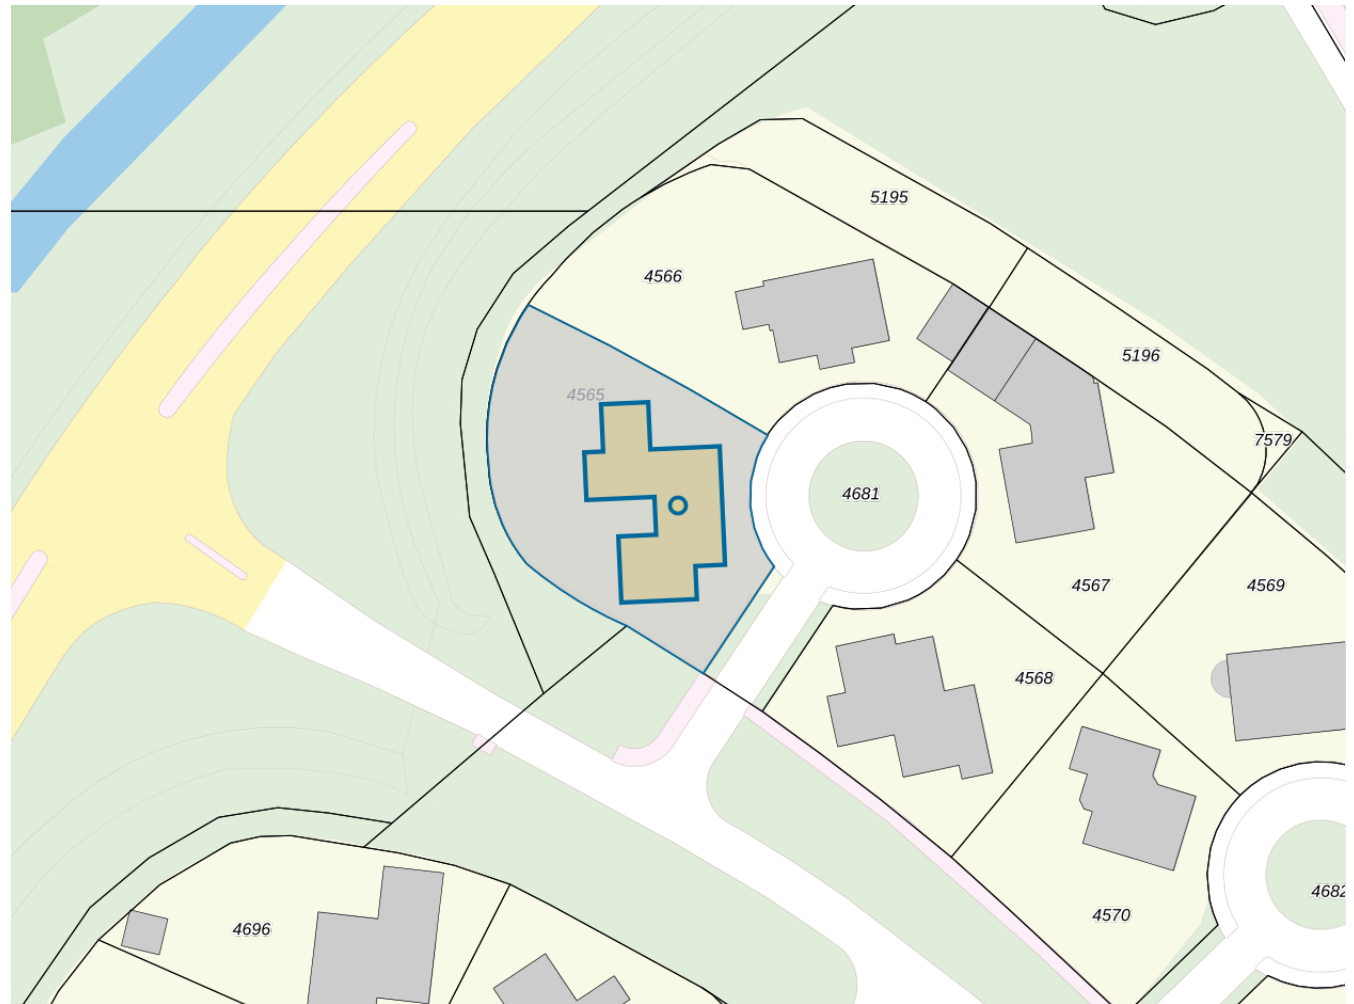

**Adres**

Adres Vredelaan 2
Postcode 1318AS
Woonplaats Almere

WOZ-Waarde

Identificatie 003400043965
Grondoppervlakte 749m²

Peildatum	WOZ-waarde
01-01-2022	€ 587.000
01-01-2021	€ 519.000
01-01-2020	€ 469.000
01-01-2019	€ 427.000
01-01-2018	€ 393.000
01-01-2017	€ 499.000
01-01-2016	€ 475.000
01-01-2015	€ 457.000
01-01-2014	€ 454.000

Adres

Adres Vredelaan 2
Postcode 1318AS
Woonplaats Almere

Kenmerken

Bouwjaar 1993
Gebruiksdoel woonfunctie
Oppervlakte 175m²

De WOZ-waarden worden bij beschikking vastgesteld door de gemeenten en langs elektronische weg in het loket geladen. Incidentele afwijkingen ten opzichte van de gegevens van de gemeente zijn mogelijk. Aan de WOZ-waarden en overige gegevens in dit loket kunnen geen rechten worden ontleend. Het gebruik van het loket en de gegevens geschiedt op eigen risico. Het ministerie van Financiën is niet aanspreekbaar op schade direct of indirect als gevolg van het gebruik van het loket, de daarin opgenomen gegevens, of de vervaardigde afdrucken.