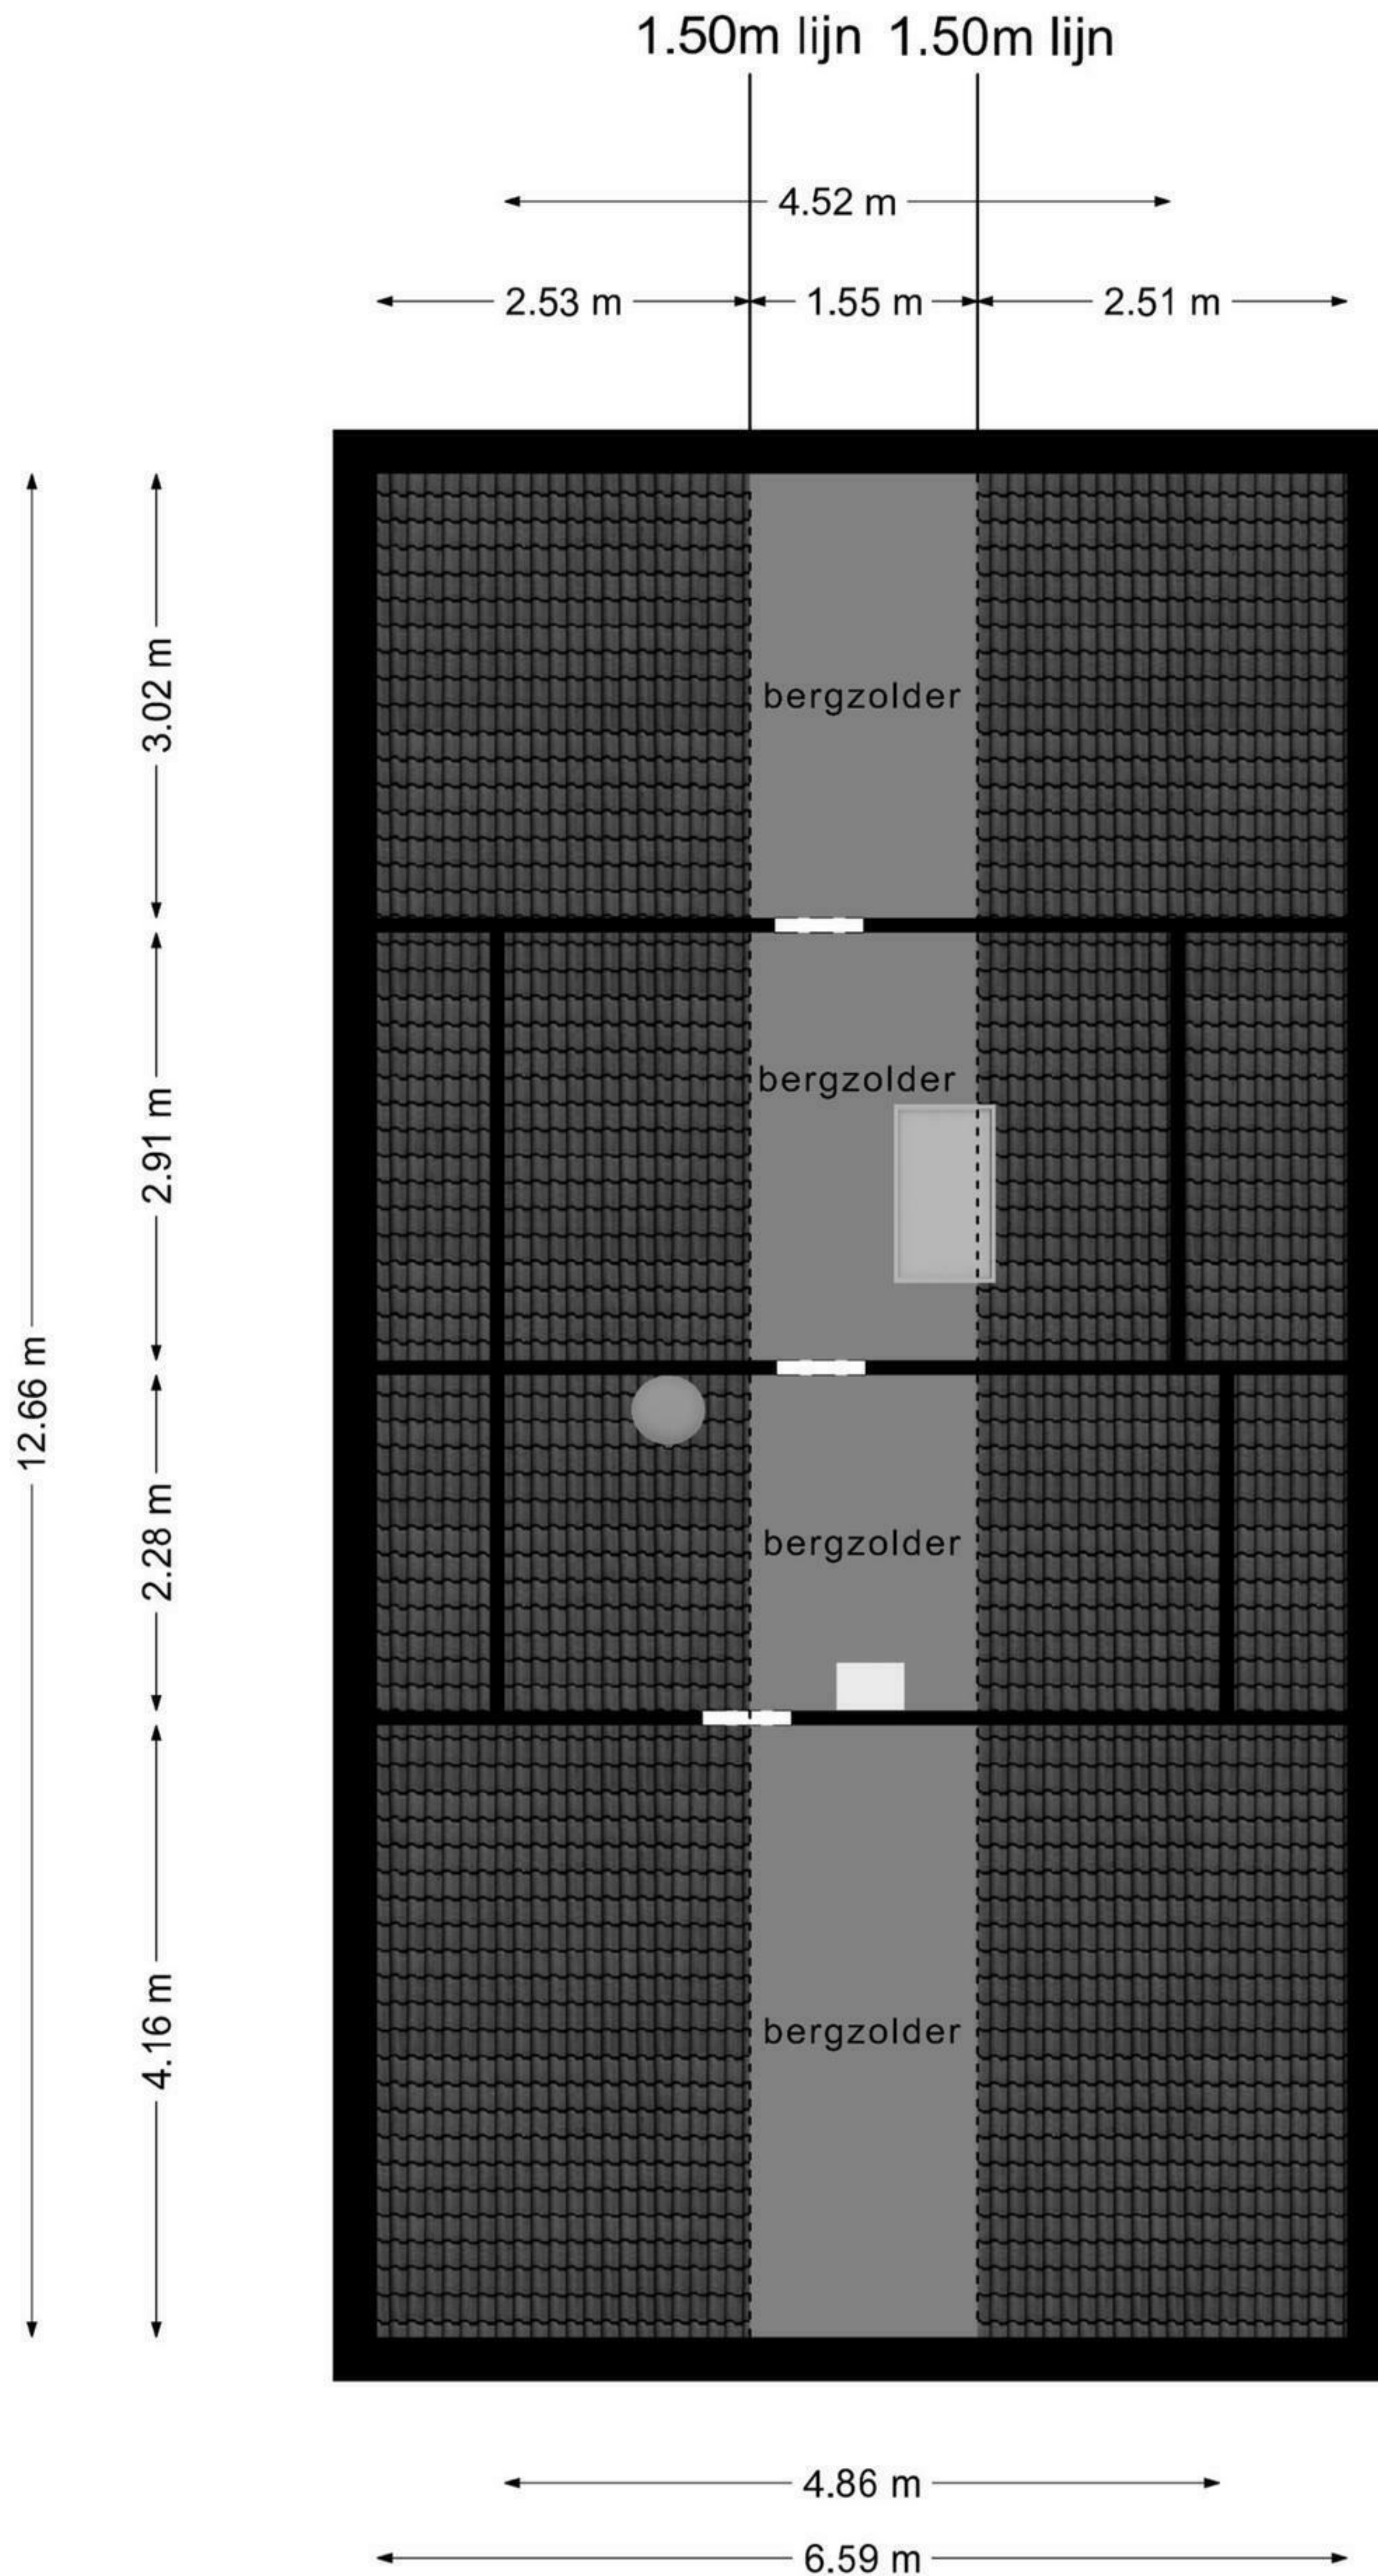

Deze plattegronden zijn opgemaakt voor indicatieve doeleinden.
 Hieraan kunnen geen rechten worden ontleend.

**Deze plattegronden zijn opgemaakt voor indicatieve doeleinden.
Hieraan kunnen geen rechten worden ontleend.**

**Deze plattegronden zijn opgemaakt voor indicatieve doeleinden.
Hieraan kunnen geen rechten worden ontleend.**

0 5 10 15 20 25m

12345

Deze kaart is noordgericht

Perceelnummer

25 Huisnummer

— Vastgestelde kadastrale grens

— Voorlopige kadastrale grens

— Administratieve kadastrale grens

— Bebouwing

Schaal 1: 500

Kadastrale gemeente Vlissingen

Sectie S

Perceel 900

kadaster