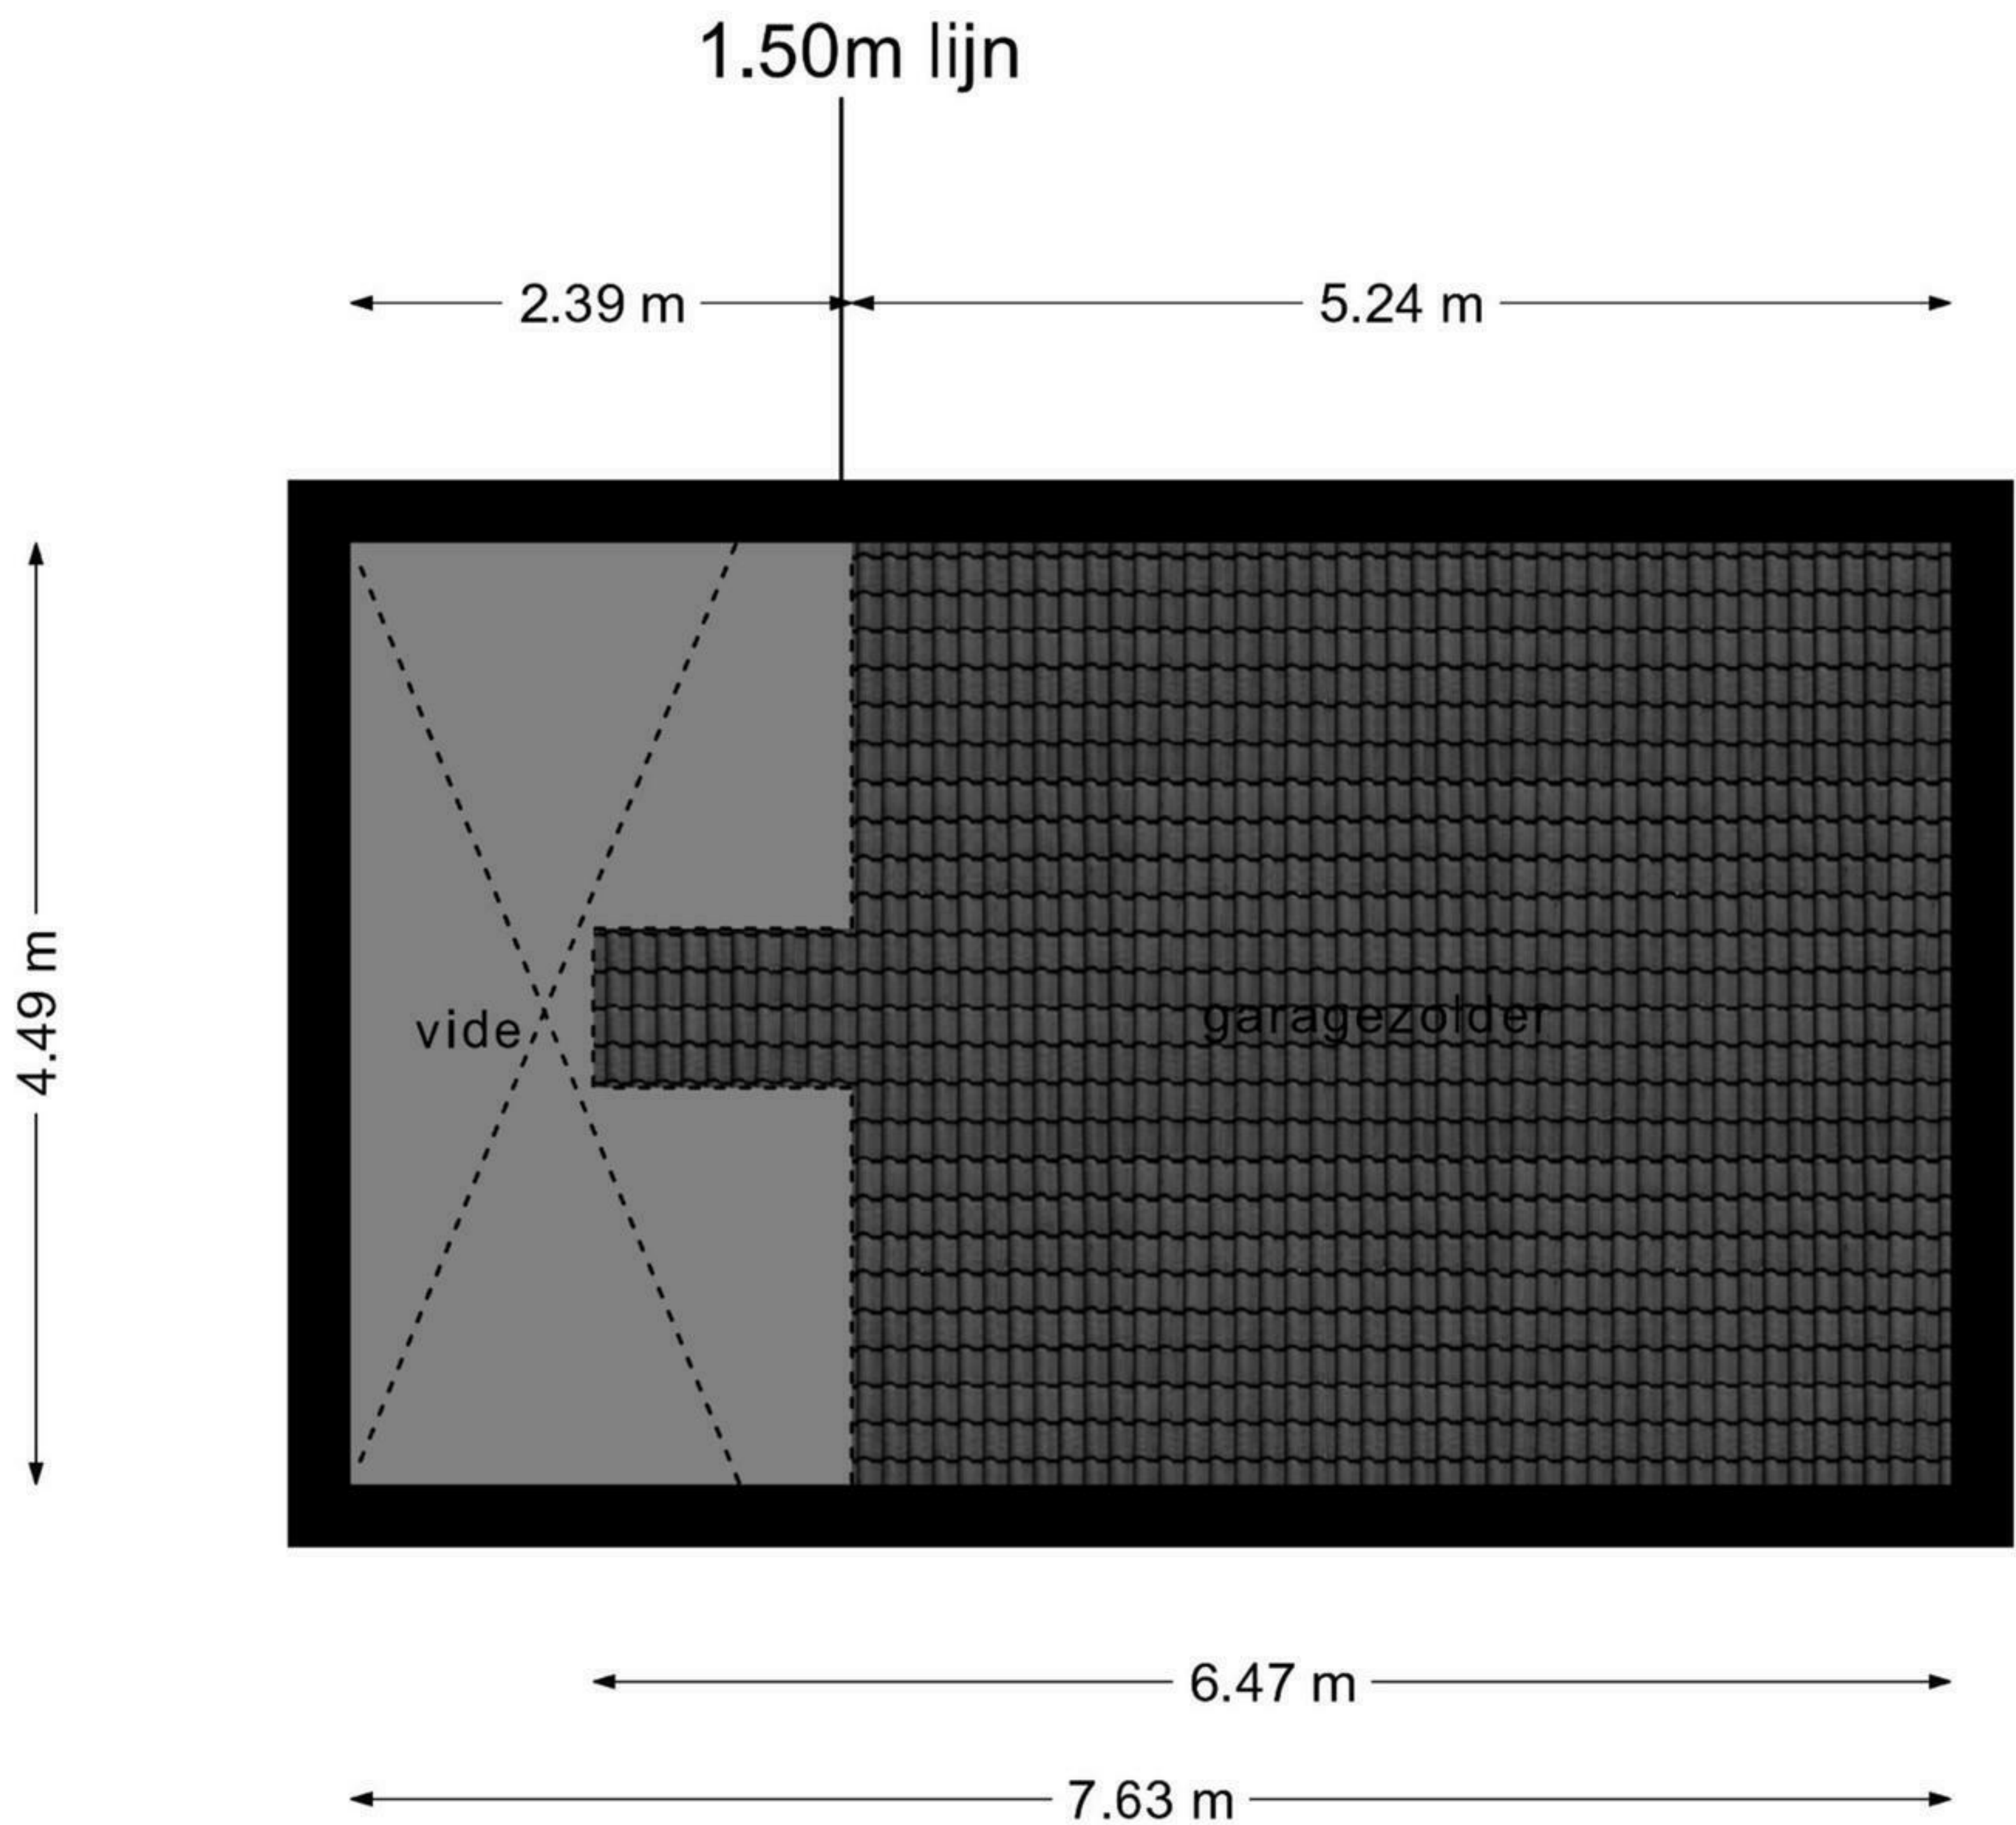

Deze plattegronden zijn opgemaakt voor indicatieve doeleinden.
 Hieraan kunnen geen rechten worden ontleend.

**Deze plattegronden zijn opgemaakt voor indicatieve doeleinden.
Hieraan kunnen geen rechten worden ontleend.**

**Deze plattegronden zijn opgemaakt voor indicatieve doeleinden.
Hieraan kunnen geen rechten worden ontleend.**

0 5 10 15 20 25m

12345

Deze kaart is noordgericht

Perceelnummer

25 Huisnummer

— Vastgestelde kadastrale grens

— Voorlopige kadastrale grens

— Administratieve kadastrale grens

— Bebouwing

Schaal 1: 500

Kadastrale gemeente Vlissingen

Sectie S

Perceel 900

kadaster