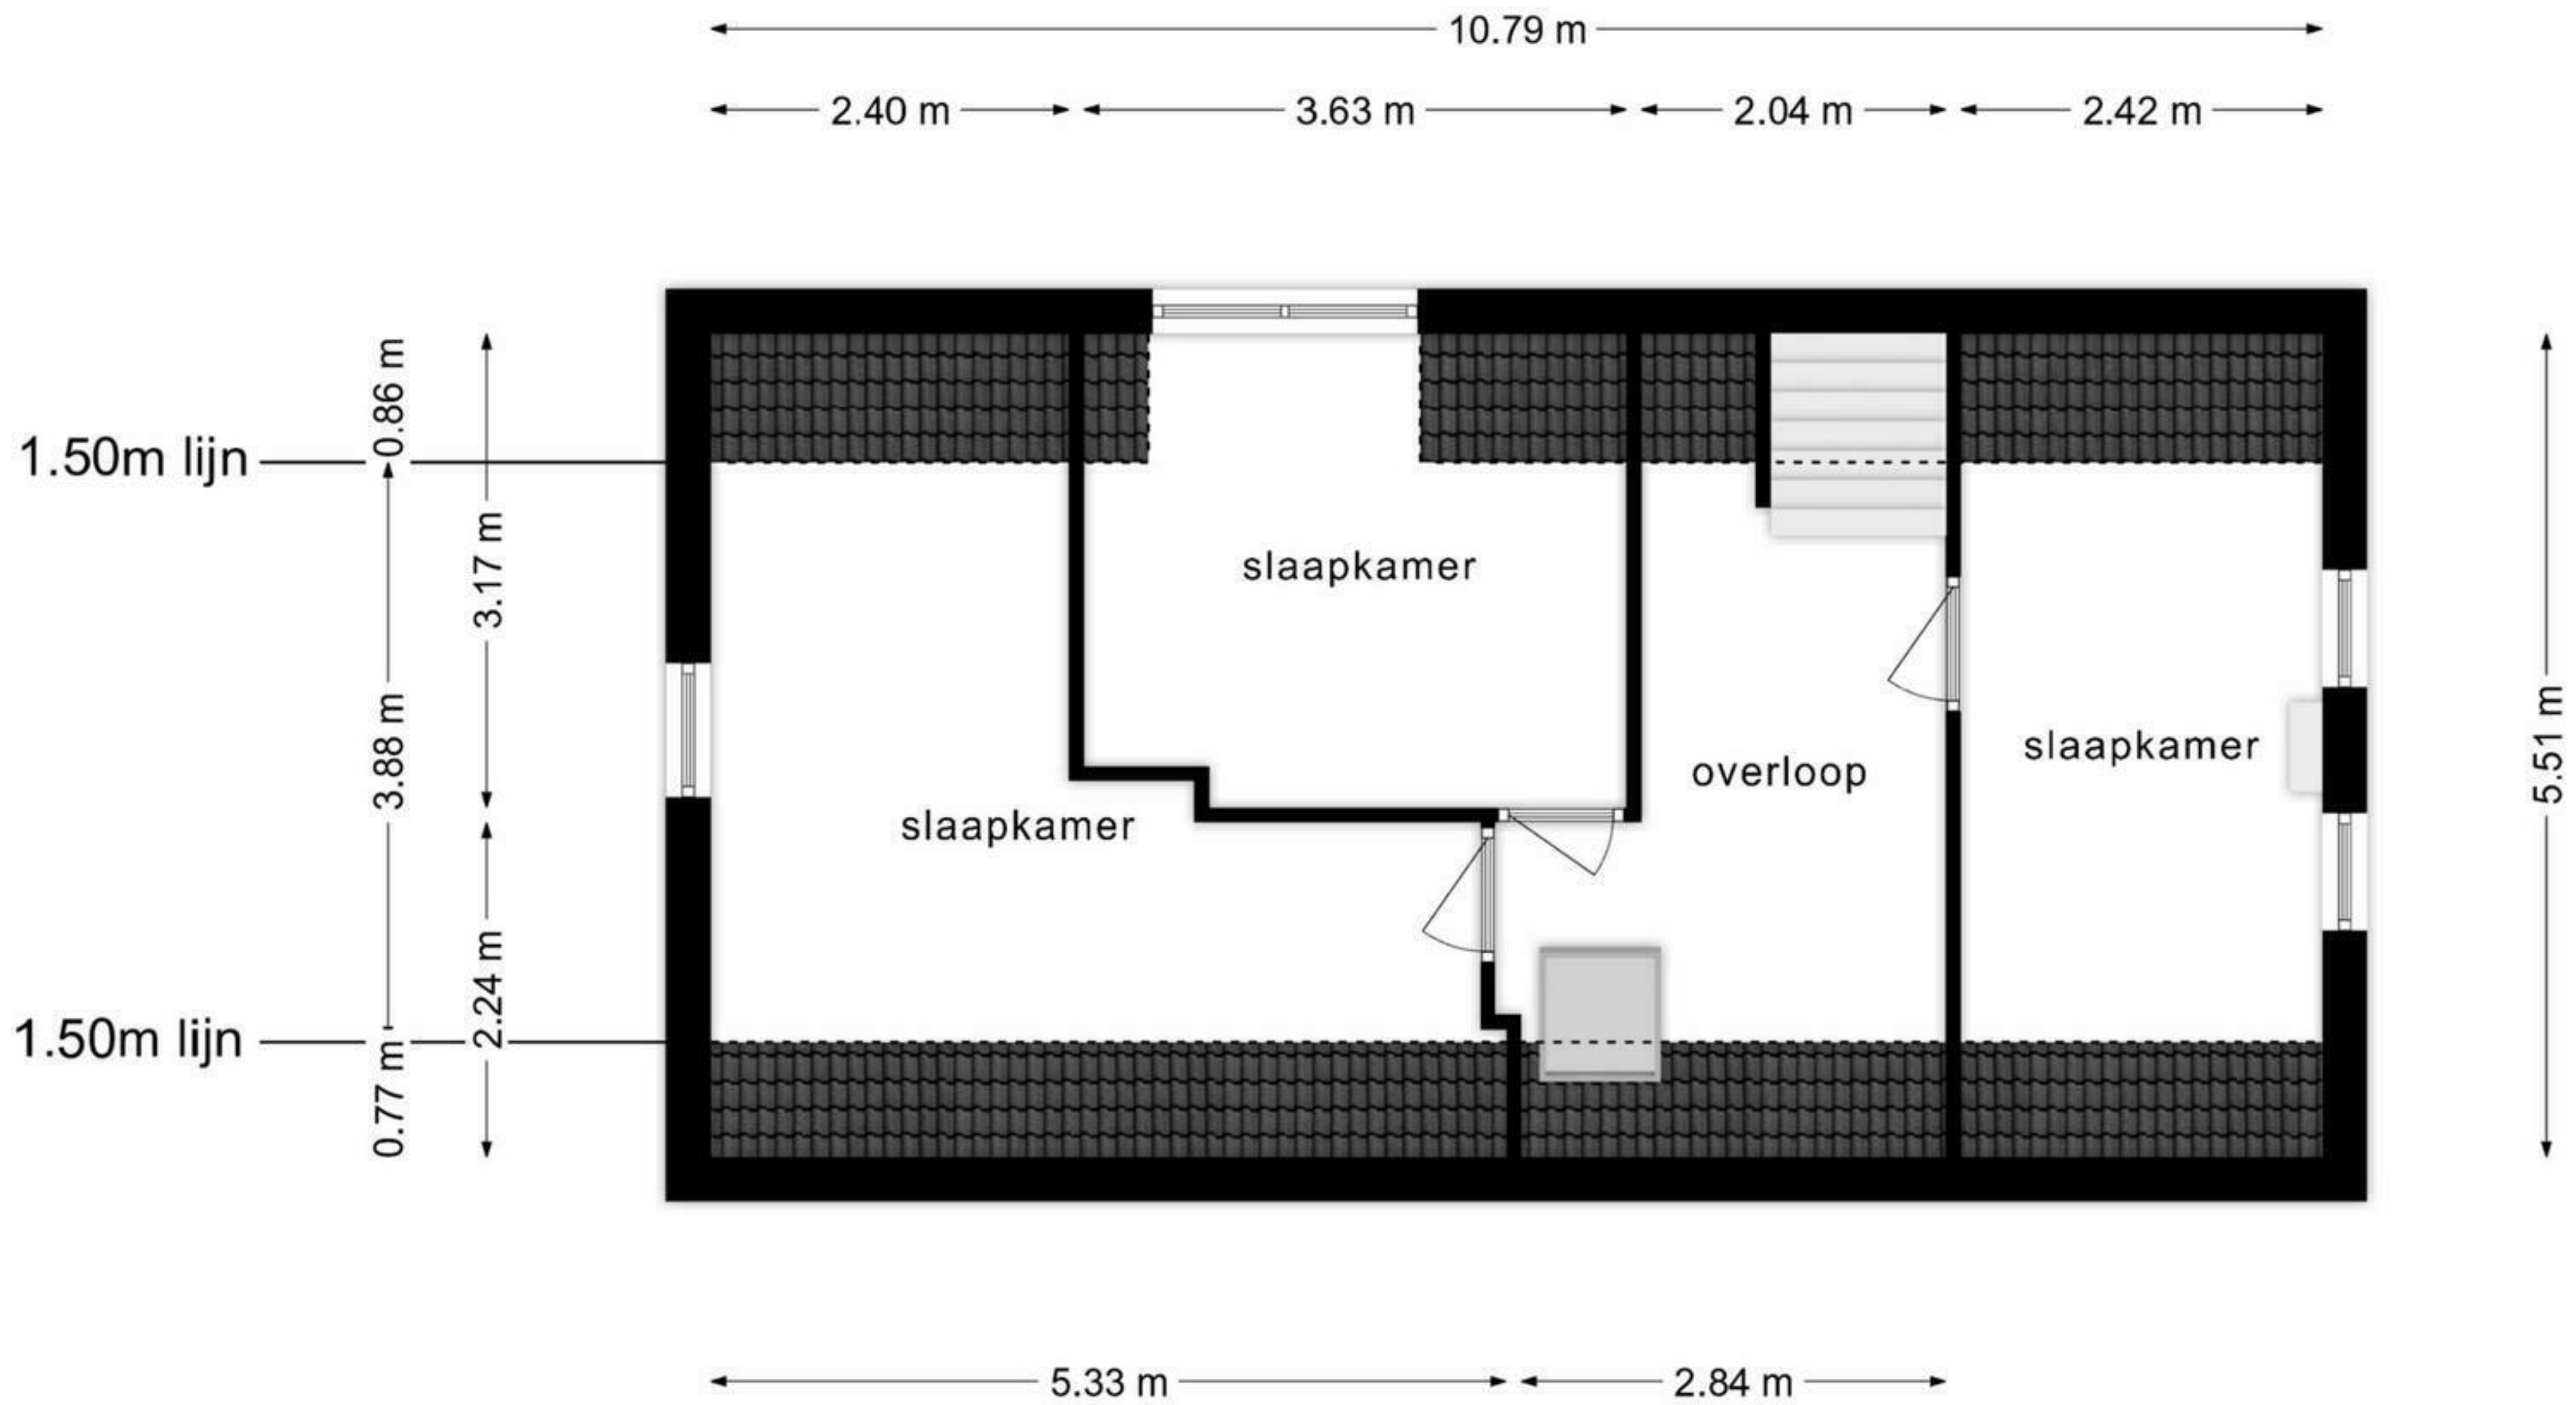

**Deze plattegronden zijn opgemaakt voor indicatieve doeleinden.
Hieraan kunnen geen rechten worden ontleend.**