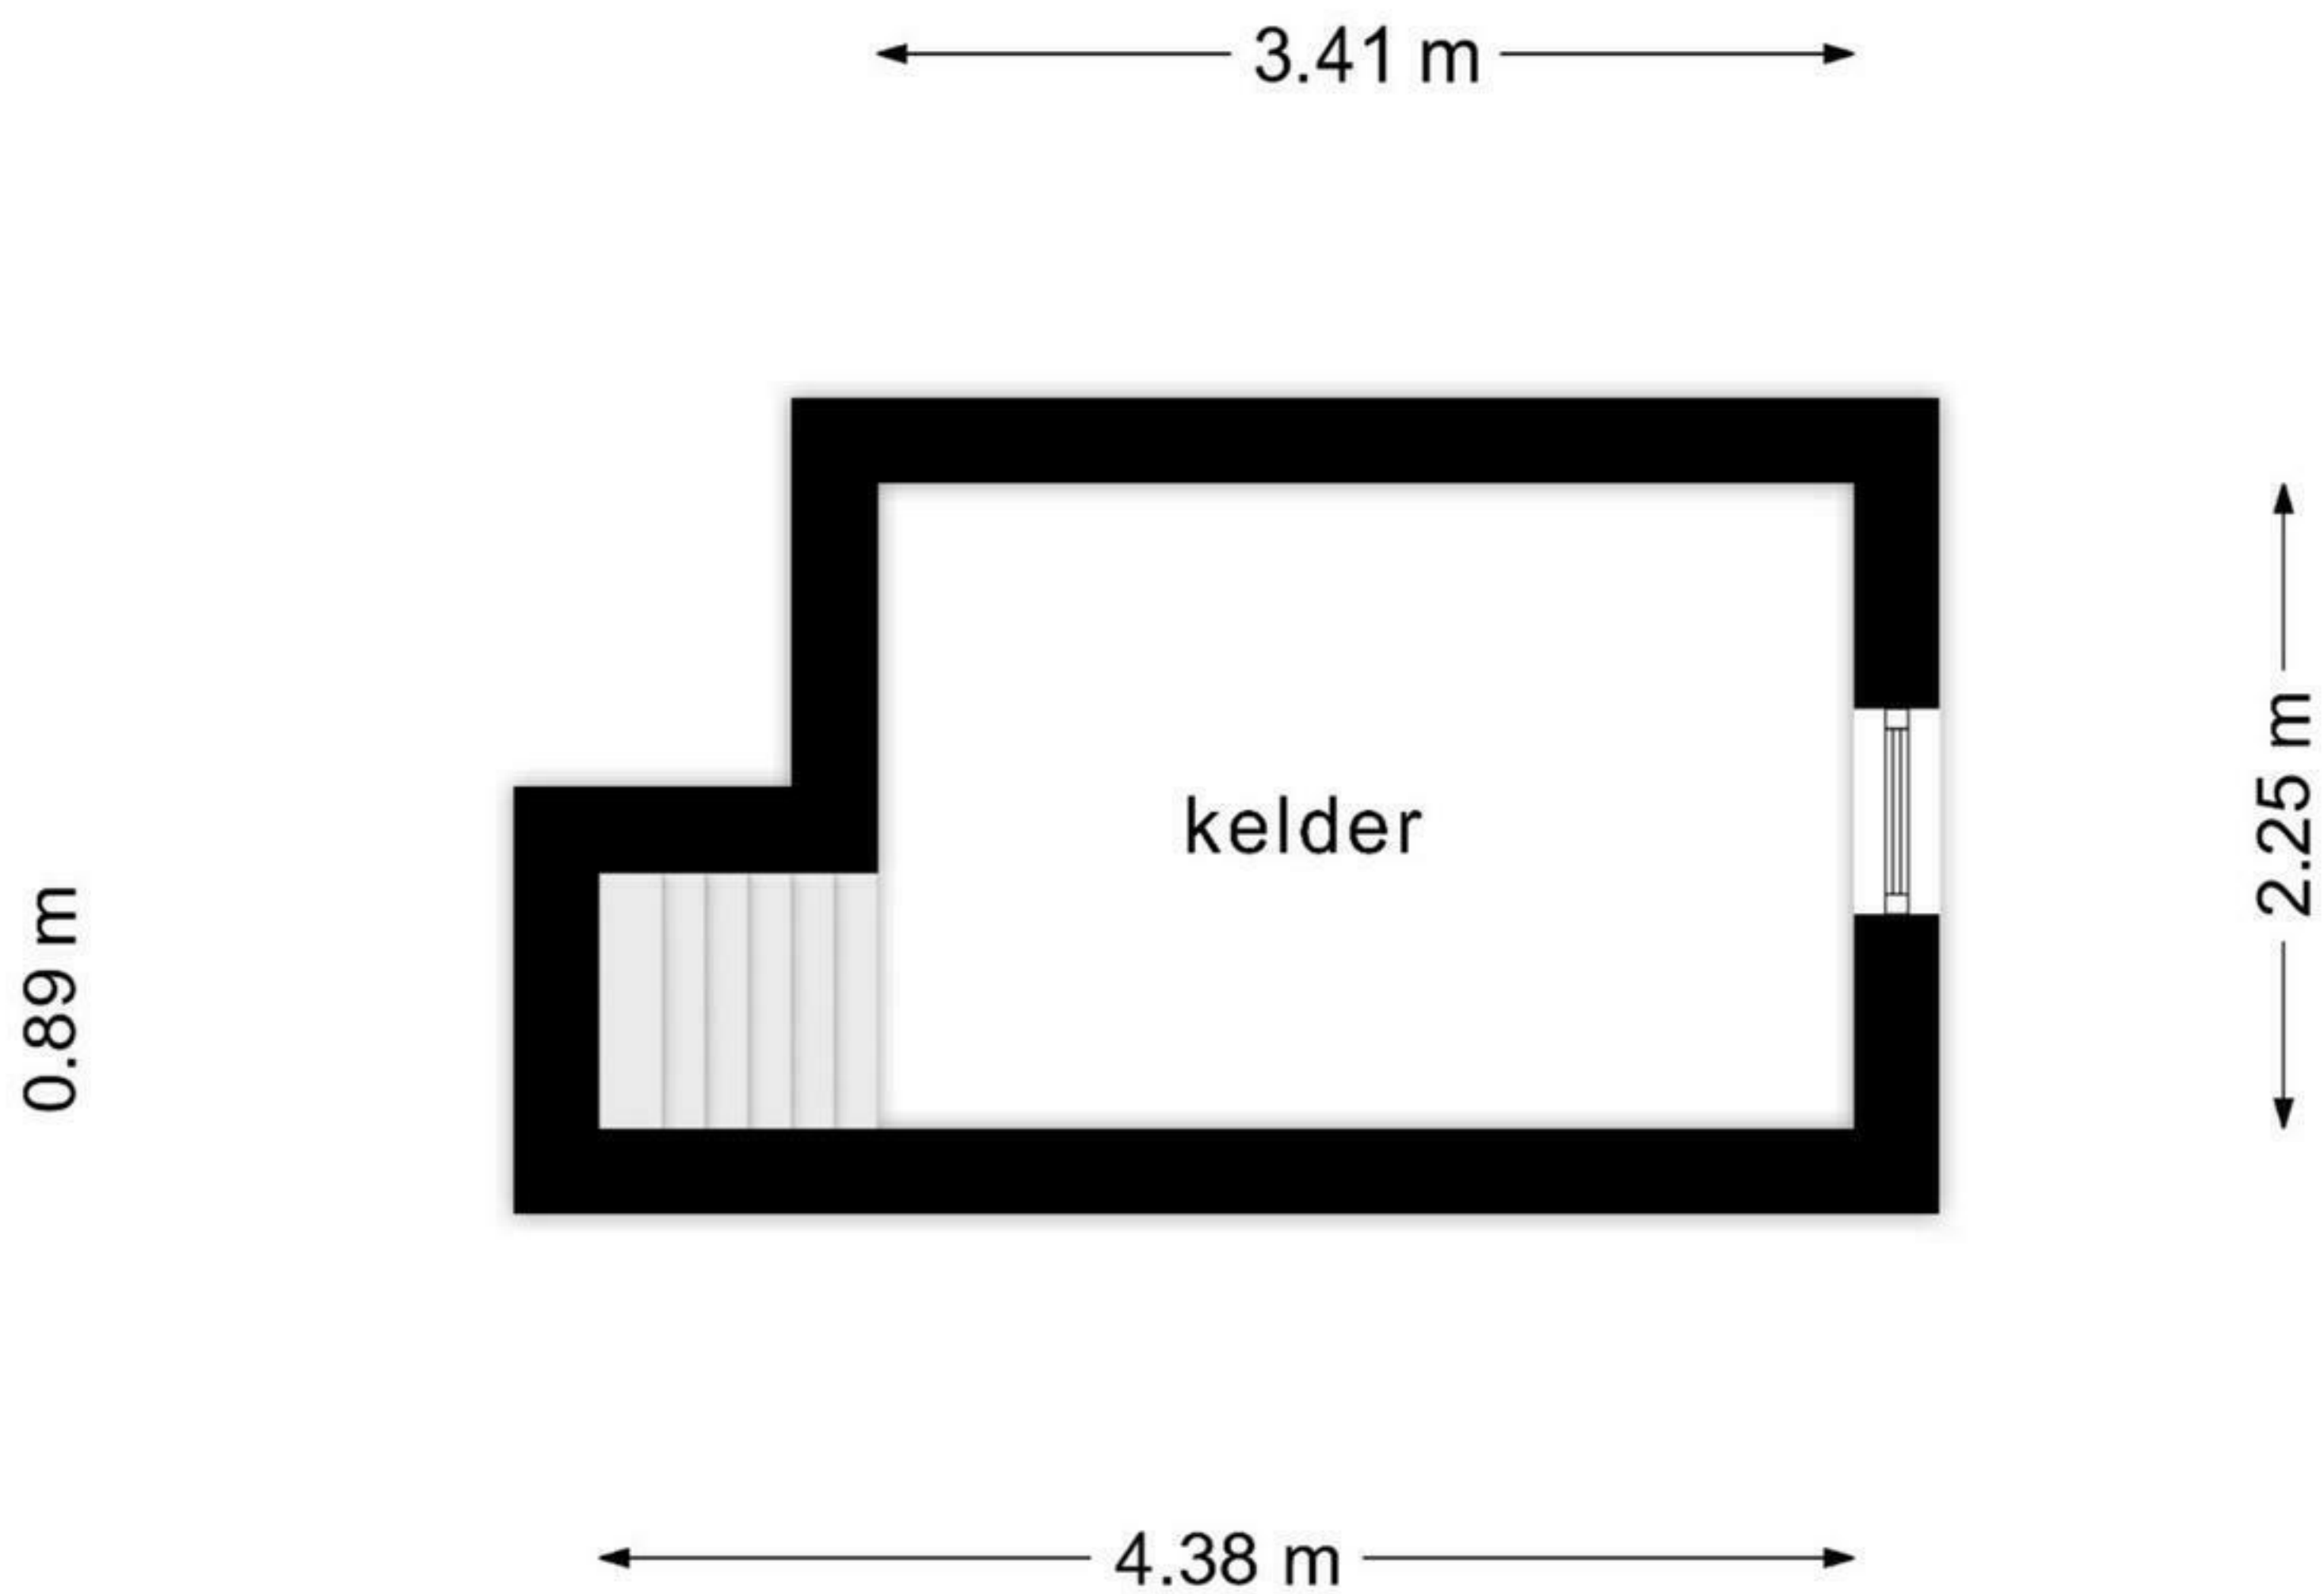

**Deze plattegronden zijn opgemaakt voor indicatieve doeleinden.
Hieraan kunnen geen rechten worden ontleend.**