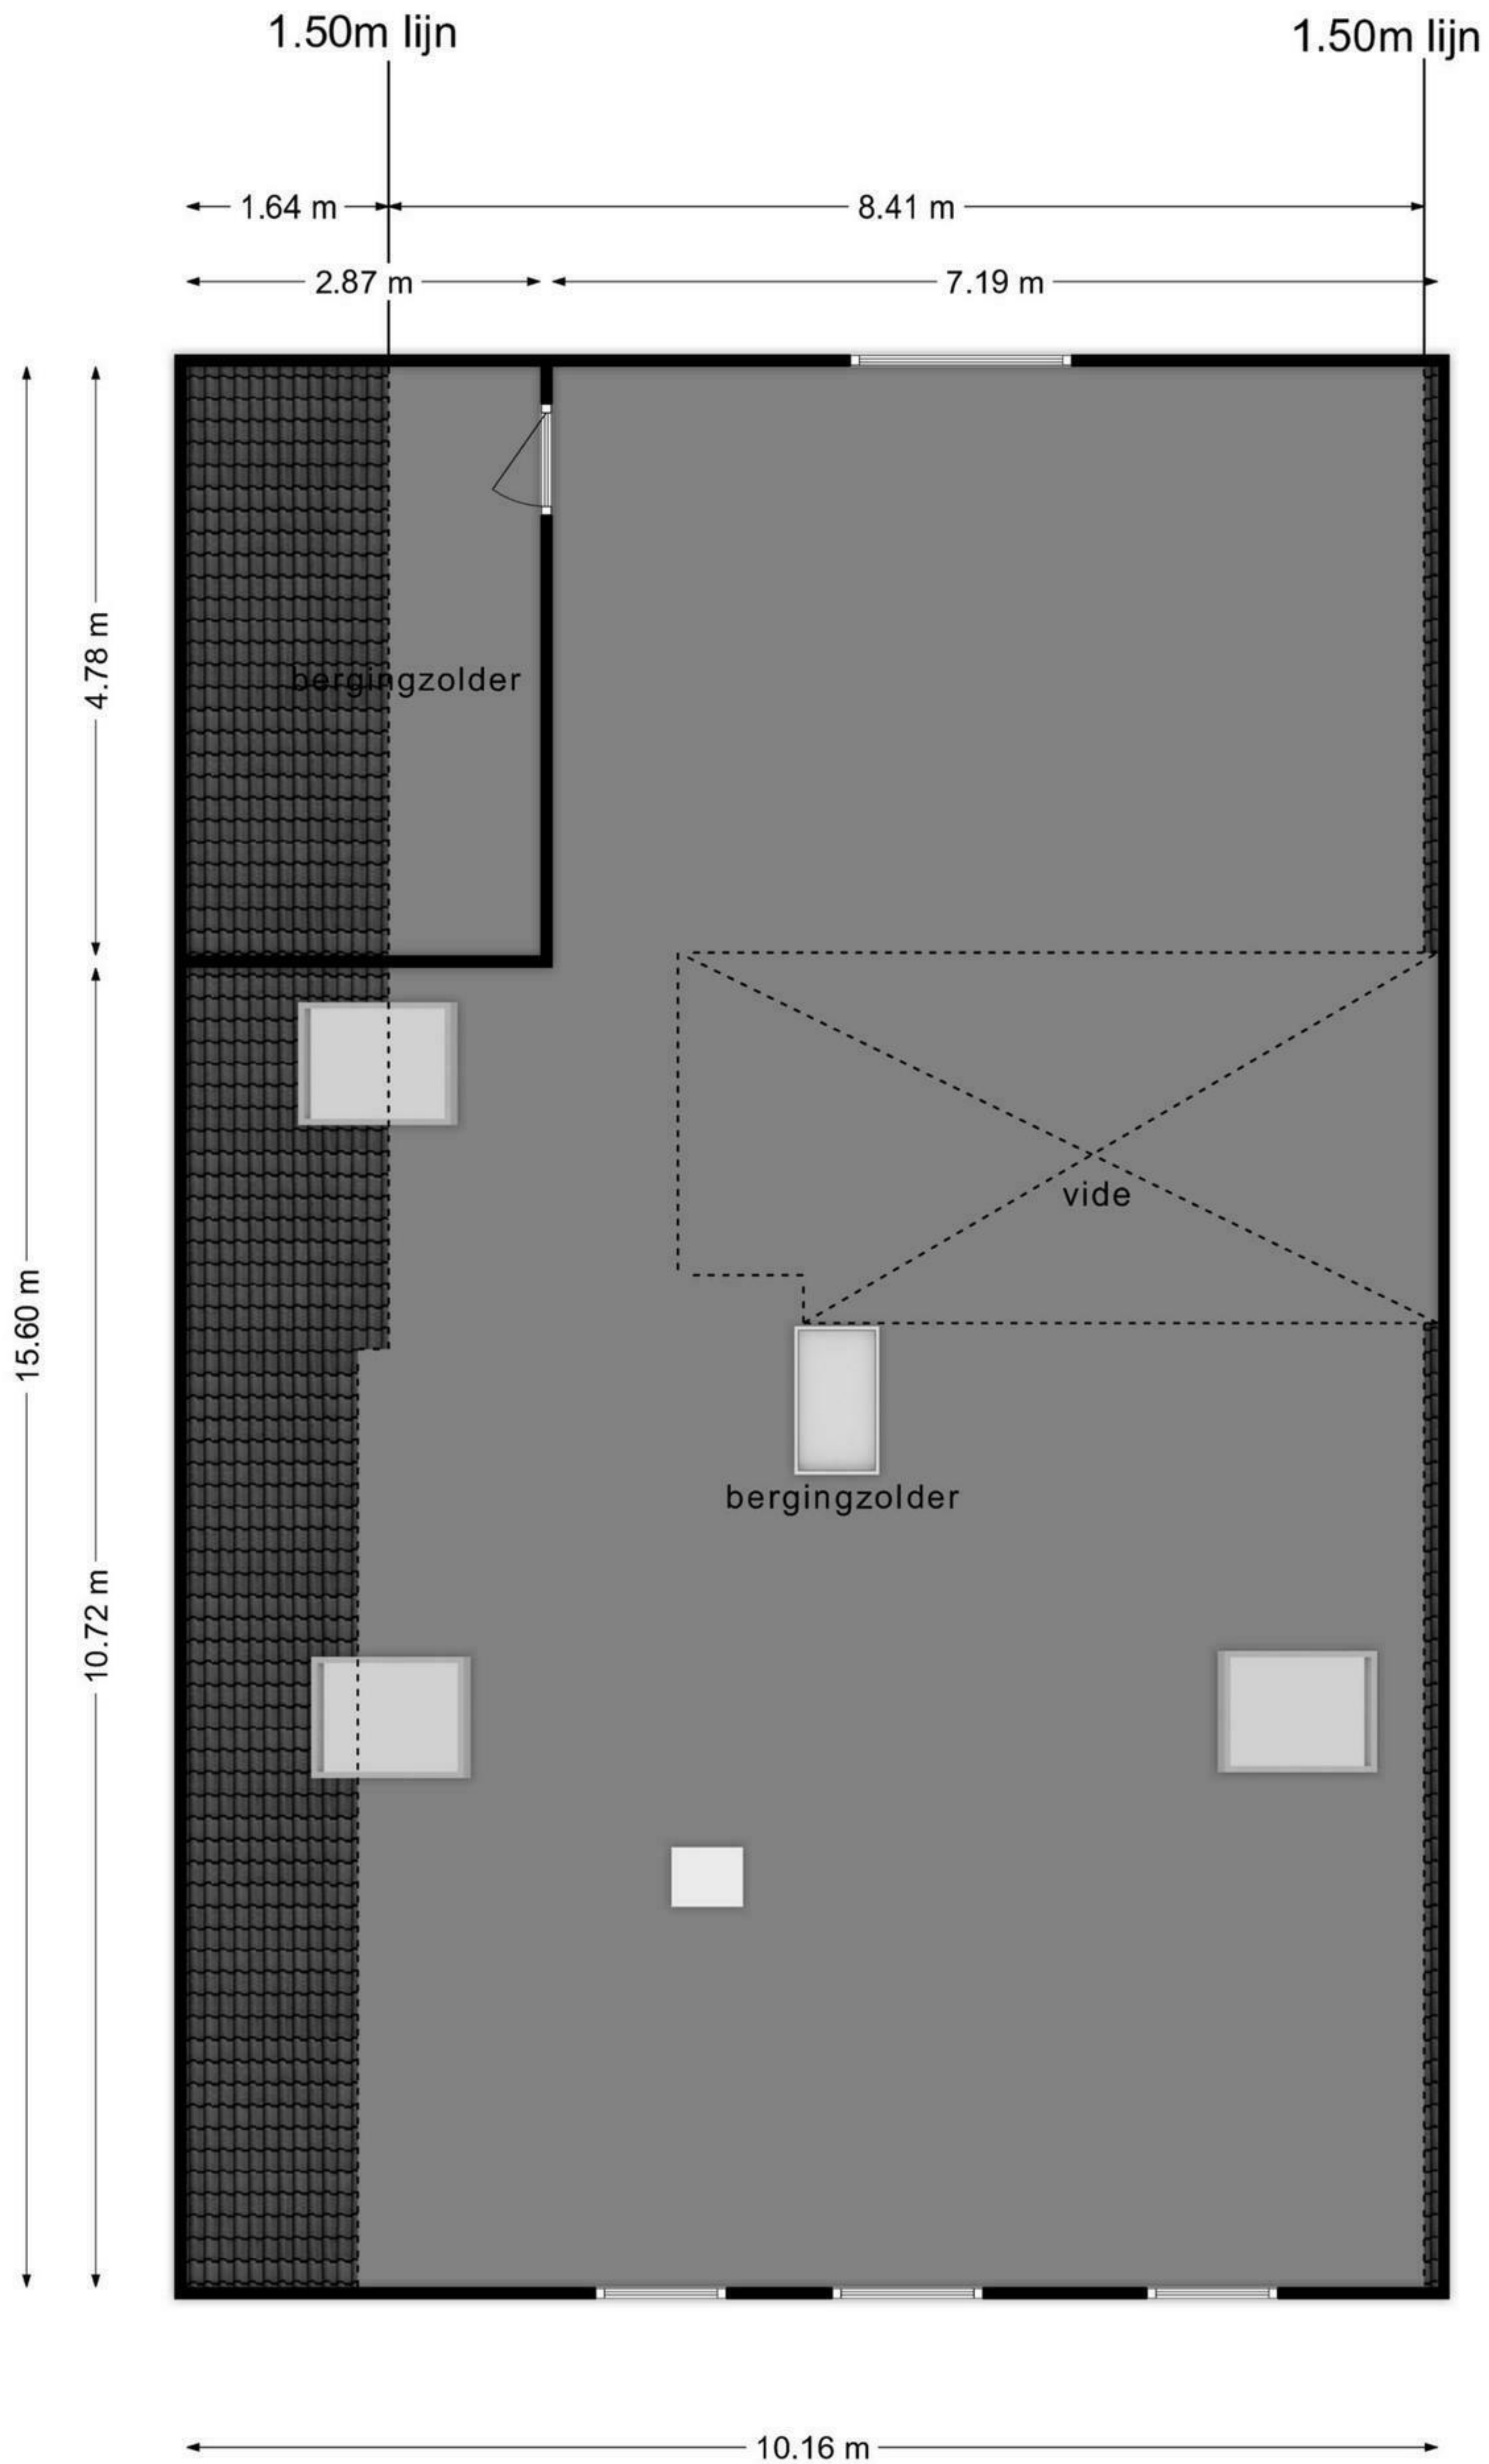

**Deze plattegronden zijn opgemaakt voor indicatieve doeleinden.  
Hieraan kunnen geen rechten worden ontleend.**

12345

Deze kaart is noordgericht

Perceelnummer

25 Huisnummer

Vastgestelde kadastrale grens

Voorlopige kadastrale grens

Administratieve kadastrale grens

Bebouwing

Schaal 1: 1000

Kadastrale gemeente Vlissingen

Sectie S

Perceel 1273

kadaster