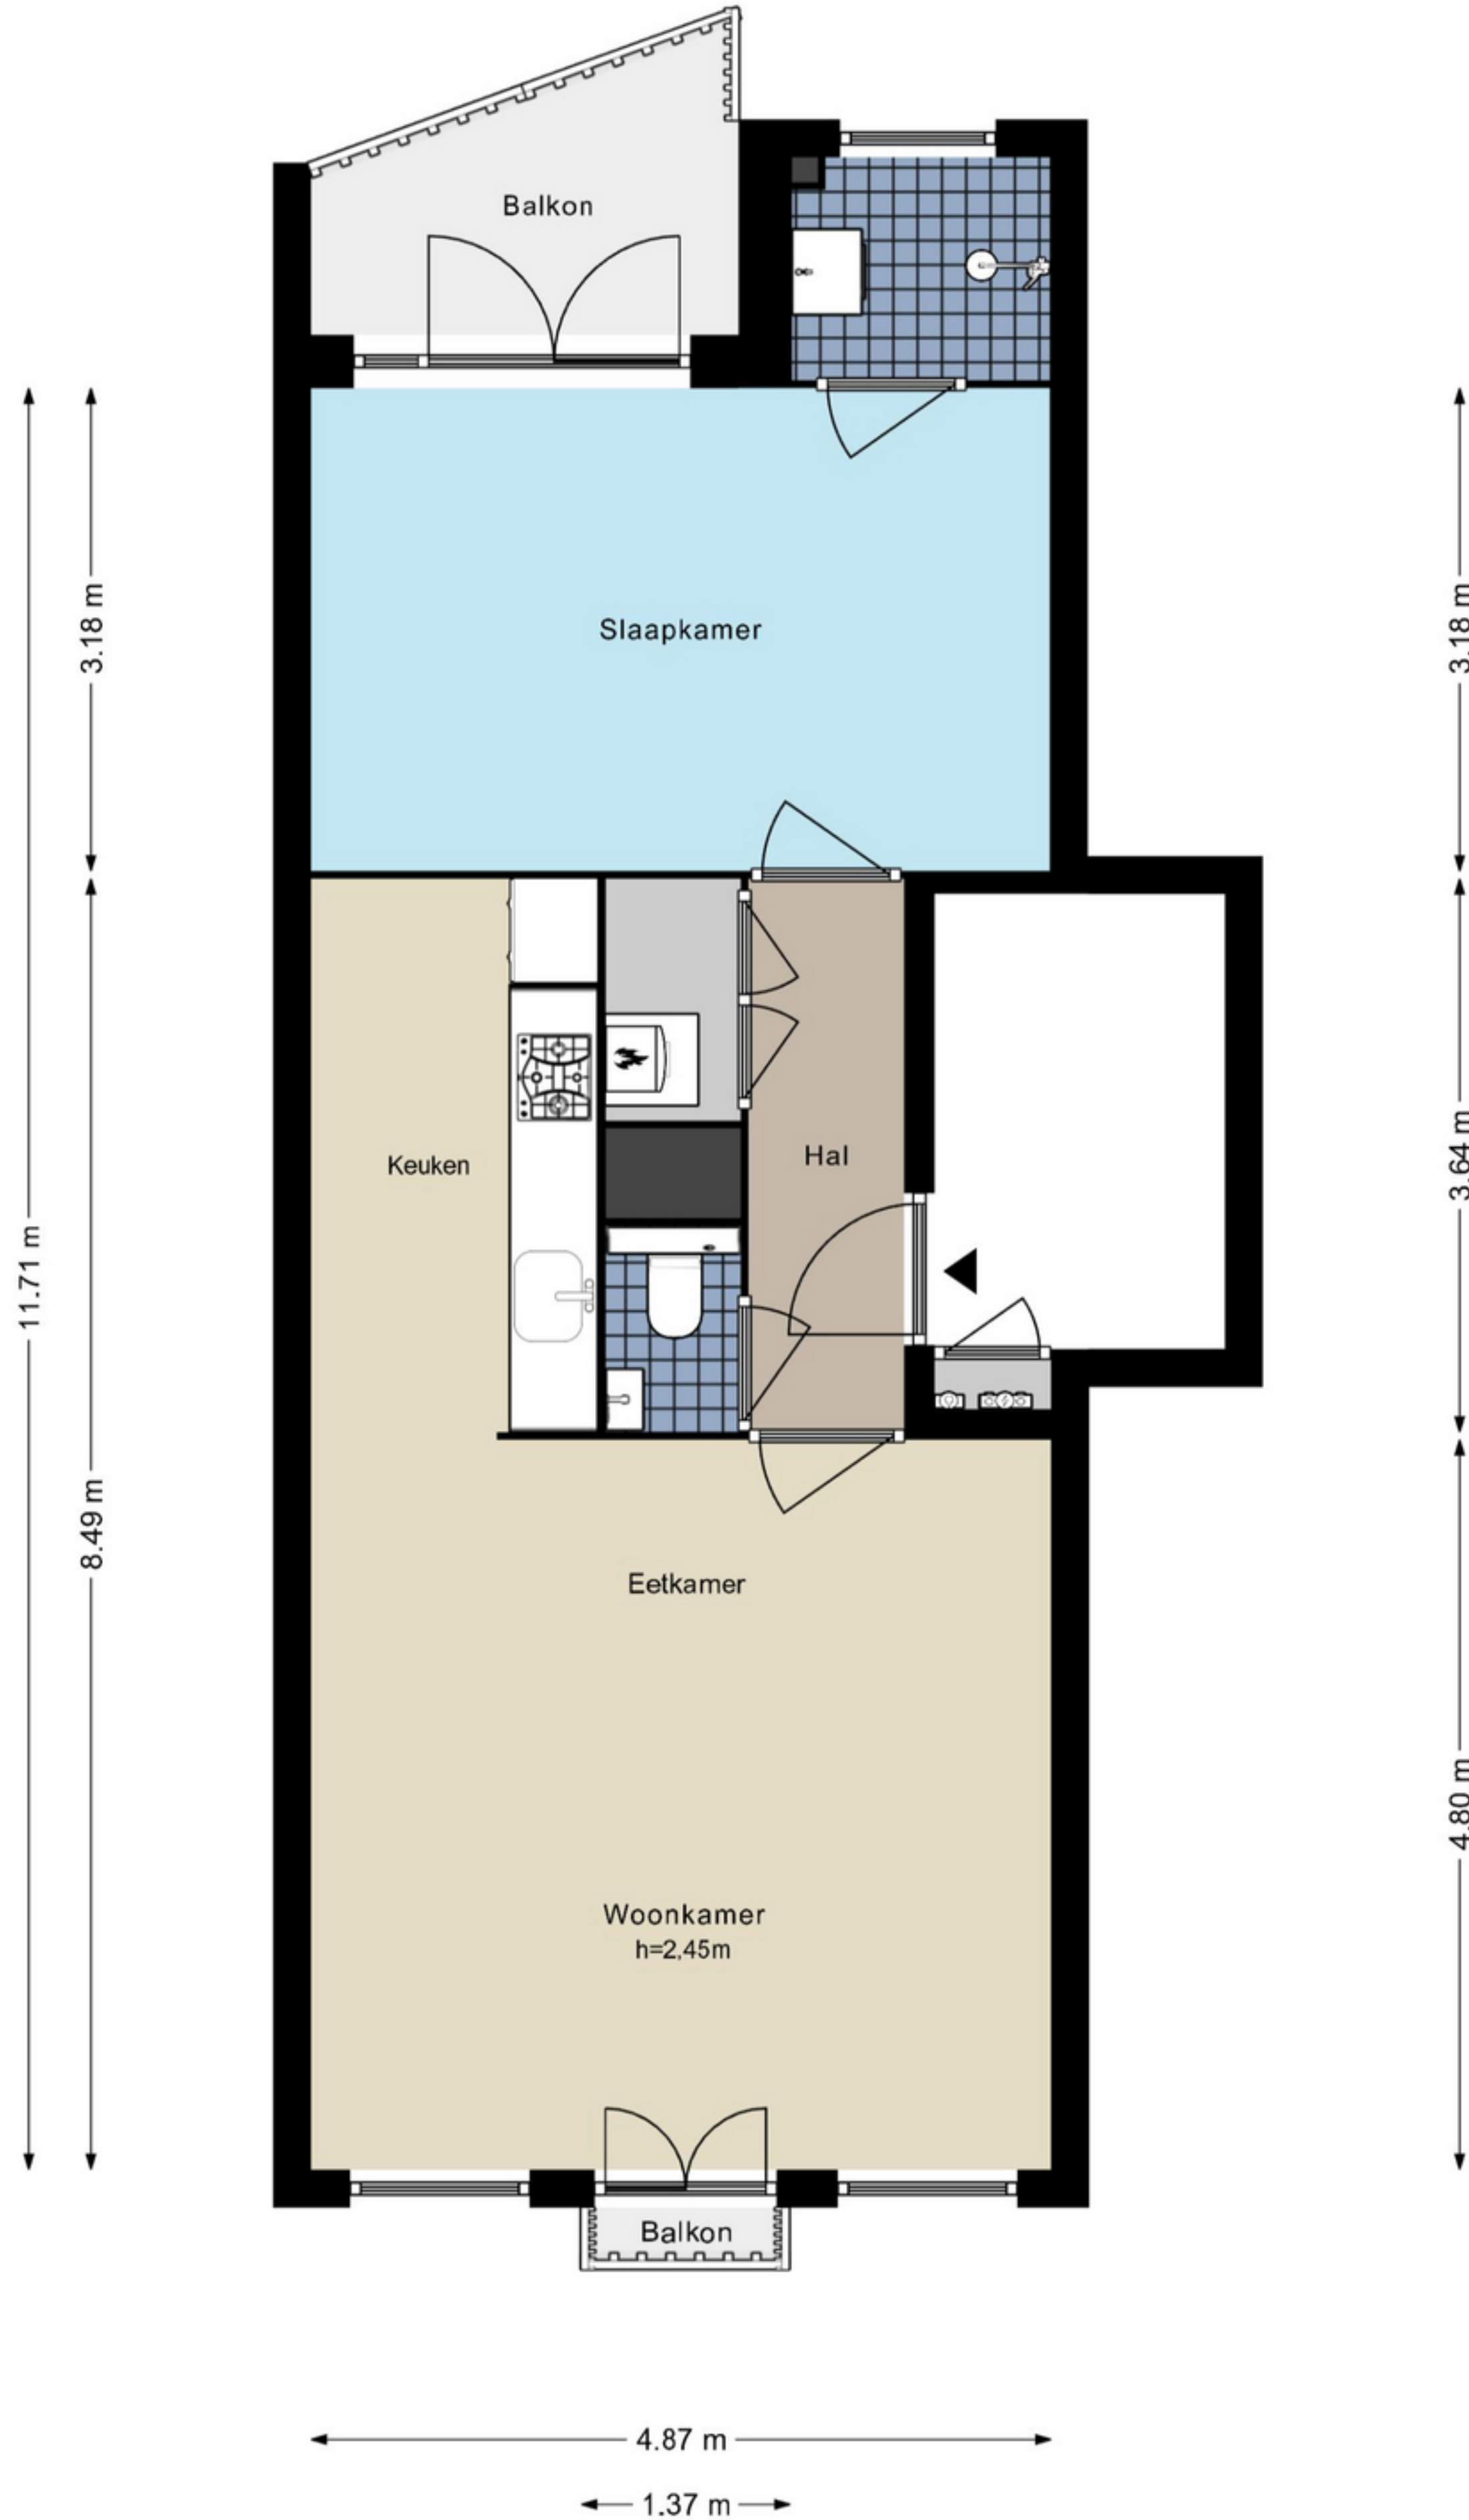

Vrolijkstraat 309-E - Amsterdam Appartement

Schaalcontrole