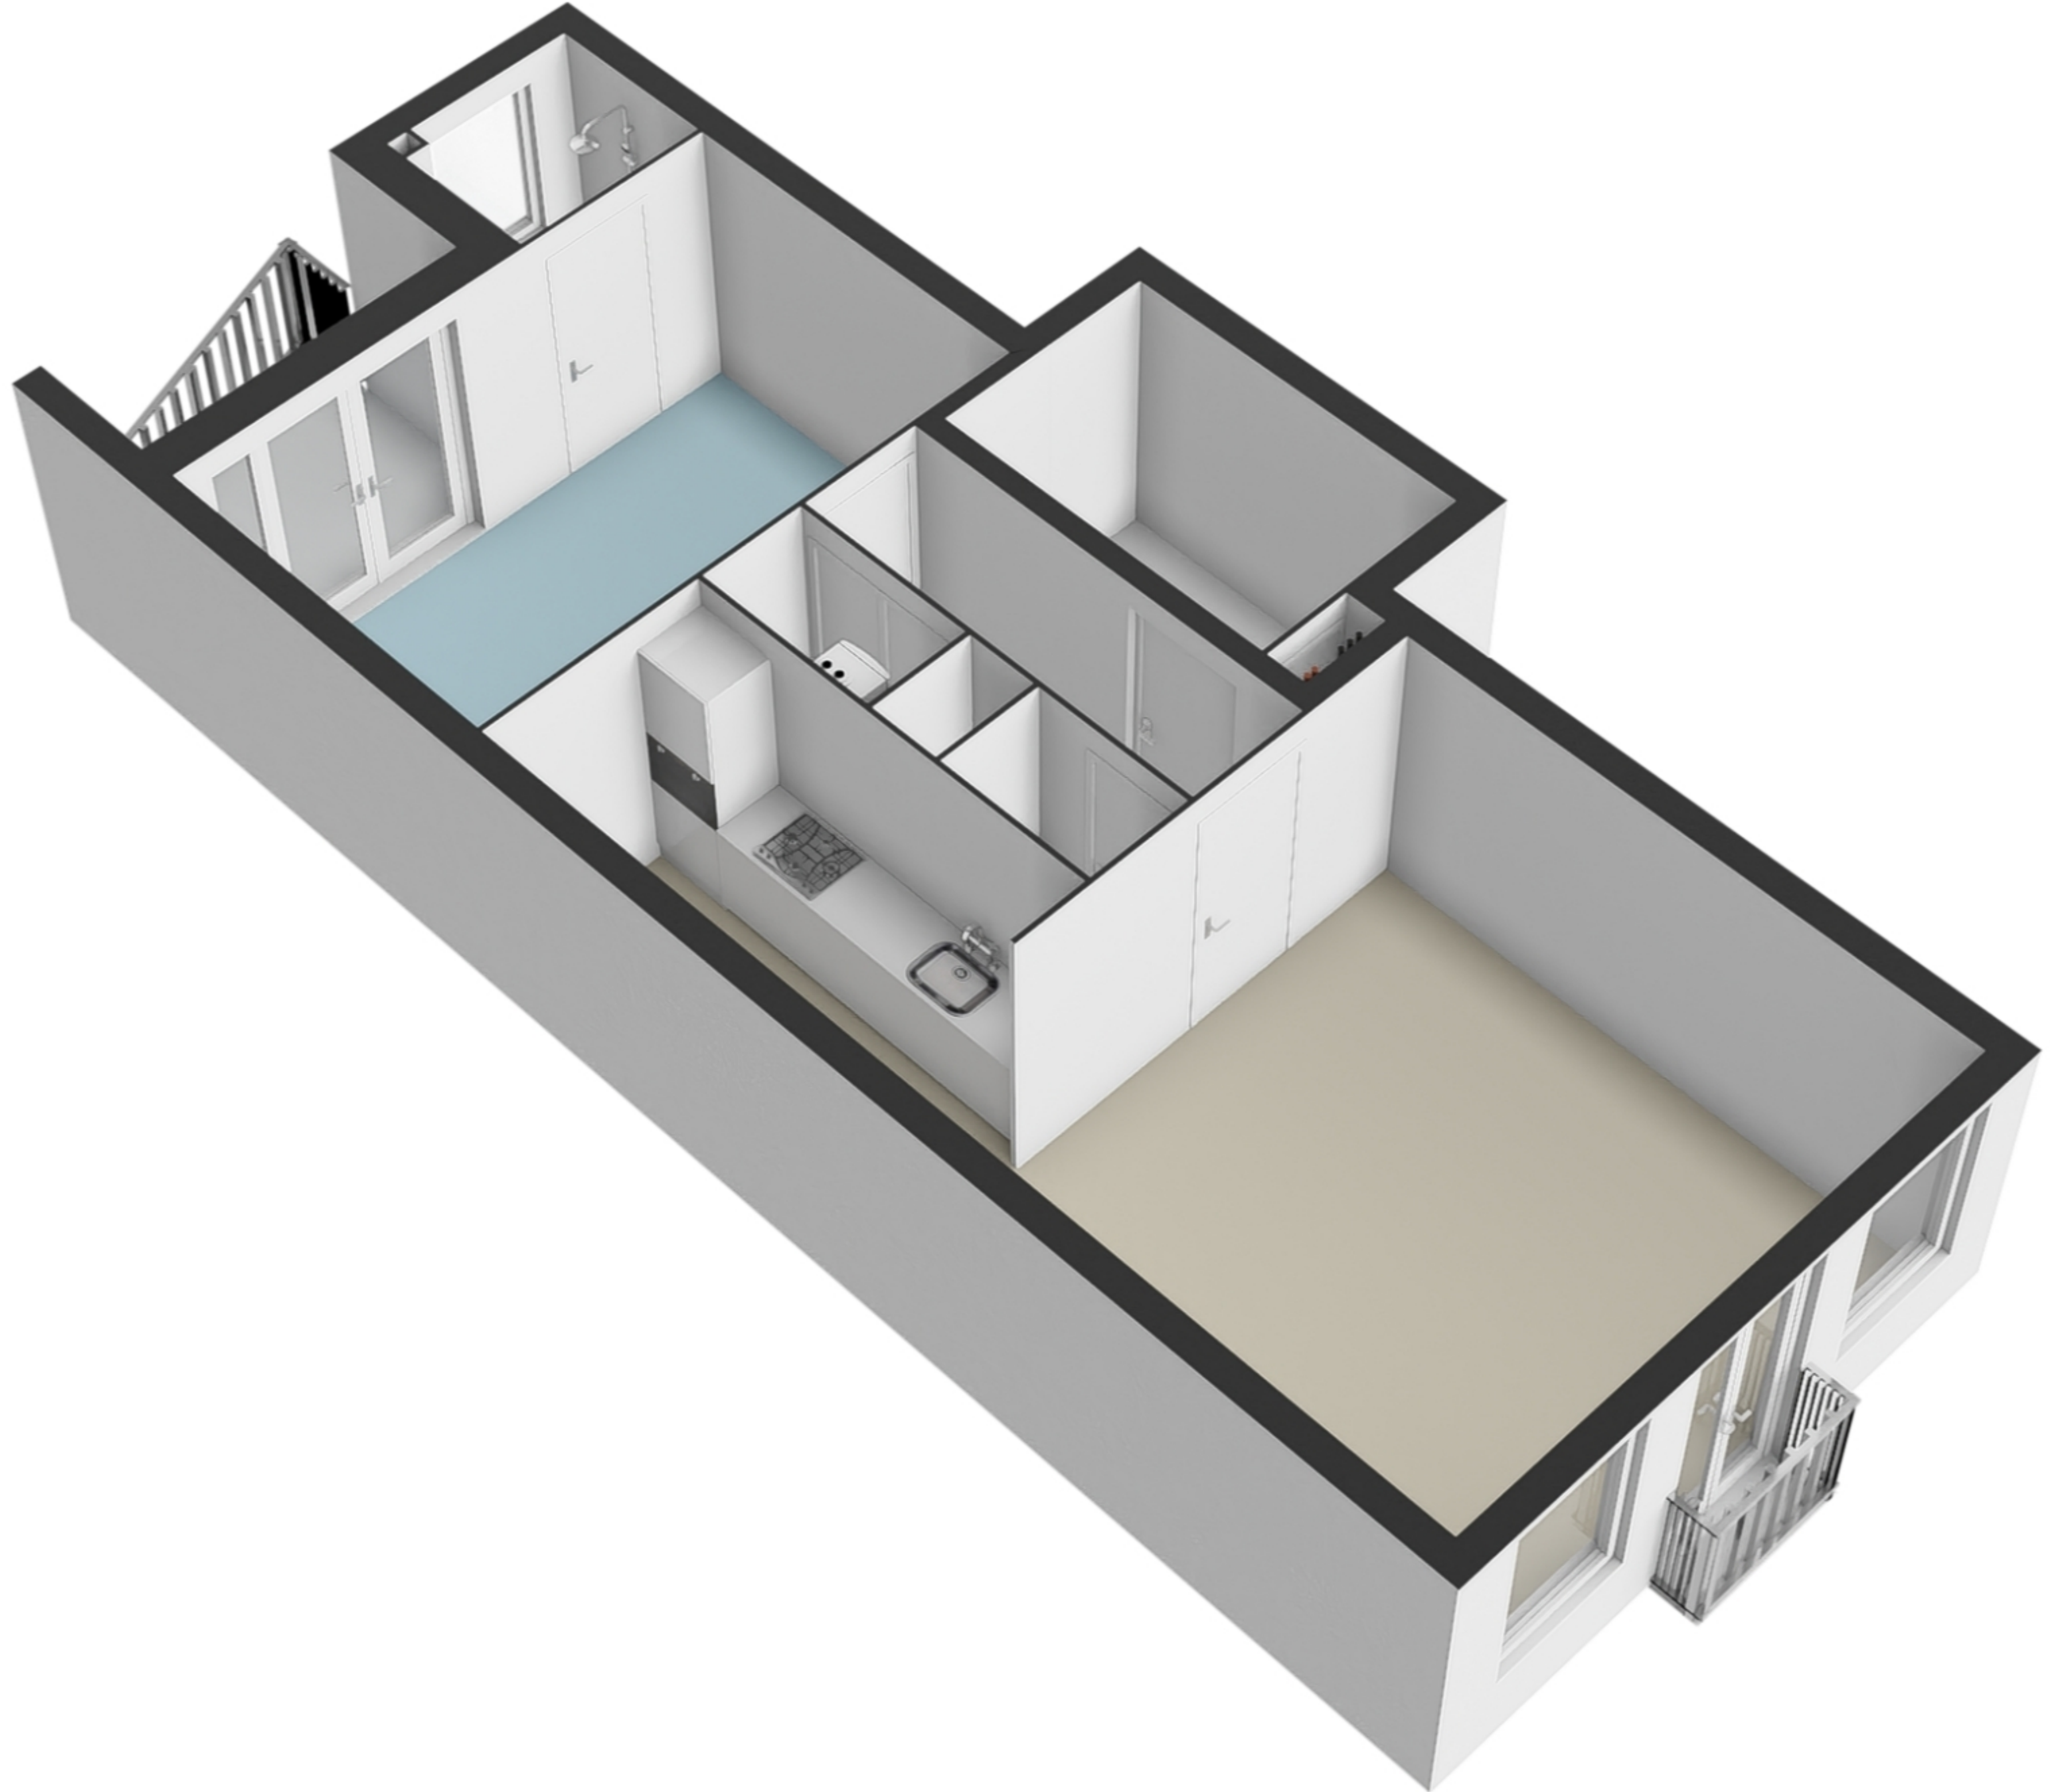

Vrolijkstraat 309-E - Amsterdam Appartement

Schaalcontrole