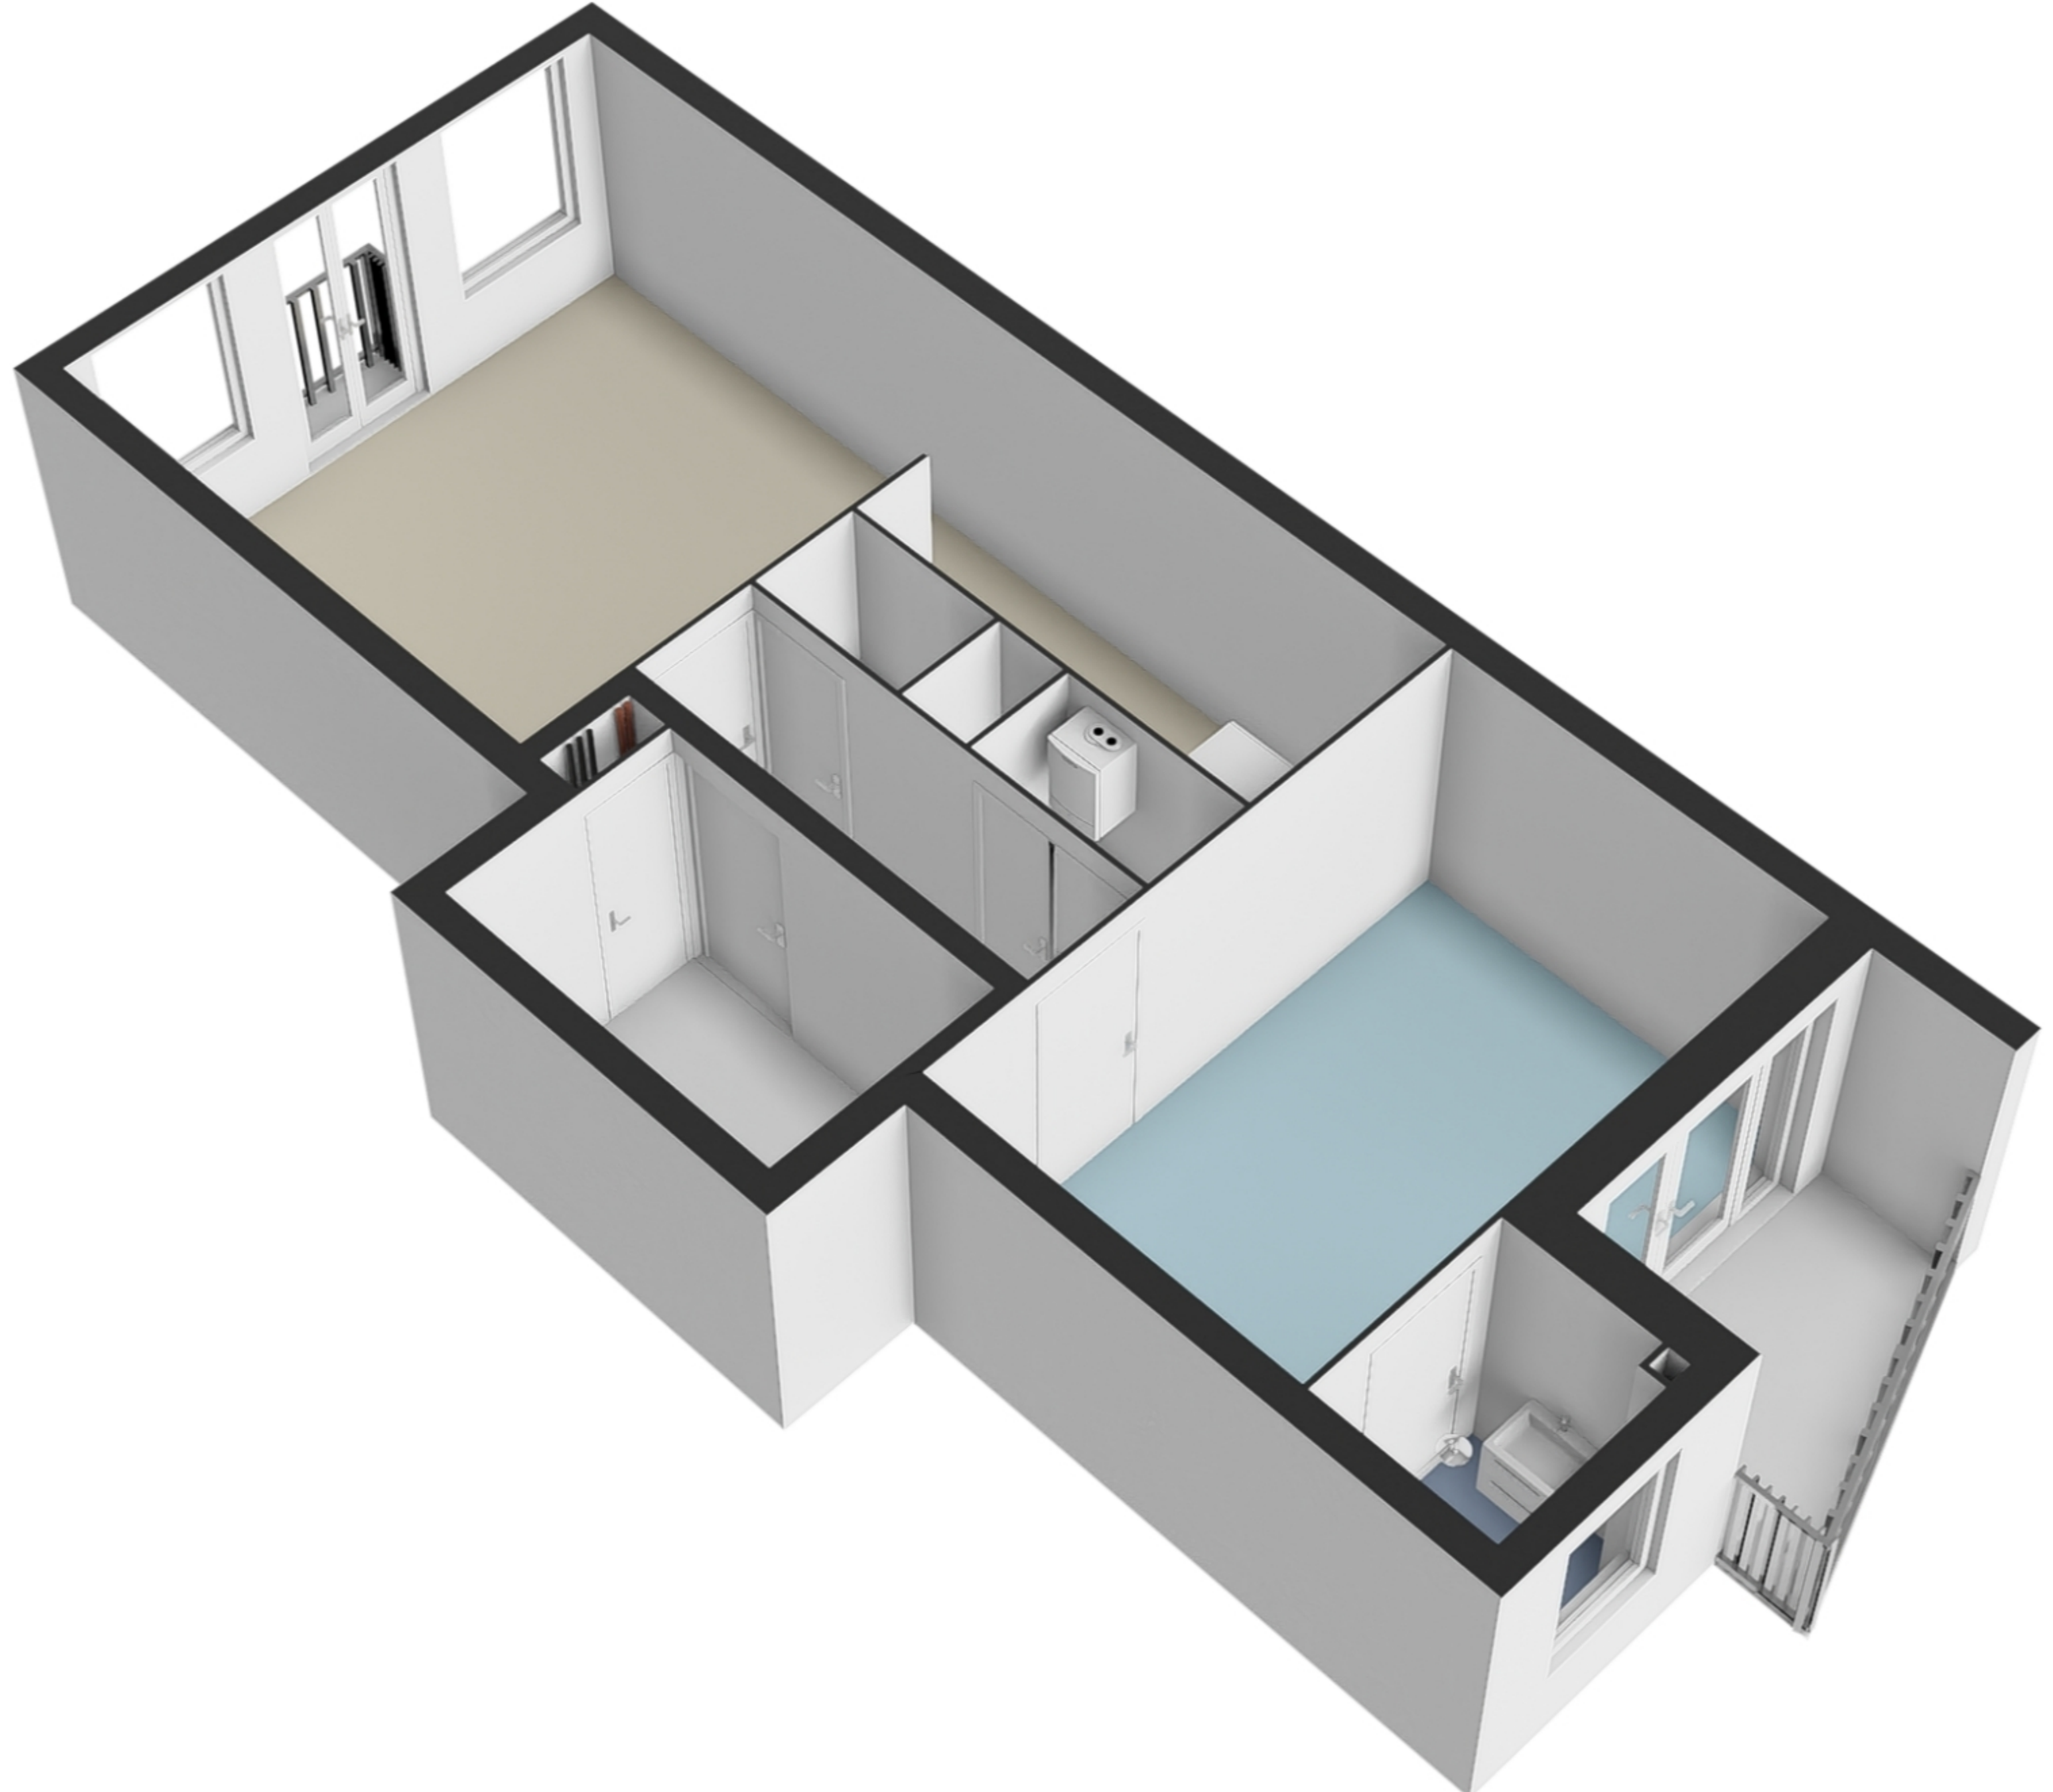

Vrolijkstraat 309-E - Amsterdam Appartement

Schaalcontrole