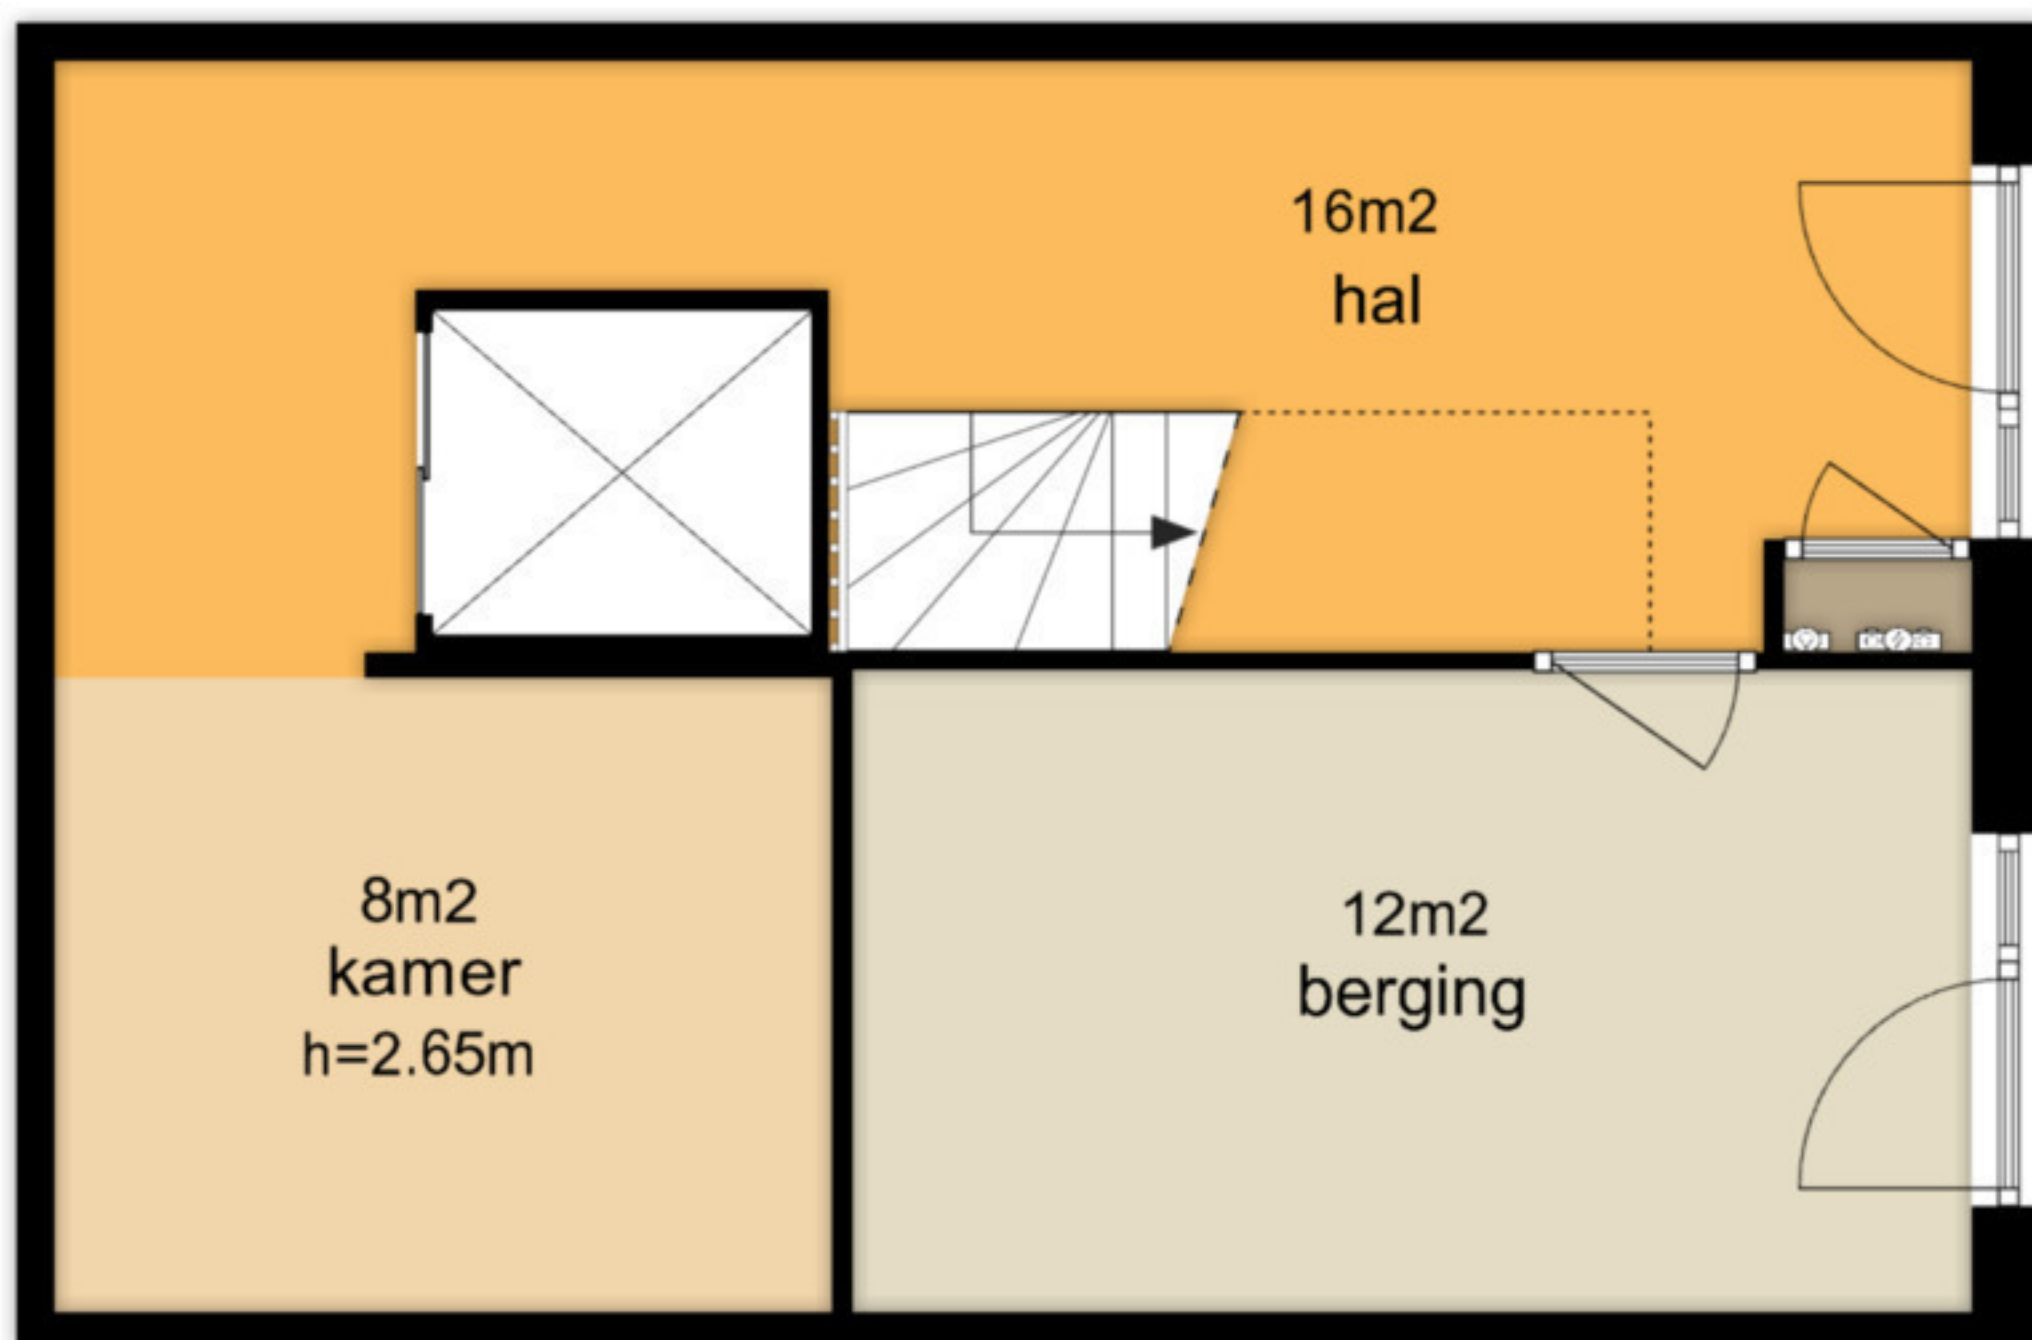

Vroonhoevelaan 3 - Alphen aan den Rijn Begane Grond

7.69 m

De plattegronden zijn geproduceerd voor promotionele doeleinden en ter indicatie.
Aan de plattegronden kunnen geen rechten worden ontleend
© www.vistaview.nl

Vroonhoevelaan 3 - Alphen aan den Rijn Eerste Verdieping

7.69 m

De plattegronden zijn geproduceerd voor promotionele doeleinden en ter indicatie.
Aan de plattegronden kunnen geen rechten worden ontleend
© www.vistaview.nl