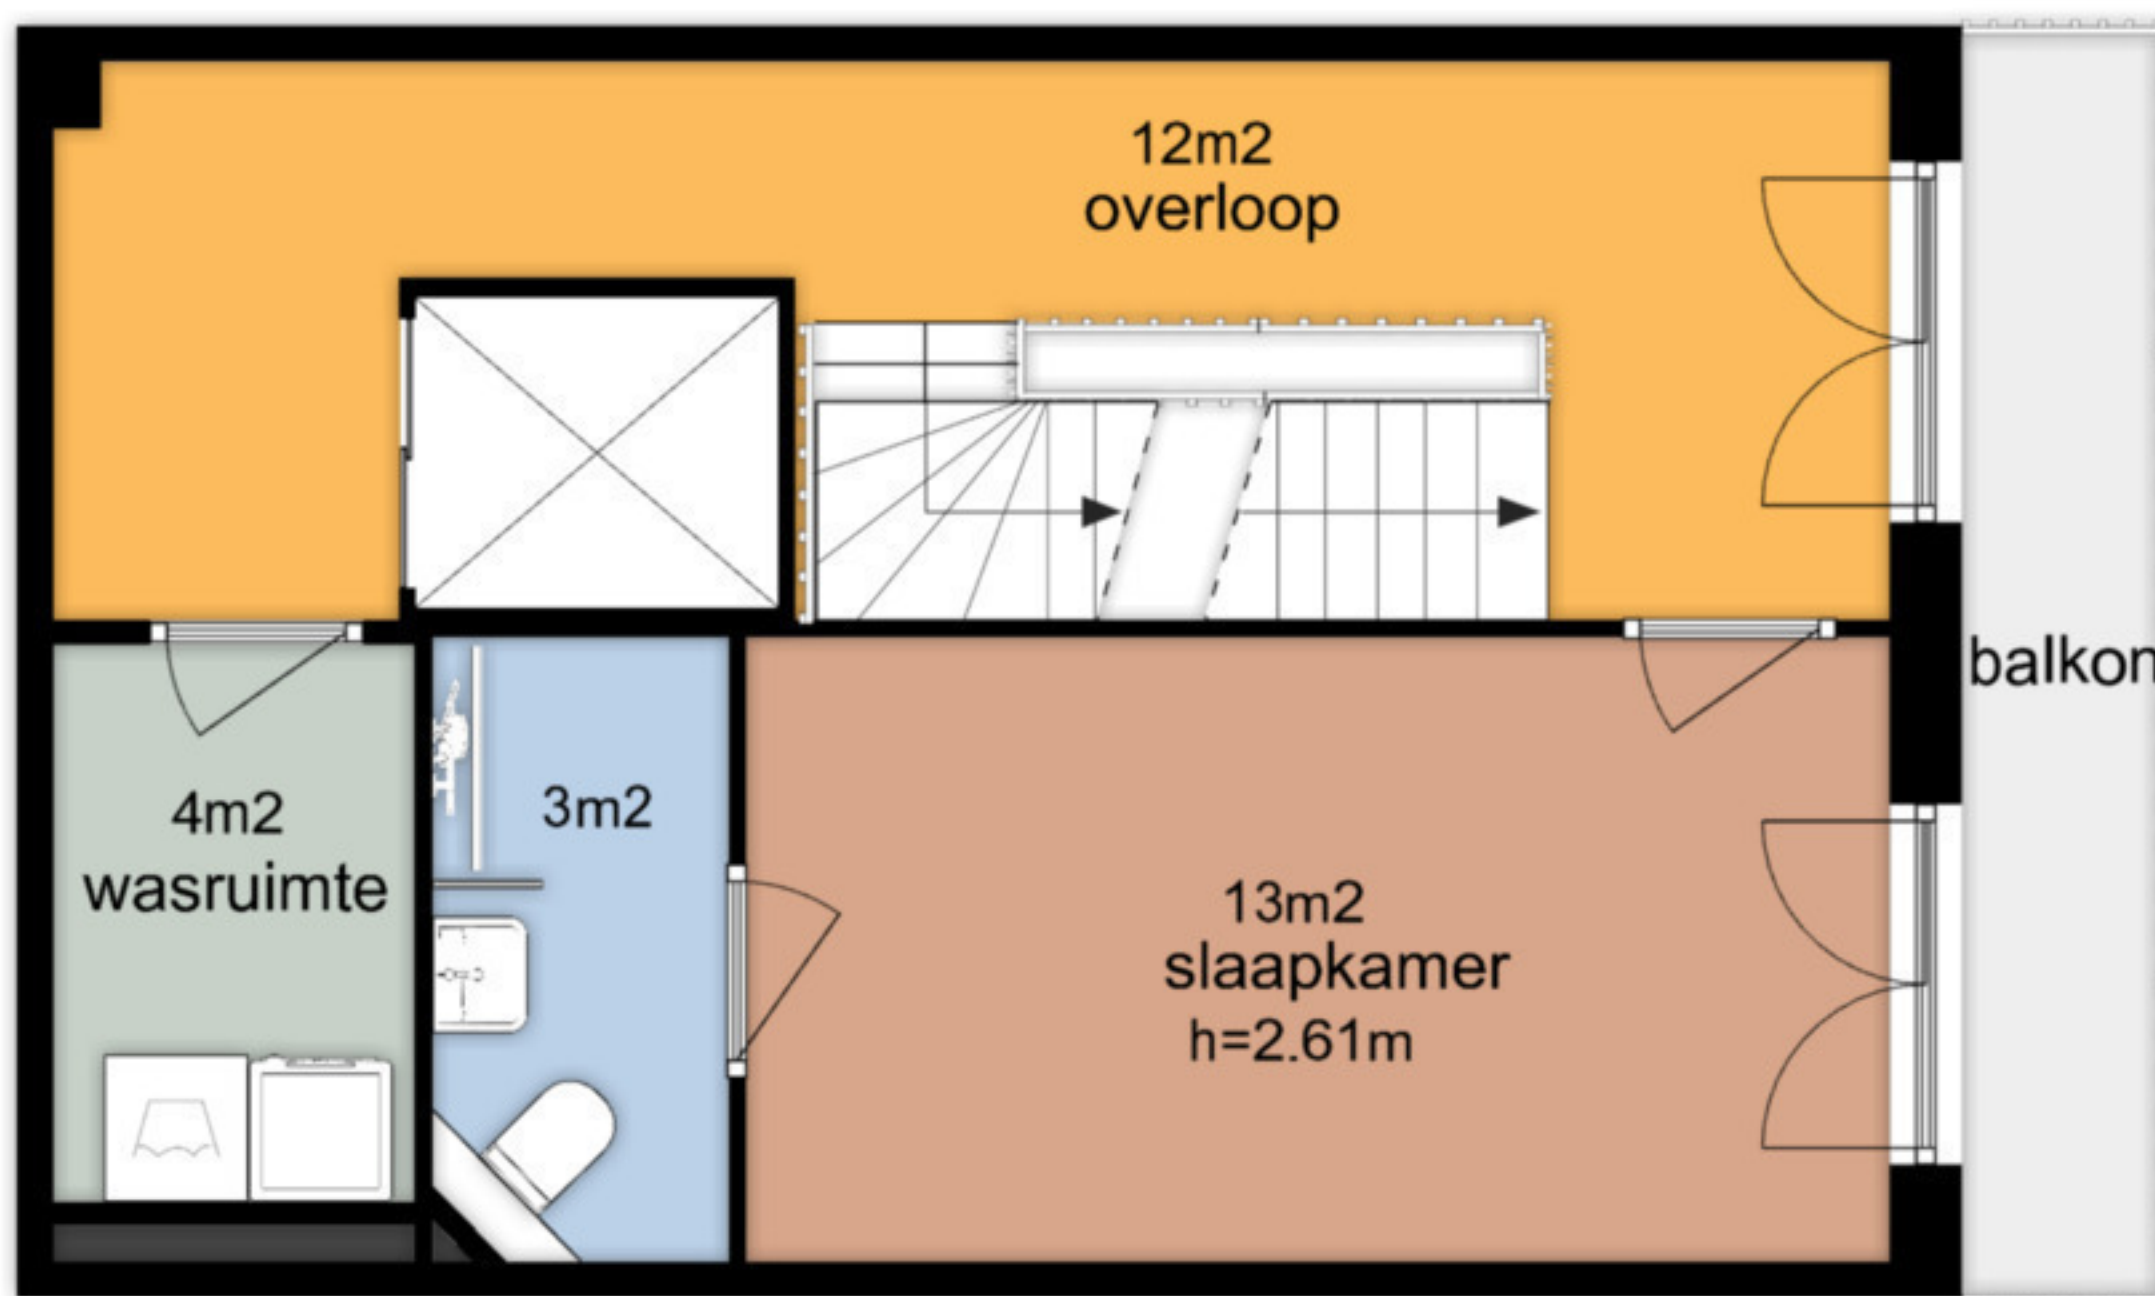

Vroonhoevelaan 3 - Alphen aan den Rijn Eerste Verdieping

7.69 m

De plattegronden zijn geproduceerd voor promotionele doeleinden en ter indicatie.
Aan de plattegronden kunnen geen rechten worden ontleend
© www.vistaview.nl