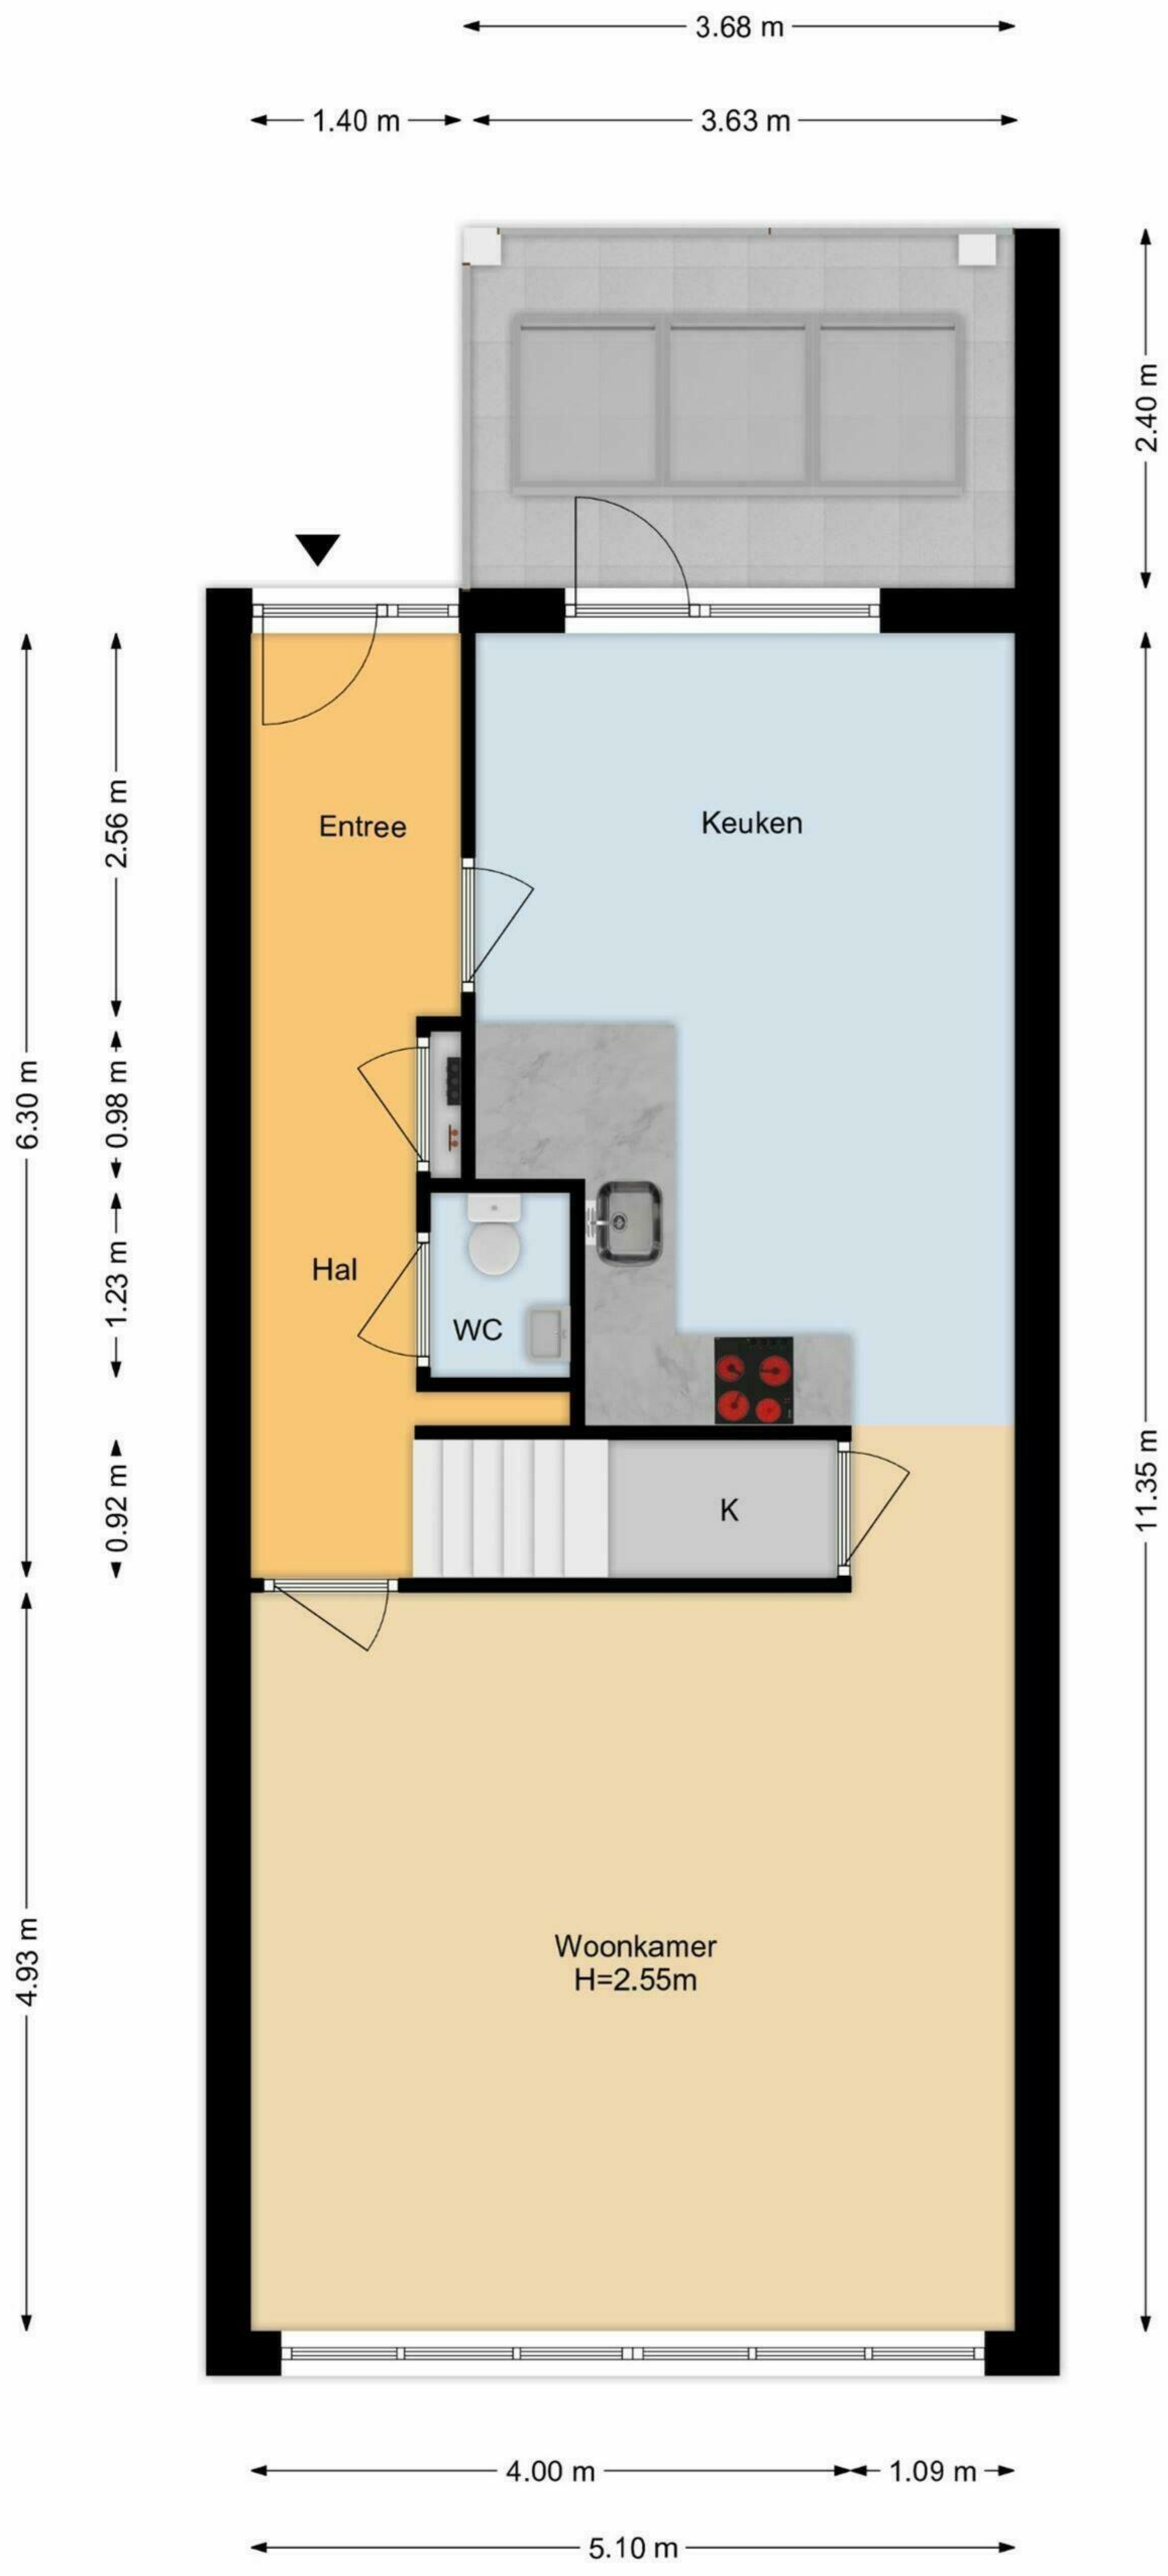

# Watermunt 69 | Den Haag 1e Etage

De plattegronden zijn geproduceerd voor promotionele doeleinden en ter indicatie.  
Aan de plattegronden kunnen geen rechten worden ontleend.  
[www.woonkeur365.nl](http://www.woonkeur365.nl)

# Watermunt 69 | Den Haag 2e Etage

De plattegronden zijn geproduceerd voor promotionele doeleinden en ter indicatie.  
Aan de plattegronden kunnen geen rechten worden ontleend.  
[www.woonkeur365.nl](http://www.woonkeur365.nl)

## Watermunt 69 | Den Haag Vliering

← 5.06 m →

De plattegronden zijn geproduceerd voor promotionele doeleinden en ter indicatie.  
Aan de plattegronden kunnen geen rechten worden ontleend.  
[www.woonkeur365.nl](http://www.woonkeur365.nl)