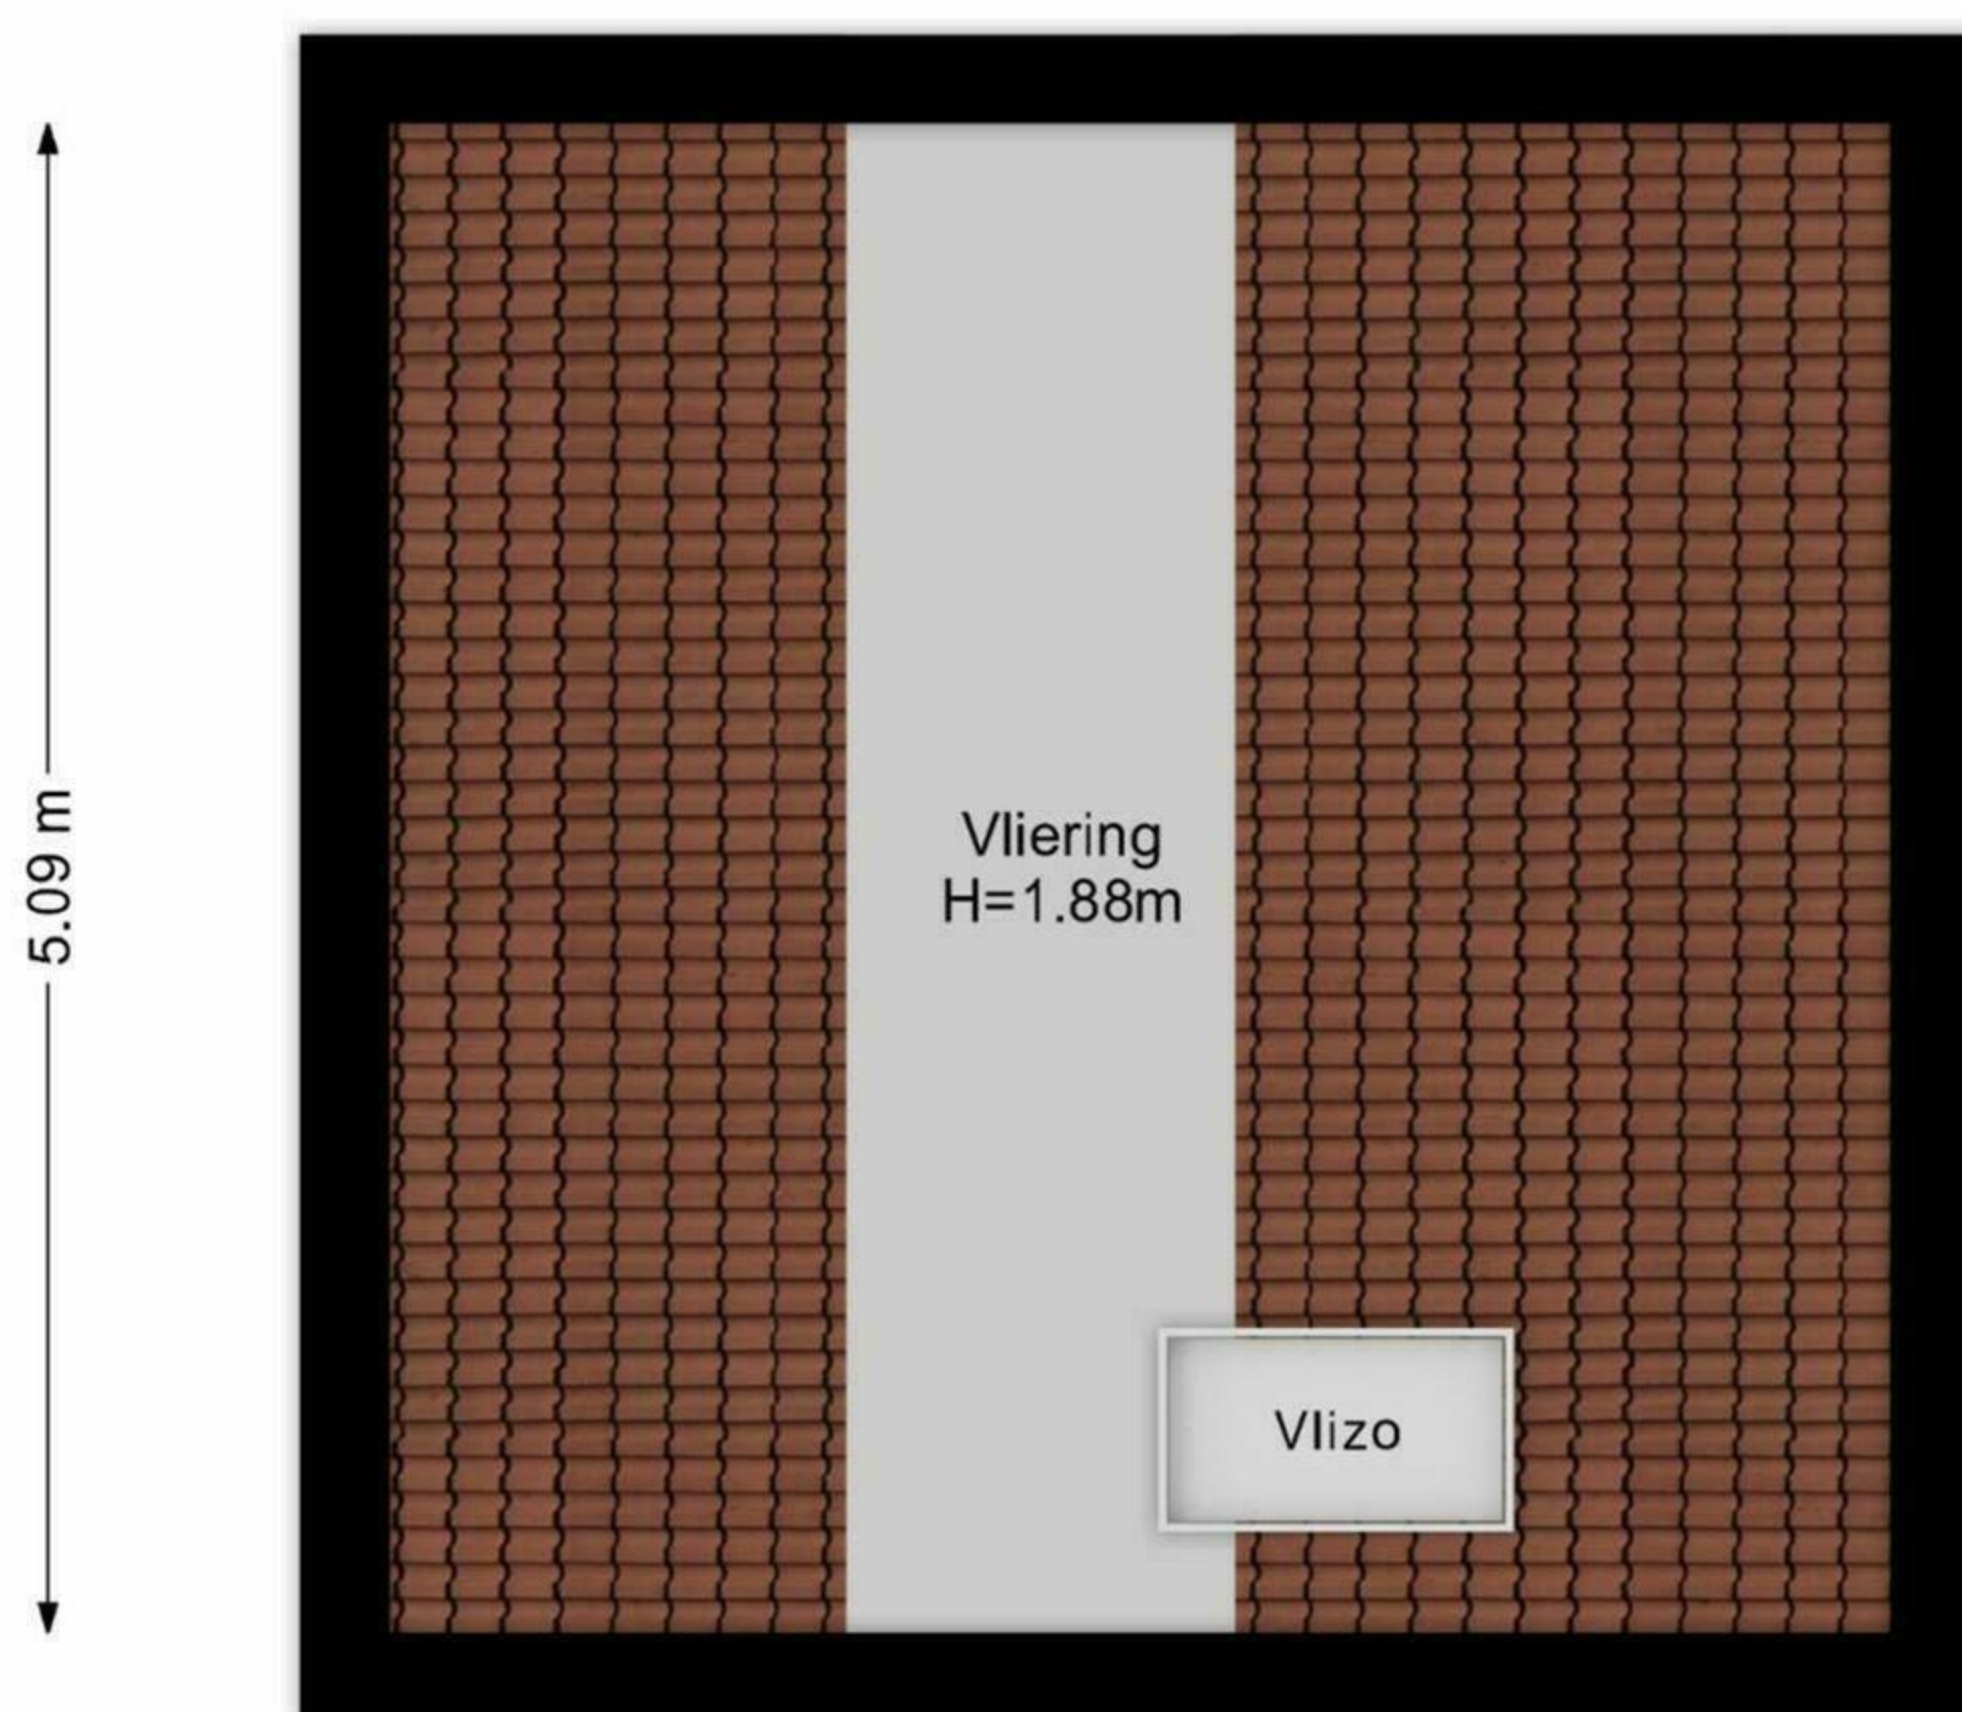

## Watermunt 69 | Den Haag Vliering

← 5.06 m →

De plattegronden zijn geproduceerd voor promotionele doeleinden en ter indicatie.  
Aan de plattegronden kunnen geen rechten worden ontleend.  
[www.woonkeur365.nl](http://www.woonkeur365.nl)