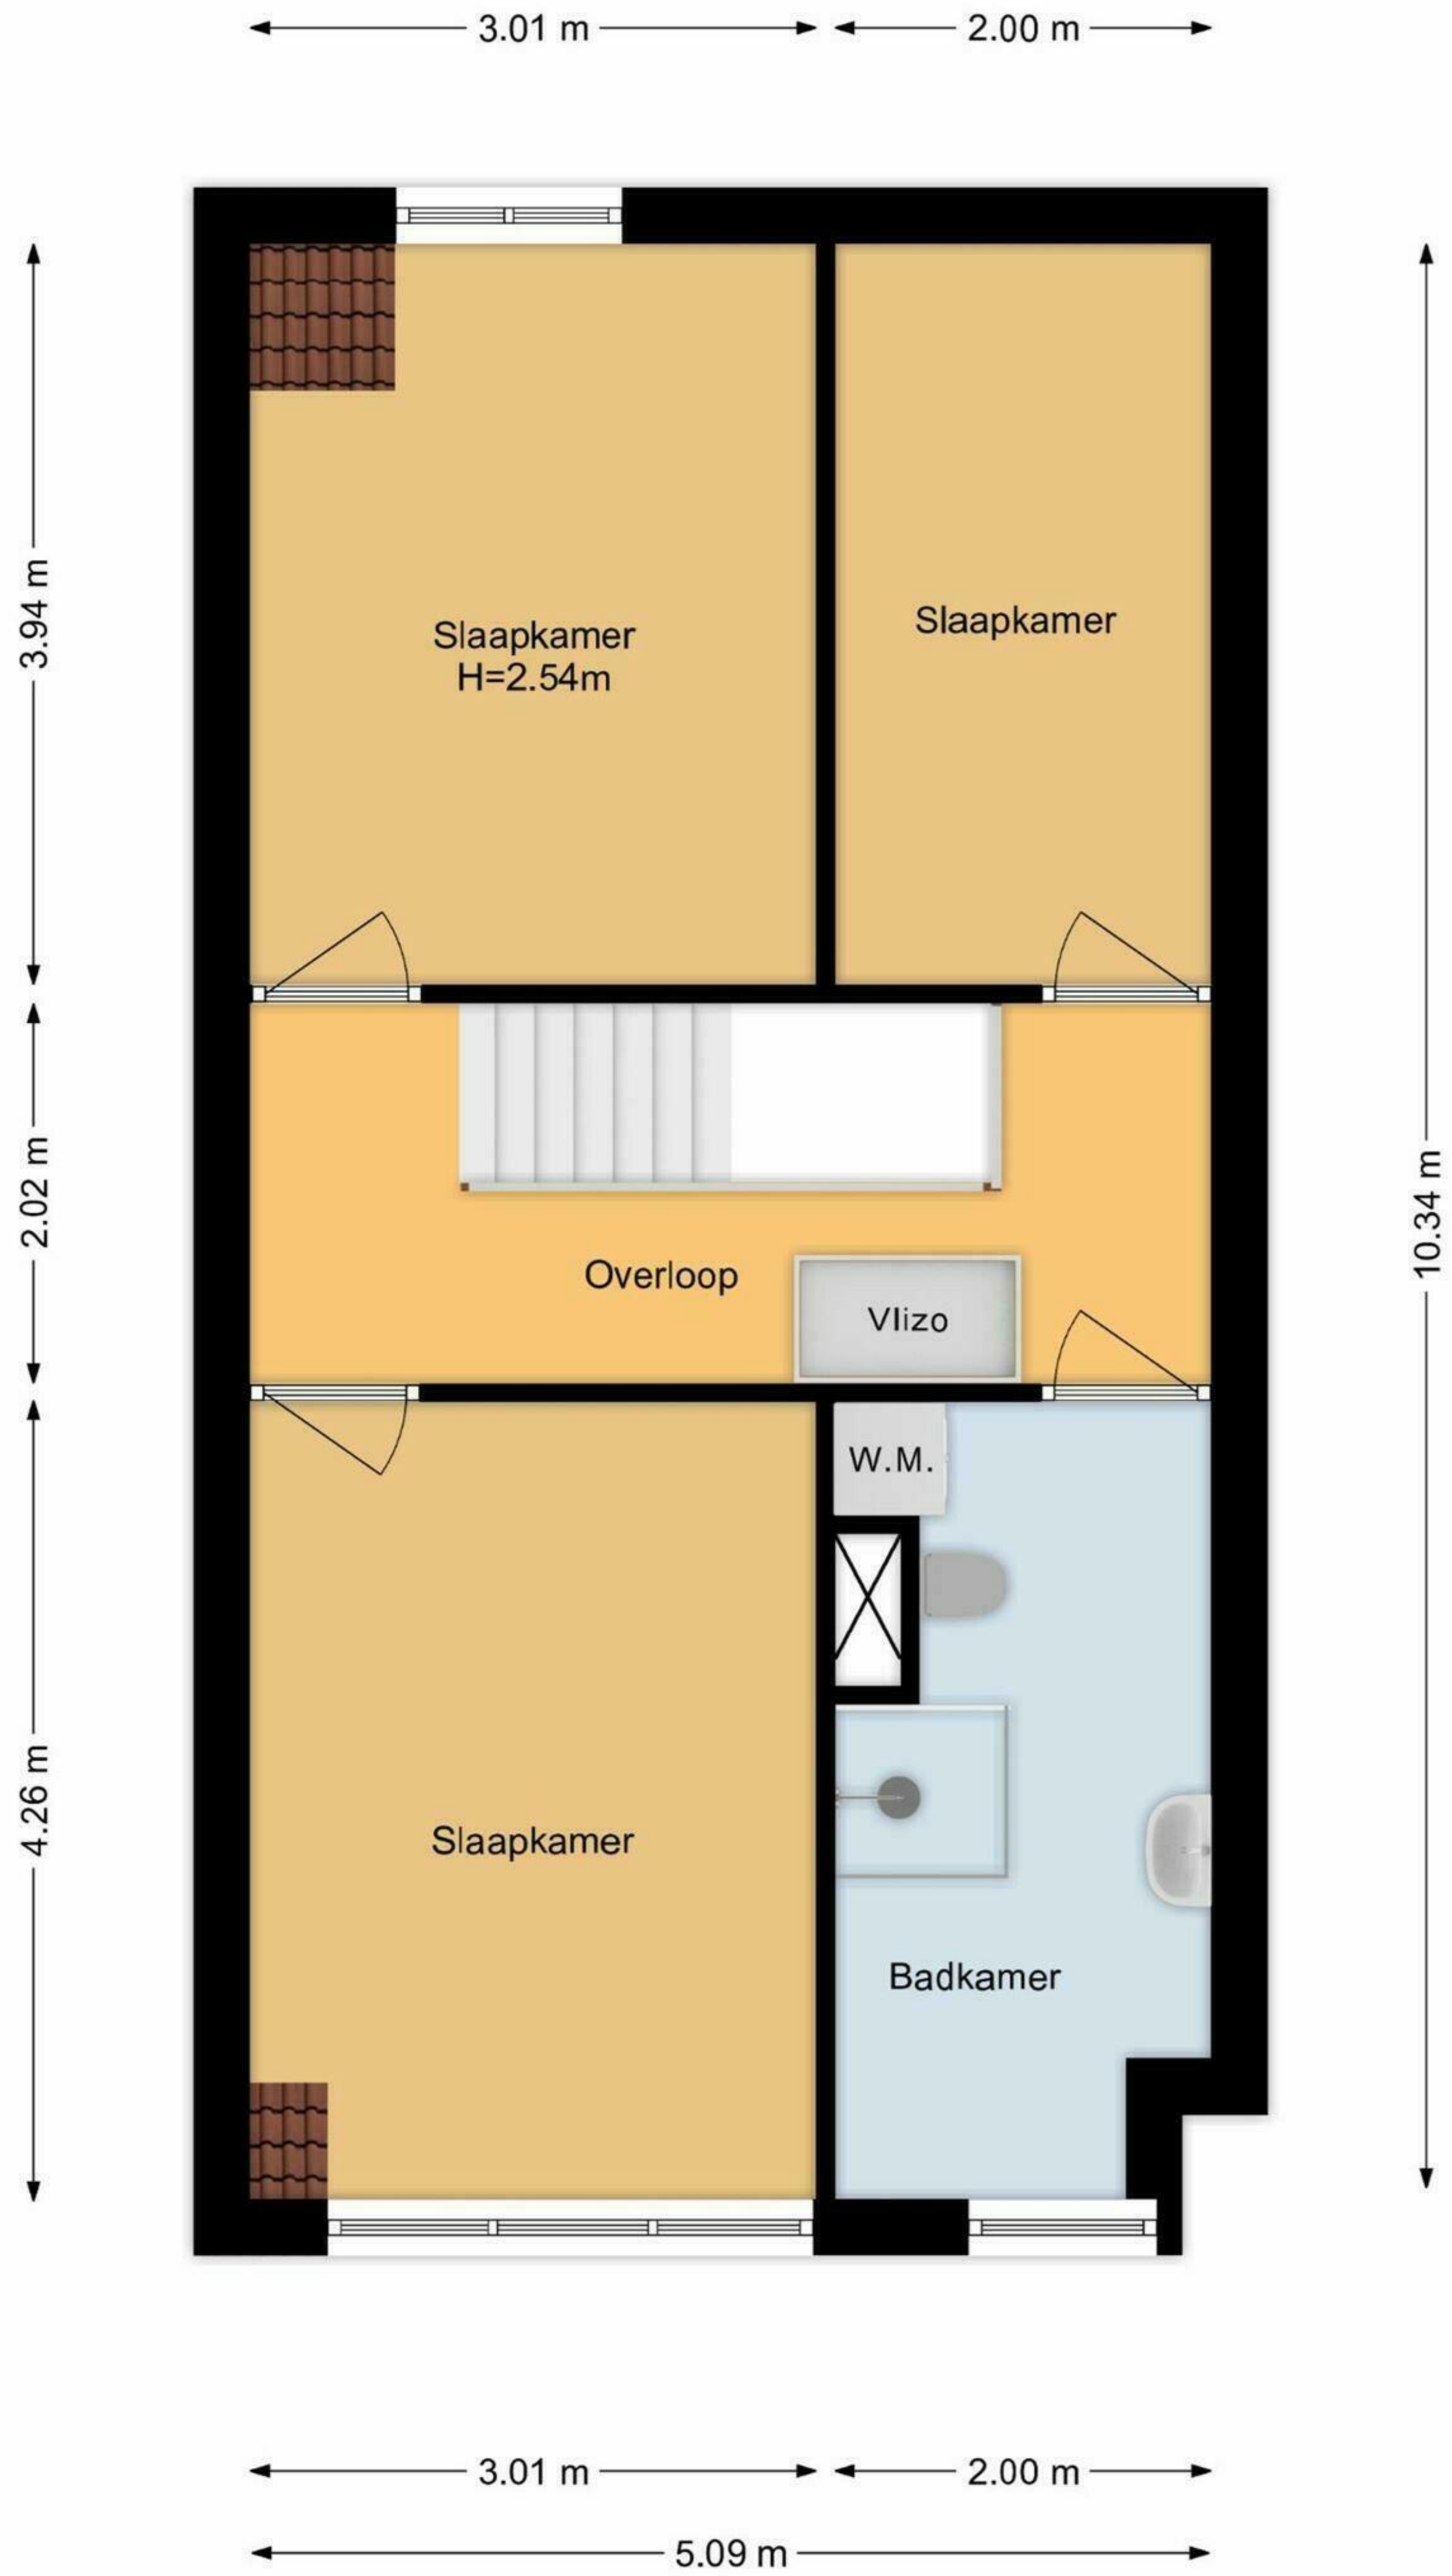

# Watermunt 69 | Den Haag 1e Etage

De plattegronden zijn geproduceerd voor promotionele doeleinden en ter indicatie.  
Aan de plattegronden kunnen geen rechten worden ontleend.  
[www.woonkeur365.nl](http://www.woonkeur365.nl)

# Watermunt 69 | Den Haag 2e Etage

De plattegronden zijn geproduceerd voor promotionele doeleinden en ter indicatie.  
Aan de plattegronden kunnen geen rechten worden ontleend.  
[www.woonkeur365.nl](http://www.woonkeur365.nl)

## Watermunt 69 | Den Haag Vliering

← 5.06 m →

De plattegronden zijn geproduceerd voor promotionele doeleinden en ter indicatie.  
Aan de plattegronden kunnen geen rechten worden ontleend.  
[www.woonkeur365.nl](http://www.woonkeur365.nl)