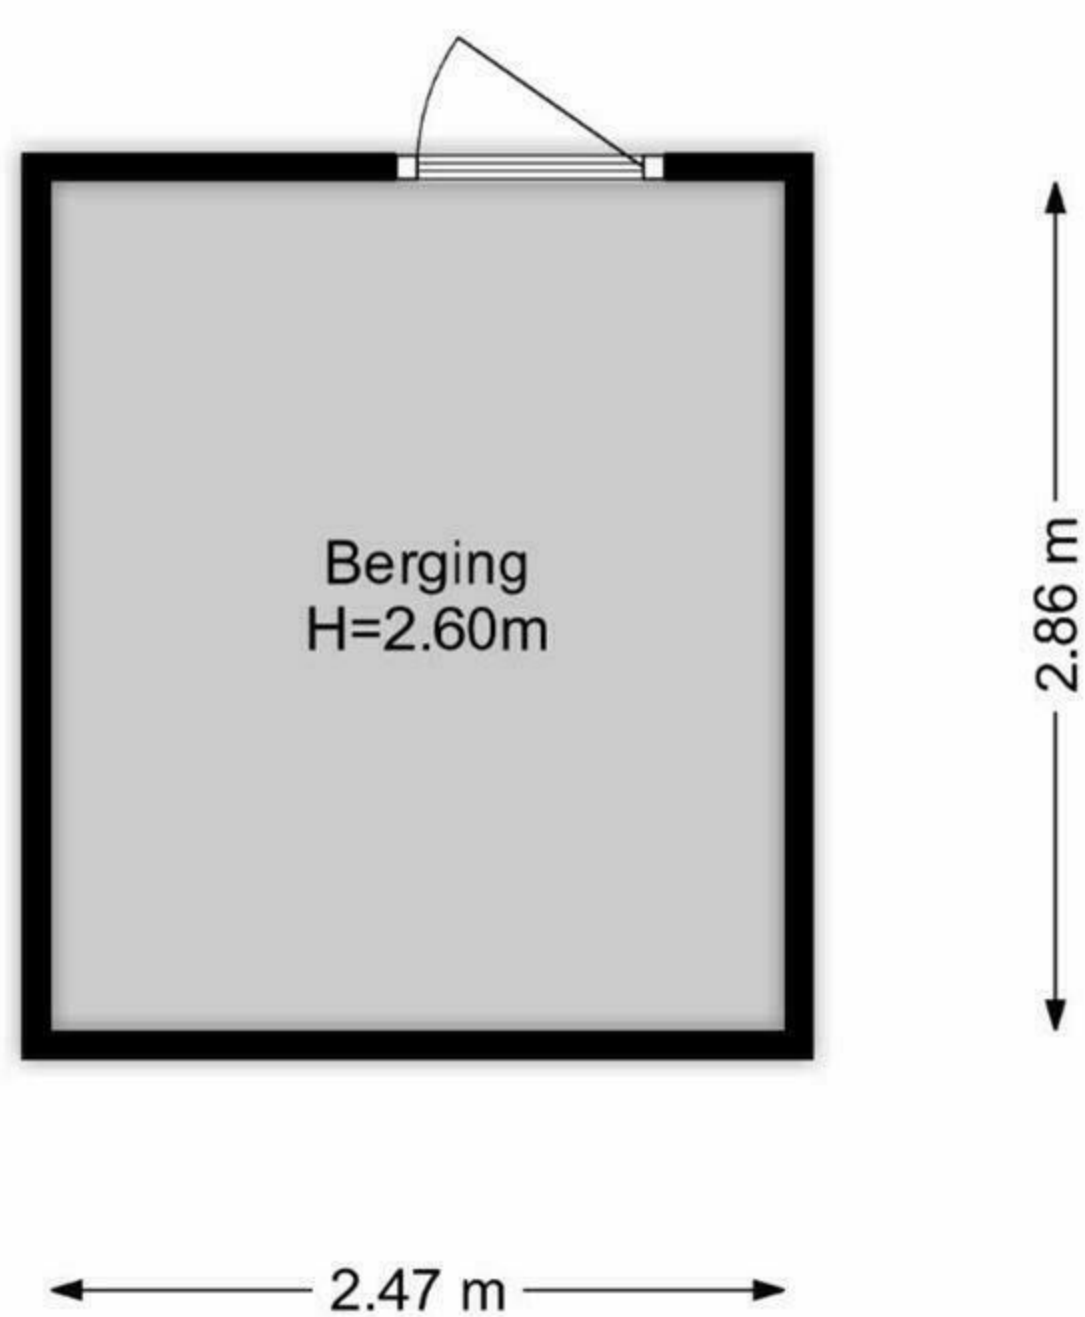

Watermunt 69 | Den Haag Berging

De plattegronden zijn geproduceerd voor promotionele doeleinden en ter indicatie.
Aan de plattegronden kunnen geen rechten worden ontleend.
www.woonkeur365.nl