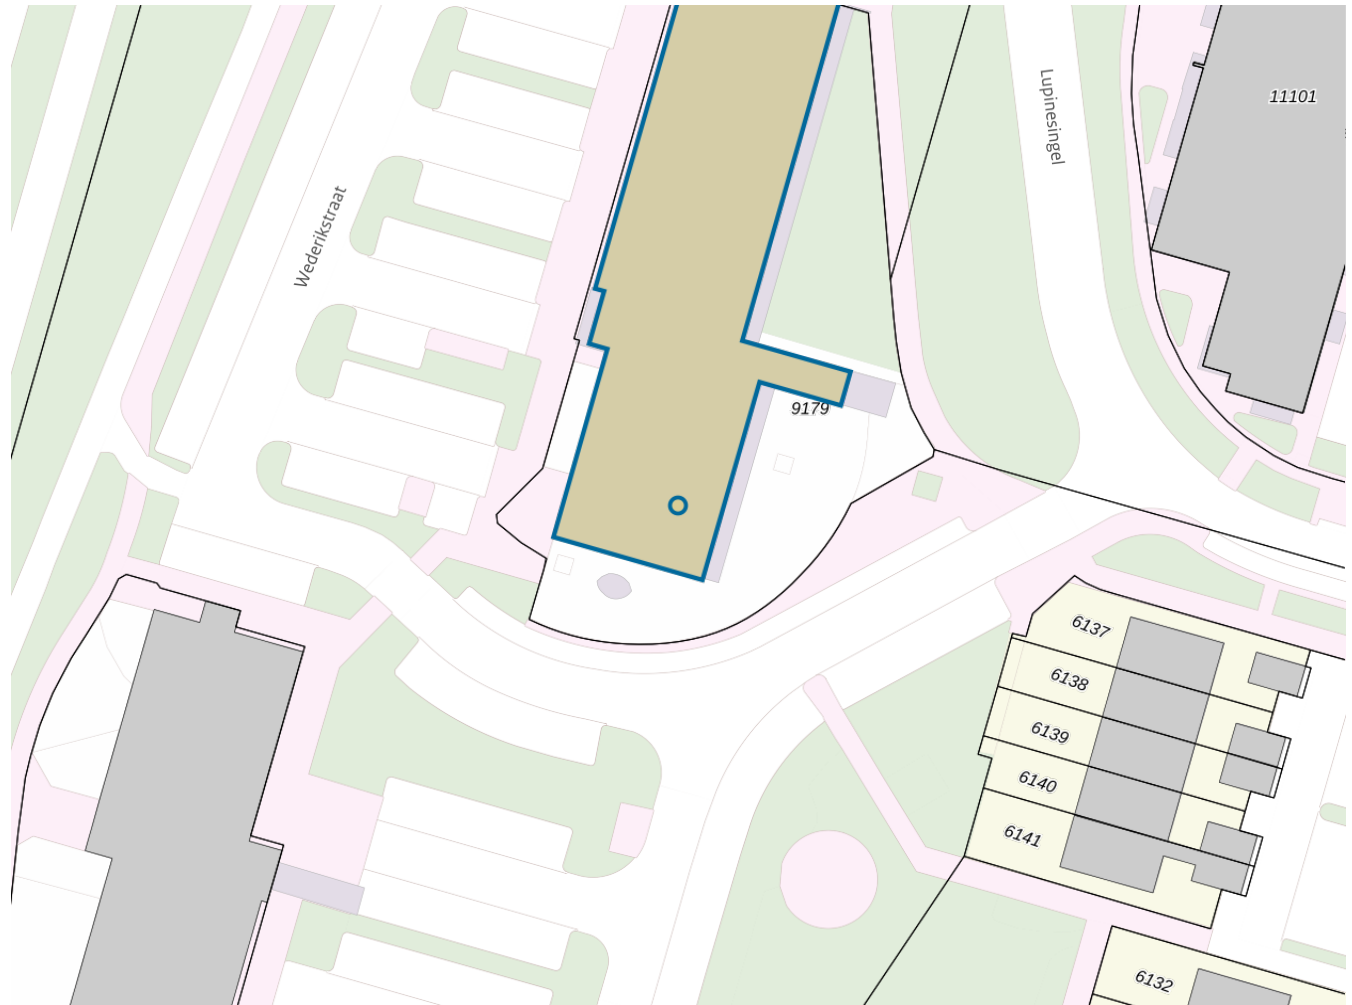

Adres

Adres Wederikstraat 83
Postcode 2403CC
Woonplaats Alphen aan den Rijn

Kenmerken

Bouwjaar 1971
Gebruiksdoel woonfunctie
Oppervlakte 96m²

De WOZ-waarden worden bij beschikking vastgesteld door de gemeenten en langs elektronische weg in het loket geladen. Incidentele afwijkingen ten opzichte van de gegevens van de gemeente zijn mogelijk. Aan de WOZ-waarden en overige gegevens in dit loket kunnen geen rechten worden ontleend. Het gebruik van het loket en de gegevens geschiedt op eigen risico. Het ministerie van Financiën is niet aanspreekbaar op schade direct of indirect als gevolg van het gebruik van het loket, de daarin opgenomen gegevens, of de vervaardigde afdrukken.