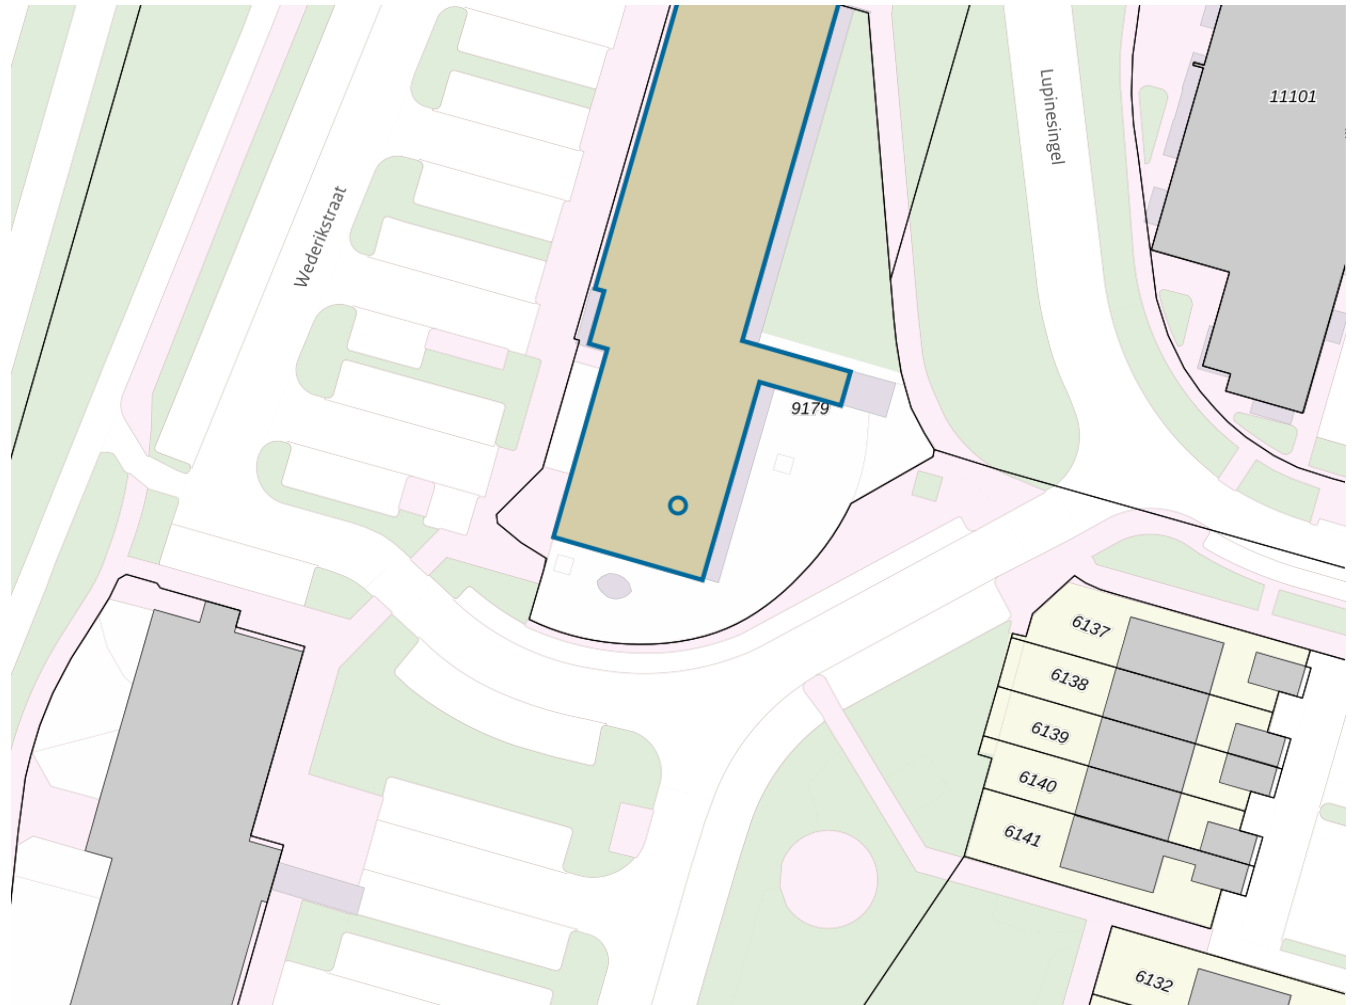

**Adres**

Adres Wederikstraat 83
Postcode 2403CC
Woonplaats Alphen aan den Rijn

WOZ-Waarde

Identificatie 048400024968
Grondoppervlakte om²

Peildatum	WOZ-waarde
01-01-2022	€ 223.000
01-01-2021	€ 201.000
01-01-2020	€ 187.000
01-01-2019	€ 163.000
01-01-2018	€ 144.000
01-01-2017	€ 138.000
01-01-2016	€ 130.000
01-01-2015	€ 124.000
01-01-2014	€ 138.000

Adres

Adres Wederikstraat 83
Postcode 2403CC
Woonplaats Alphen aan den Rijn

Kenmerken

Bouwjaar 1971
Gebruiksdoel woonfunctie
Oppervlakte 96m²

De WOZ-waarden worden bij beschikking vastgesteld door de gemeenten en langs elektronische weg in het loket geladen. Incidentele afwijkingen ten opzichte van de gegevens van de gemeente zijn mogelijk. Aan de WOZ-waarden en overige gegevens in dit loket kunnen geen rechten worden ontleend. Het gebruik van het loket en de gegevens geschiedt op eigen risico. Het ministerie van Financiën is niet aanspreekbaar op schade direct of indirect als gevolg van het gebruik van het loket, de daarin opgenomen gegevens, of de vervaardigde afdrukken.