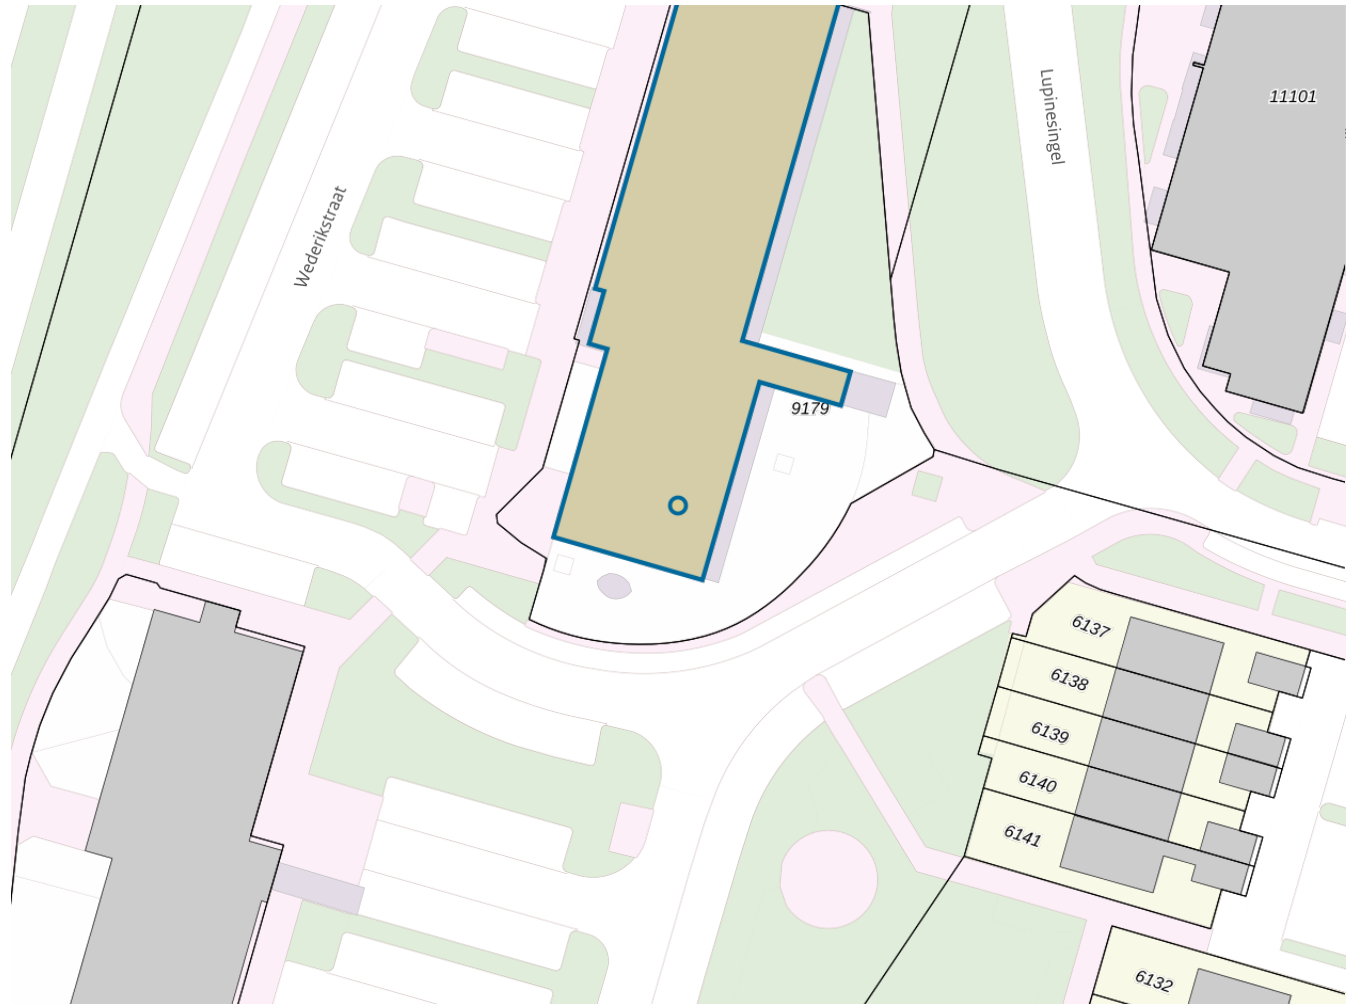

**Adres**

Adres Wederikstraat 83
Postcode 2403CC
Woonplaats Alphen aan den Rijn

WOZ-Waarde

Identificatie 048400024968
Grondoppervlakte om²

Peildatum	WOZ-waarde
01-01-2022	€ 223.000
01-01-2021	€ 201.000
01-01-2020	€ 187.000
01-01-2019	€ 163.000
01-01-2018	€ 144.000
01-01-2017	€ 138.000
01-01-2016	€ 130.000
01-01-2015	€ 124.000
01-01-2014	€ 138.000

Adres

Adres Wederikstraat 83
Postcode 2403CC
Woonplaats Alphen aan den Rijn

Kenmerken

Bouwjaar 1971
Gebruiksdoel woonfunctie
Oppervlakte 96m²

De WOZ-waarden worden bij beschikking vastgesteld door de gemeenten en langs elektronische weg in het loket geladen. Incidentele afwijkingen ten opzichte van de gegevens van de gemeente zijn mogelijk. Aan de WOZ-waarden en overige gegevens in dit loket kunnen geen rechten worden ontleend. Het gebruik van het loket en de gegevens geschiedt op eigen risico. Het ministerie van Financiën is niet aanspreekbaar op schade direct of indirect als gevolg van het gebruik van het loket, de daarin opgenomen gegevens, of de vervaardigde afdrukken.