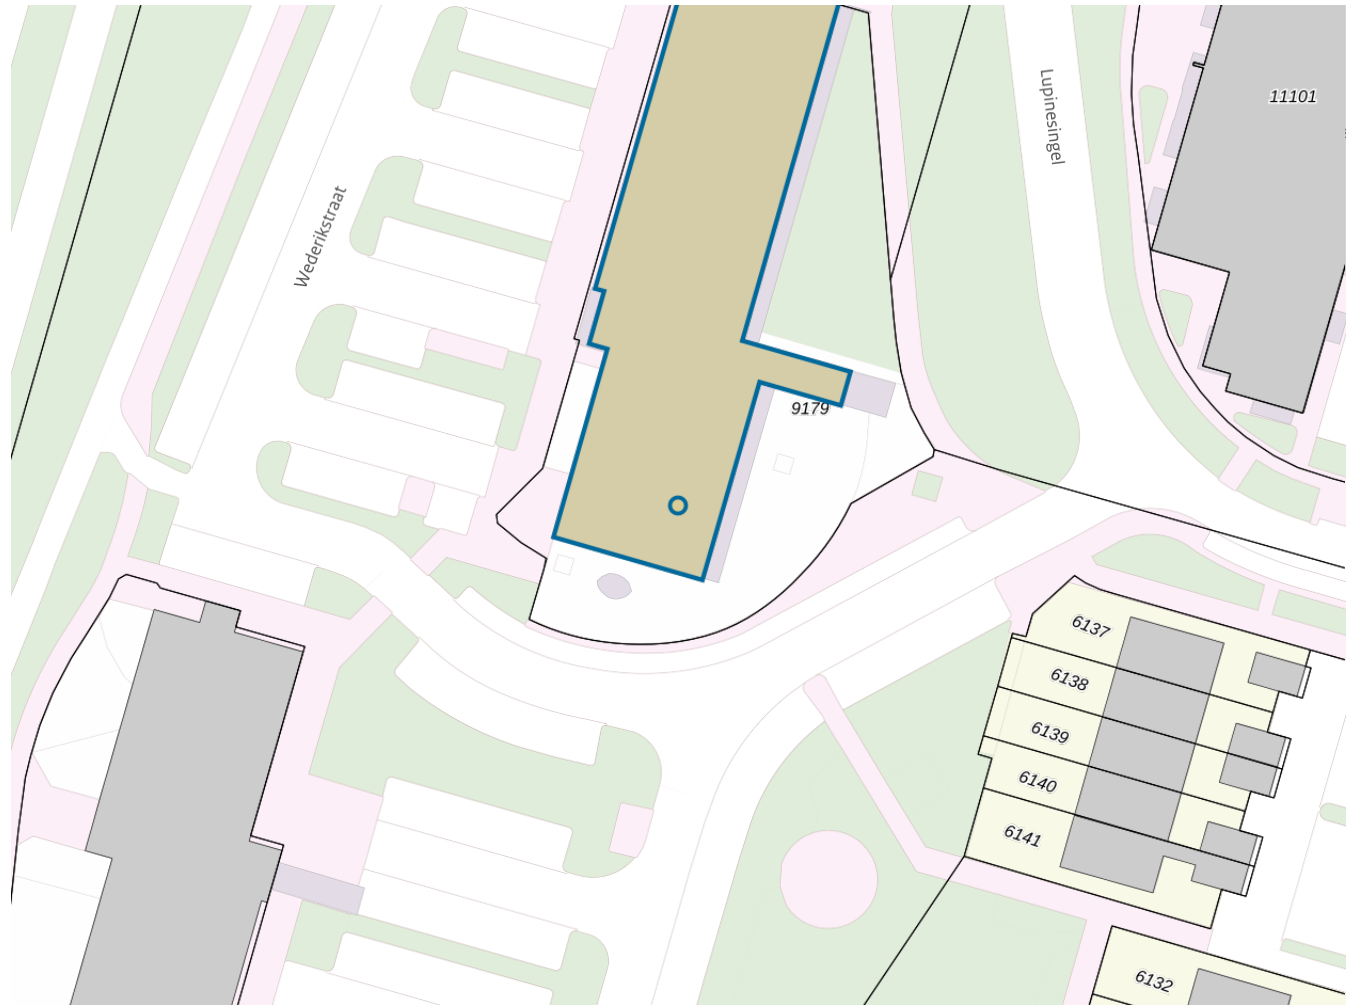

Adres

Adres Wederikstraat 83
Postcode 2403CC
Woonplaats Alphen aan den Rijn

Kenmerken

Bouwjaar 1971
Gebruiksdoel woonfunctie
Oppervlakte 96m²

De WOZ-waarden worden bij beschikking vastgesteld door de gemeenten en langs elektronische weg in het loket geladen. Incidentele afwijkingen ten opzichte van de gegevens van de gemeente zijn mogelijk. Aan de WOZ-waarden en overige gegevens in dit loket kunnen geen rechten worden ontleend. Het gebruik van het loket en de gegevens geschiedt op eigen risico. Het ministerie van Financiën is niet aanspreekbaar op schade direct of indirect als gevolg van het gebruik van het loket, de daarin opgenomen gegevens, of de vervaardigde afdrukken.