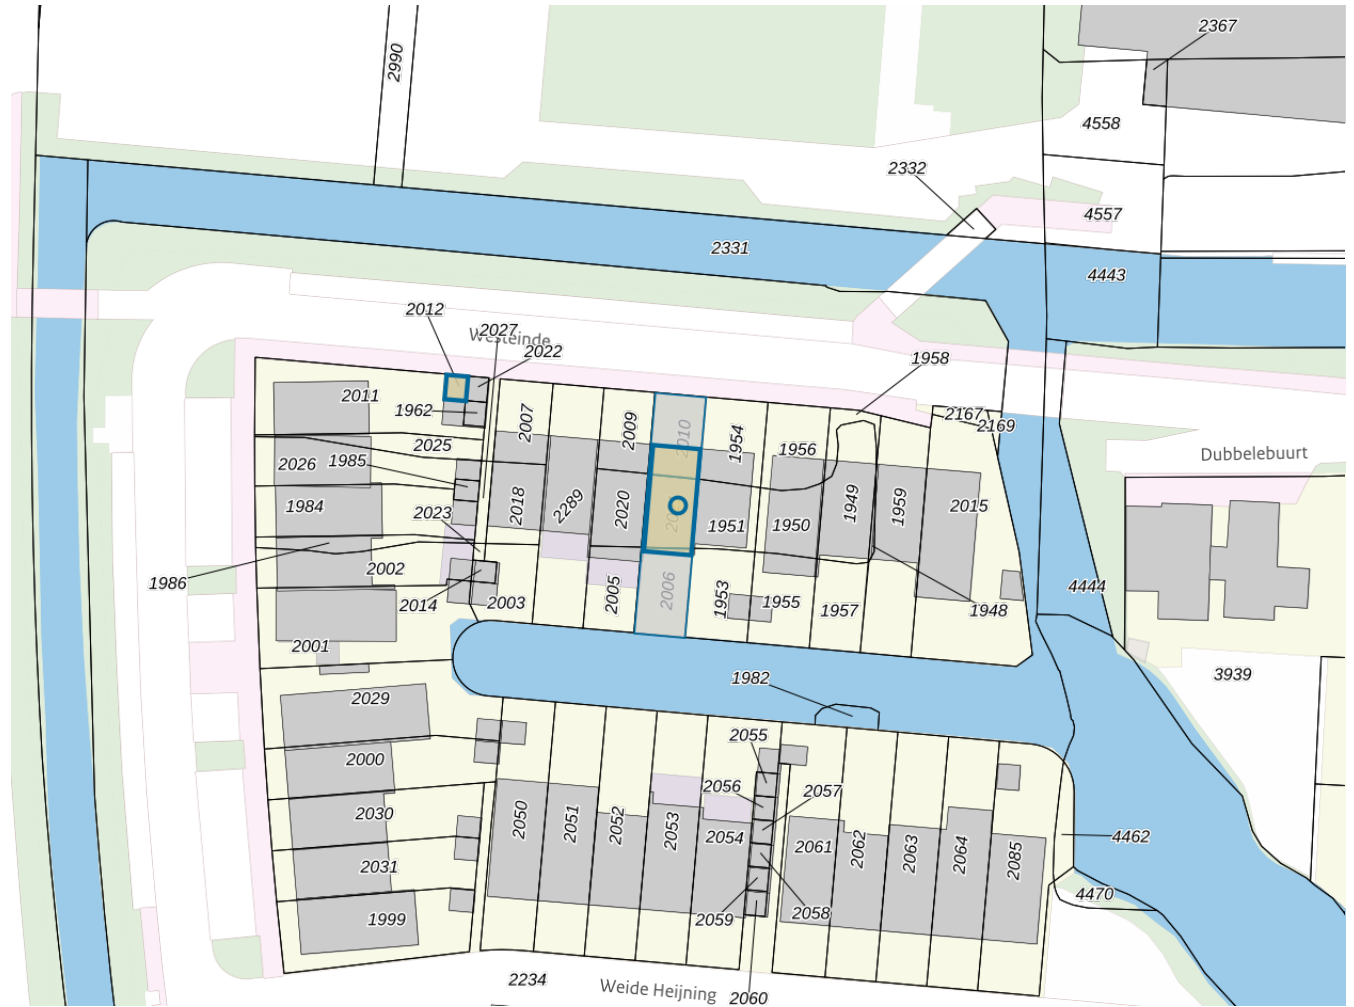

Adres

Adres Westeinde 6
Postcode 1721PZ
Woonplaats Broek op Langedijk

WOZ-Waarde

Identificatie 041604828655
Grondoppervlakte 144m²

Peildatum	WOZ-waarde
01-01-2023	€ 459.000
01-01-2022	€ 411.000
01-01-2021	€ 363.000
01-01-2020	€ 317.000
01-01-2019	€ 287.000
01-01-2018	€ 252.000
01-01-2017	€ 240.000
01-01-2016	€ 239.000
01-01-2015	€ 223.000

Adres

Adres Westeinde 6
Postcode 1721PZ
Woonplaats Broek op Langedijk

Kenmerken

Bouwjaar 2014
Gebruiksdoel woonfunctie
Oppervlakte 128m²

De WOZ-waarden worden bij beschikking vastgesteld door de gemeenten en langs elektronische weg in het loket geladen. Incidentele afwijkingen ten opzichte van de gegevens van de gemeente zijn mogelijk. Aan de WOZ-waarden en overige gegevens in dit loket kunnen geen rechten worden ontleend. Het gebruik van het loket en de gegevens geschiedt op eigen risico. Het ministerie van Financiën is niet aanspreekbaar op schade direct of indirect als gevolg van het gebruik van het loket, de daarin opgenomen gegevens, of de vervaardigde afdrucken.