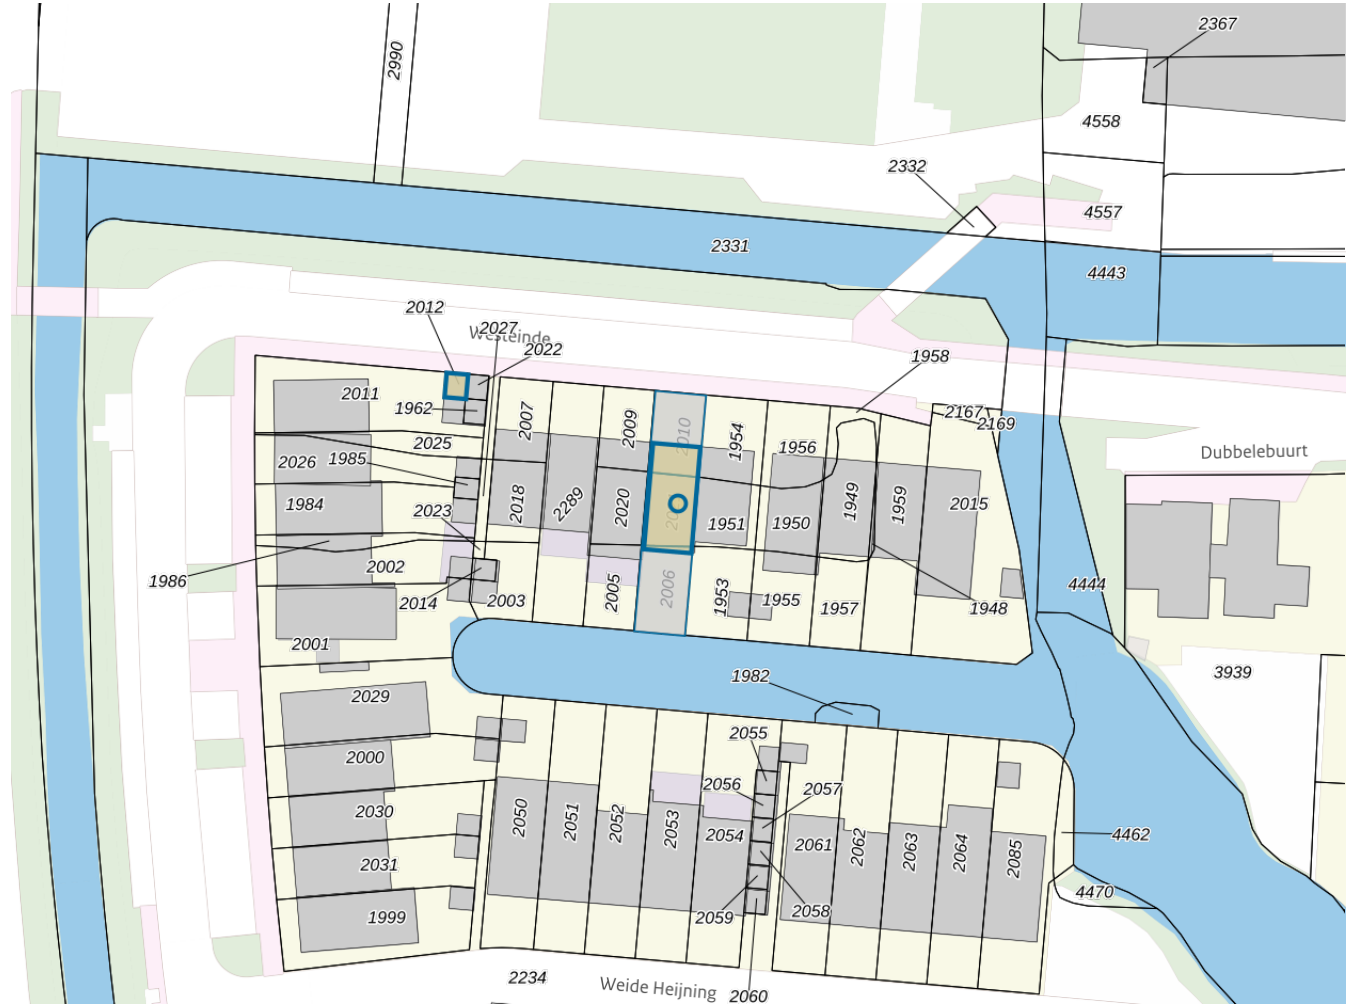

Adres

Adres Westeinde 6
Postcode 1721PZ
Woonplaats Broek op Langedijk

WOZ-Waarde

Identificatie 041604828655
Grondoppervlakte 144m²

Peildatum	WOZ-waarde
01-01-2023	€ 459.000
01-01-2022	€ 411.000
01-01-2021	€ 363.000
01-01-2020	€ 317.000
01-01-2019	€ 287.000
01-01-2018	€ 252.000
01-01-2017	€ 240.000
01-01-2016	€ 239.000
01-01-2015	€ 223.000

Adres

Adres Westeinde 6
Postcode 1721PZ
Woonplaats Broek op Langedijk

Kenmerken

Bouwjaar 2014
Gebruiksdoel woonfunctie
Oppervlakte 128m²

De WOZ-waarden worden bij beschikking vastgesteld door de gemeenten en langs elektronische weg in het loket geladen. Incidentele afwijkingen ten opzichte van de gegevens van de gemeente zijn mogelijk. Aan de WOZ-waarden en overige gegevens in dit loket kunnen geen rechten worden ontleend. Het gebruik van het loket en de gegevens geschiedt op eigen risico. Het ministerie van Financiën is niet aanspreekbaar op schade direct of indirect als gevolg van het gebruik van het loket, de daarin opgenomen gegevens, of de vervaardigde afdrucken.