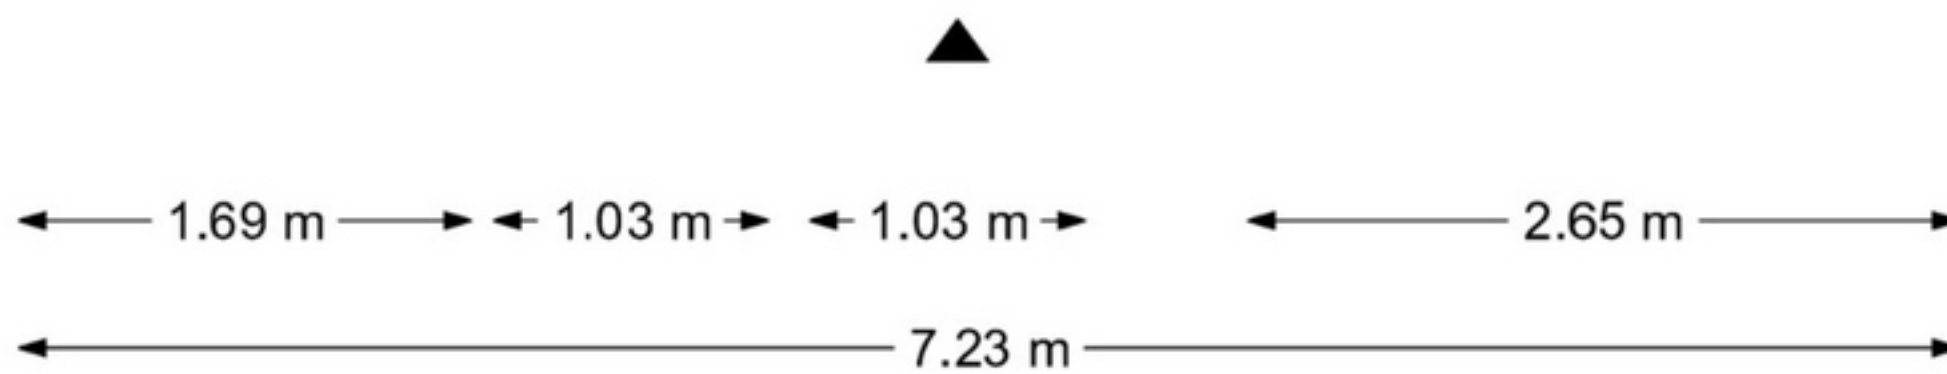

Westelijk Halfrond 165A - Amstelveen Appartement

De plattegronden zijn geproduceerd voor promotionele doeleinden en ter indicatie.
Aan de plattegronden kunnen geen rechten worden ontleend.
© www.woningmedia.nl