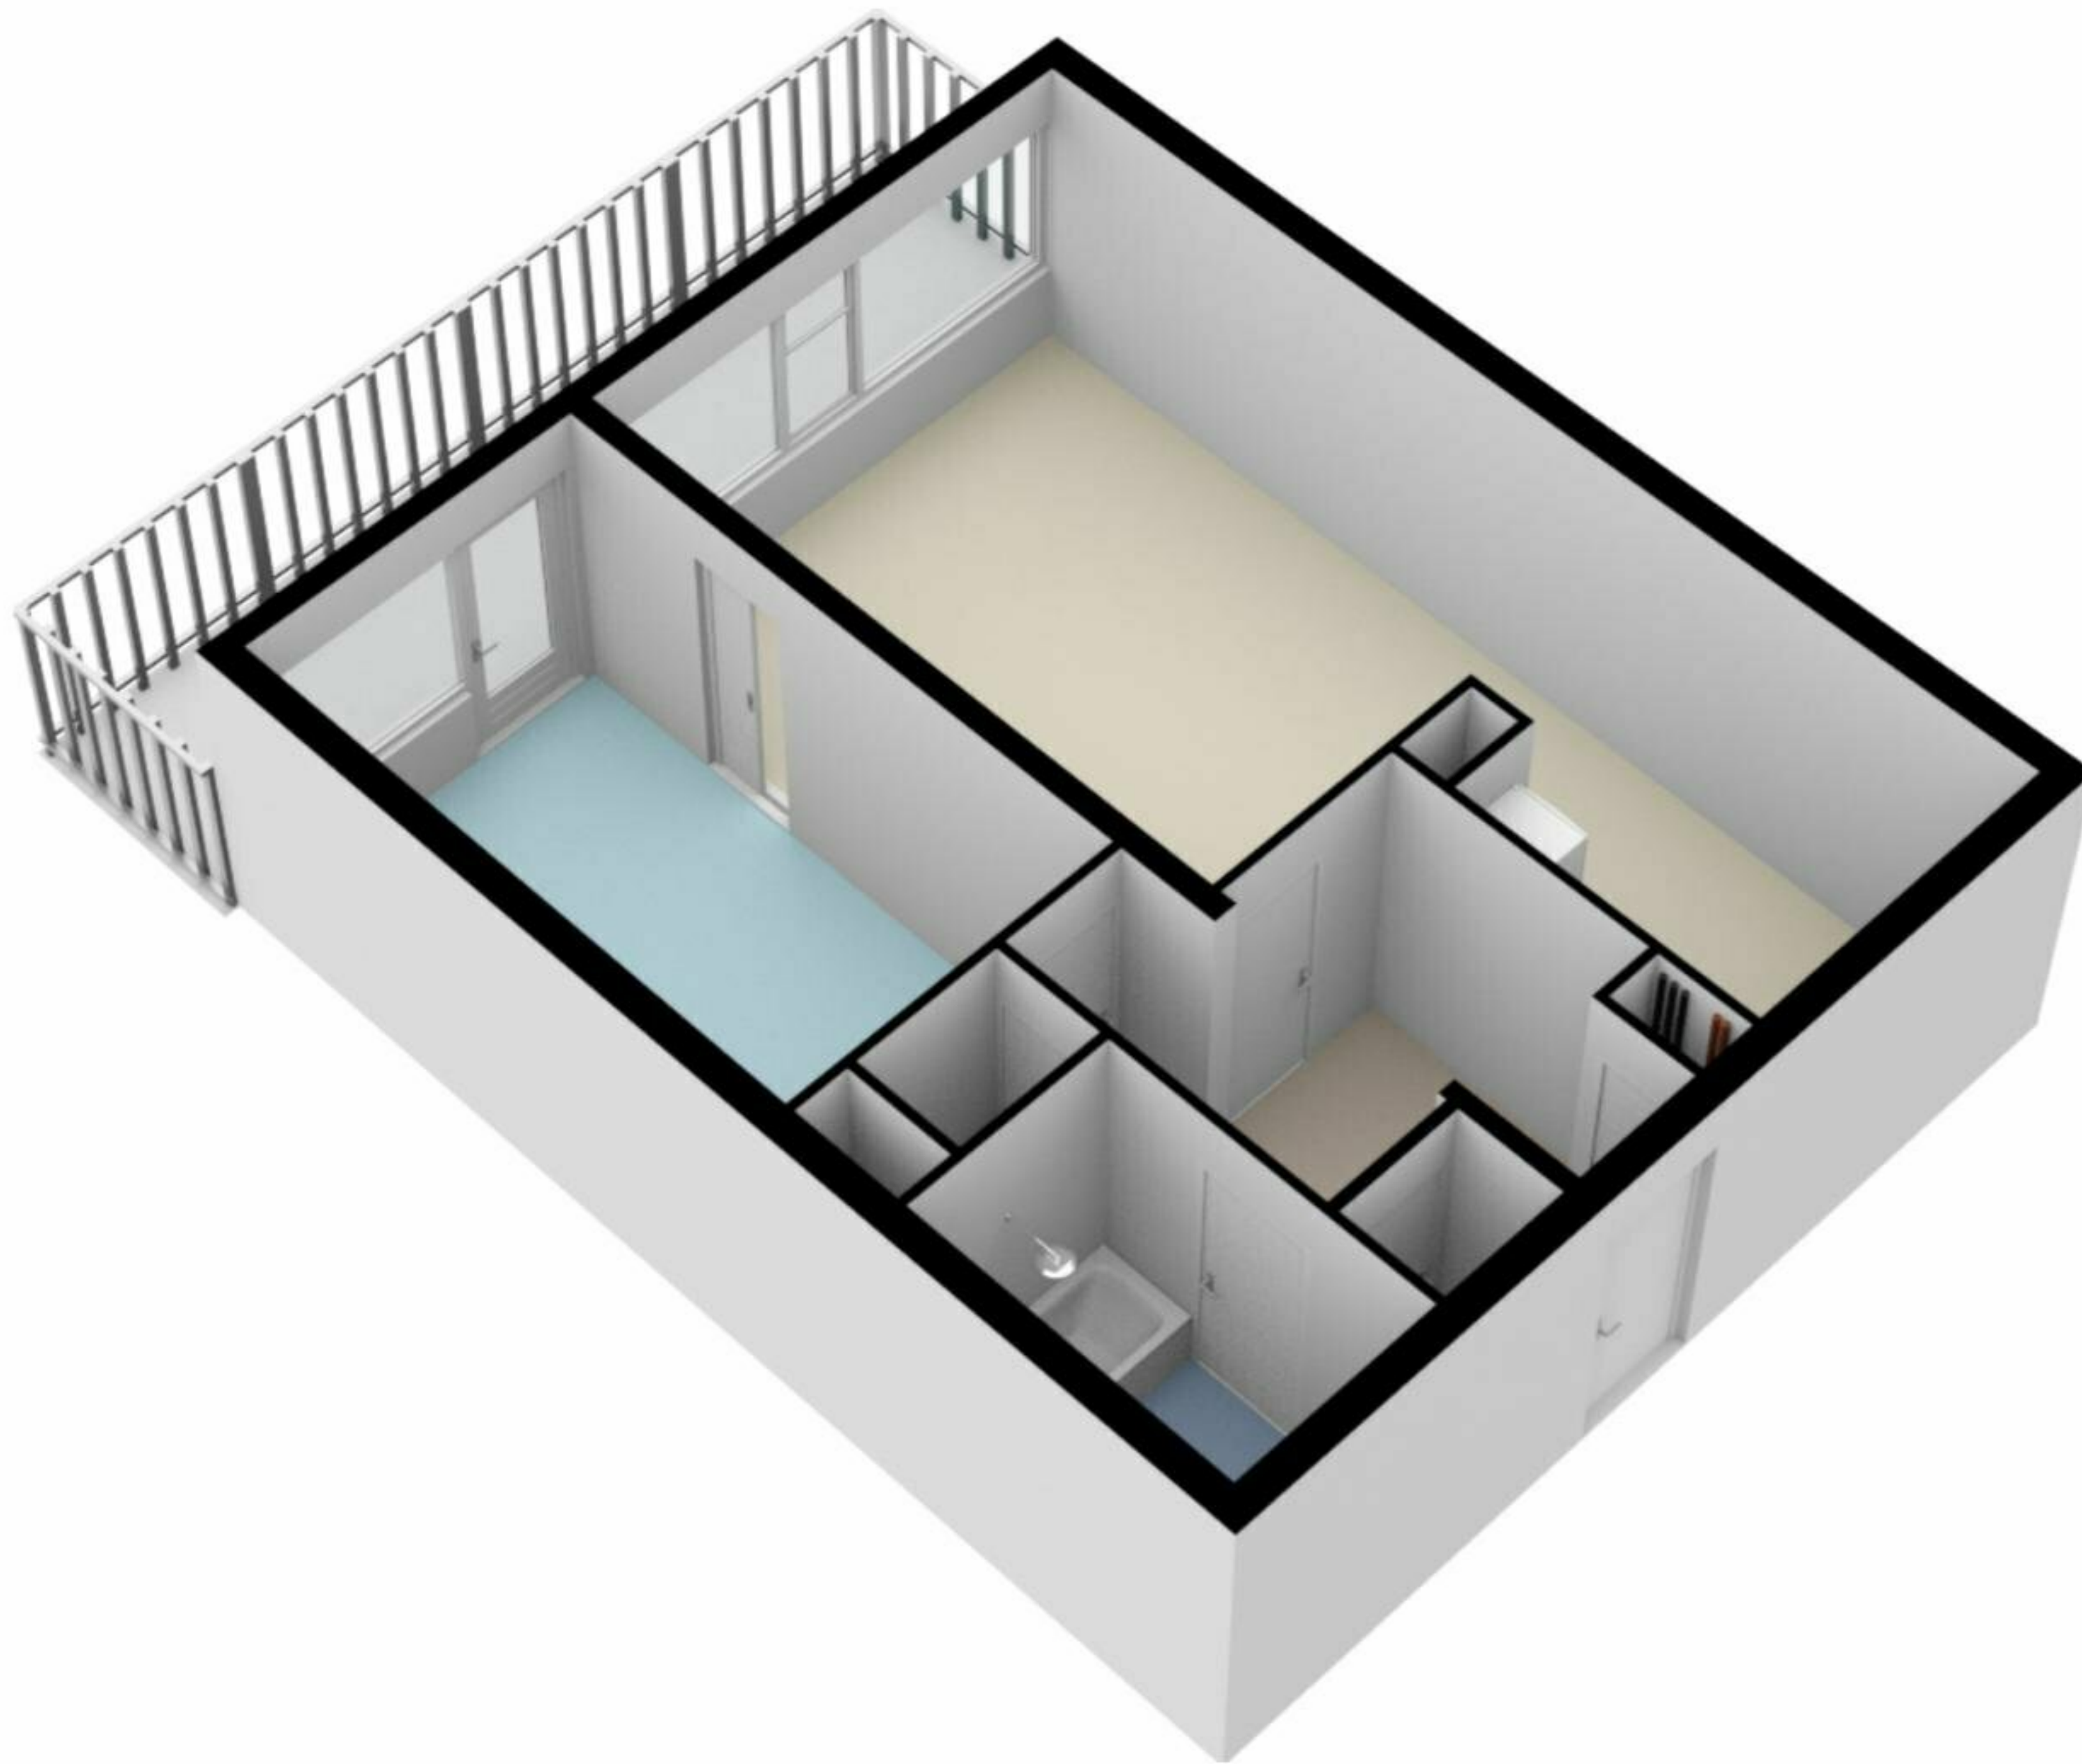

Westelijk Halfrond 165A - Amstelveen Appartement

De plattegronden zijn geproduceerd voor promotionele doeleinden en ter indicatie.
Aan de plattegronden kunnen geen rechten worden ontleend.
© www.woningmedia.nl

Schaalcontrole

G BGB
15.9 m²
BVO
15.9 m²

GO
61.5 m²
BVO
68.2 m²

GOEB
4.9 m²
BVO
6.4 m²