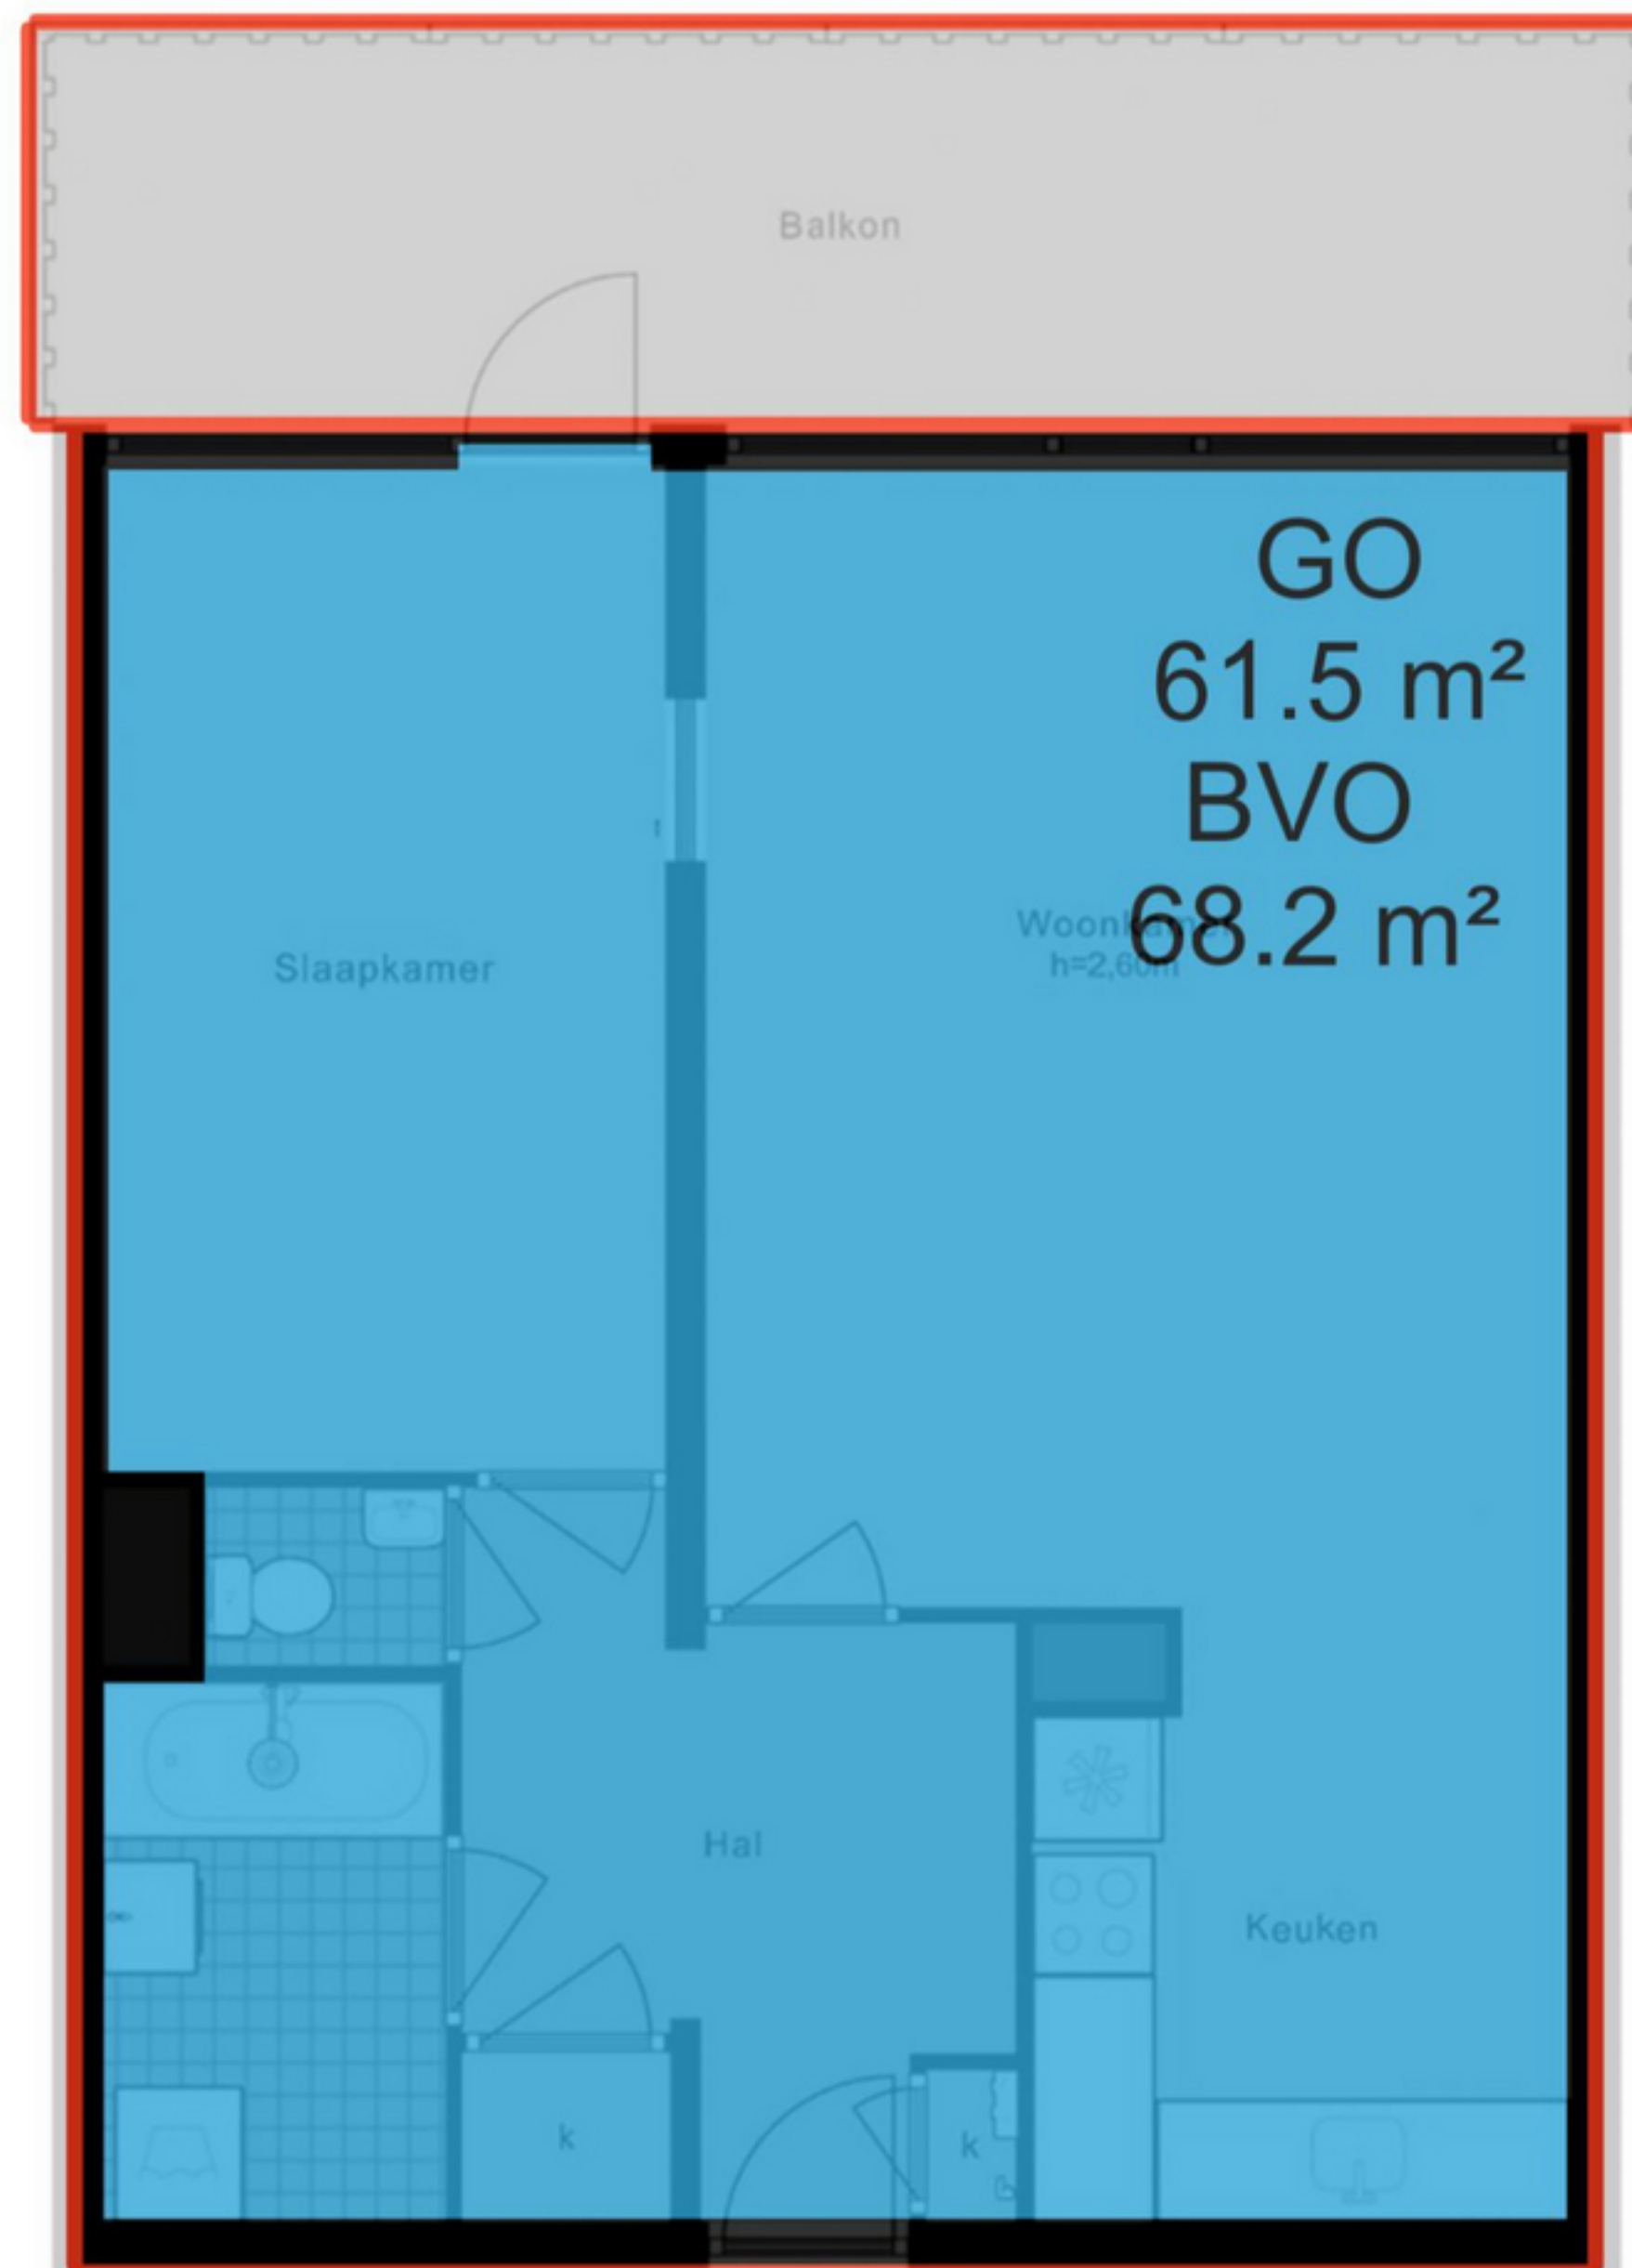

Westelijk Halfrond 165A - Amstelveen Appartement

De plattegronden zijn geproduceerd voor promotionele doeleinden en ter indicatie.
Aan de plattegronden kunnen geen rechten worden ontleend.
© www.woningmedia.nl

Westelijk Halfrond 165A - Amstelveen Berging

De plattegronden zijn geproduceerd voor promotionele doeleinden en ter indicatie.
Aan de plattegronden kunnen geen rechten worden ontleend.
© www.woningmedia.nl

Schaalcontrole

G BGB
15.9 m²
BVO
15.9 m²

GO
61.5 m²
BVO
68.2 m²

GOEB
4.9 m²
BVO
6.4 m²