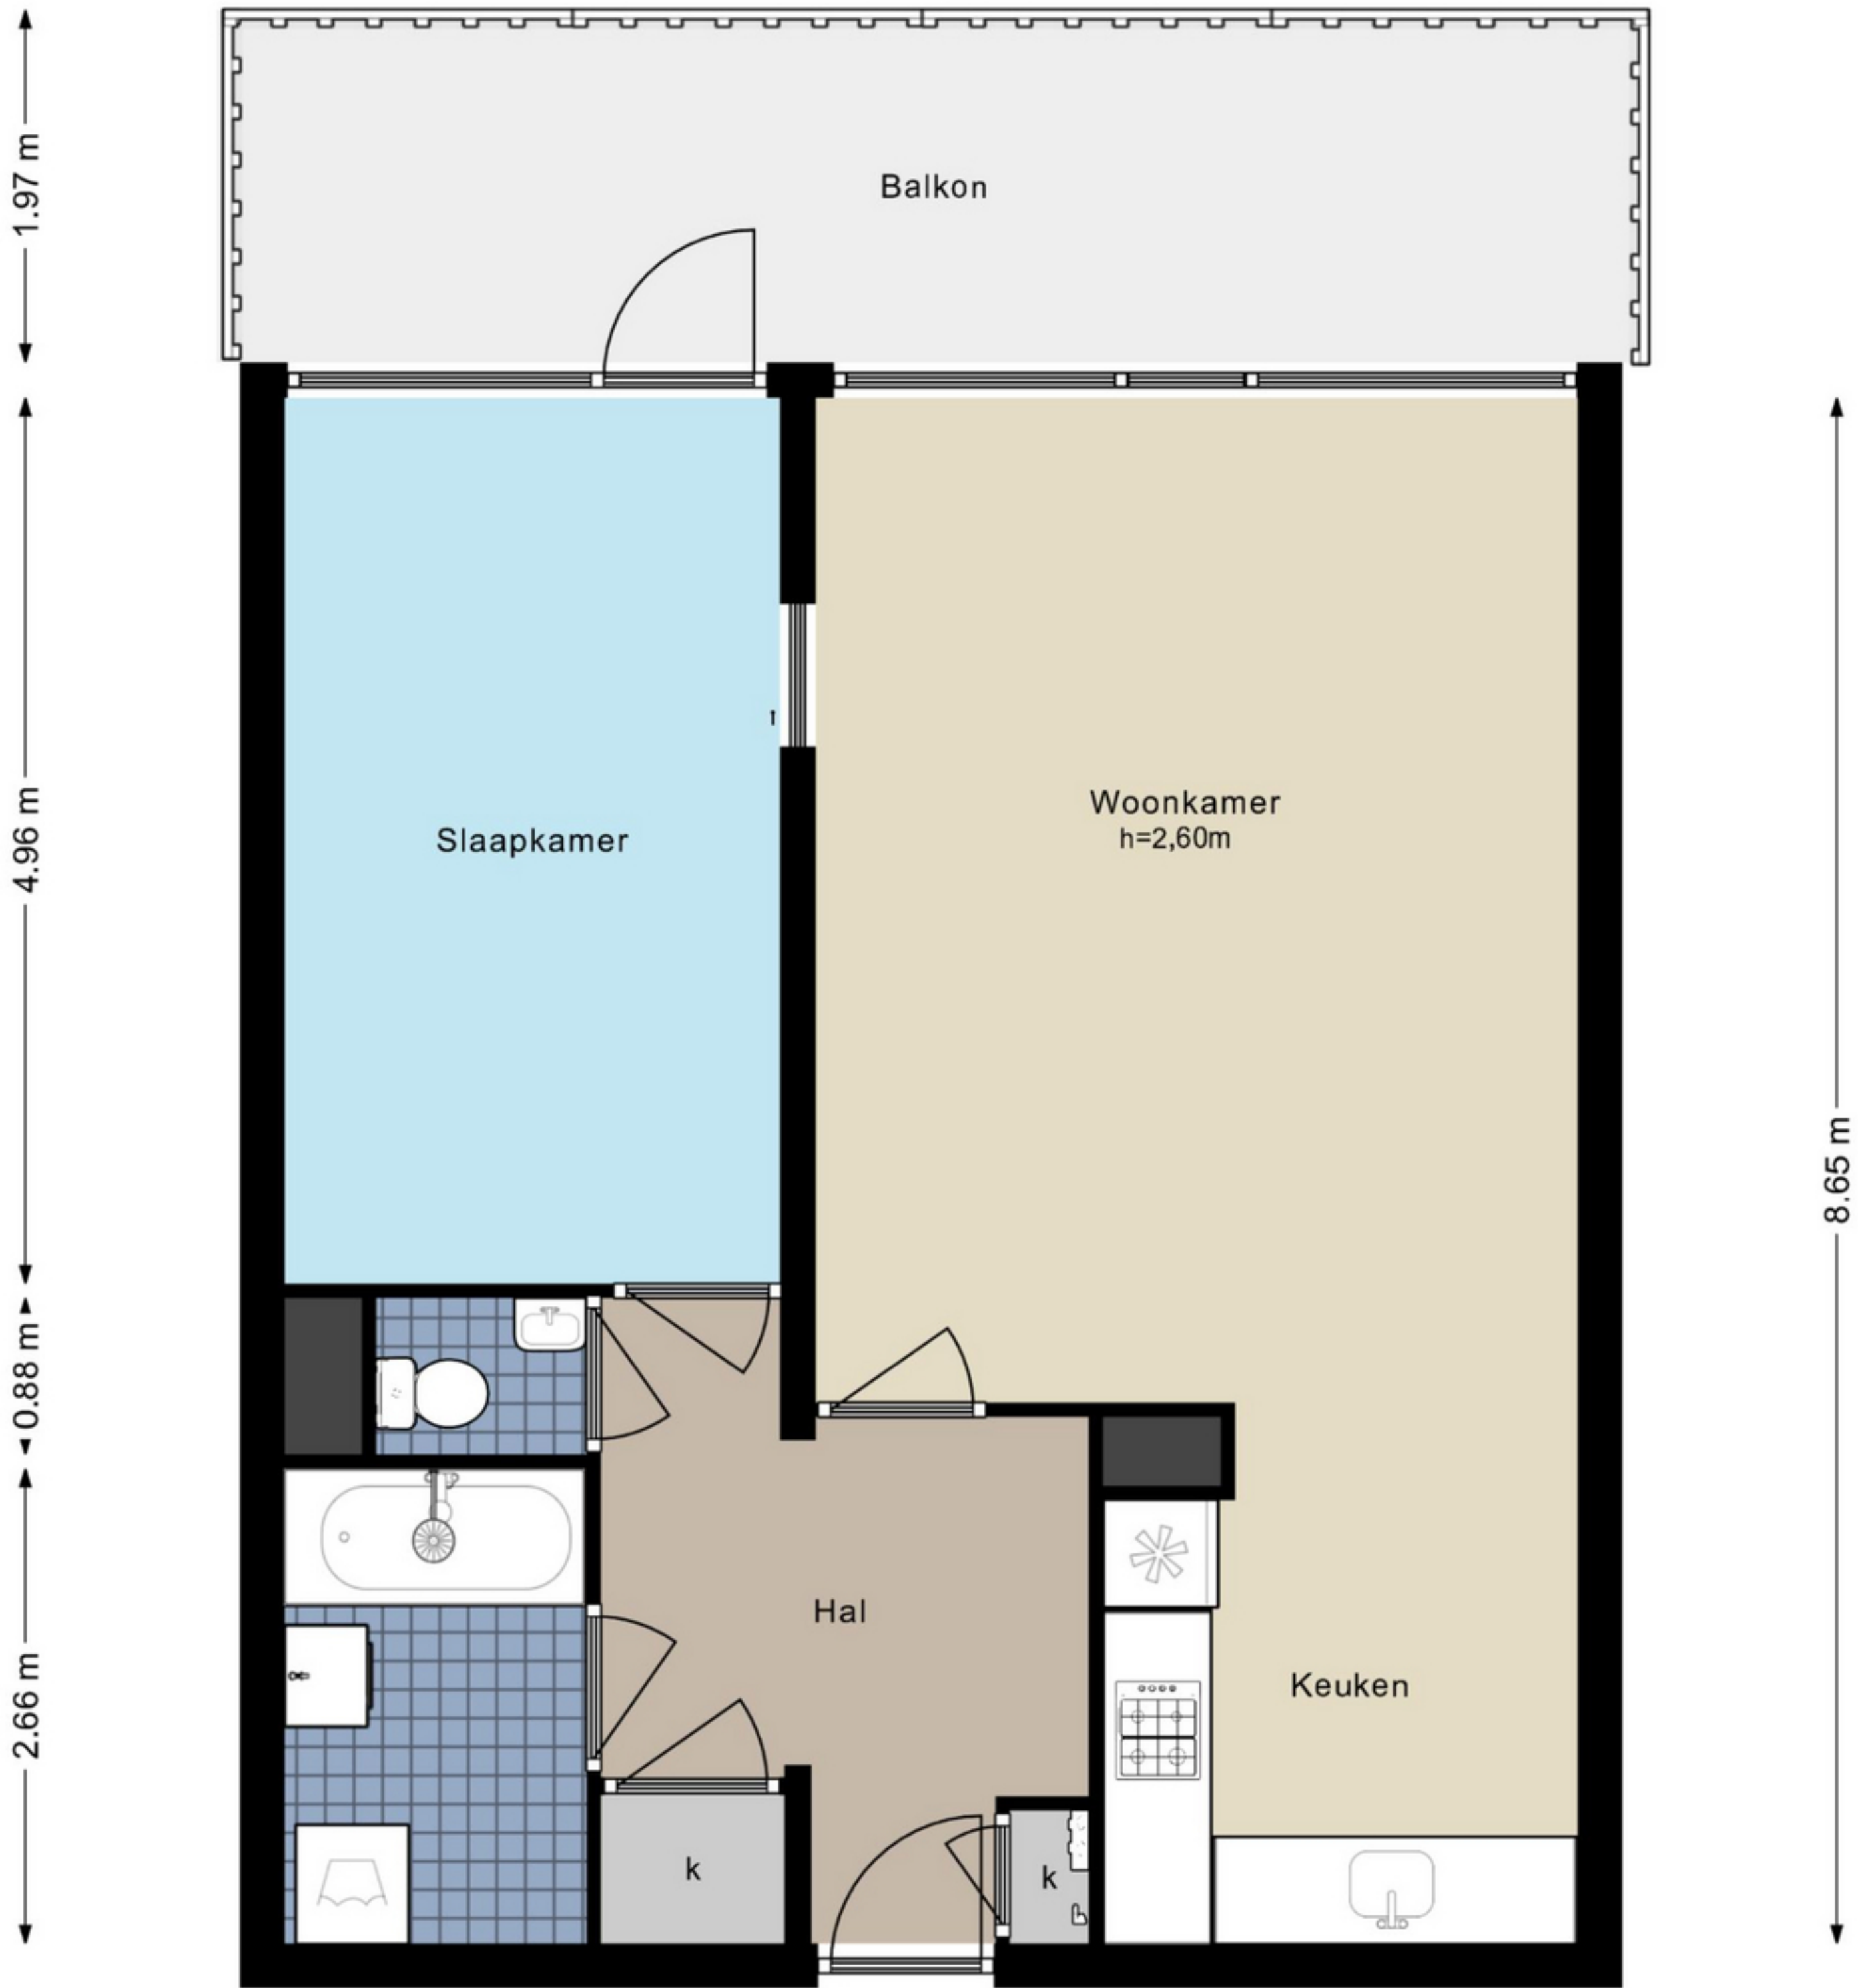

Westelijk Halfrond 165A - Amstelveen Appartement

De plattegronden zijn geproduceerd voor promotionele doeleinden en ter indicatie.
Aan de plattegronden kunnen geen rechten worden ontleend.
© www.woningmedia.nl

Schaalcontrole

G BGB
15.9 m²
BVO
15.9 m²

GO
61.5 m²
BVO
68.2 m²

GOEB
4.9 m²
BVO
6.4 m²