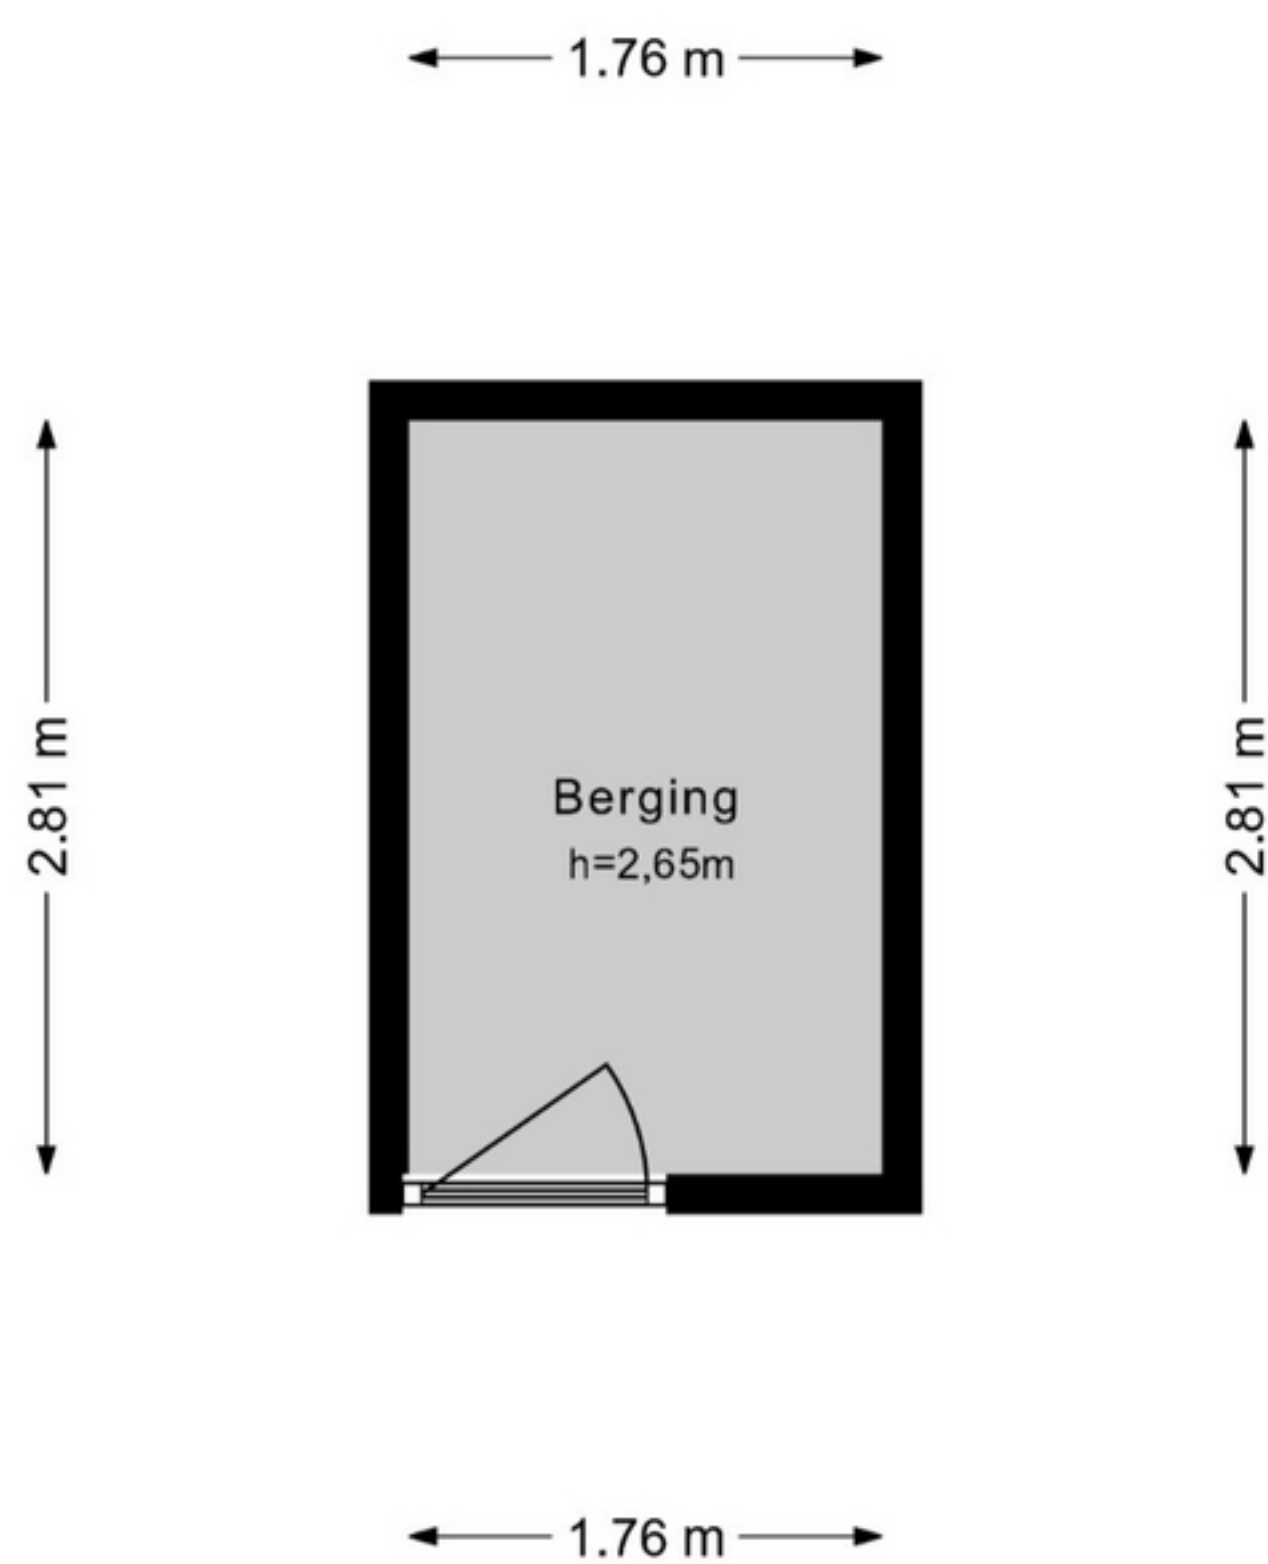

Westelijk Halfrond 165A - Amstelveen Berging

De plattegronden zijn geproduceerd voor promotionele doeleinden en ter indicatie.
Aan de plattegronden kunnen geen rechten worden ontleend.
© www.woningmedia.nl