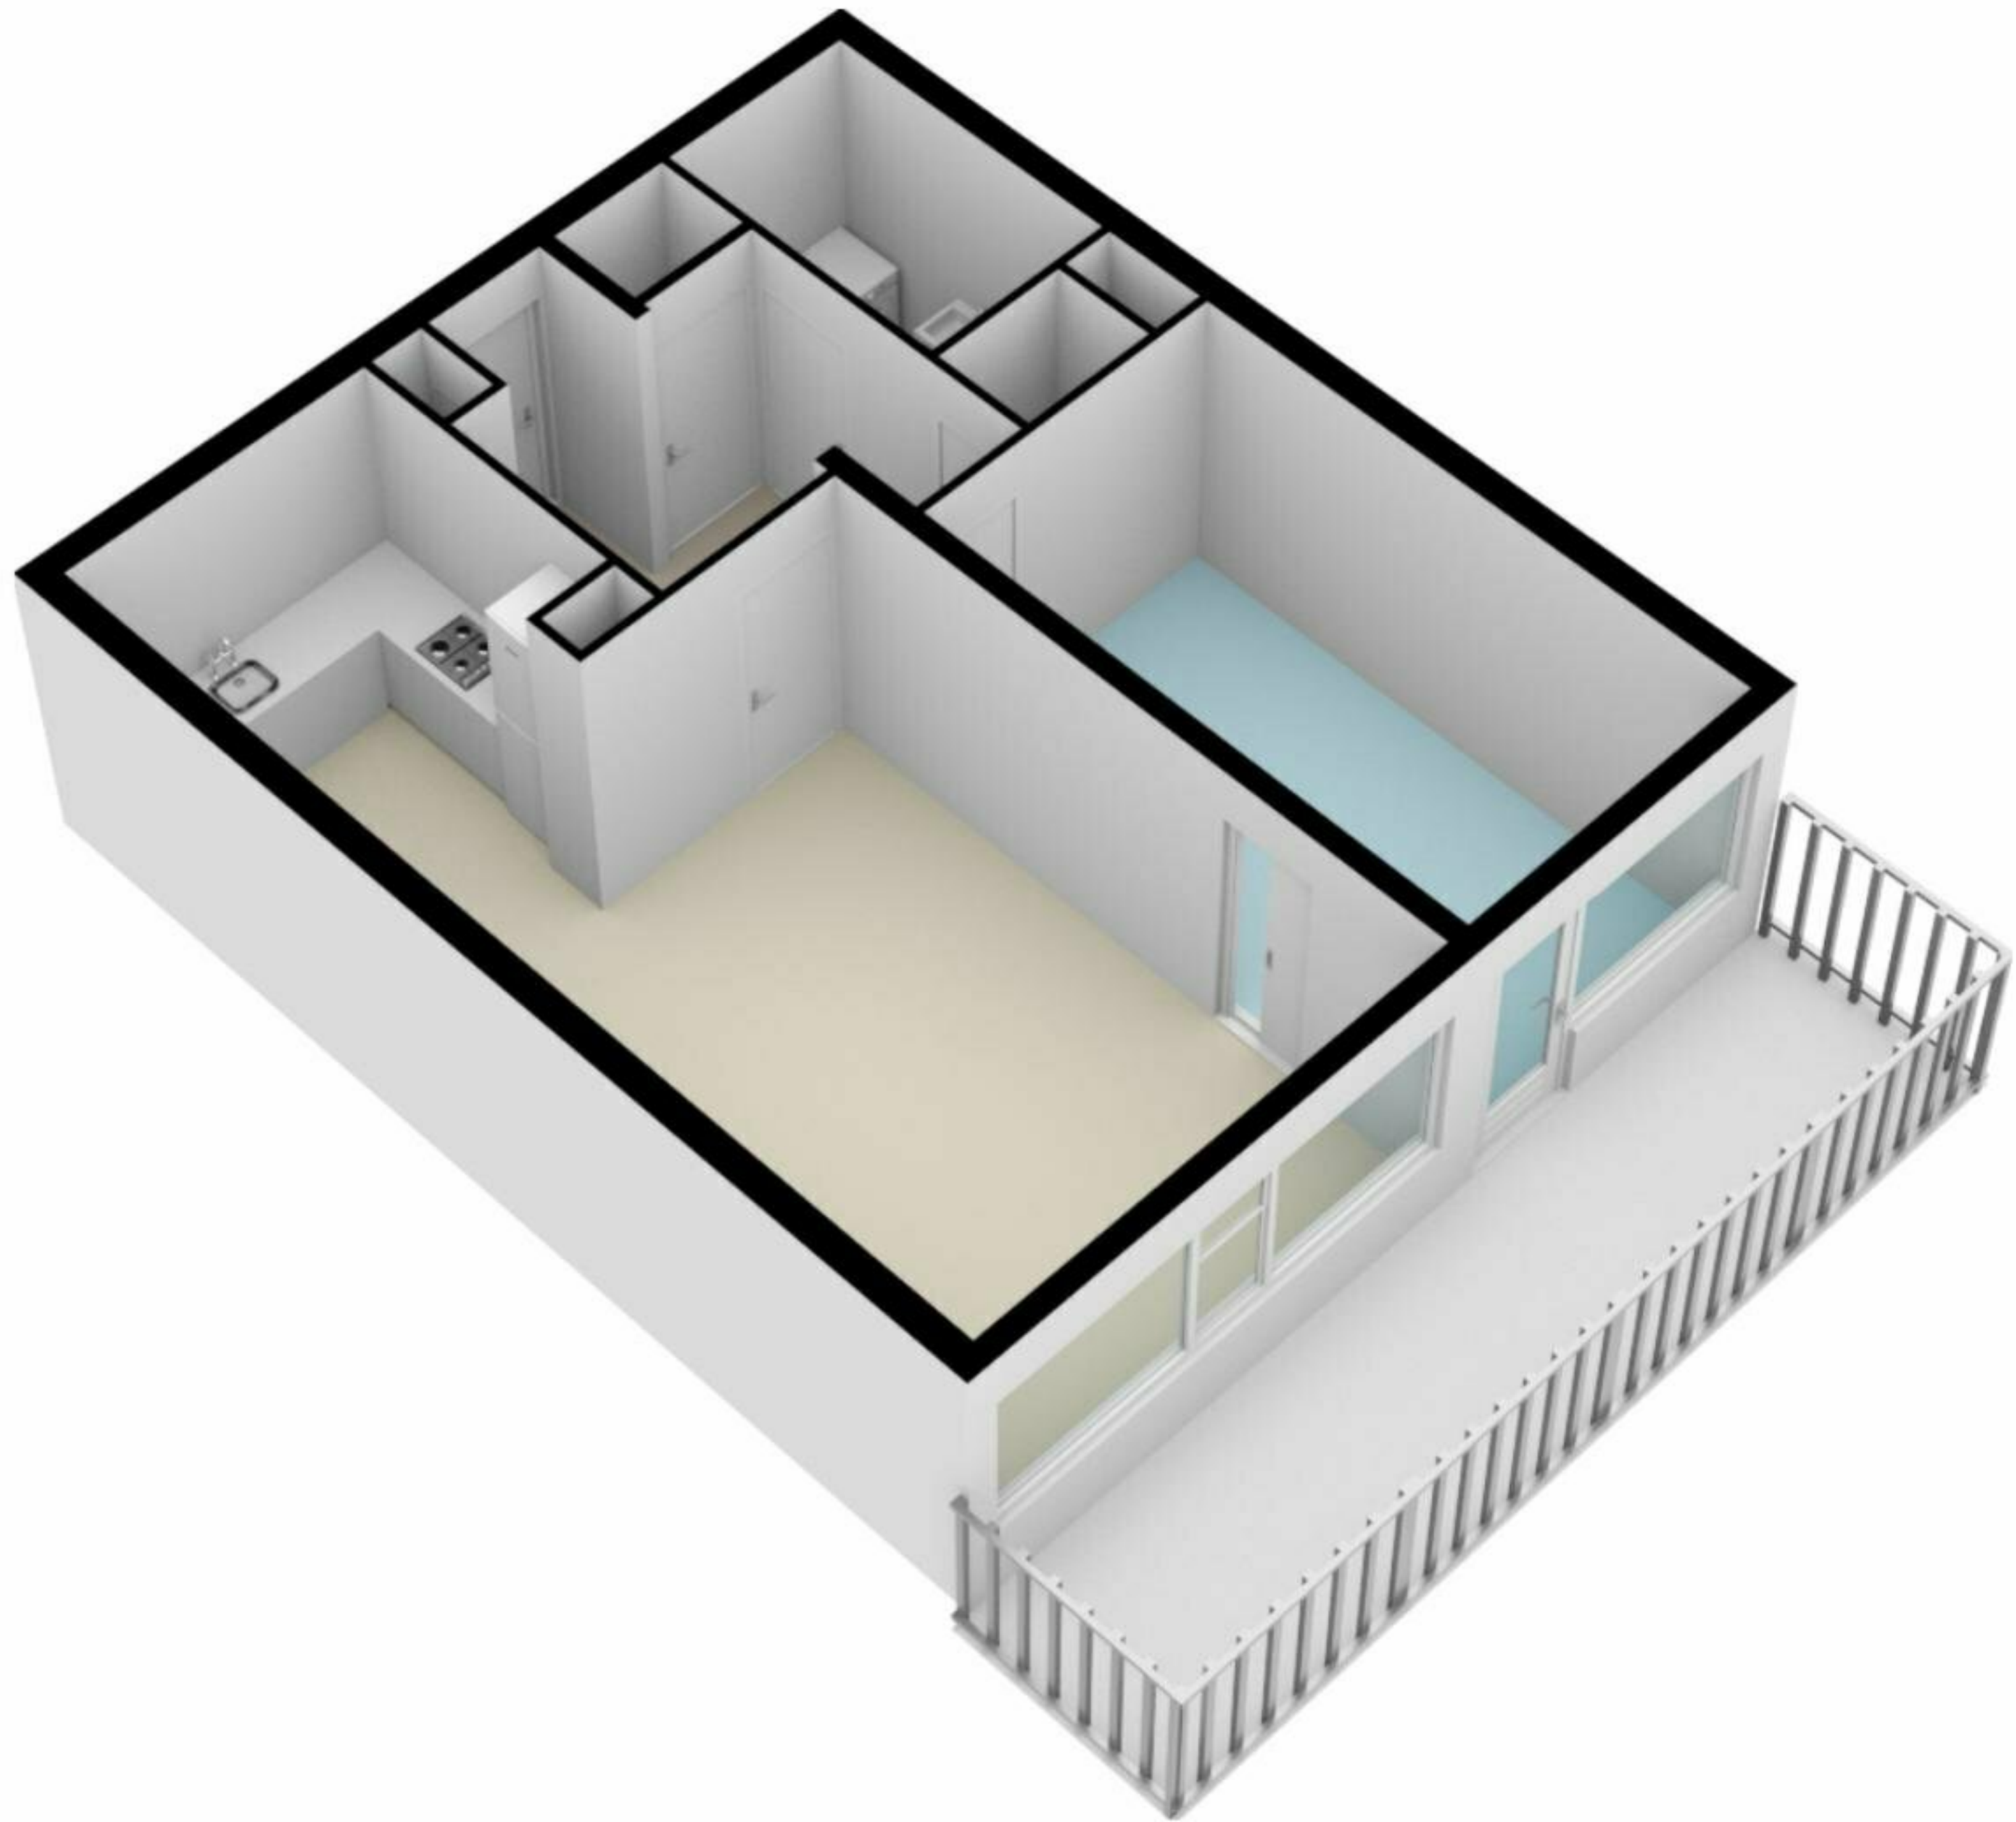

Westelijk Halfrond 165A - Amstelveen Appartement

De plattegronden zijn geproduceerd voor promotionele doeleinden en ter indicatie.
Aan de plattegronden kunnen geen rechten worden ontleend.
© www.woningmedia.nl

Westelijk Halfrond 165A - Amstelveen Berging

De plattegronden zijn geproduceerd voor promotionele doeleinden en ter indicatie.
Aan de plattegronden kunnen geen rechten worden ontleend.
© www.woningmedia.nl

Schaalcontrole

G BGB
15.9 m²
BVO
15.9 m²

GO
61.5 m²
BVO
68.2 m²

GOEB
4.9 m²
BVO
6.4 m²