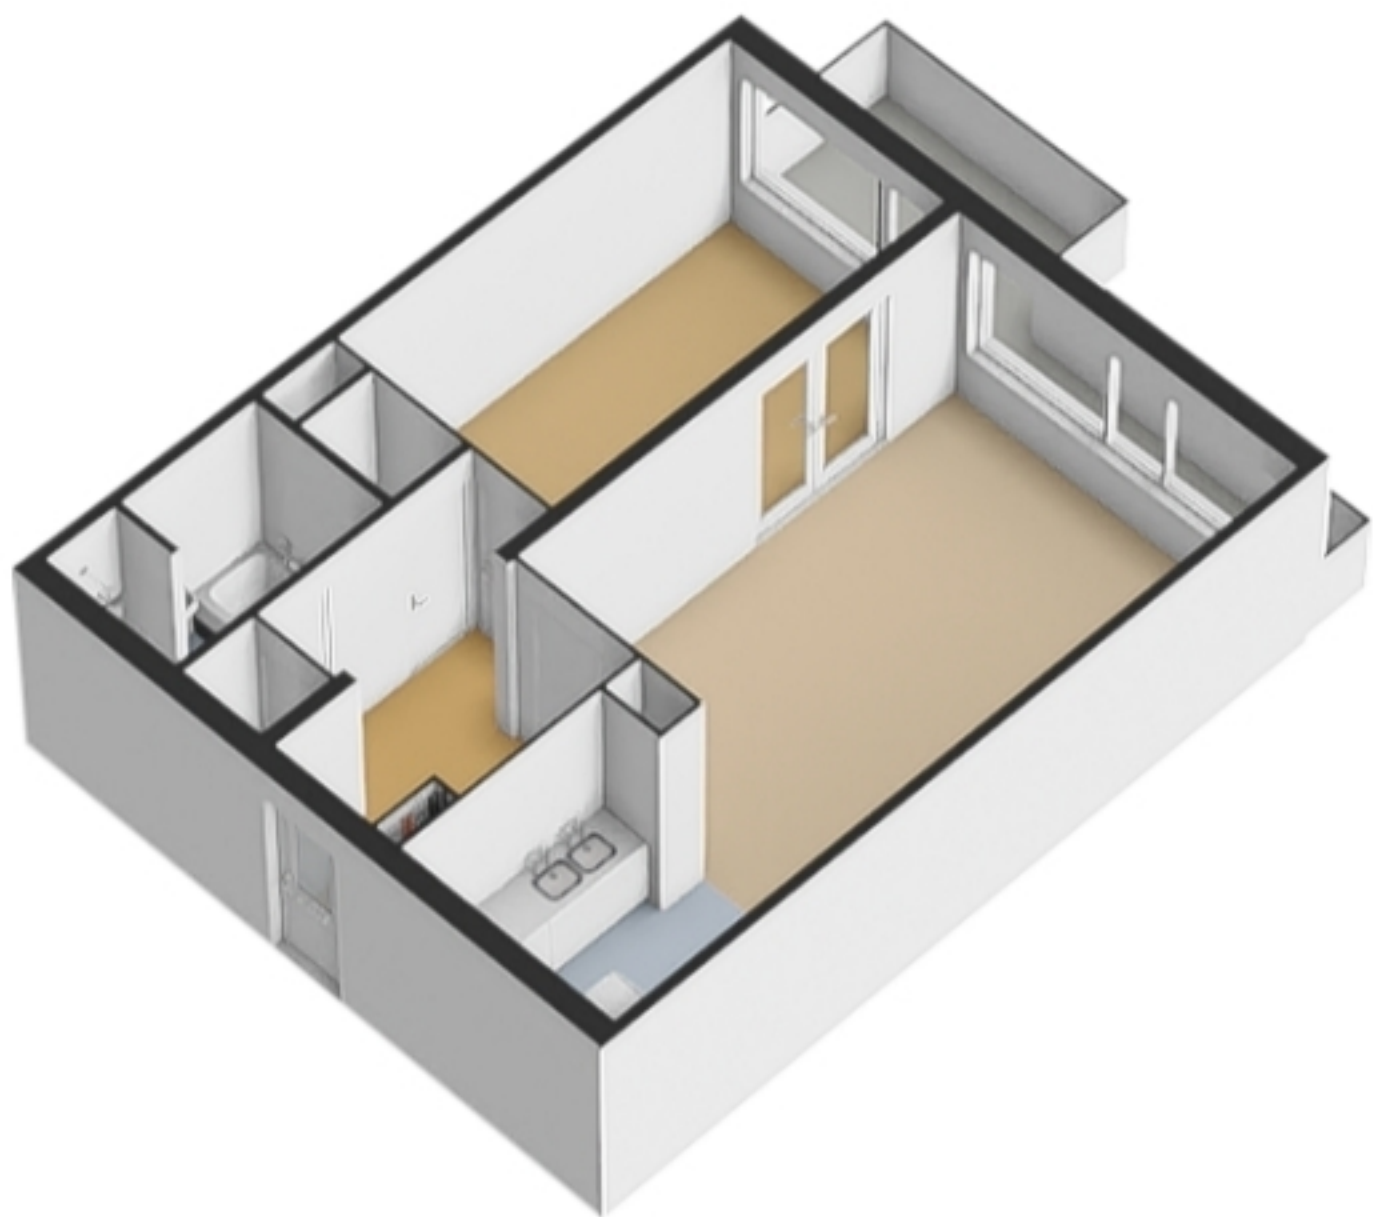

Dertiende verdieping

7.29 m

2.80 m 4.29 m

"De oppervlakte is met grootst mogelijke zorgvuldigheid gemeten,
echter biedt geen garantie en er kunnen geen rechten aan ontleend worden"
Van Roemburg & Woning Diagnose

Begane grond

← 4.30 m →

↑
1.60 m
↓

"De oppervlakte is met grootst mogelijke zorgvuldigheid gemeten,
echter biedt geen garantie en er kunnen geen rechten aan ontleend worden"
Van Roemburg & Woning Diagnose