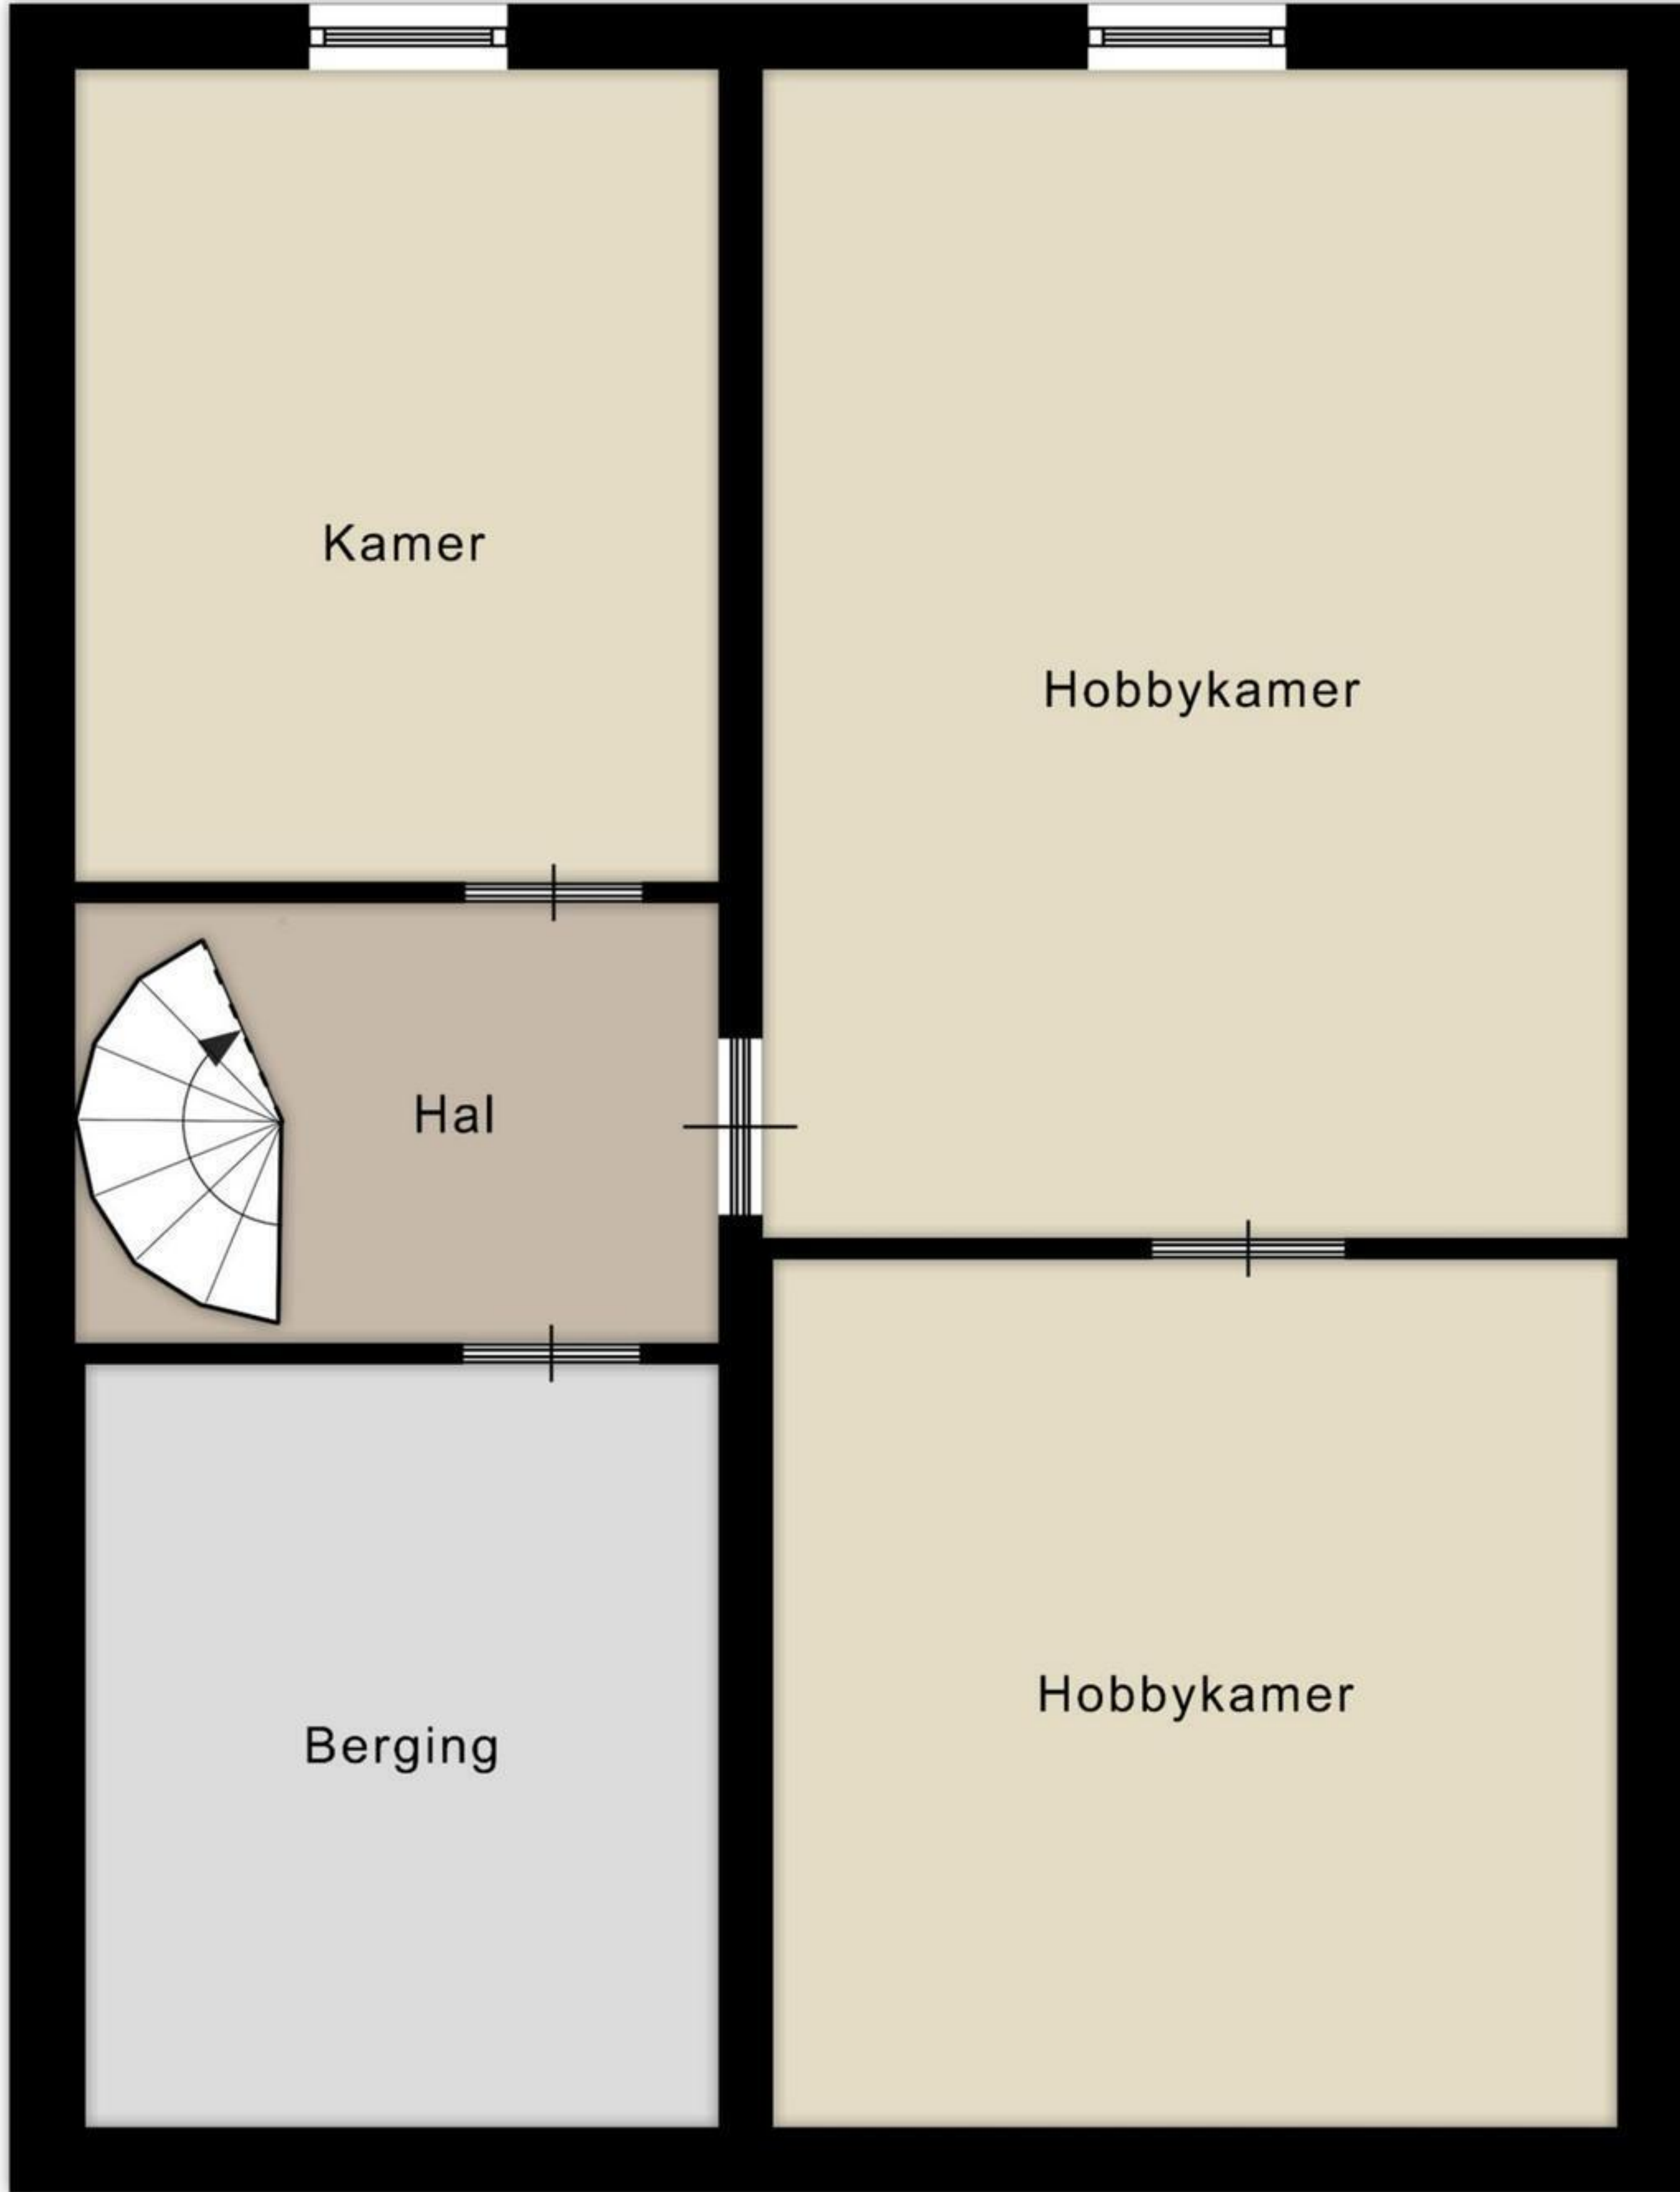

Aan de plattegronden kunnen geen rechten worden ontleend
 © Zibber www.zibber.nl

2.73 m 2.98 m 4.00 m

1,50m

Zolder

1,50m

Slaapkamer

Slaapkamer

Overloop

Kast

Badkamer

Slaapkamer

5.33 m

4.01 m

9.44 m

2.93 m

4.00 m

7.03 m

Aan de plattegronden kunnen geen rechten worden ontleend
 © Zibber www.zibber.nl

7.08 m

2.93 m 3.95 m

3.70 m

2.00 m

3.48 m

5.32 m

9.38 m

3.96 m

2.88 m 3.85 m

6.98 m