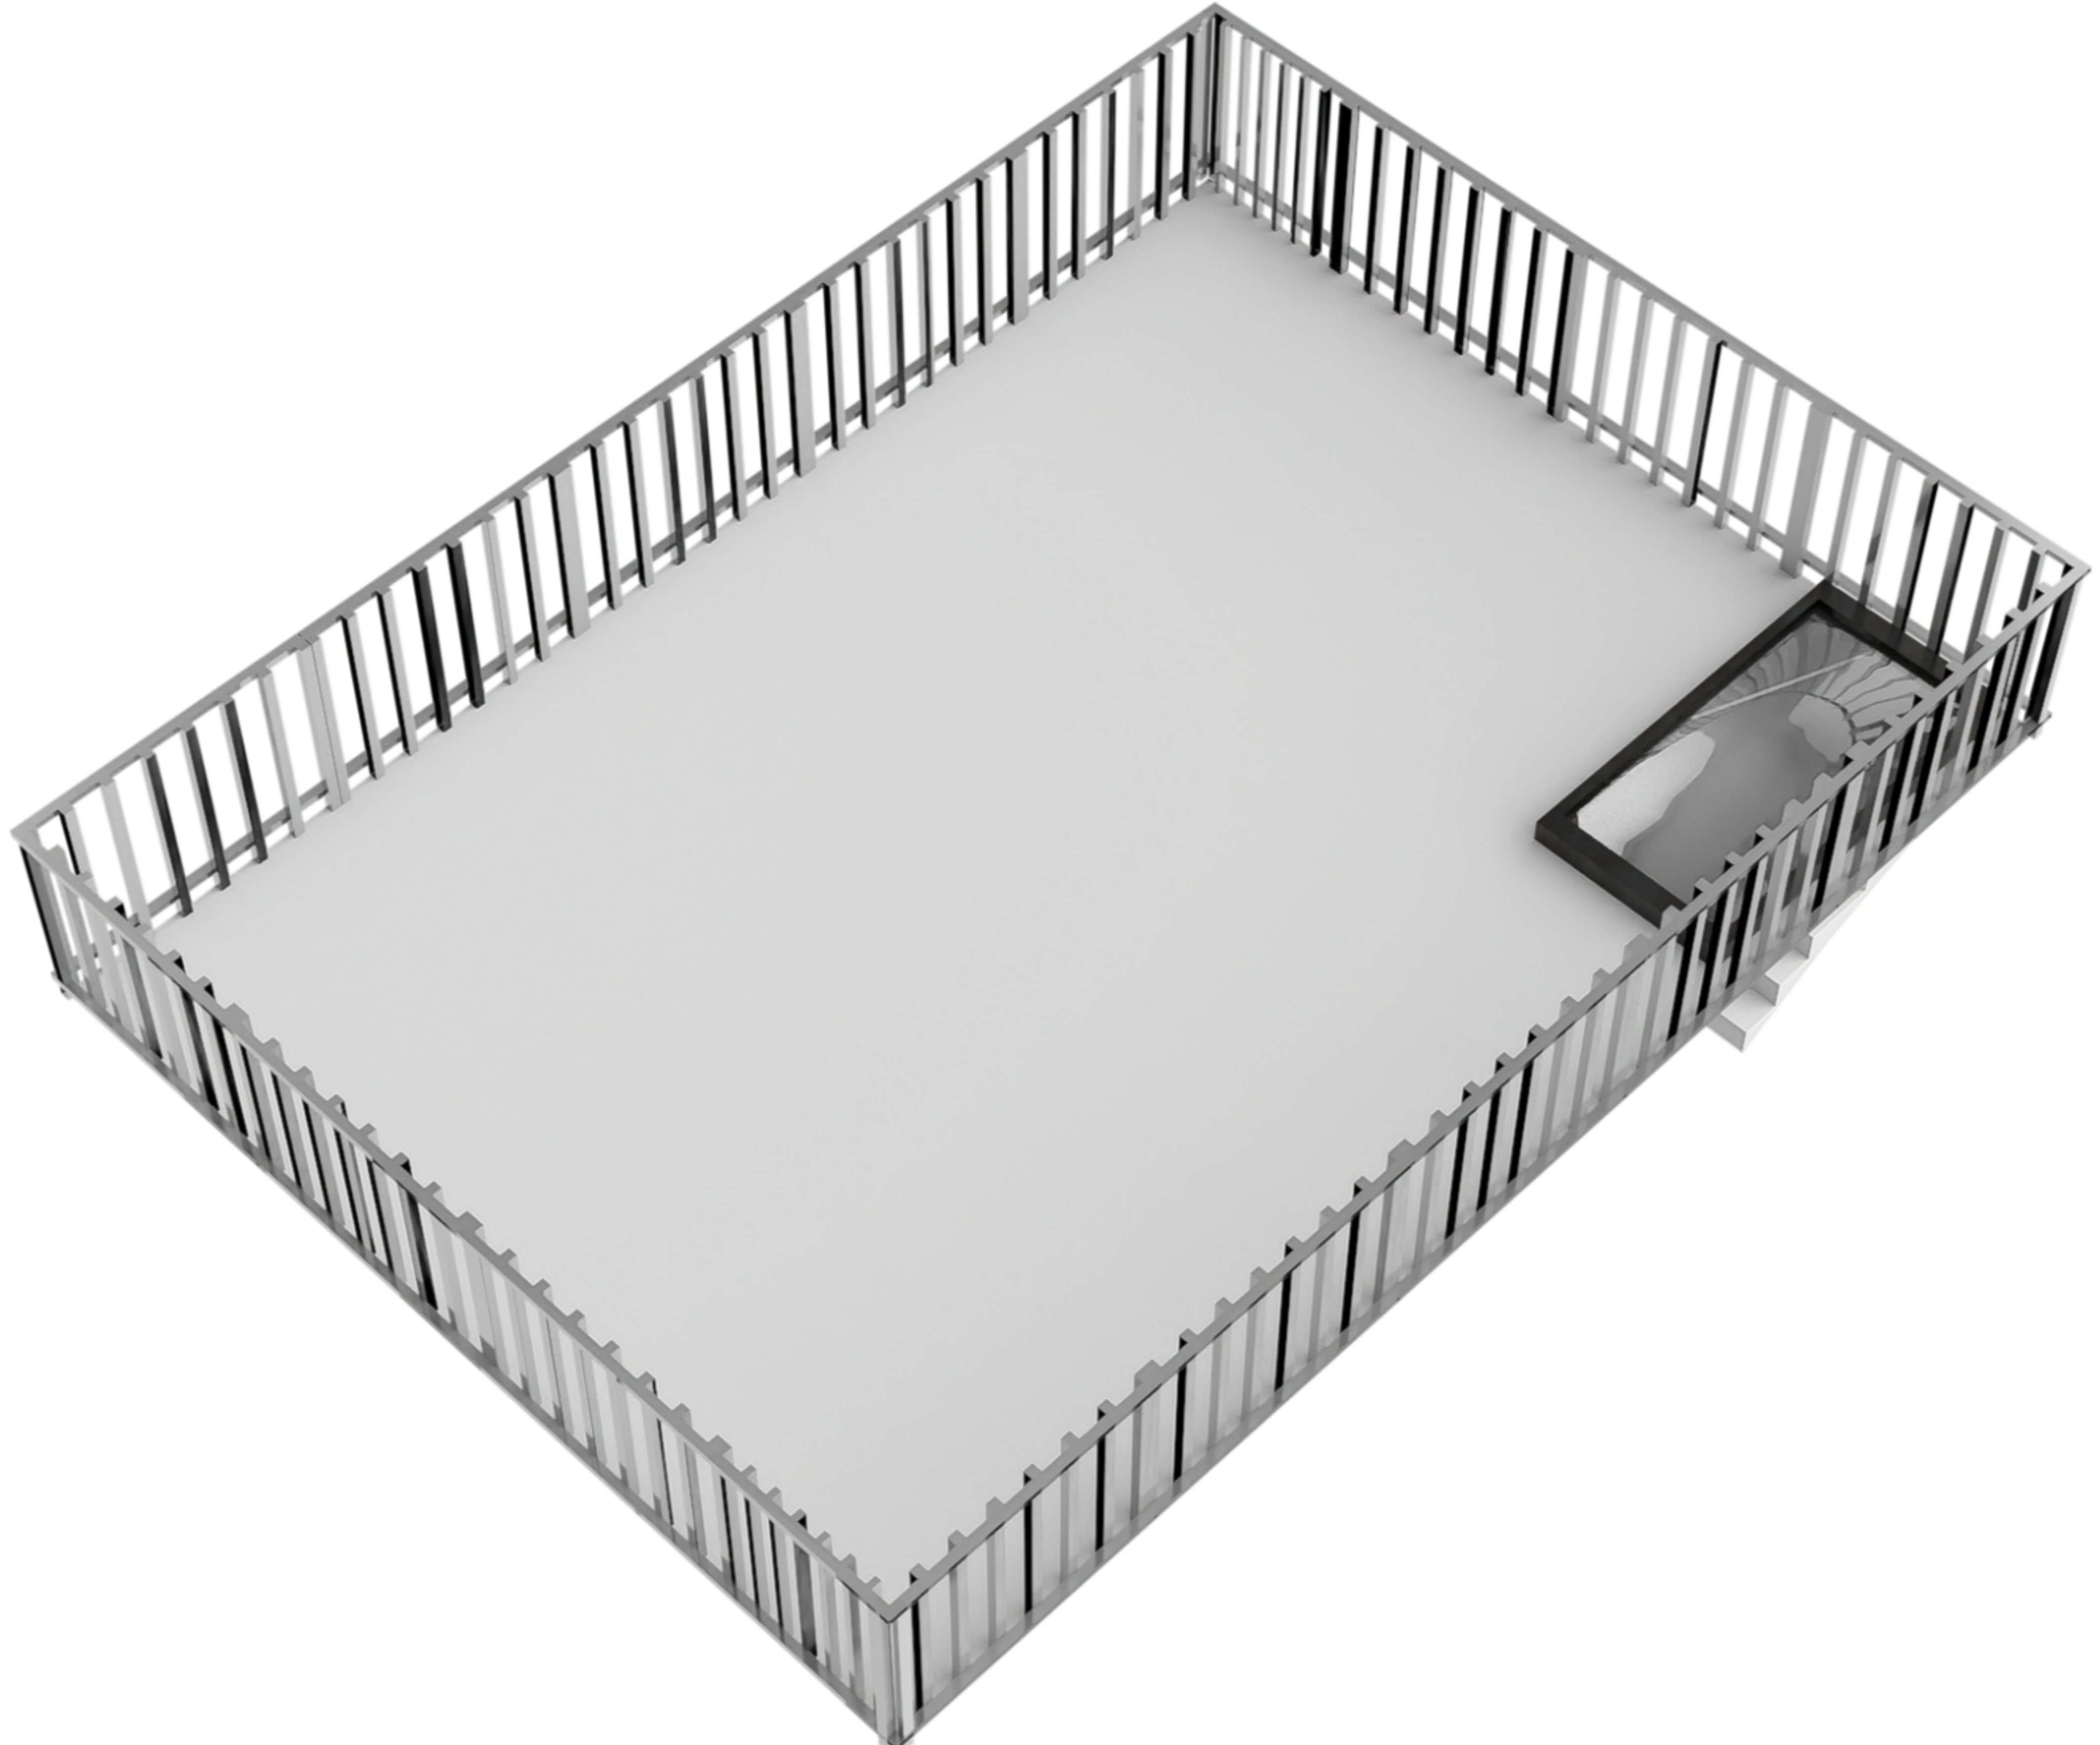

Wethouder Frankeweg 5-3 - Amsterdam

Derde verdieping

De plattegronden zijn geproduceerd voor promotionele doeleinden en ter indicatie.
Aan de plattegronden kunnen geen rechten worden ontleend.
© www.woningmedia.nl

Wethouder Frankeweg 5-3 - Amsterdam Dakterras

7.25 m

5.20 m

De plattegronden zijn geproduceerd voor promotionele doeleinden en ter indicatie.
Aan de plattegronden kunnen geen rechten worden ontleend.

© www.woningmedia.nl

Schaalcontrole

7.48 m
7.48 m

7.25 m