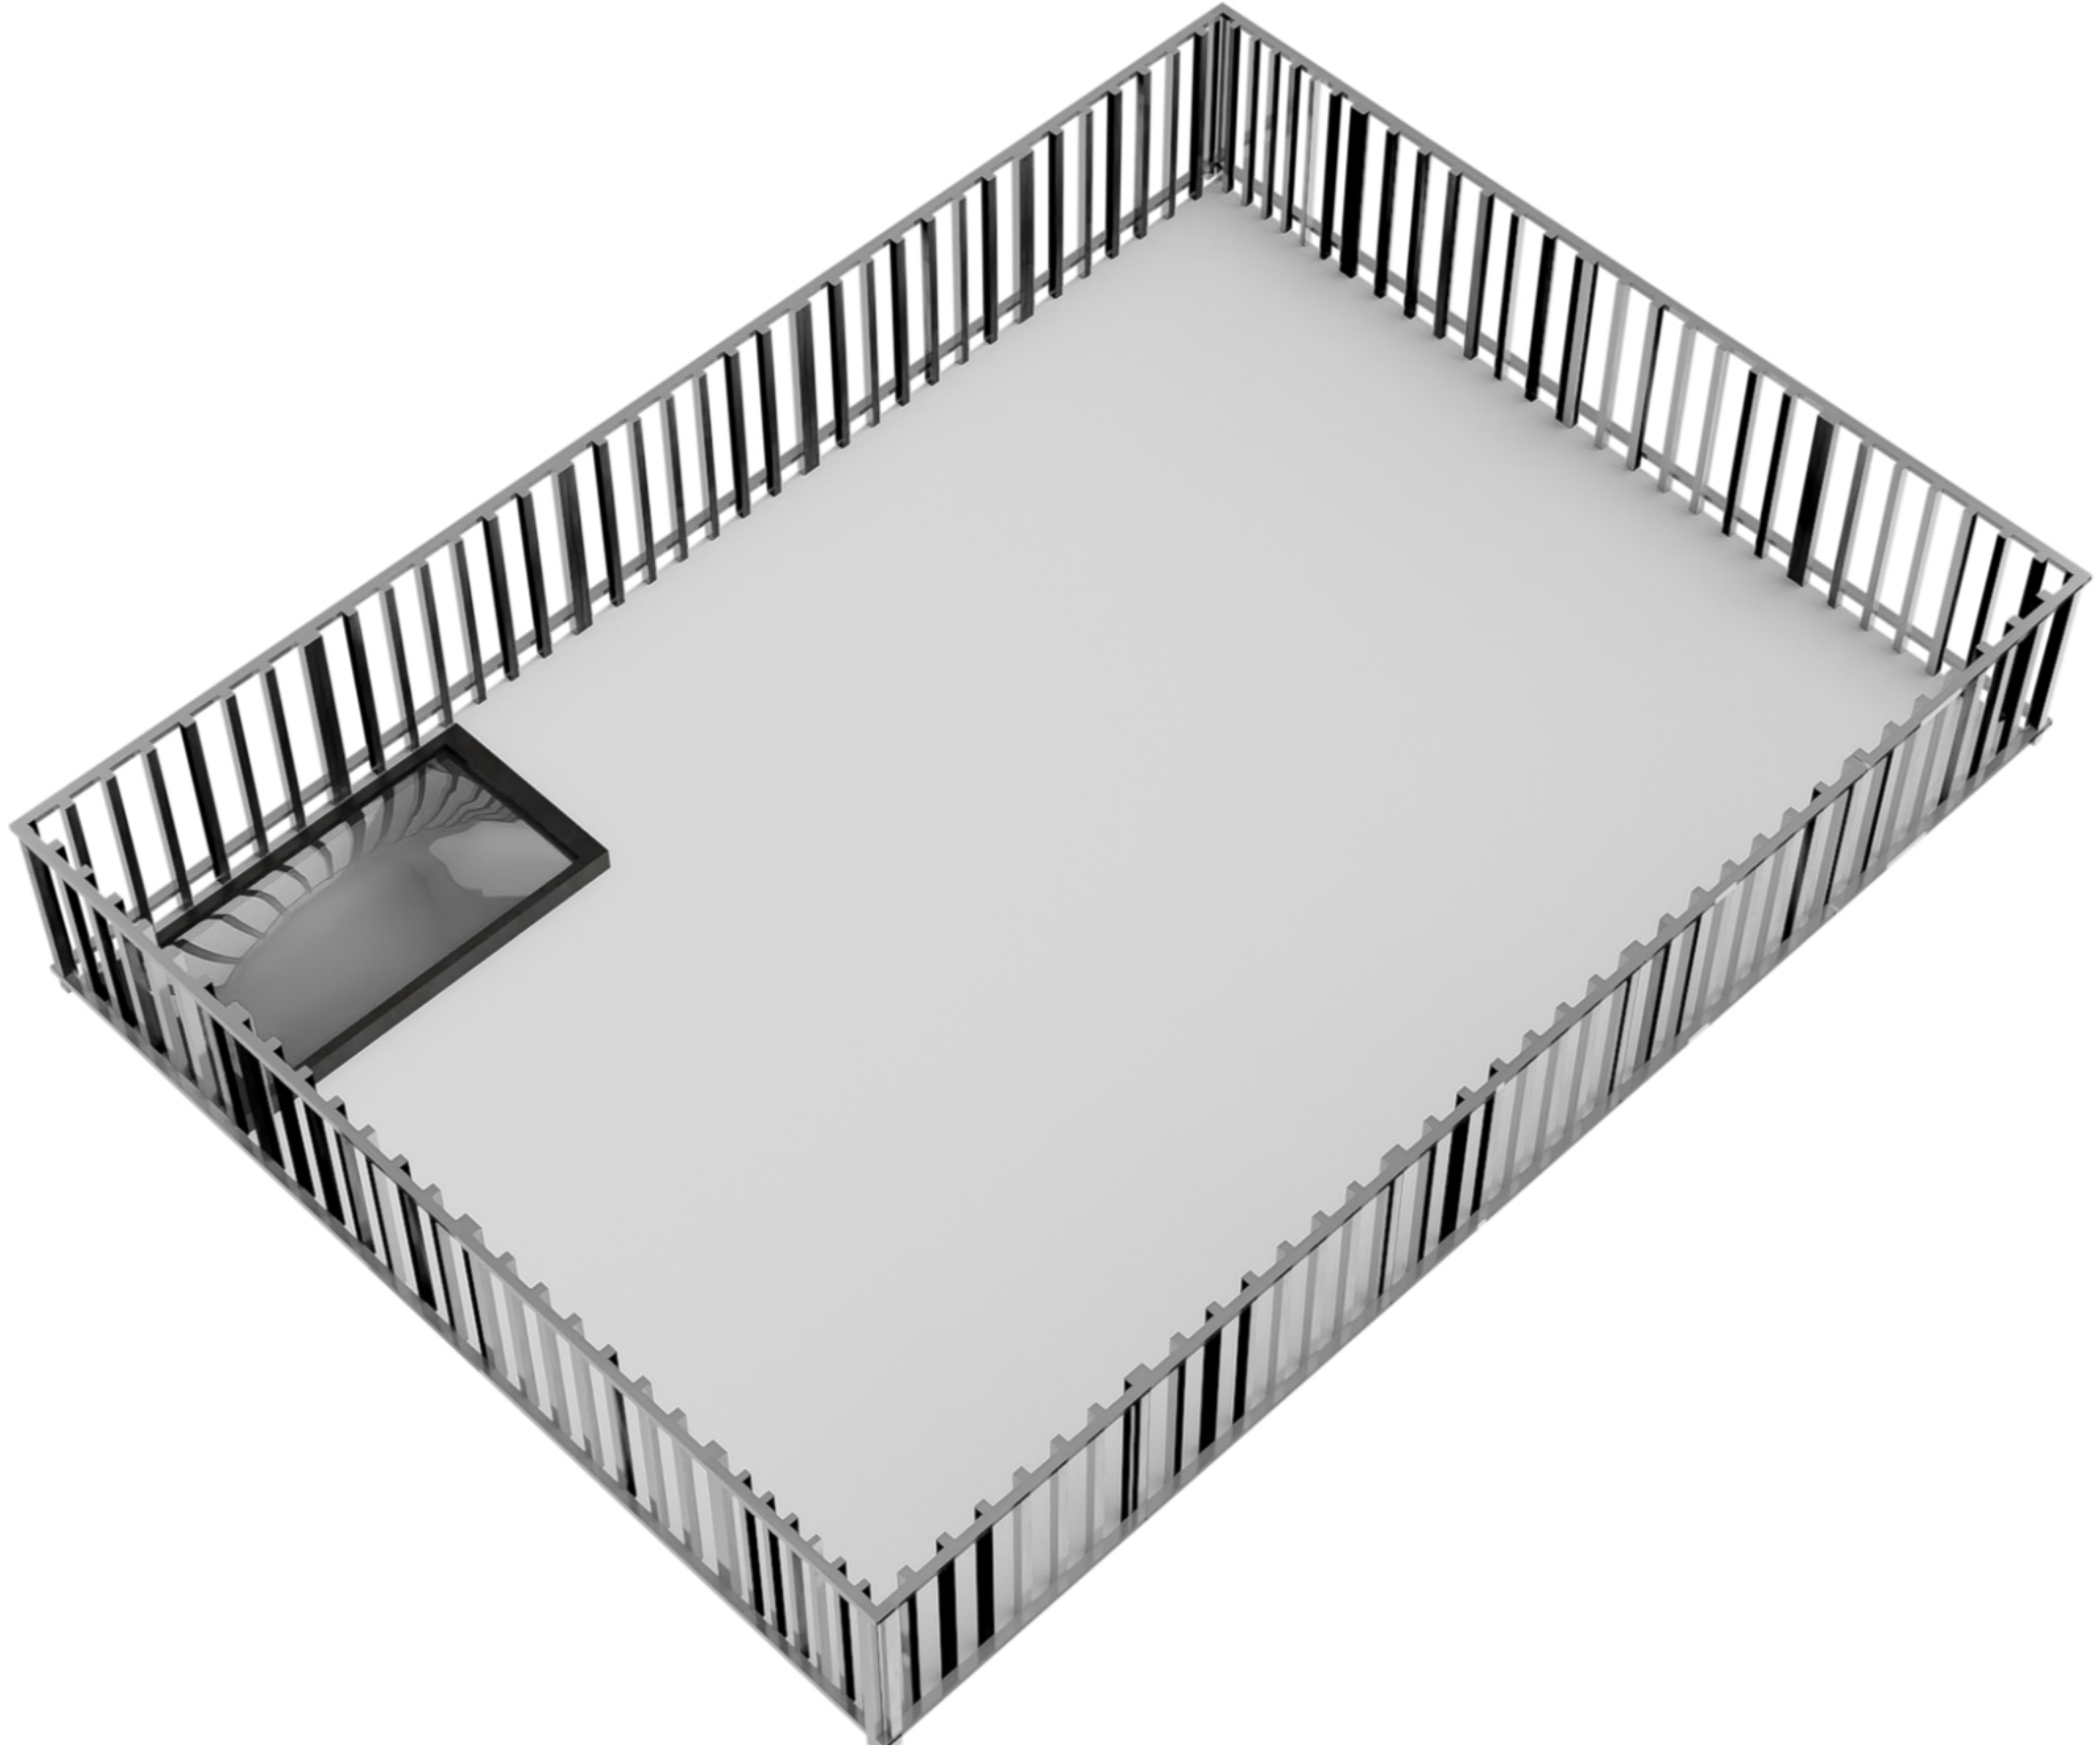

Wethouder Frankeweg 5-3 - Amsterdam

Derde verdieping

De plattegronden zijn geproduceerd voor promotionele doeleinden en ter indicatie.
Aan de plattegronden kunnen geen rechten worden ontleend.
© www.woningmedia.nl

Wethouder Frankeweg 5-3 - Amsterdam Dakterras

7.25 m

5.20 m

De plattegronden zijn geproduceerd voor promotionele doeleinden en ter indicatie.
Aan de plattegronden kunnen geen rechten worden ontleend.

© www.woningmedia.nl

Schaalcontrole

7.48 m
7.48 m

7.25 m