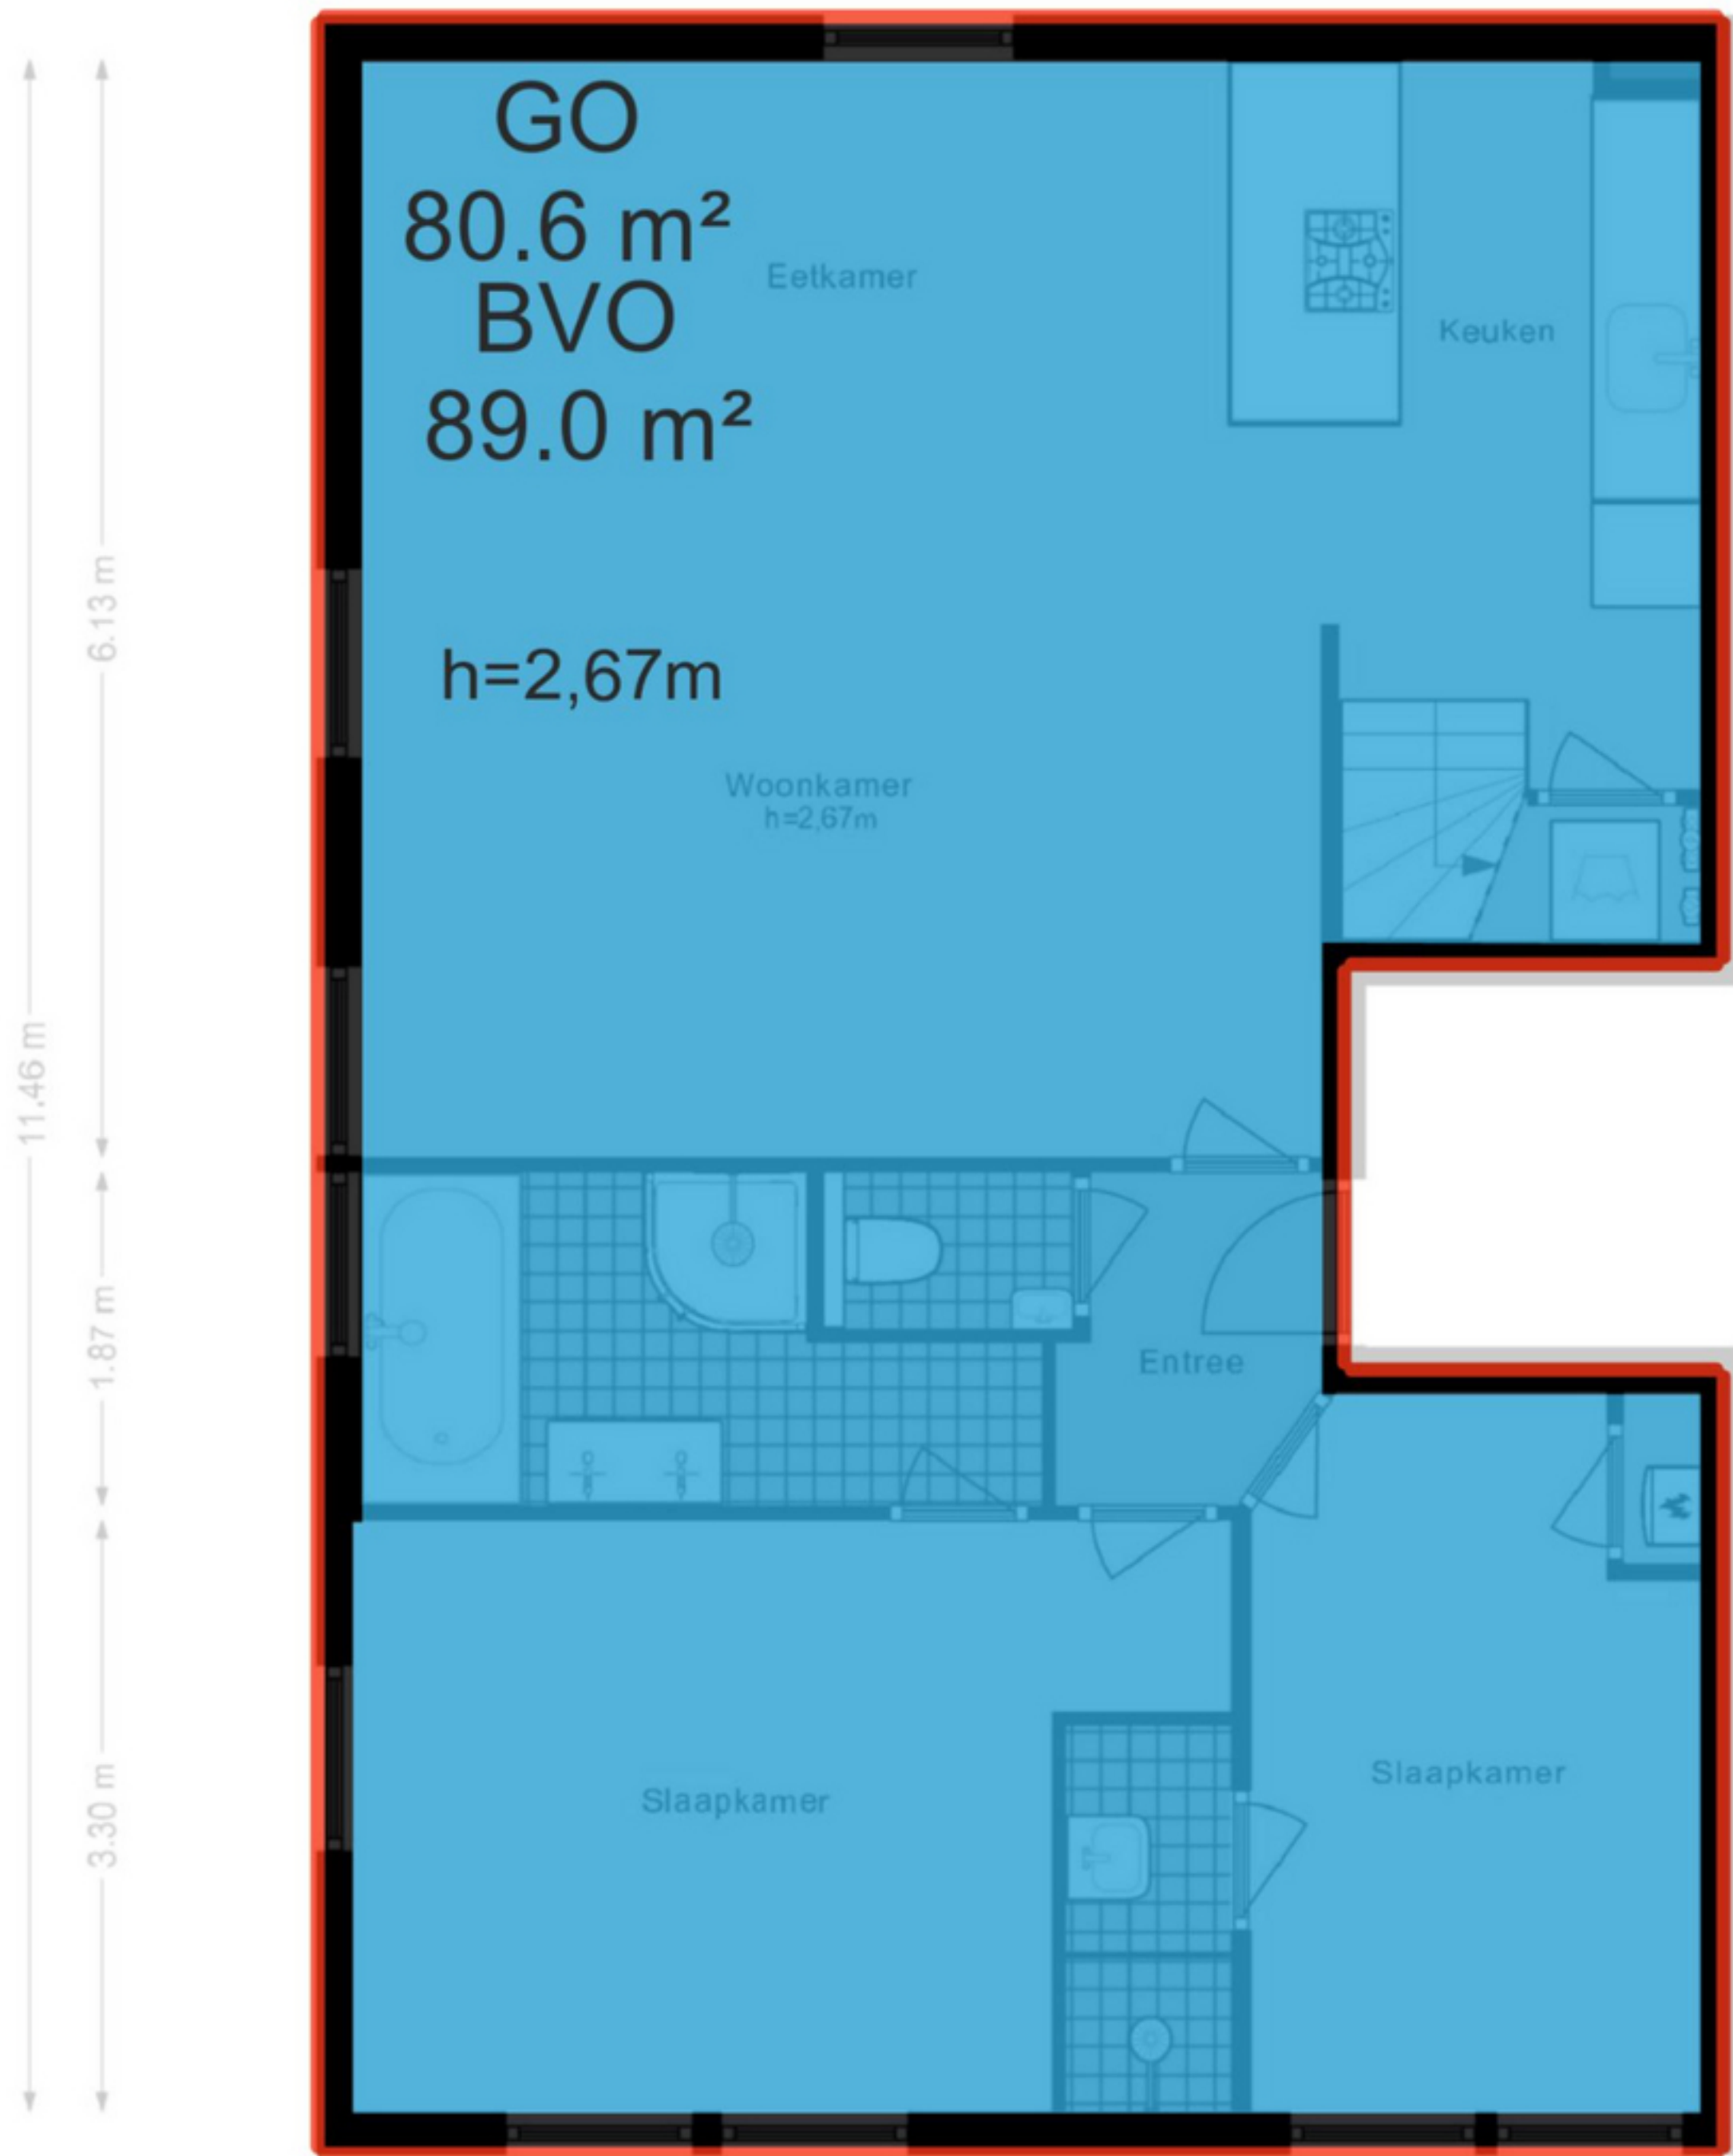

Wethouder Frankeweg 5-3 - Amsterdam Dakterras

7.25 m

5.20 m

De plattegronden zijn geproduceerd voor promotionele doeleinden en ter indicatie.
Aan de plattegronden kunnen geen rechten worden ontleend.

© www.woningmedia.nl

Schaalcontrole

7.48 m
7.48 m

7.25 m