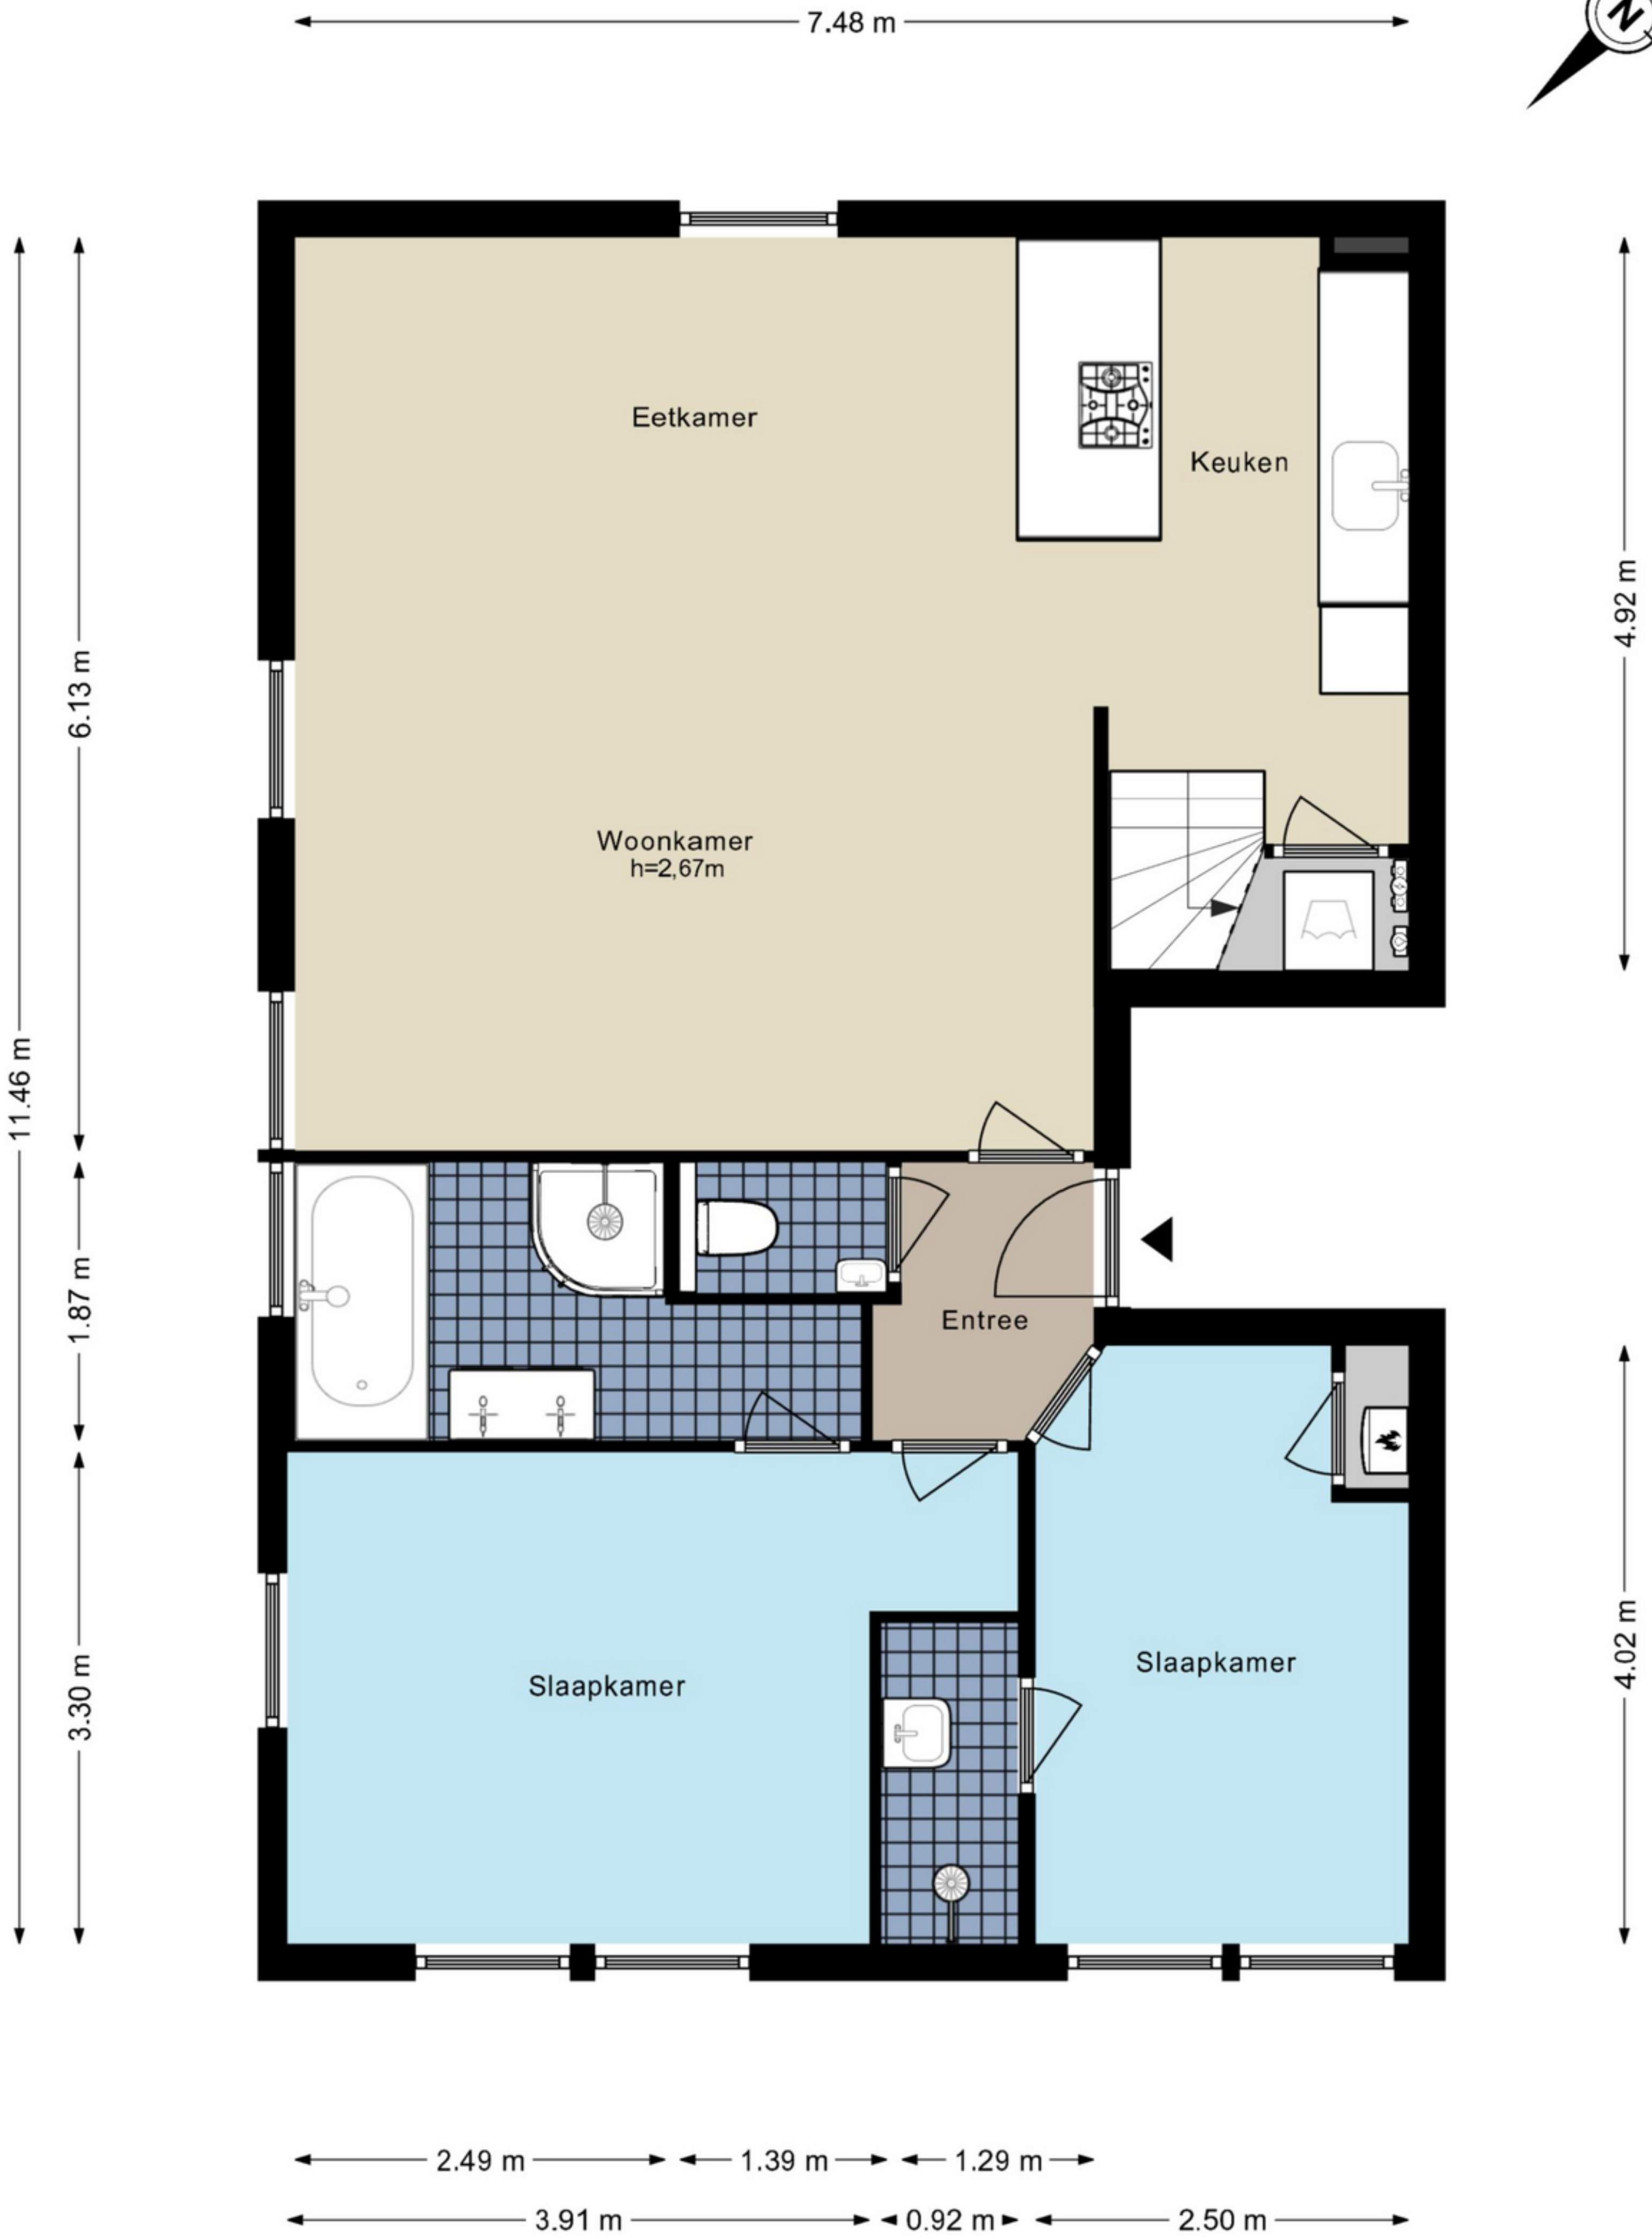

Wethouder Frankeweg 5-3 - Amsterdam

Derde verdieping

De plattegronden zijn geproduceerd voor promotionele doeleinden en ter indicatie.
Aan de plattegronden kunnen geen rechten worden ontleend.
© www.woningmedia.nl

Wethouder Frankeweg 5-3 - Amsterdam Dakterras

7.25 m

5.20 m

De plattegronden zijn geproduceerd voor promotionele doeleinden en ter indicatie.
Aan de plattegronden kunnen geen rechten worden ontleend.

© www.woningmedia.nl

Schaalcontrole

7.48 m
7.48 m

7.25 m