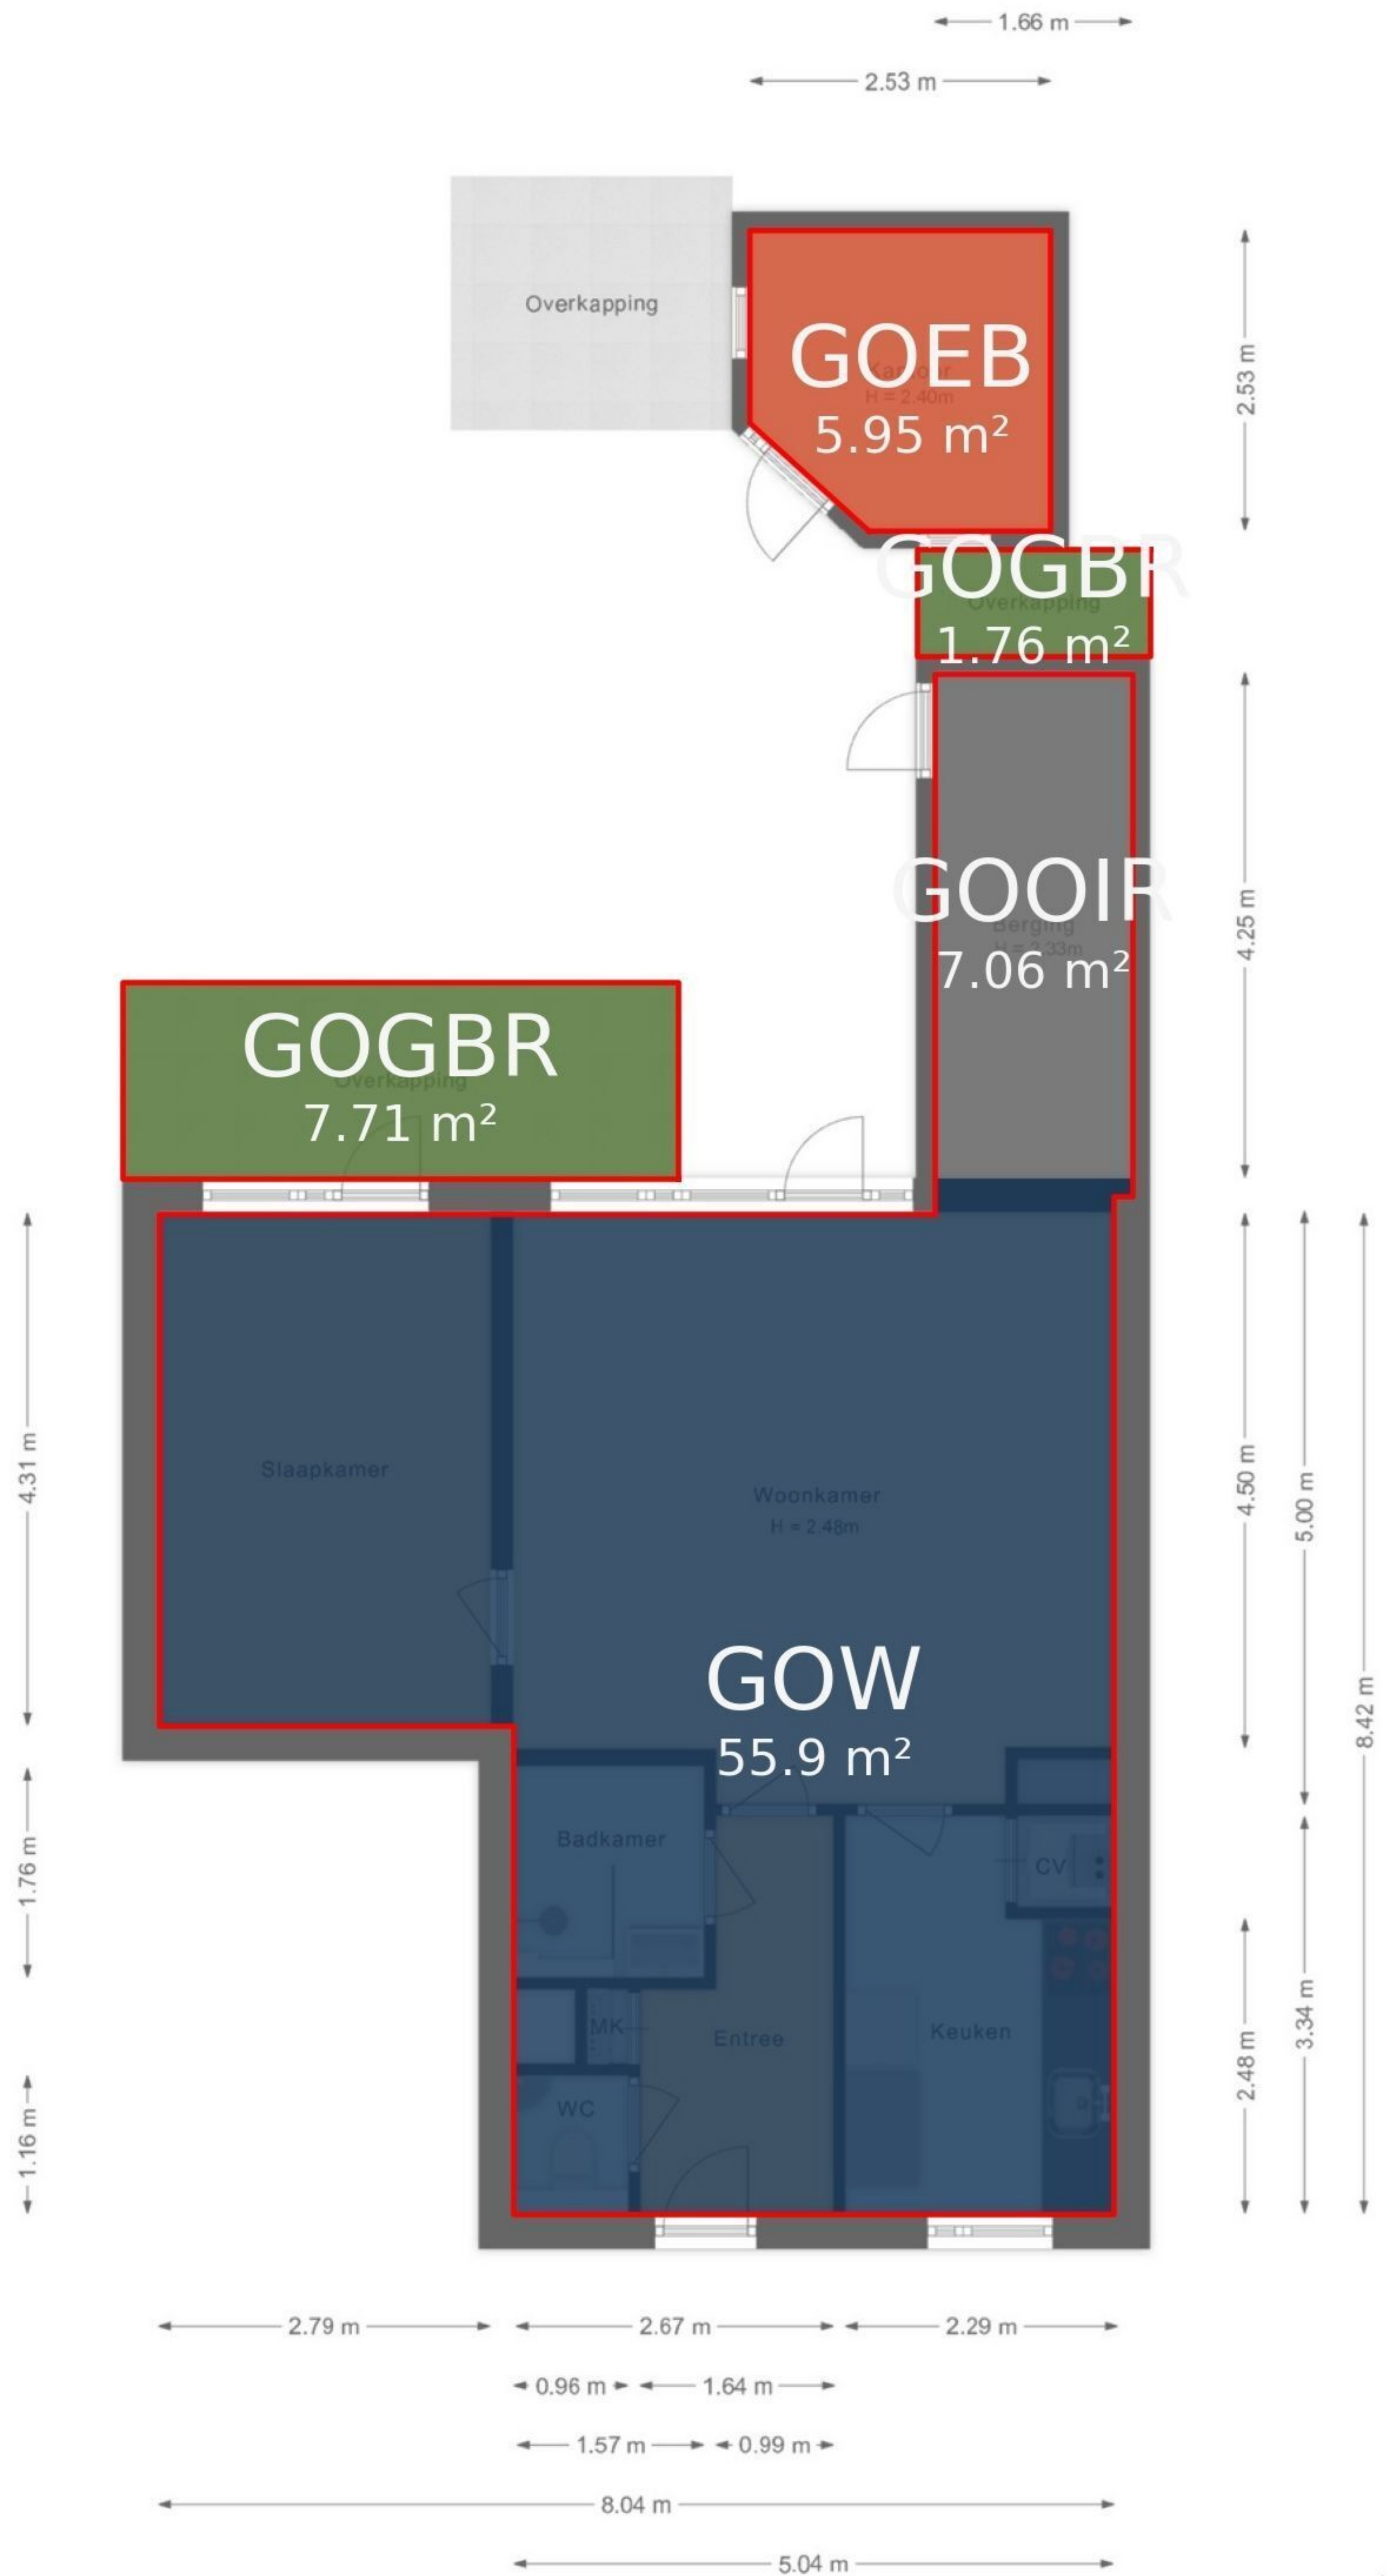

Wethouder Insingerstraat 29 Amsterdam  
Situatie

Deze plattegrond is met de grootst mogelijke zorg samengesteld.  
Desondanks kunnen er geen rechten aan worden ontleend en kunnen er kleine afwijking zijn in de exacte maatvoering.  
[www.agvastgoedmedia.nl](http://www.agvastgoedmedia.nl)

Wethouder Insingerstraat 29 Amsterdam  
Begane grond

Deze plattegrond is met de grootst mogelijke zorg samengesteld.  
Desondanks kunnen er geen rechten aan worden ontleend en kunnen er kleine afwijking zijn in de exacte maatvoering.  
[www.agvastgoedmedia.nl](http://www.agvastgoedmedia.nl)