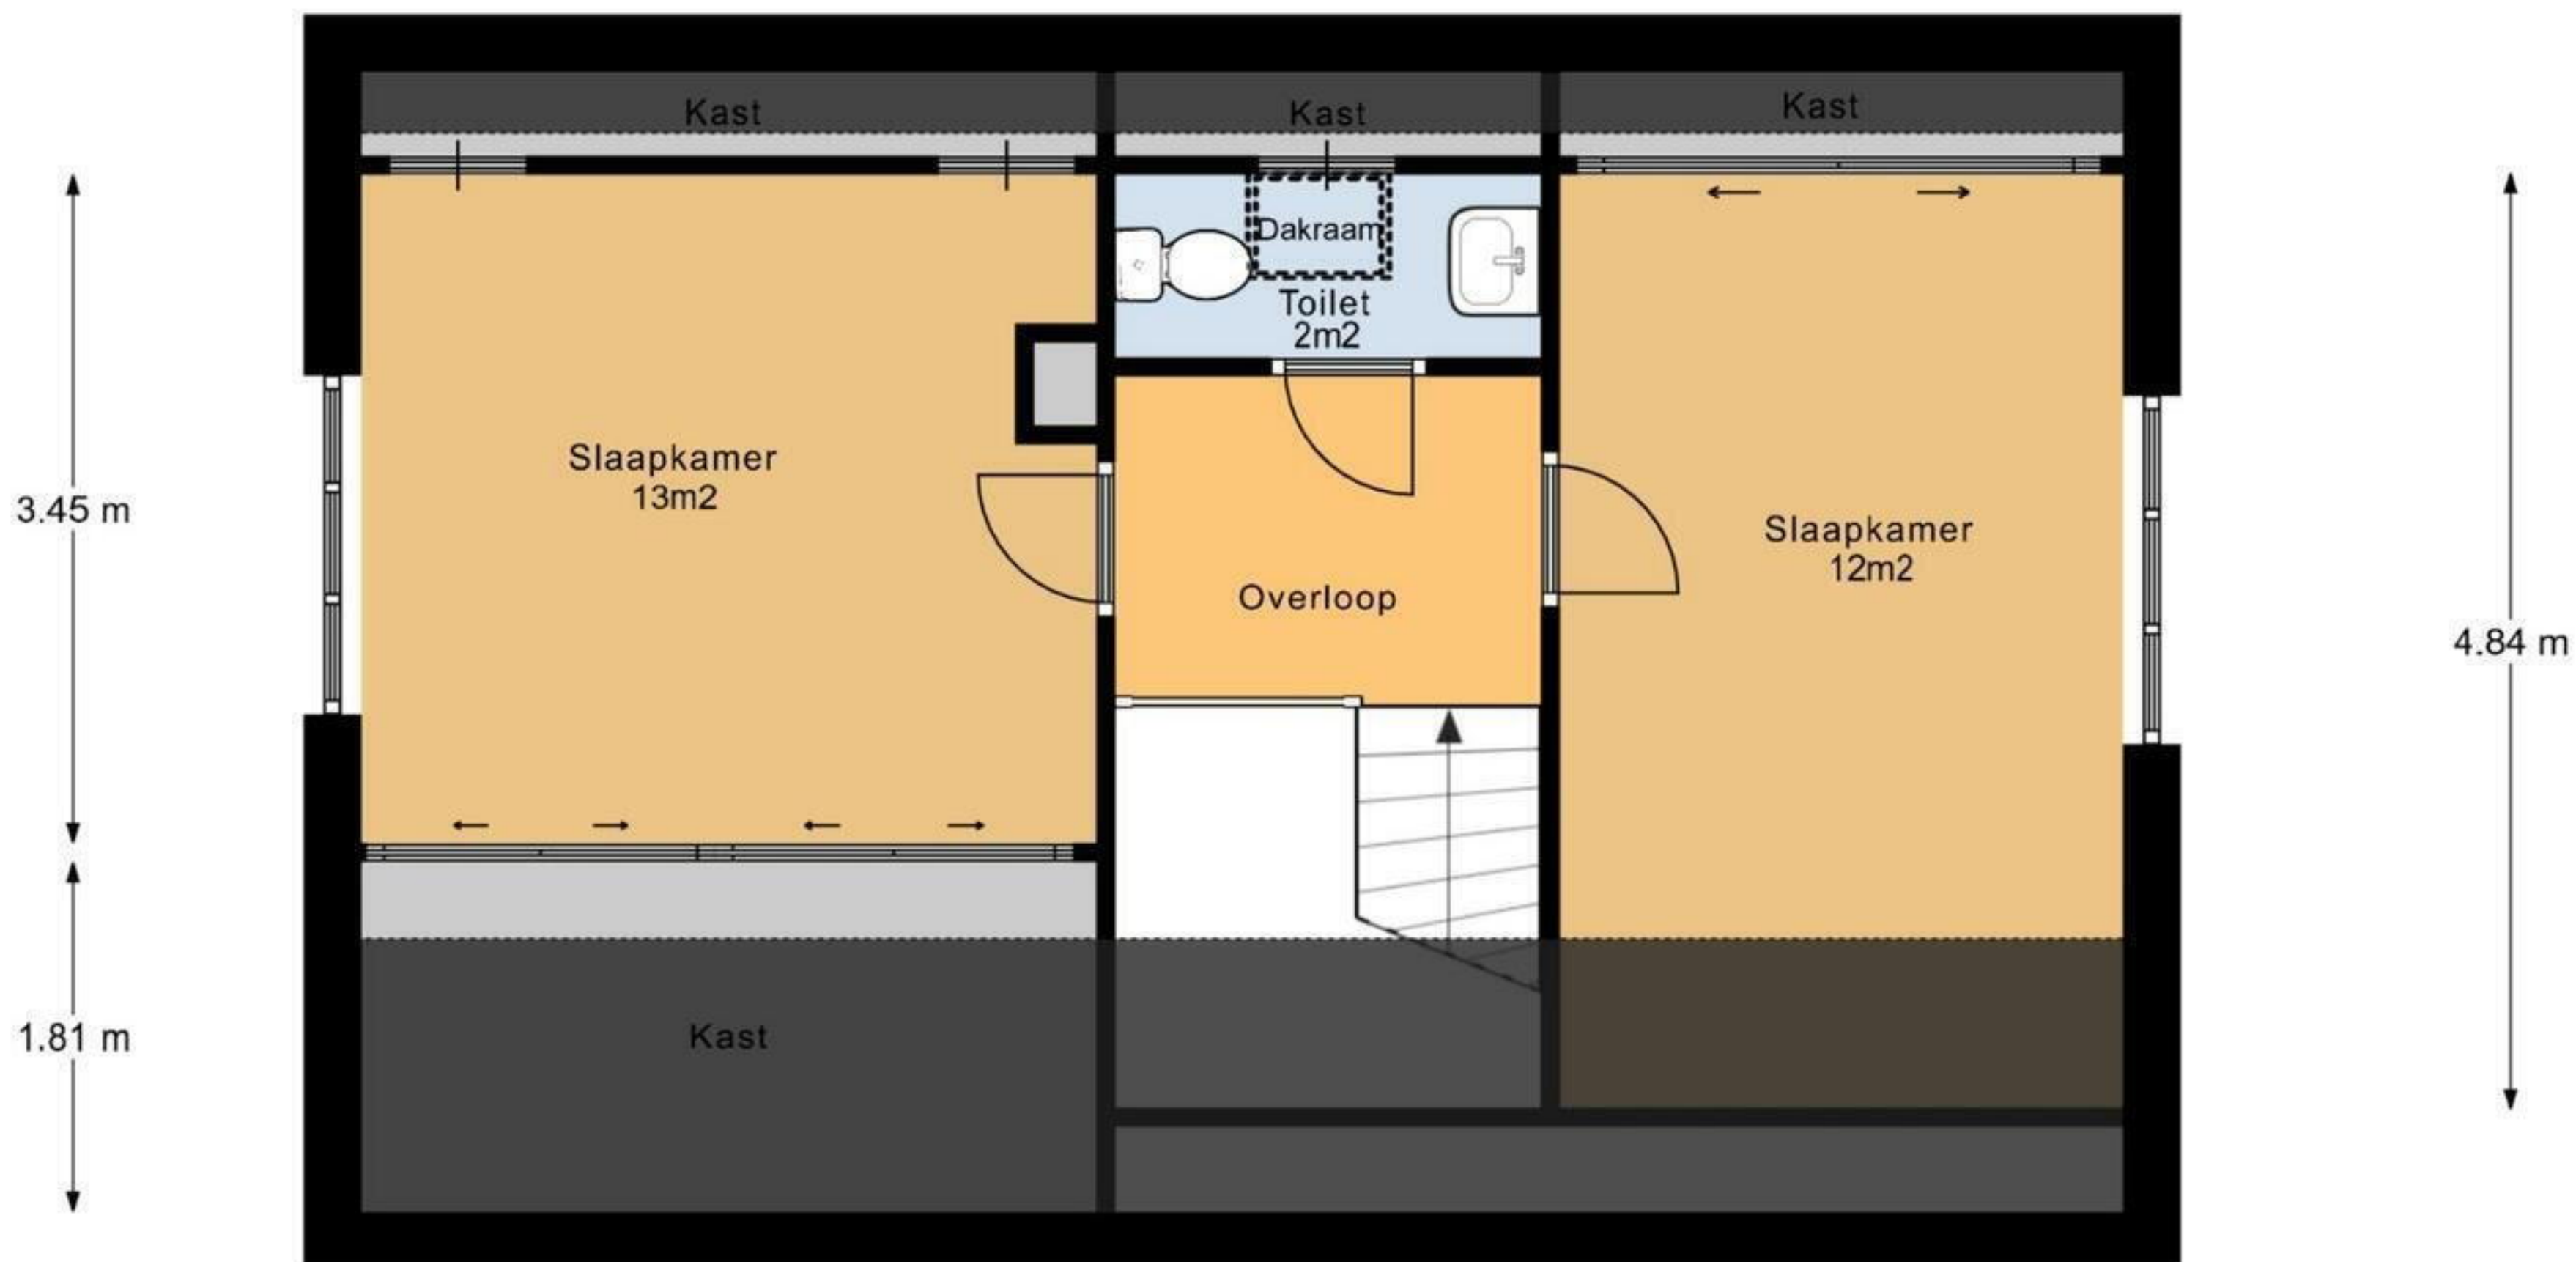

Begane Grond

9.11 m

5.84 m

5.89 m

Eerste Verdieping

3.40 m

3.63 m

Kippenhok  
12m2

# Berging

3.65 m

6.60 m

Kas