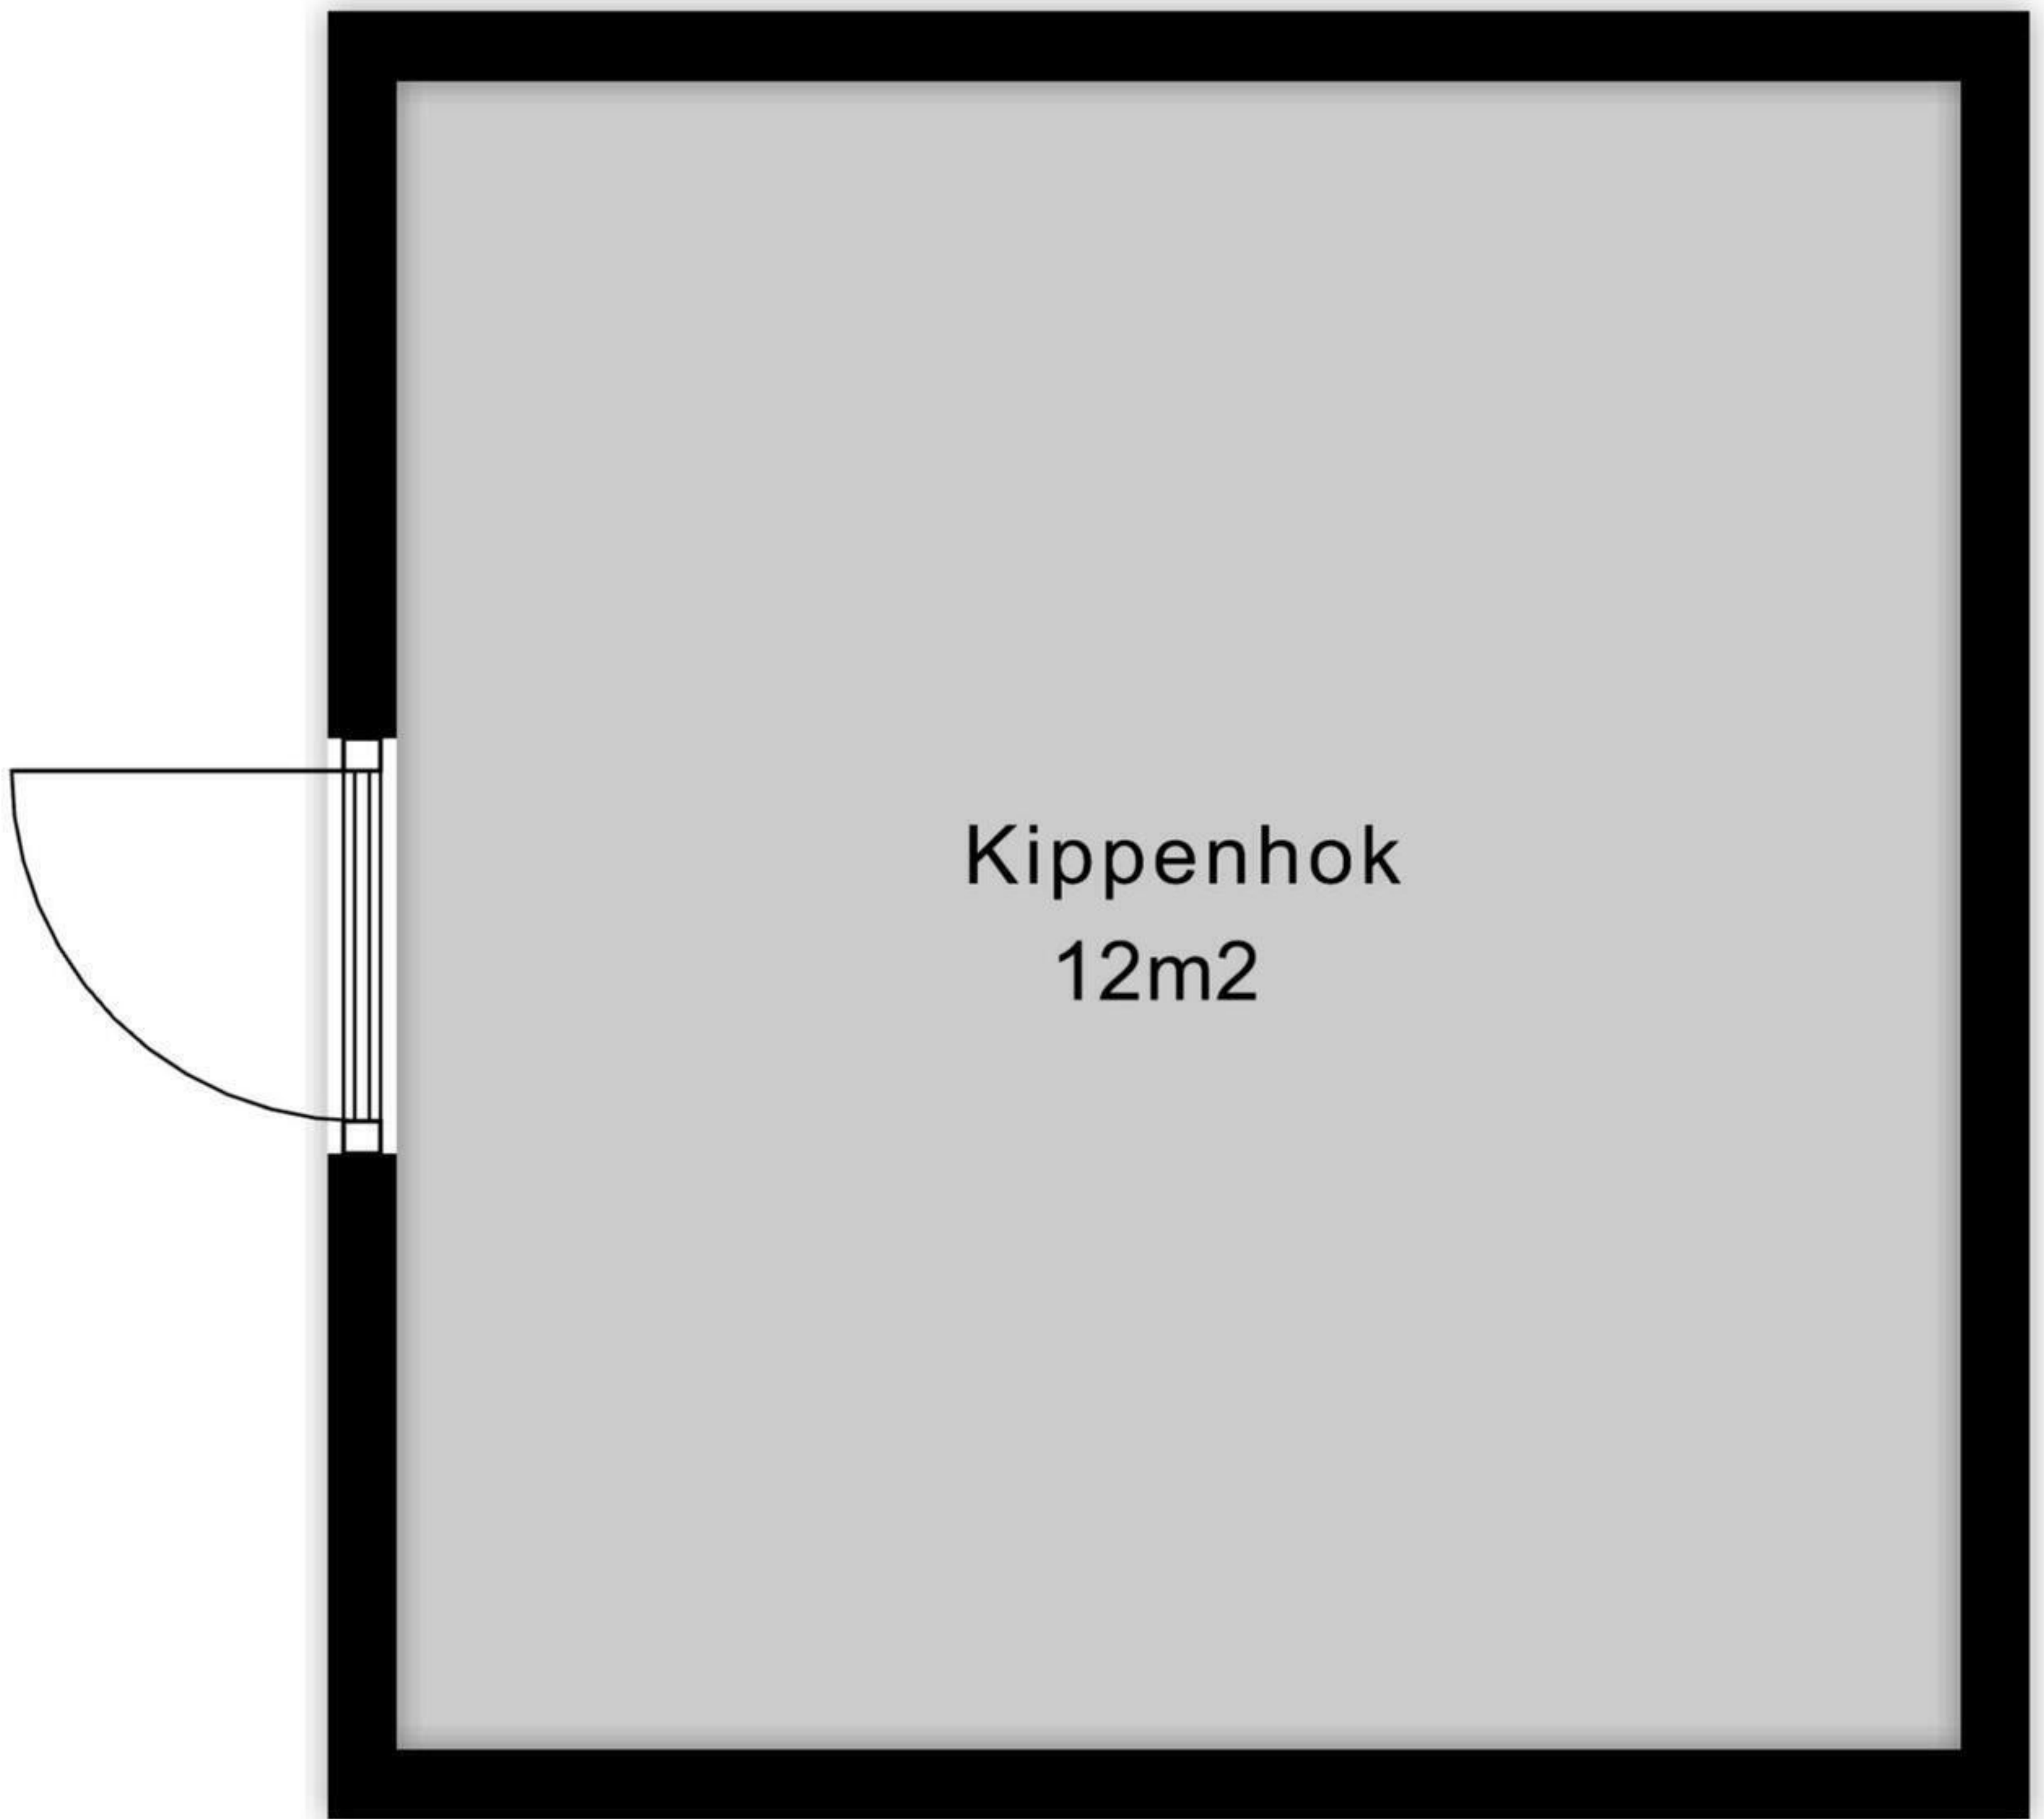

Begane Grond

9.11 m

5.84 m

5.89 m

Eerste Verdieping

3.40 m

3.63 m

Kippenhok  
12m2

Kippenhok

# Berging

3.65 m

6.60 m

Kas