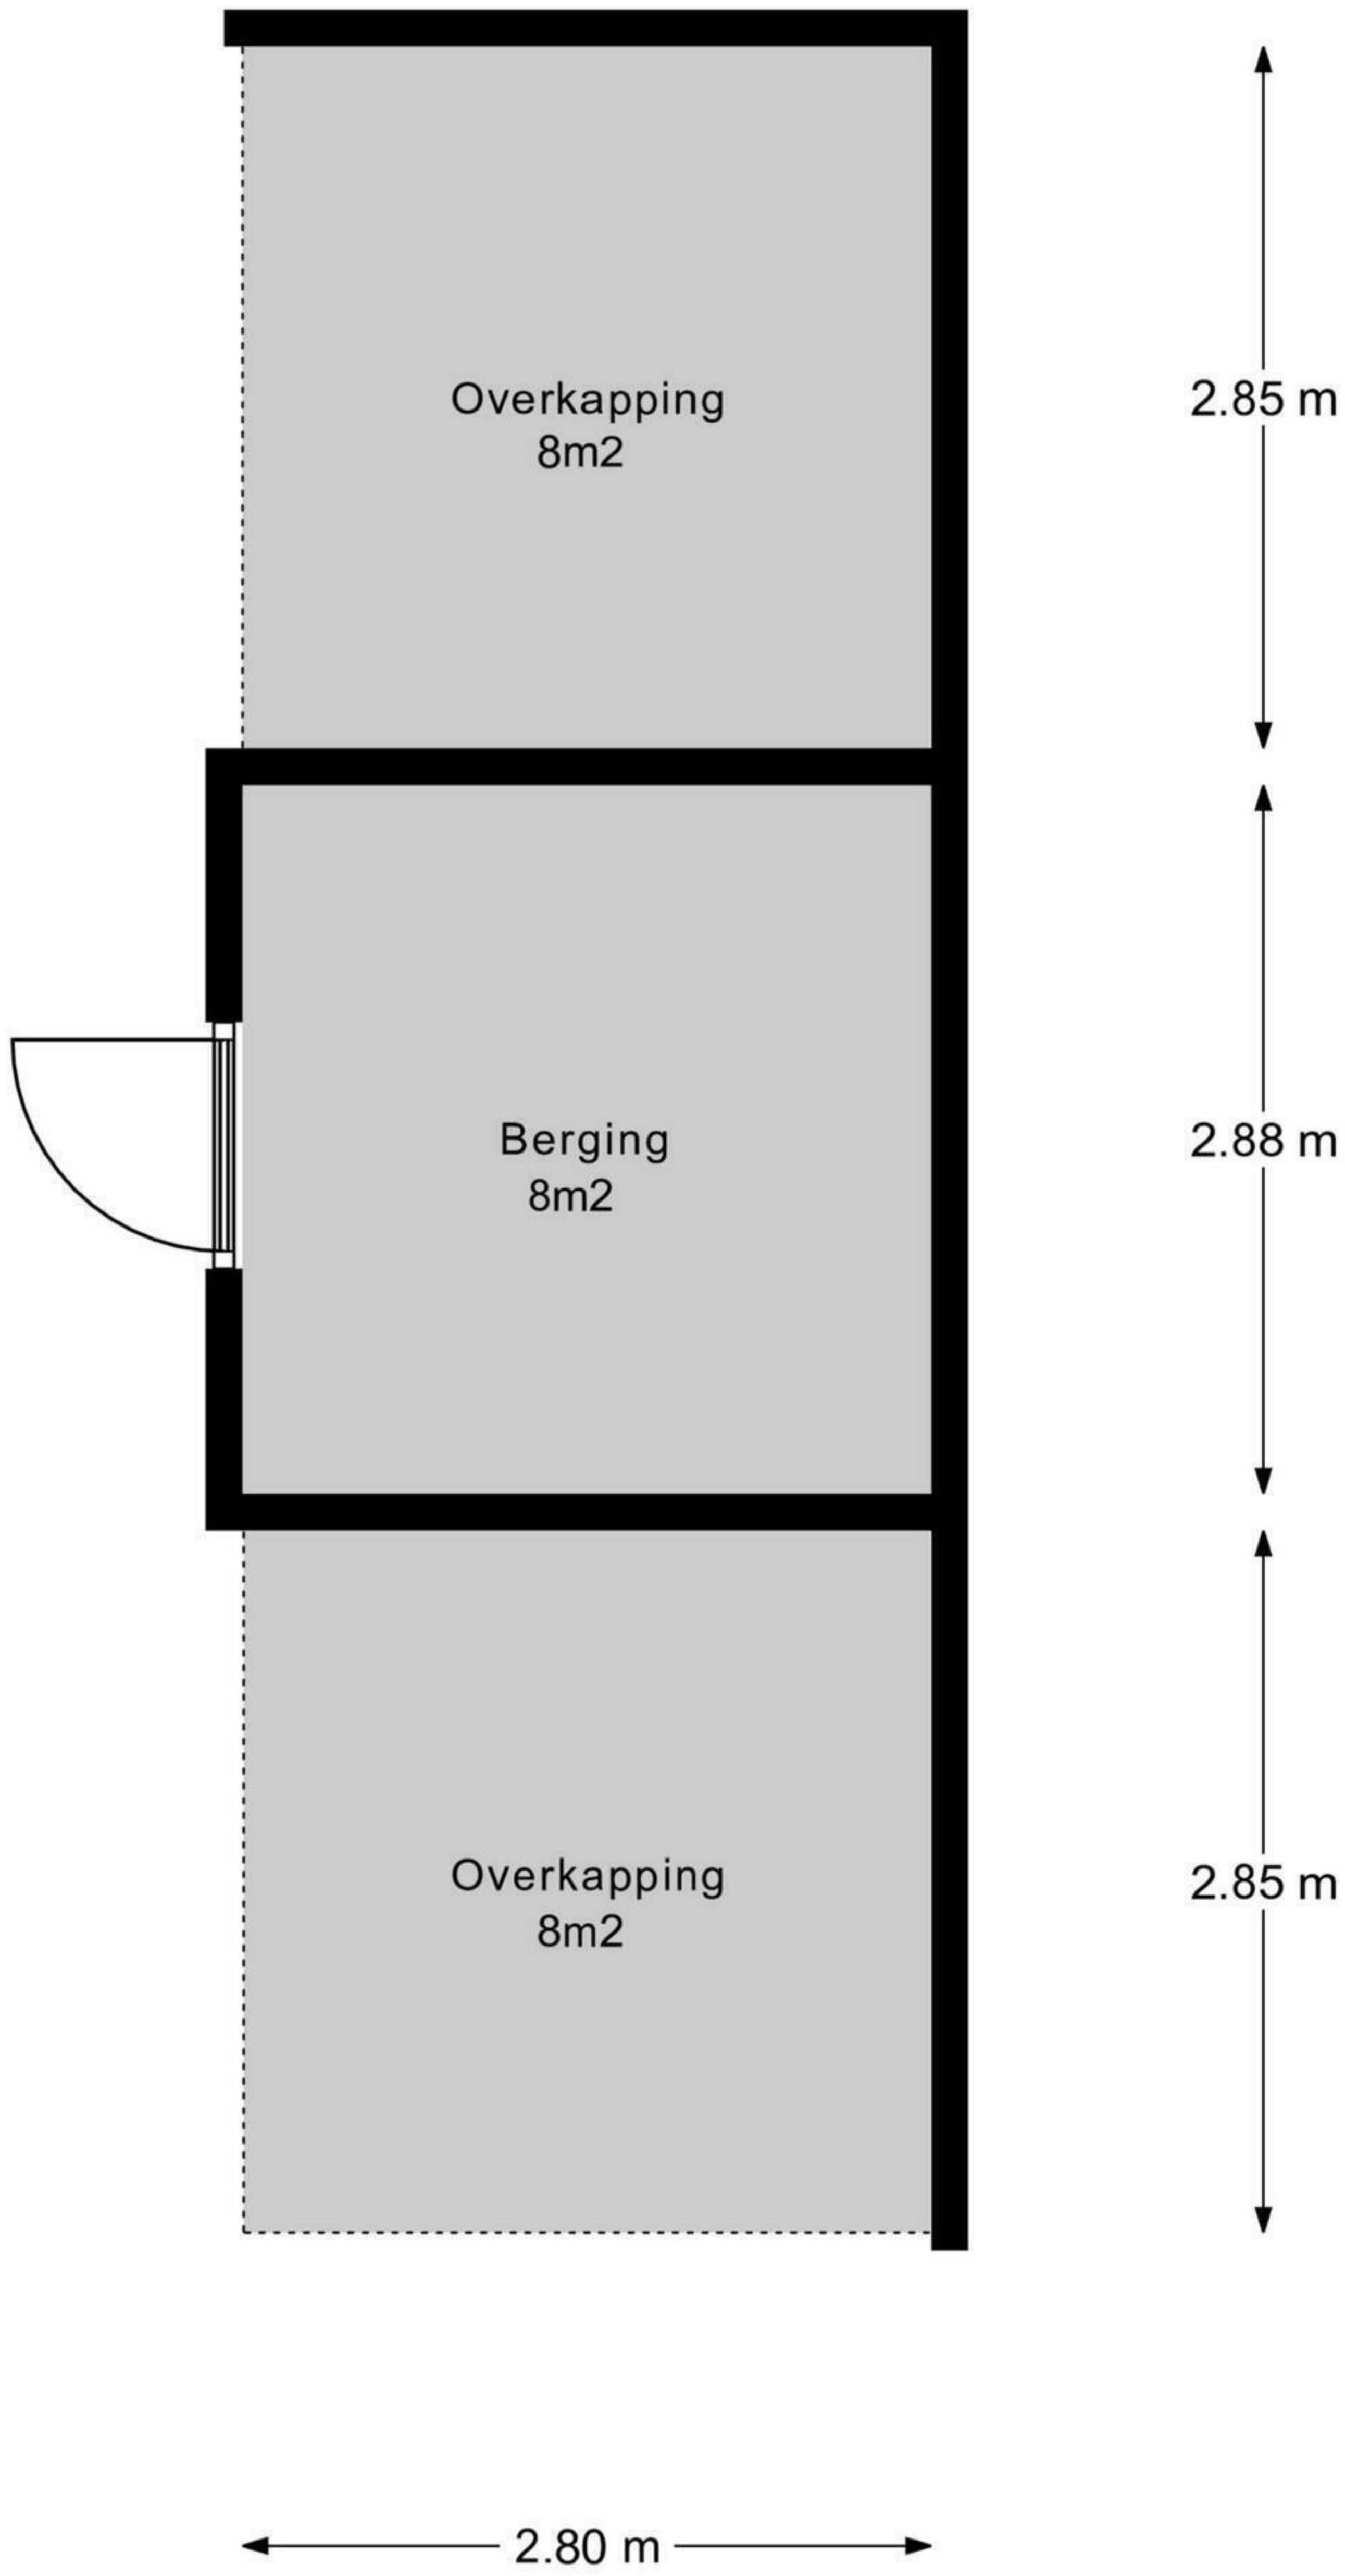

Begane Grond

9.11 m

5.84 m

5.89 m

Eerste Verdieping

3.40 m

3.63 m

Kippenhok  
12m2

Kippenhok

# Berging

3.65 m

6.60 m

Kas