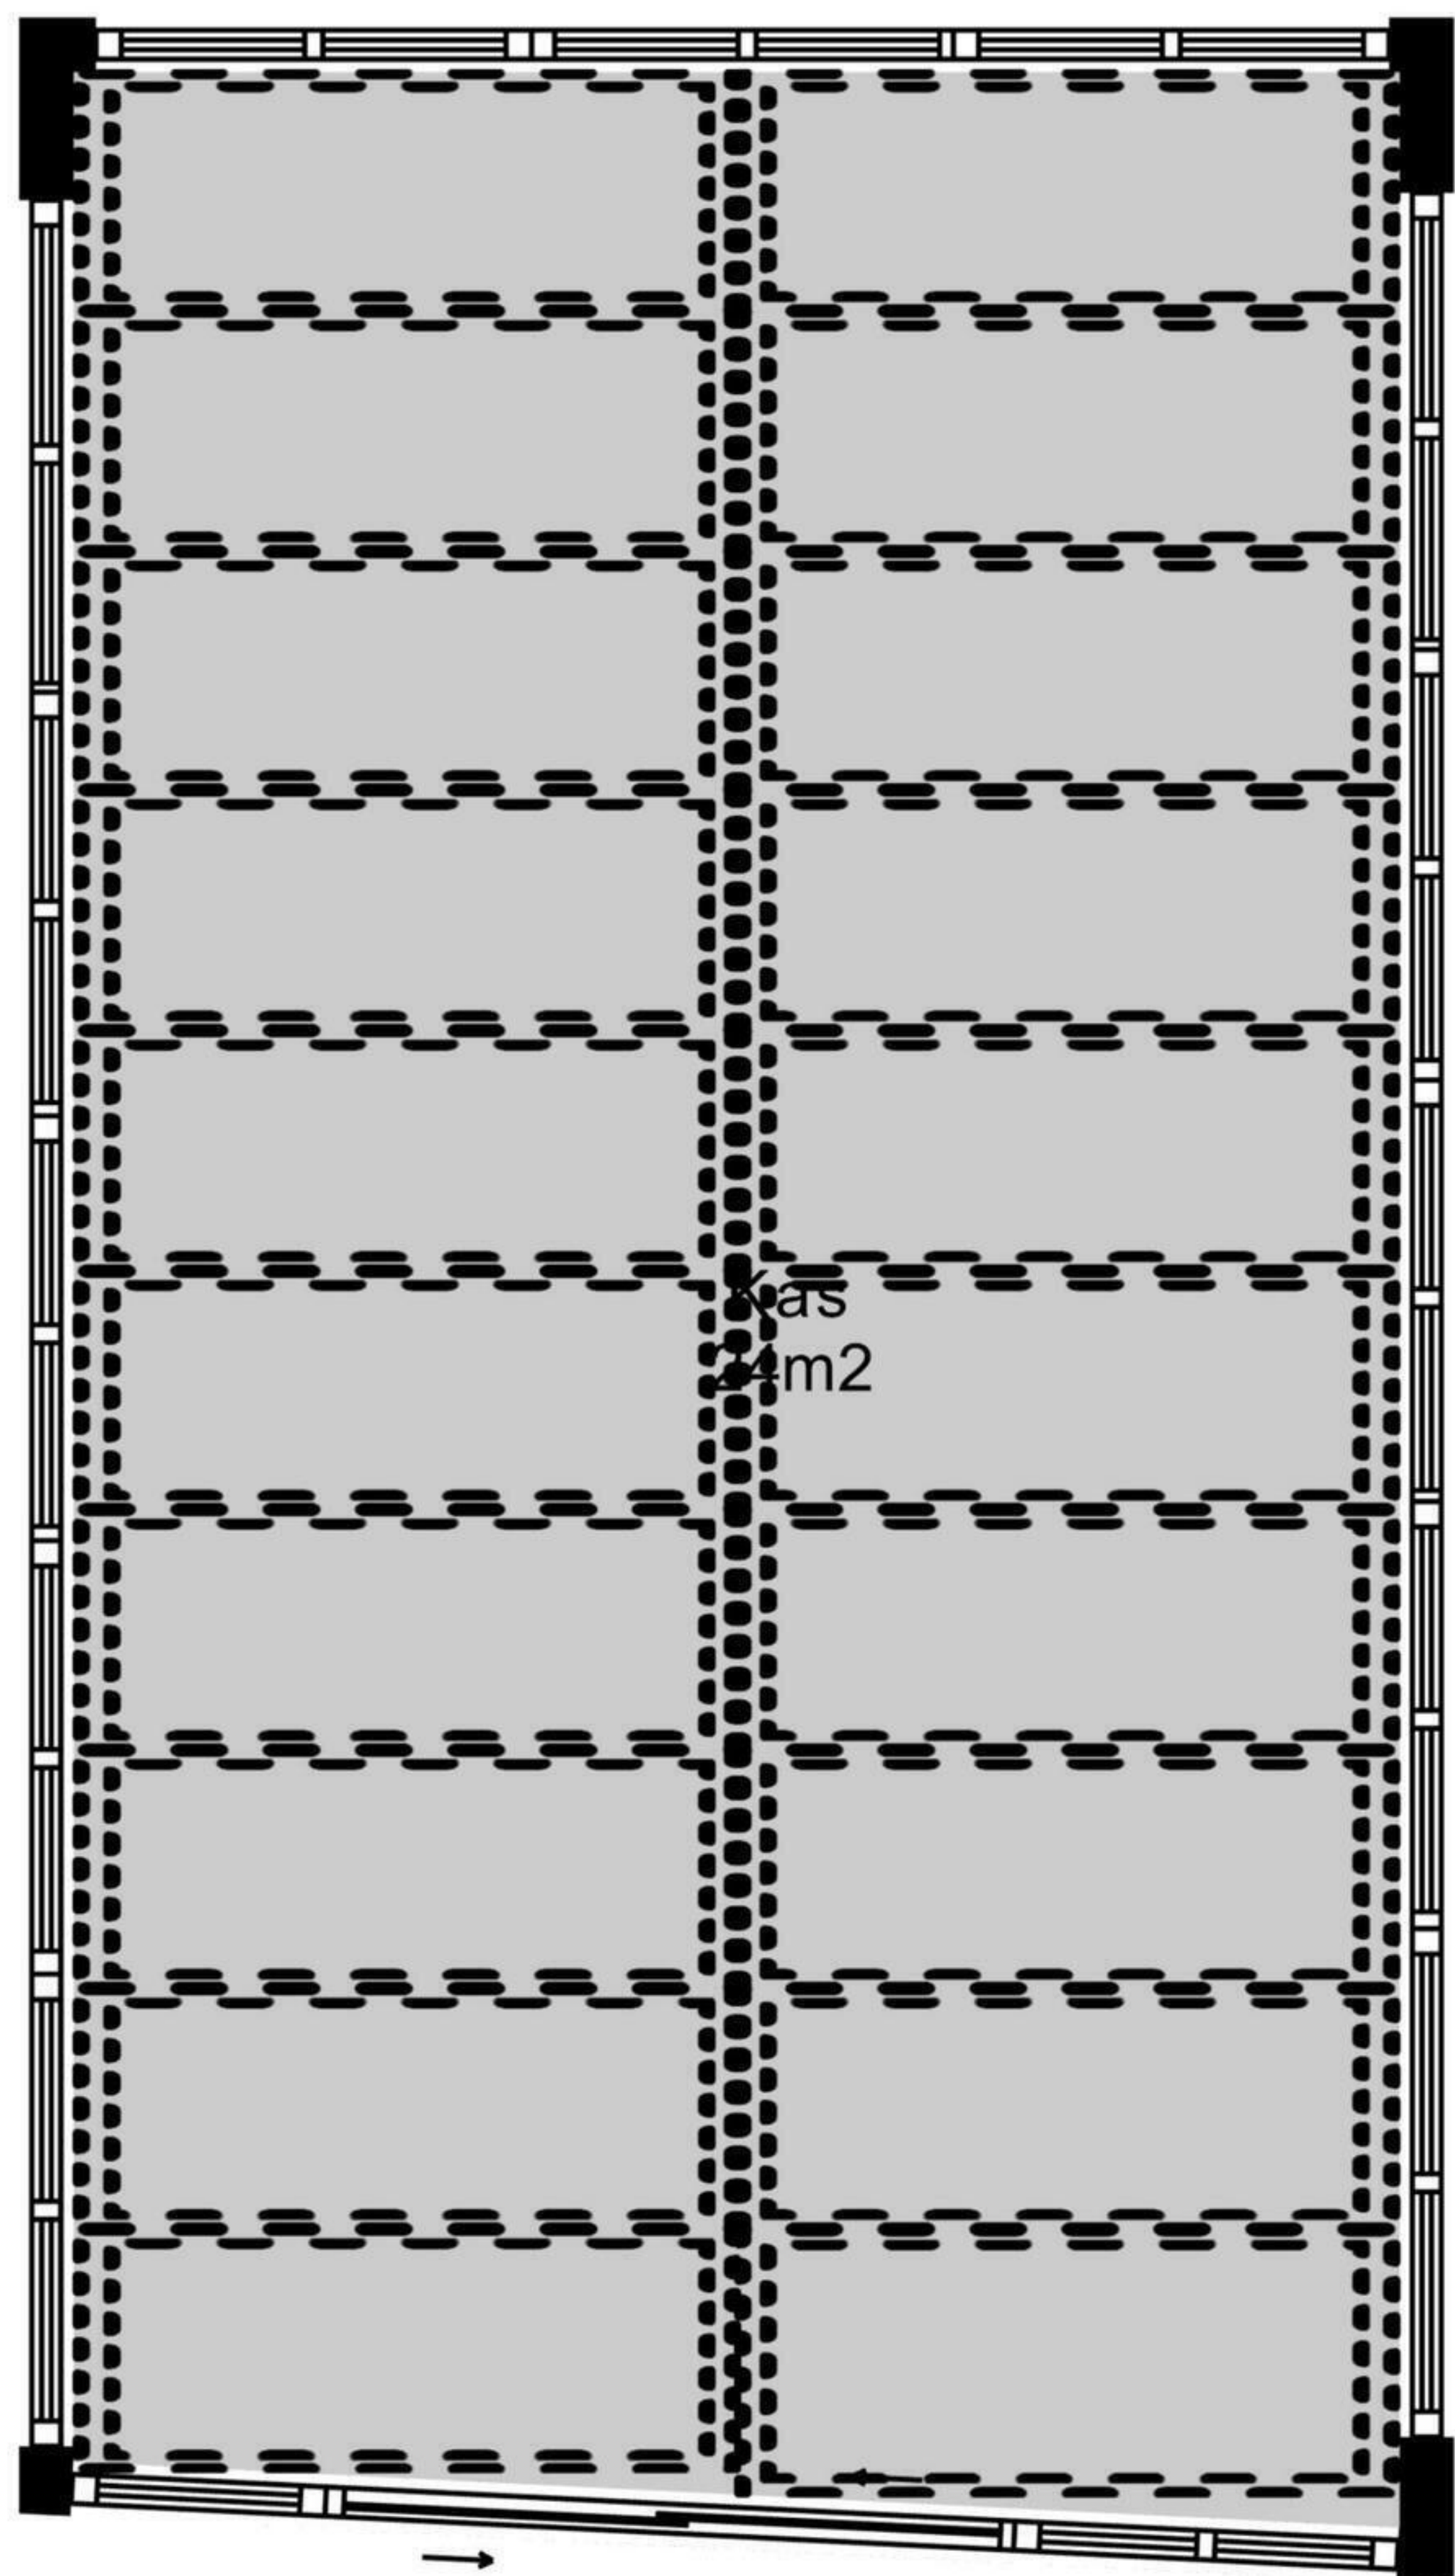

Begane Grond

9.11 m

5.84 m

5.89 m

Eerste Verdieping

3.40 m

3.63 m

Kippenhok  
12m2

# Berging

3.65 m

6.60 m

Kas