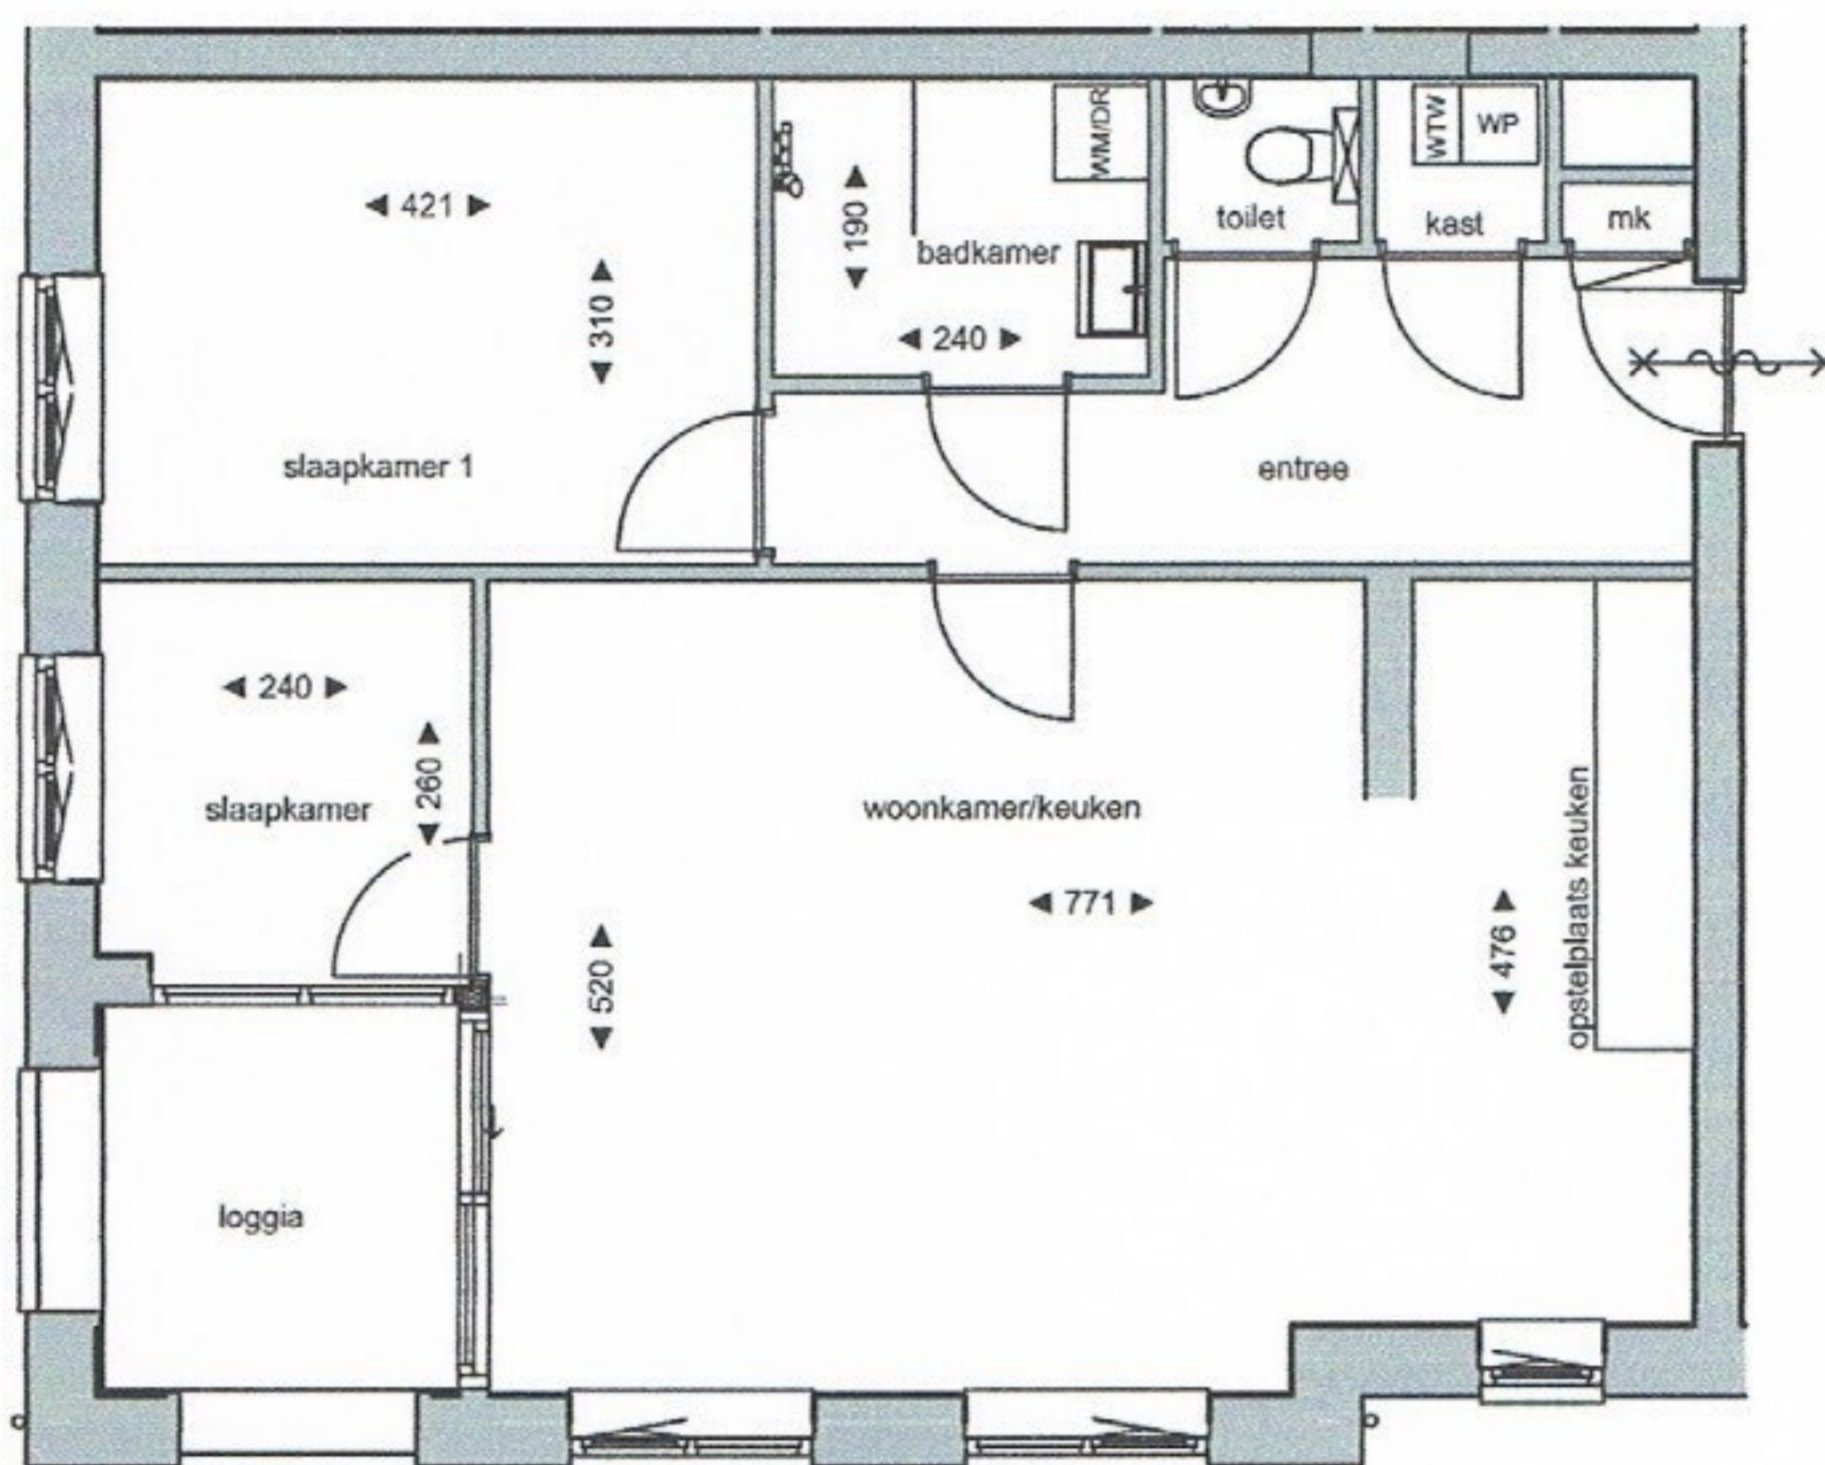

RENVOOI

ALLE MATEN IN CENTIMETERS
ALLE TEKENINGEN EN MAATVOERINGEN ZIJN INDICATIEF.
ER KUNNEN GEEN RECHTEN AAN WORDEN ONTLEEND.

dr	droger (opstelplaats)
mk	meterkast
wm	wasmachine (opstelplaats)
wp	warmtepomp
wtw	ventilatie installatie

Oprichten 10 appartementen "De Vlashof" te Reusel
appartementtype Type B

1:100

5 augustus 2022