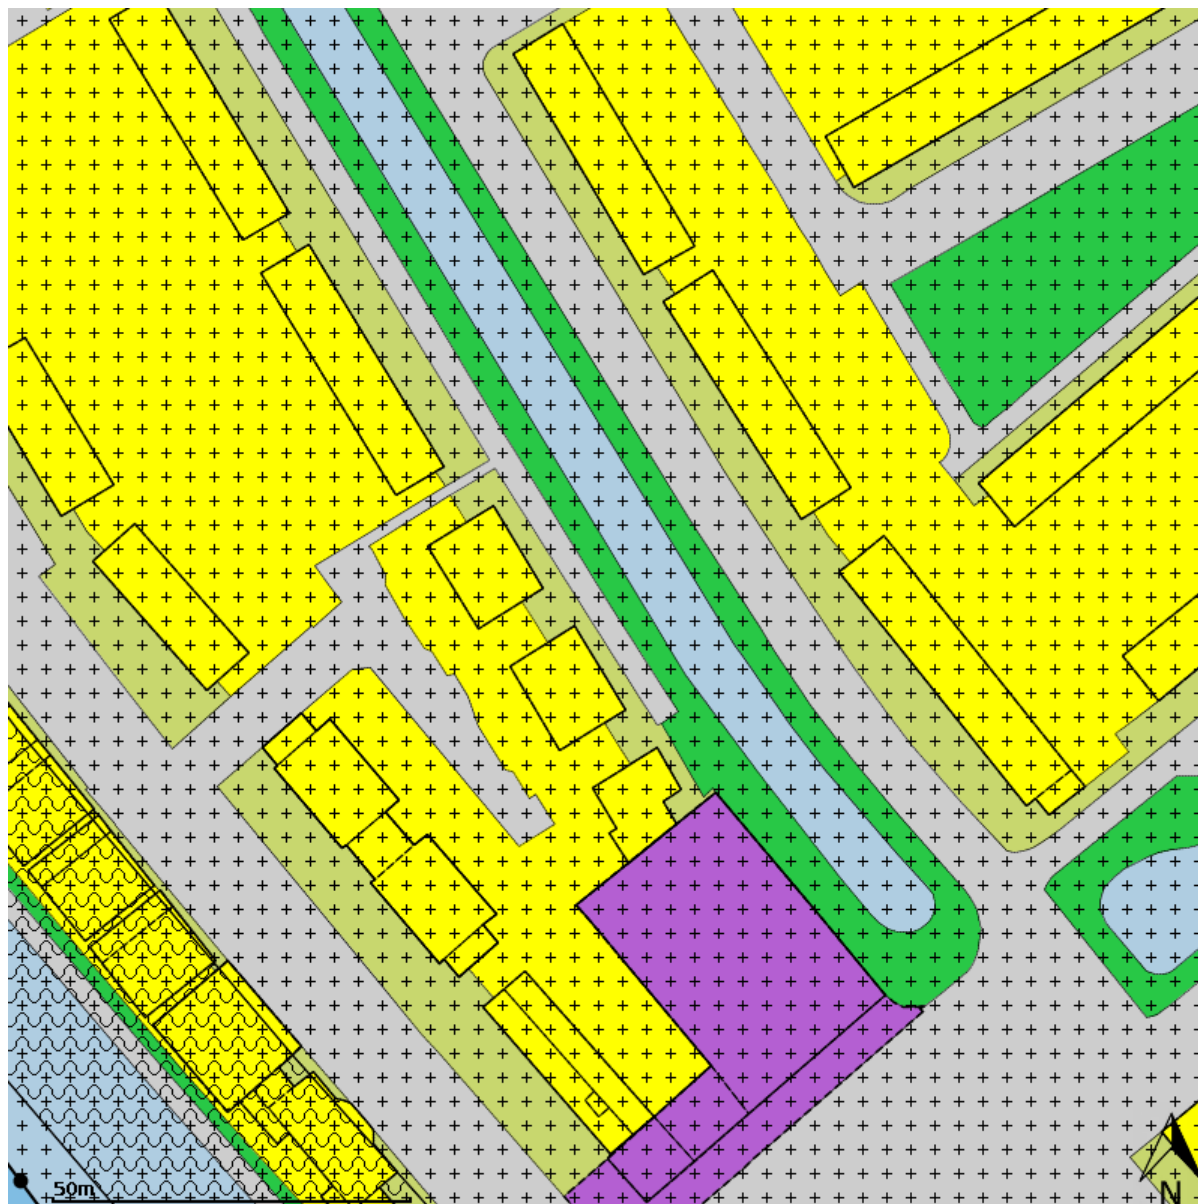

Plannaam: Oude Dorp

Datum afdruk: 2023-05-23

Naam overheid: Gemeente Leiderdorp

IMRO-versie: IMRO2008

Type plan: bestemmingsplan

Plan datum: 2014-09-15

Planidn: NL.IMRO.0547.BPoudedorp-VG02

Planstatus: vastgesteld

Dossierstatus: geheel onherroepelijk in werking

Disclaimer: Er kunnen op geen enkele wijze rechten worden ontleend aan, noch aanspraak gemaakt worden op de inhoud van deze afdruk. Hoewel bij de samenstelling van de inhoud van deze afdruk de grootst mogelijke zorgvuldigheid wordt betracht, bestaat de mogelijkheid dat bepaalde informatie (na verloop van tijd) verouderd is of niet (meer) correct is. Het Kadaster is niet aansprakelijk voor de eventuele schade die zou kunnen voortvloeien uit het gebruik van gegevens van de afdruk.