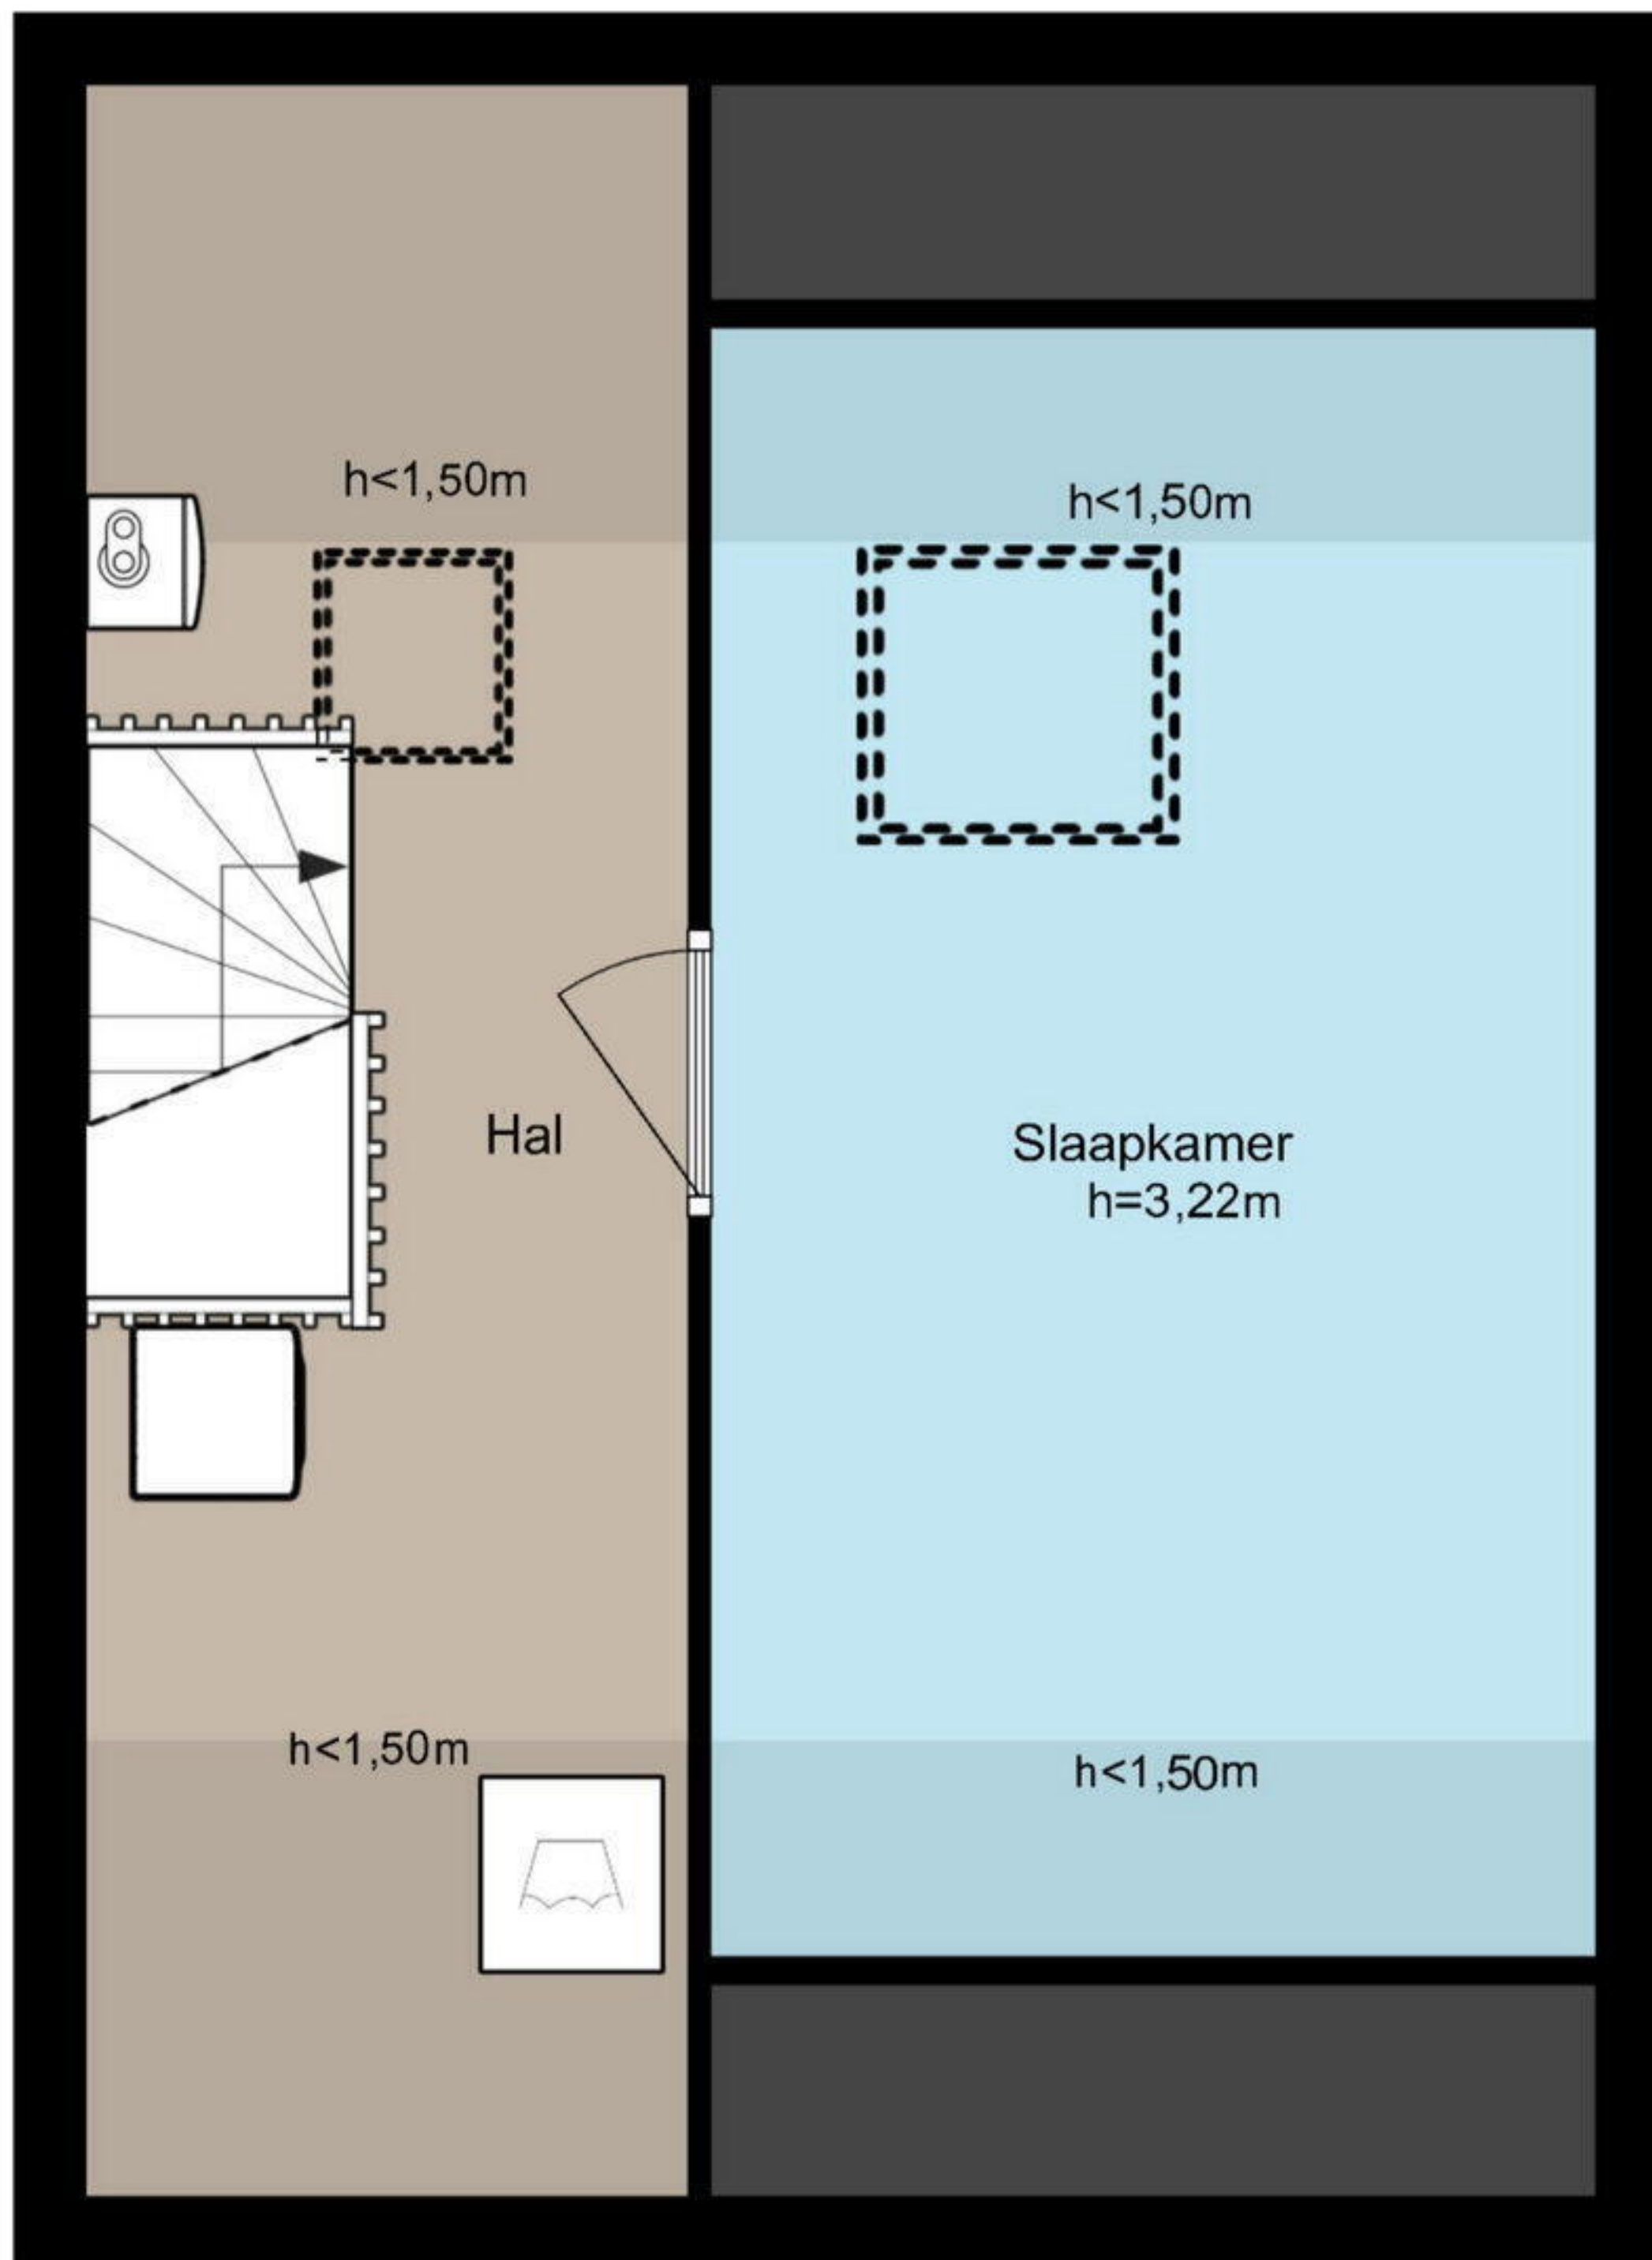

Willem Gertenbachstraat 8 - Amsterdam
Begane grond

Willem Gertenbachstraat 8 - Amsterdam

Eerste verdieping

De plattegronden zijn geproduceerd voor promotionele doeleinden en ter indicatie.
Aan de plattegronden kunnen geen rechten worden ontleend.

Willem Gertenbachstraat 8 - Amsterdam

Tweede verdieping

5.16 m

7.21 m

5.56 m

2.05 m 3.02 m

De plattegronden zijn geproduceerd voor promotionele doeleinden en ter indicatie.
Aan de plattegronden kunnen geen rechten worden ontleend.