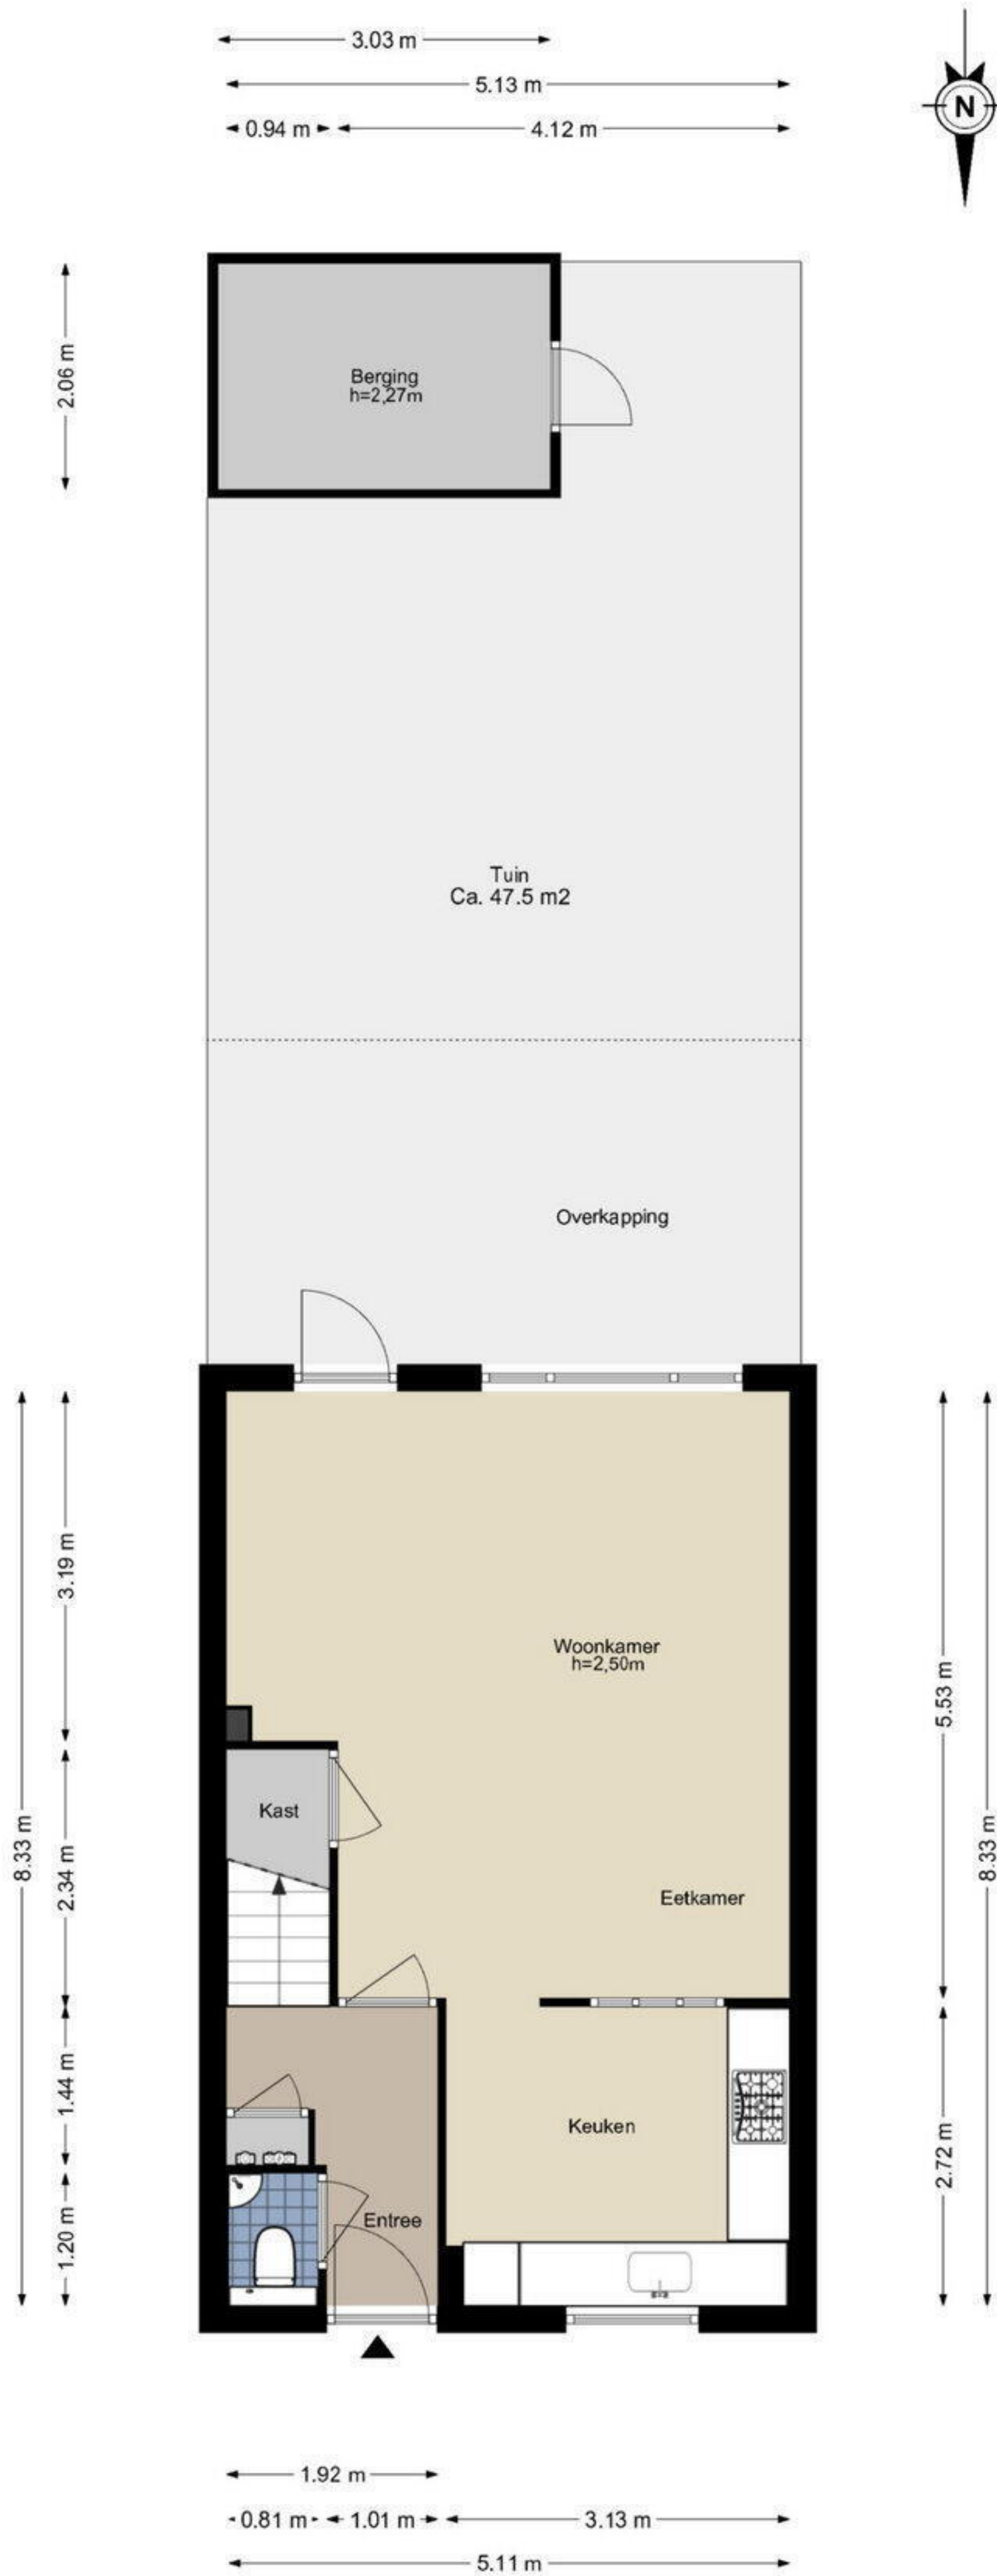

Willem Gertenbachstraat 8 - Amsterdam
Begane grond

Willem Gertenbachstraat 8 - Amsterdam

Eerste verdieping

De plattegronden zijn geproduceerd voor promotionele doeleinden en ter indicatie.
Aan de plattegronden kunnen geen rechten worden ontleend.

Willem Gertenbachstraat 8 - Amsterdam

Tweede verdieping

5.16 m

7.21 m

5.56 m

2.05 m 3.02 m

De plattegronden zijn geproduceerd voor promotionele doeleinden en ter indicatie.
Aan de plattegronden kunnen geen rechten worden ontleend.