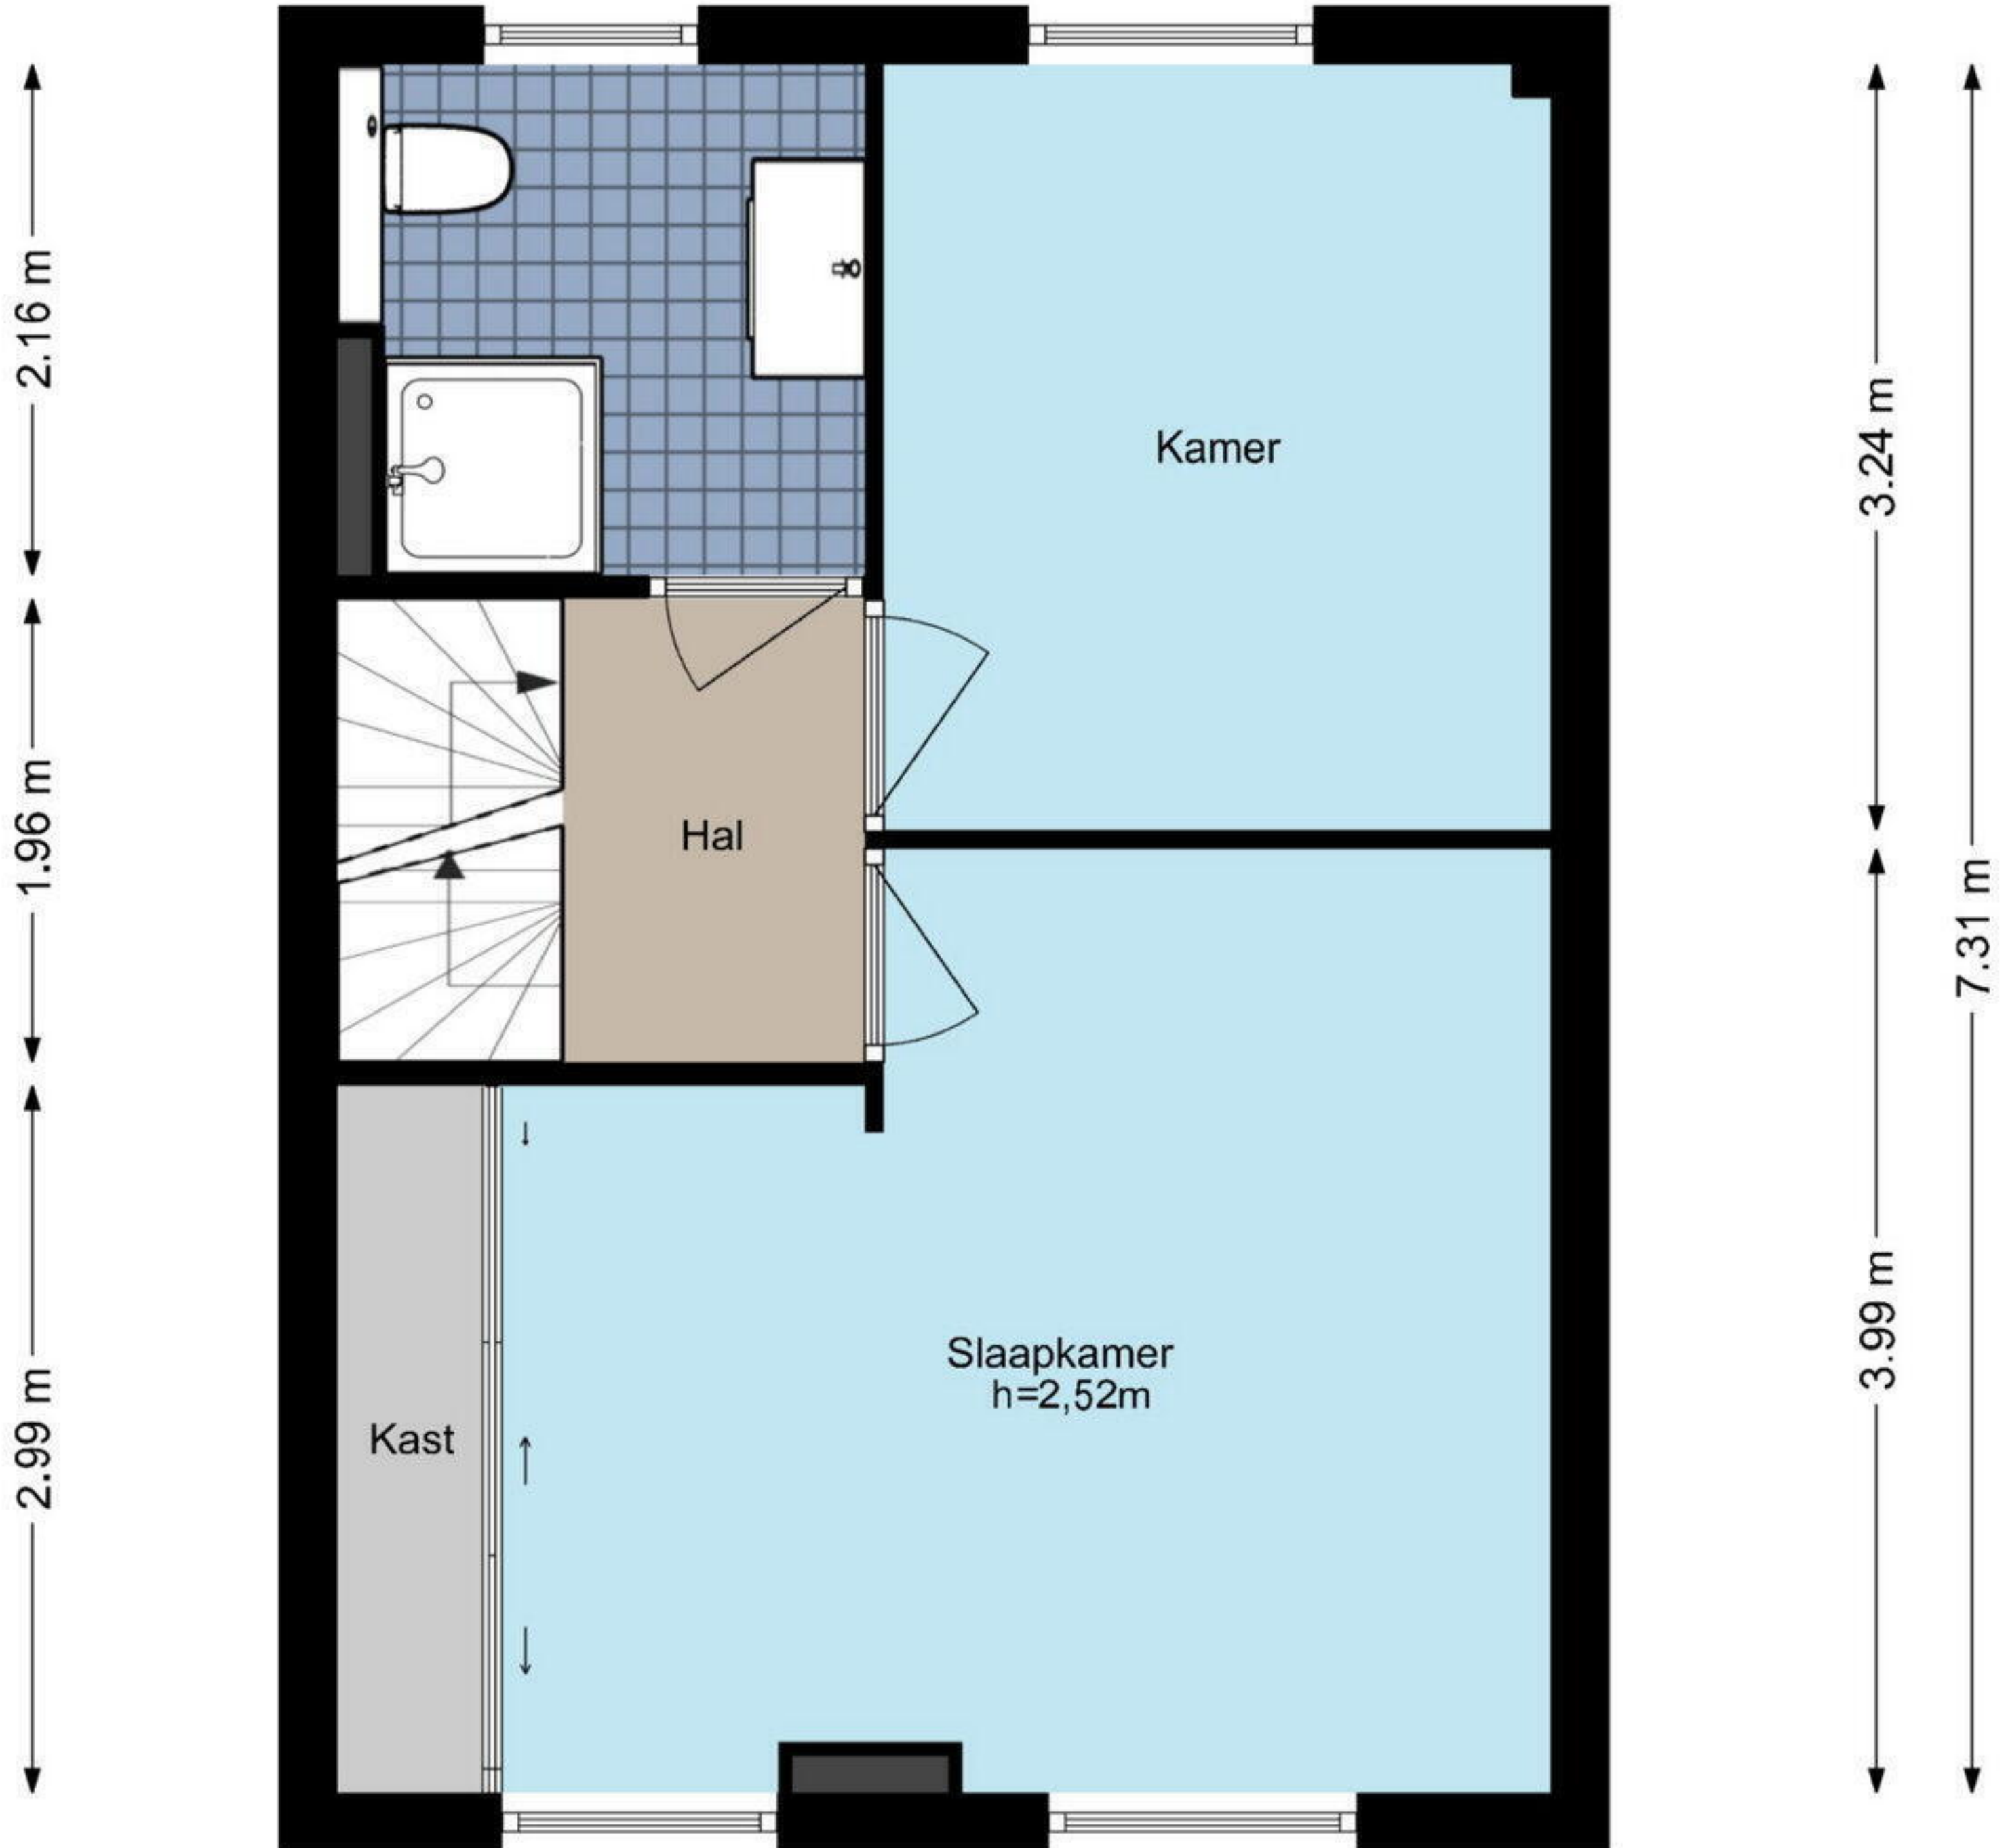

Willem Gertenbachstraat 8 - Amsterdam
Begane grond

Willem Gertenbachstraat 8 - Amsterdam

Eerste verdieping

De plattegronden zijn geproduceerd voor promotionele doeleinden en ter indicatie.
Aan de plattegronden kunnen geen rechten worden ontleend.

Willem Gertenbachstraat 8 - Amsterdam

Tweede verdieping

5.16 m

7.21 m

5.56 m

2.05 m 3.02 m

De plattegronden zijn geproduceerd voor promotionele doeleinden en ter indicatie.
Aan de plattegronden kunnen geen rechten worden ontleend.