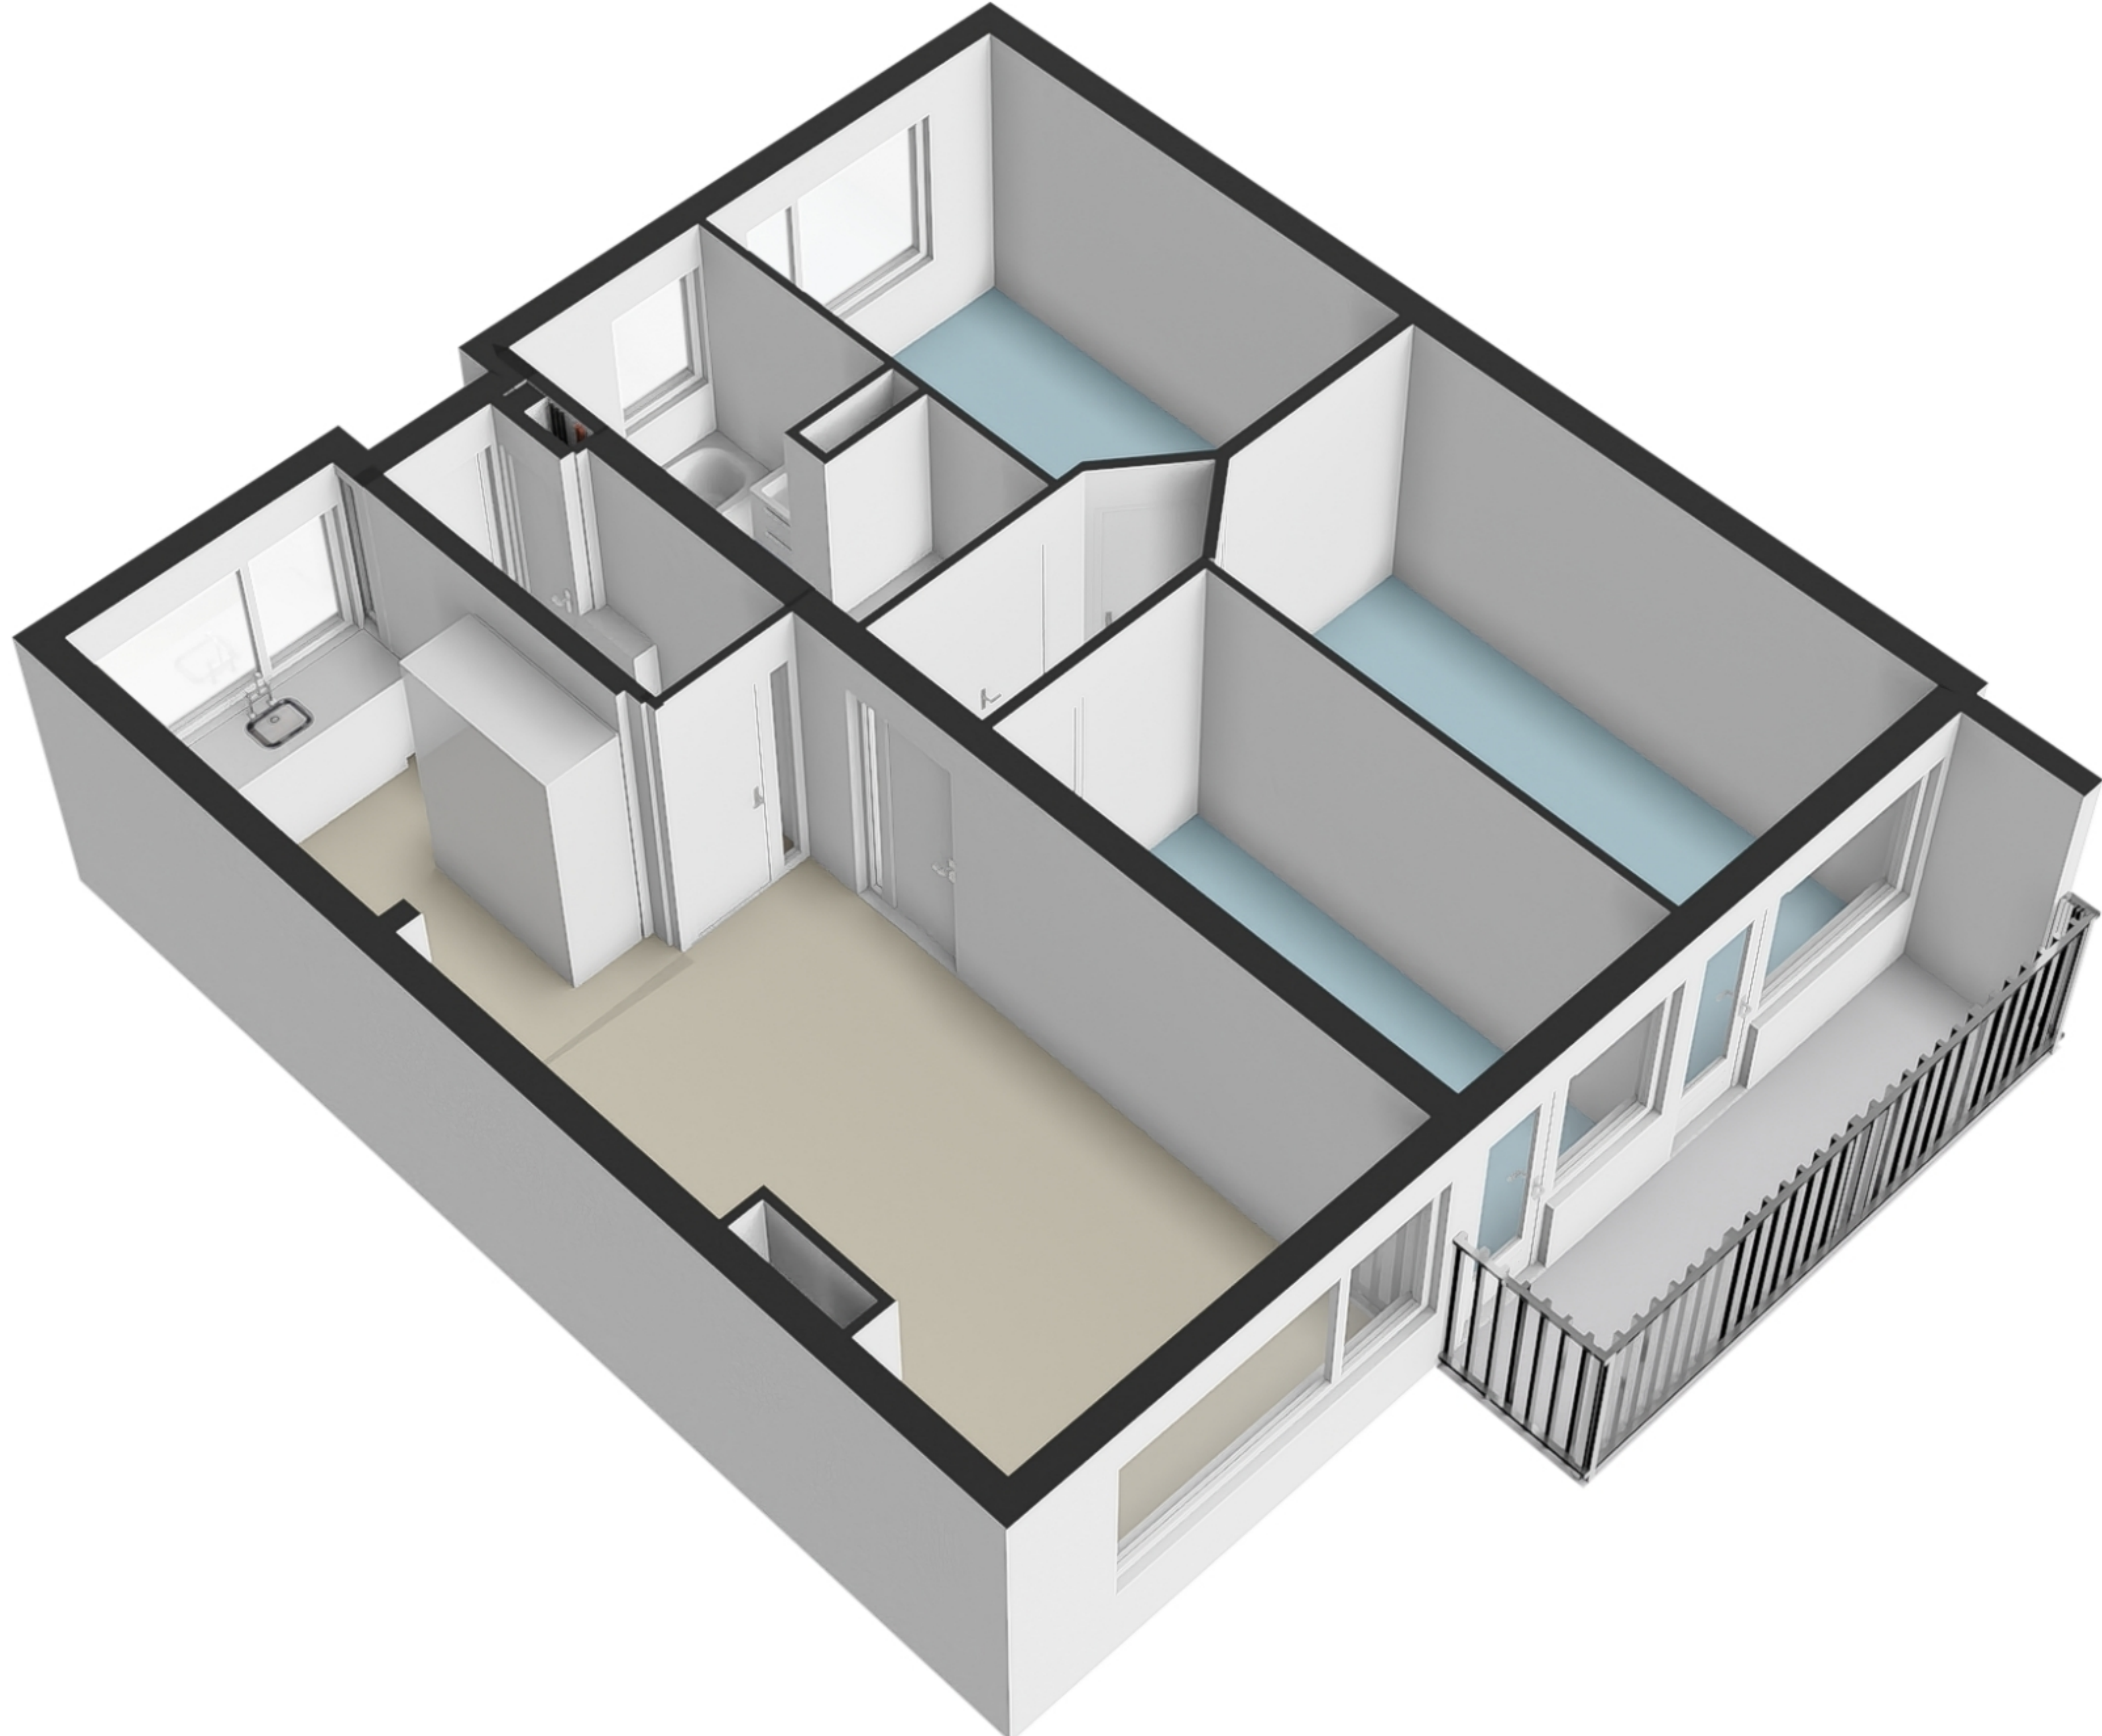

# William Boothlaan 192 - Amstelveen Appartement

De plattegronden zijn geproduceerd voor promotionele doeleinden en ter indicatie.  
Aan de plattegronden kunnen geen rechten worden ontleend.  
© www.woningmedia.nl

# William Boothlaan 192 - Amstelveen Berging

← 1.73 m →

↑ 3.55 m ↓

De plattegronden zijn geproduceerd voor promotionele doeleinden en ter indicatie.  
Aan de plattegronden kunnen geen rechten worden ontleend.