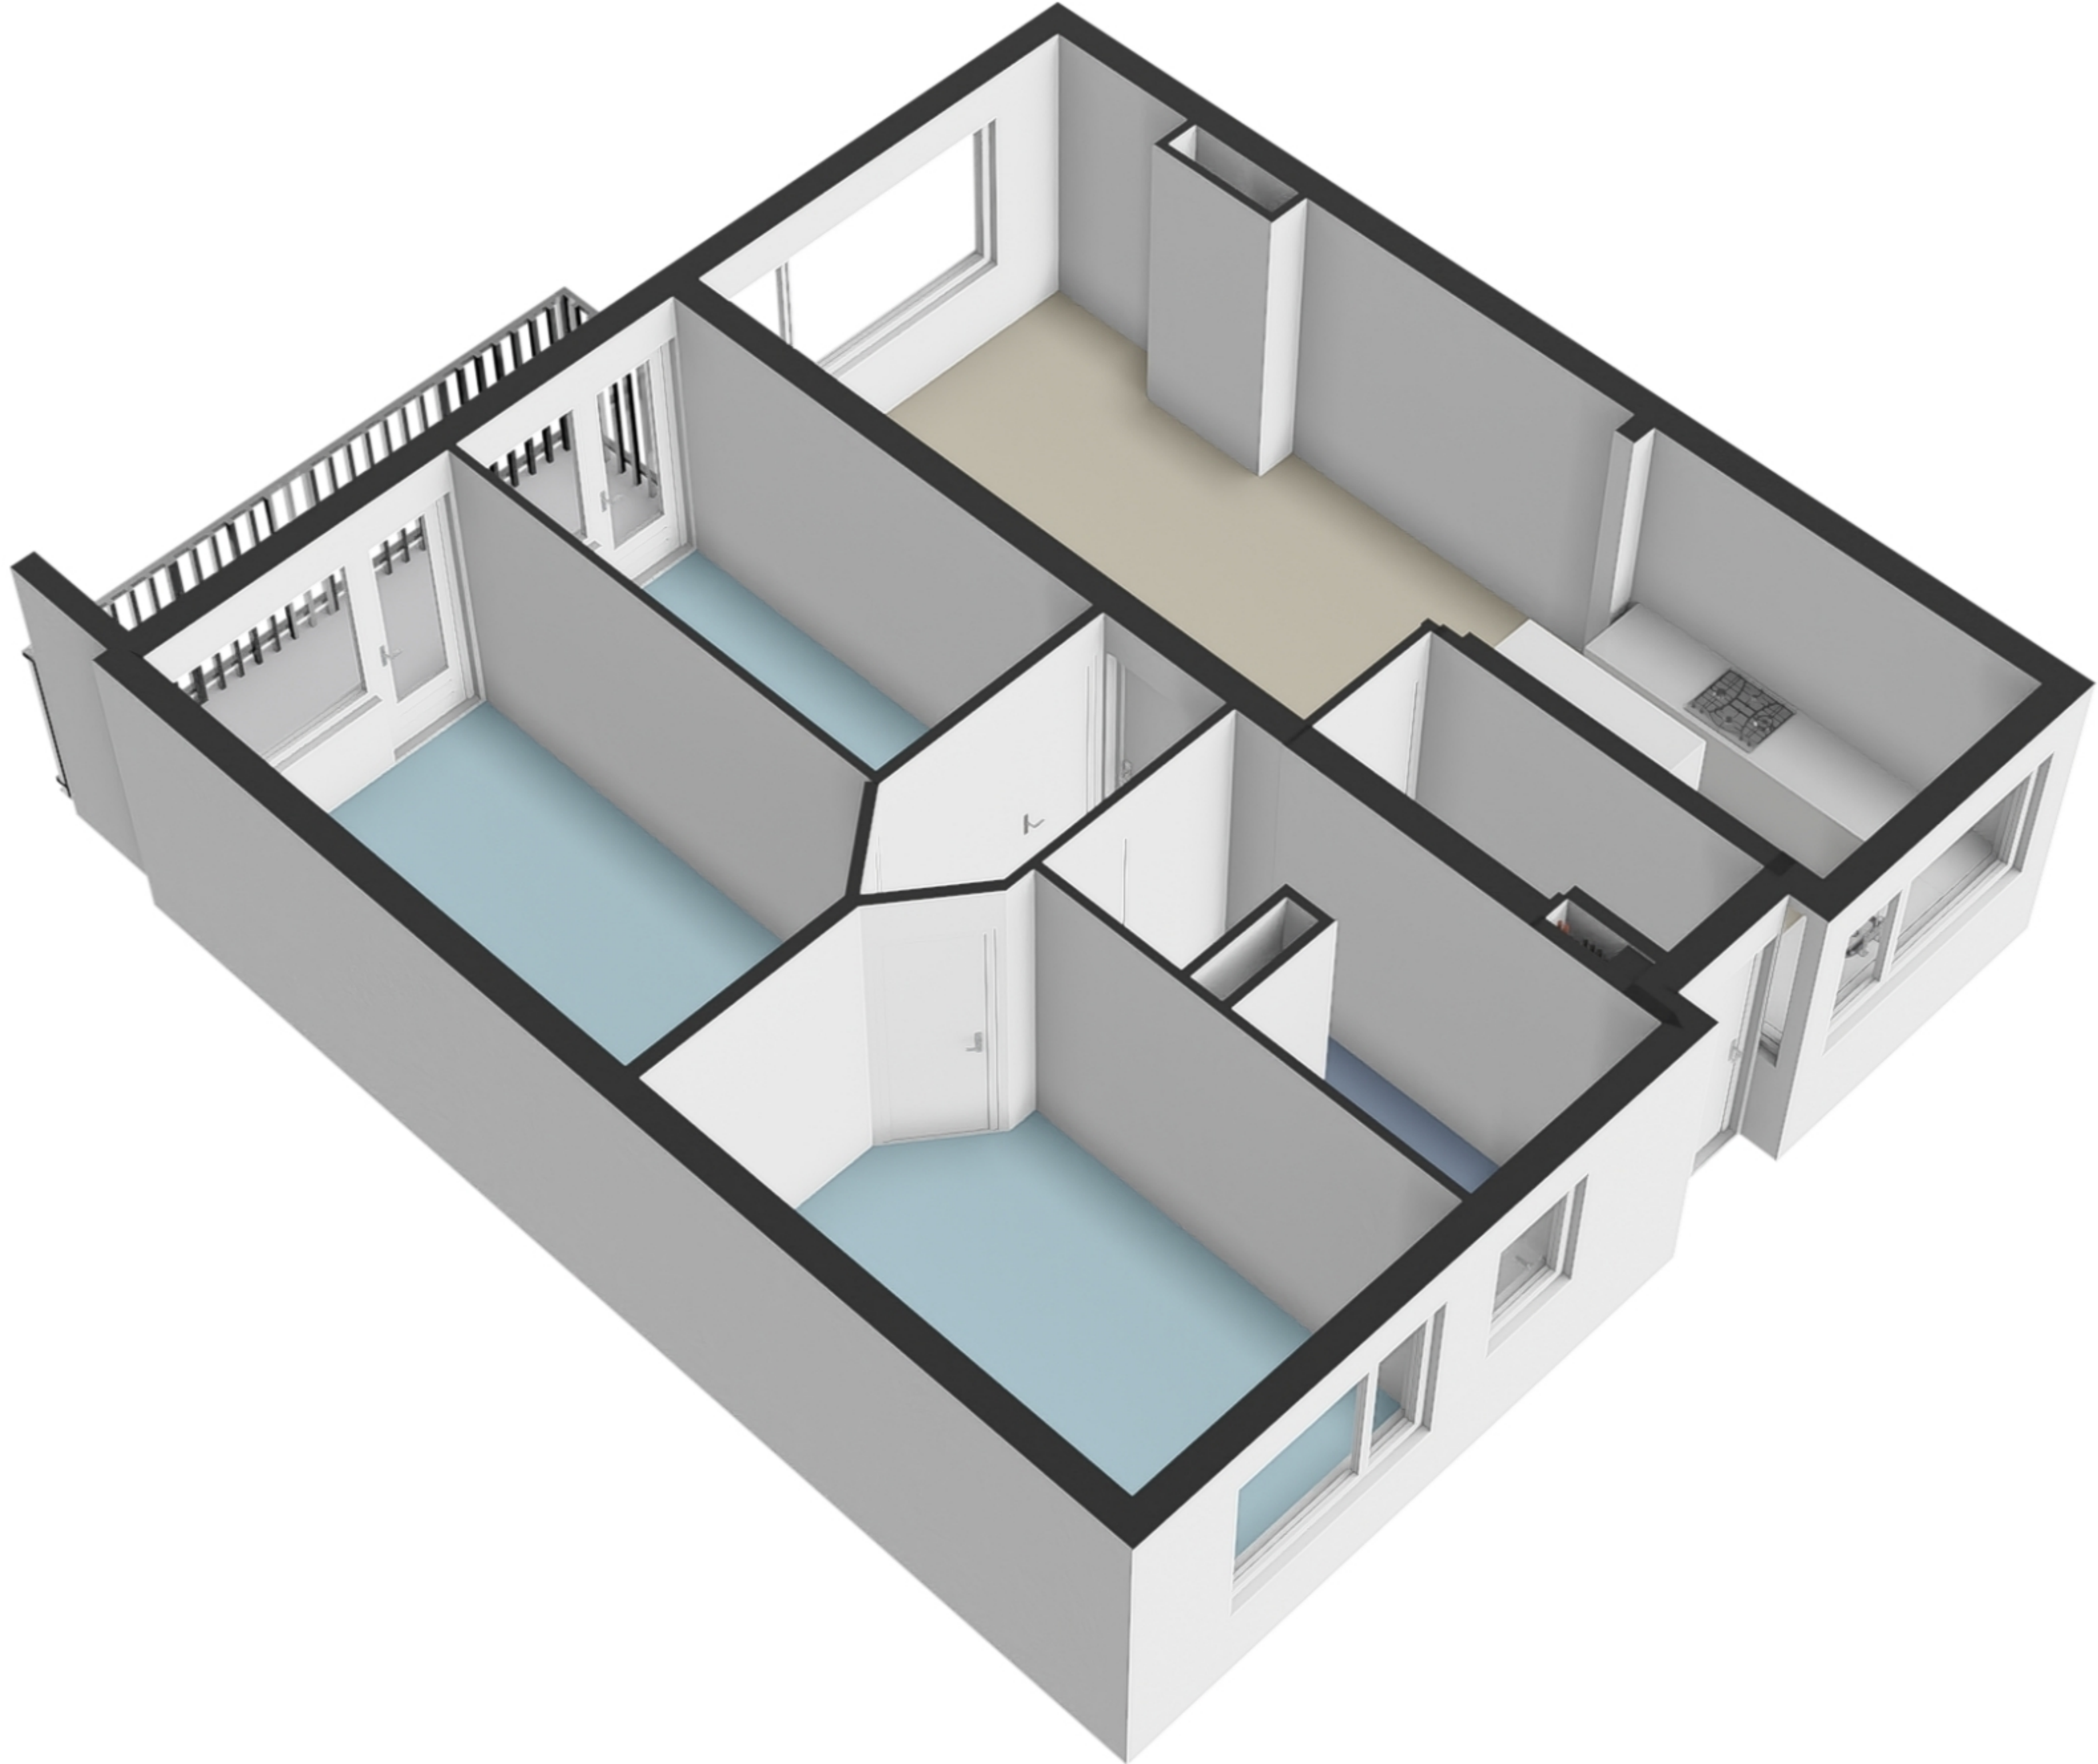

# William Boothlaan 192 - Amstelveen Appartement

De plattegronden zijn geproduceerd voor promotionele doeleinden en ter indicatie.  
Aan de plattegronden kunnen geen rechten worden ontleend.  
© www.woningmedia.nl

# William Boothlaan 192 - Amstelveen Berging

← 1.73 m →

↑ 3.55 m ↓

De plattegronden zijn geproduceerd voor promotionele doeleinden en ter indicatie.  
Aan de plattegronden kunnen geen rechten worden ontleend.