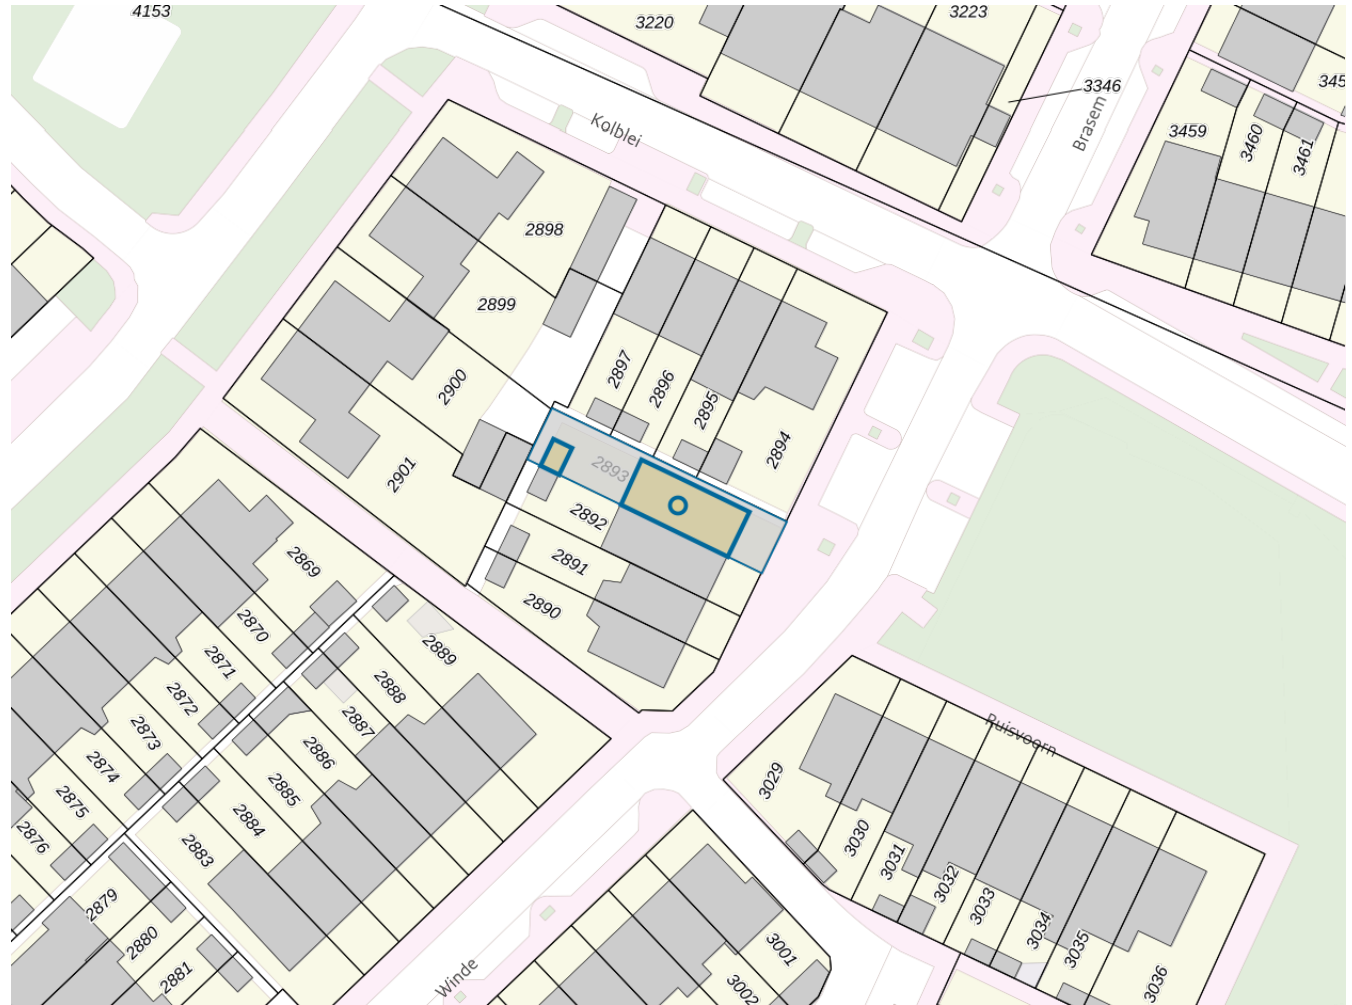

Adres

Adres Winde 22
Postcode 2411DH
Woonplaats Bodegraven

WOZ-Waarde

Identificatie 190100007754
Grondoppervlakte 166m²

Peildatum	WOZ-waarde
01-01-2022	€ 407.000
01-01-2021	€ 319.000
01-01-2020	€ 300.000
01-01-2019	€ 274.000
01-01-2018	€ 256.000
01-01-2017	€ 245.000
01-01-2016	€ 238.000
01-01-2015	€ 232.000
01-01-2014	€ 235.000

Adres

Adres Winde 22
Postcode 2411DH
Woonplaats Bodegraven

Kenmerken

Bouwjaar 1984
Gebruiksdoel woonfunctie
Oppervlakte 120m²

De WOZ-waarden worden bij beschikking vastgesteld door de gemeenten en langs elektronische weg in het loket geladen. Incidentele afwijkingen ten opzichte van de gegevens van de gemeente zijn mogelijk. Aan de WOZ-waarden en overige gegevens in dit loket kunnen geen rechten worden ontleend. Het gebruik van het loket en de gegevens geschiedt op eigen risico. Het ministerie van Financiën is niet aanspreekbaar op schade direct of indirect als gevolg van het gebruik van het loket, de daarin opgenomen gegevens, of de vervaardigde afdrukken.