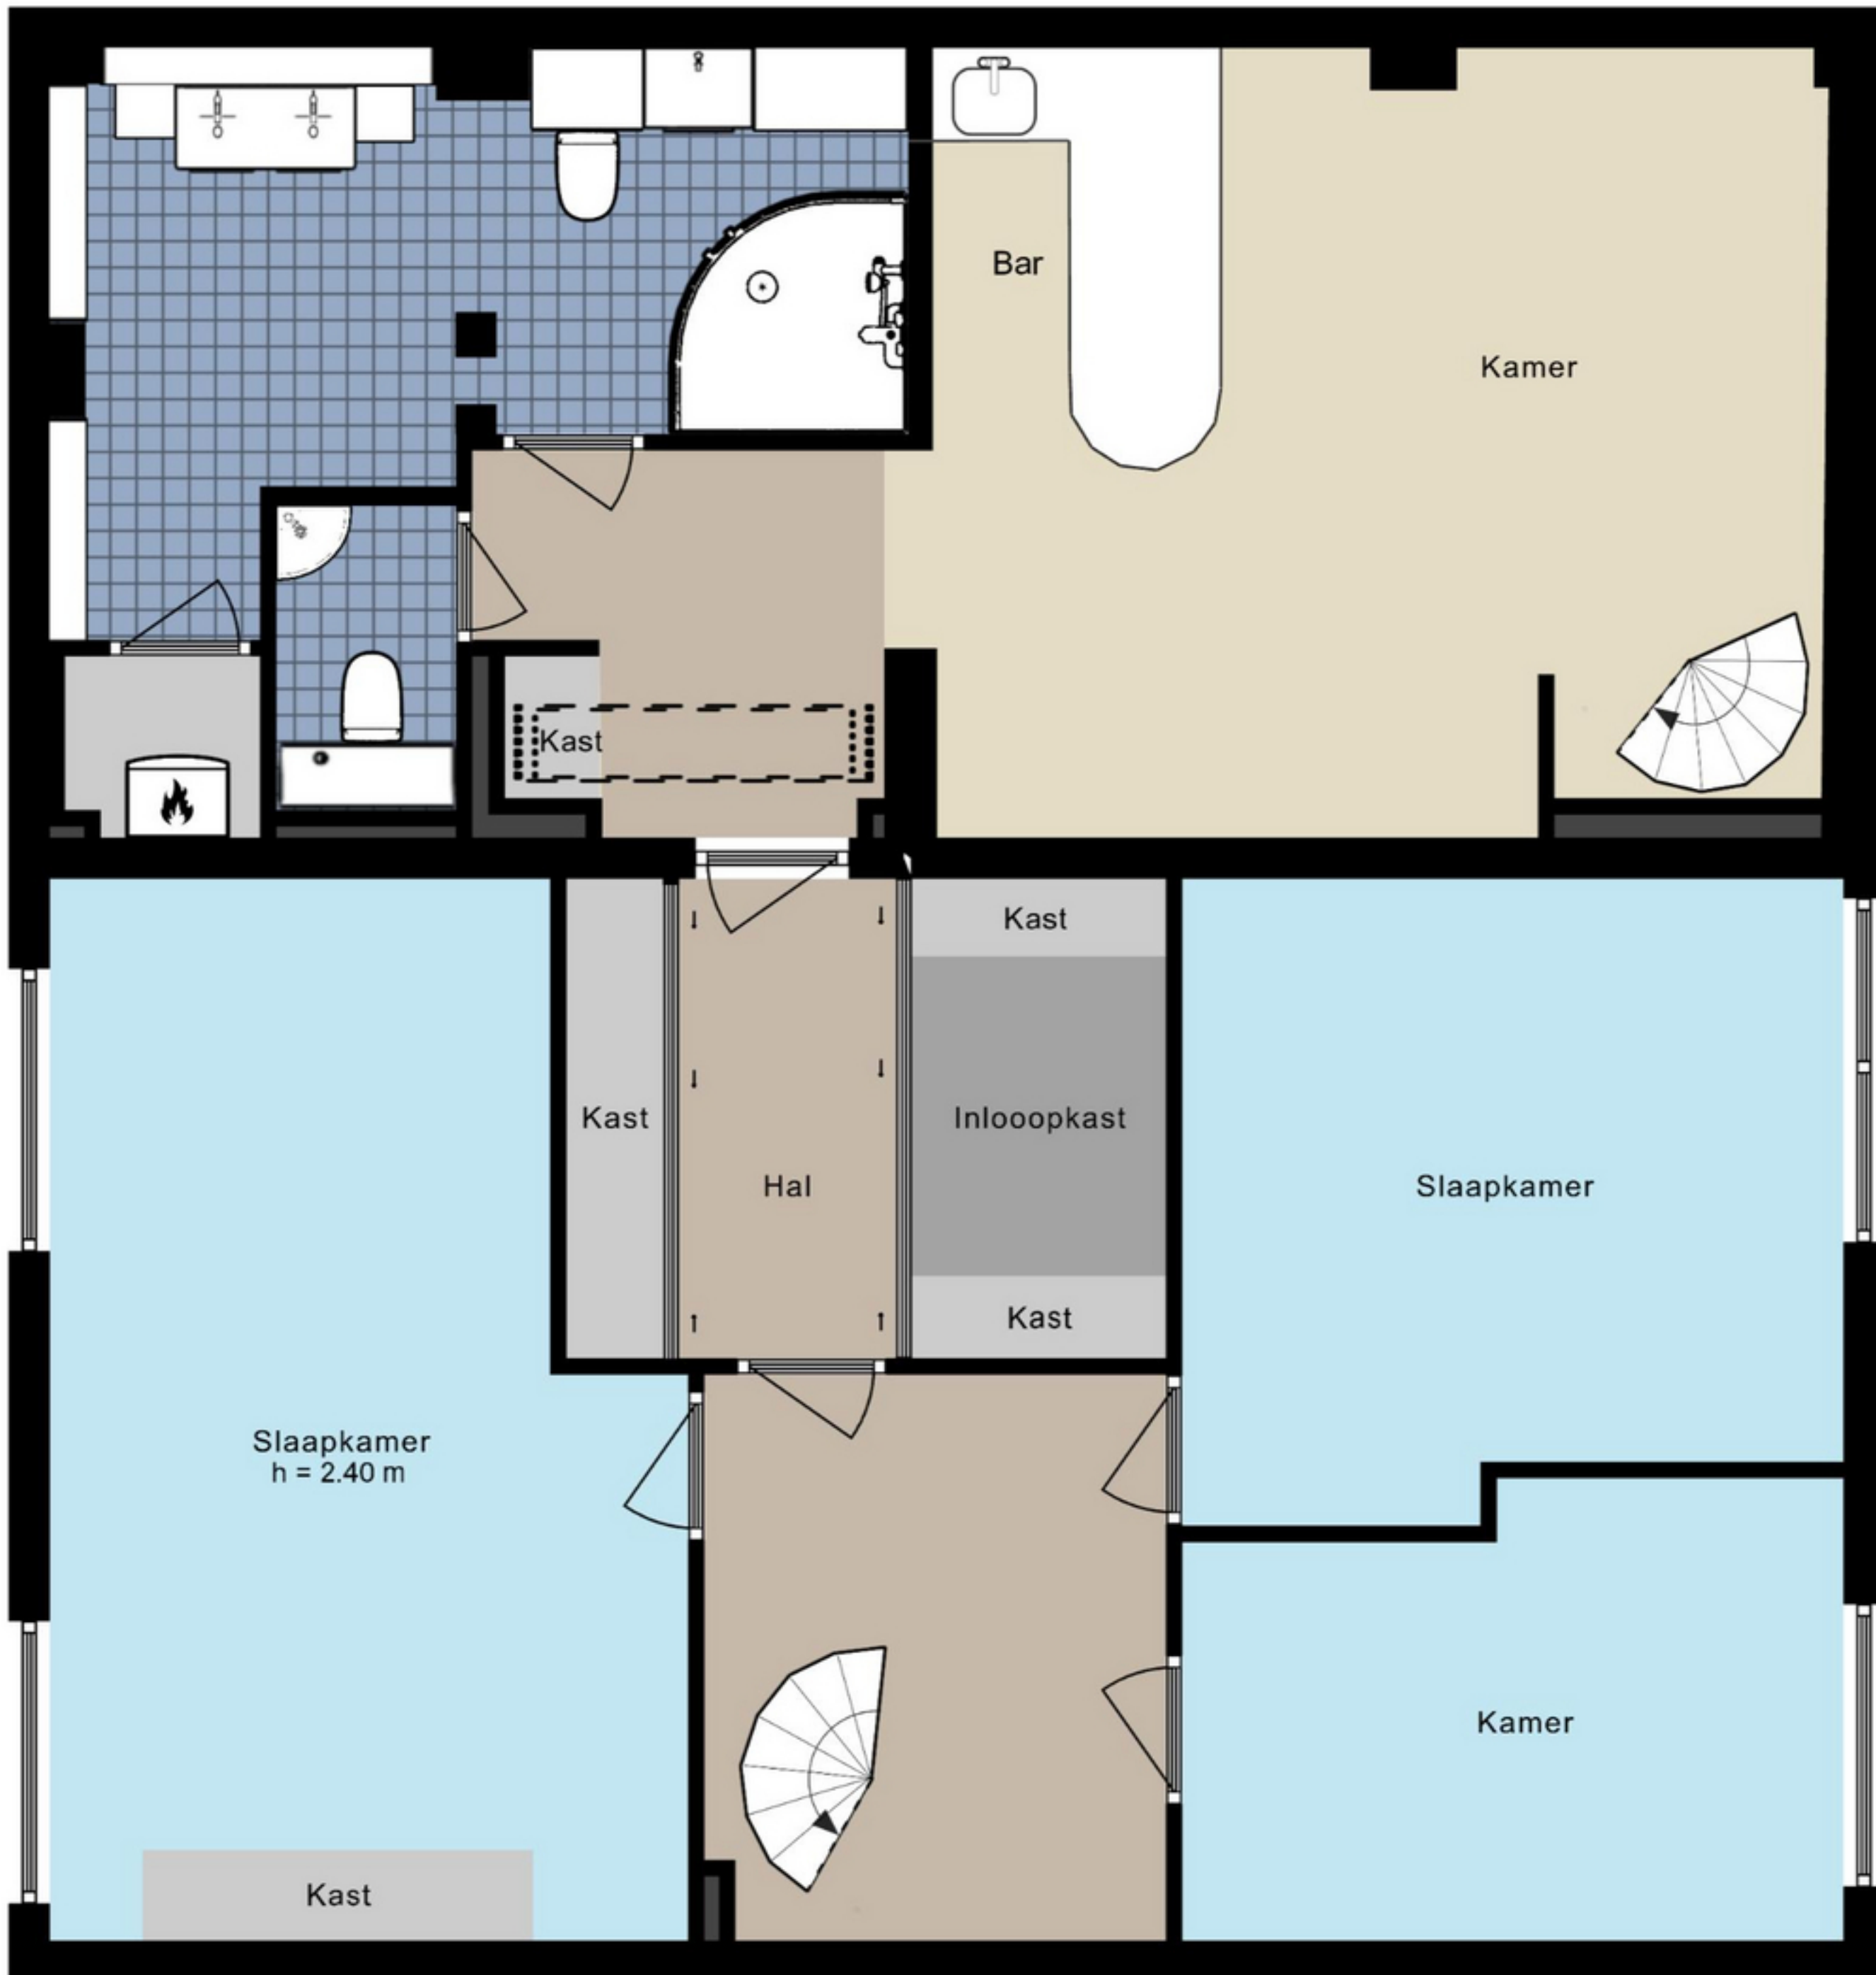

# Winkeldijk 30 - Abcoude Souterrain

De plattegronden zijn geproduceerd voor promotionele doeleinden en ter indicatie.  
Aan de plattegronden kunnen geen rechten worden ontleend.  
© www.woningmedia.nl

# Winkeldijk 30 - Abcoude Eerste verdieping

4.24 m

8.72 m

8.72 m

5.57 m