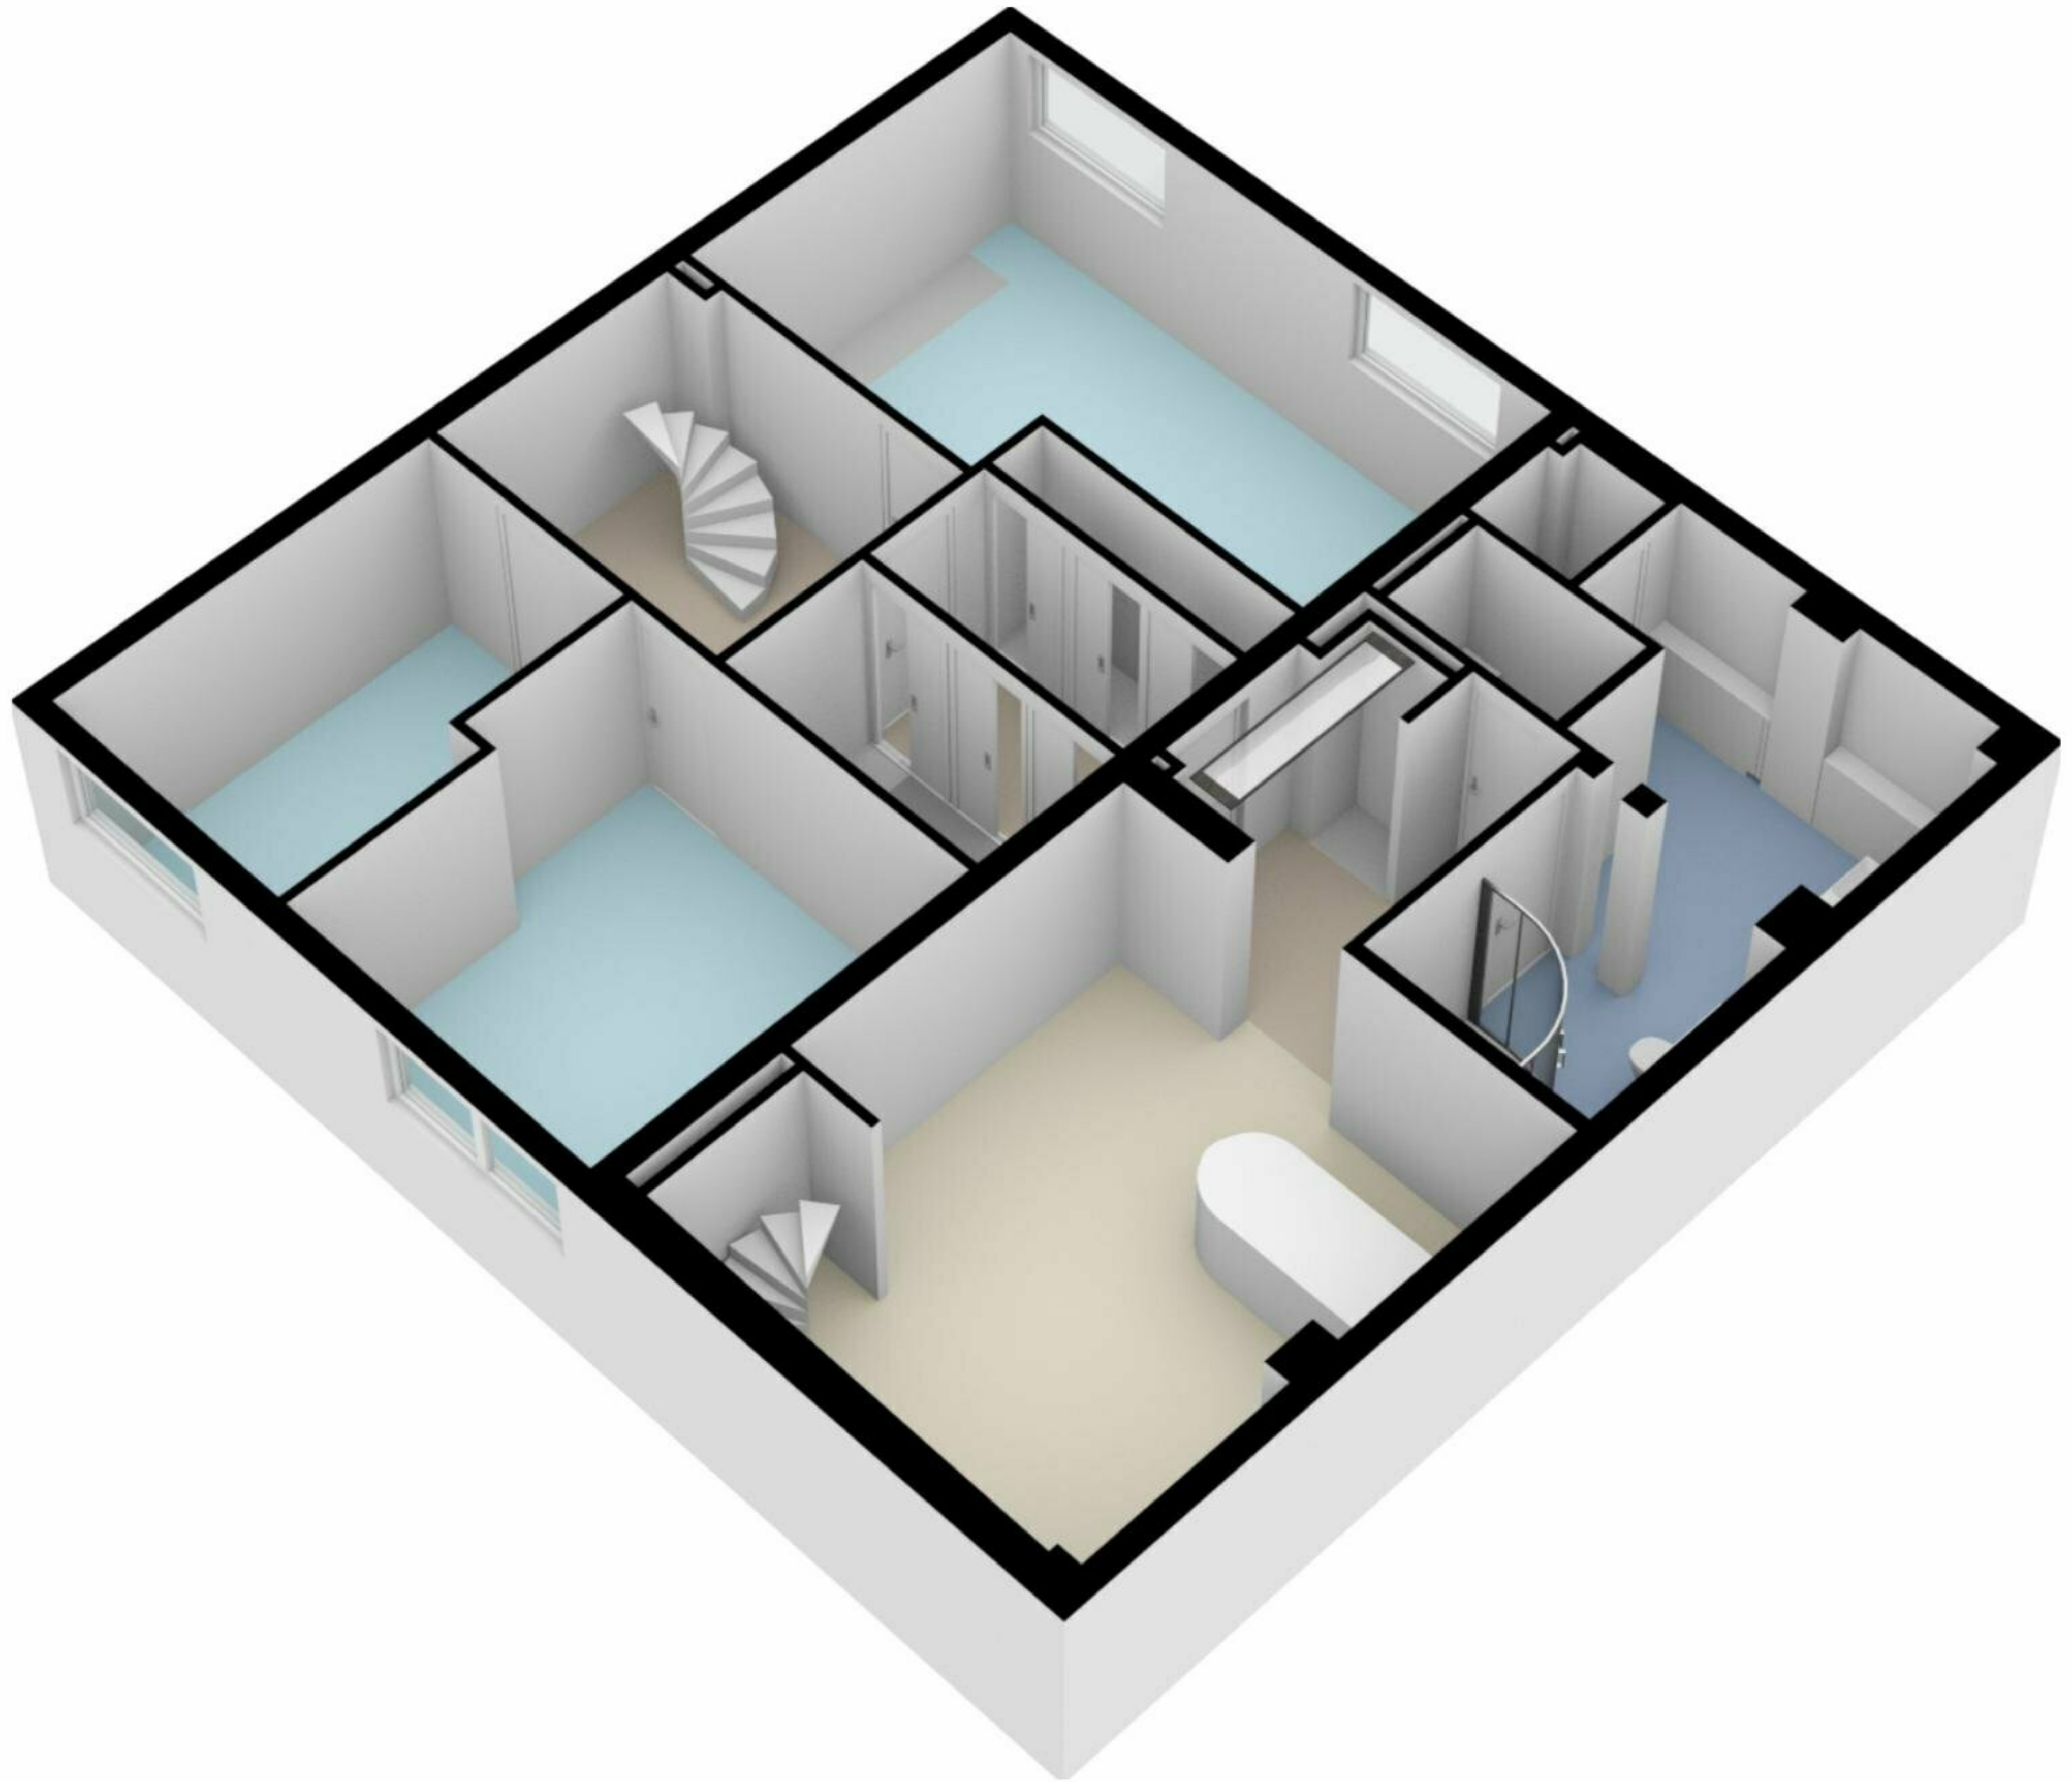

# Winkeldijk 30 - Abcoude Souterrain

De plattegronden zijn geproduceerd voor promotionele doeleinden en ter indicatie.  
Aan de plattegronden kunnen geen rechten worden ontleend.  
© www.woningmedia.nl

# Winkeldijk 30 - Abcoude Eerste verdieping

4.24 m

8.72 m

8.72 m

5.57 m