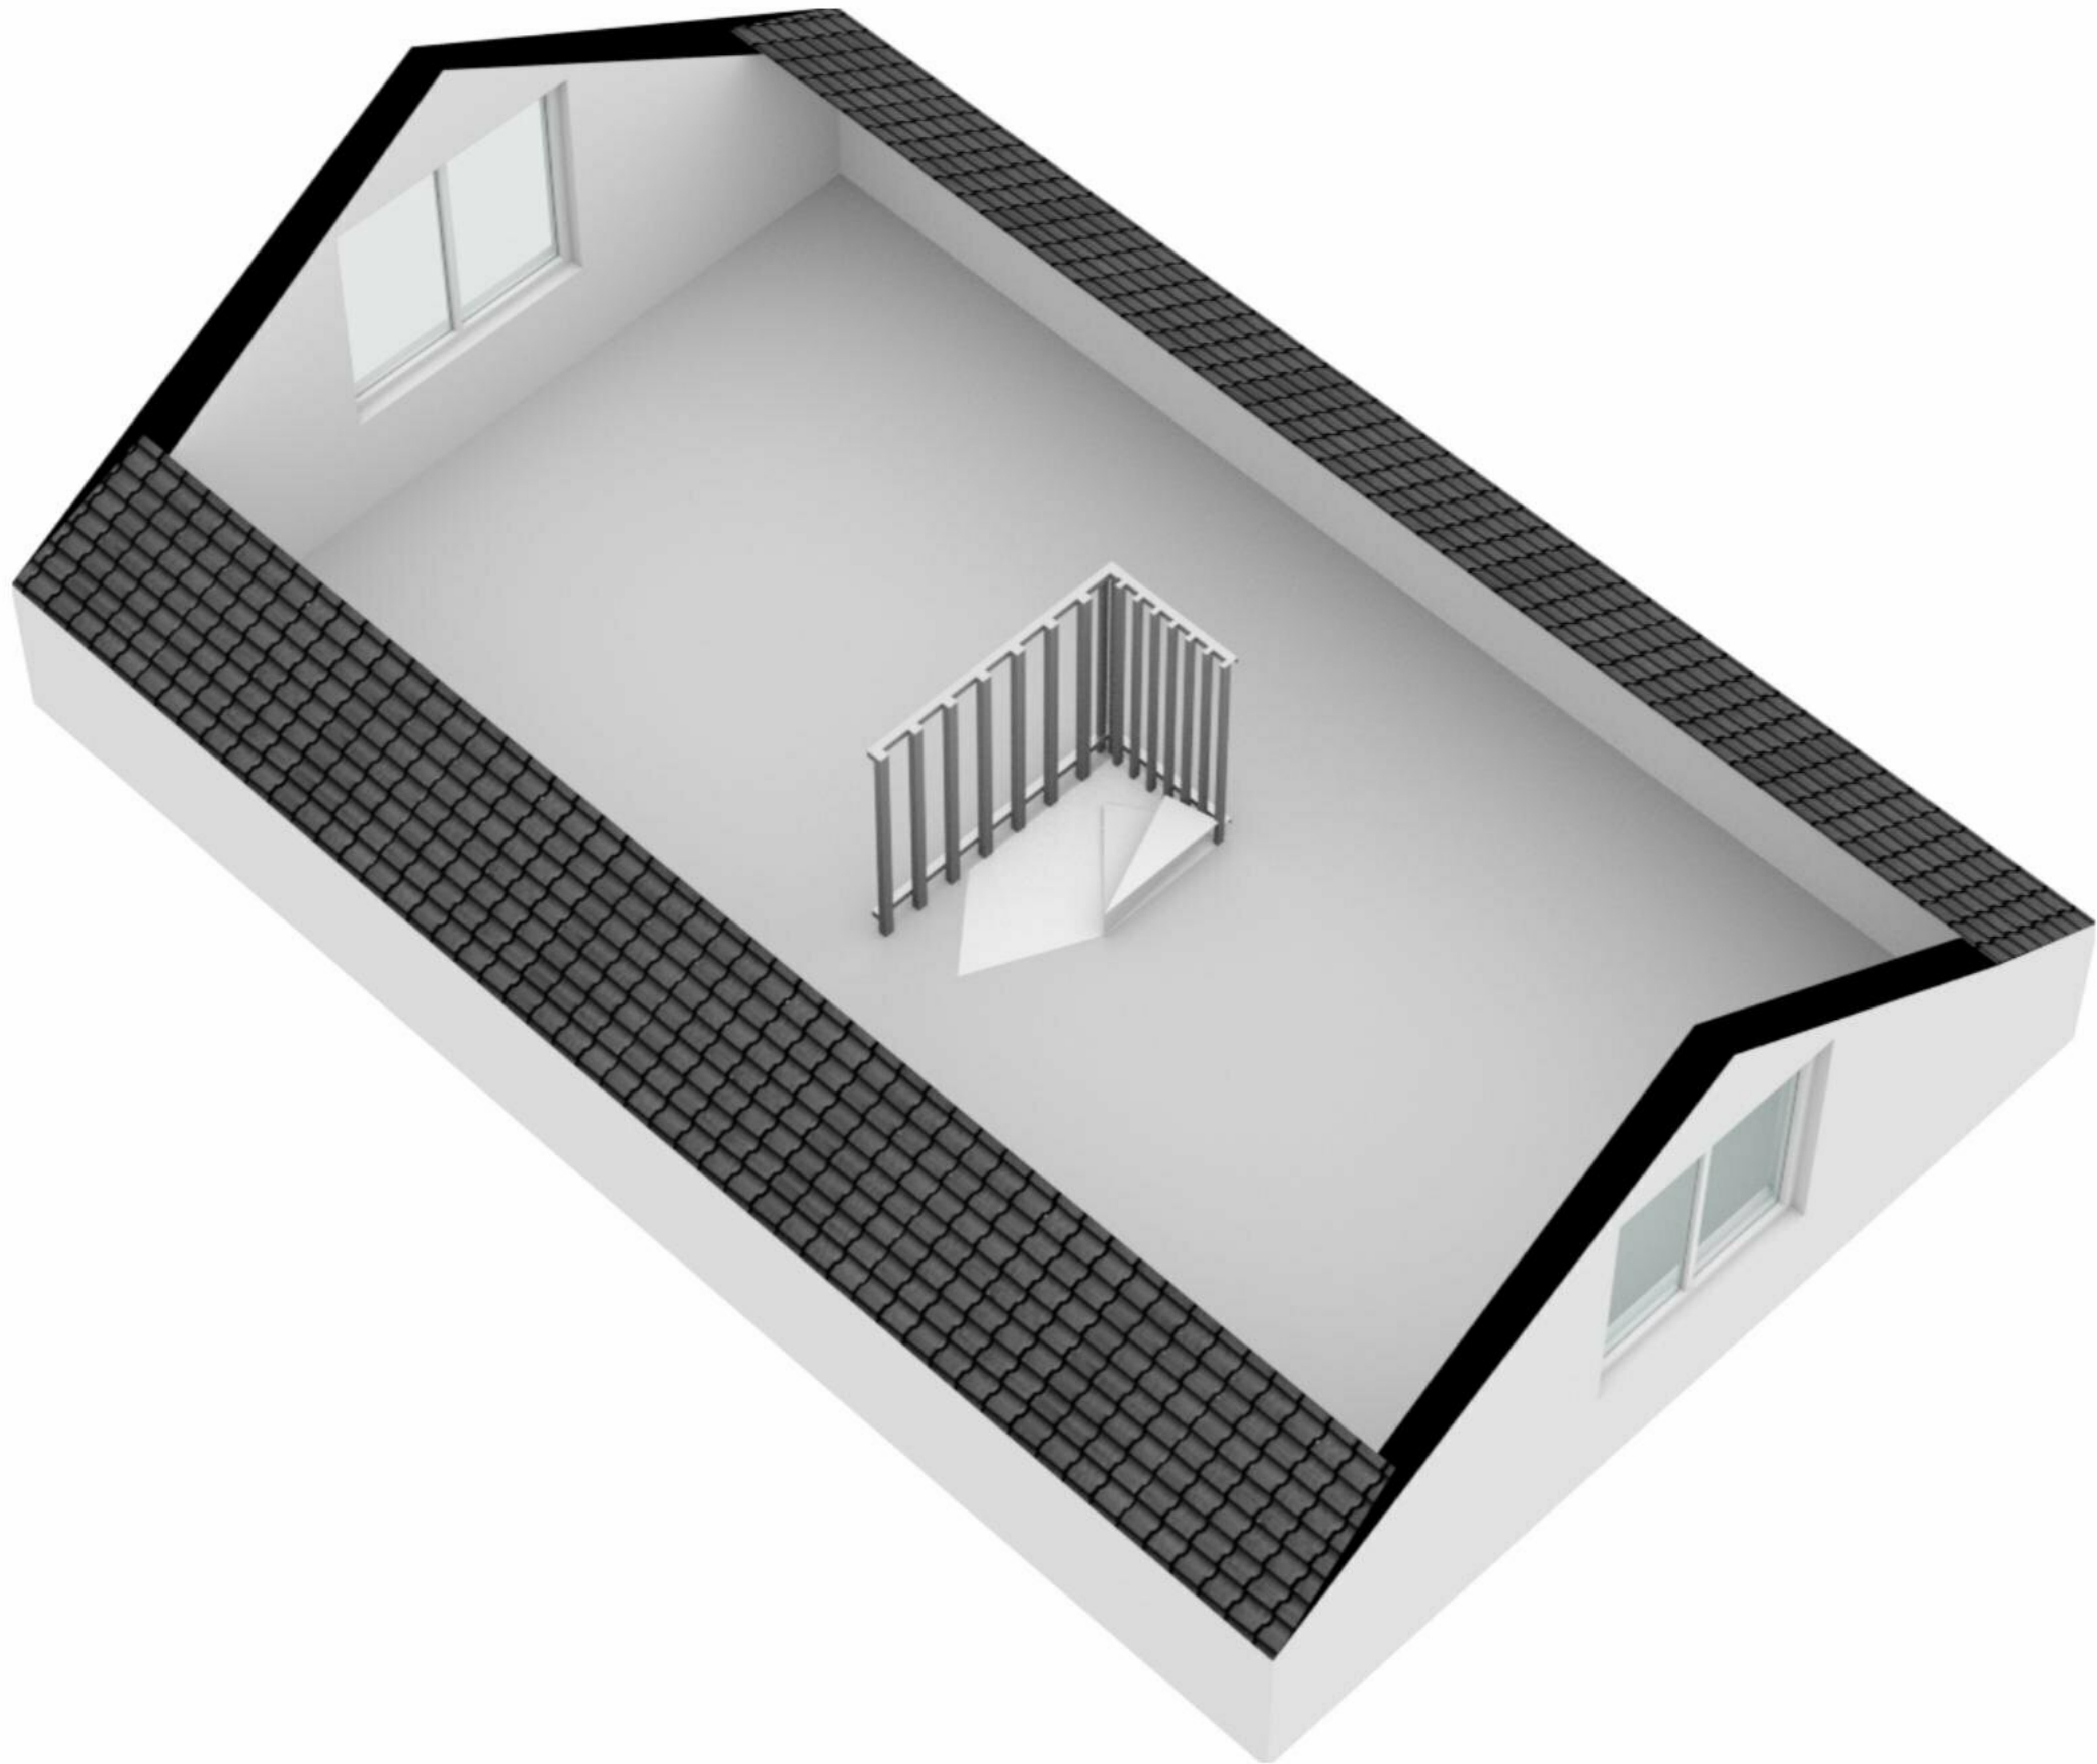

# Winkeldijk 30 - Abcoude Souterrain

De plattegronden zijn geproduceerd voor promotionele doeleinden en ter indicatie.  
Aan de plattegronden kunnen geen rechten worden ontleend.  
© www.woningmedia.nl

# Winkeldijk 30 - Abcoude Eerste verdieping

4.24 m

8.72 m

8.72 m

5.57 m