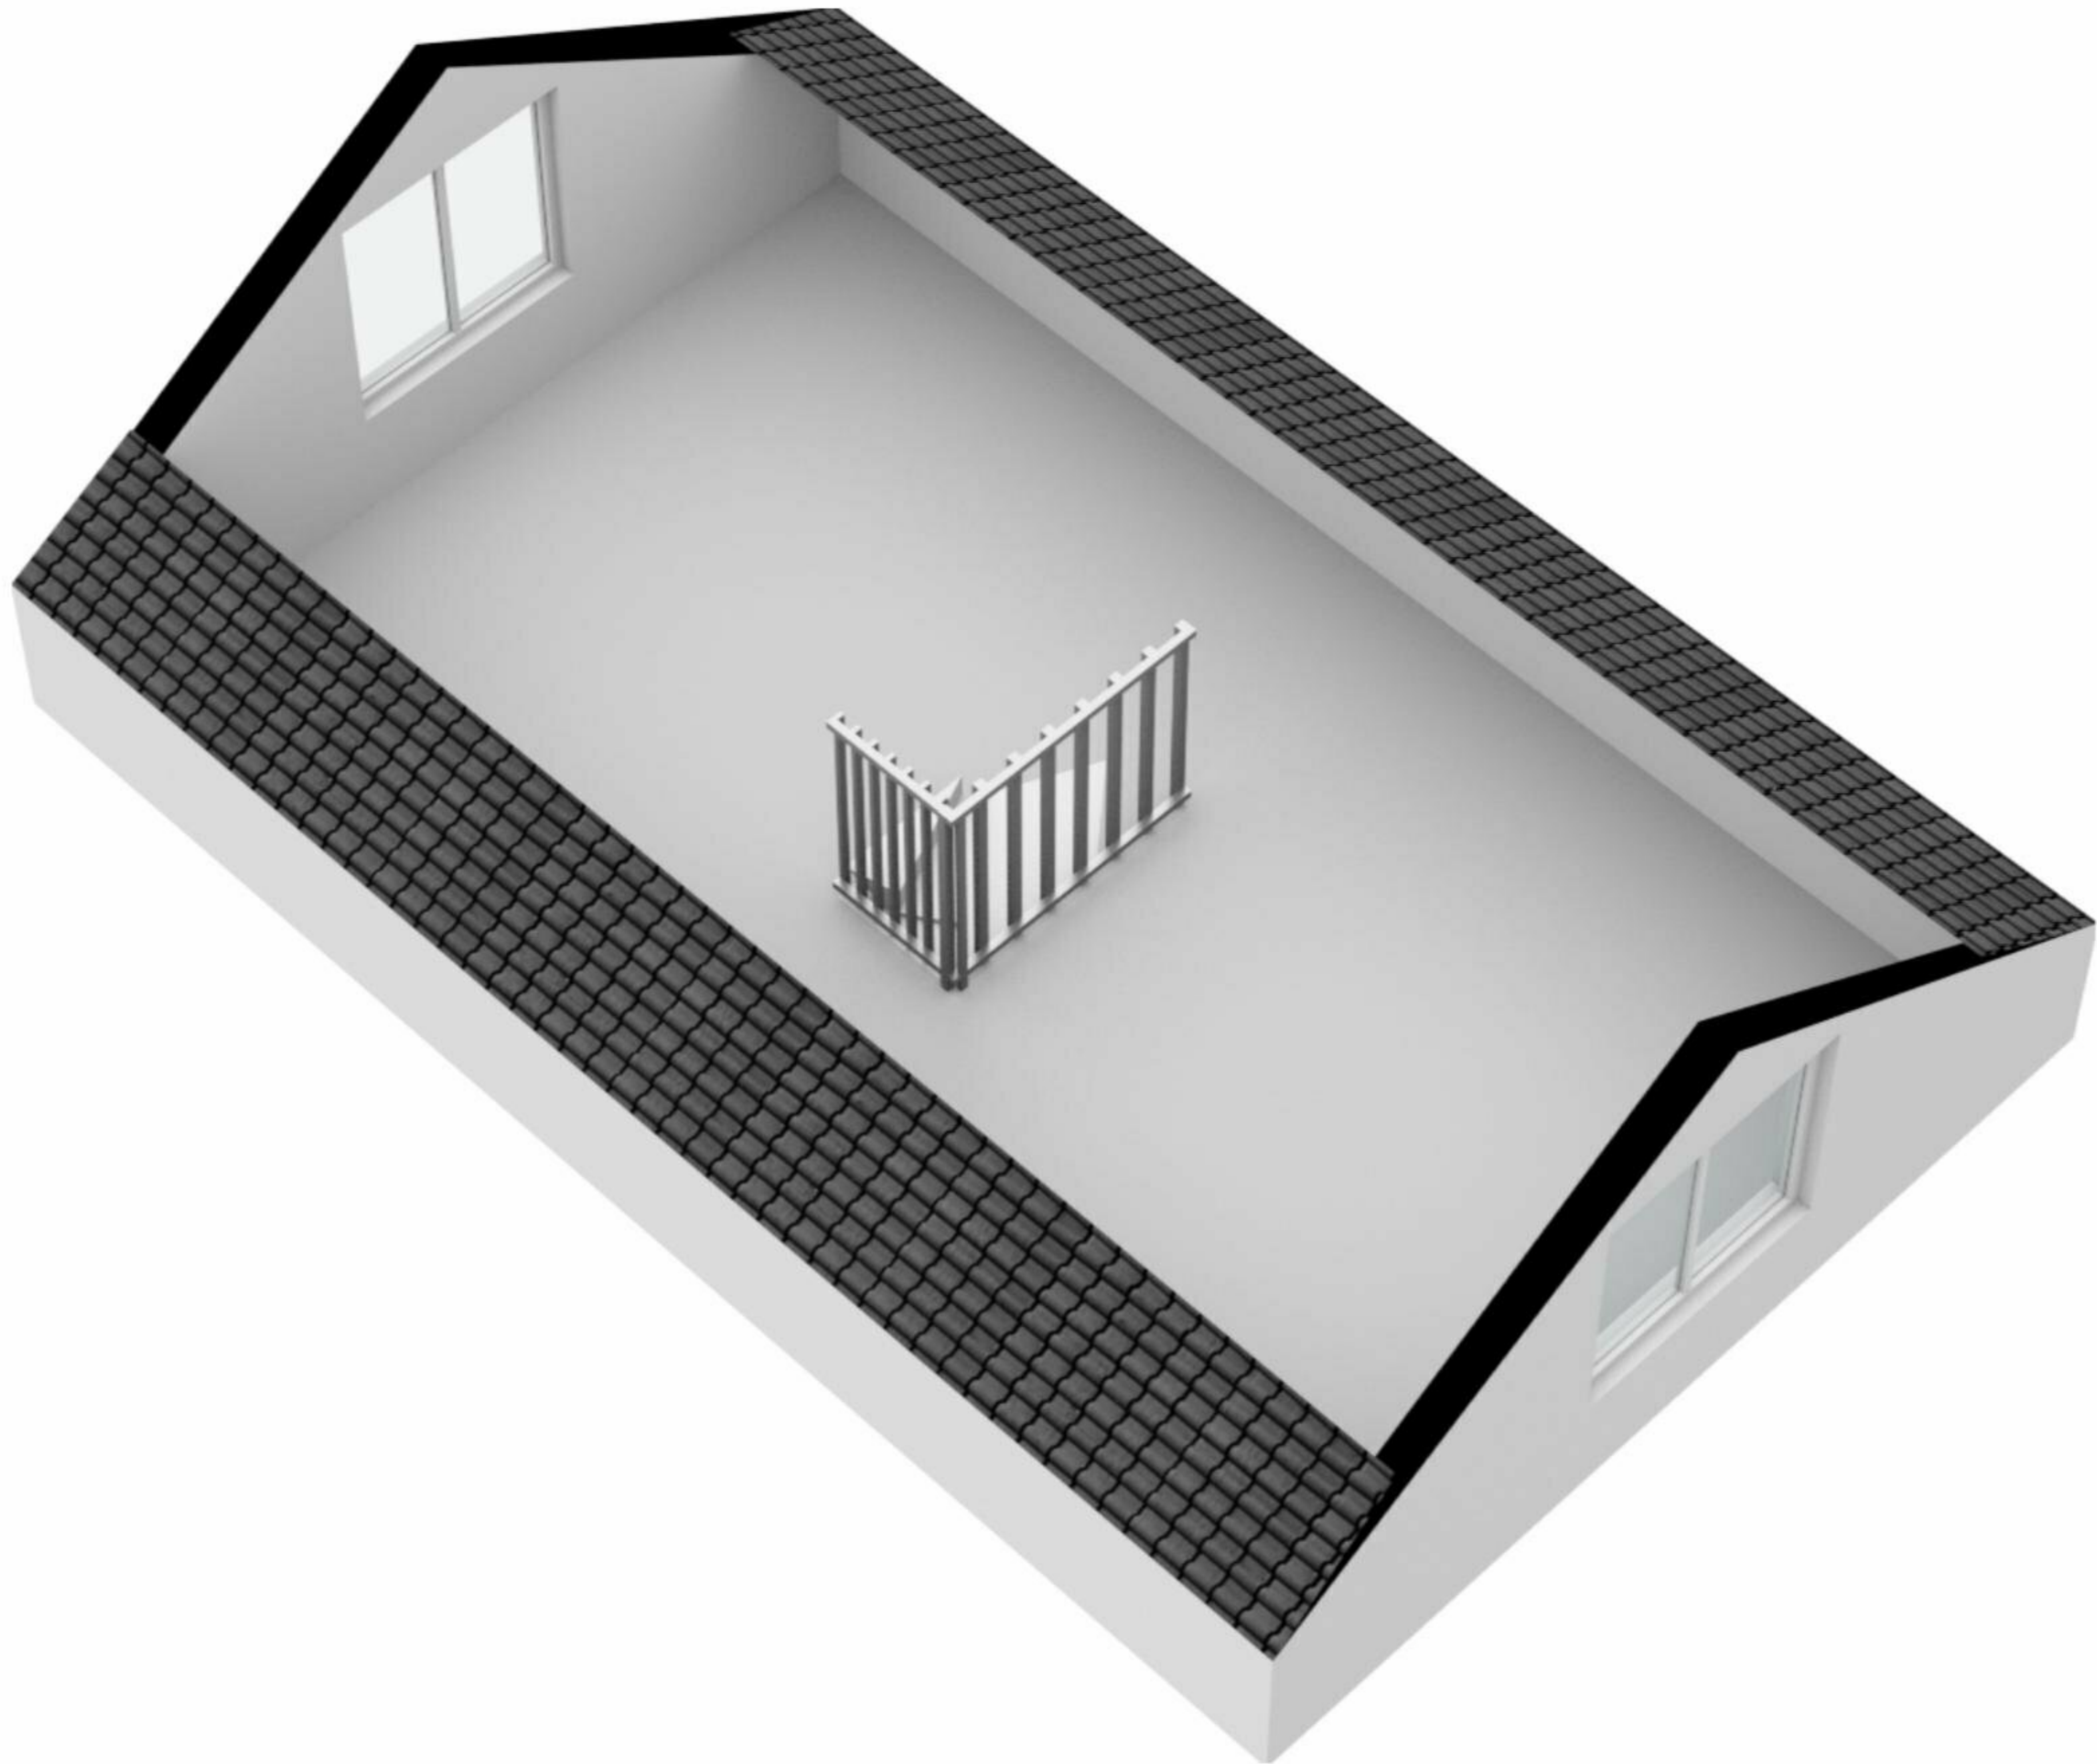

# Winkeldijk 30 - Abcoude Souterrain

De plattegronden zijn geproduceerd voor promotionele doeleinden en ter indicatie.  
Aan de plattegronden kunnen geen rechten worden ontleend.  
© www.woningmedia.nl

# Winkeldijk 30 - Abcoude Eerste verdieping

4.24 m

8.72 m

8.72 m

5.57 m