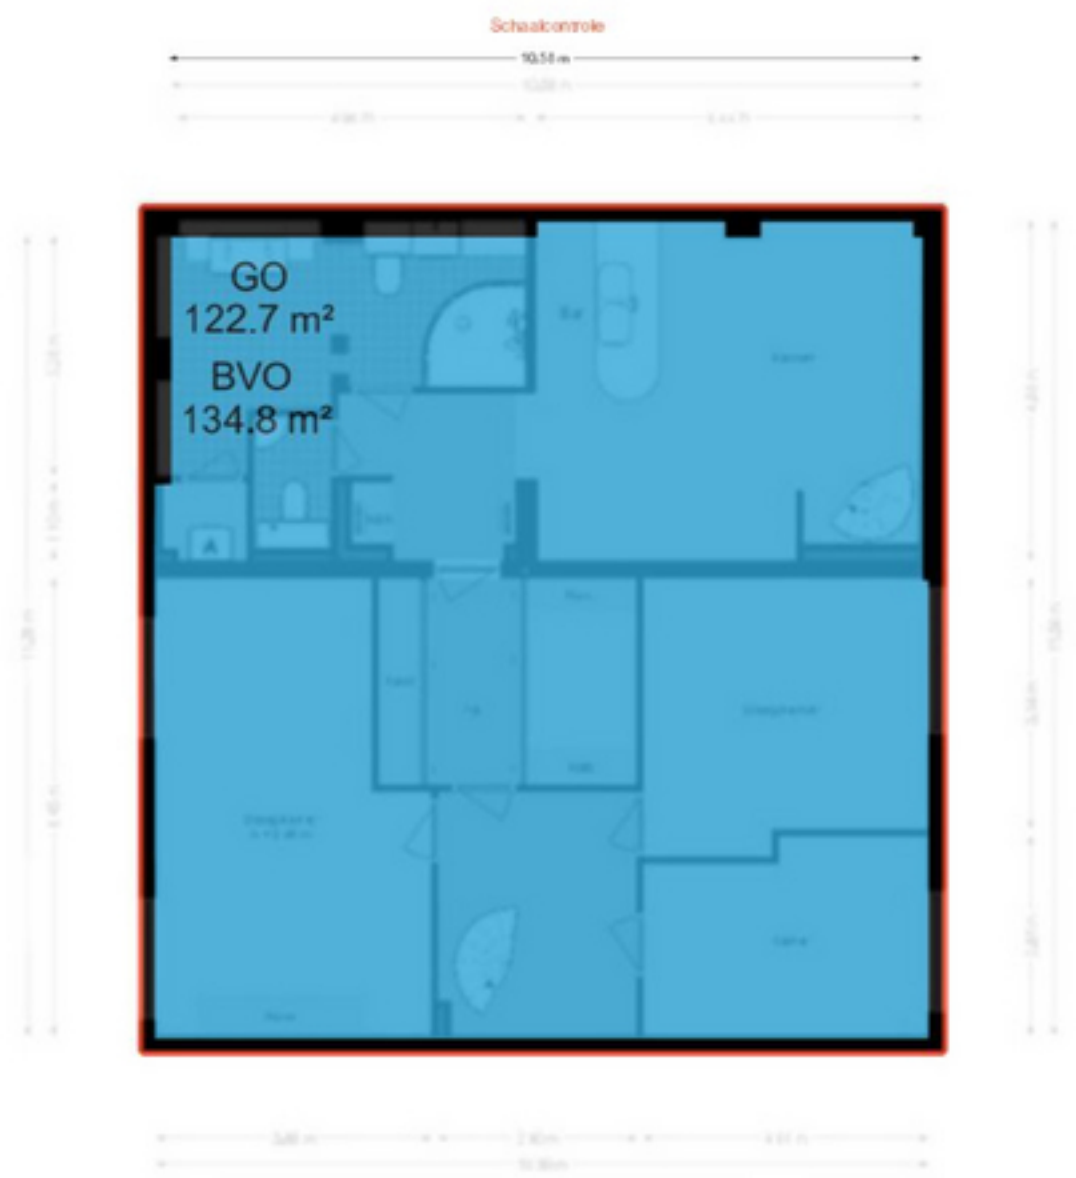

# Winkeldijk 30 - Abcoude Eerste verdieping

4.24 m

8.72 m

8.72 m

5.57 m