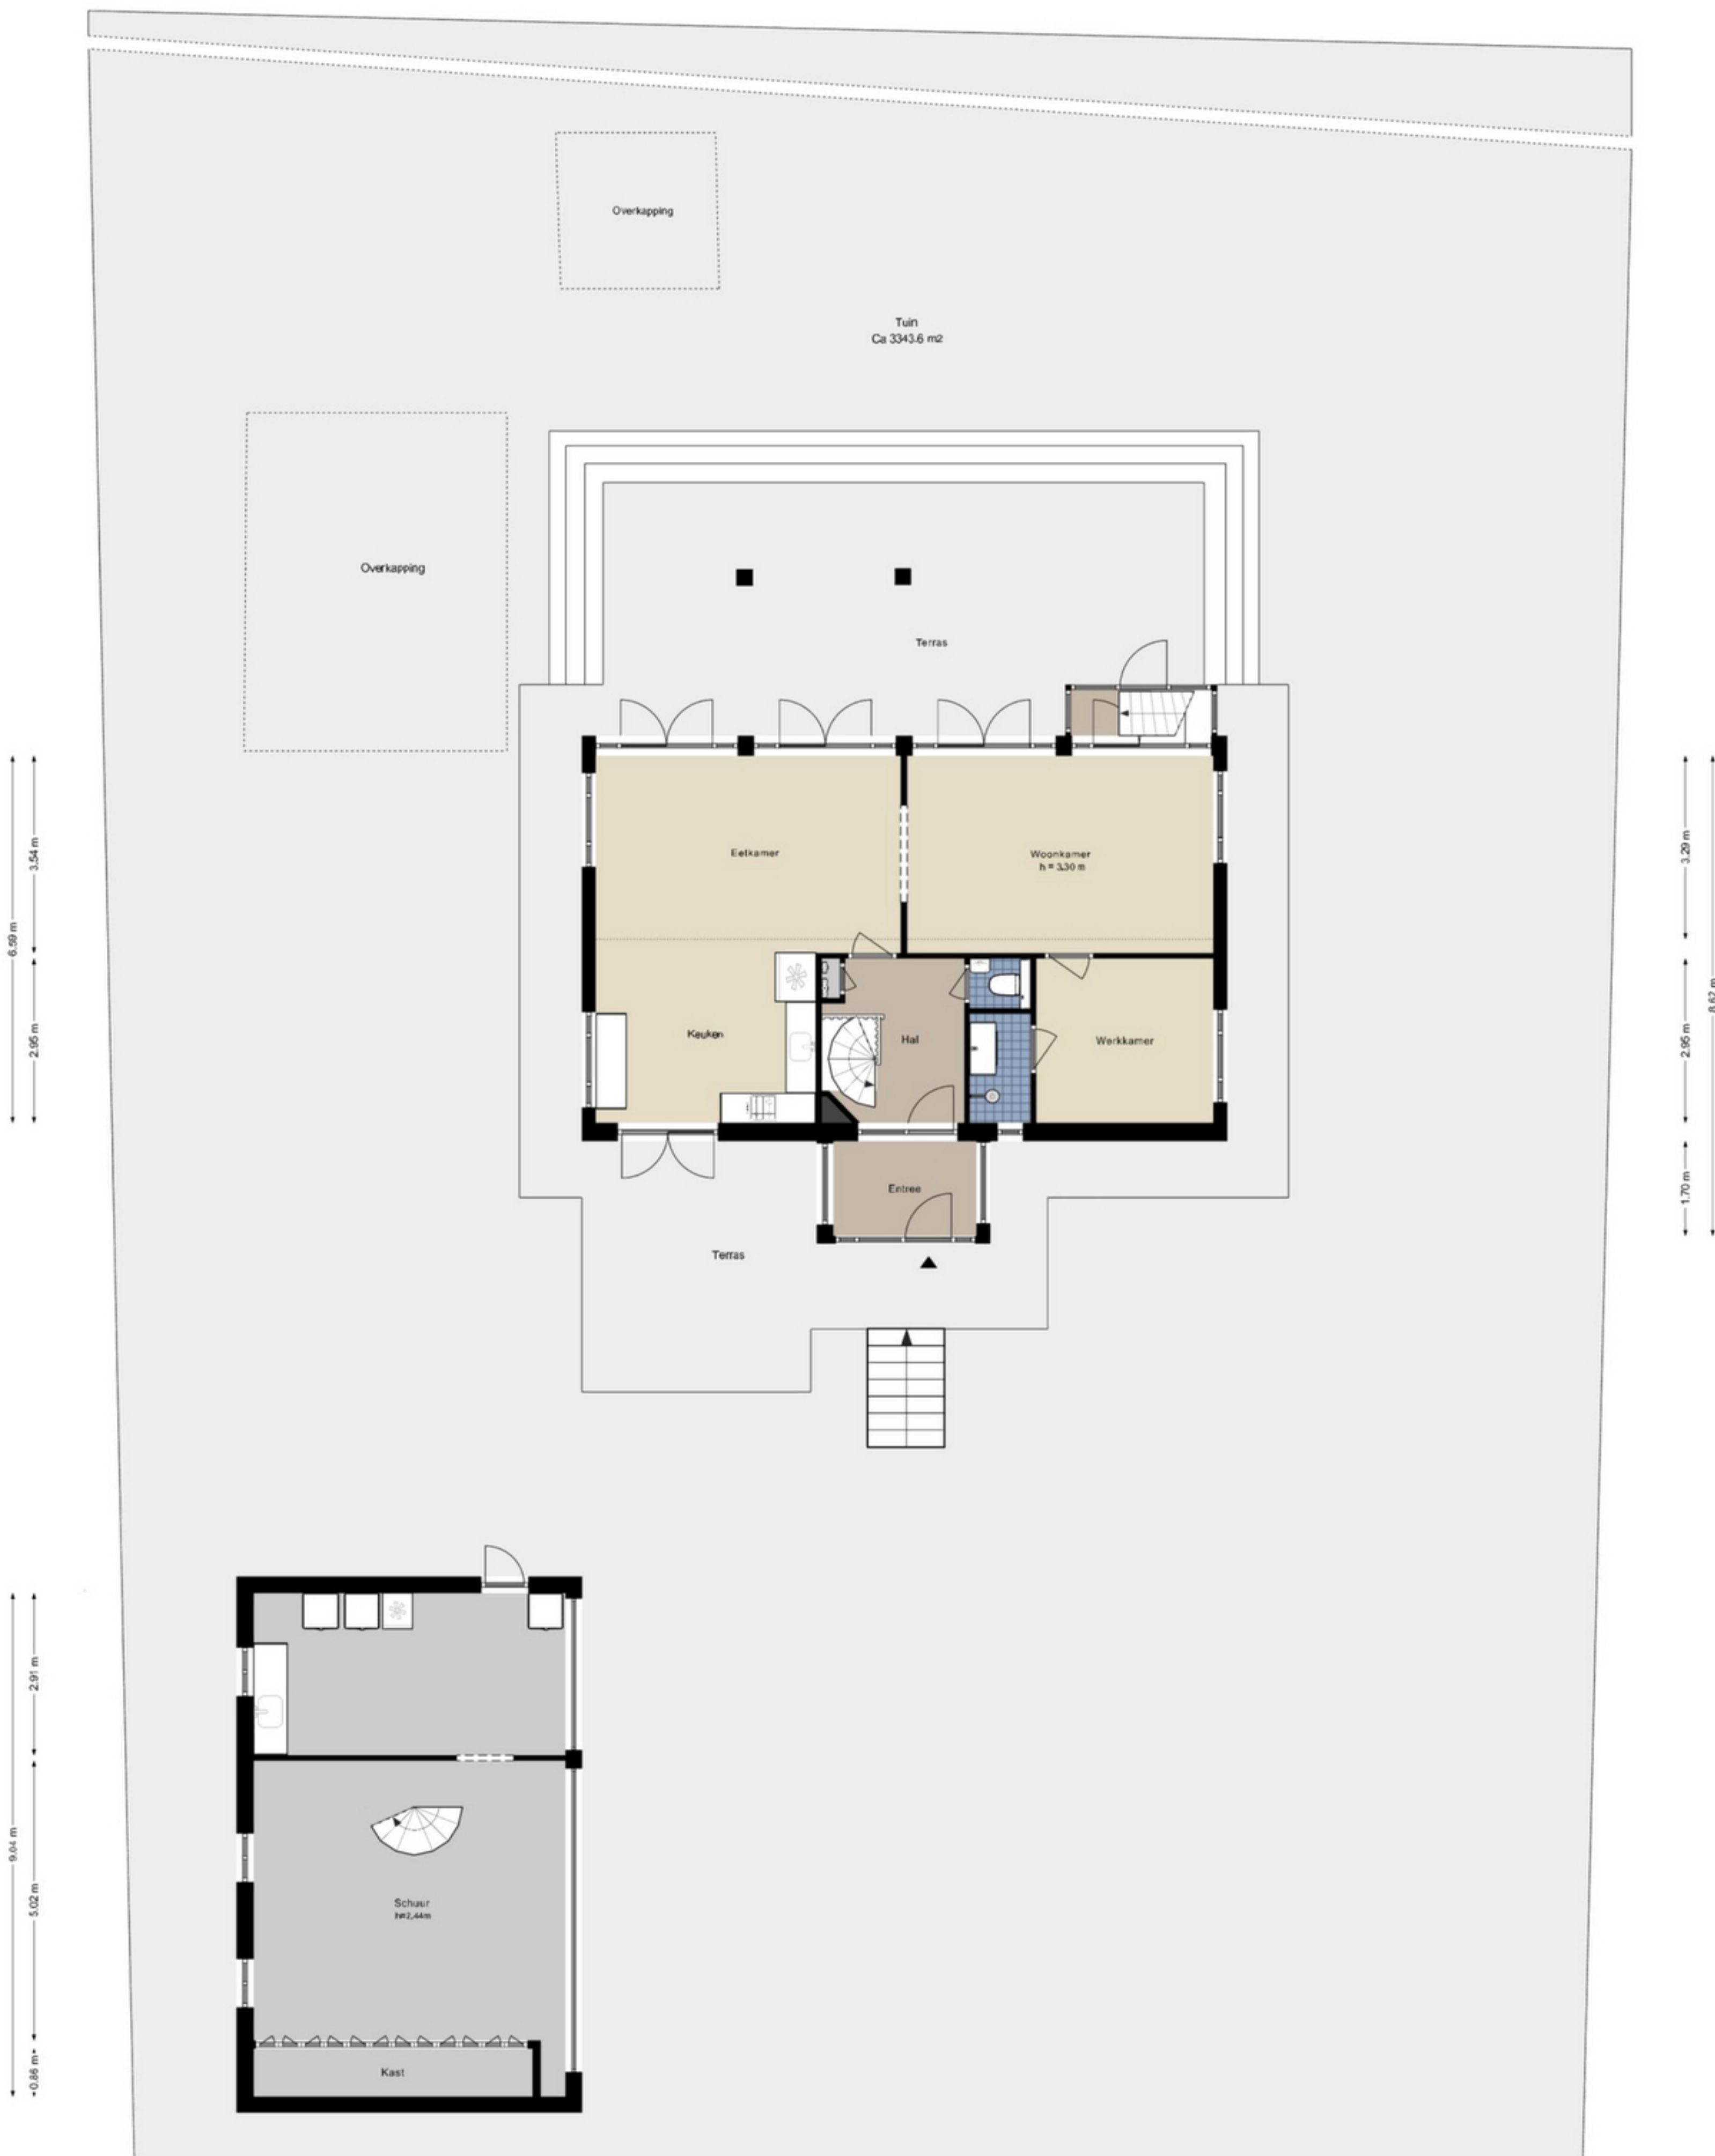

Winkeldijk 30 - Abcoude
Begane grond