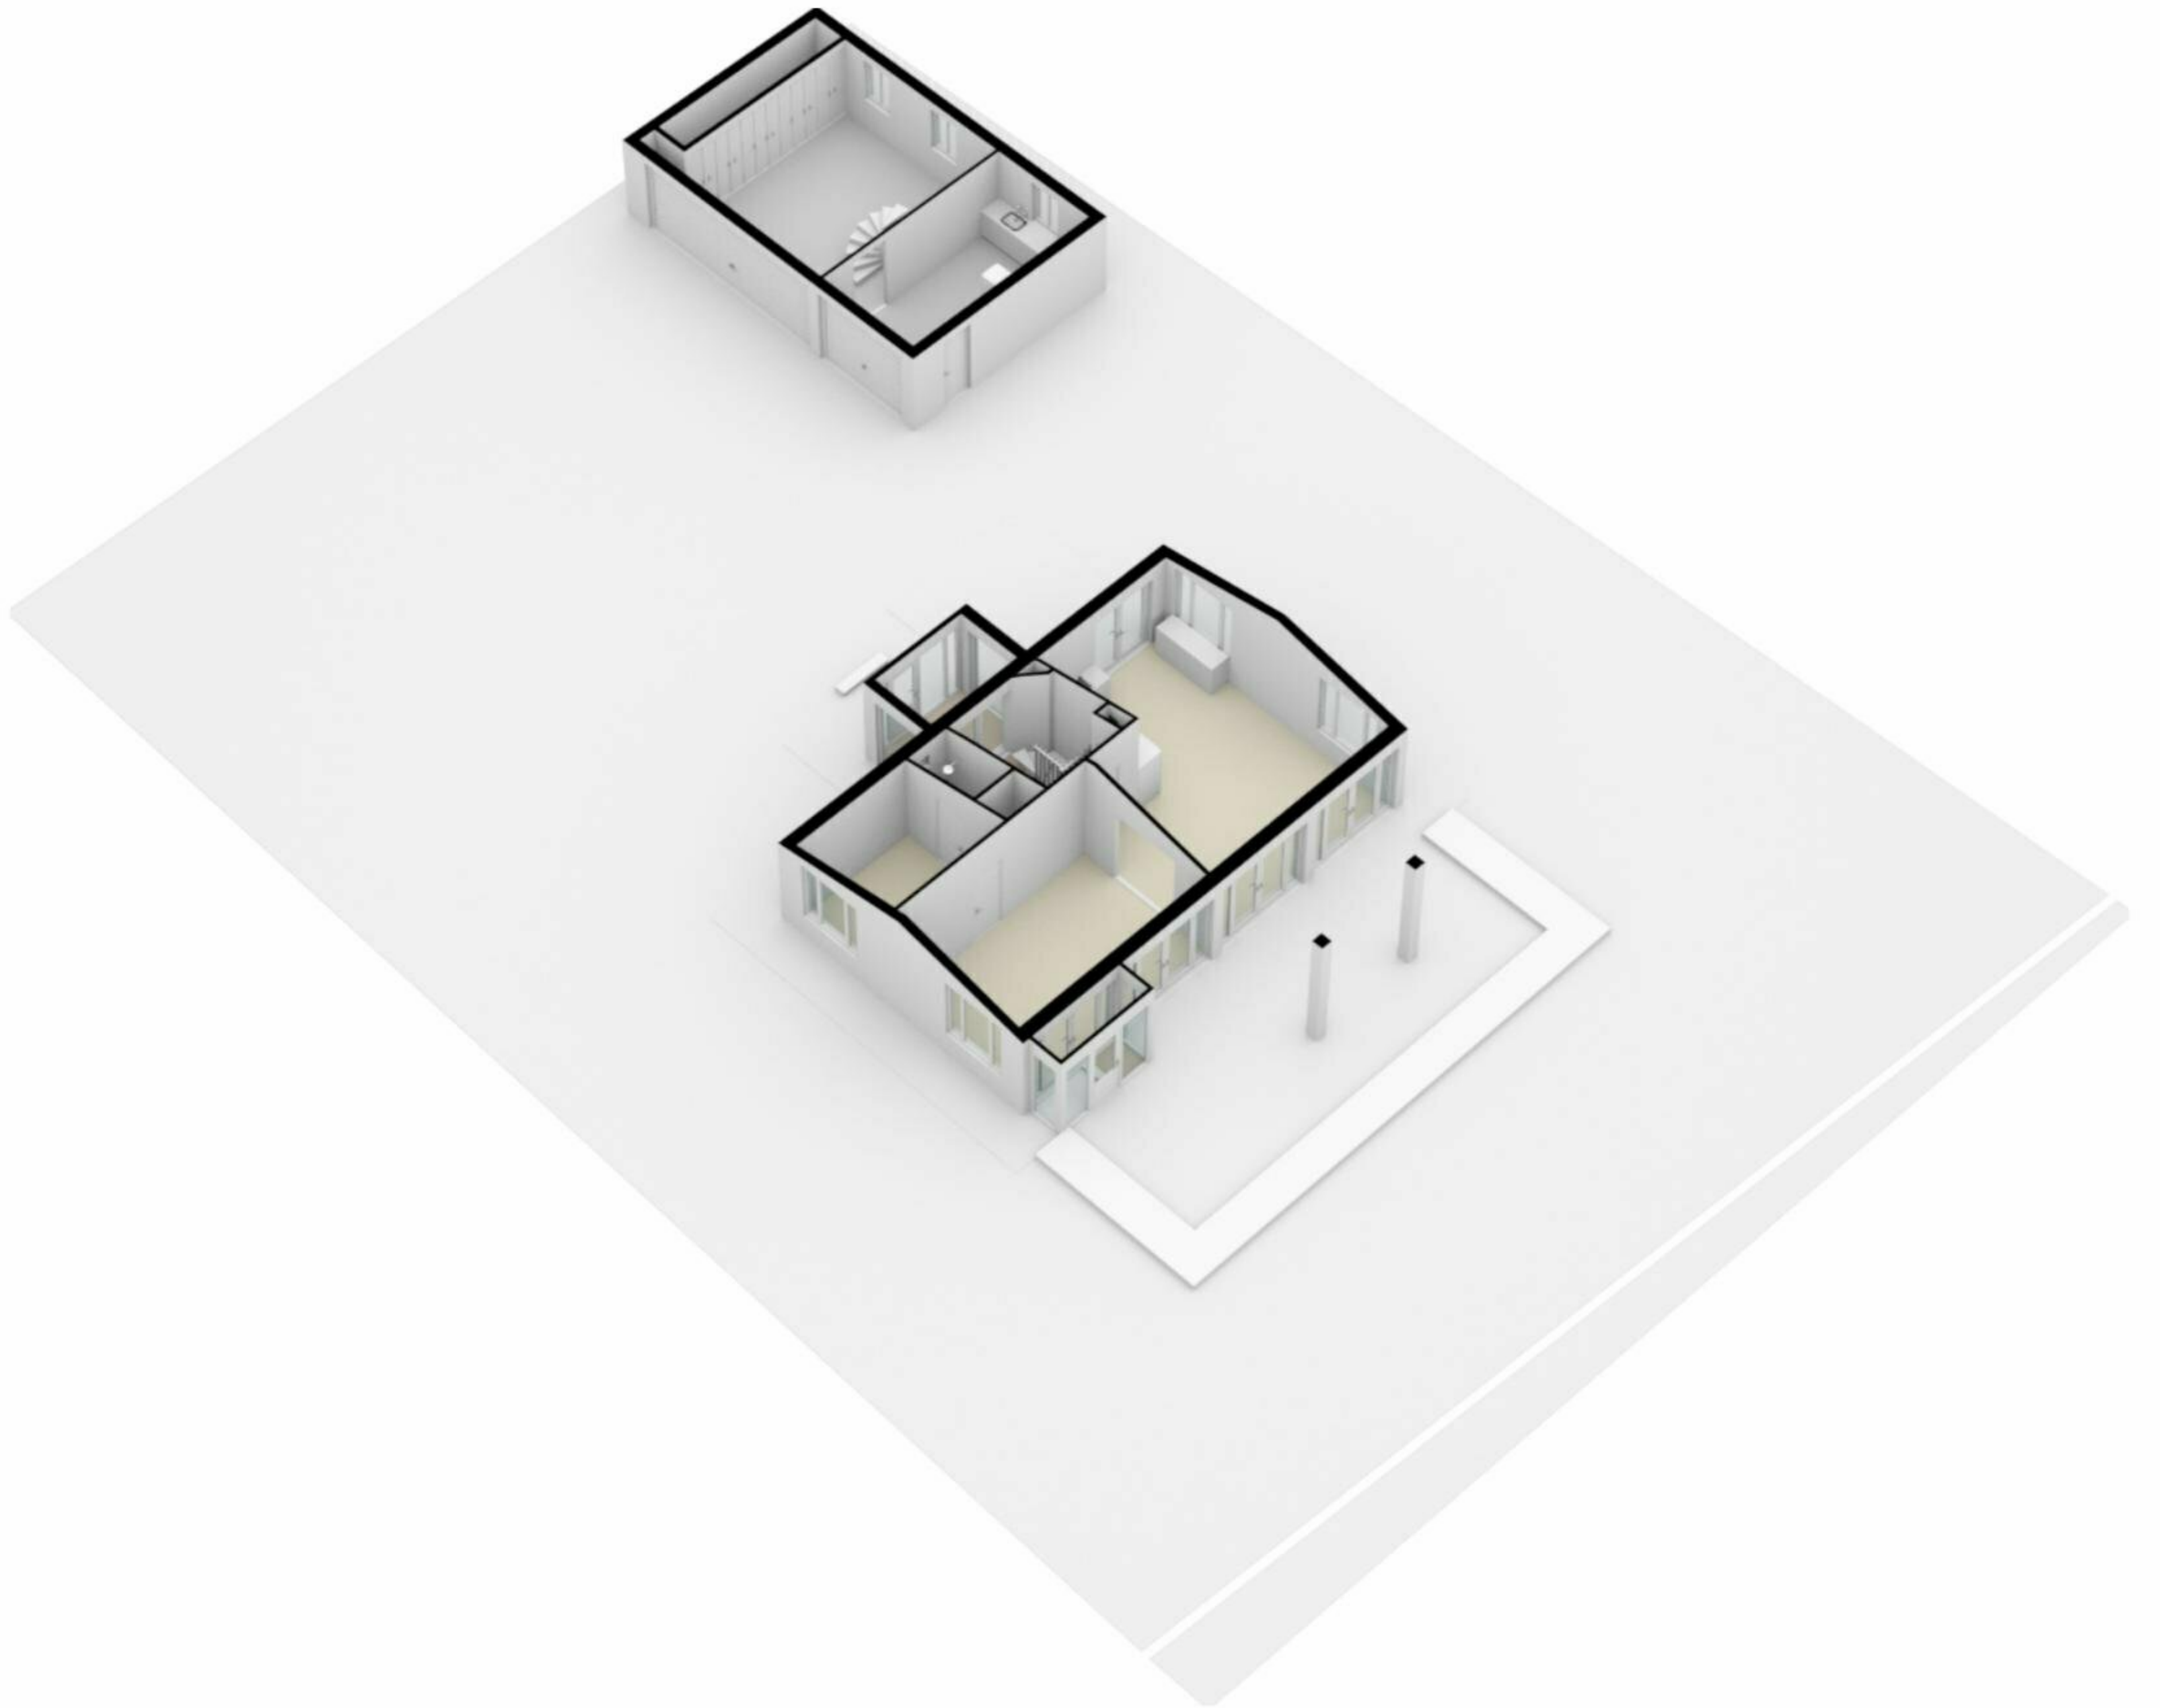

Winkeldijk 30 - Abcoude  
Begane grond

# Winkeldijk 30 - Abcoude Souterrain

De plattegronden zijn geproduceerd voor promotionele doeleinden en ter indicatie.  
Aan de plattegronden kunnen geen rechten worden ontleend.  
© www.woningmedia.nl

# Winkeldijk 30 - Abcoude Eerste verdieping

4.24 m

8.72 m

8.72 m

5.57 m