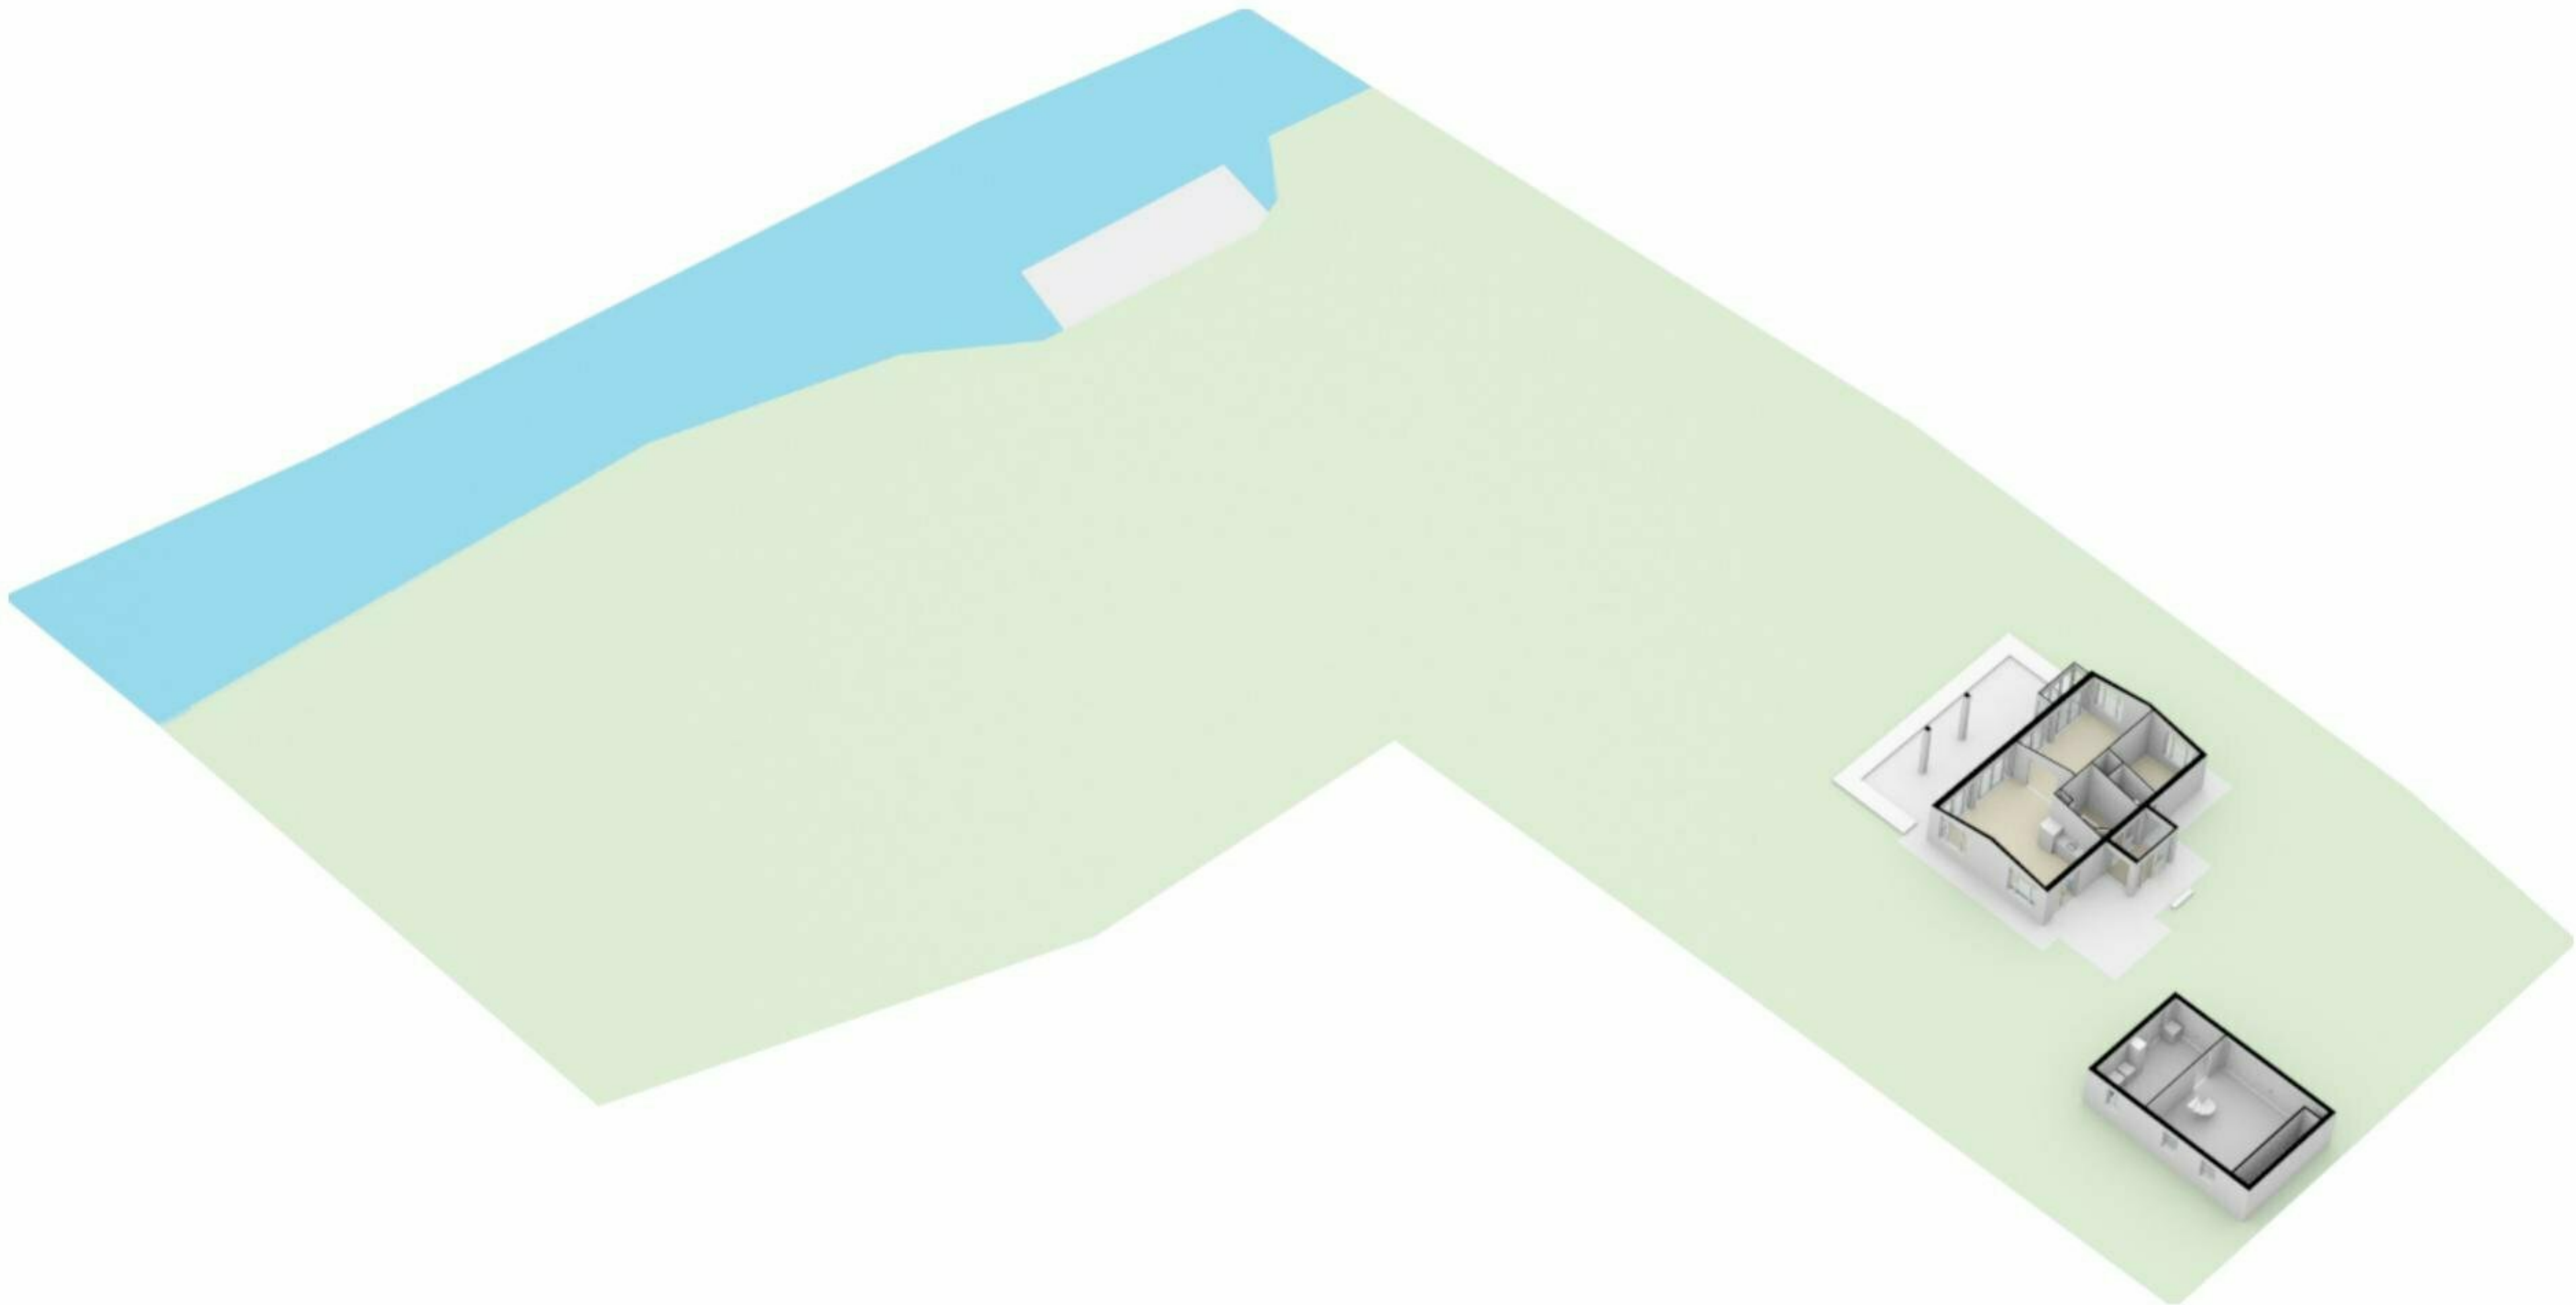

# Winkeldijk 30 - Abcoude Eerste verdieping

4.24 m

8.72 m

8.72 m

5.57 m