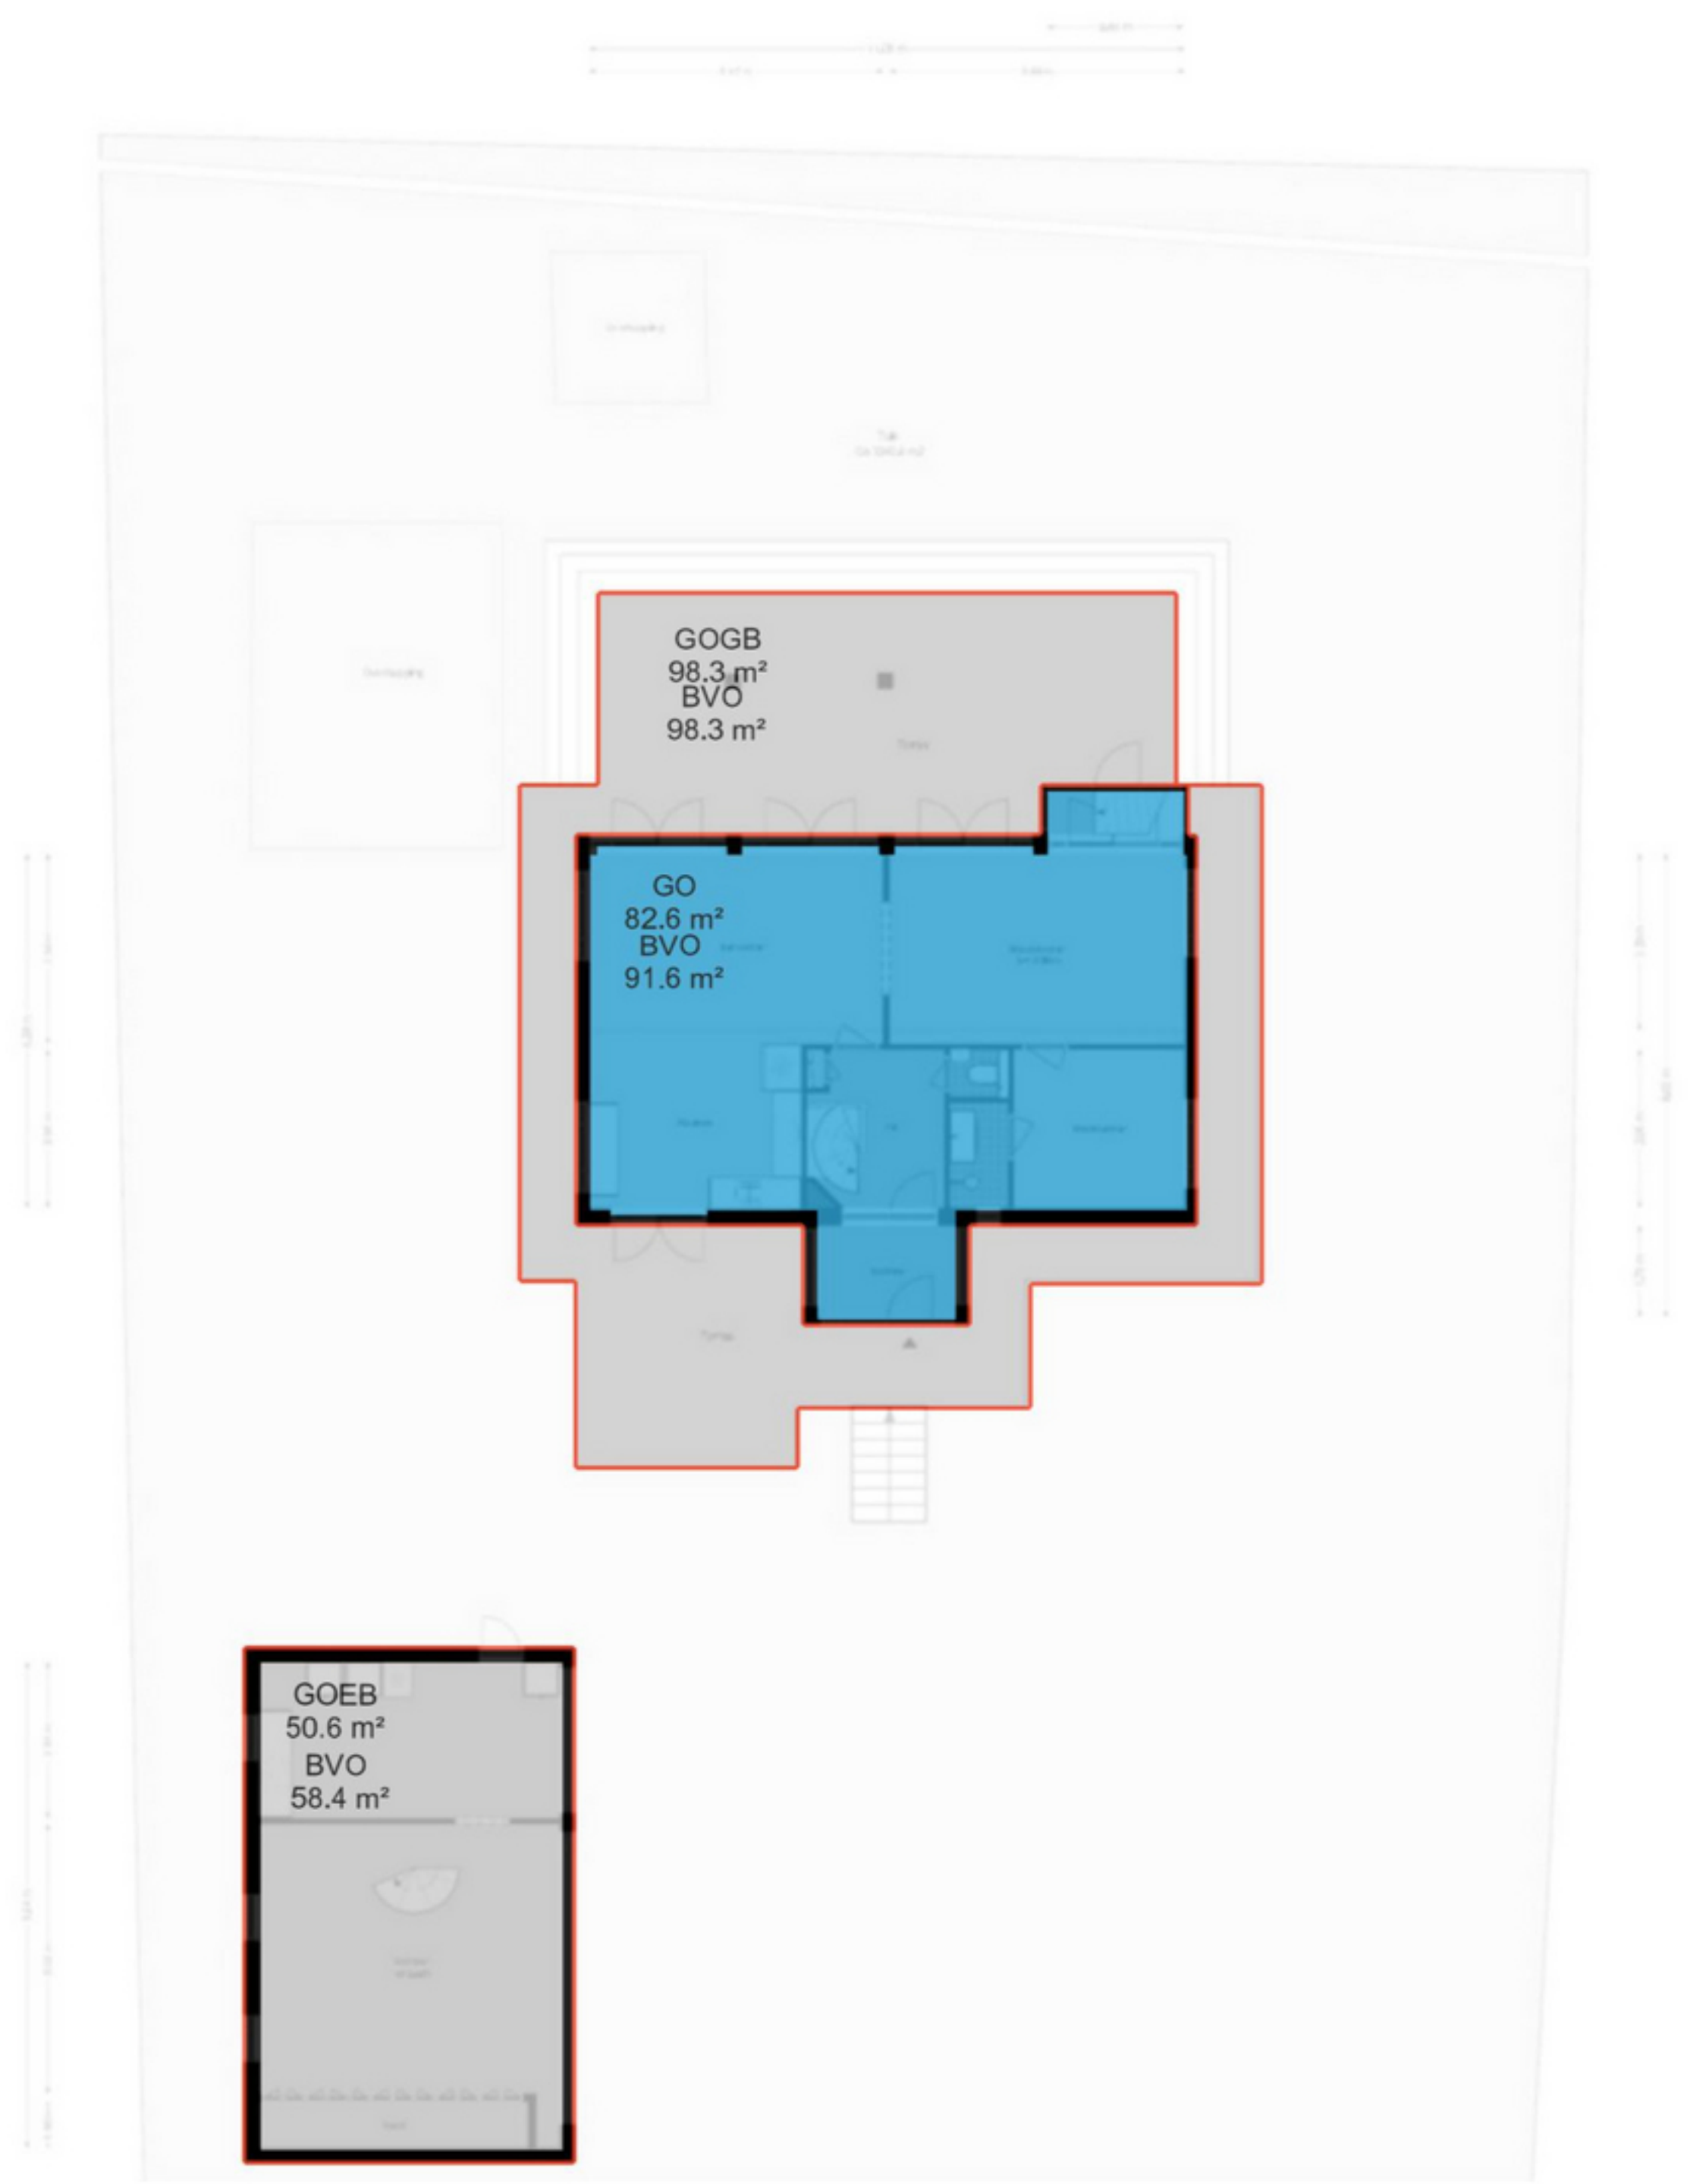

# Winkeldijk 30 - Abcoude Eerste verdieping

4.24 m

8.72 m

8.72 m

5.57 m