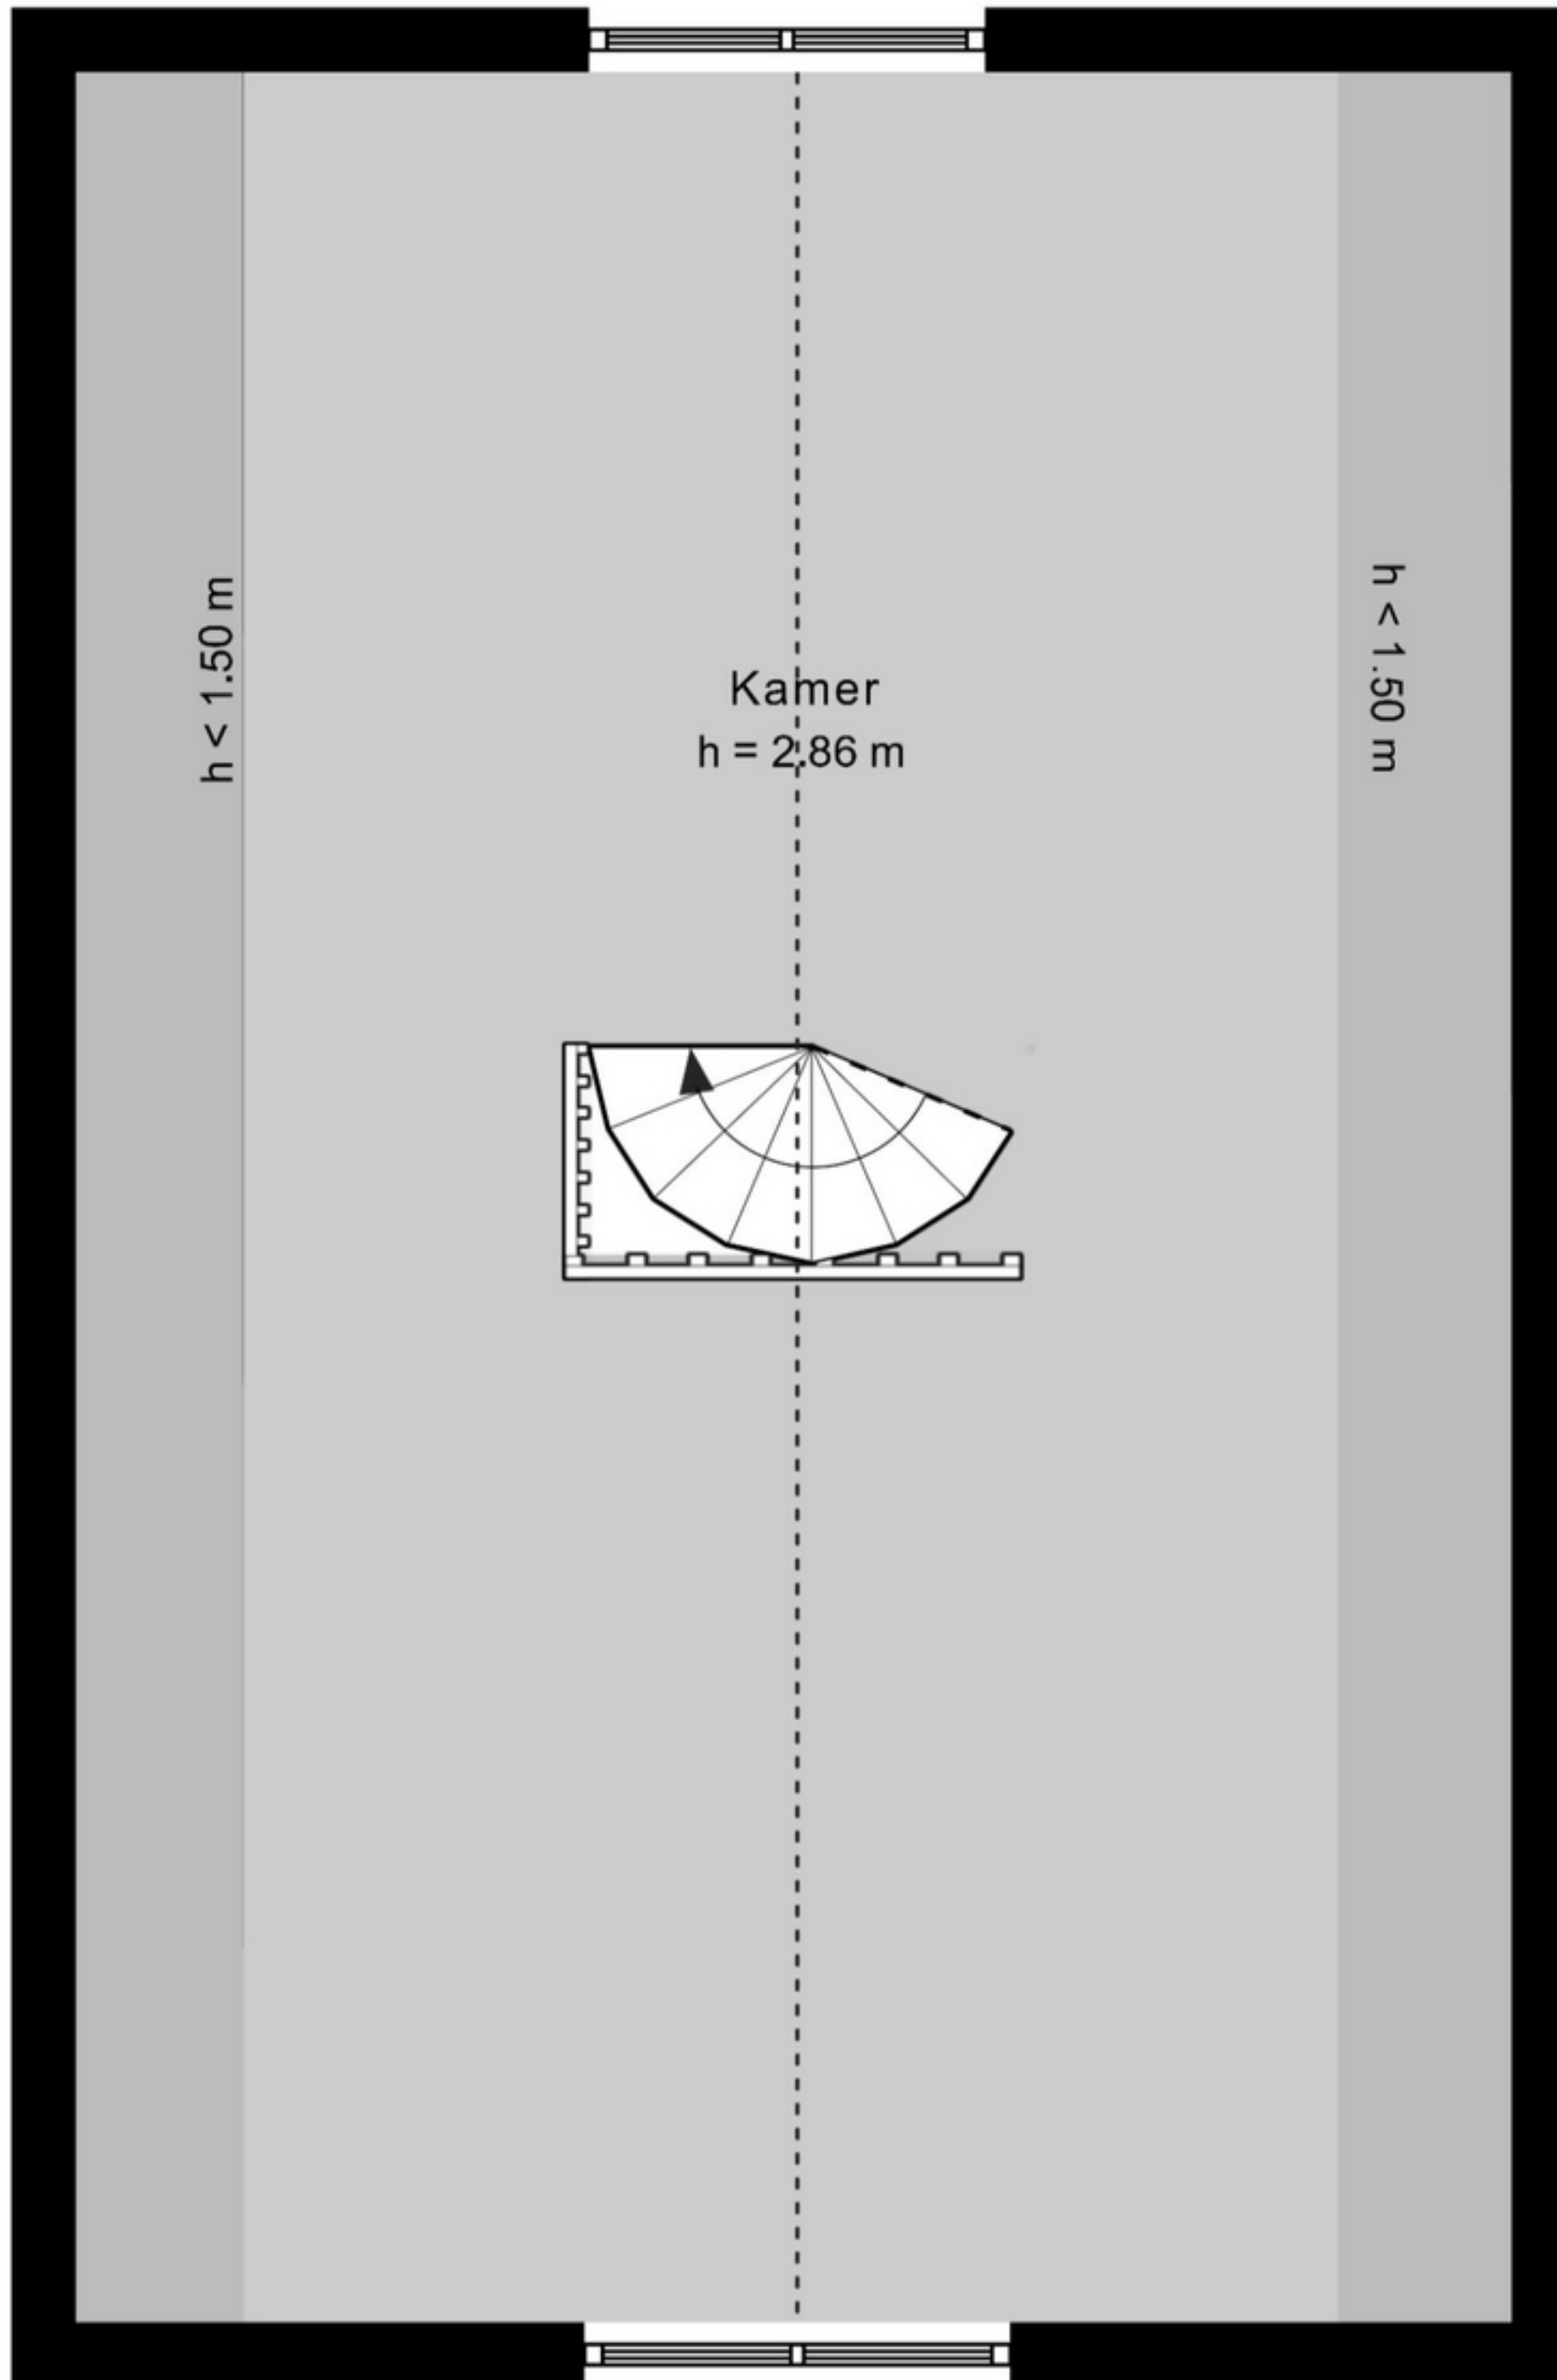

# Winkeldijk 30 - Abcoude Eerste verdieping

4.24 m

8.72 m

8.72 m

5.57 m