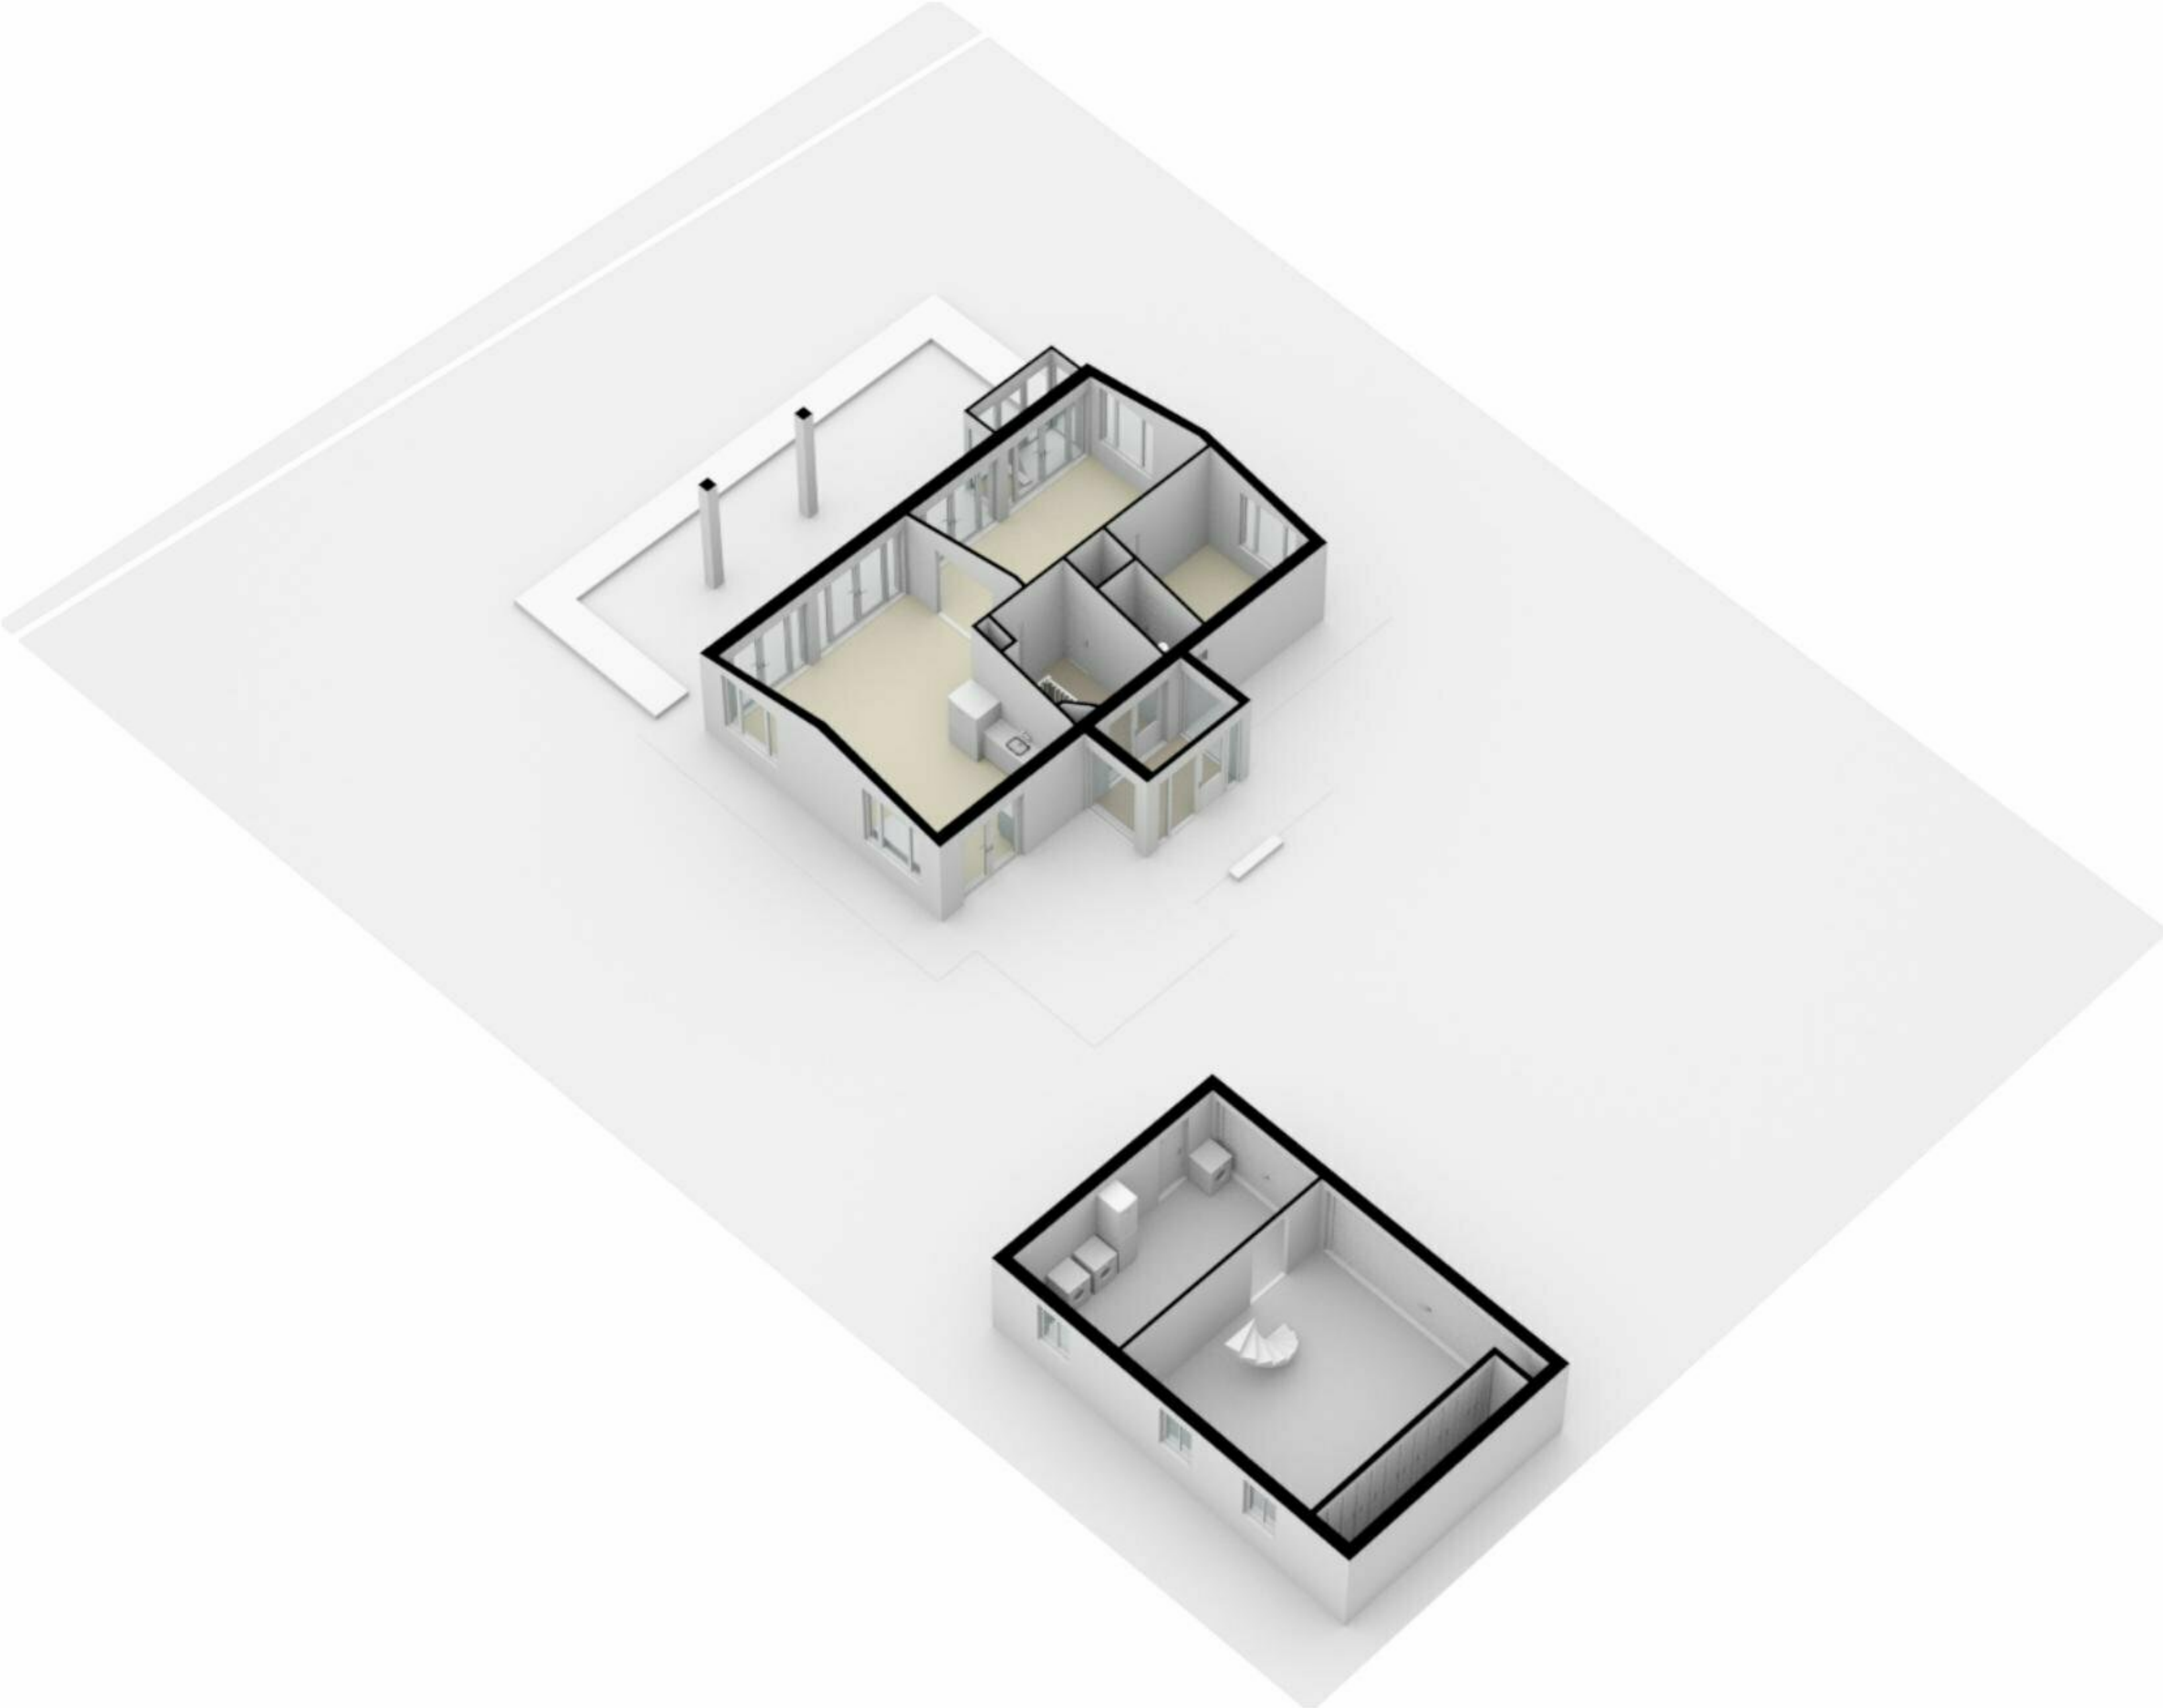

Winkeldijk 30 - Abcoude  
Begane grond

# Winkeldijk 30 - Abcoude Souterrain

De plattegronden zijn geproduceerd voor promotionele doeleinden en ter indicatie.  
Aan de plattegronden kunnen geen rechten worden ontleend.  
© www.woningmedia.nl

# Winkeldijk 30 - Abcoude Eerste verdieping

4.24 m

8.72 m

8.72 m

5.57 m