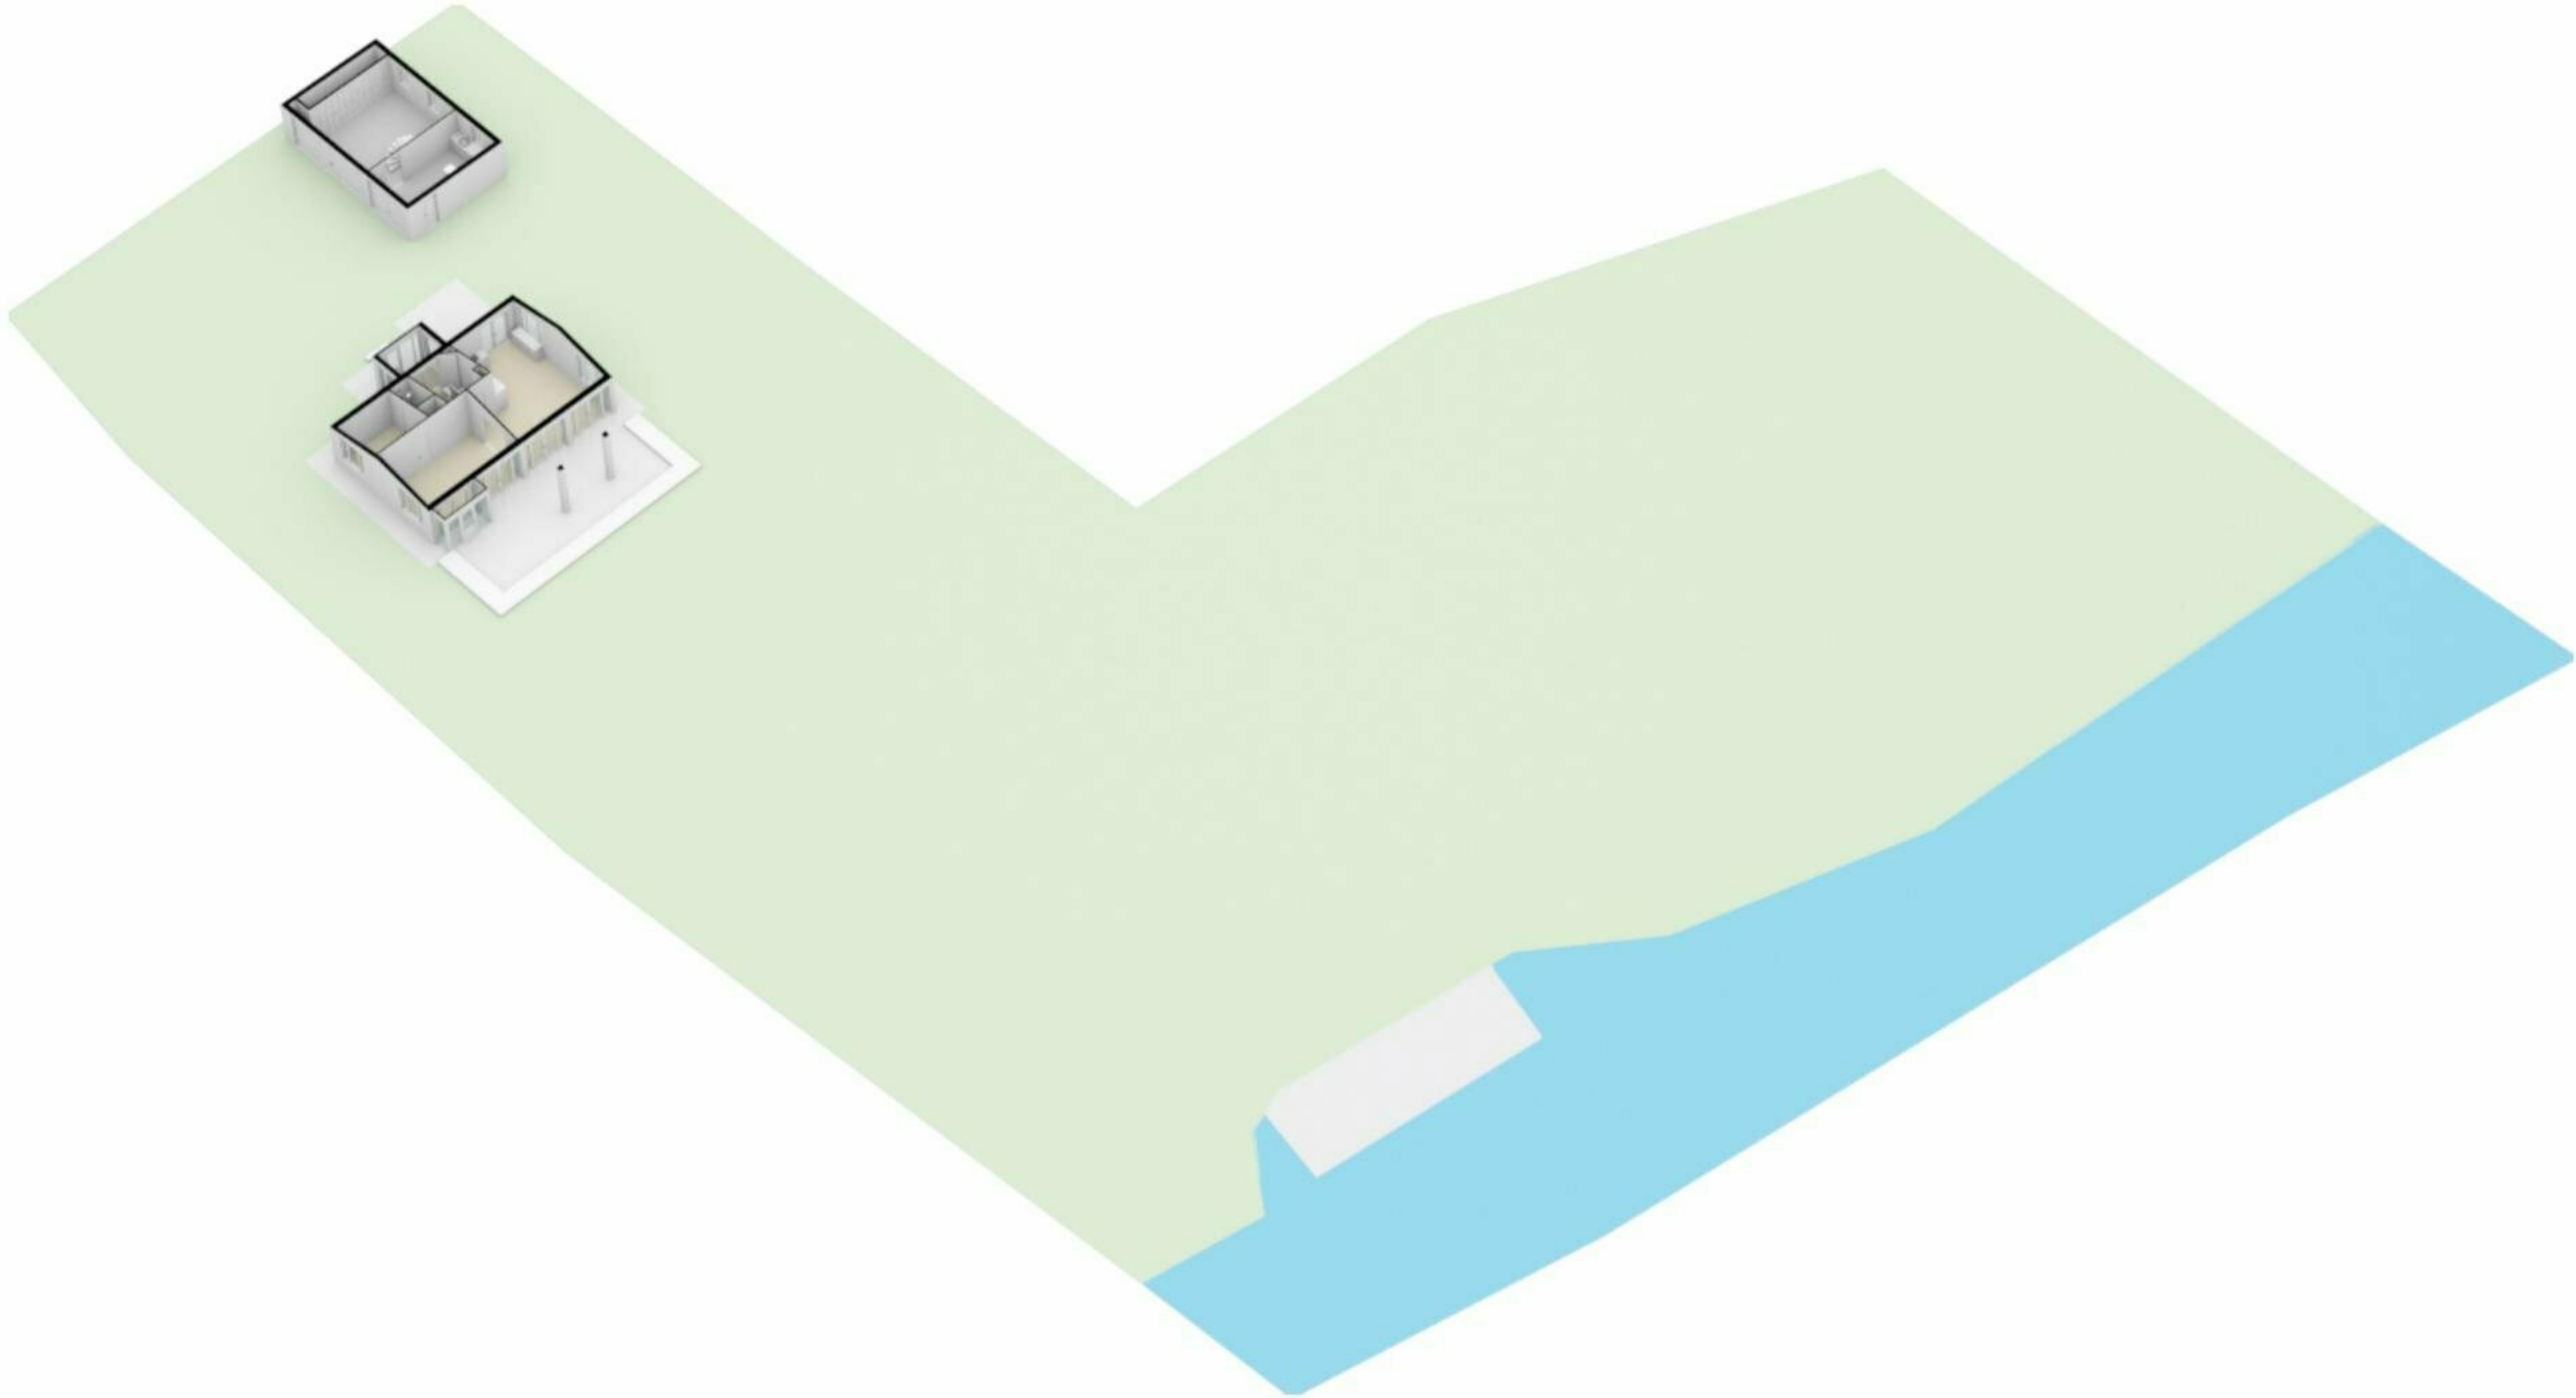

# Winkeldijk 30 - Abcoude Souterrain

De plattegronden zijn geproduceerd voor promotionele doeleinden en ter indicatie.  
Aan de plattegronden kunnen geen rechten worden ontleend.  
© www.woningmedia.nl

# Winkeldijk 30 - Abcoude Eerste verdieping

4.24 m

8.72 m

8.72 m

5.57 m