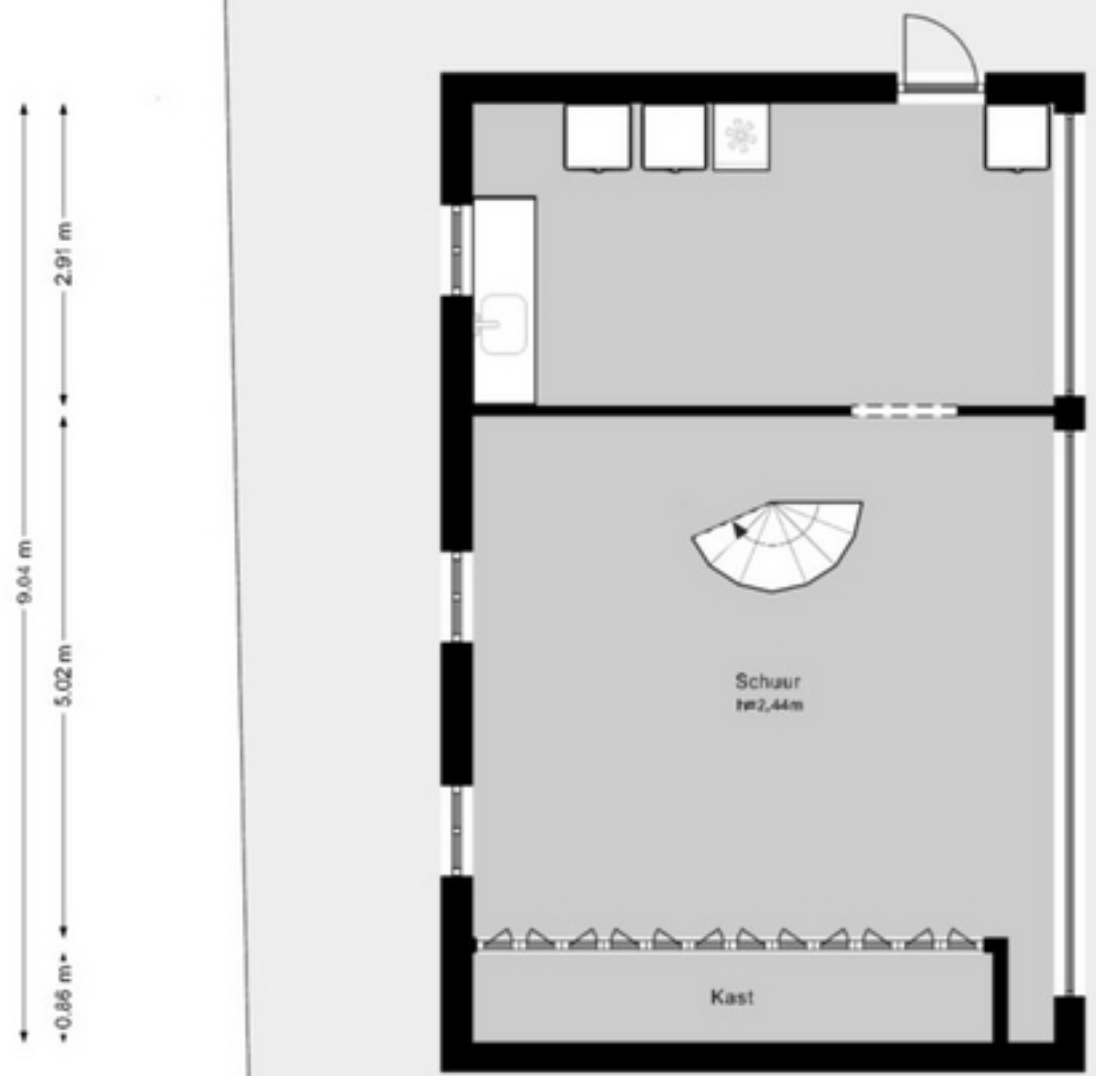

Winkeldijk 30 - Abcoude
Begane grond