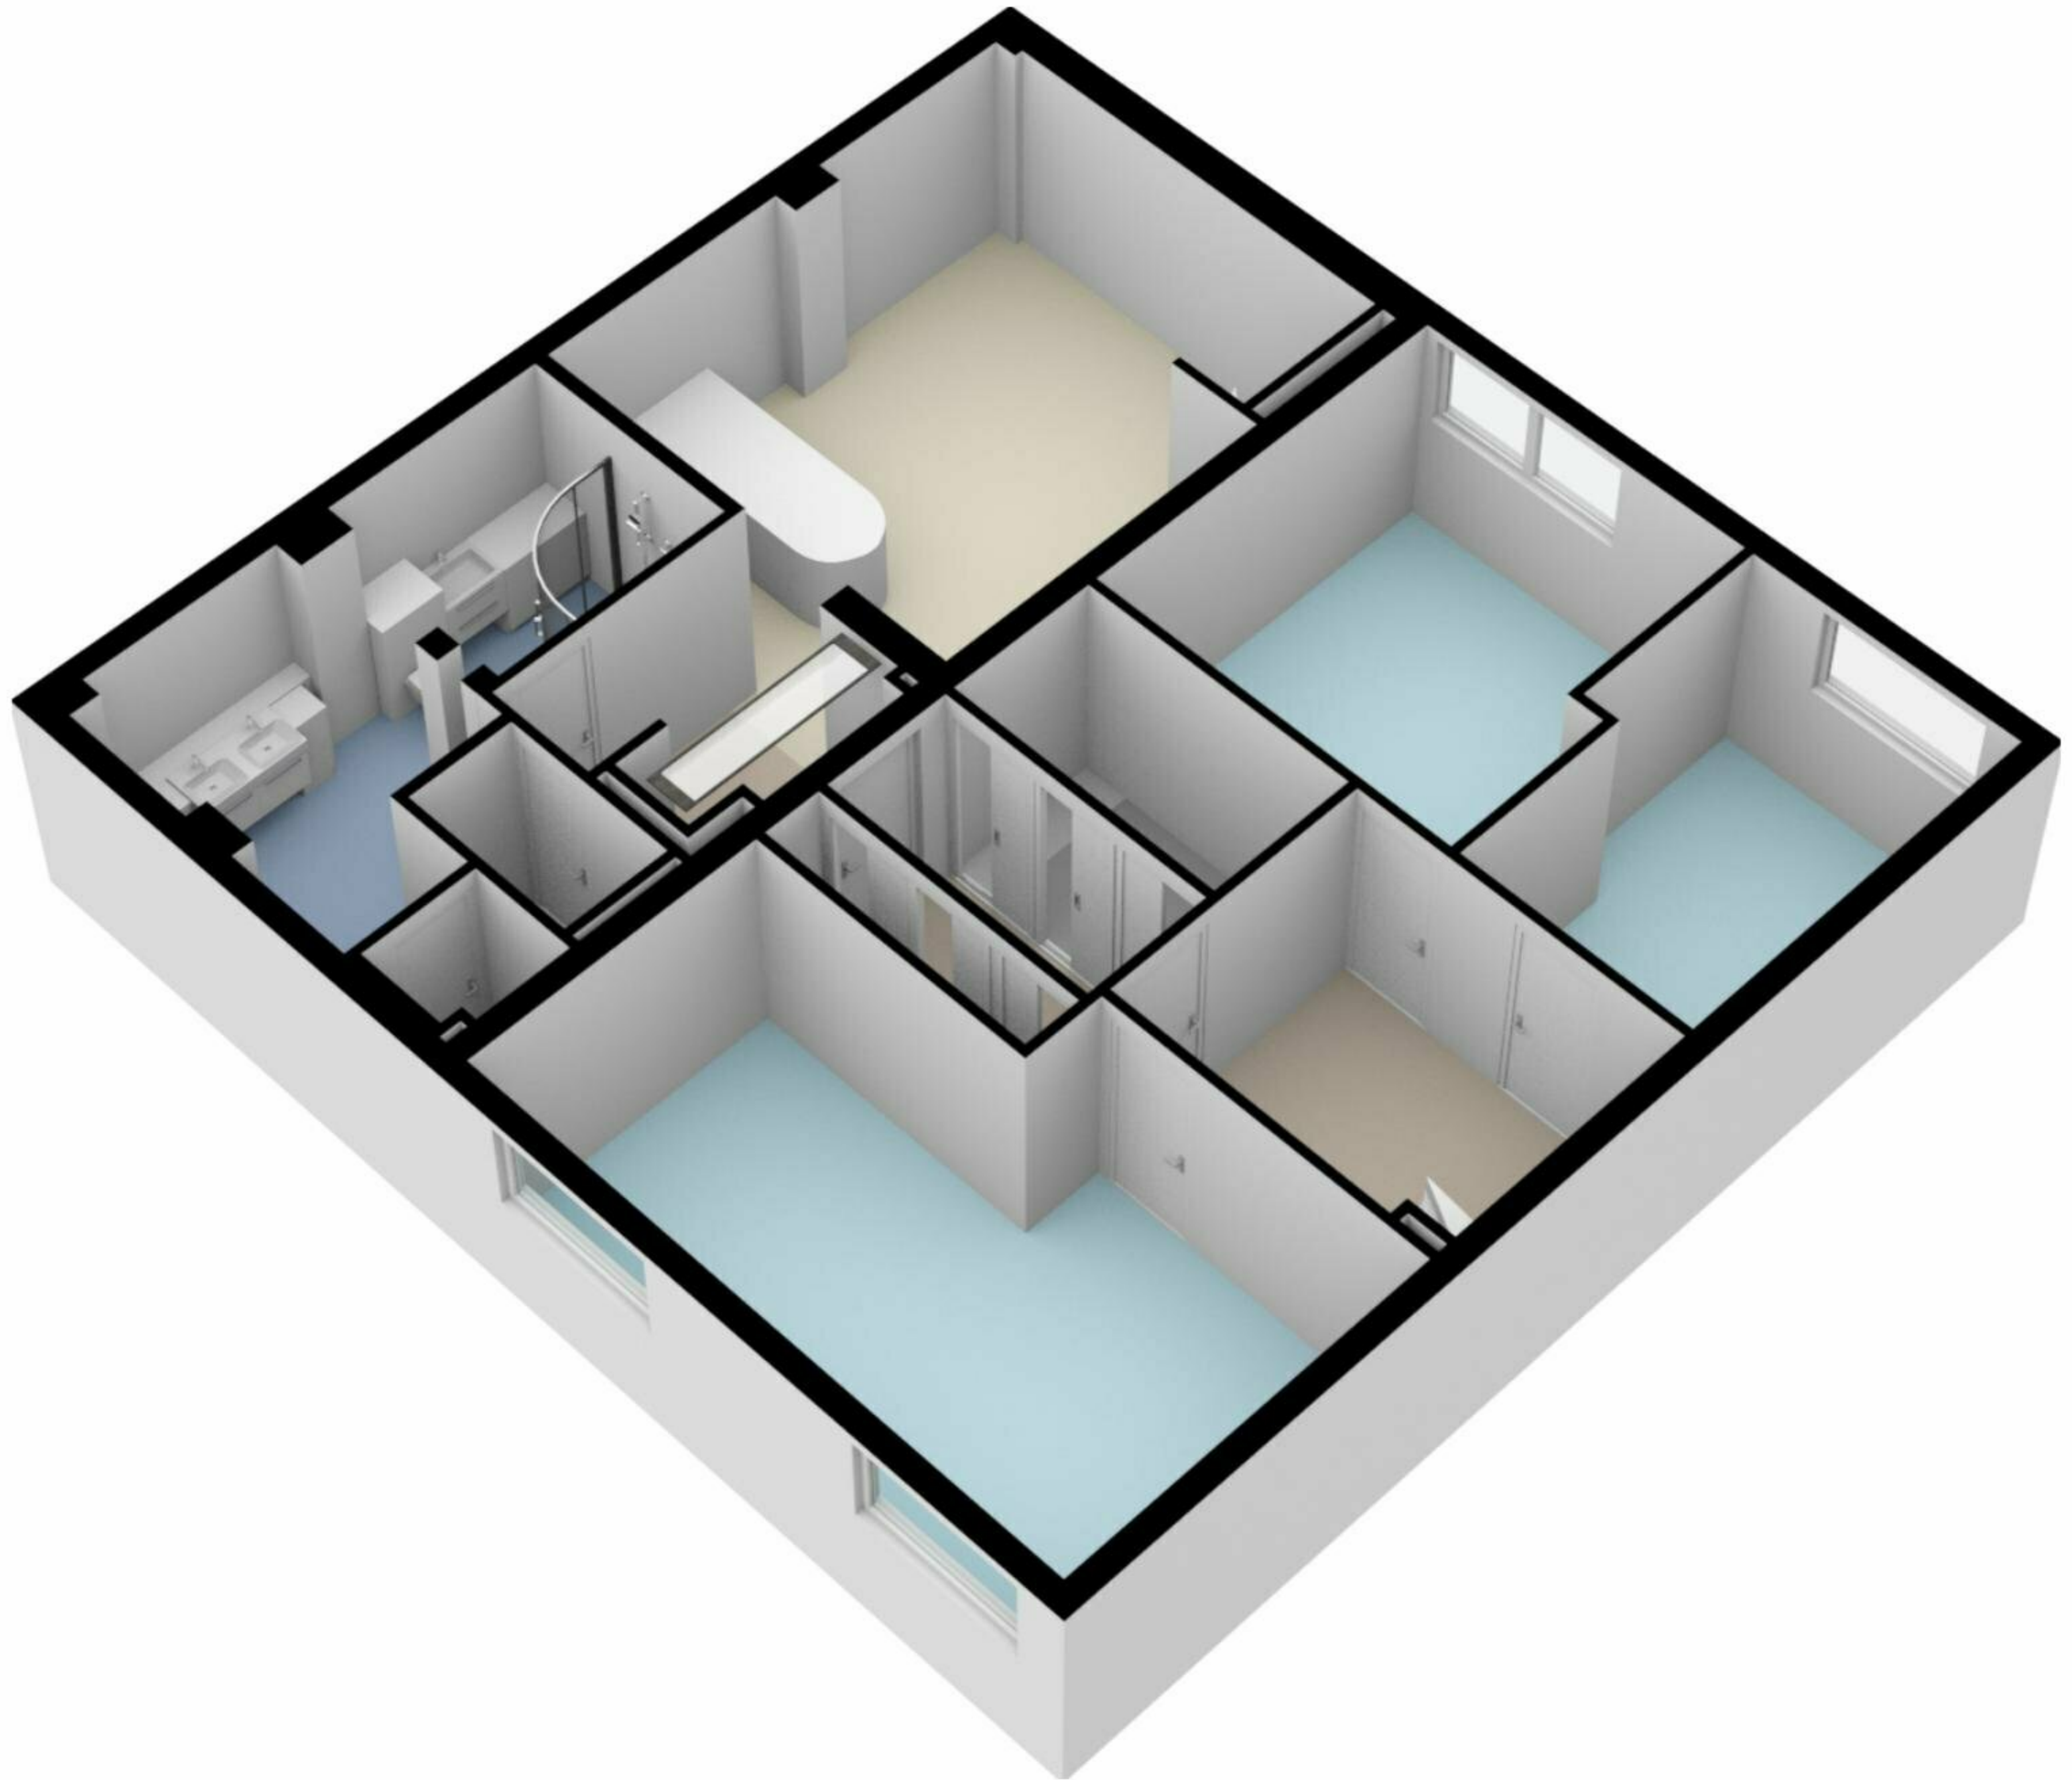

# Winkeldijk 30 - Abcoude Souterrain

De plattegronden zijn geproduceerd voor promotionele doeleinden en ter indicatie.  
Aan de plattegronden kunnen geen rechten worden ontleend.  
© www.woningmedia.nl

# Winkeldijk 30 - Abcoude Eerste verdieping

4.24 m

8.72 m

8.72 m

5.57 m