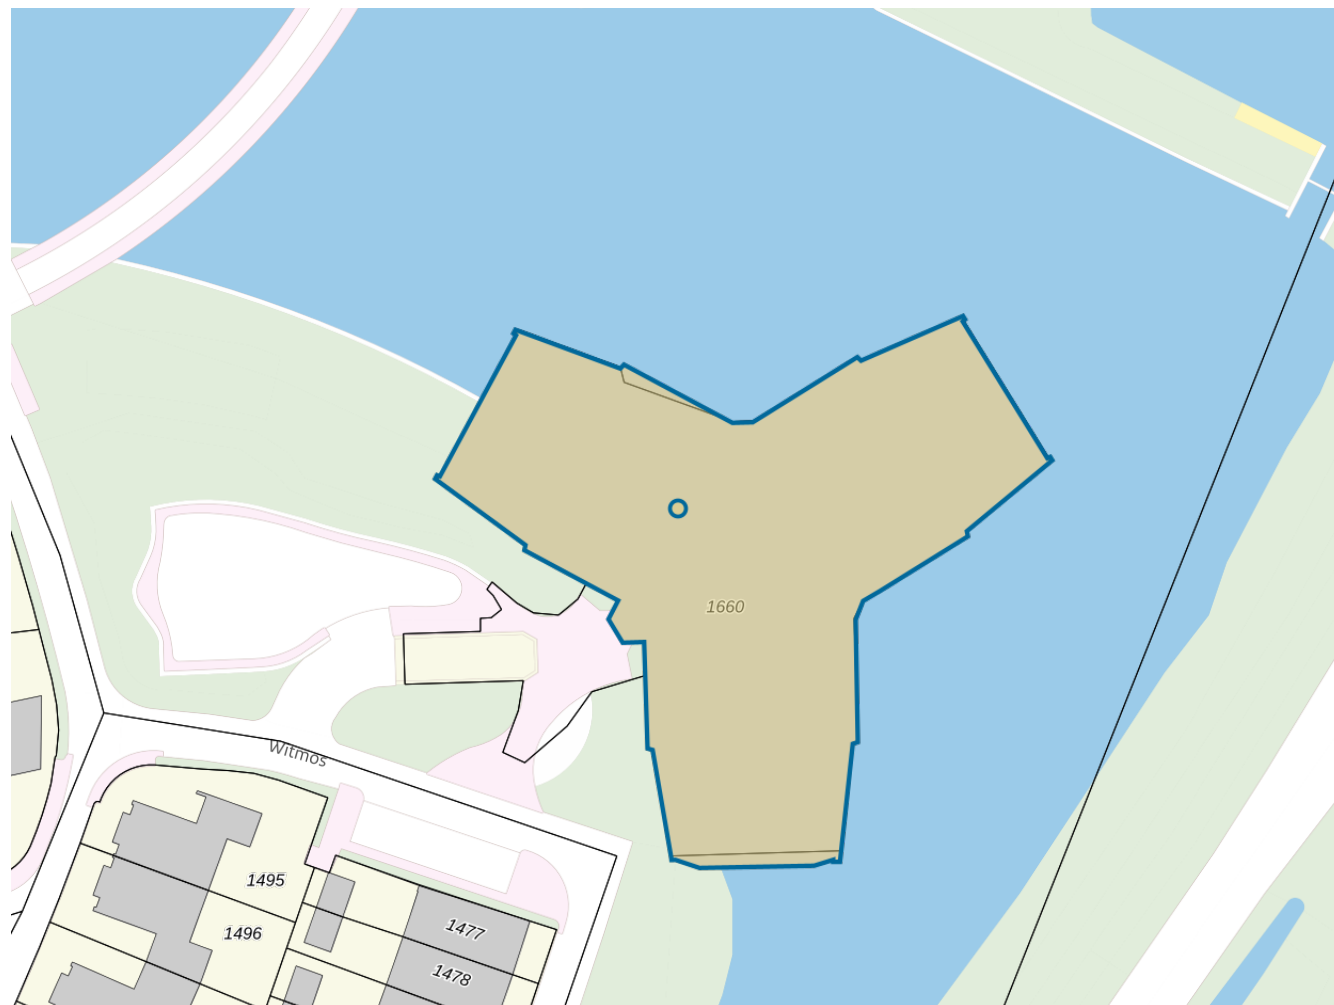

**Adres**

Adres Witmos 39

Postcode 3994LH

Woonplaats Houten

WOZ-Waarde

Identificatie 032100022445

Grondoppervlakte om²

Peildatum	WOZ-waarde
01-01-2023	€ 545.000
01-01-2022	€ 590.000
01-01-2021	€ 451.000
01-01-2020	€ 529.000
01-01-2019	€ 501.000
01-01-2018	€ 490.000
01-01-2017	€ 452.000
01-01-2016	€ 445.000
01-01-2015	€ 415.000

Adres

Adres Witmos 39
Postcode 3994LH
Woonplaats Houten

Kenmerken

Bouwjaar 2003
Gebruiksdoel woonfunctie
Oppervlakte 124m²

De WOZ-waarden worden bij beschikking vastgesteld door de gemeenten en langs elektronische weg in het loket geladen. Incidentele afwijkingen ten opzichte van de gegevens van de gemeente zijn mogelijk. Aan de WOZ-waarden en overige gegevens in dit loket kunnen geen rechten worden ontleend. Het gebruik van het loket en de gegevens geschiedt op eigen risico. Het ministerie van Financiën is niet aanspreekbaar op schade direct of indirect als gevolg van het gebruik van het loket, de daarin opgenomen gegevens, of de vervaardigde afdrucken.