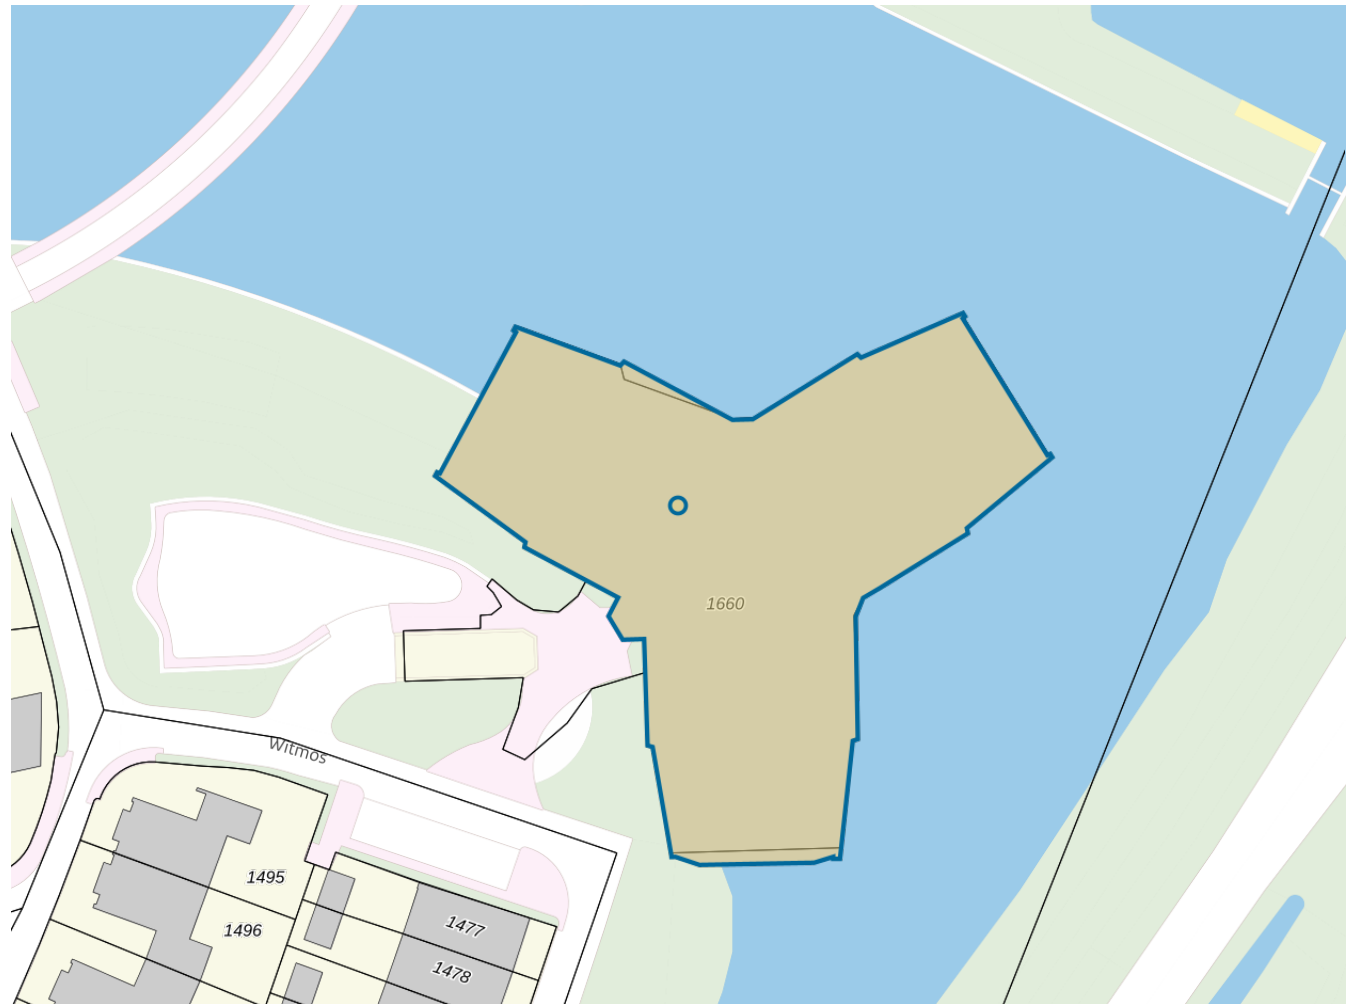

Adres

Adres Witmos 39
Postcode 3994LH
Woonplaats Houten

Kenmerken

Bouwjaar 2003
Gebruiksdoel woonfunctie
Oppervlakte 124m²

De WOZ-waarden worden bij beschikking vastgesteld door de gemeenten en langs elektronische weg in het loket geladen. Incidentele afwijkingen ten opzichte van de gegevens van de gemeente zijn mogelijk. Aan de WOZ-waarden en overige gegevens in dit loket kunnen geen rechten worden ontleend. Het gebruik van het loket en de gegevens geschiedt op eigen risico. Het ministerie van Financiën is niet aanspreekbaar op schade direct of indirect als gevolg van het gebruik van het loket, de daarin opgenomen gegevens, of de vervaardigde afdrucken.