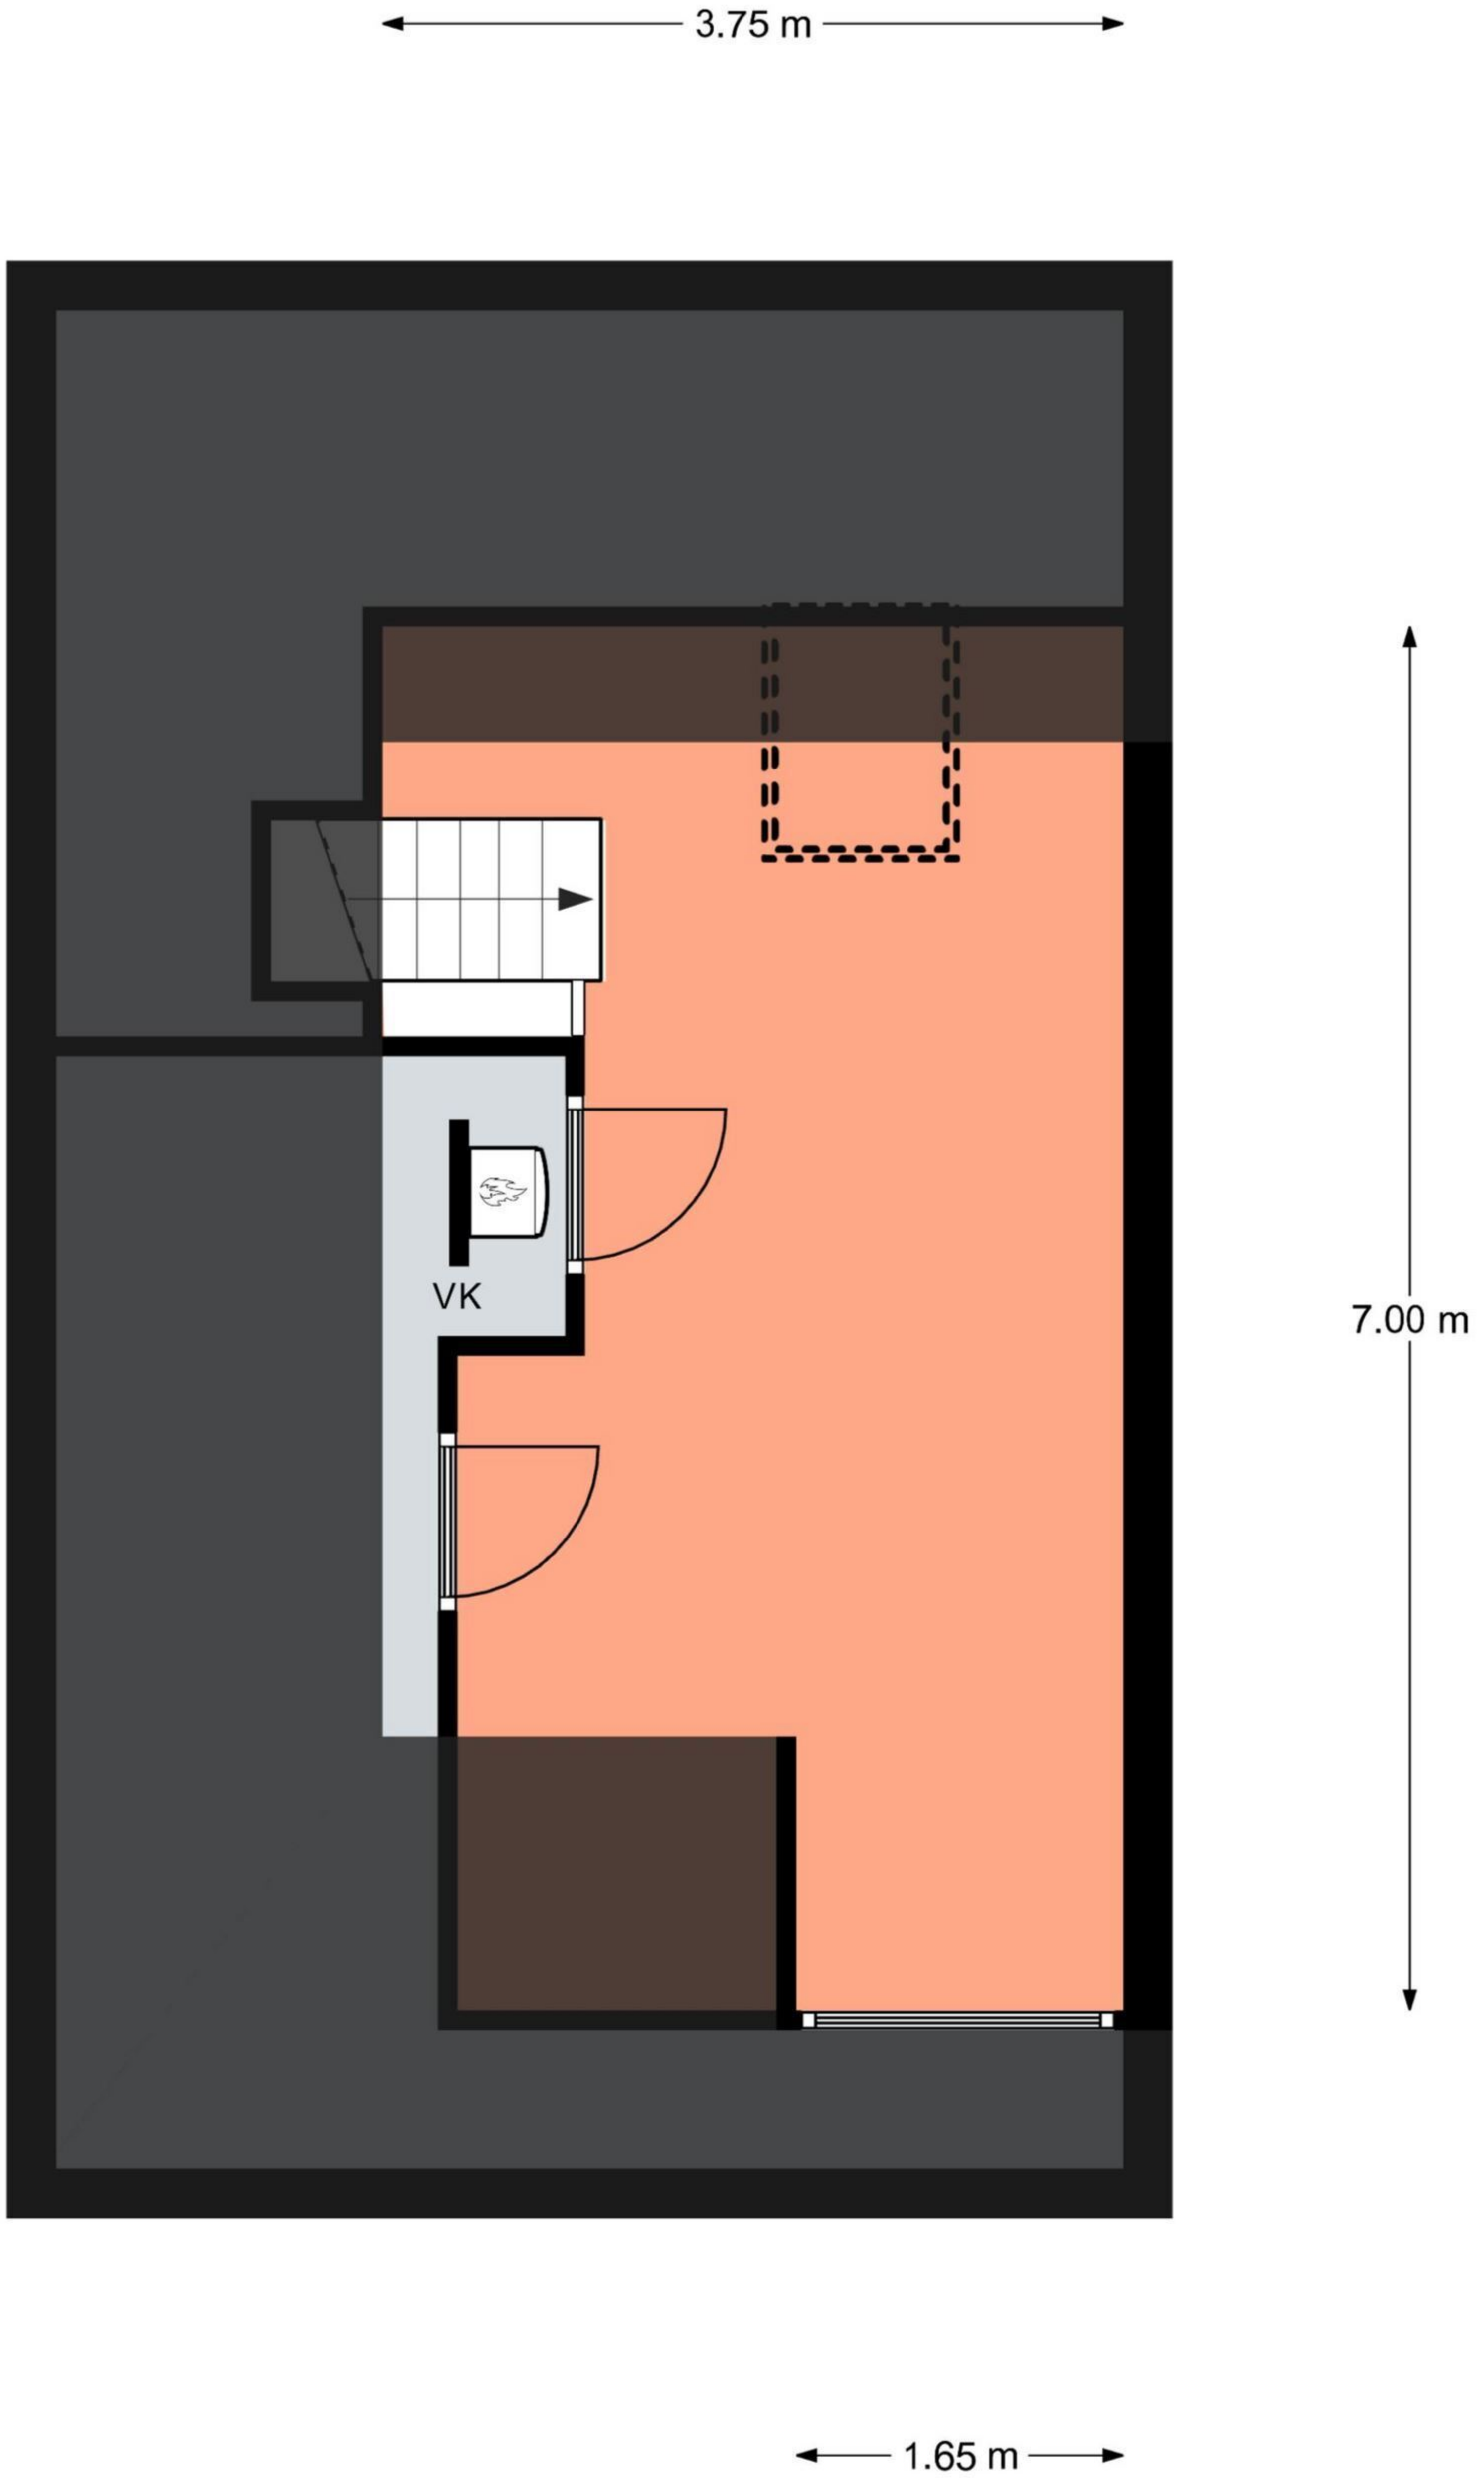

Aan de plattegronden kunnen geen rechten worden ontleend.
© Realax www.realax.nl