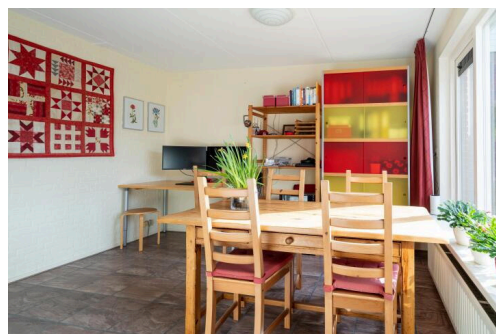

Dwingeloo

W Jaasmasingel 56 | Vraagprijs € 435.000 k.k.

BESCHIKBAAR

WWW.WJAASMASINGEL56.NL

Type object: Twee-onder-een kap
Woonoppervlakte: 104,26 m²
Perceeloppervlakte: 346 m²
Inhoud: 503,84 m³
Aantal kamers: 4
Website: www.wjaasmasingel56.nl