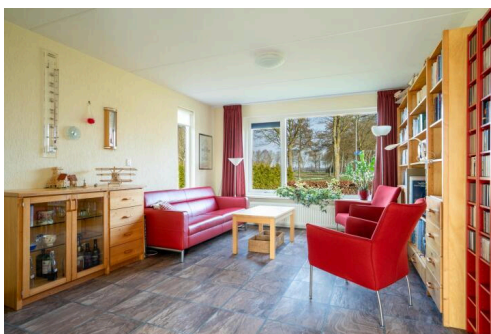

Dwingeloo

W Jaasmasingel 56 | Vraagprijs € 435.000 k.k.

BESCHIKBAAR

WWW.WJAASMASINGEL56.NL

Type object: Twee-onder-een kap
Woonoppervlakte: 104,26 m²
Perceeloppervlakte: 346 m²
Inhoud: 503,84 m³
Aantal kamers: 4
Website: www.wjaasmasingel56.nl