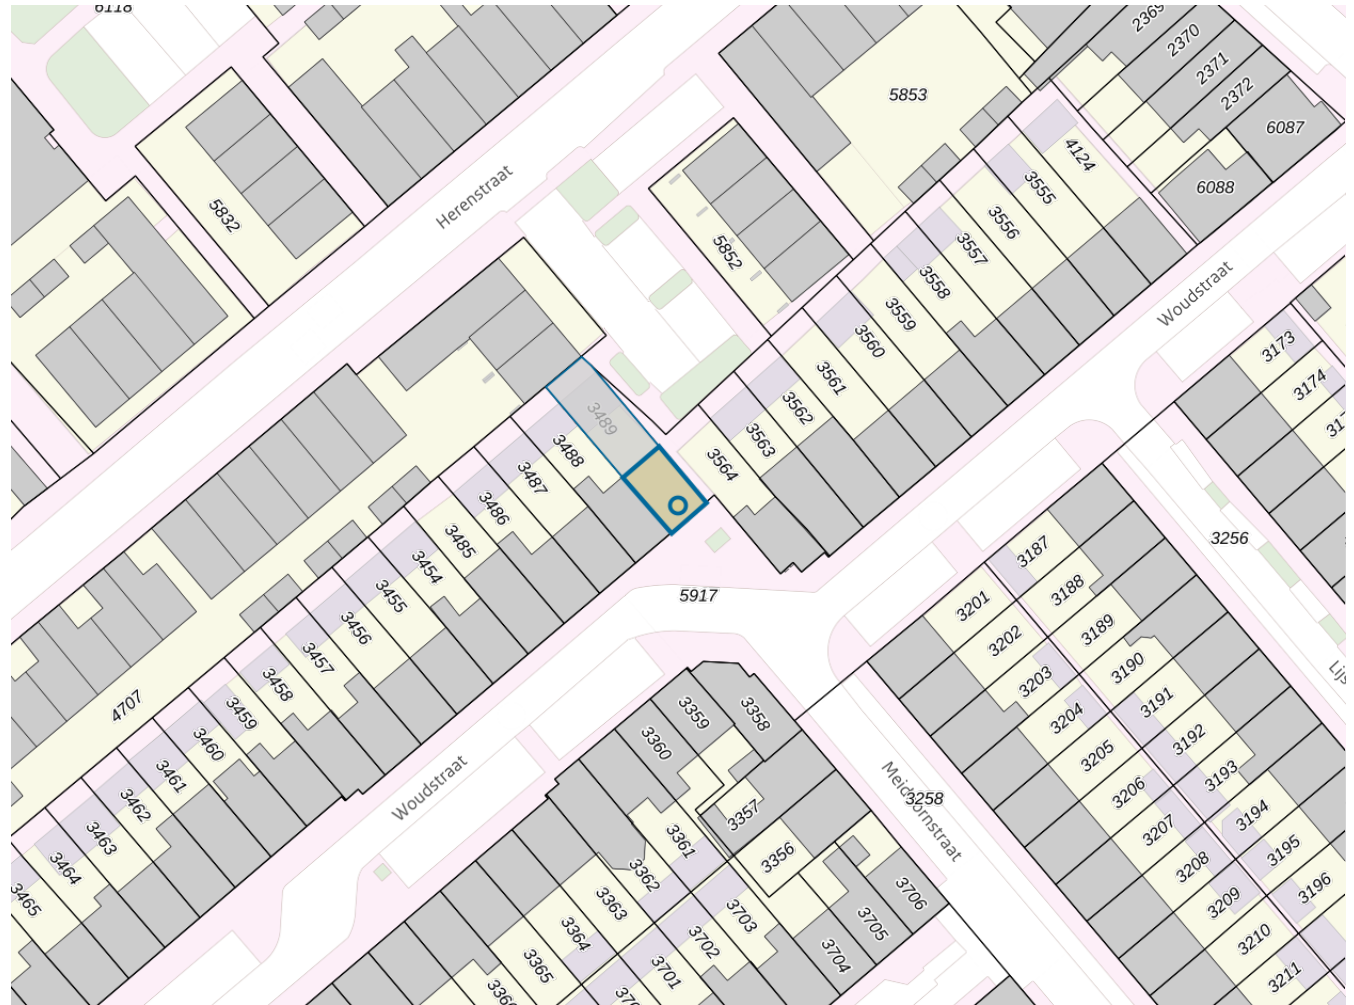

Adres

Adres Woudstraat 24
Postcode 2802KM
Woonplaats Gouda

WOZ-Waarde

Identificatie 051300032002
Grondoppervlakte 98m²

Peildatum	WOZ-waarde
01-01-2023	€ 267.000
01-01-2022	€ 242.000
01-01-2021	€ 219.000
01-01-2020	€ 184.000
01-01-2019	€ 168.000
01-01-2018	€ 146.000
01-01-2017	€ 142.000
01-01-2016	€ 136.000
01-01-2015	€ 128.000

Adres

Adres Woudstraat 24
Postcode 2802KM
Woonplaats Gouda

Kenmerken

Bouwjaar 1929
Gebruiksdoel woonfunctie
Oppervlakte 73m²

De WOZ-waarden worden bij beschikking vastgesteld door de gemeenten en langs elektronische weg in het loket geladen. Incidentele afwijkingen ten opzichte van de gegevens van de gemeente zijn mogelijk. Aan de WOZ-waarden en overige gegevens in dit loket kunnen geen rechten worden ontleend. Het gebruik van het loket en de gegevens geschiedt op eigen risico. Het ministerie van Financiën is niet aanspreekbaar op schade direct of indirect als gevolg van het gebruik van het loket, de daarin opgenomen gegevens, of de vervaardigde afdrucken.