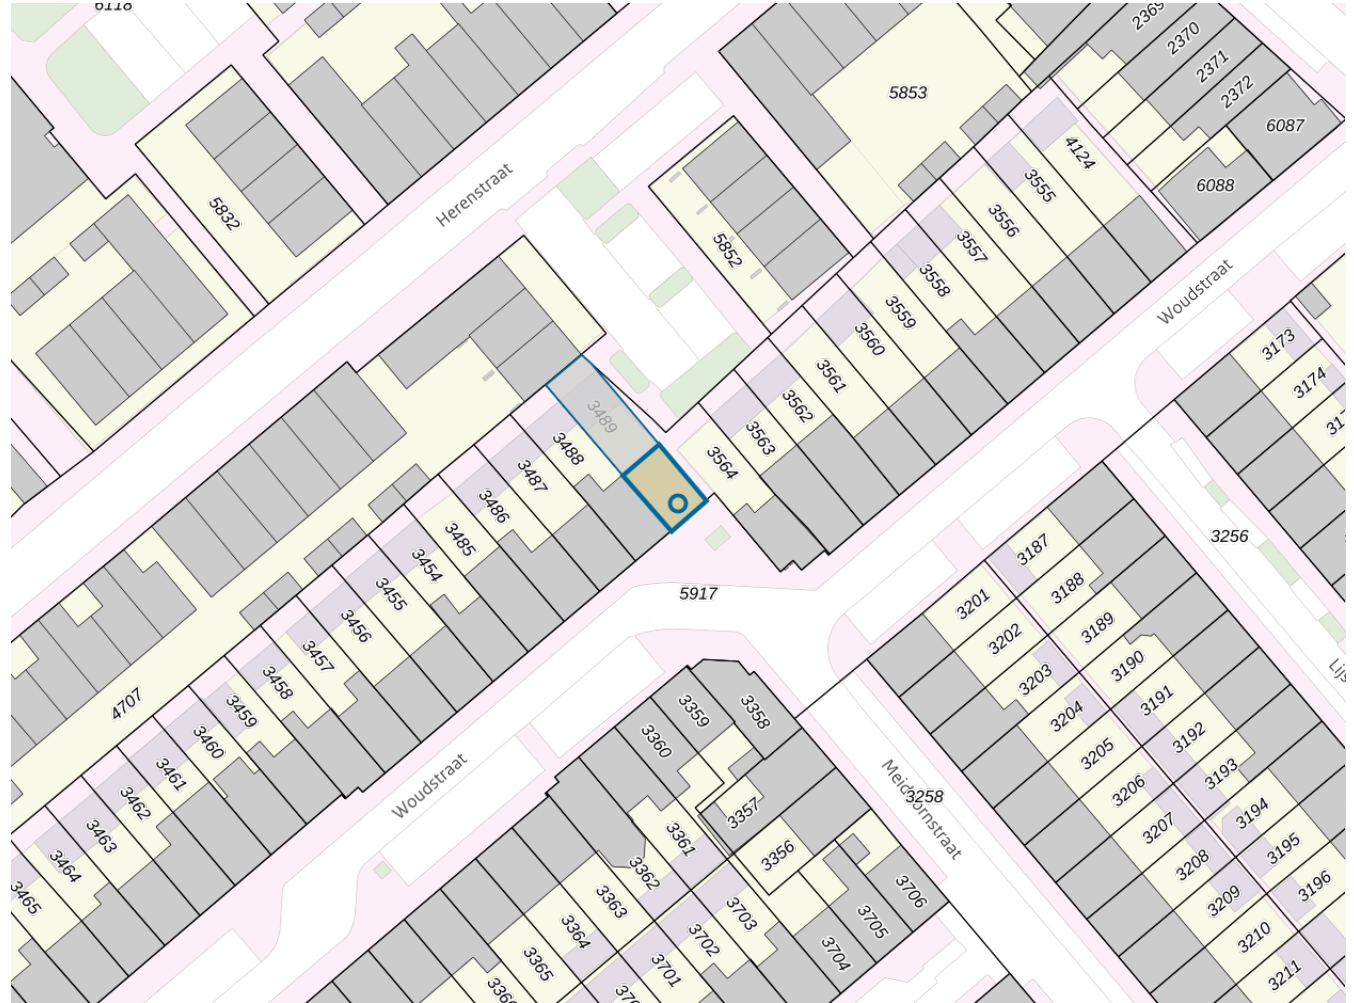

Adres

Adres Woudstraat 24
Postcode 2802KM
Woonplaats Gouda

WOZ-Waarde

Identificatie 051300032002
Grondoppervlakte 98m²

Peildatum	WOZ-waarde
01-01-2023	€ 267.000
01-01-2022	€ 242.000
01-01-2021	€ 219.000
01-01-2020	€ 184.000
01-01-2019	€ 168.000
01-01-2018	€ 146.000
01-01-2017	€ 142.000
01-01-2016	€ 136.000
01-01-2015	€ 128.000

Adres

Adres Woudstraat 24
Postcode 2802KM
Woonplaats Gouda

Kenmerken

Bouwjaar 1929
Gebruiksdoel woonfunctie
Oppervlakte 73m²

De WOZ-waarden worden bij beschikking vastgesteld door de gemeenten en langs elektronische weg in het loket geladen. Incidentele afwijkingen ten opzichte van de gegevens van de gemeente zijn mogelijk. Aan de WOZ-waarden en overige gegevens in dit loket kunnen geen rechten worden ontleend. Het gebruik van het loket en de gegevens geschiedt op eigen risico. Het ministerie van Financiën is niet aanspreekbaar op schade direct of indirect als gevolg van het gebruik van het loket, de daarin opgenomen gegevens, of de vervaardigde afdrucken.