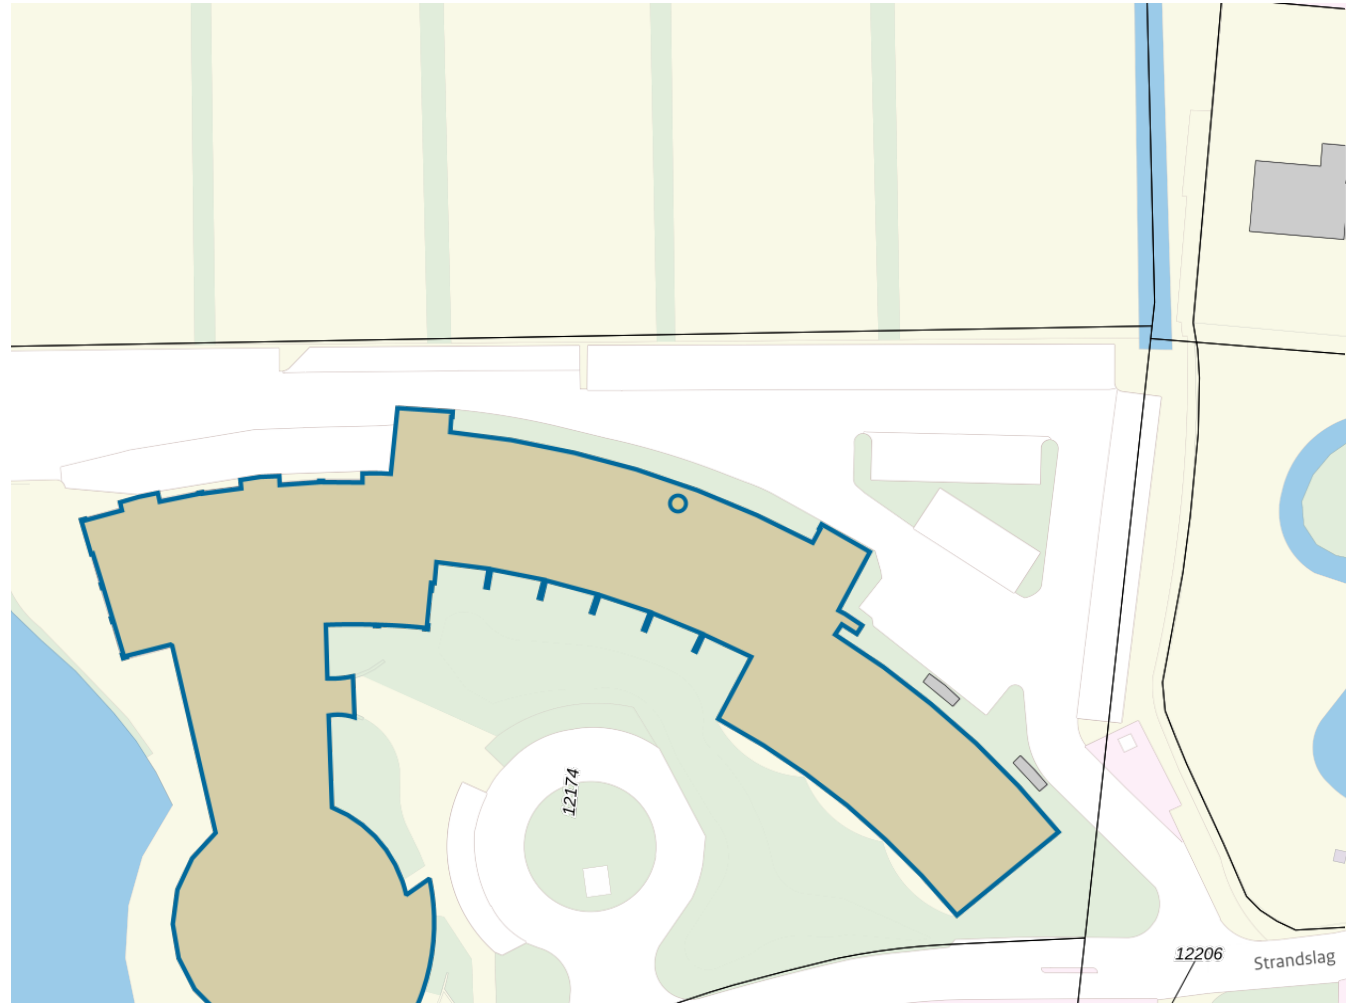

Adres

Adres Zanddijk 129
Postcode 1787PP
Woonplaats Julianadorp

Kenmerken

Bouwjaar 1994
Gebruiksdoel logiesfunctie
Oppervlakte 78m²

De WOZ-waarden worden bij beschikking vastgesteld door de gemeenten en langs elektronische weg in het loket geladen. Incidentele afwijkingen ten opzichte van de gegevens van de gemeente zijn mogelijk. Aan de WOZ-waarden en overige gegevens in dit loket kunnen geen rechten worden ontleend. Het gebruik van het loket en de gegevens geschiedt op eigen risico. Het ministerie van Financiën is niet aanspreekbaar op schade direct of indirect als gevolg van het gebruik van het loket, de daarin opgenomen gegevens, of de vervaardigde afdrucken.