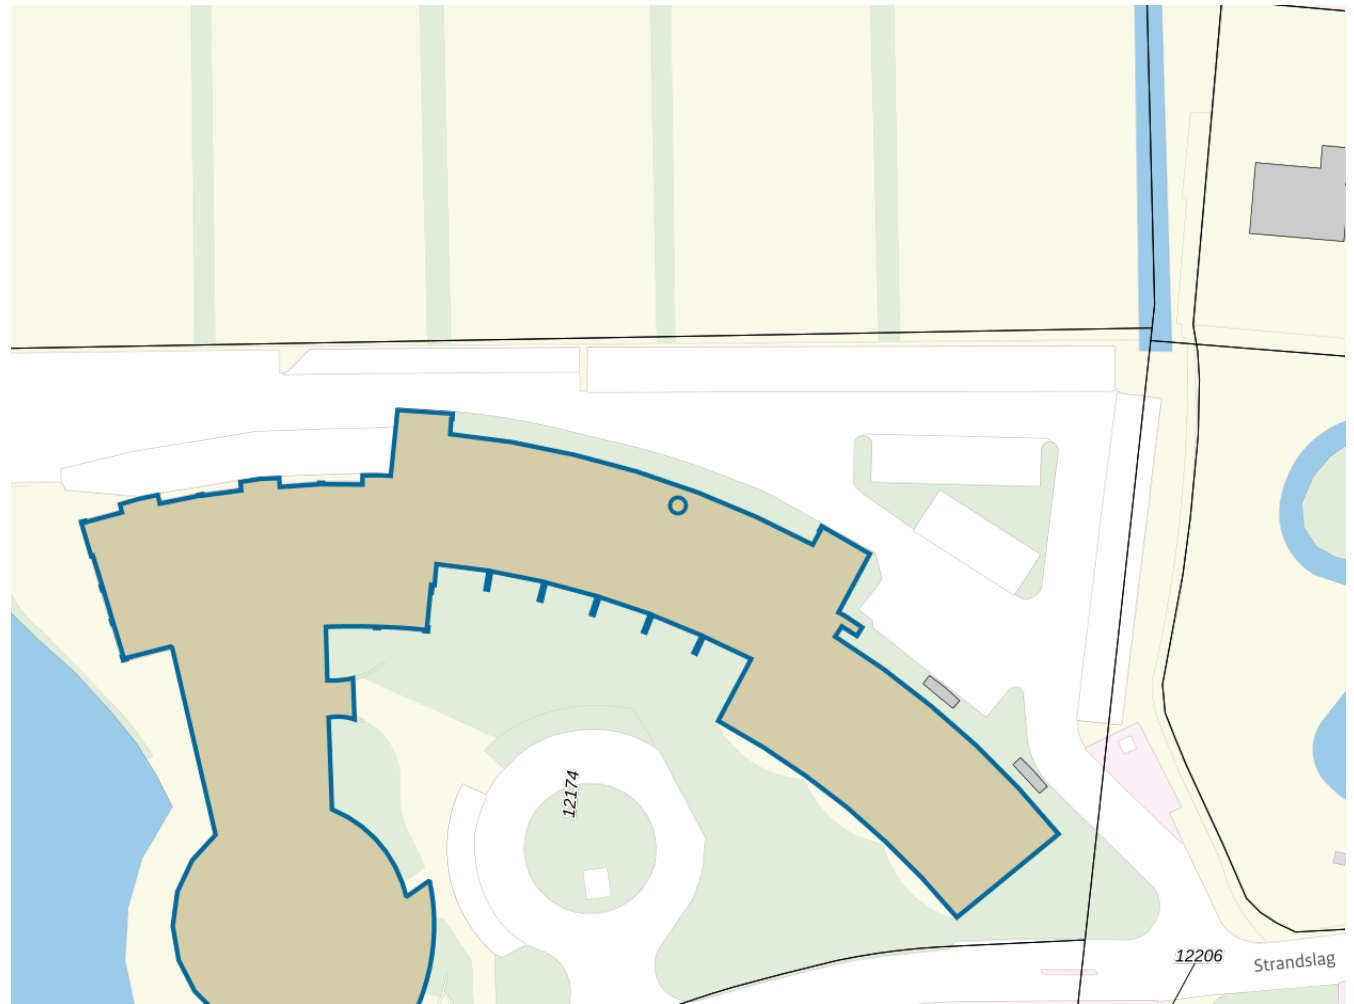

Adres

Adres Zanddijk 129
Postcode 1787PP
Woonplaats Julianadorp

WOZ-Waarde

Identificatie 040000033149
Grondoppervlakte om²

Peildatum	WOZ-waarde
01-01-2023	€ 177.000
01-01-2022	€ 136.000
01-01-2021	€ 117.000
01-01-2020	€ 94.000
01-01-2019	€ 84.000
01-01-2018	€ 79.000
01-01-2017	€ 85.000
01-01-2016	€ 85.000
01-01-2015	€ 84.000

Adres

Adres Zanddijk 129
Postcode 1787PP
Woonplaats Julianadorp

Kenmerken

Bouwjaar 1994
Gebruiksdoel logiesfunctie
Oppervlakte 78m²

De WOZ-waarden worden bij beschikking vastgesteld door de gemeenten en langs elektronische weg in het loket geladen. Incidentele afwijkingen ten opzichte van de gegevens van de gemeente zijn mogelijk. Aan de WOZ-waarden en overige gegevens in dit loket kunnen geen rechten worden ontleend. Het gebruik van het loket en de gegevens geschiedt op eigen risico. Het ministerie van Financiën is niet aanspreekbaar op schade direct of indirect als gevolg van het gebruik van het loket, de daarin opgenomen gegevens, of de vervaardigde afdrucken.