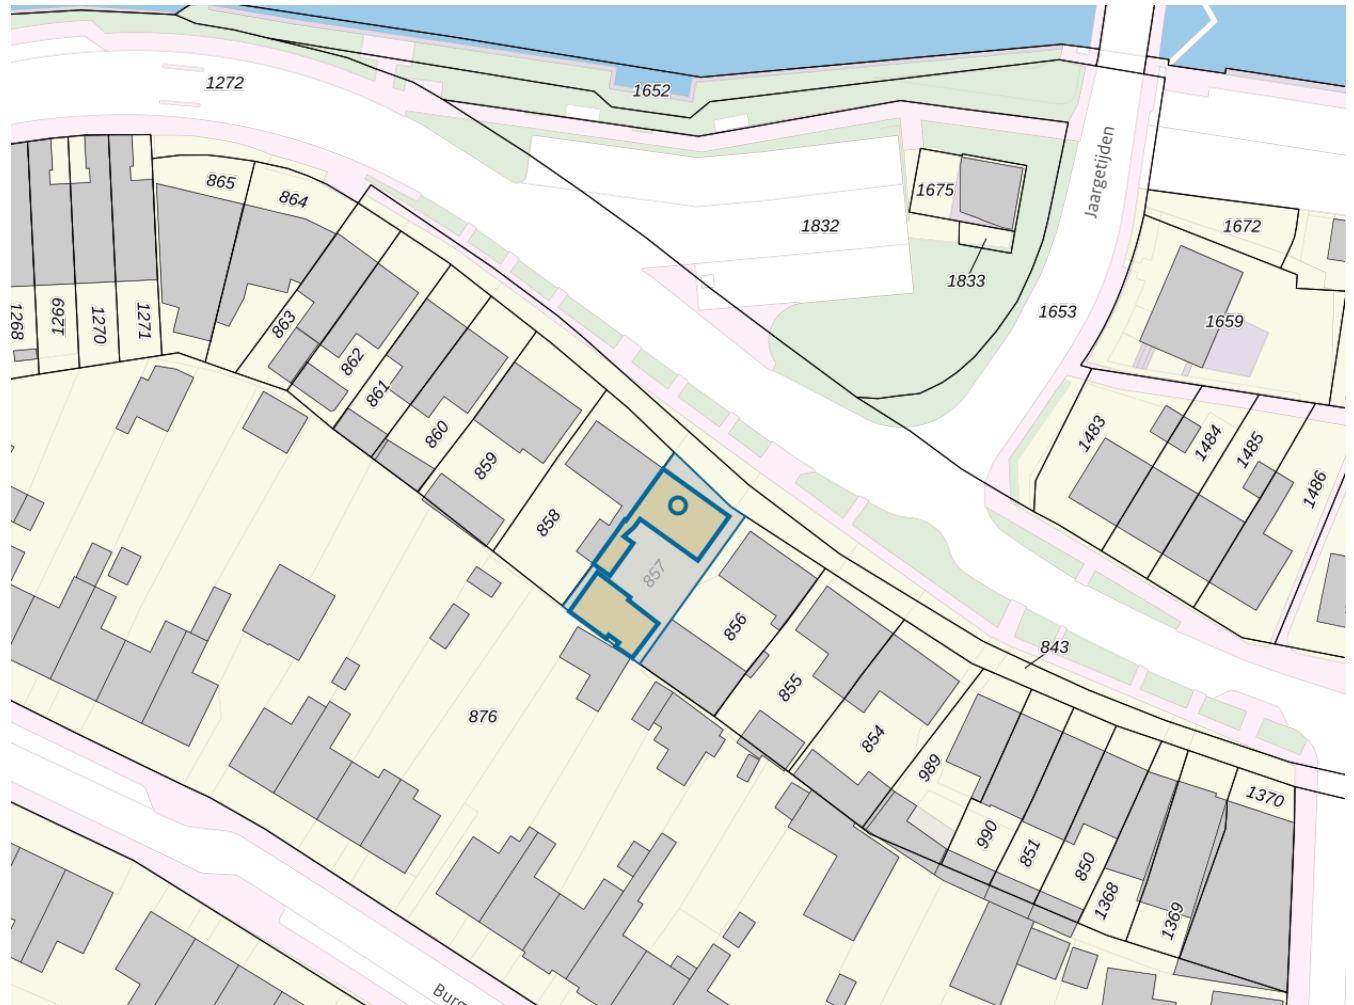

Adres

Adres Zandpad-Driemond 42
Postcode 1109AH
Woonplaats Amsterdam

WOZ-Waarde

Identificatie 036300349159
Grondoppervlakte 195m²

Peildatum	WOZ-waarde
01-01-2023	€ 434.000
01-01-2022	€ 425.000
01-01-2021	€ 368.000
01-01-2020	€ 343.000
01-01-2019	€ 329.000
01-01-2018	€ 297.000
01-01-2017	€ 265.000
01-01-2016	€ 249.500
01-01-2015	€ 237.000

Adres

Adres Zandpad-Driemond 42
Postcode 1109AH
Woonplaats Amsterdam

Kenmerken

Bouwjaar 1914
Gebruiksdoel woonfunctie
Oppervlakte 109m²

De WOZ-waarden worden bij beschikking vastgesteld door de gemeenten en langs elektronische weg in het loket geladen. Incidentele afwijkingen ten opzichte van de gegevens van de gemeente zijn mogelijk. Aan de WOZ-waarden en overige gegevens in dit loket kunnen geen rechten worden ontleend. Het gebruik van het loket en de gegevens geschiedt op eigen risico. Het ministerie van Financiën is niet aanspreekbaar op schade direct of indirect als gevolg van het gebruik van het loket, de daarin opgenomen gegevens, of de vervaardigde afdrucken.