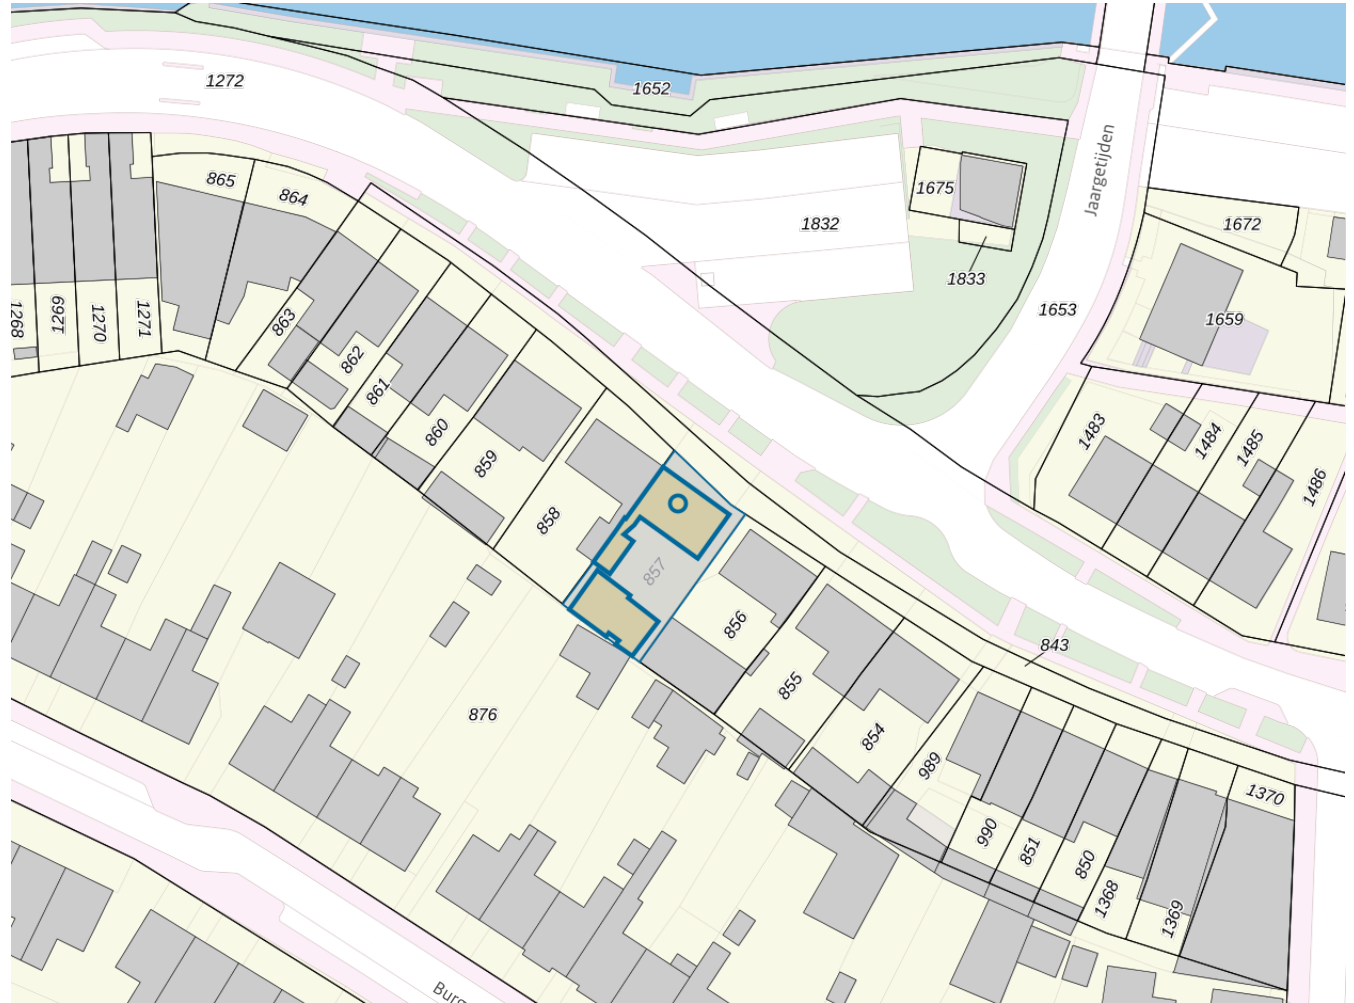

Adres

Adres Zandpad-Driemond 42
Postcode 1109AH
Woonplaats Amsterdam

WOZ-Waarde

Identificatie 036300349159
Grondoppervlakte 195m²

Peildatum	WOZ-waarde
01-01-2023	€ 434.000
01-01-2022	€ 425.000
01-01-2021	€ 368.000
01-01-2020	€ 343.000
01-01-2019	€ 329.000
01-01-2018	€ 297.000
01-01-2017	€ 265.000
01-01-2016	€ 249.500
01-01-2015	€ 237.000

Adres

Adres Zandpad-Driemond 42
Postcode 1109AH
Woonplaats Amsterdam

Kenmerken

Bouwjaar 1914
Gebruiksdoel woonfunctie
Oppervlakte 109m²

De WOZ-waarden worden bij beschikking vastgesteld door de gemeenten en langs elektronische weg in het loket geladen. Incidentele afwijkingen ten opzichte van de gegevens van de gemeente zijn mogelijk. Aan de WOZ-waarden en overige gegevens in dit loket kunnen geen rechten worden ontleend. Het gebruik van het loket en de gegevens geschiedt op eigen risico. Het ministerie van Financiën is niet aanspreekbaar op schade direct of indirect als gevolg van het gebruik van het loket, de daarin opgenomen gegevens, of de vervaardigde afdrucken.