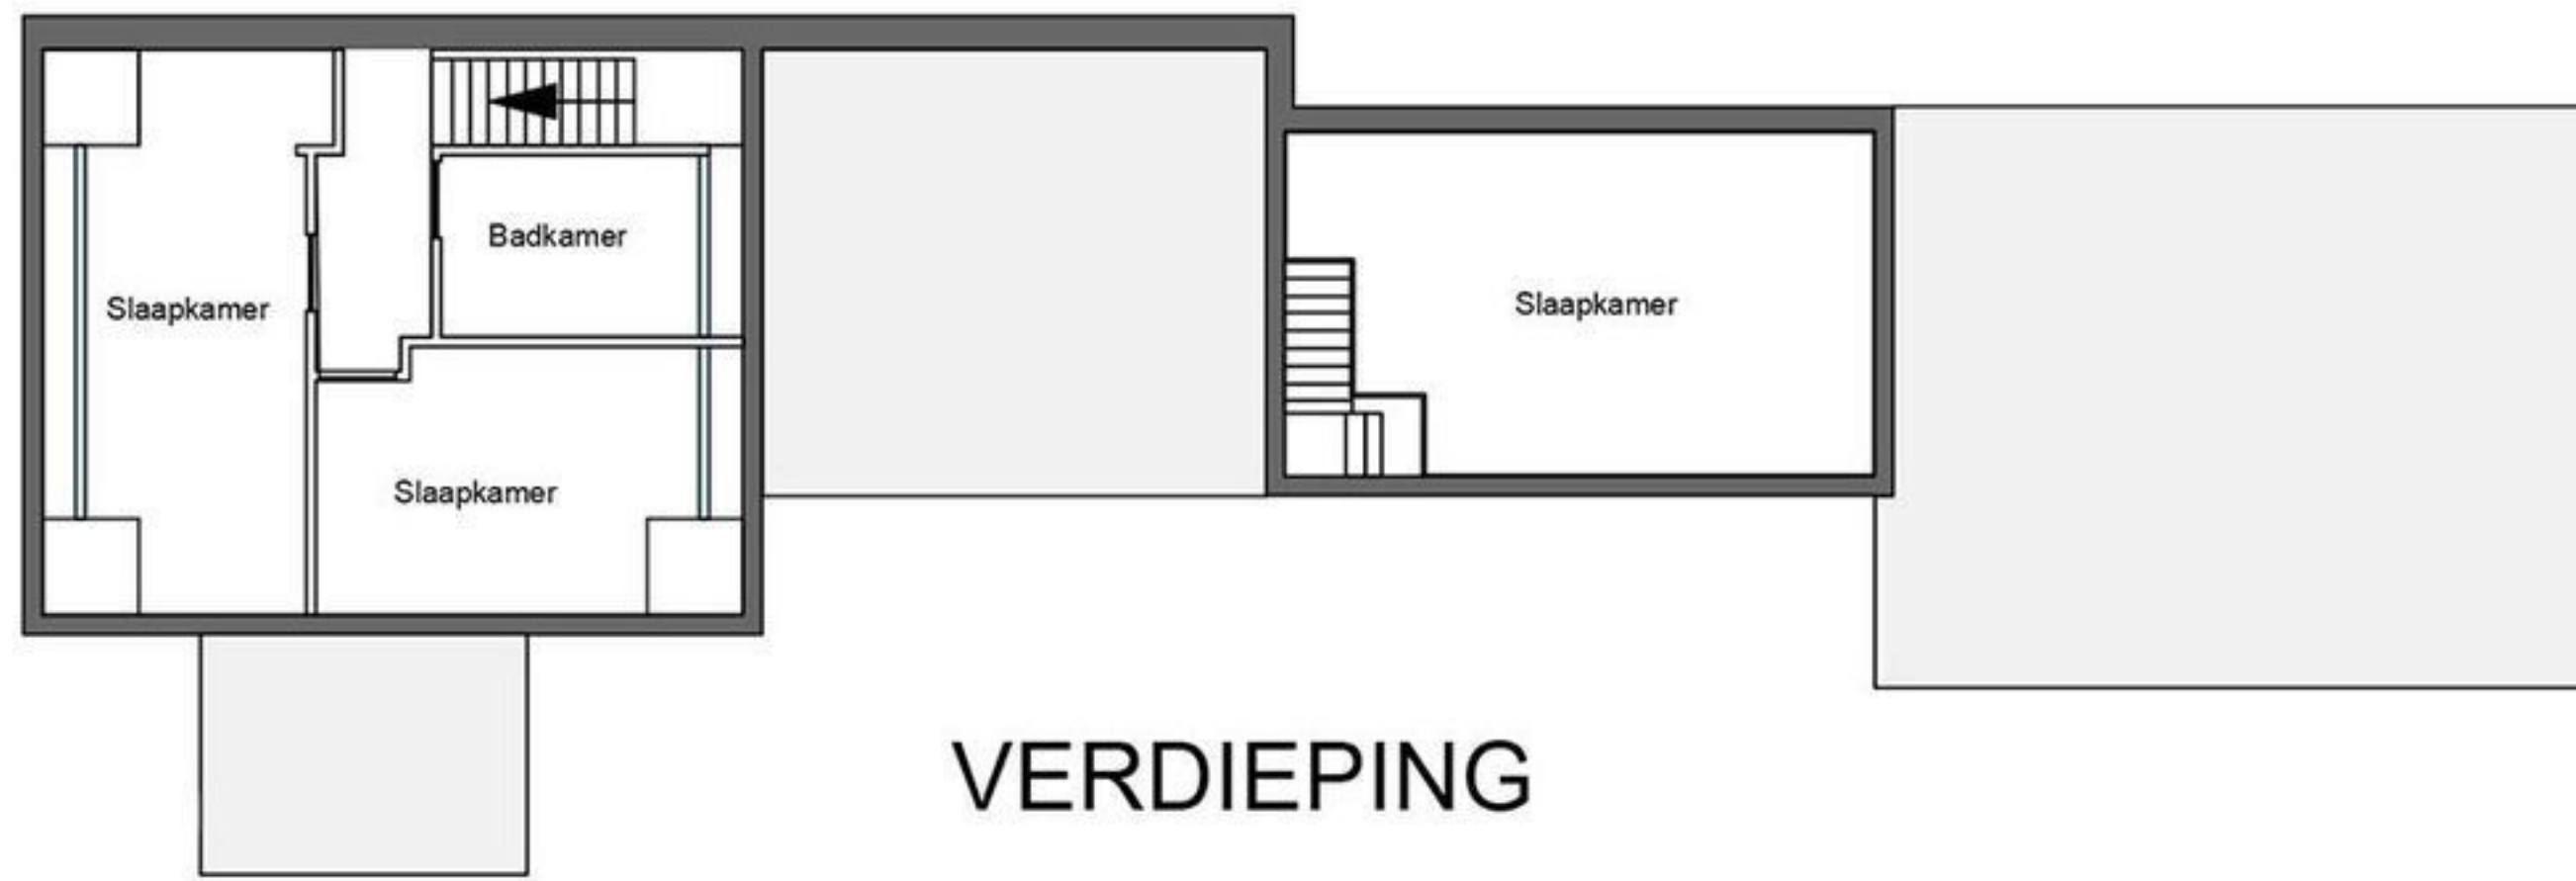

3.77 m

<1.50m

Slaapkamer 3

Kast

4.28 m

1.81 m

8,5 m²
KELDER

Zandweg 172 Wijk bij Duurstede. woonoppervlak 195 m² perceel 472m²