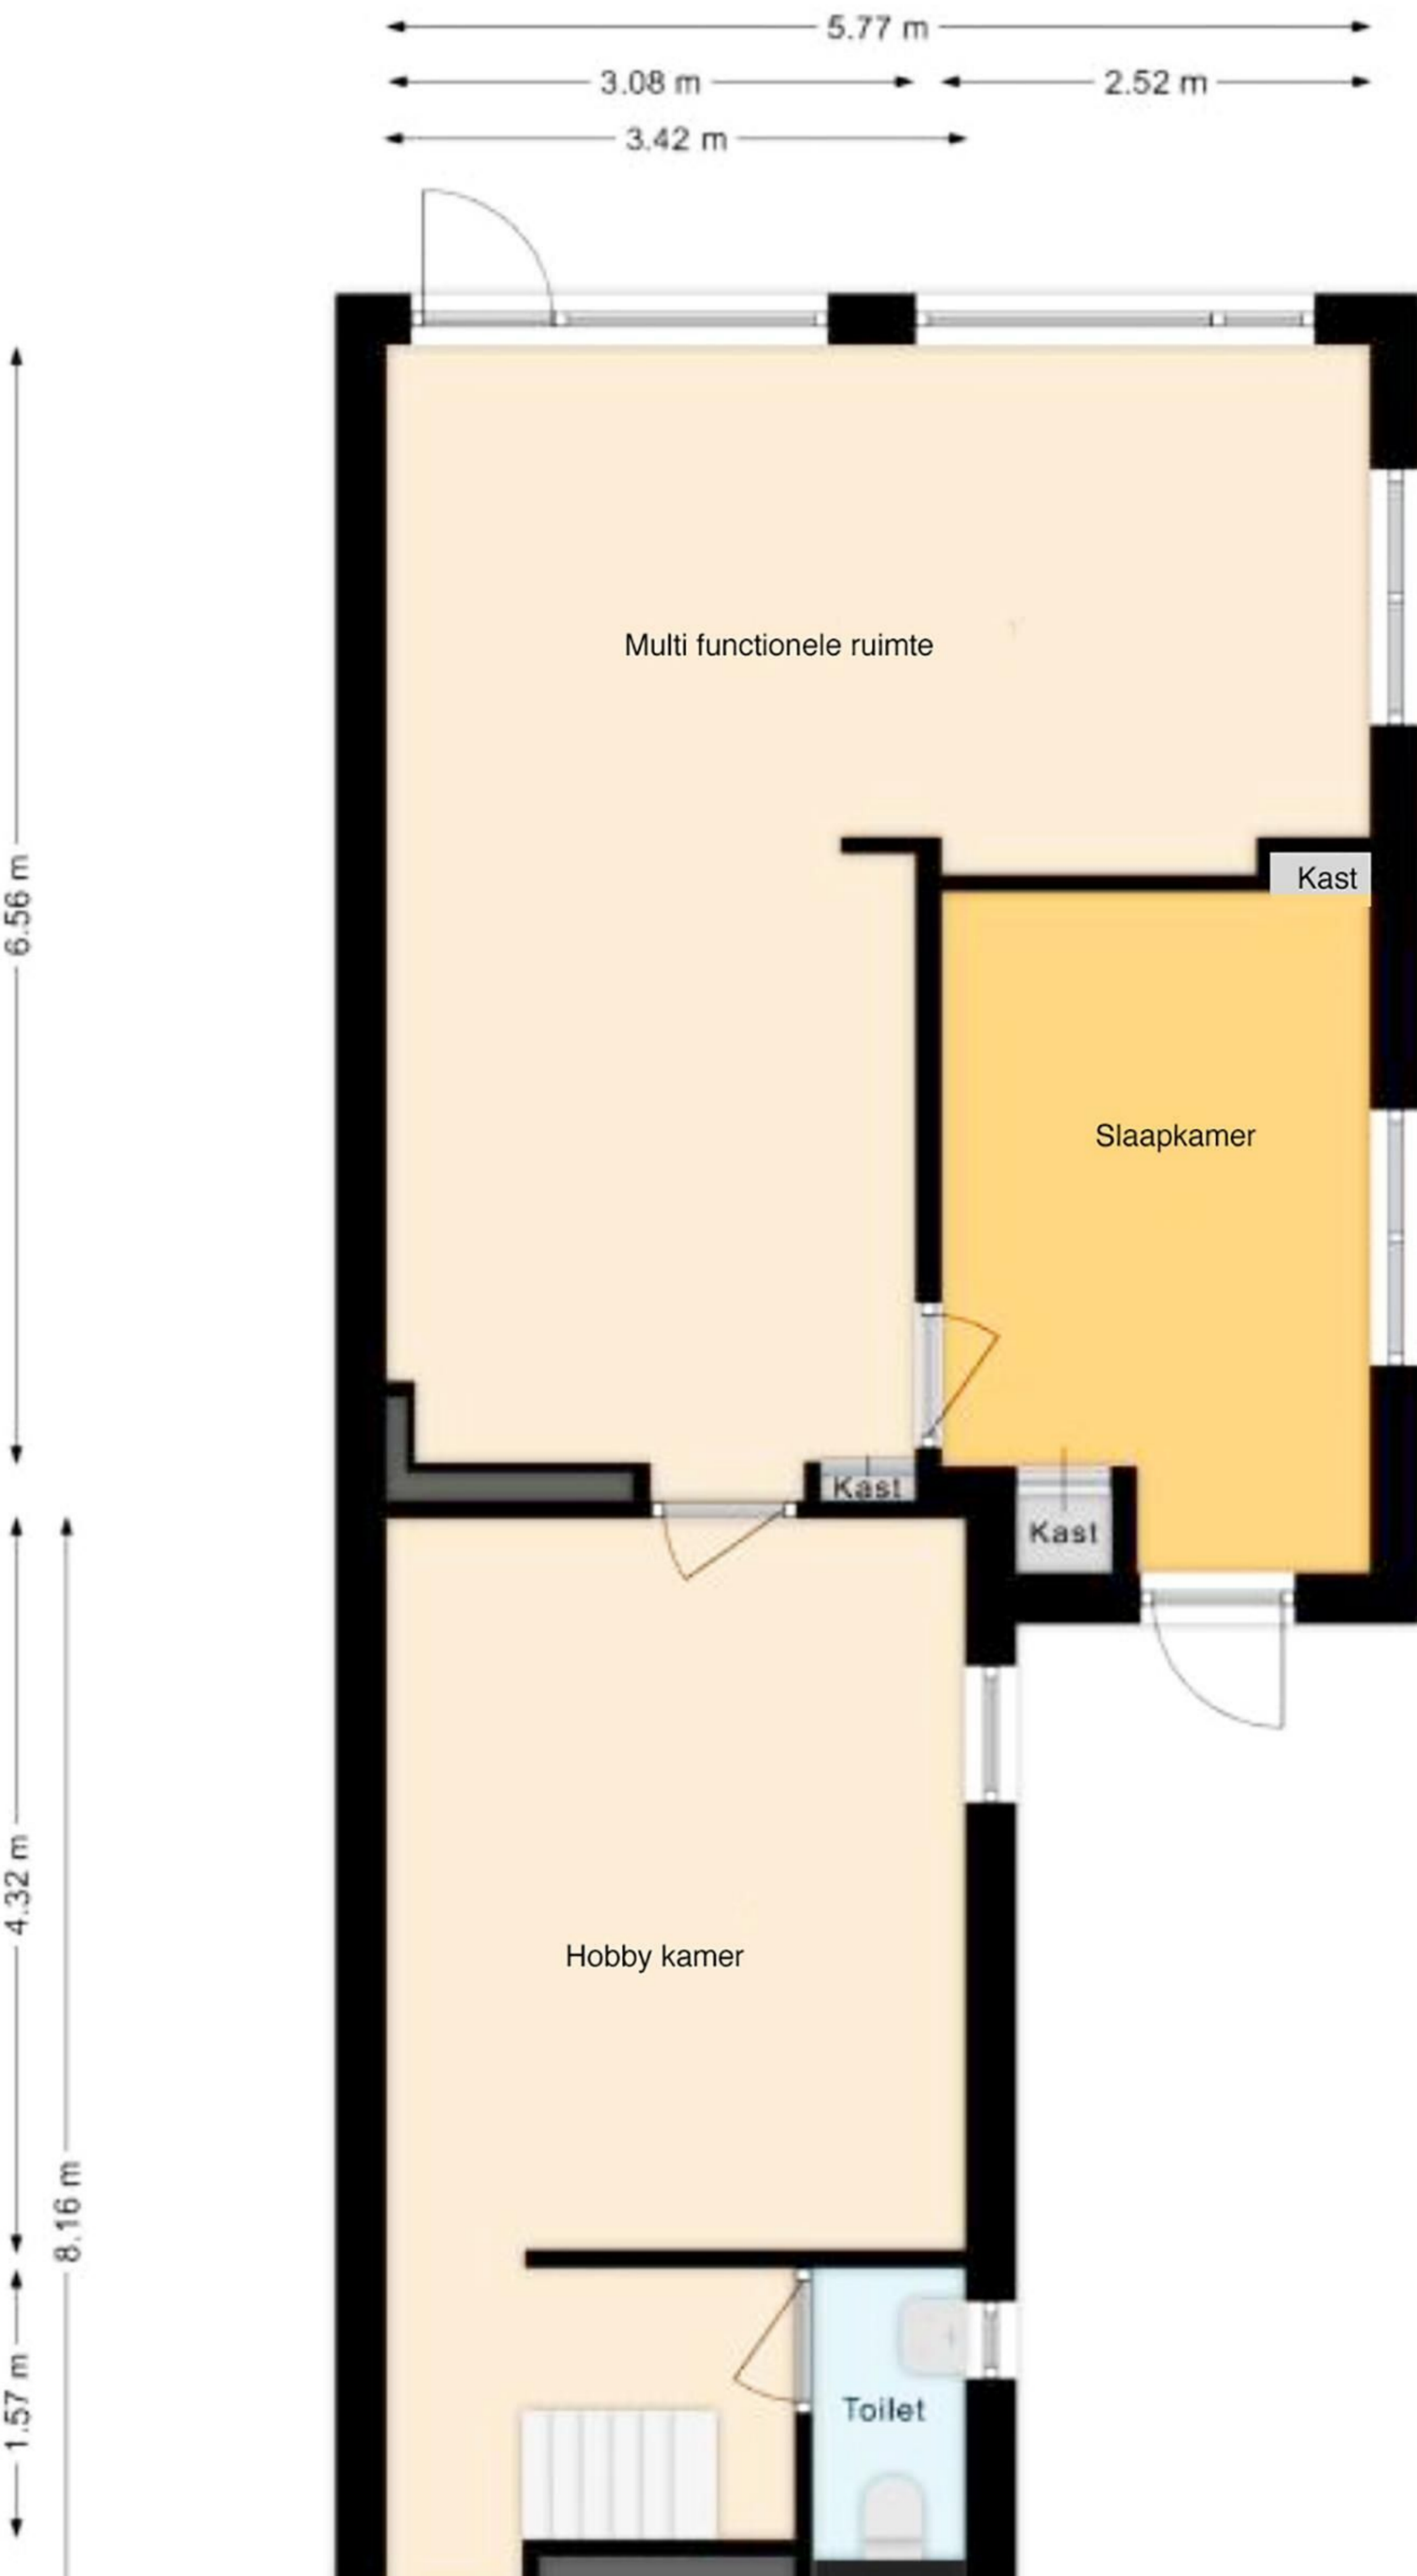

3.77 m

<1.50m

Slaapkamer 3

Kast

4.28 m

1.81 m

8,5 m²
KELDER

Zandweg 172 Wijk bij Duurstede. woonoppervlak 195 m² perceel 472m²