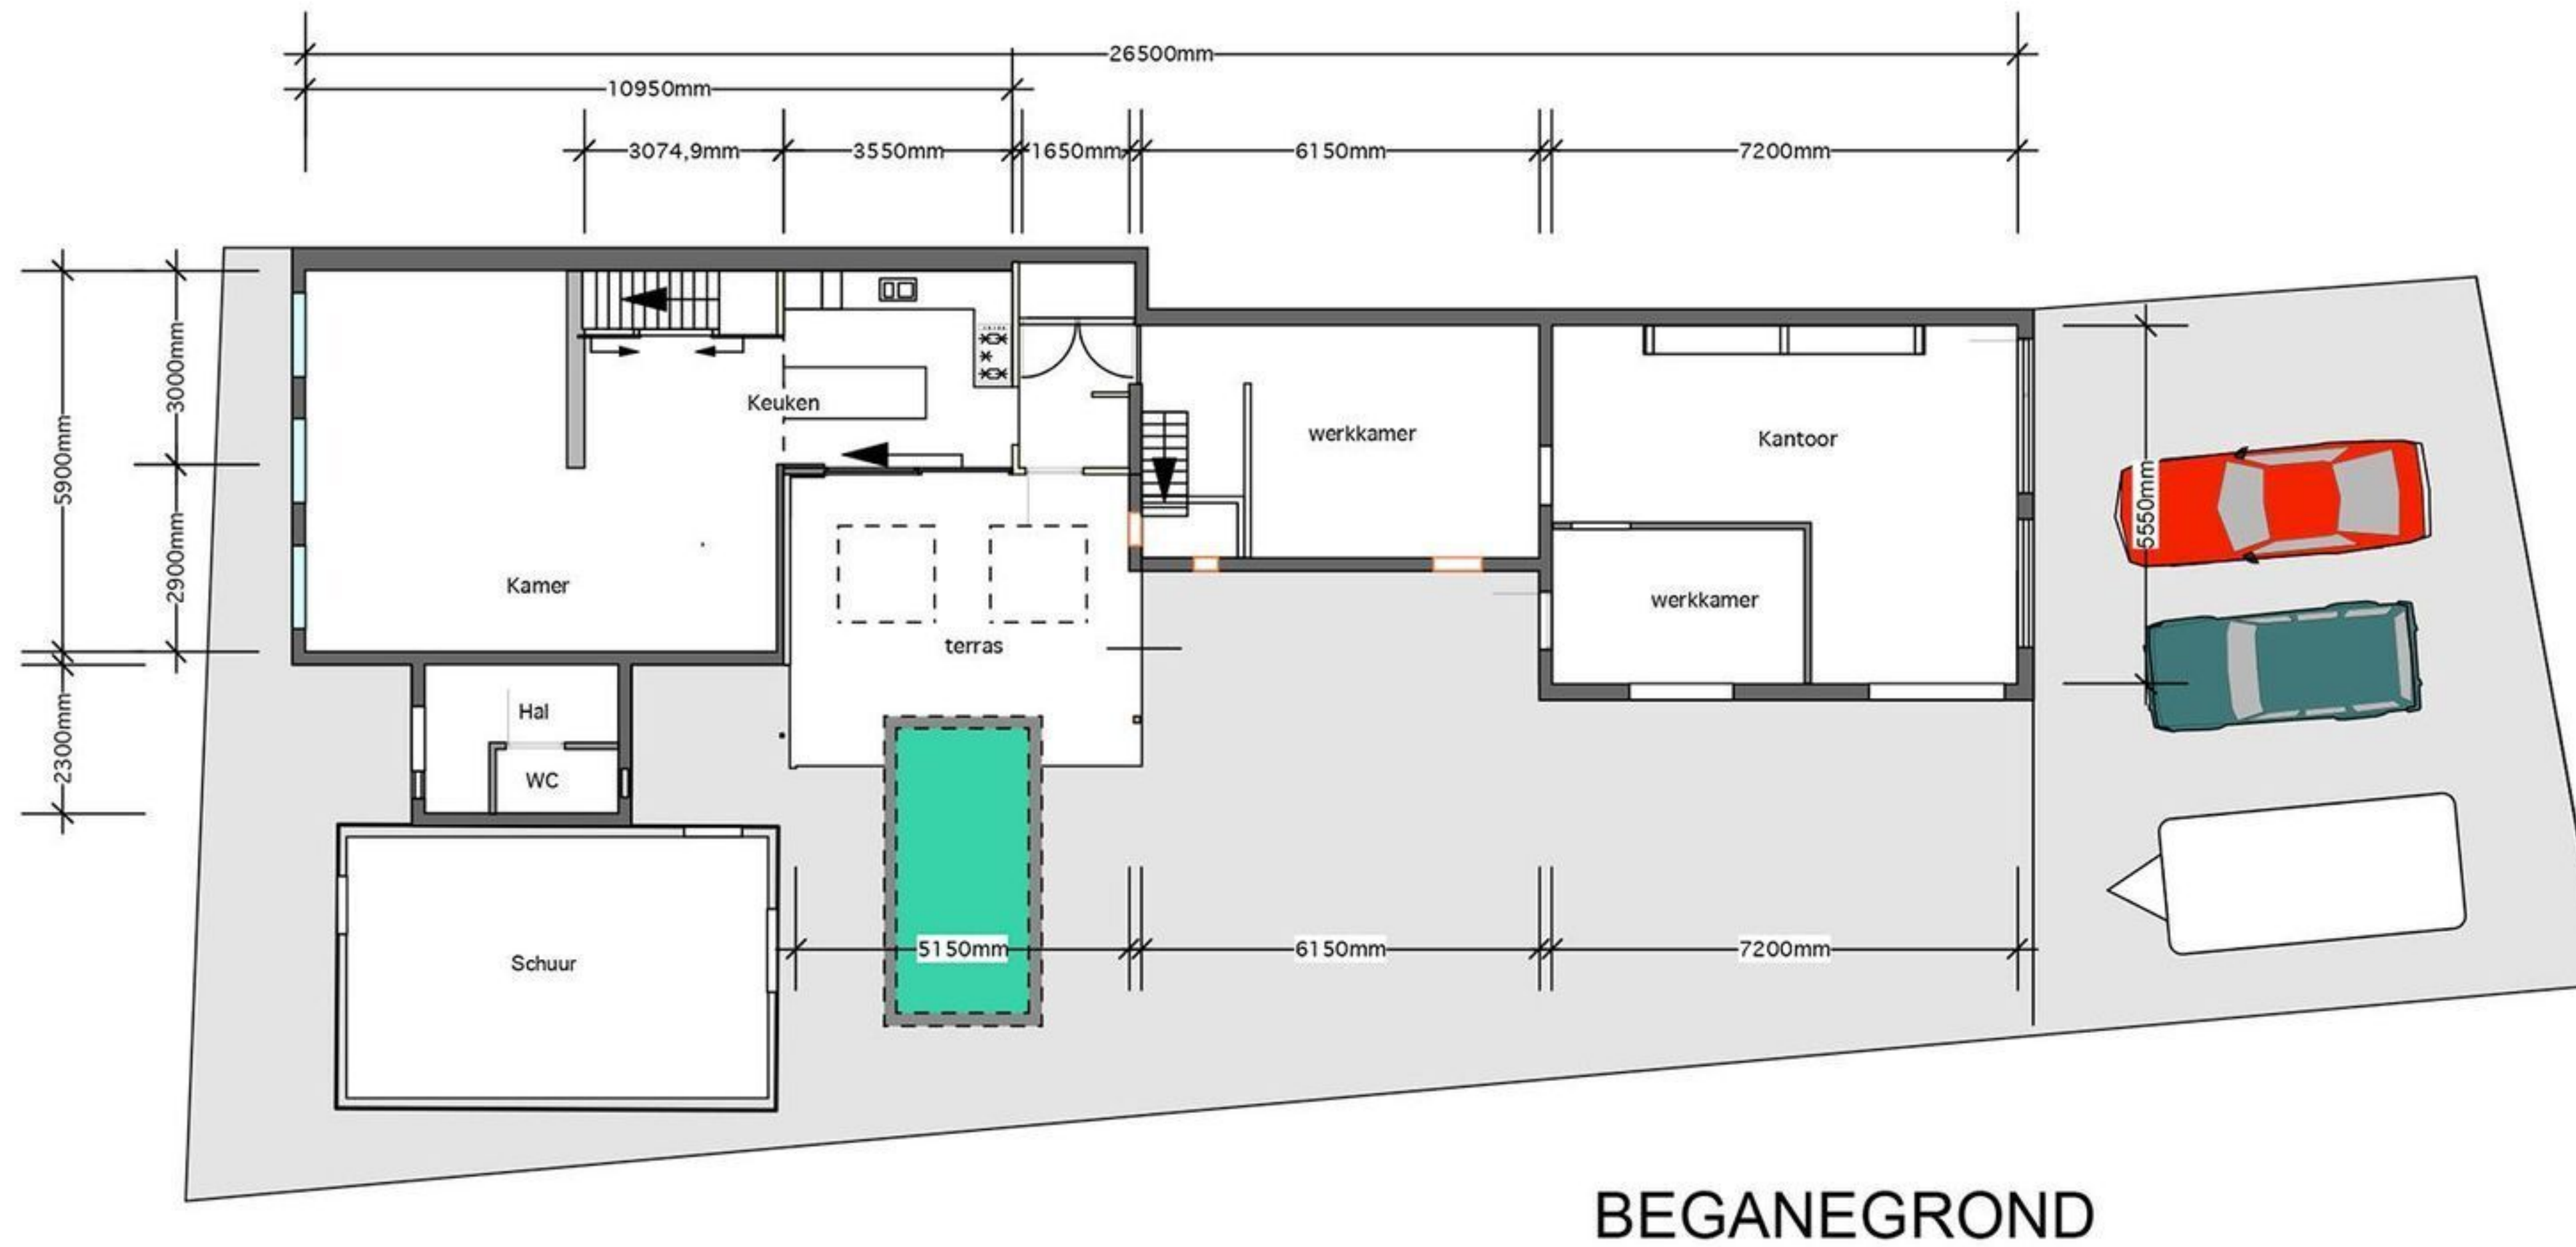

3.77 m

<1.50m

Slaapkamer 3

Kast

4.28 m

1.81 m

8,5 m²
KELDER

Zandweg 172 Wijk bij Duurstede. woonoppervlak 195 m² perceel 472m²