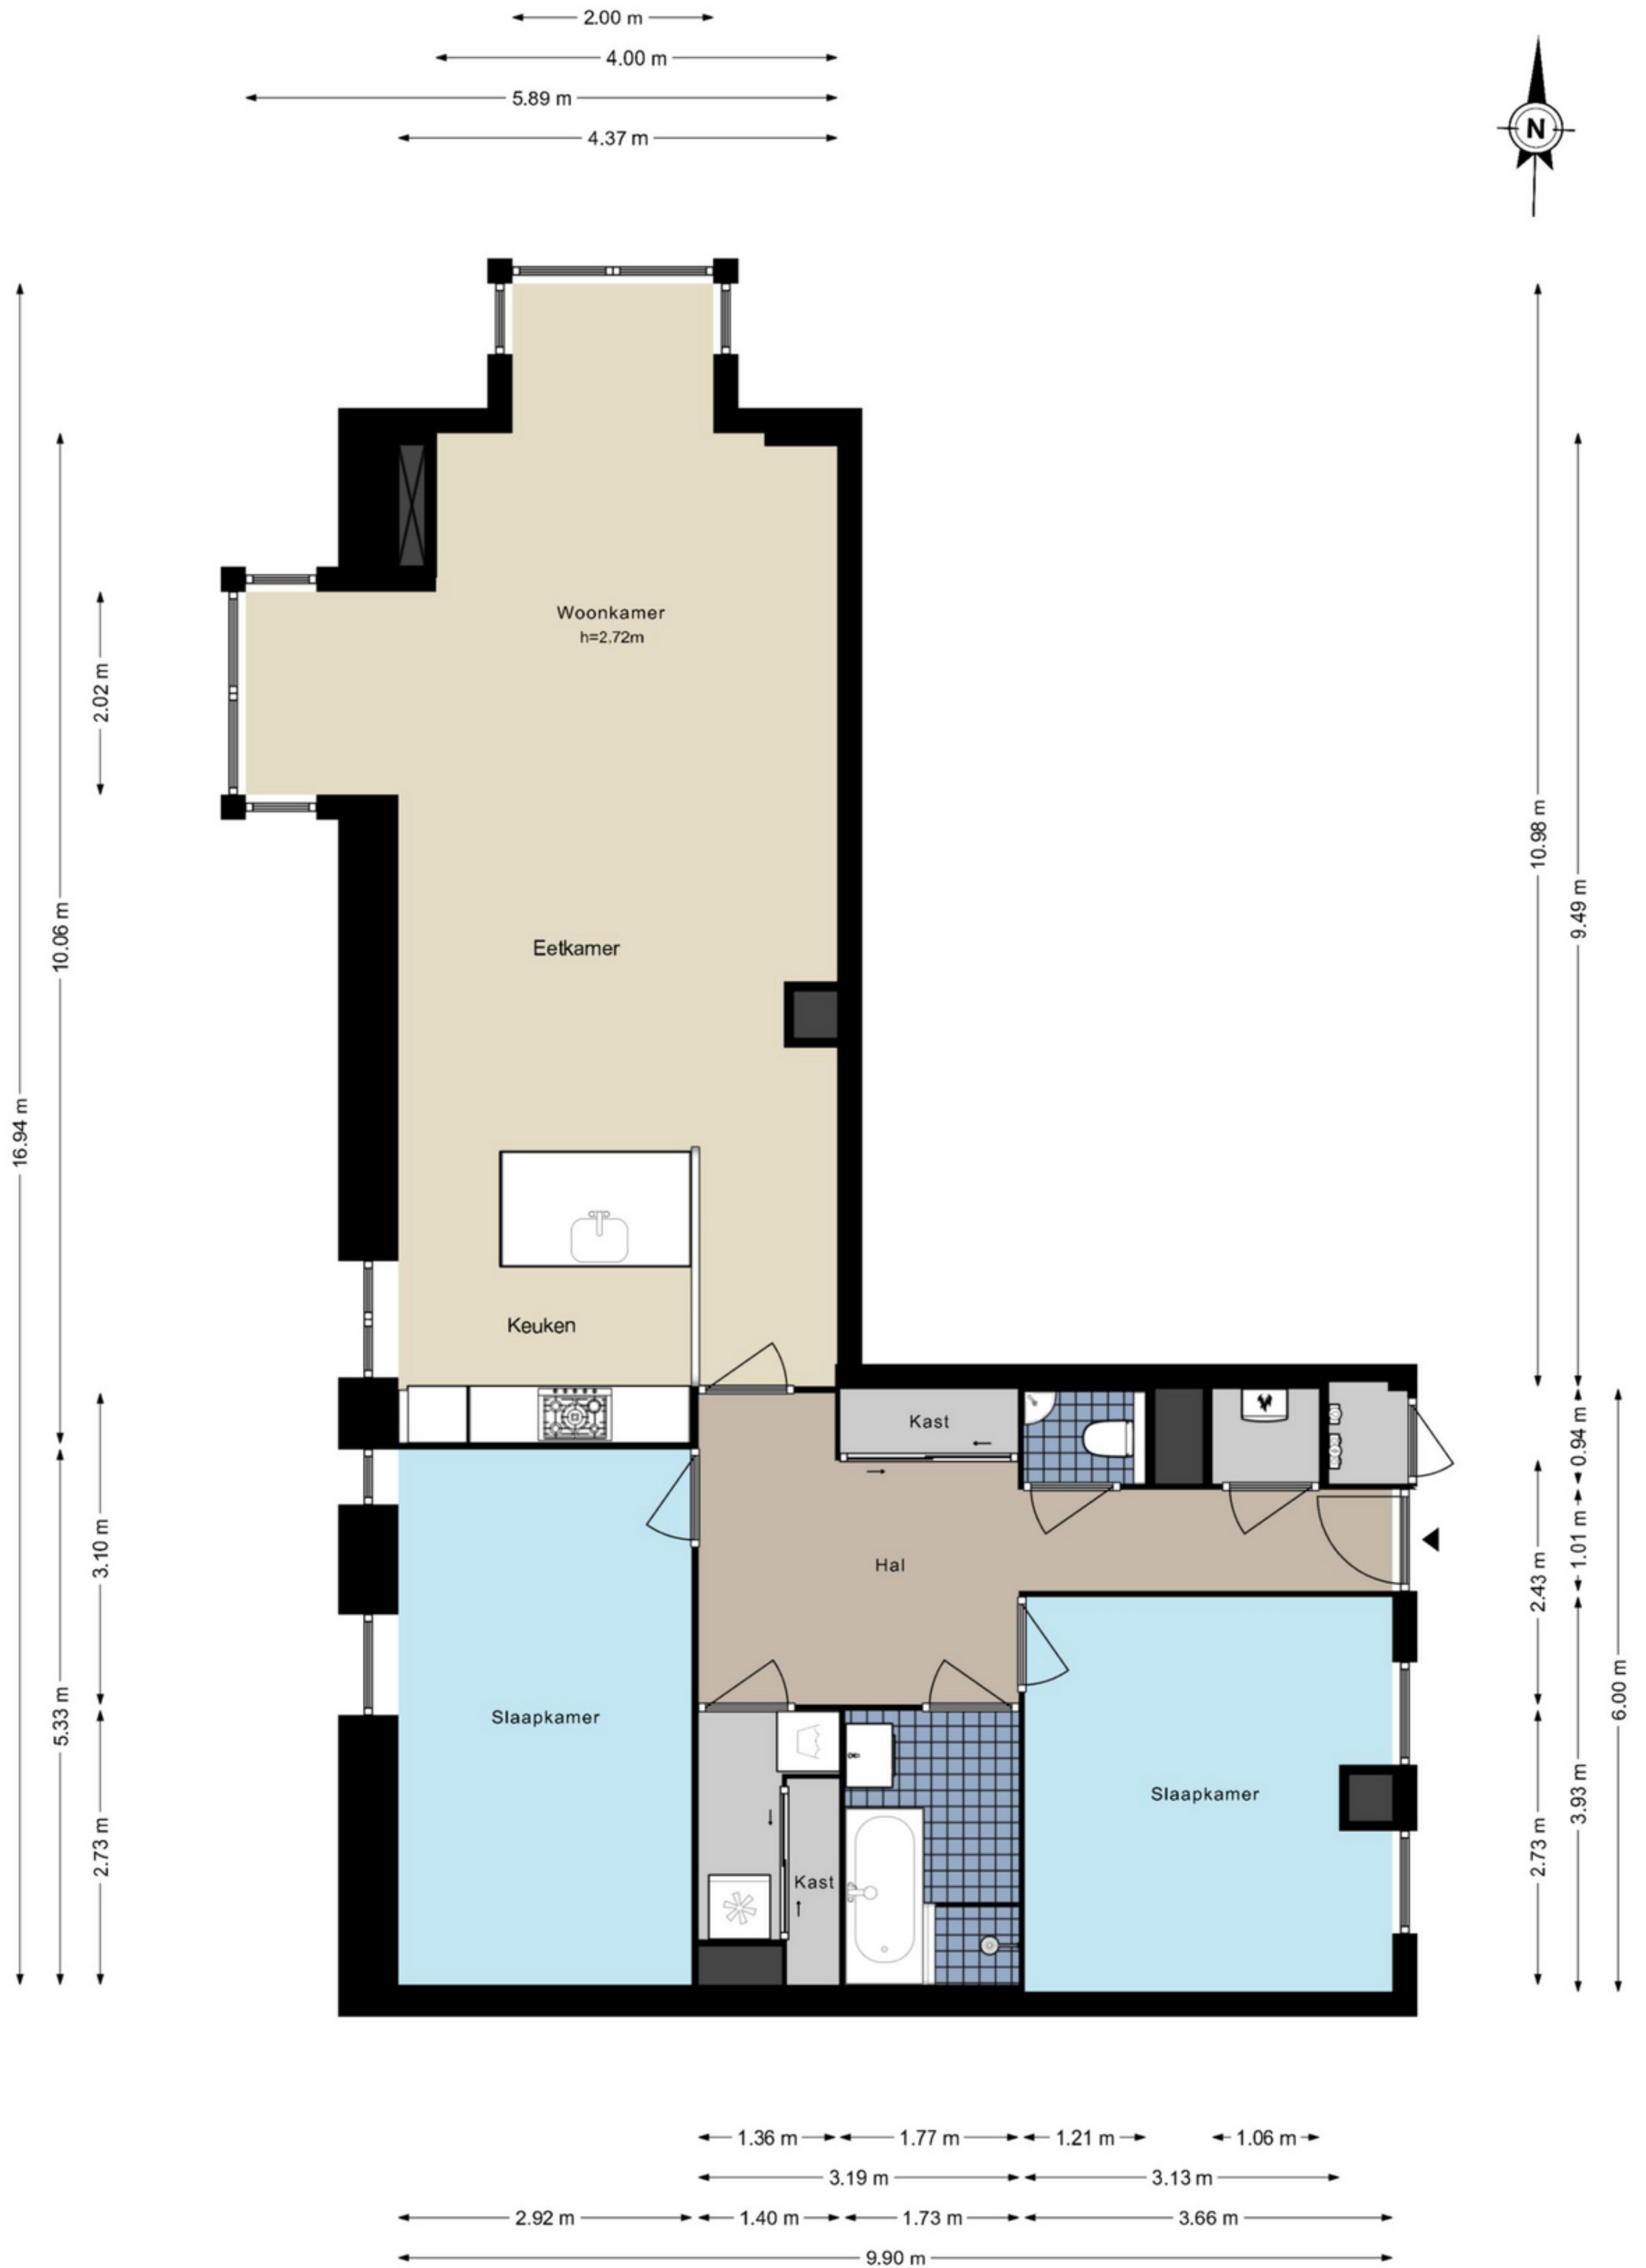

Zeeburgerkade 50 - Amsterdam Appartement

De plattegronden zijn geproduceerd voor promotionele doeleinden en ter indicatie.
Aan de plattegronden kunnen geen rechten worden ontleend.
© www.woningmedia.nl

Schaalcontrole