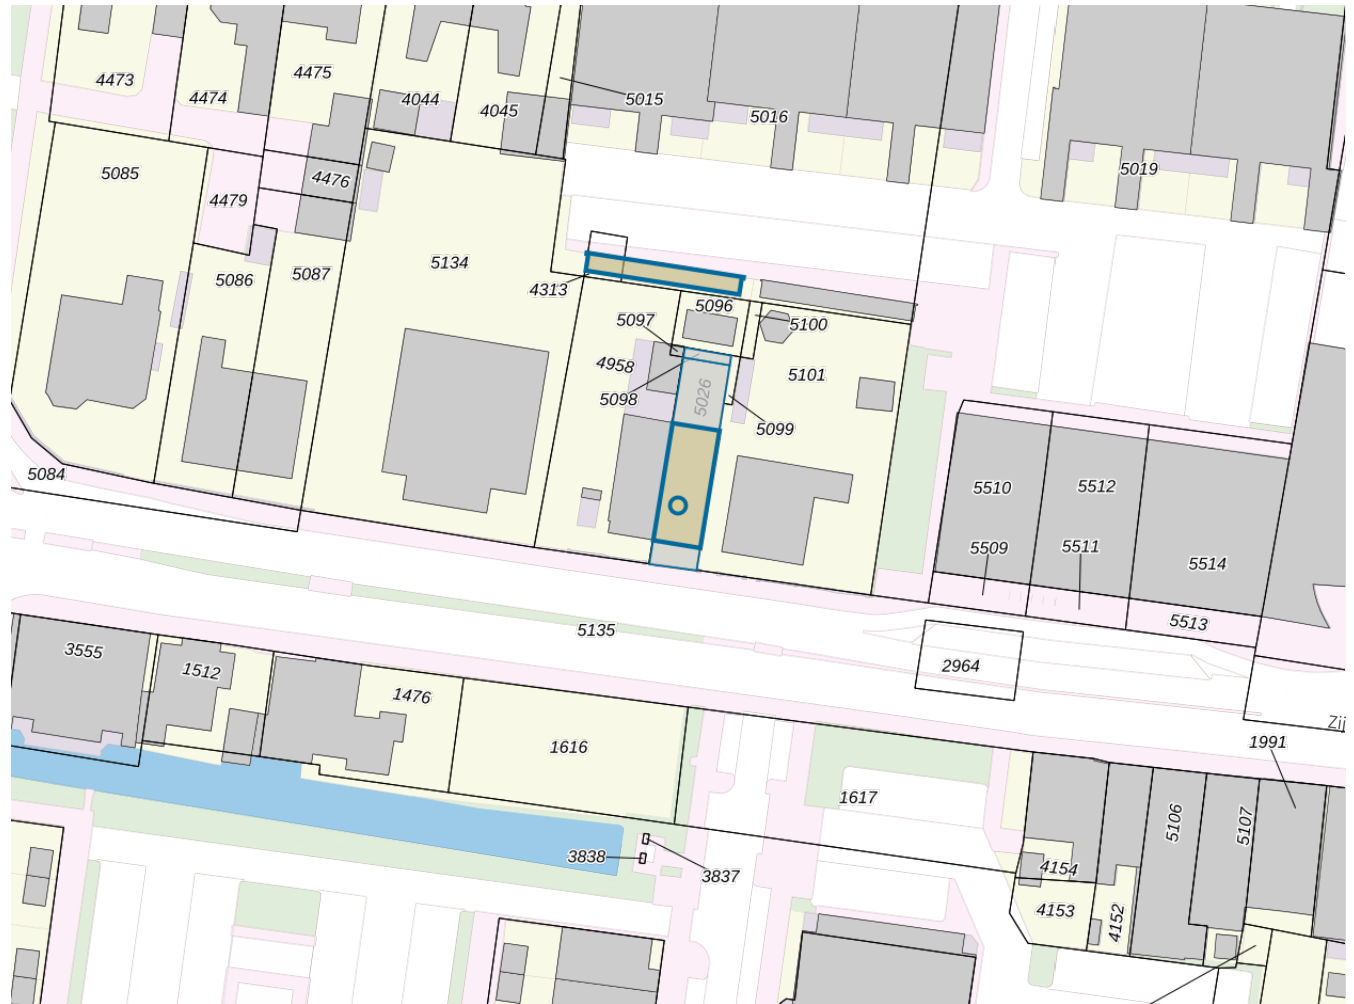

Adres

Adres Zijde 35
Postcode 2771EK
Woonplaats Boskoop

WOZ-Waarde

Identificatie 048434059204
Grondoppervlakte 118m²

Peildatum	WOZ-waarde
01-01-2023	€ 323.000
01-01-2022	€ 317.000
01-01-2021	€ 269.000
01-01-2020	€ 244.000
01-01-2019	€ 240.000
01-01-2018	€ 237.000
01-01-2017	€ 229.000
01-01-2016	€ 227.000

Adres

Adres Zijde 35
Postcode 2771EK
Woonplaats Boskoop

Kenmerken

Bouwjaar 1892
Gebruiksdoel woonfunctie
Oppervlakte 112m²

De WOZ-waarden worden bij beschikking vastgesteld door de gemeenten en langs elektronische weg in het loket geladen. Incidentele afwijkingen ten opzichte van de gegevens van de gemeente zijn mogelijk. Aan de WOZ-waarden en overige gegevens in dit loket kunnen geen rechten worden ontleend. Het gebruik van het loket en de gegevens geschiedt op eigen risico. Het ministerie van Financiën is niet aanspreekbaar op schade direct of indirect als gevolg van het gebruik van het loket, de daarin opgenomen gegevens, of de vervaardigde afdrukken.