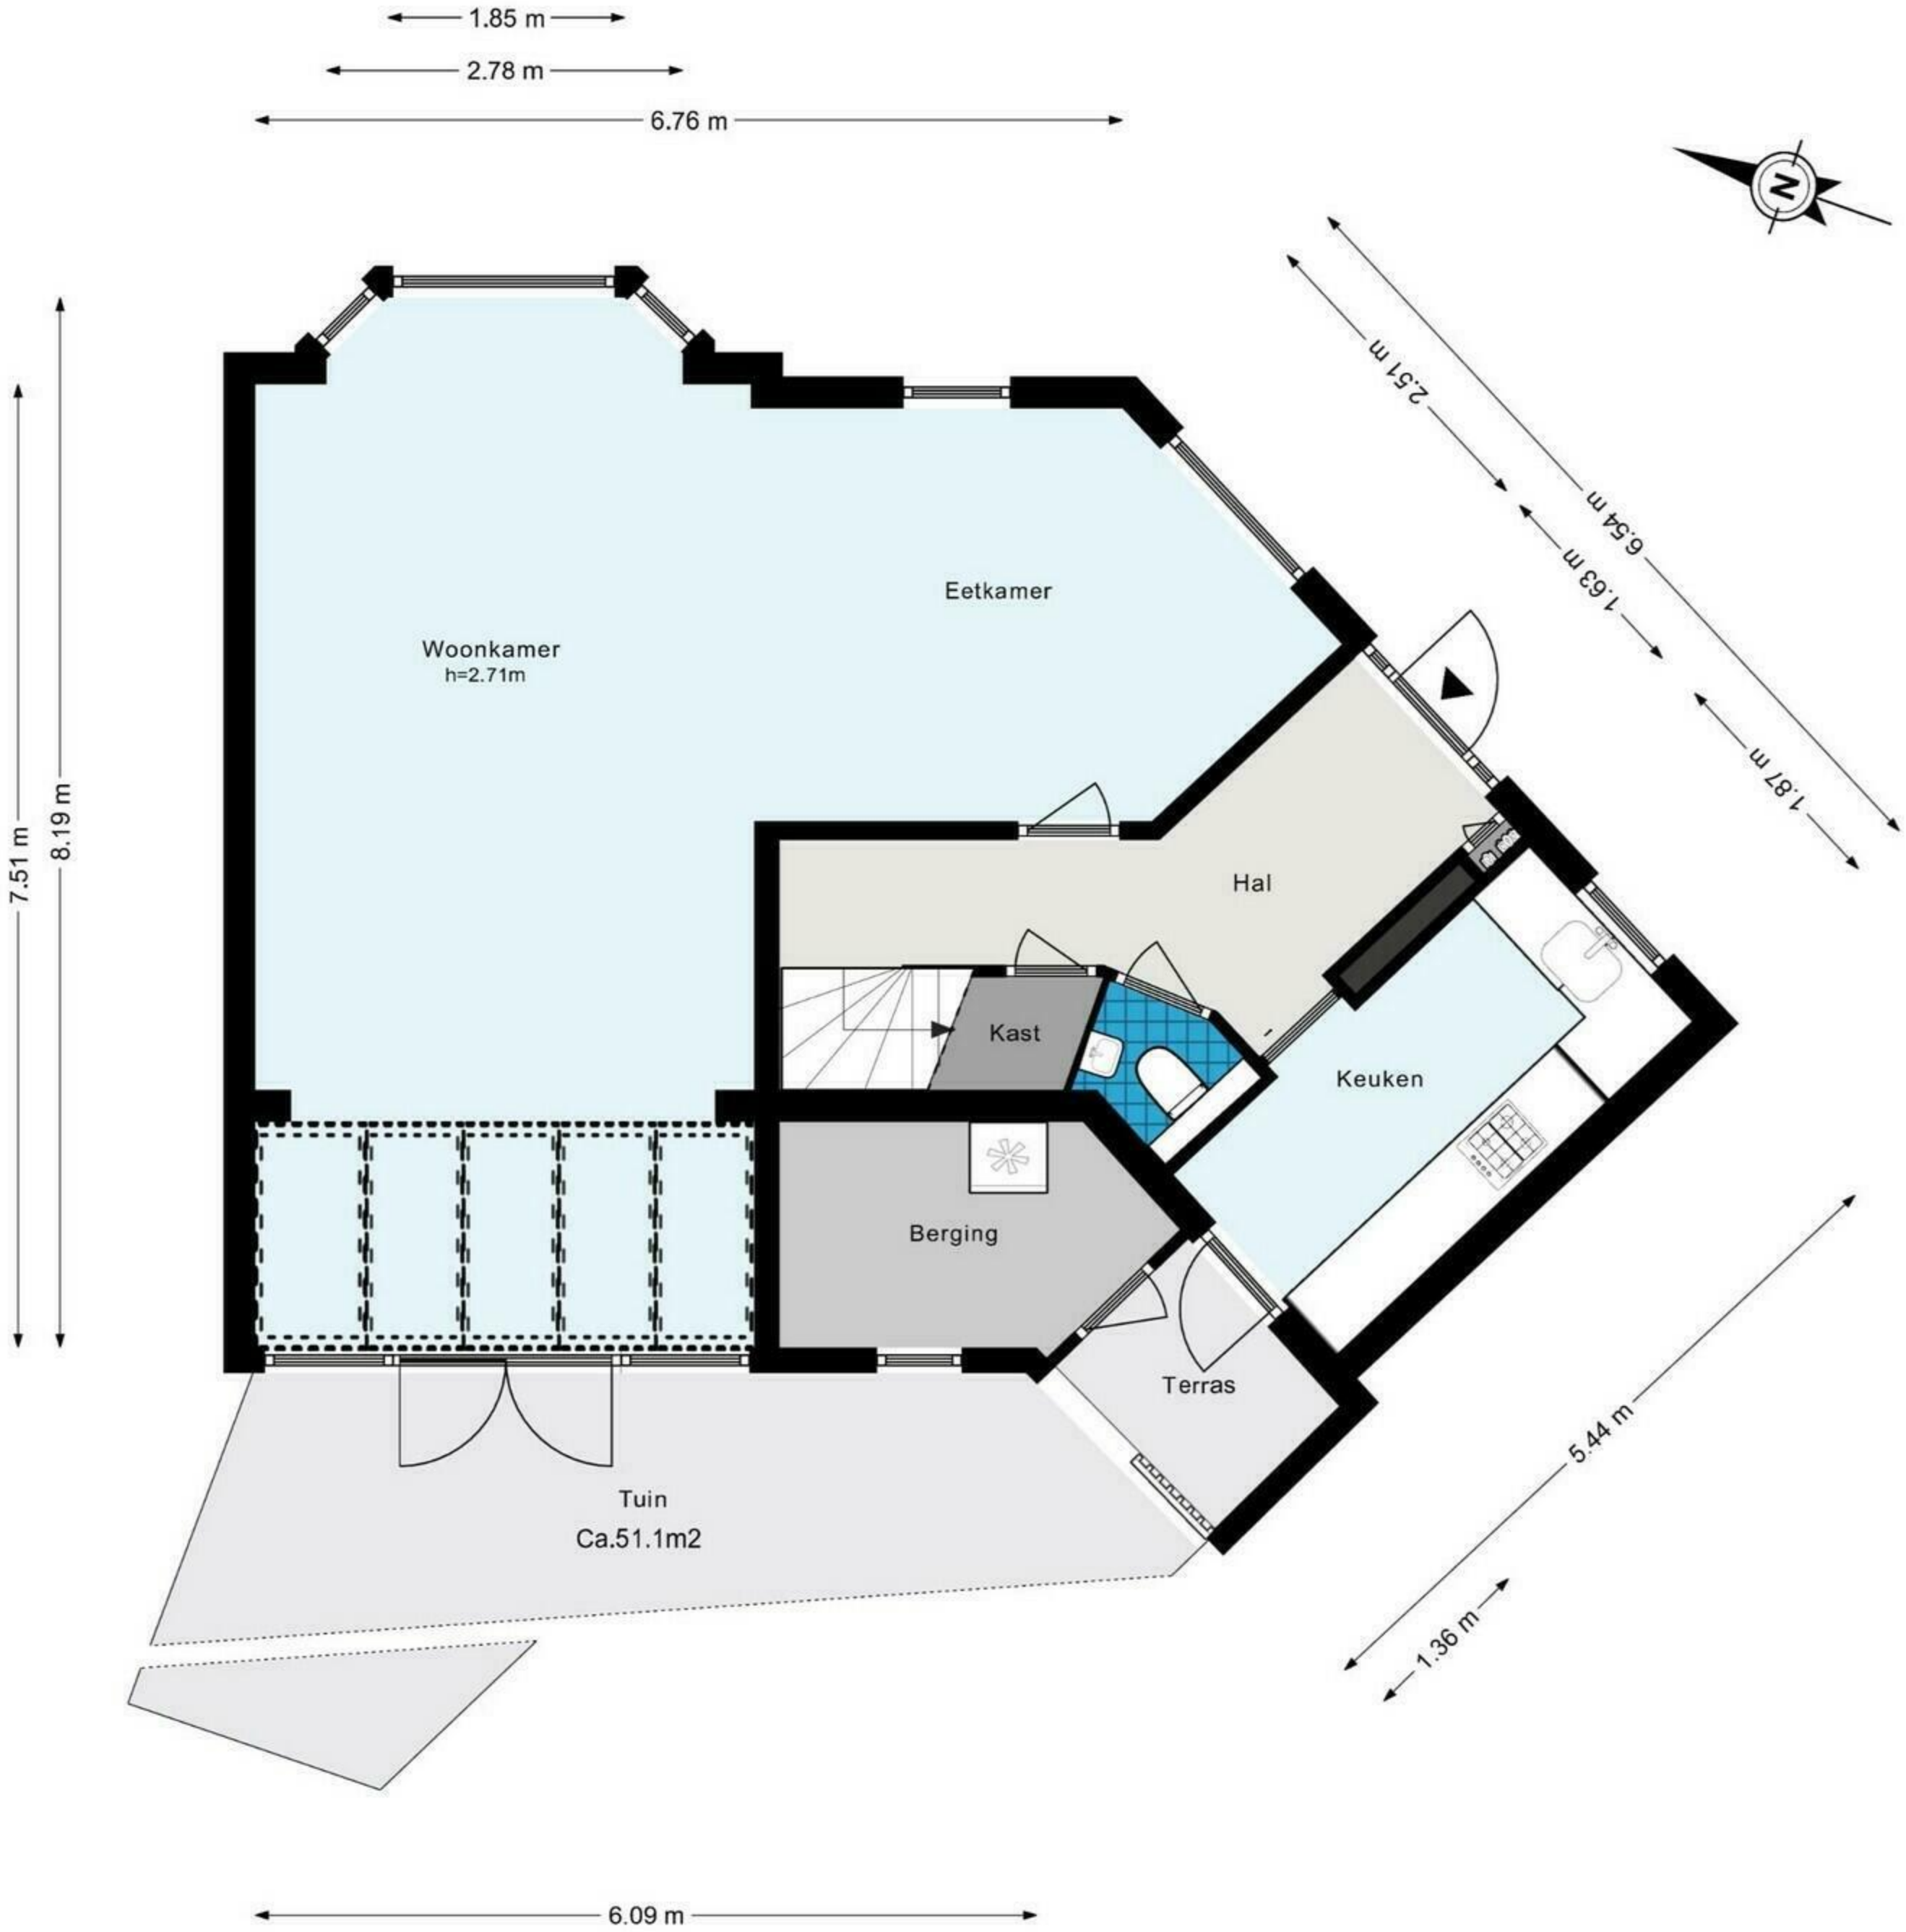

Zinneveltlaan 37 - Santpoort-Zuid
Begane grond

De plattegronden zijn geproduceerd voor promotionele doeleinden en ter indicatie.
Aan de plattegronden kunnen geen rechten worden ontleend.
© www.woningmedia.nl

Zinneveltlaan 37 - Santpoort-Zuid Eerste verdieping

6.78 m
3.92 m 2.72 m

De plattegronden zijn geproduceerd voor promotionele doeleinden en ter indicatie.
Aan de plattegronden kunnen geen rechten worden ontleend.
© www.woningmedia.nl

Zinneveltlaan 37 - Santpoort-Zuid Tweede verdieping

3.90 m
7.24 m

De plattegronden zijn geproduceerd voor promotionele doeleinden en ter indicatie.
Aan de plattegronden kunnen geen rechten worden ontleend.
© www.woningmedia.nl

Zinneveltlaan 37 - Santpoort-Zuid Perceeltekening