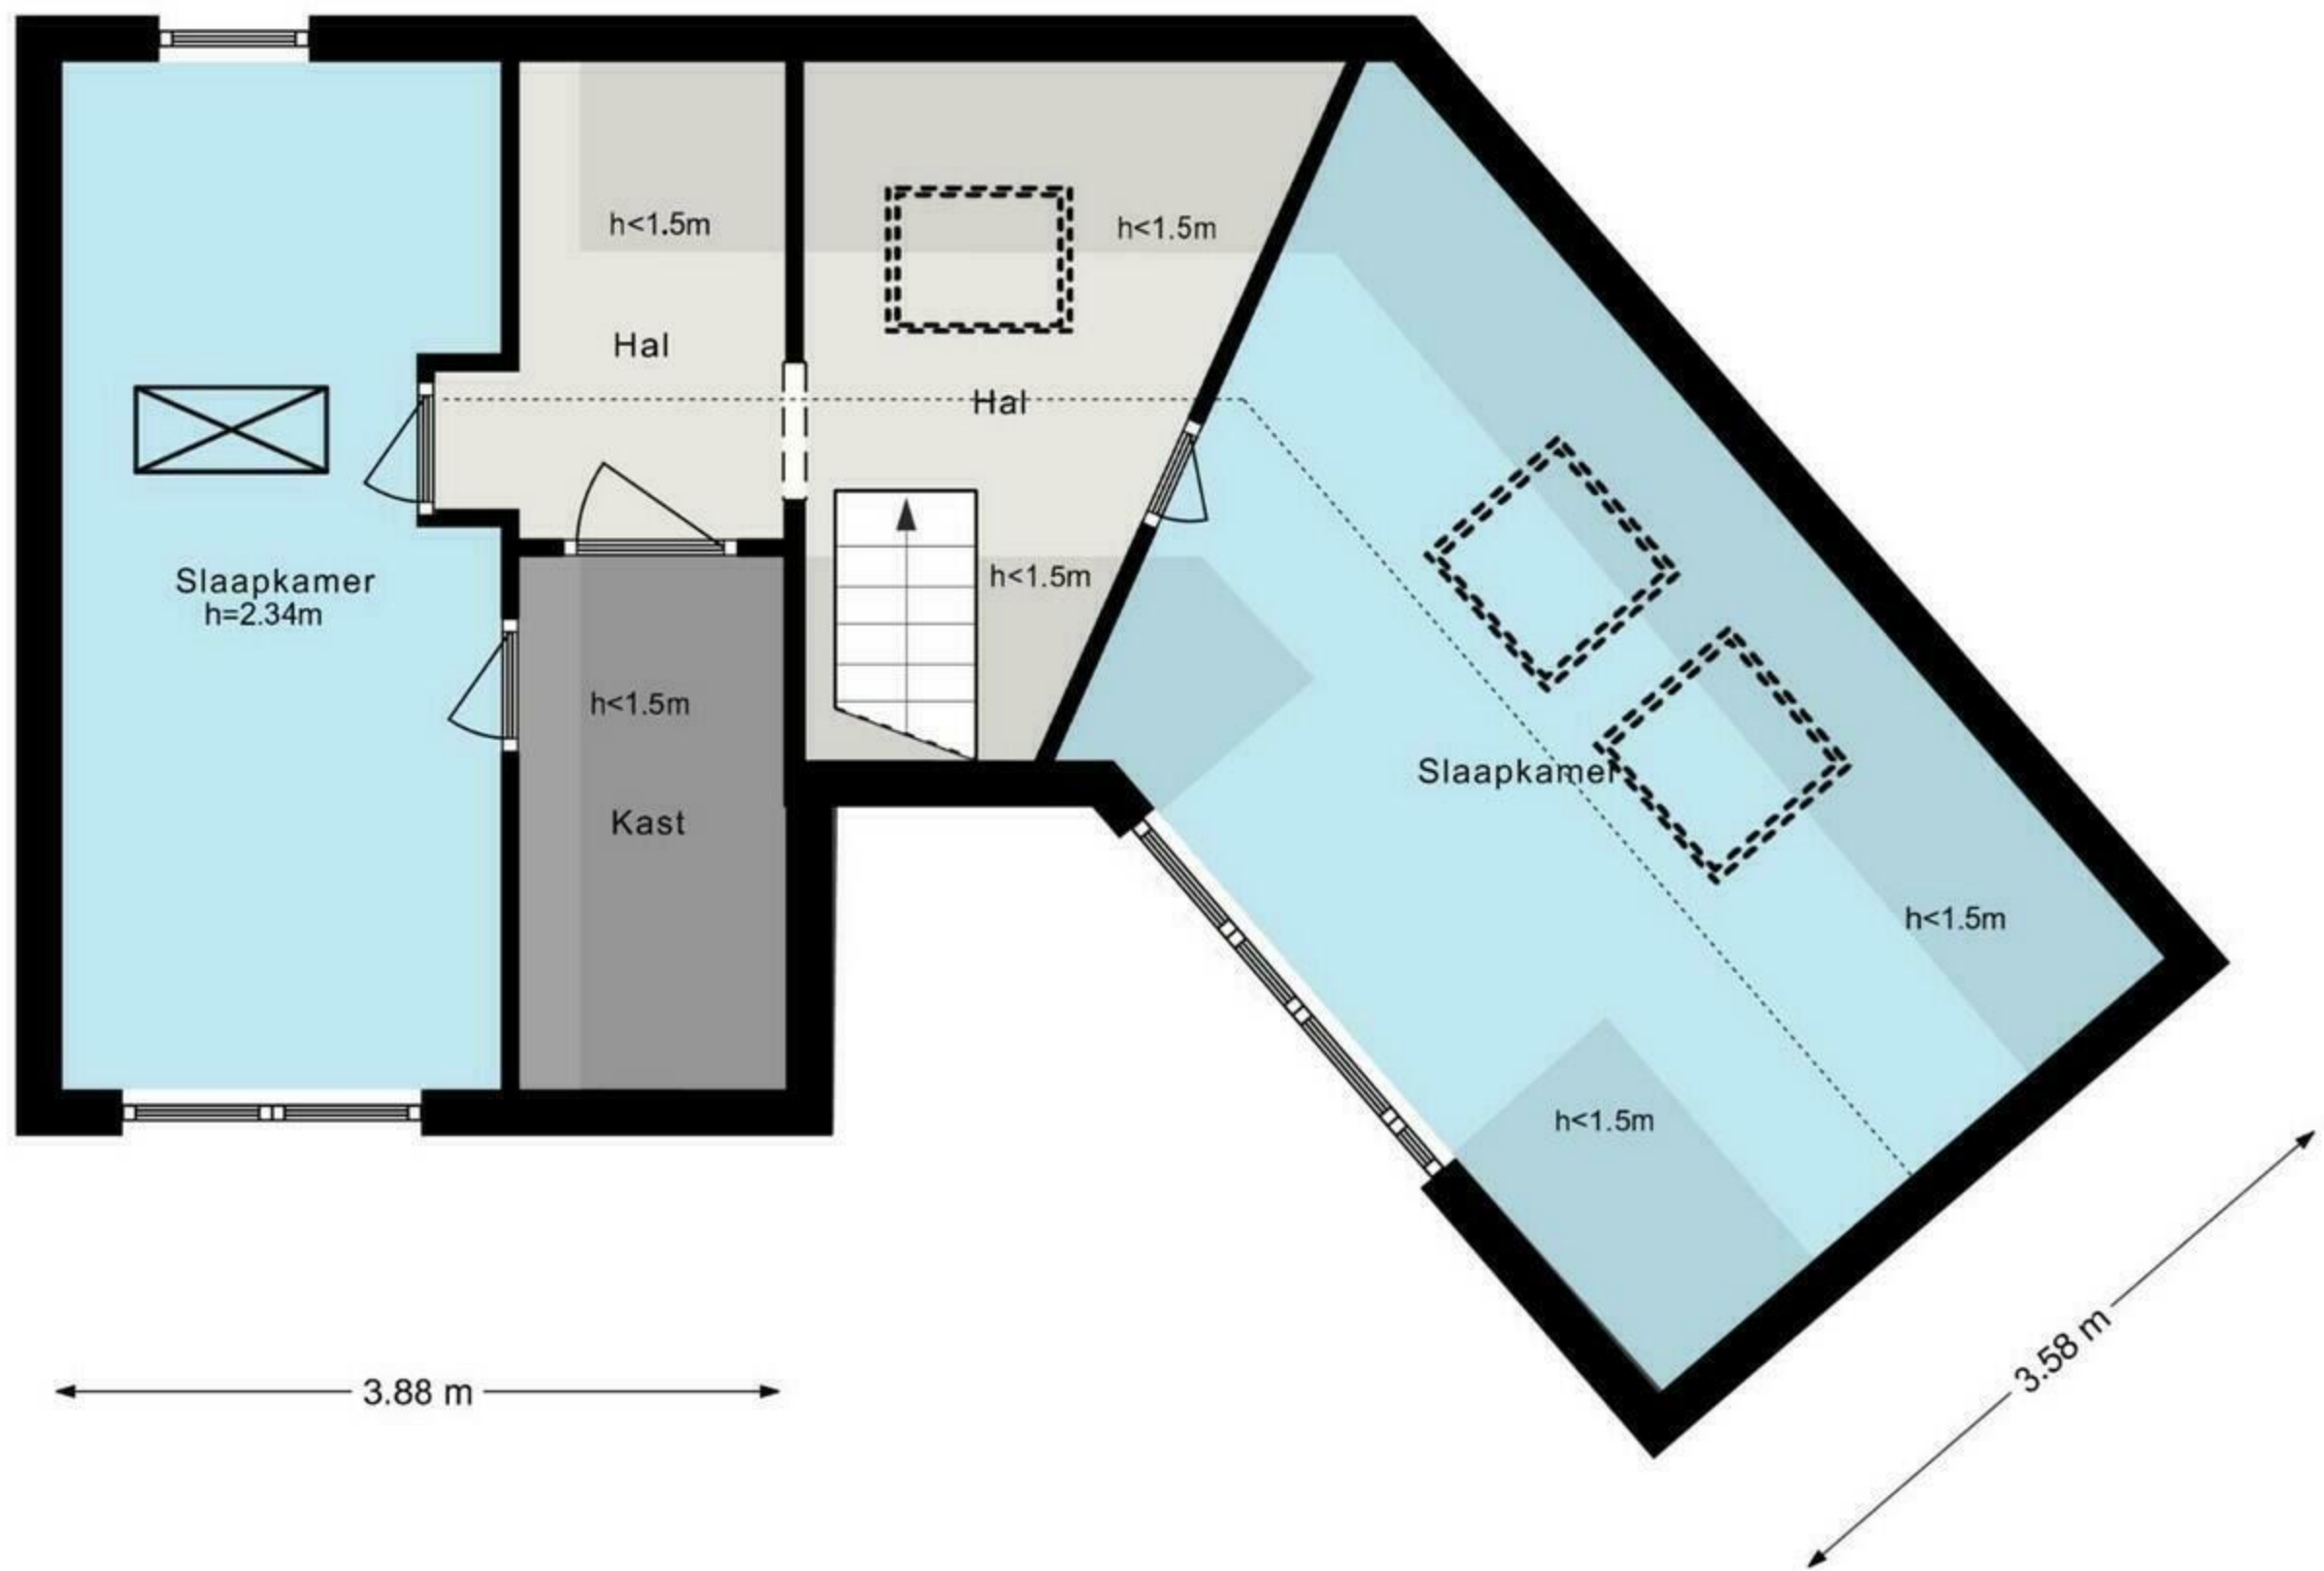

Zinneveltlaan 37 - Santpoort-Zuid Eerste verdieping

6.78 m
3.92 m 2.72 m

De plattegronden zijn geproduceerd voor promotionele doeleinden en ter indicatie.
Aan de plattegronden kunnen geen rechten worden ontleend.
© www.woningmedia.nl

Zinneveltlaan 37 - Santpoort-Zuid Tweede verdieping

3.90 m
7.24 m

De plattegronden zijn geproduceerd voor promotionele doeleinden en ter indicatie.
Aan de plattegronden kunnen geen rechten worden ontleend.
© www.woningmedia.nl