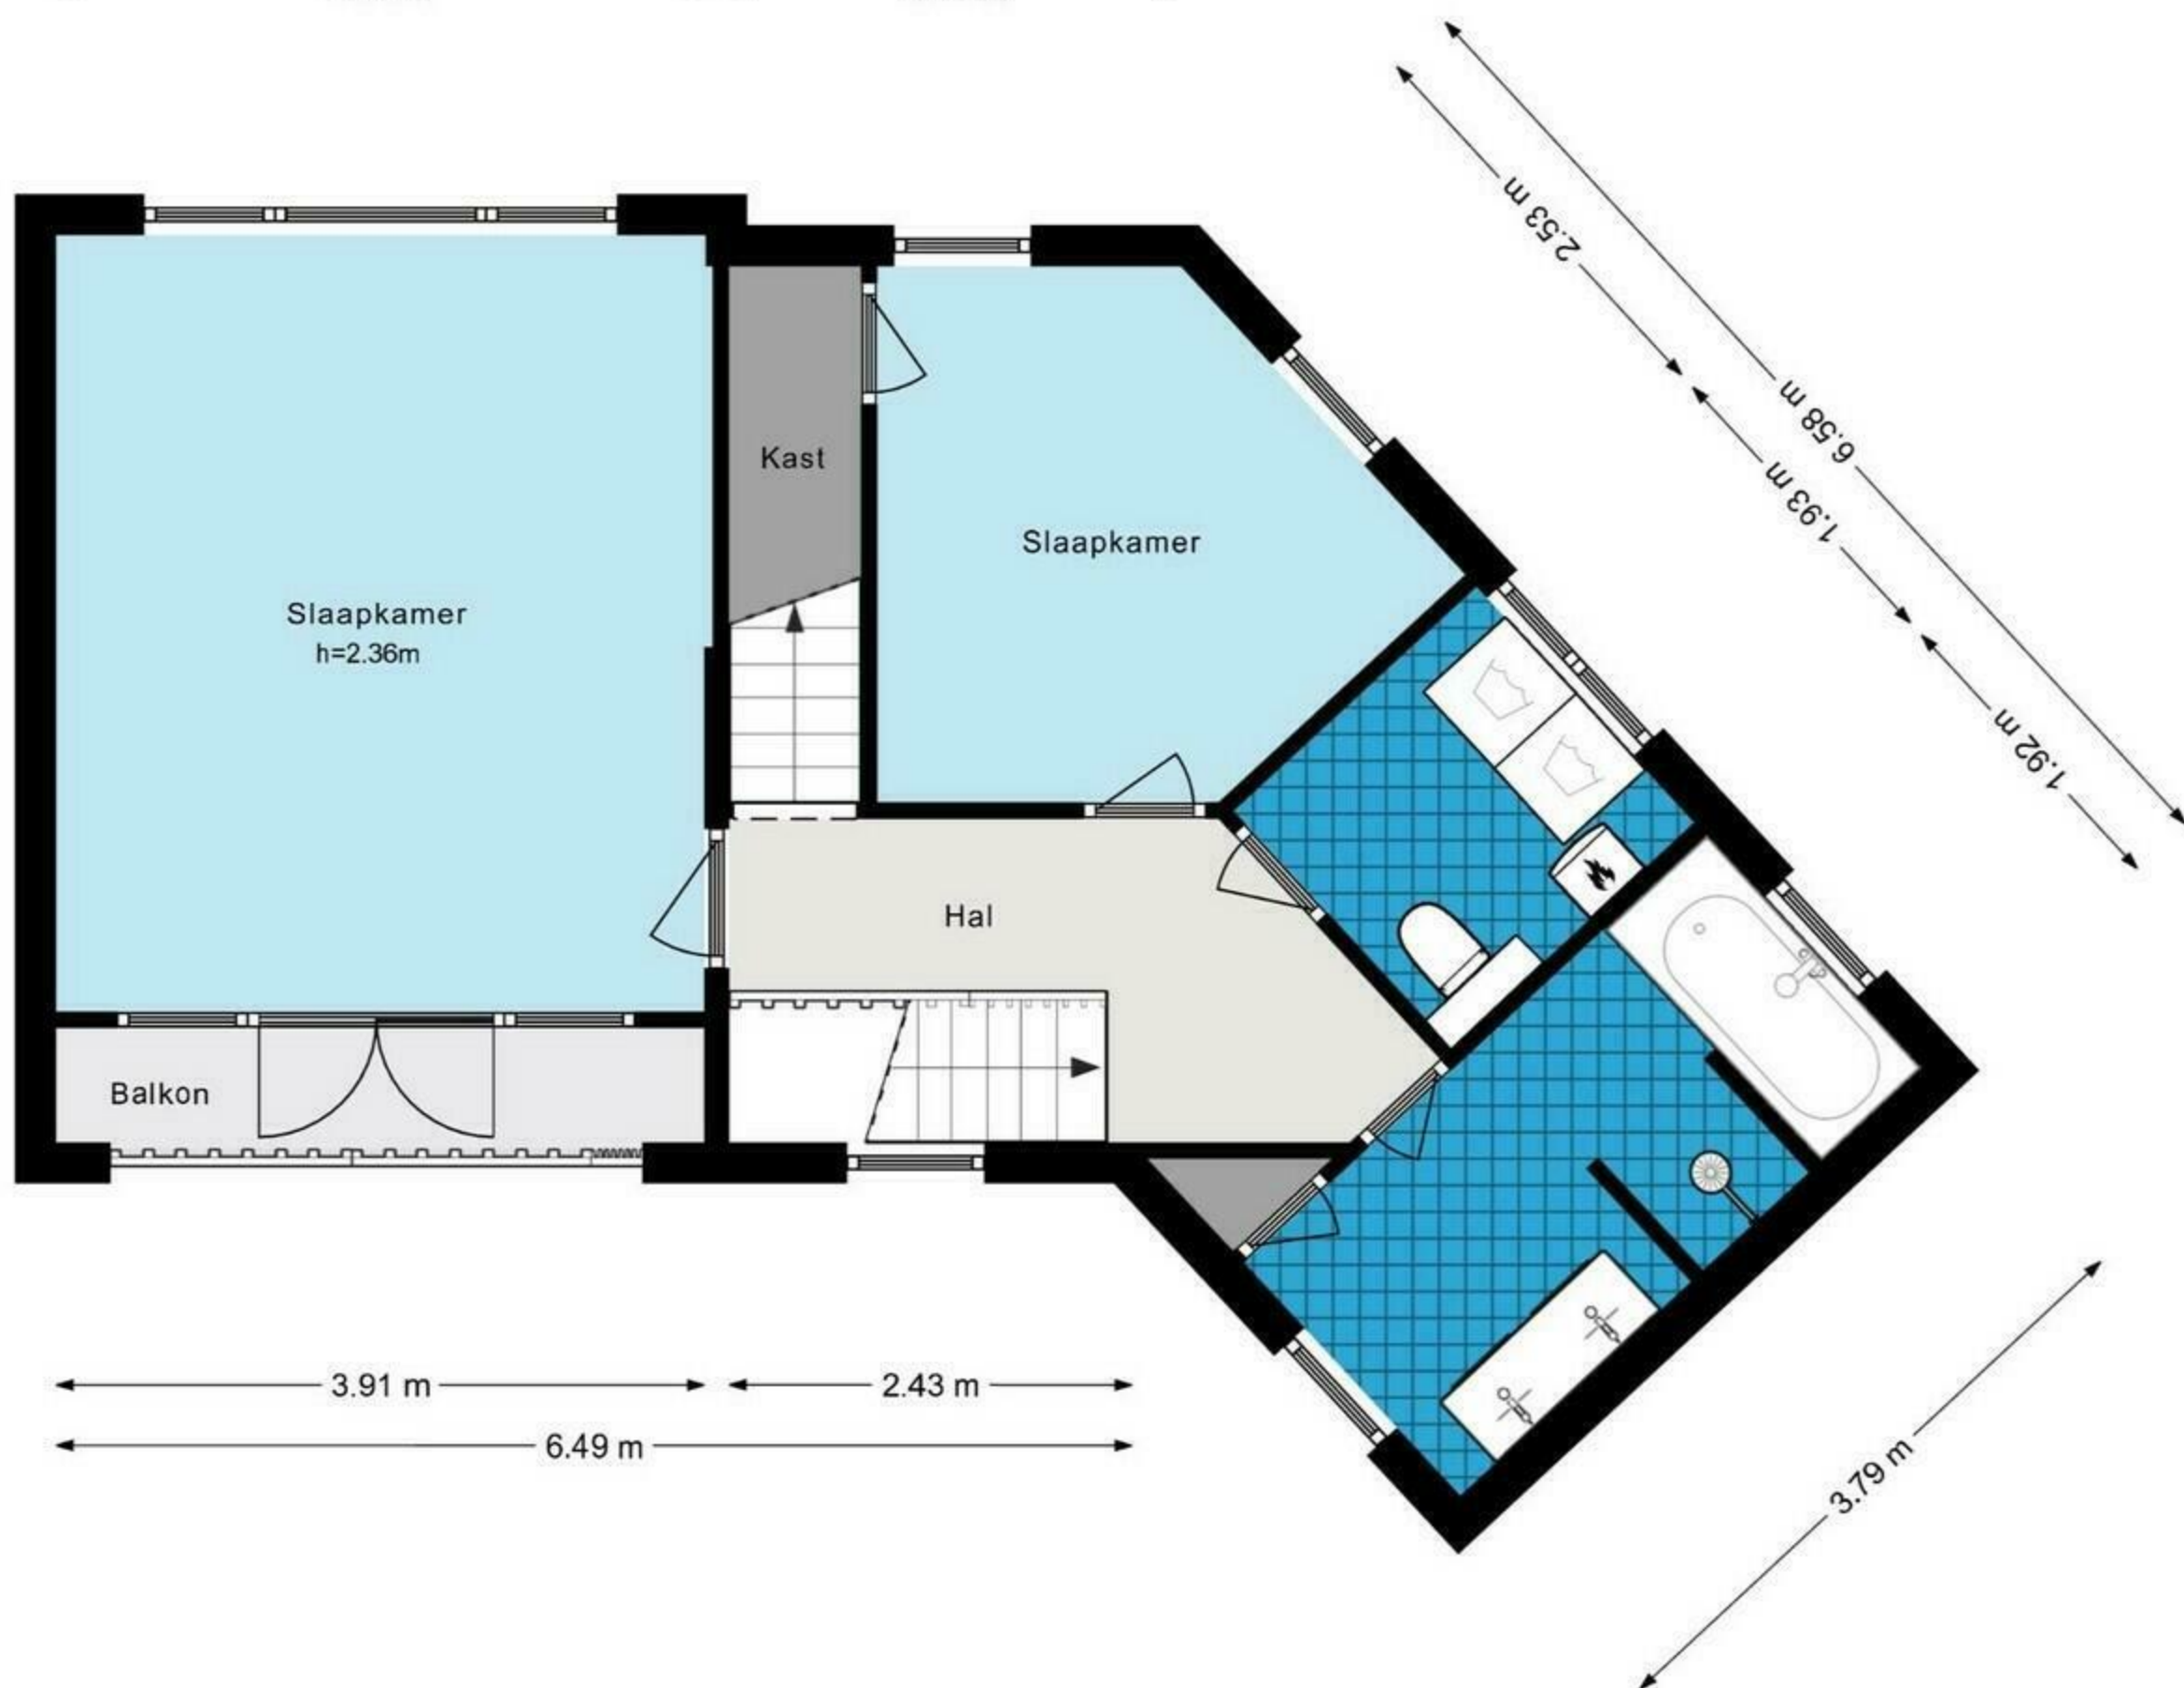

Zinneveltlaan 37 - Santpoort-Zuid
Begane grond

De plattegronden zijn geproduceerd voor promotionele doeleinden en ter indicatie.
Aan de plattegronden kunnen geen rechten worden ontleend.
© www.woningmedia.nl

Zinneveltlaan 37 - Santpoort-Zuid Eerste verdieping

6.78 m
3.92 m 2.72 m

De plattegronden zijn geproduceerd voor promotionele doeleinden en ter indicatie.
Aan de plattegronden kunnen geen rechten worden ontleend.
© www.woningmedia.nl

Zinneveltlaan 37 - Santpoort-Zuid Tweede verdieping

3.90 m
7.24 m

De plattegronden zijn geproduceerd voor promotionele doeleinden en ter indicatie.
Aan de plattegronden kunnen geen rechten worden ontleend.
© www.woningmedia.nl