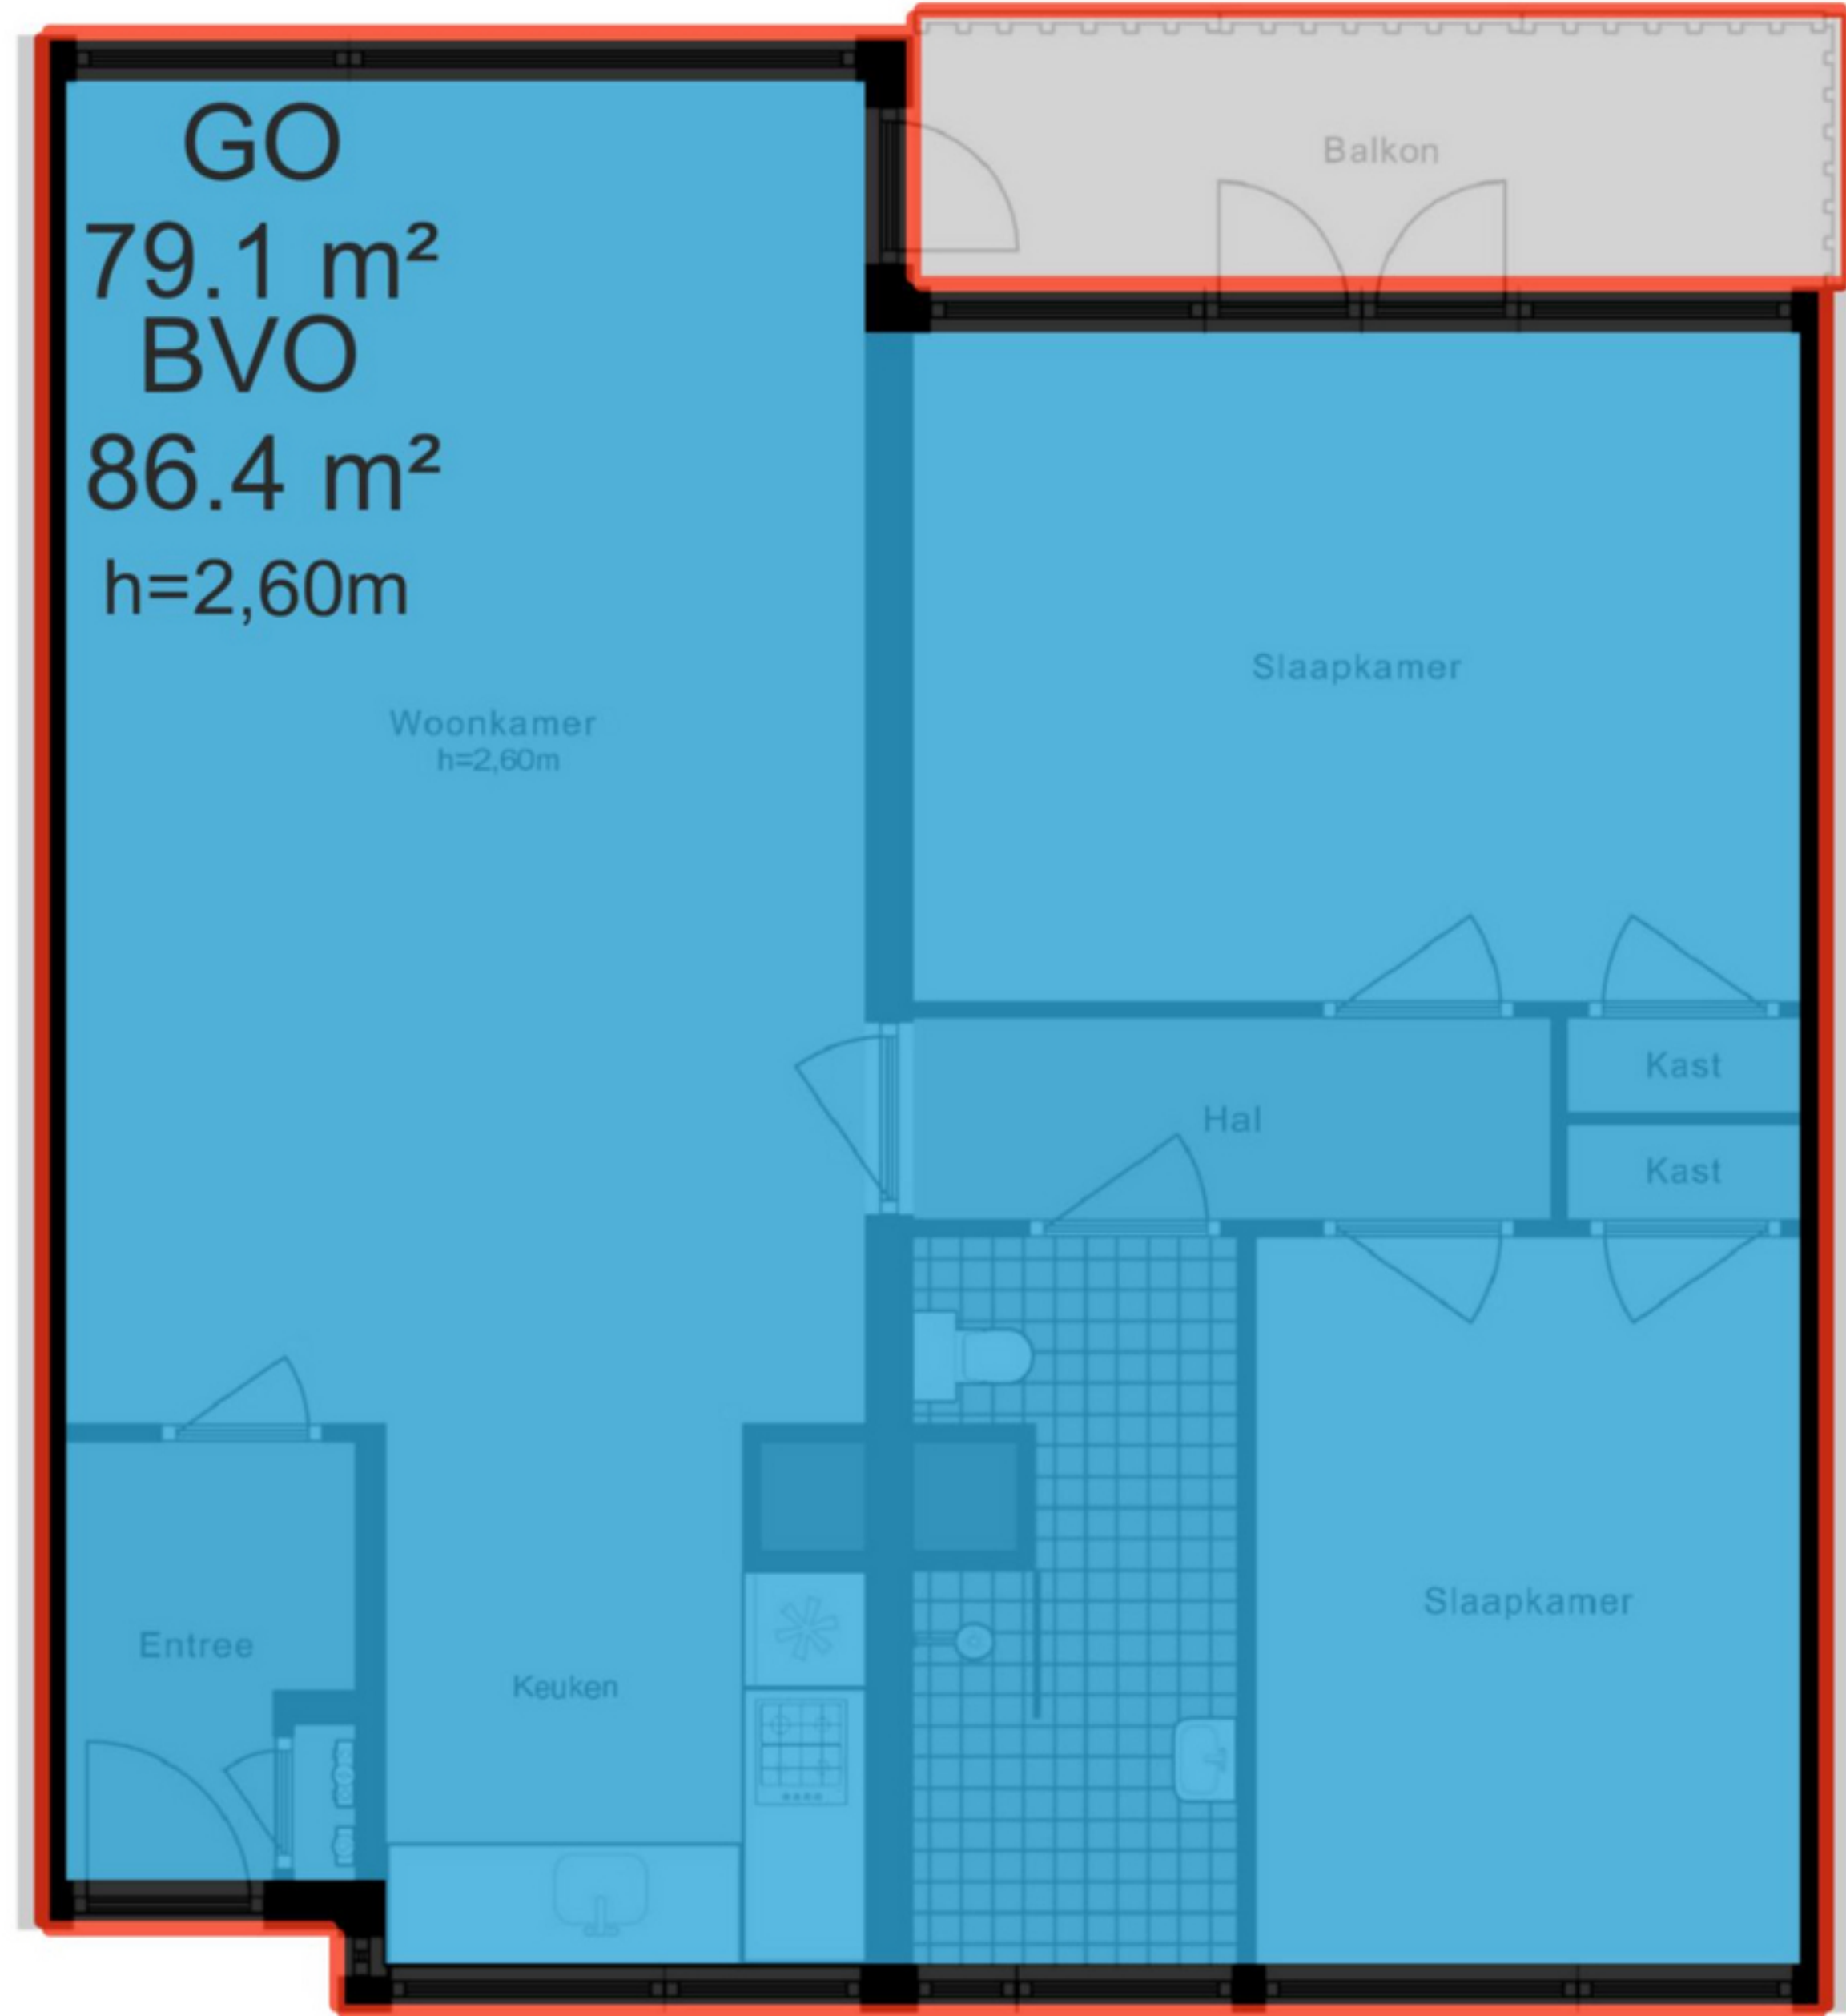

Zonnesteinhof 37 - Amstelveen Berging

← 2.34 m →

↑ 2.51 m ↓

2.34 m

GOEB
5.9 m²
BVO
6.6 m²

2.51 m

9.66 m
9.23 m
6.88 m
2.25 m

Schaalcontrole
8.90 m
8.90 m
4.10 m 4.55 m

GOGB
6.7 m²
BVO
6.7 m²

1.40 m
3.42 m
1.03 m
3.73 m
8.37 m

1.48 m 2.46 m 1.66 m 2.79 m