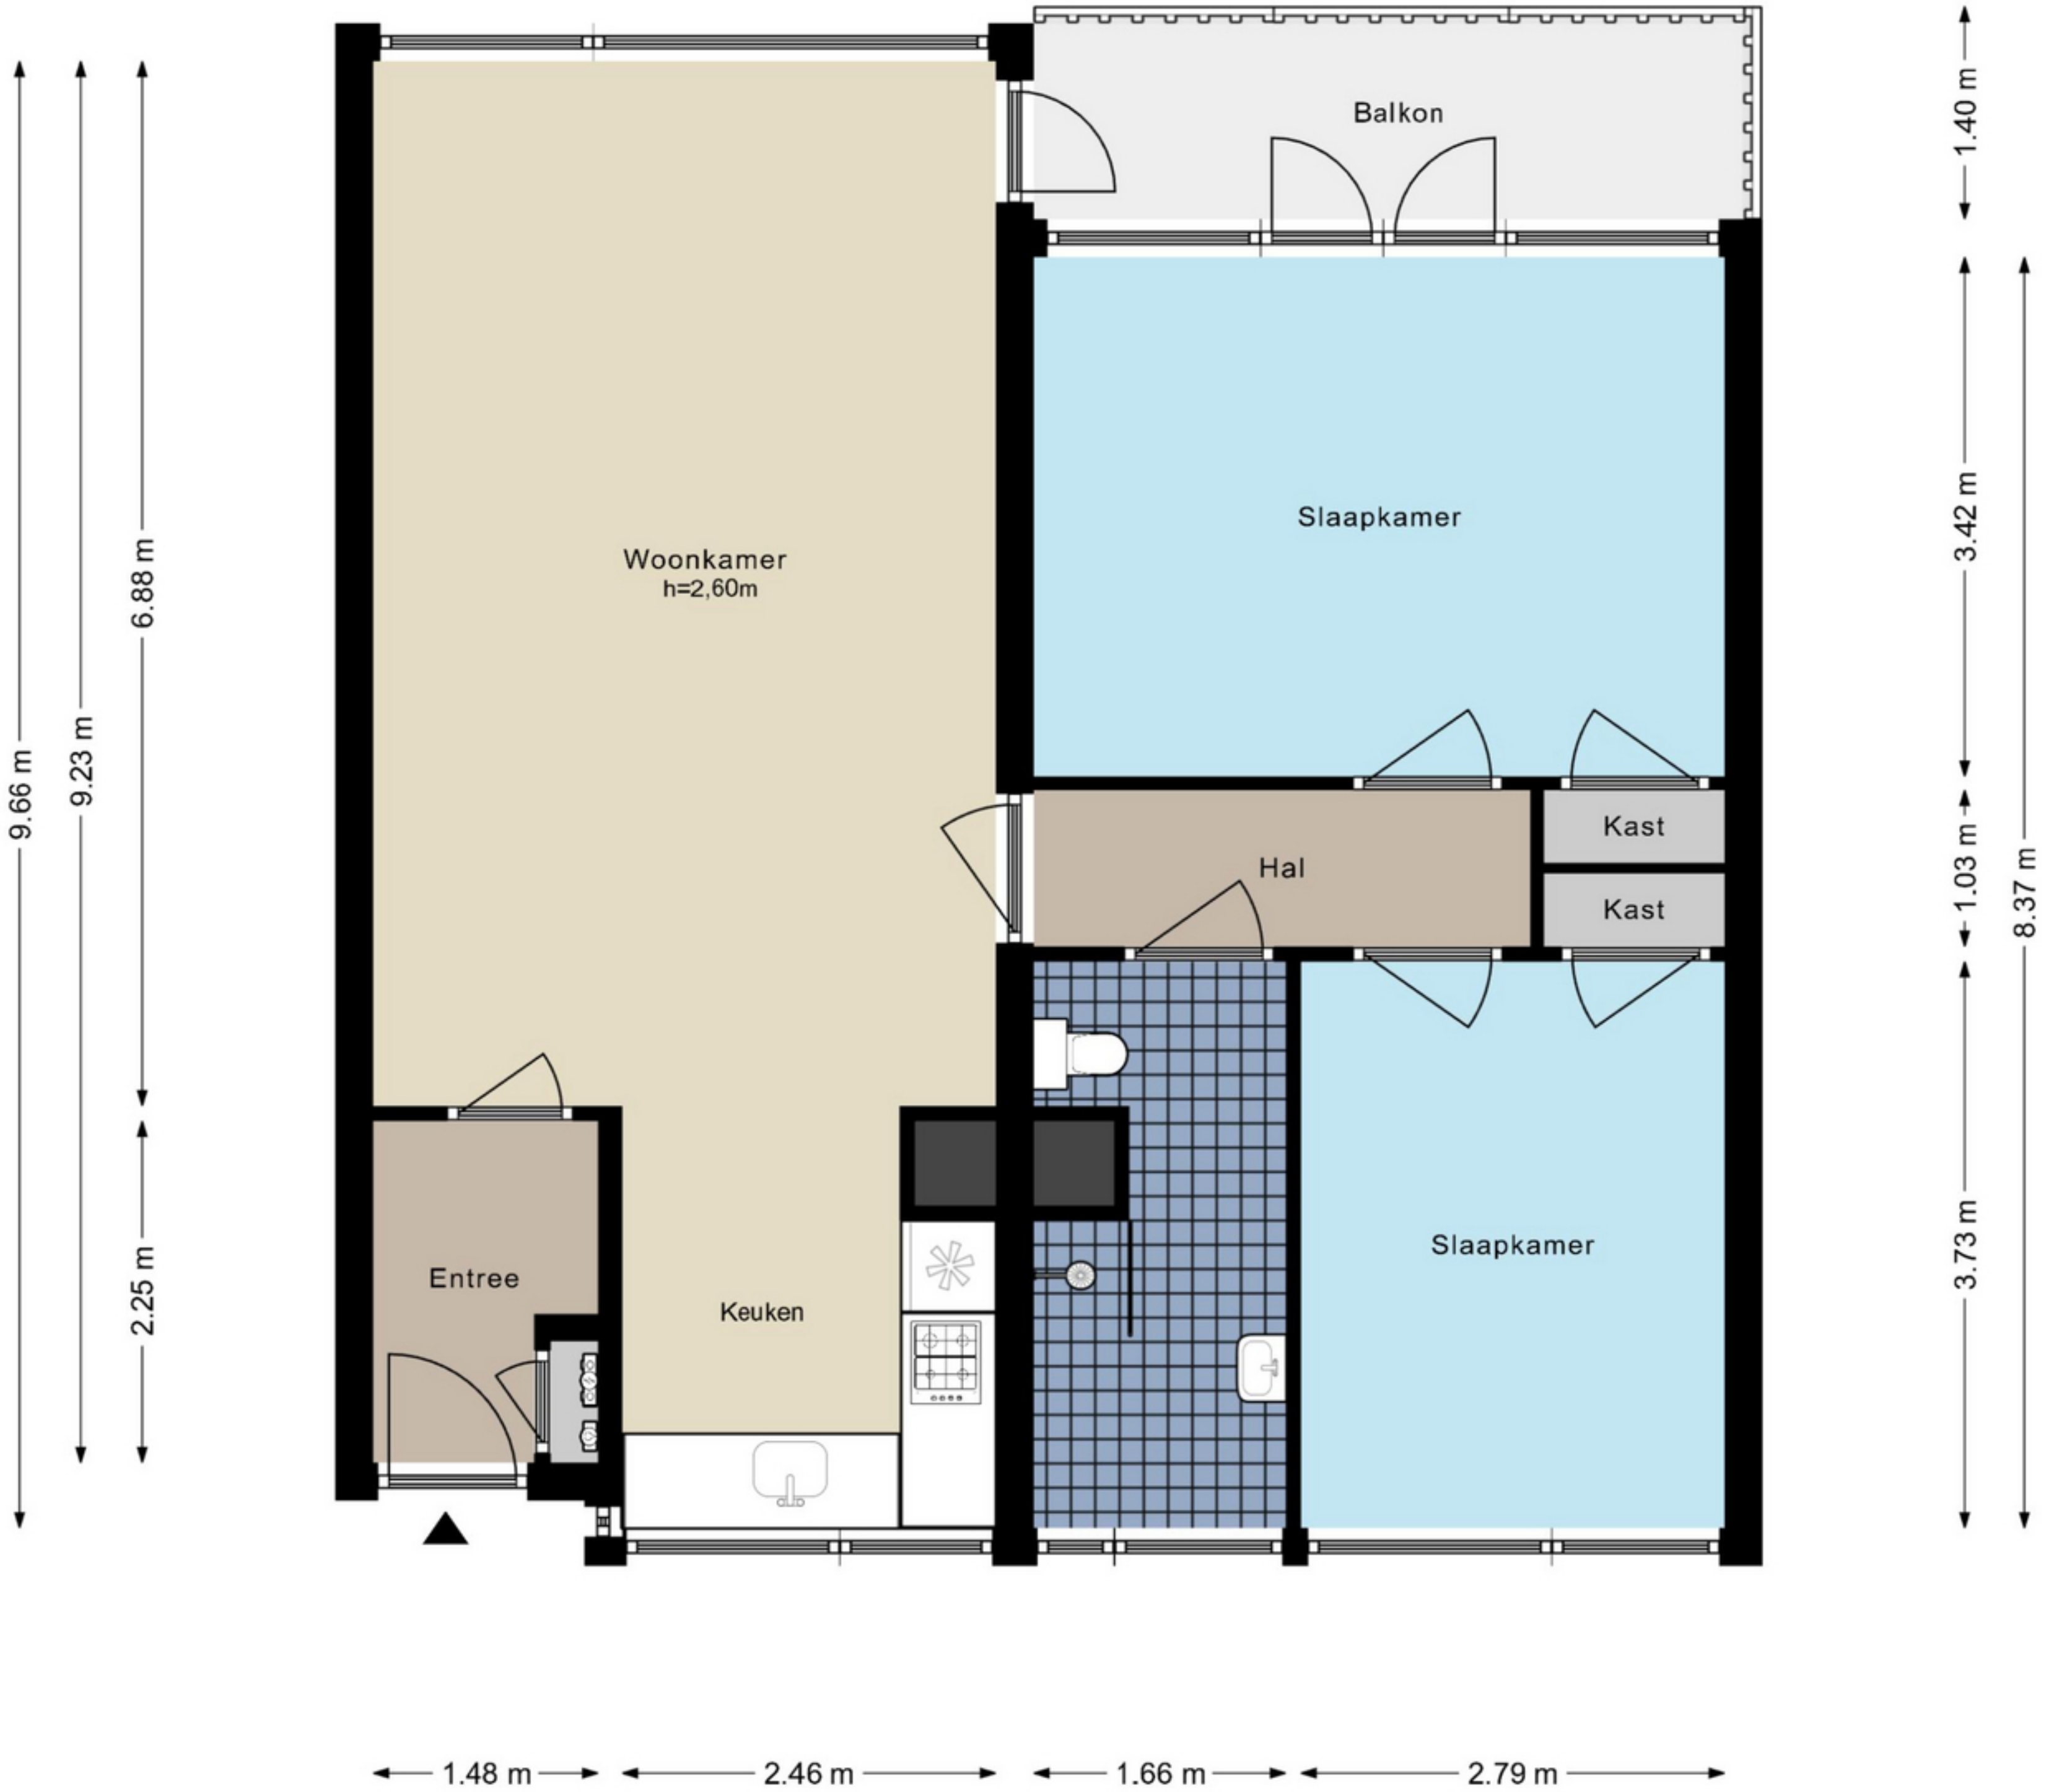

Zonnesteinhouf 37 - Amstelveen

Achtste verdieping

De plattegronden zijn geproduceerd voor promotionele doeleinden en ter indicatie.
Aan de plattegronden kunnen geen rechten worden ontleend.
© www.woningmedia.nl

Zonnesteinhof 37 - Amstelveen Berging

← 2.34 m →

↑ 2.51 m ↓

2.34 m

GOEB
5.9 m²
BVO
6.6 m²

2.51 m

9.66 m
9.23 m
6.88 m
2.25 m

Schaalcontrole
8.90 m
8.90 m
4.10 m 4.55 m

GOGB
6.7 m²
BVO
6.7 m²

1.40 m
3.42 m
1.03 m
3.73 m
8.37 m

1.48 m 2.46 m 1.66 m 2.79 m