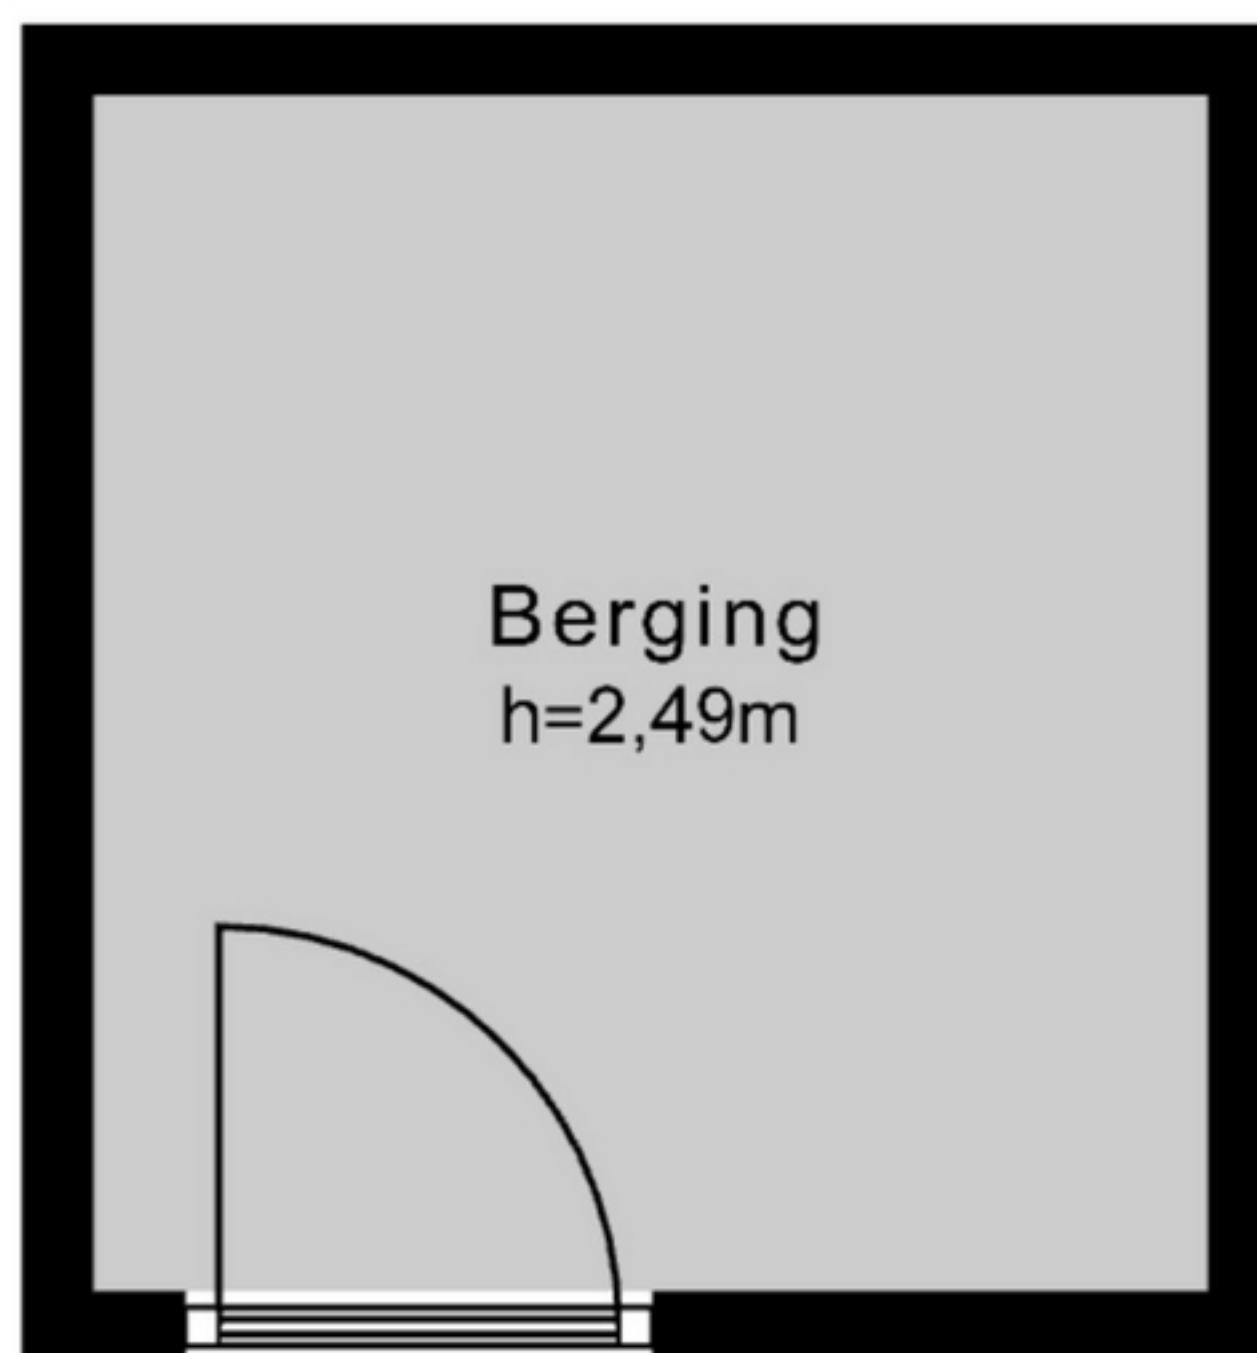

Zonnesteinhof 37 - Amstelveen Berging

← 2.34 m →

↑ 2.51 m ↓

2.34 m

GOEB
5.9 m²
BVO
6.6 m²

2.51 m

9.66 m
9.23 m
6.88 m
2.25 m

Schaalcontrole
8.90 m
8.90 m
4.10 m 4.55 m

GOGB
6.7 m²
BVO
6.7 m²

1.40 m
3.42 m
1.03 m
3.73 m
8.37 m

1.48 m 2.46 m 1.66 m 2.79 m