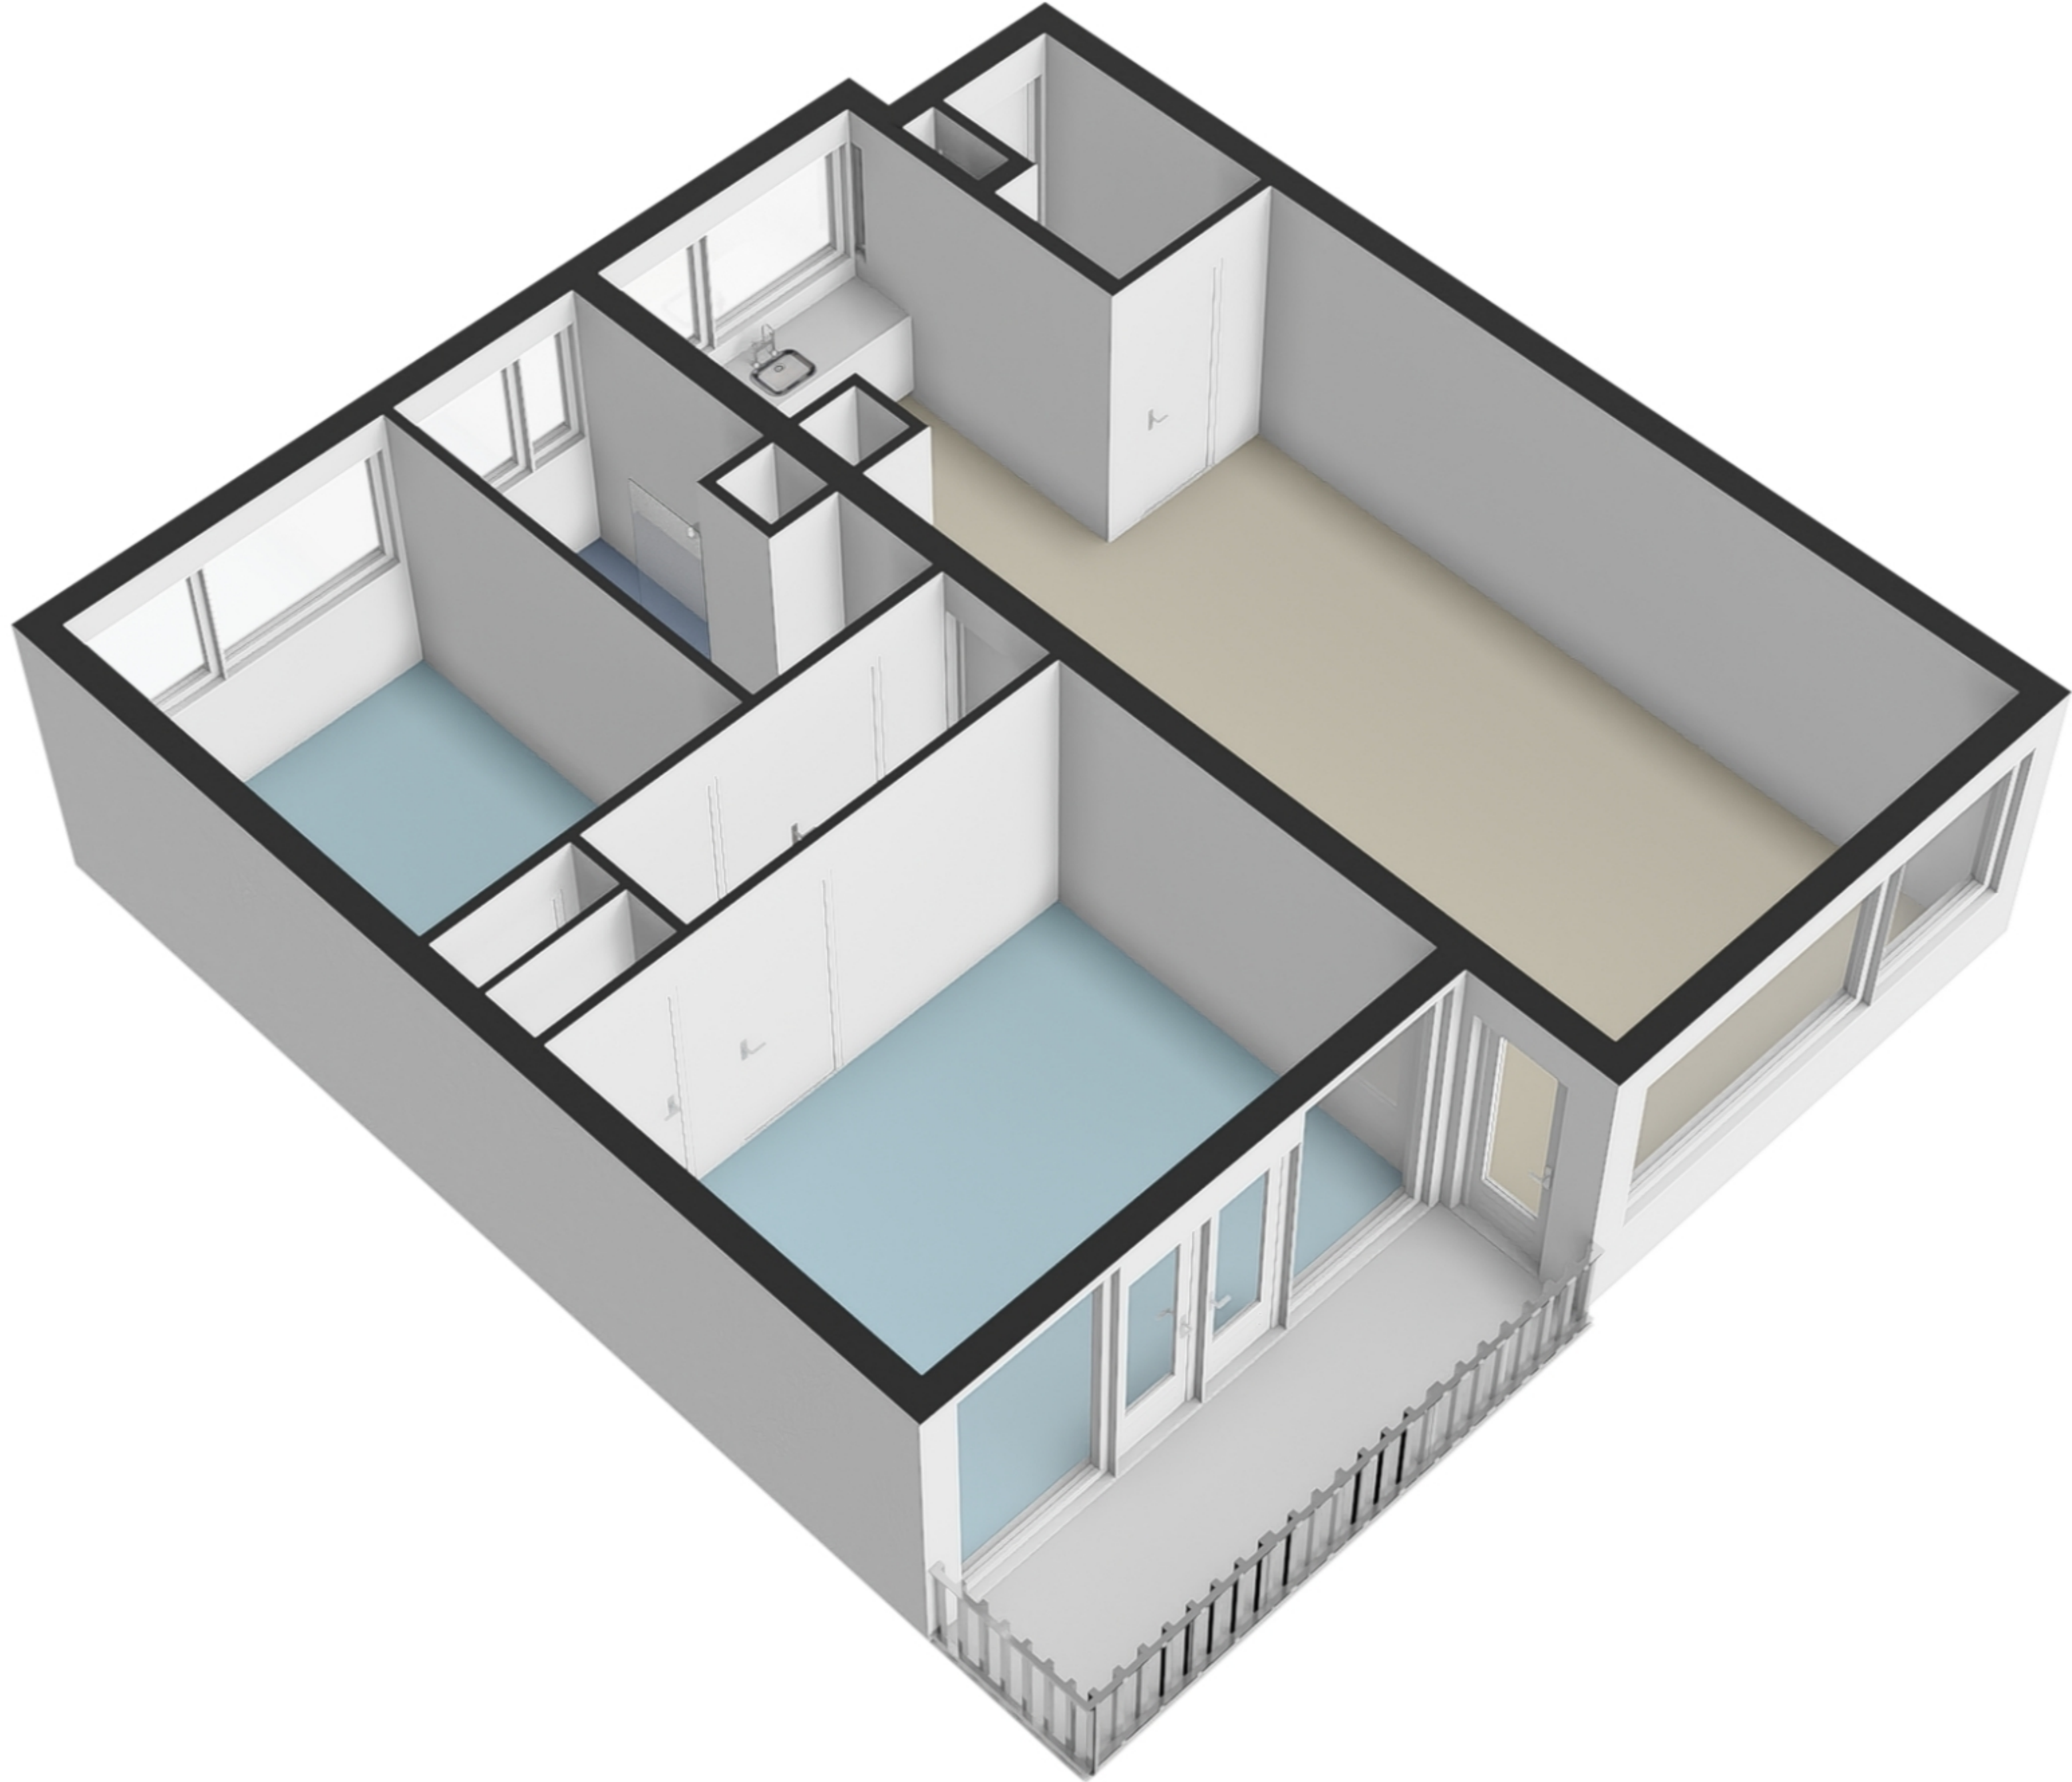

Zonnesteinhouf 37 - Amstelveen

Achtste verdieping

De plattegronden zijn geproduceerd voor promotionele doeleinden en ter indicatie.
Aan de plattegronden kunnen geen rechten worden ontleend.
© www.woningmedia.nl

Zonnesteinhof 37 - Amstelveen Berging

← 2.34 m →

↑ 2.51 m ↓

2.34 m

GOEB
5.9 m²
BVO
6.6 m²

2.51 m

9.66 m
9.23 m
6.88 m
2.25 m

Schaalcontrole
8.90 m
8.90 m
4.10 m 4.55 m

GOGB
6.7 m²
BVO
6.7 m²

1.40 m
3.42 m
1.03 m
3.73 m
8.37 m

1.48 m 2.46 m 1.66 m 2.79 m