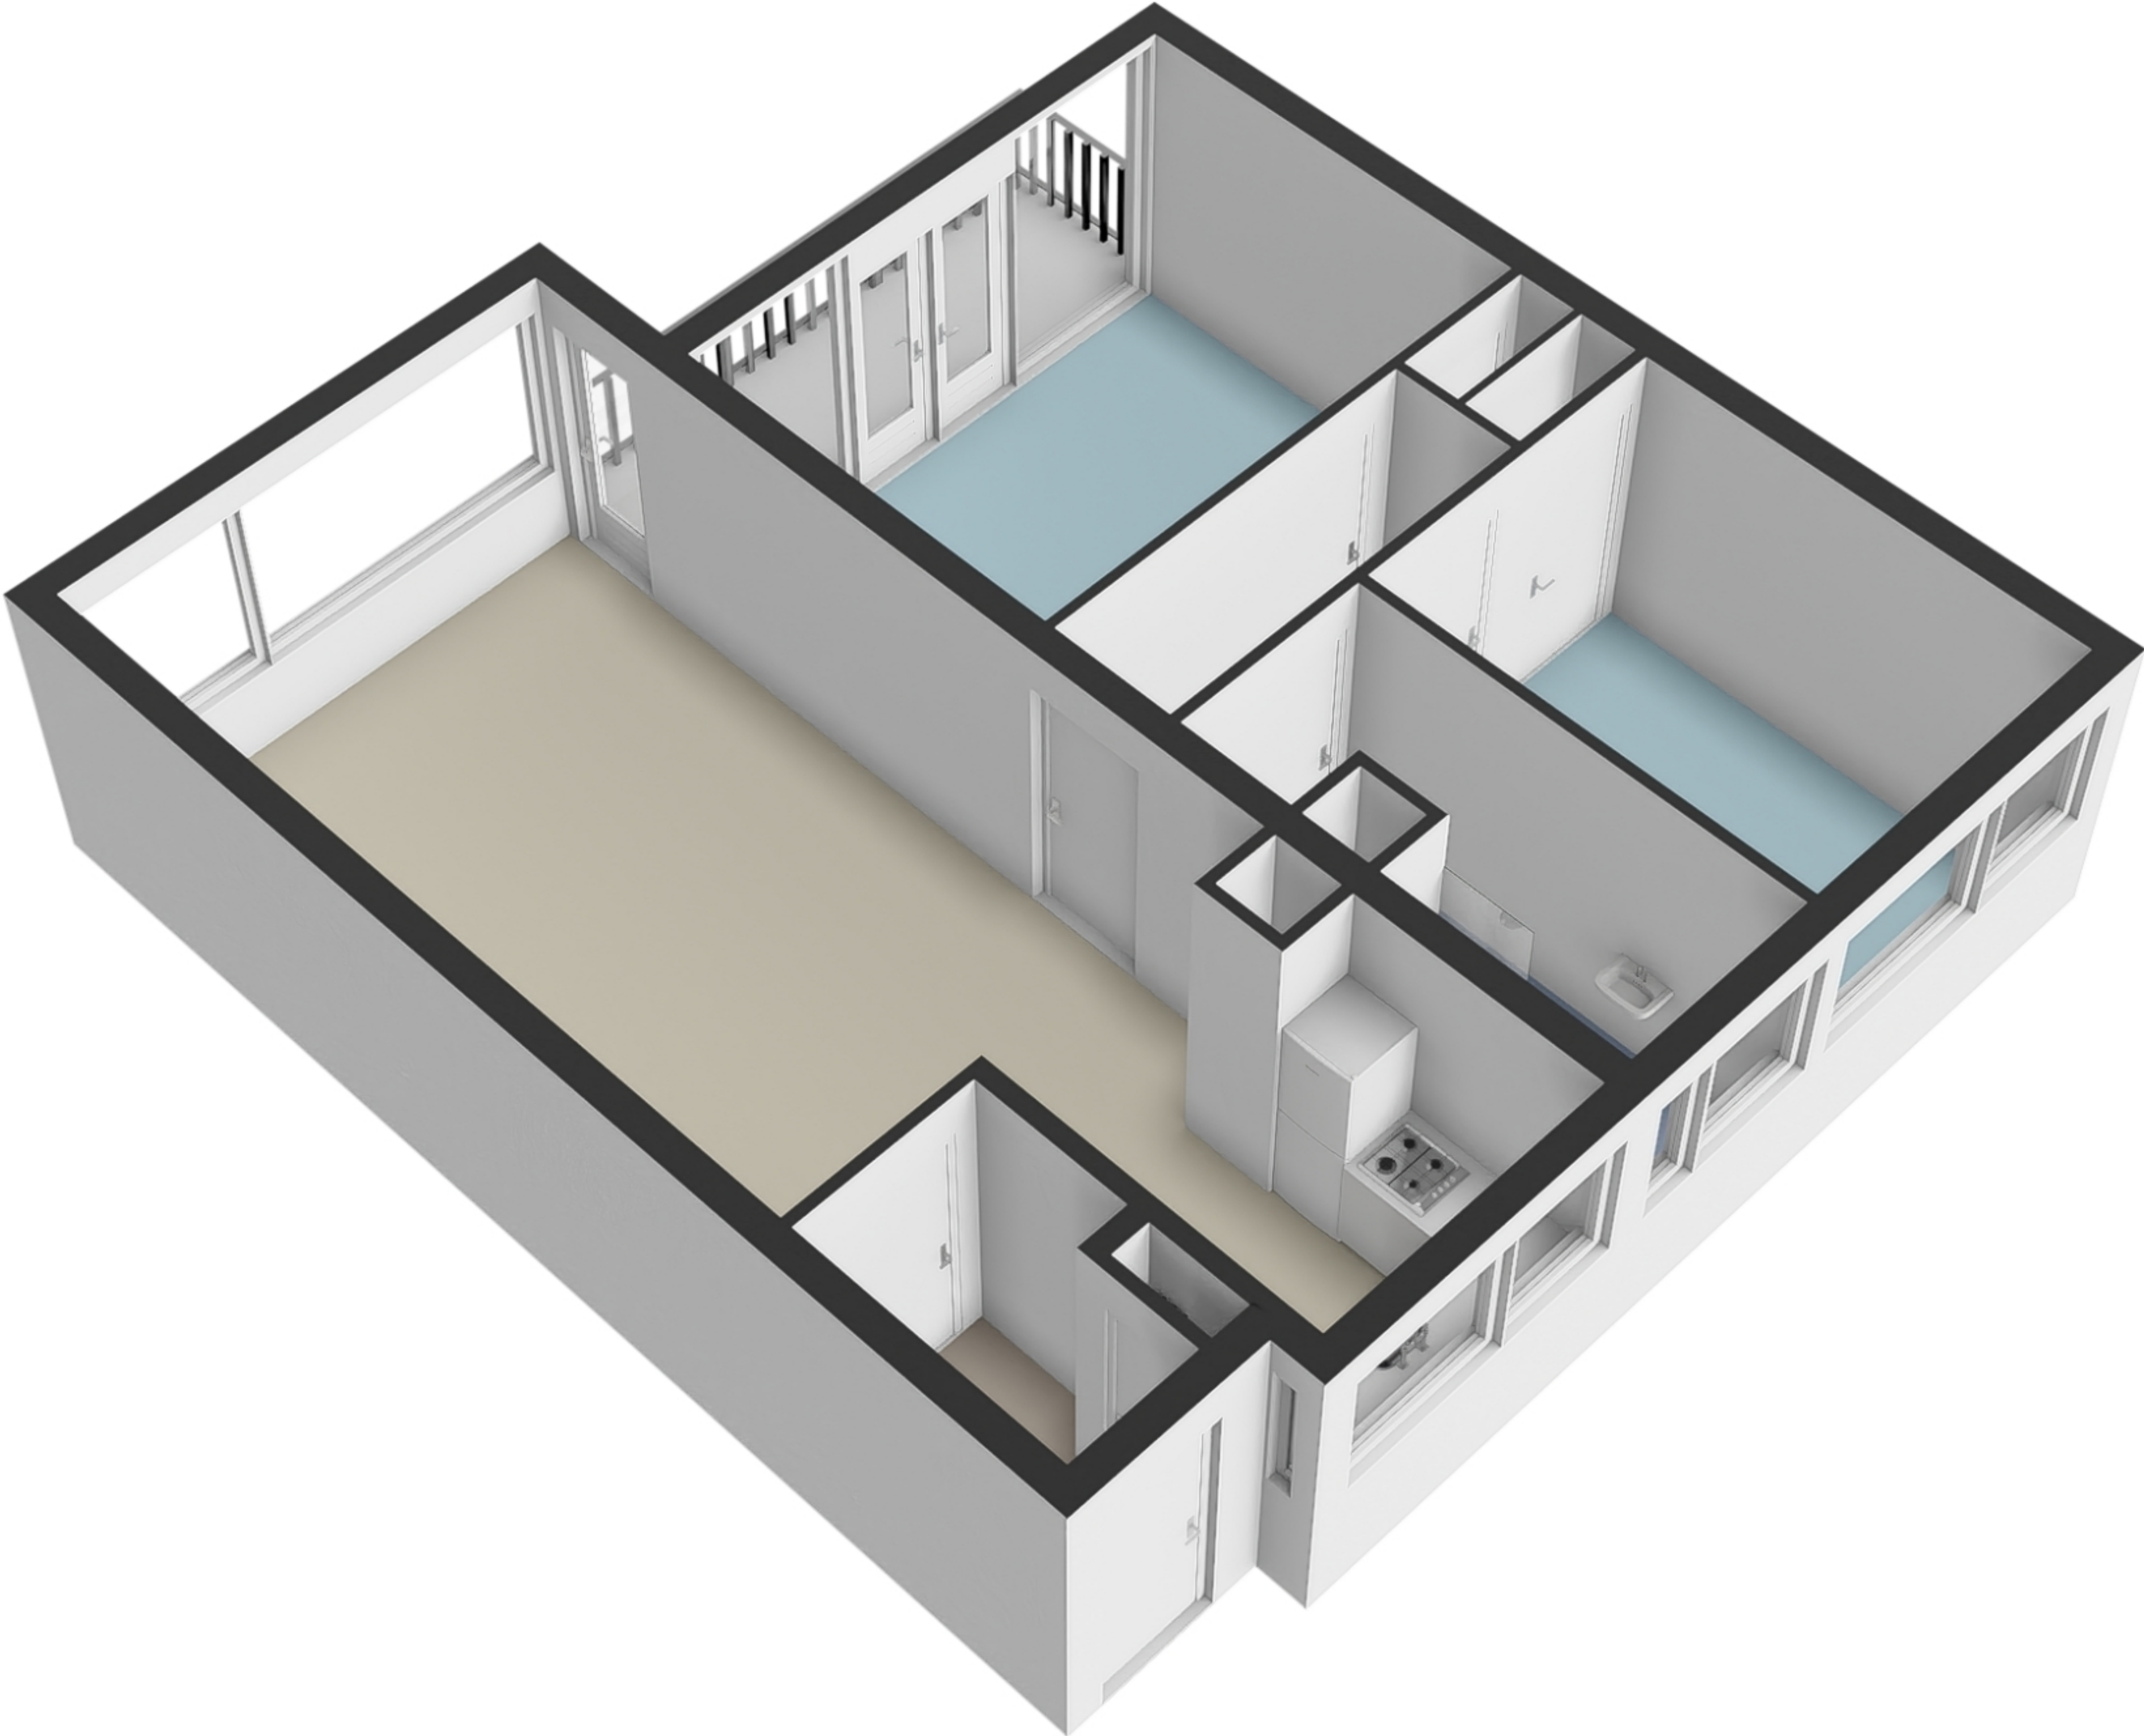

Zonnesteinhouf 37 - Amstelveen

Achtste verdieping

De plattegronden zijn geproduceerd voor promotionele doeleinden en ter indicatie.
Aan de plattegronden kunnen geen rechten worden ontleend.
© www.woningmedia.nl

Zonnesteinhof 37 - Amstelveen Berging

← 2.34 m →

↑ 2.51 m ↓

2.34 m

GOEB
5.9 m²
BVO
6.6 m²

2.51 m

9.66 m
9.23 m
6.88 m
2.25 m

Schaalcontrole
8.90 m
8.90 m
4.10 m 4.55 m

GOGB
6.7 m²
BVO
6.7 m²

1.40 m
3.42 m
1.03 m
3.73 m
8.37 m

1.48 m 2.46 m 1.66 m 2.79 m