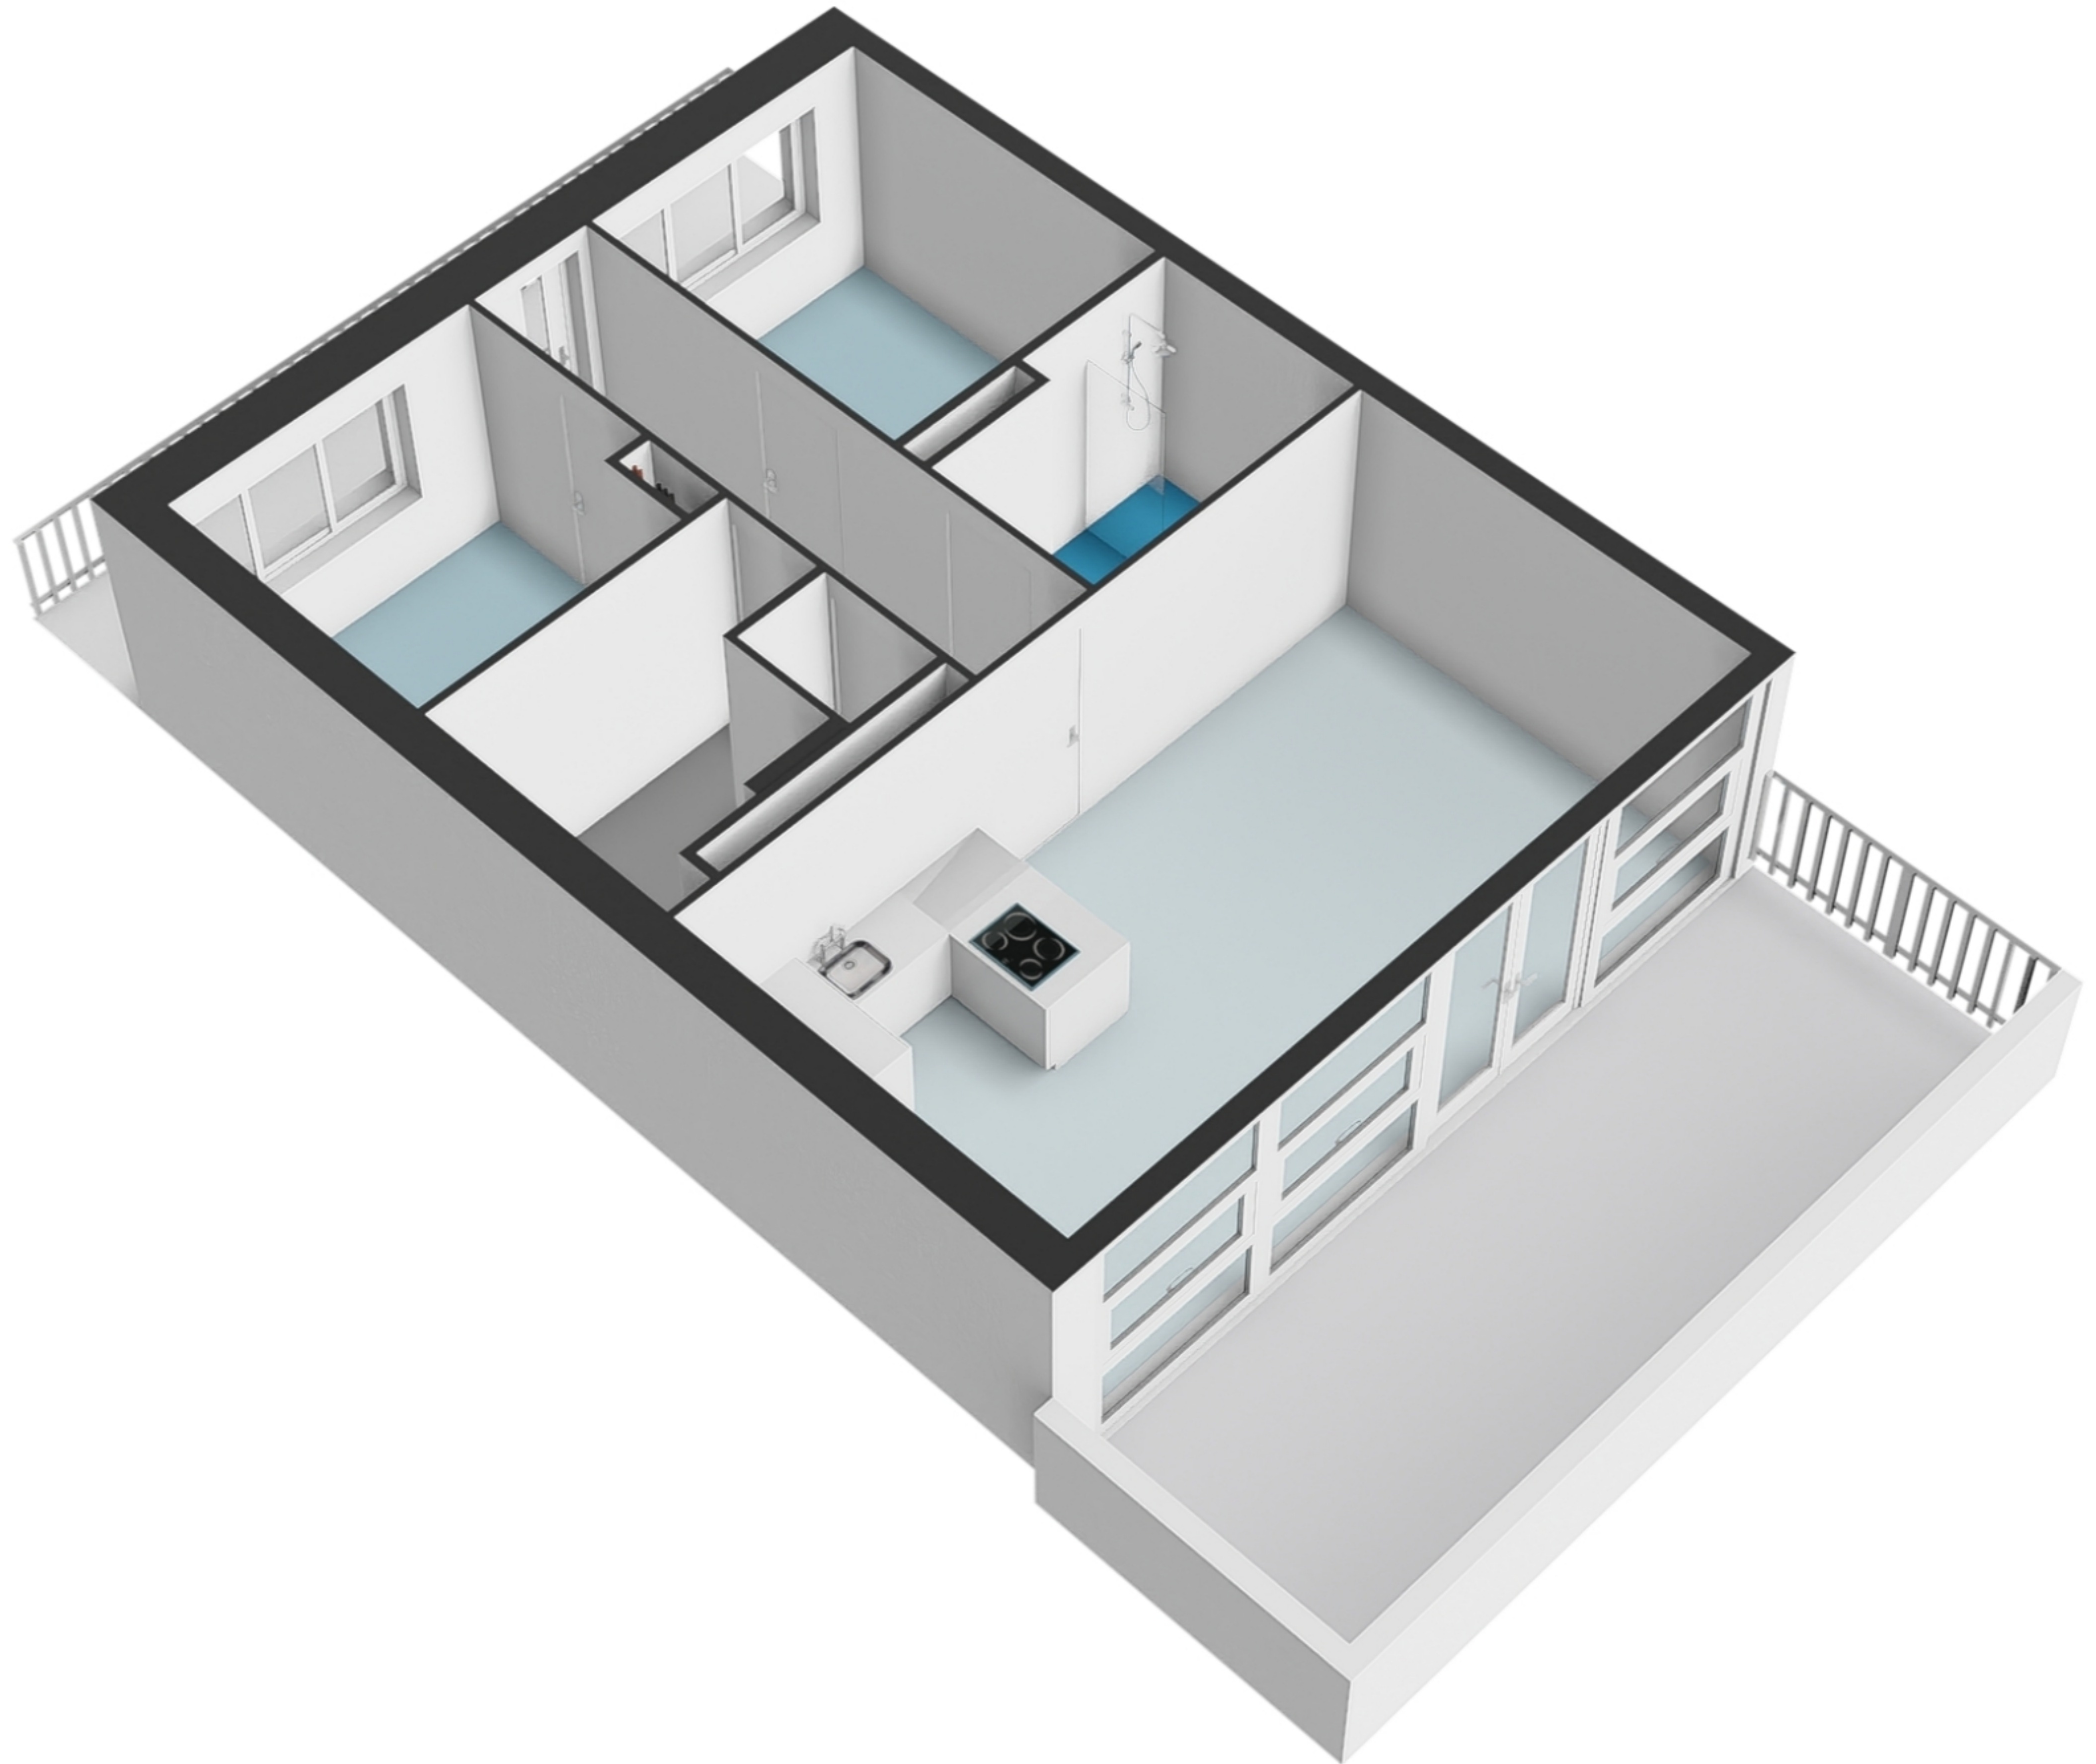

Zuideinde 82 - Koog aan de Zaan Appartement

De plattegronden zijn geproduceerd voor promotionele doeleinden en ter indicatie.
Aan de plattegronden kunnen geen rechten worden ontleend.

GOGB
23.6 m²
BVO
23.6 m²

Zuideinde 82 - Koog aan de Zaan Parkeerplaats