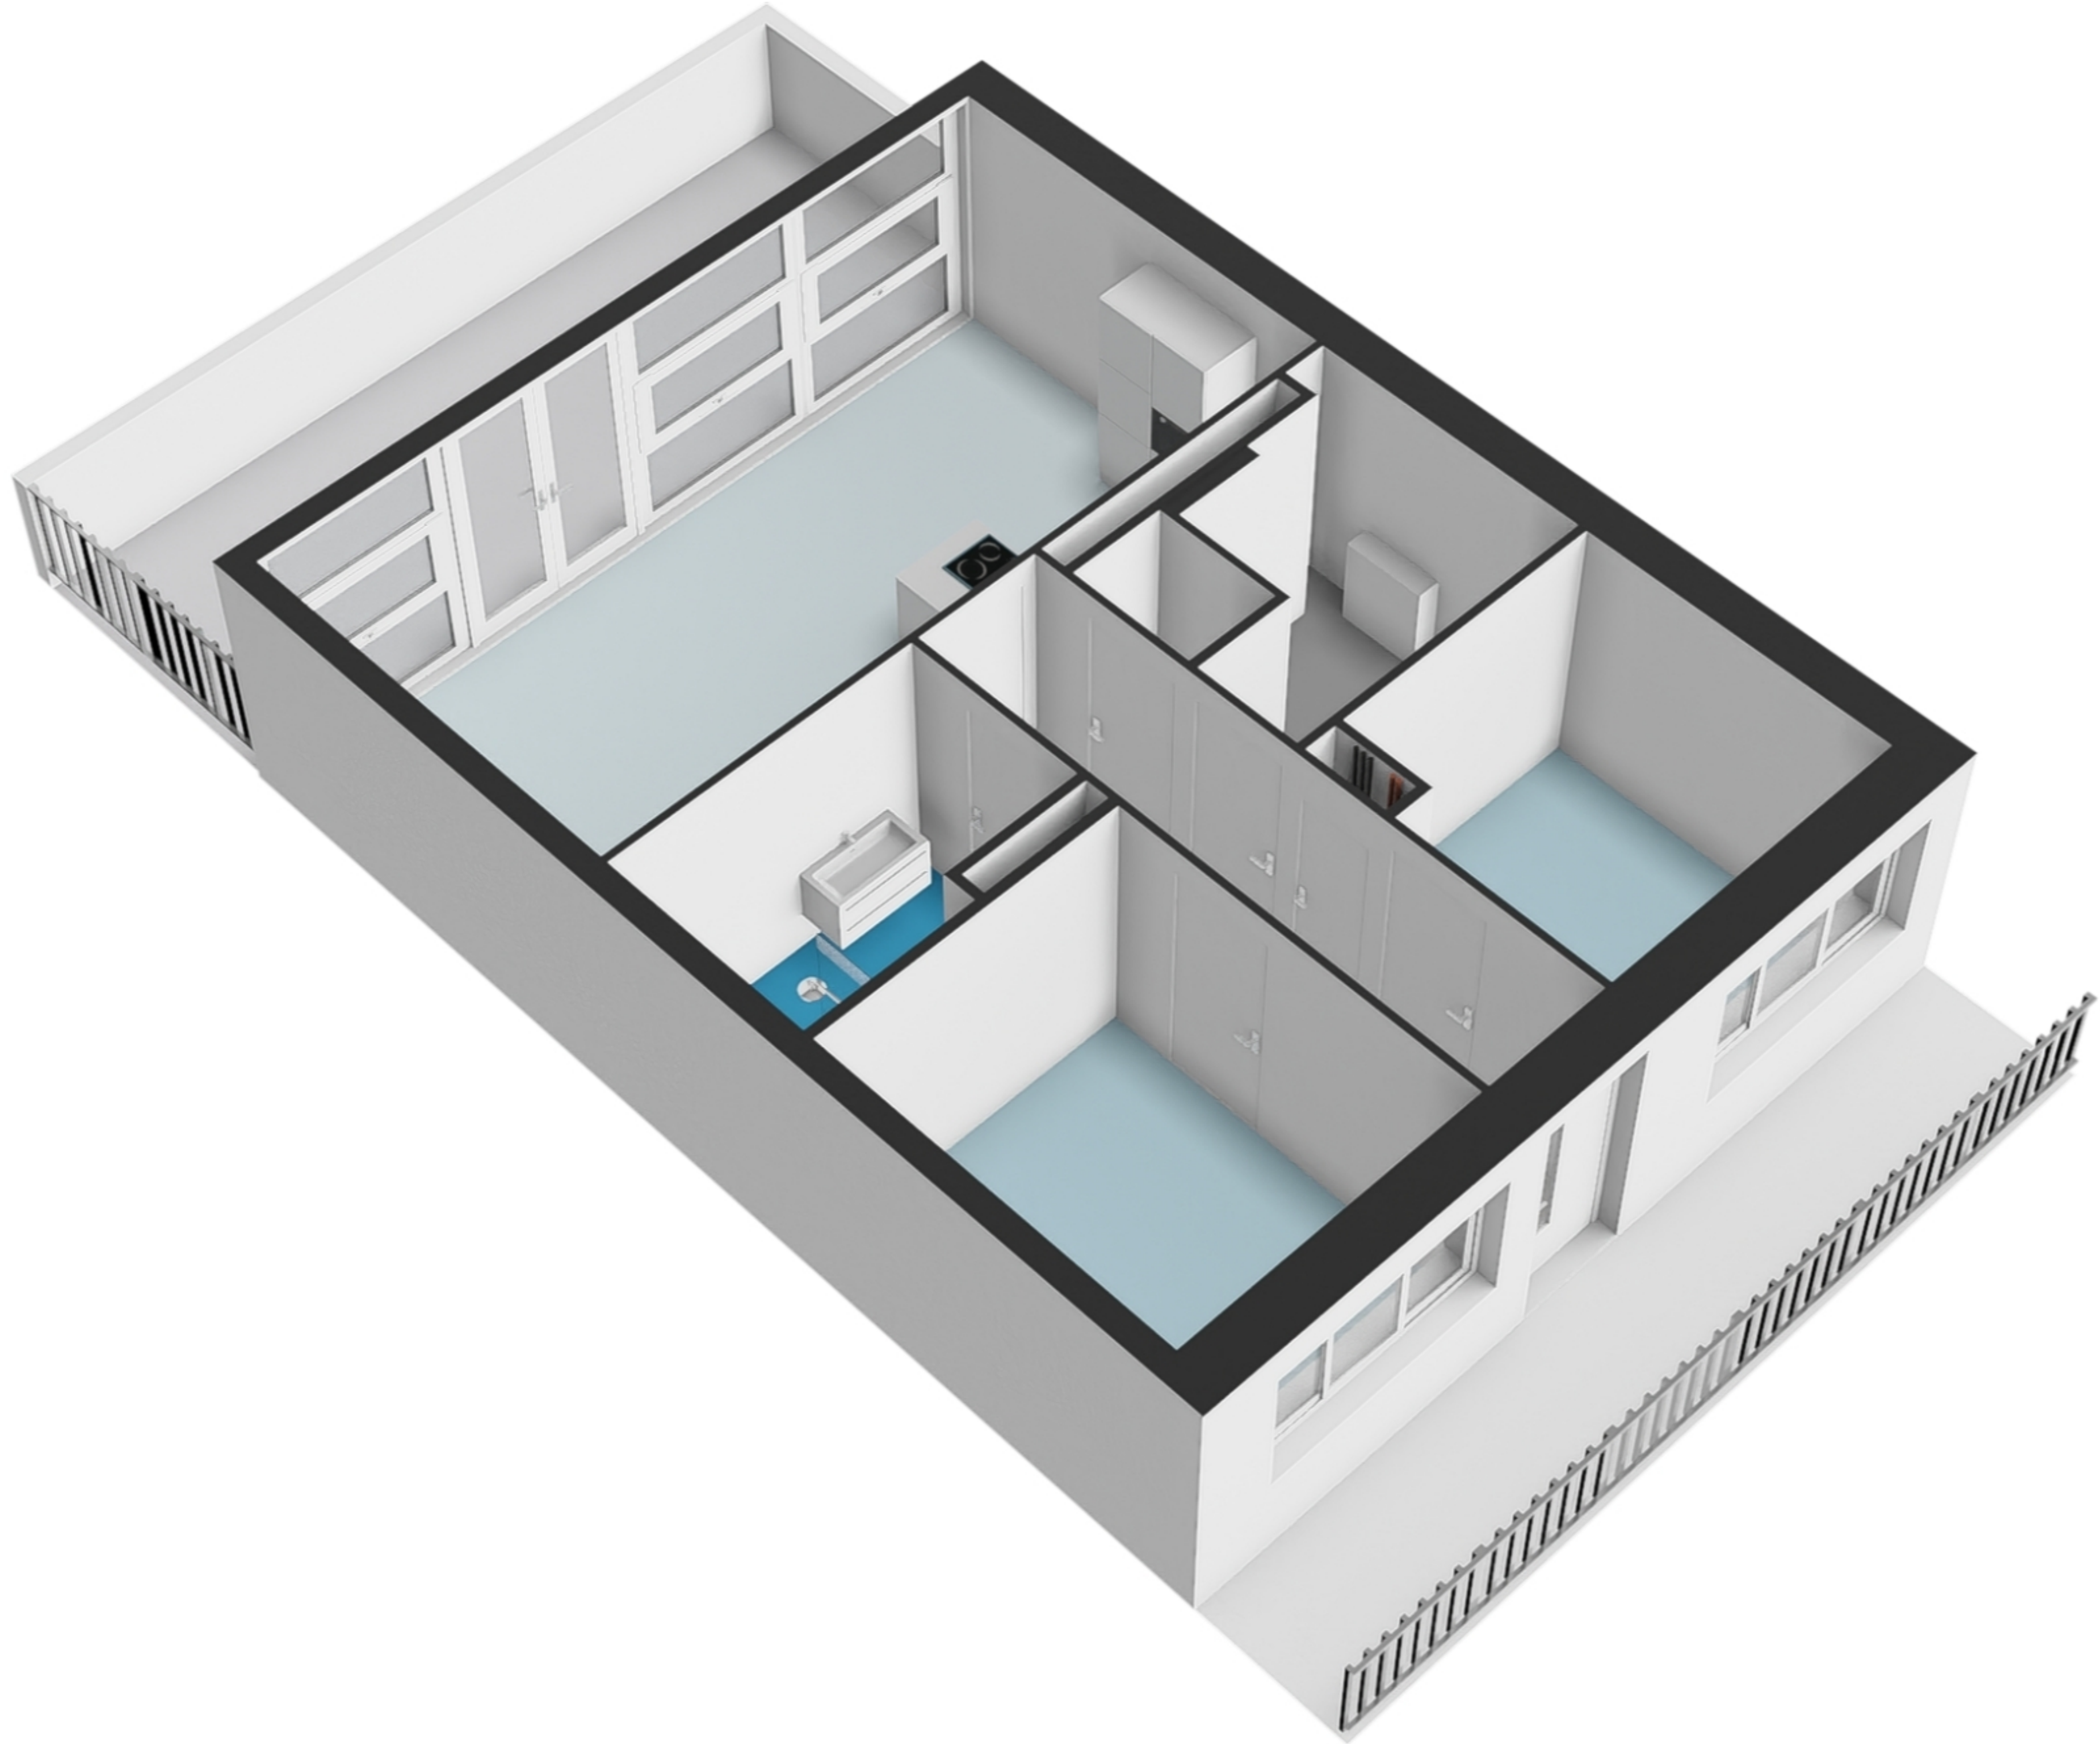

Zuideinde 82 - Koog aan de Zaan Appartement

De plattegronden zijn geproduceerd voor promotionele doeleinden en ter indicatie.
Aan de plattegronden kunnen geen rechten worden ontleend.

GOGB
23.6 m²
BVO
23.6 m²

Zuideinde 82 - Koog aan de Zaan Parkeerplaats