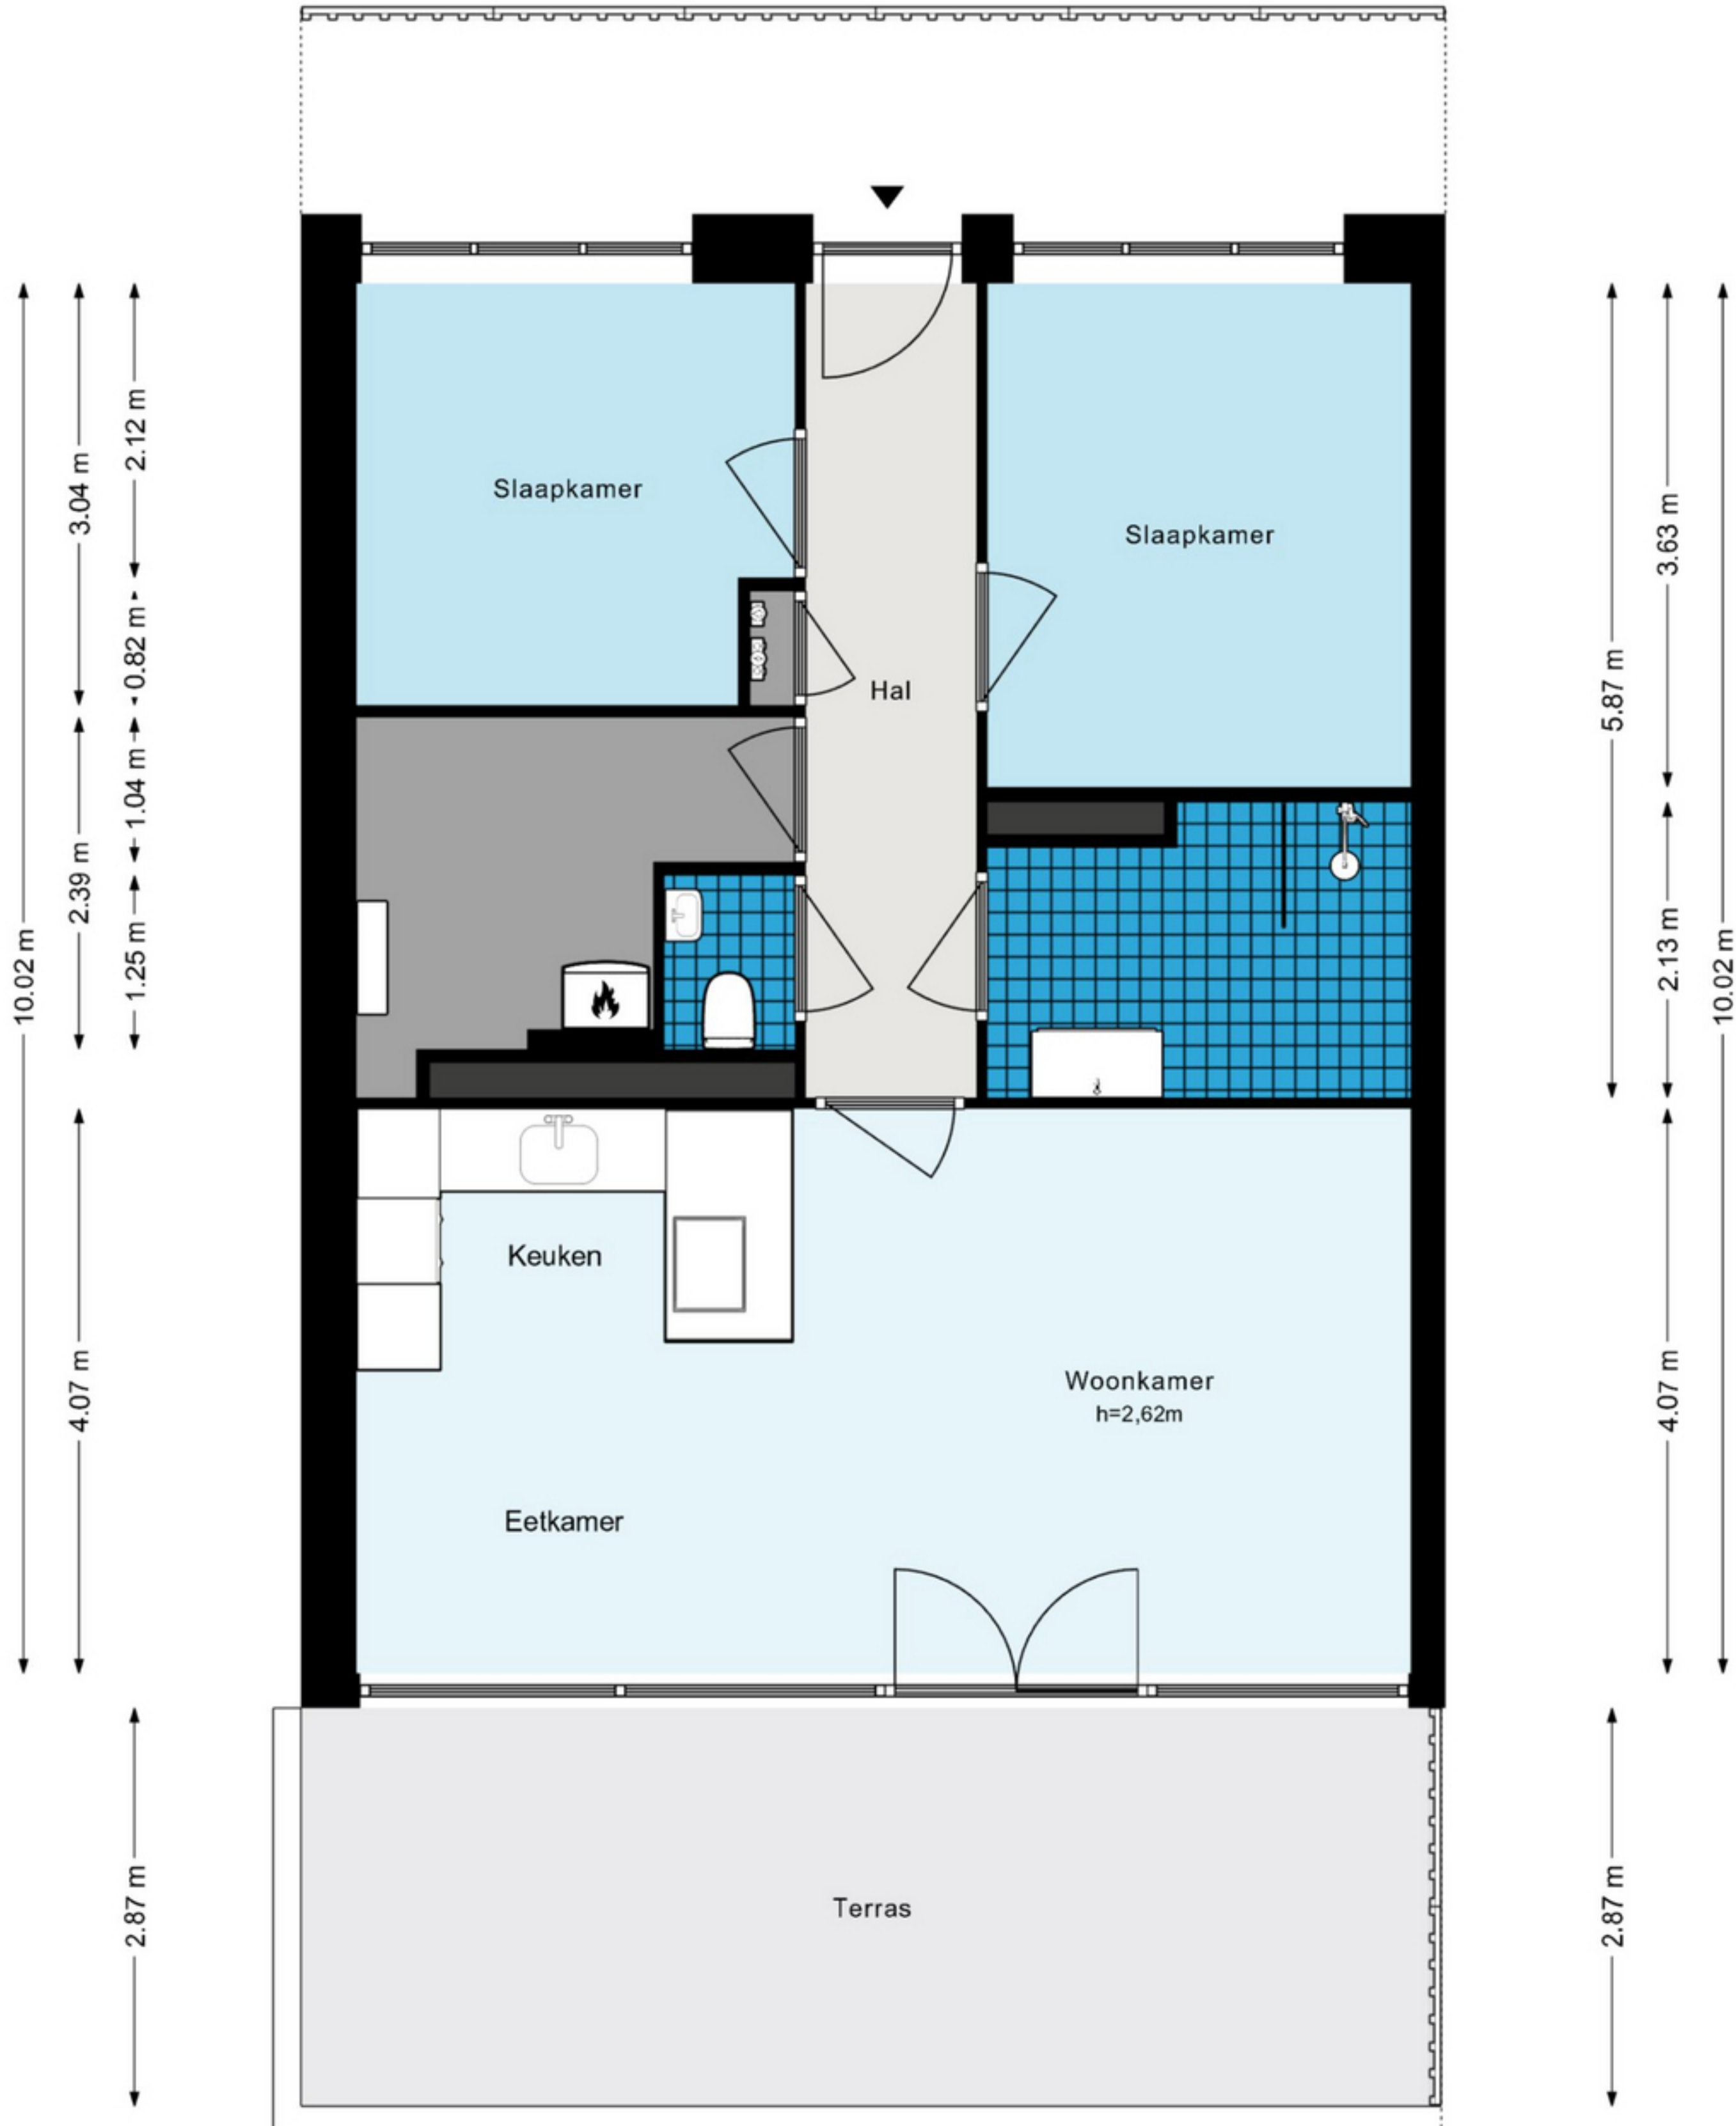

Zuideinde 82 - Koog aan de Zaan Appartement

De plattegronden zijn geproduceerd voor promotionele doeleinden en ter indicatie.
Aan de plattegronden kunnen geen rechten worden ontleend.

GOGB
23.6 m²
BVO
23.6 m²