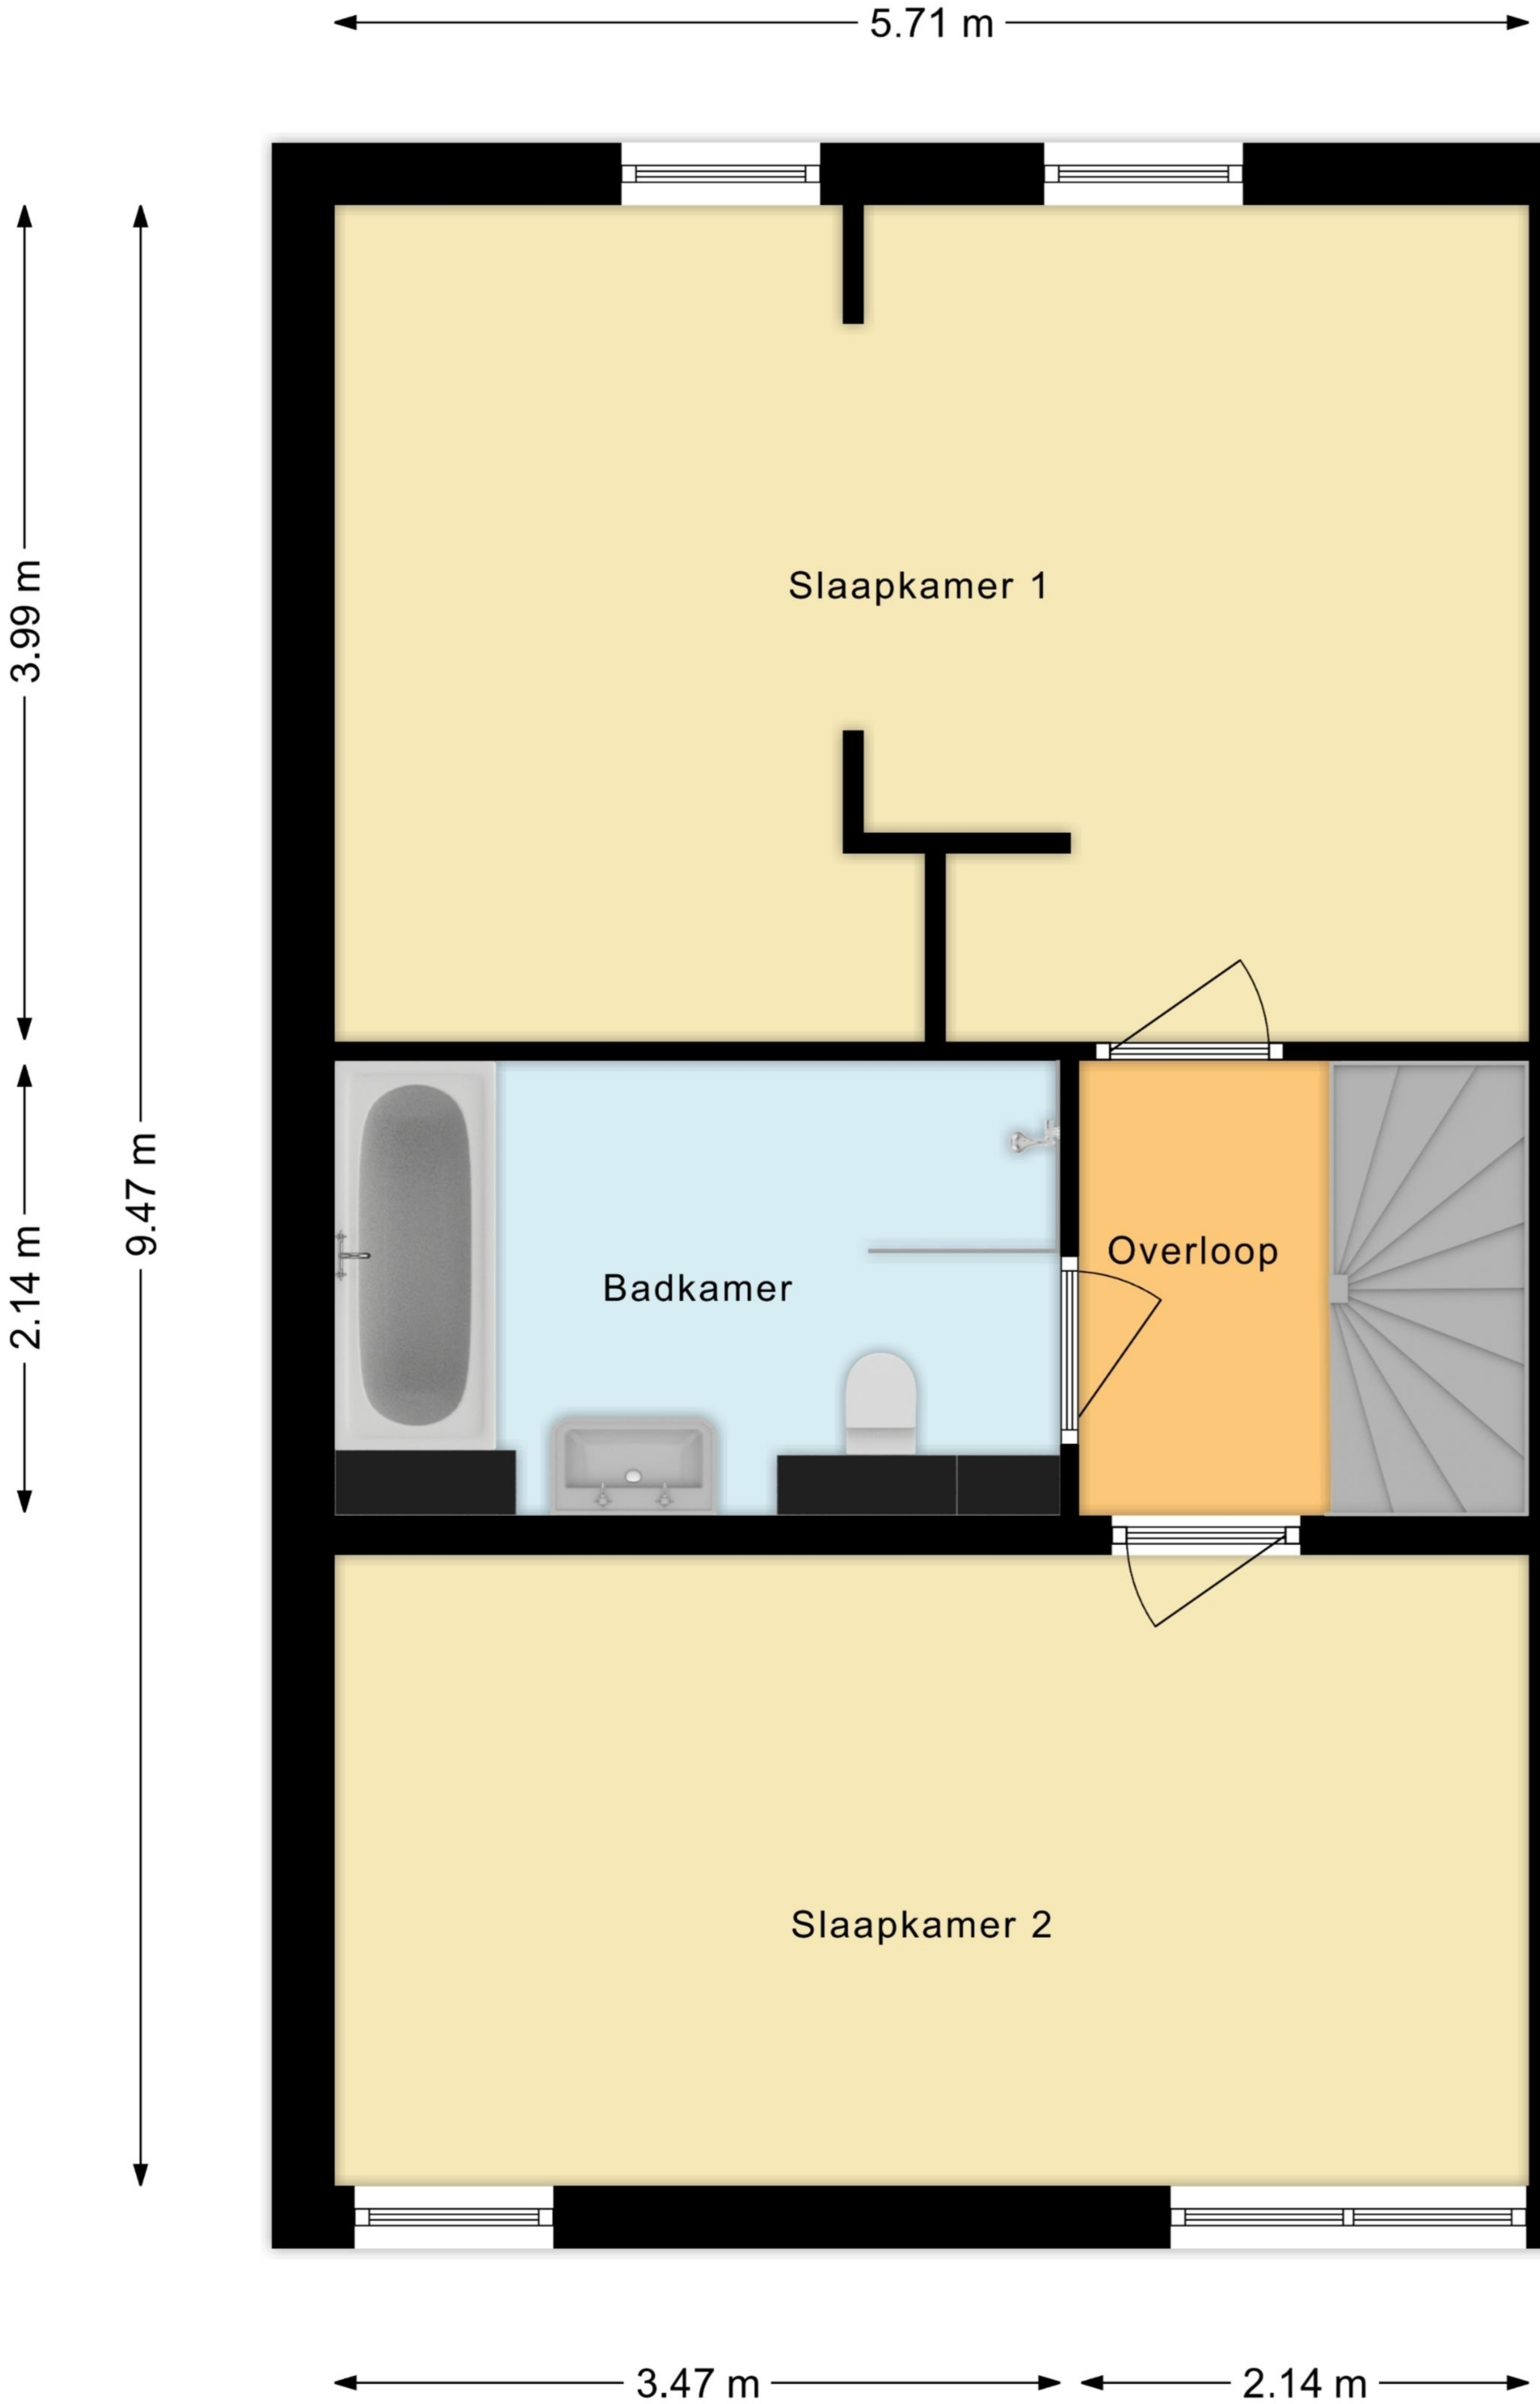

5.70 m

9.46 m

Woonkamer

3.94 m

0.90 m

Toilet

Kast

Entree

Keuken

MK

3.17 m

3.48 m

2.15 m

1.10 m

4.08 m

Berging

2.19 m