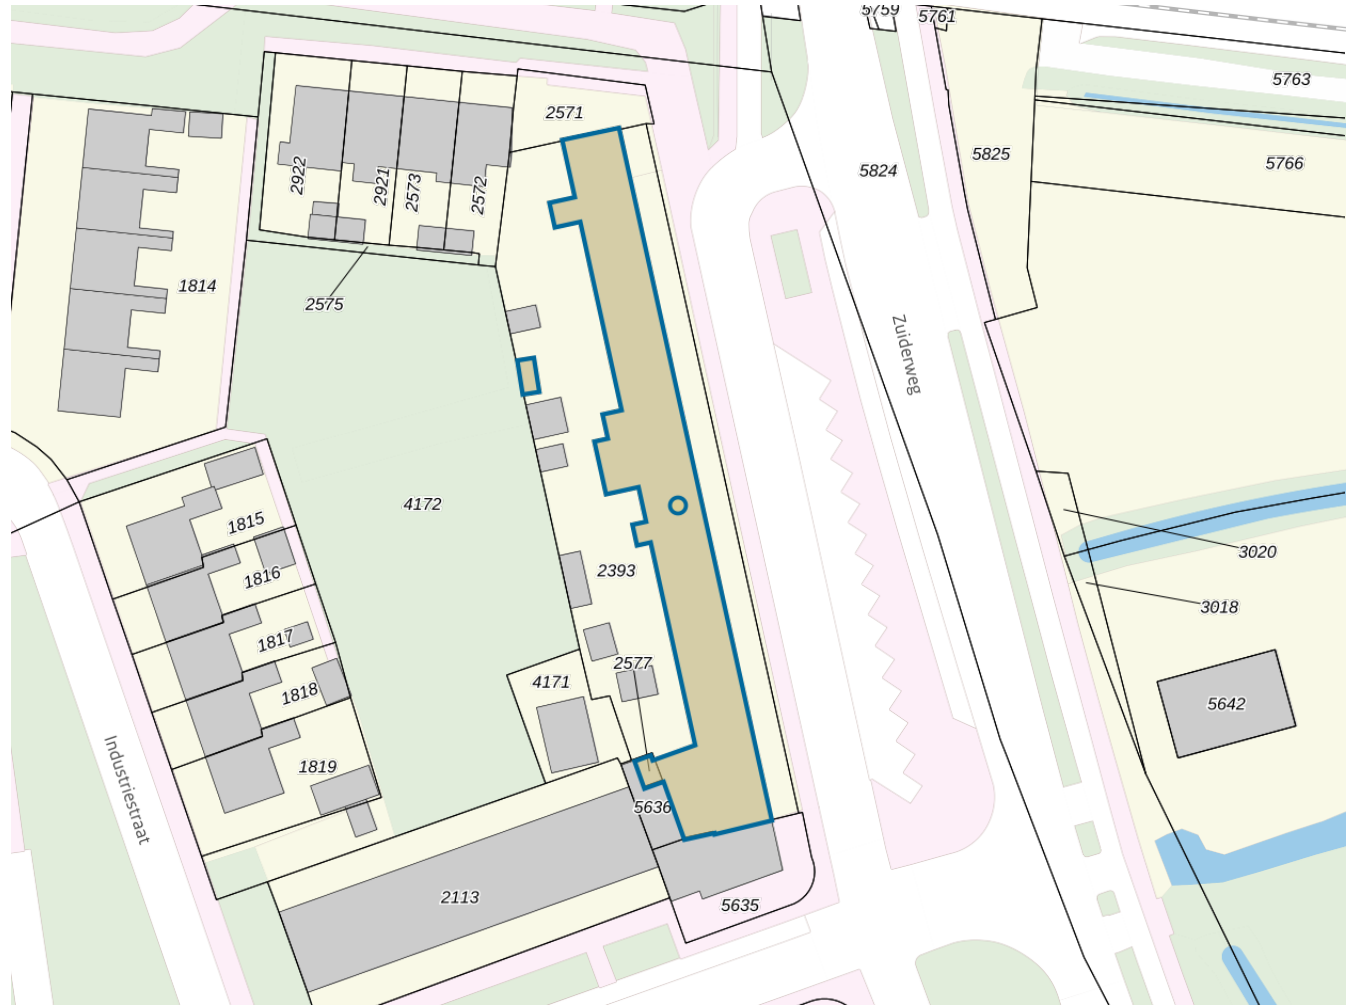

Adres

Adres Zuiderweg 109
Postcode 9744AA
Woonplaats Groningen

WOZ-Waarde

Identificatie 001400092346
Grondoppervlakte om²

Peildatum	WOZ-waarde
01-01-2023	€ 200.000
01-01-2022	€ 199.000
01-01-2021	€ 158.000
01-01-2020	€ 144.000
01-01-2019	€ 135.000
01-01-2018	€ 127.000
01-01-2017	€ 107.000
01-01-2016	€ 101.000
01-01-2015	€ 100.000

Adres

Adres Zuiderweg 109
Postcode 9744AA
Woonplaats Groningen

Kenmerken

Bouwjaar 1966
Gebruiksdoel woonfunctie
Oppervlakte 63m²

De WOZ-waarden worden bij beschikking vastgesteld door de gemeenten en langs elektronische weg in het loket geladen. Incidentele afwijkingen ten opzichte van de gegevens van de gemeente zijn mogelijk. Aan de WOZ-waarden en overige gegevens in dit loket kunnen geen rechten worden ontleend. Het gebruik van het loket en de gegevens geschiedt op eigen risico. Het ministerie van Financiën is niet aanspreekbaar op schade direct of indirect als gevolg van het gebruik van het loket, de daarin opgenomen gegevens, of de vervaardigde afdrukken.