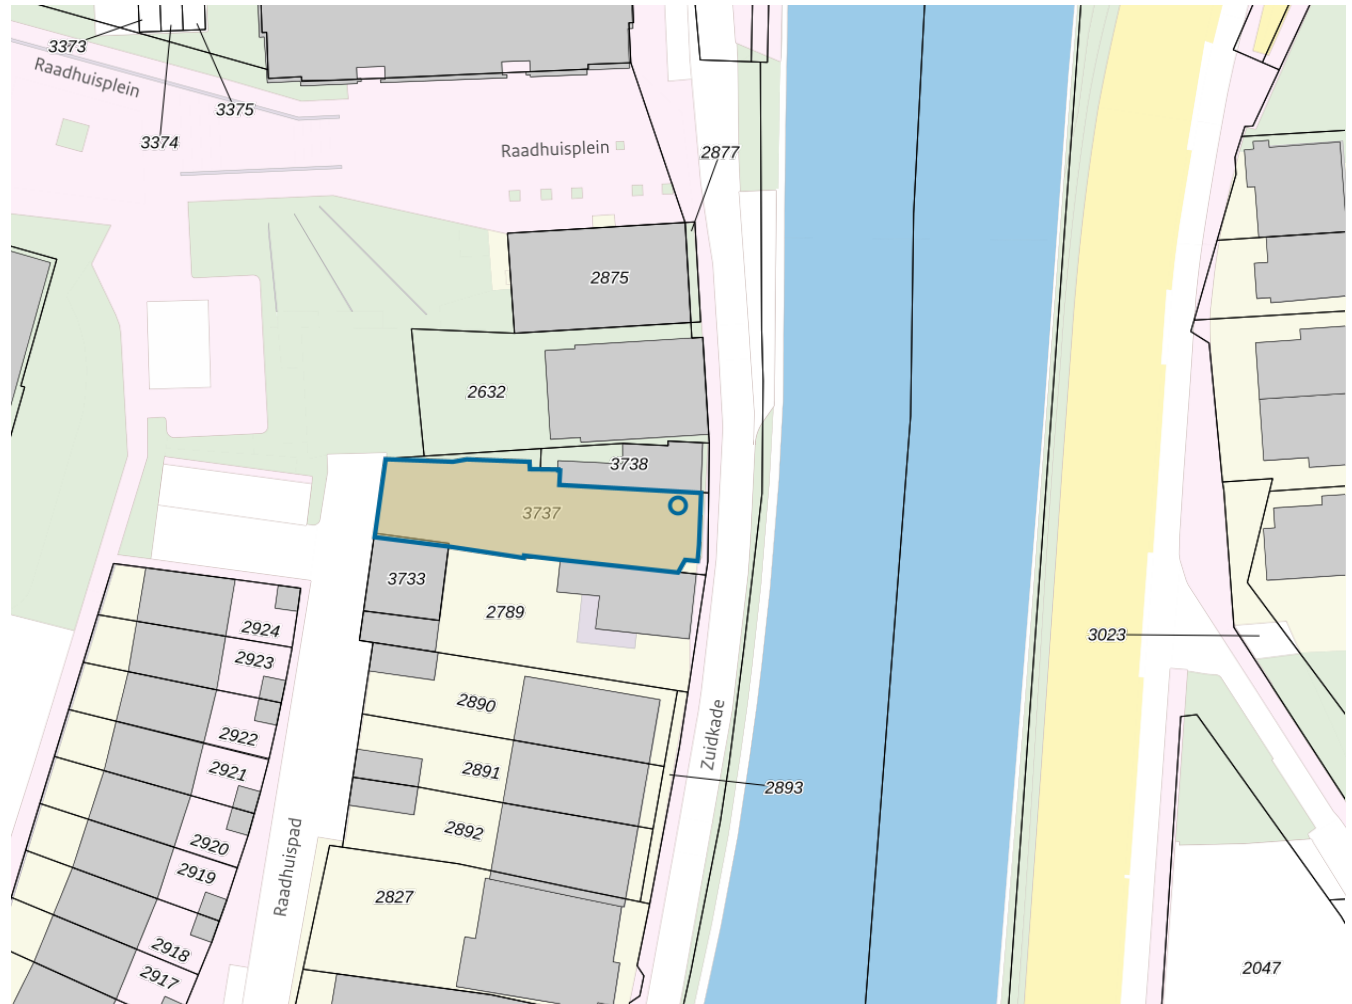

Adres

Adres Zuidkade 11A
Postcode 2741JA
Woonplaats Waddinxveen

WOZ-Waarde

Identificatie 062721533638
Grondoppervlakte om²

Peildatum

WOZ-waarde

01-01-2023 € 49.000

De WOZ-waarden worden bij beschikking vastgesteld door de gemeenten en langs elektronische weg in het loket geladen. Incidentele afwijkingen ten opzichte van de gegevens van de gemeente zijn mogelijk. Aan de WOZ-waarden en overige gegevens in dit loket kunnen geen rechten worden ontleend. Het gebruik van het loket en de gegevens geschiedt op eigen risico. Het ministerie van Financiën is niet aanspreekbaar op schade direct of indirect als gevolg van het gebruik van het loket, de daarin opgenomen gegevens, of de vervaardigde afdrukken.

Adres

Adres Zuidkade 11A
Postcode 2741JA
Woonplaats Waddinxveen

Kenmerken

Bouwjaar 1960
Gebruiksdoel woonfunctie
Oppervlakte 68m²

De WOZ-waarden worden bij beschikking vastgesteld door de gemeenten en langs elektronische weg in het loket geladen. Incidentele afwijkingen ten opzichte van de gegevens van de gemeente zijn mogelijk. Aan de WOZ-waarden en overige gegevens in dit loket kunnen geen rechten worden ontleend. Het gebruik van het loket en de gegevens geschiedt op eigen risico. Het ministerie van Financiën is niet aanspreekbaar op schade direct of indirect als gevolg van het gebruik van het loket, de daarin opgenomen gegevens, of de vervaardigde afdrucken.