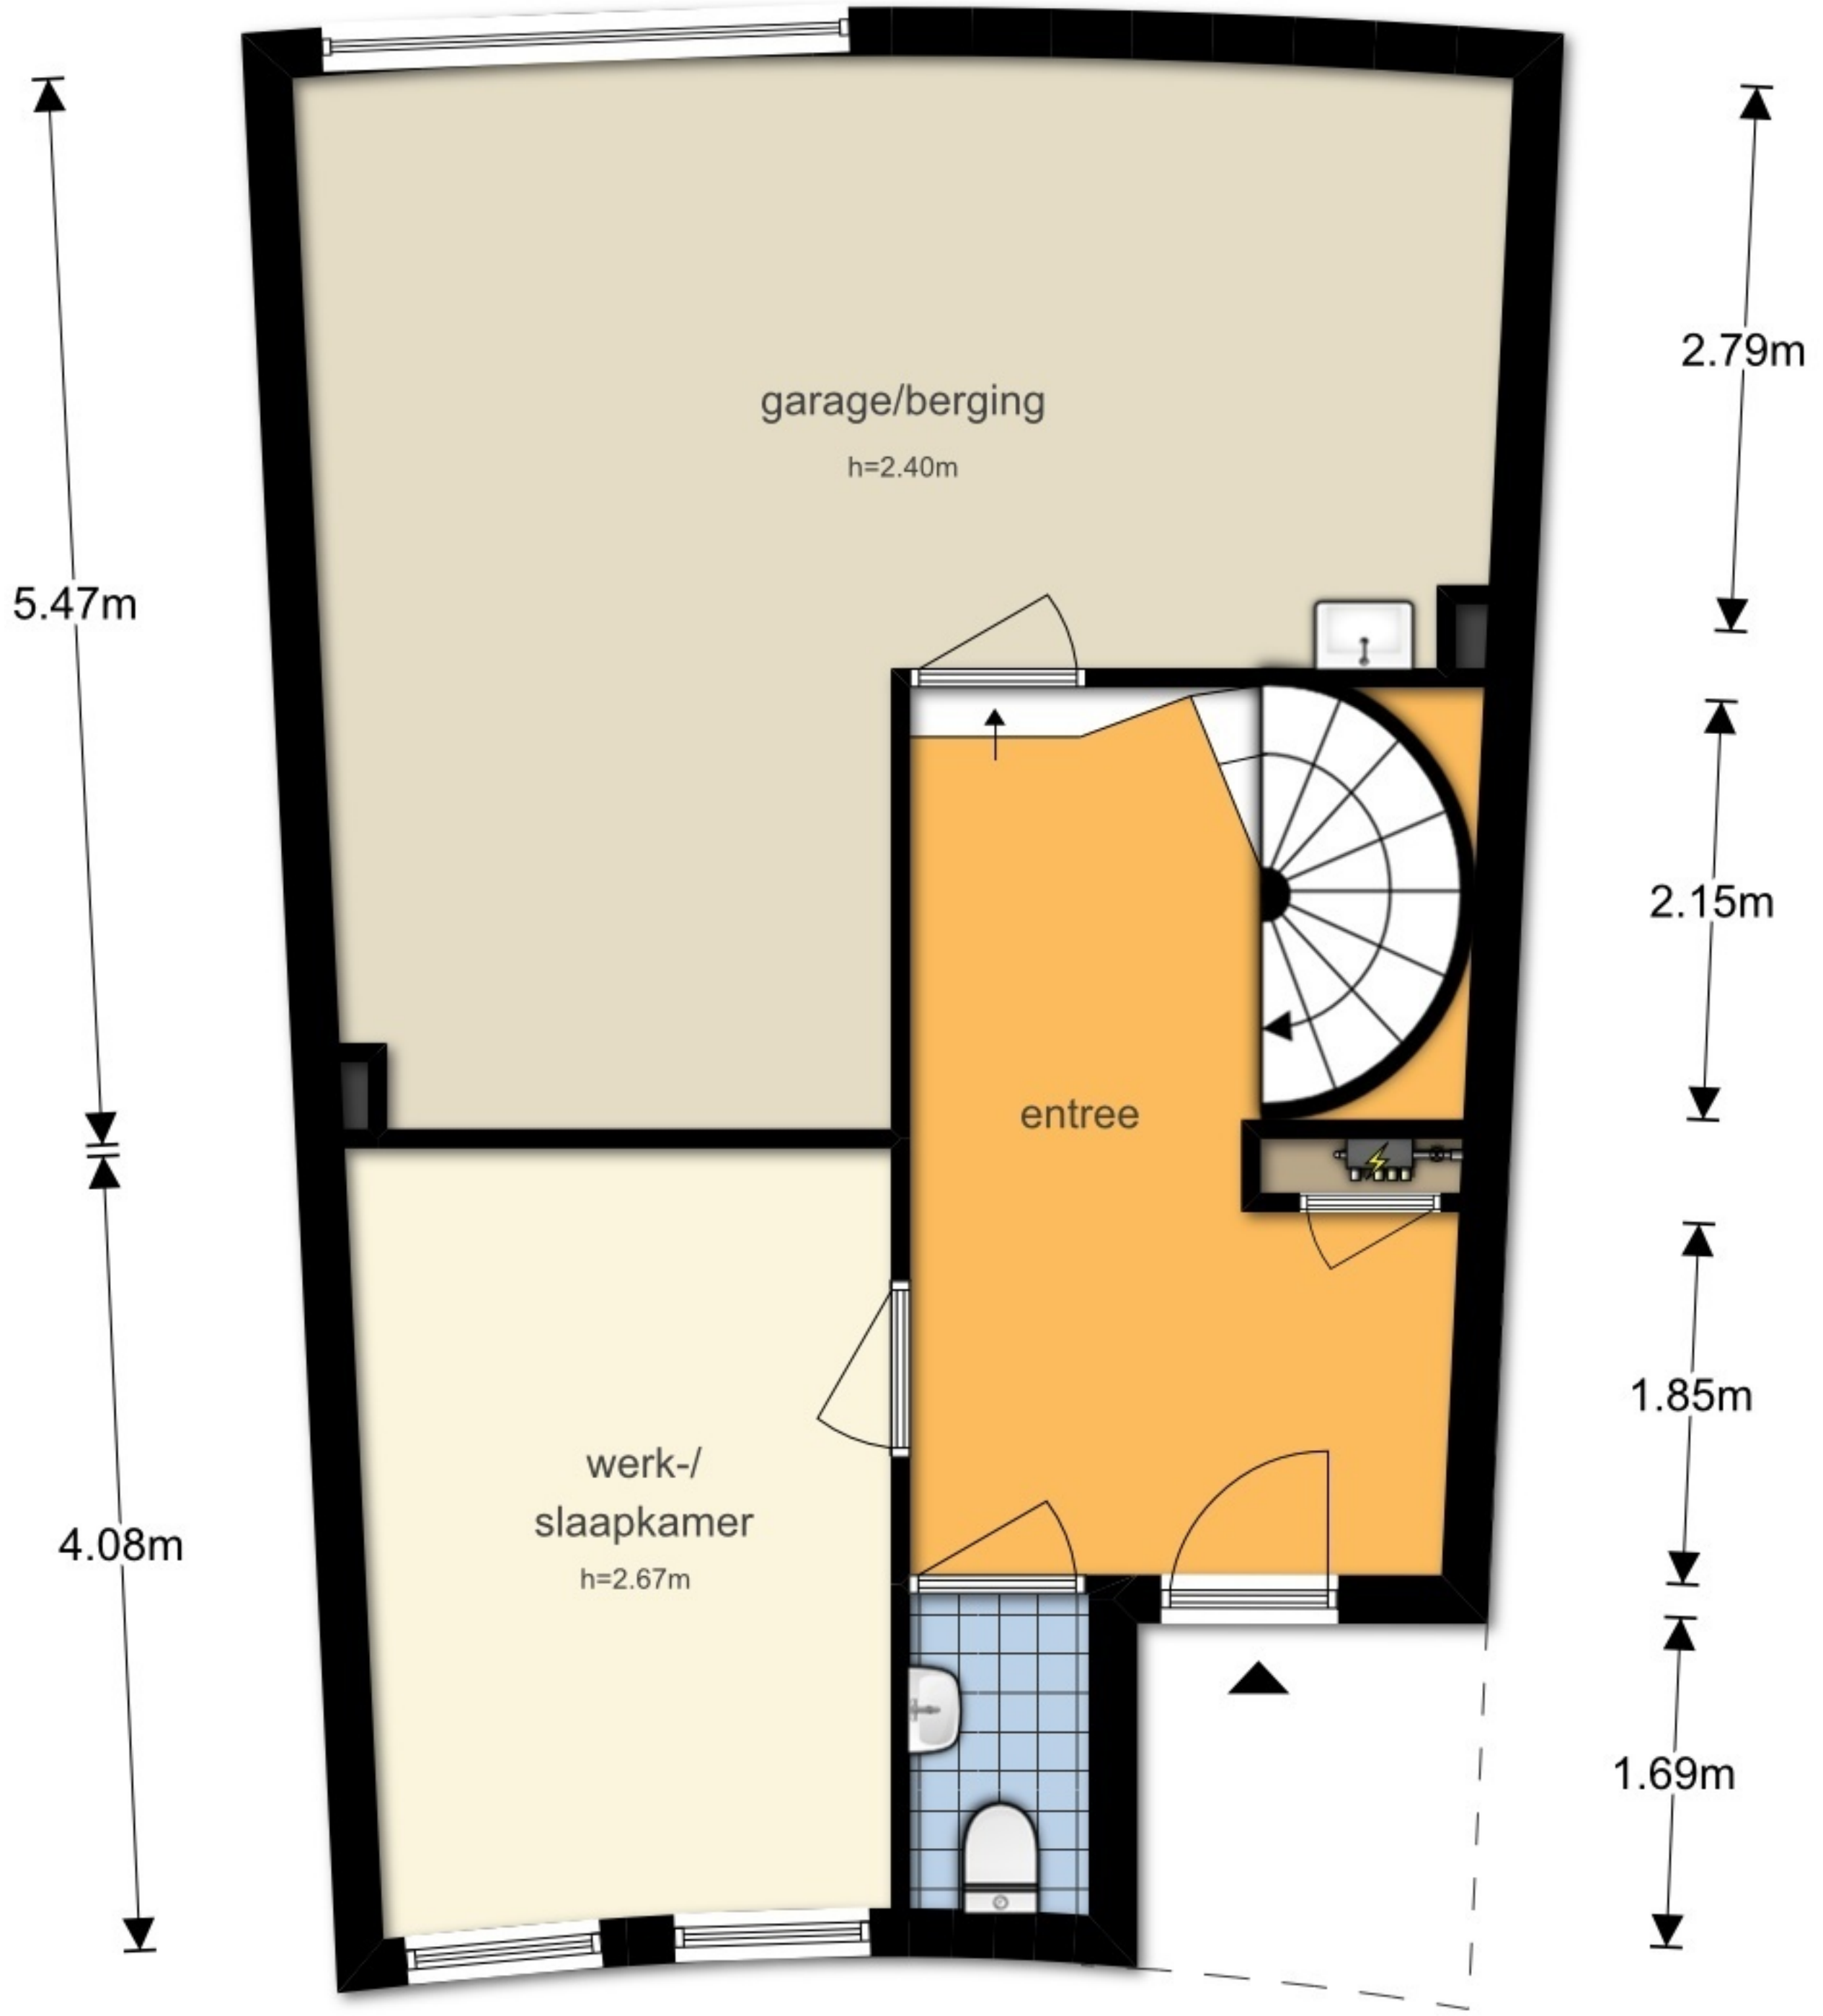

Zuidkade 16a - Boskoop  
Begane Grond

6.27m

2.60m 2.74m 0.92m

Zuidkade 16a - Boskoop  
Tweede Verdieping