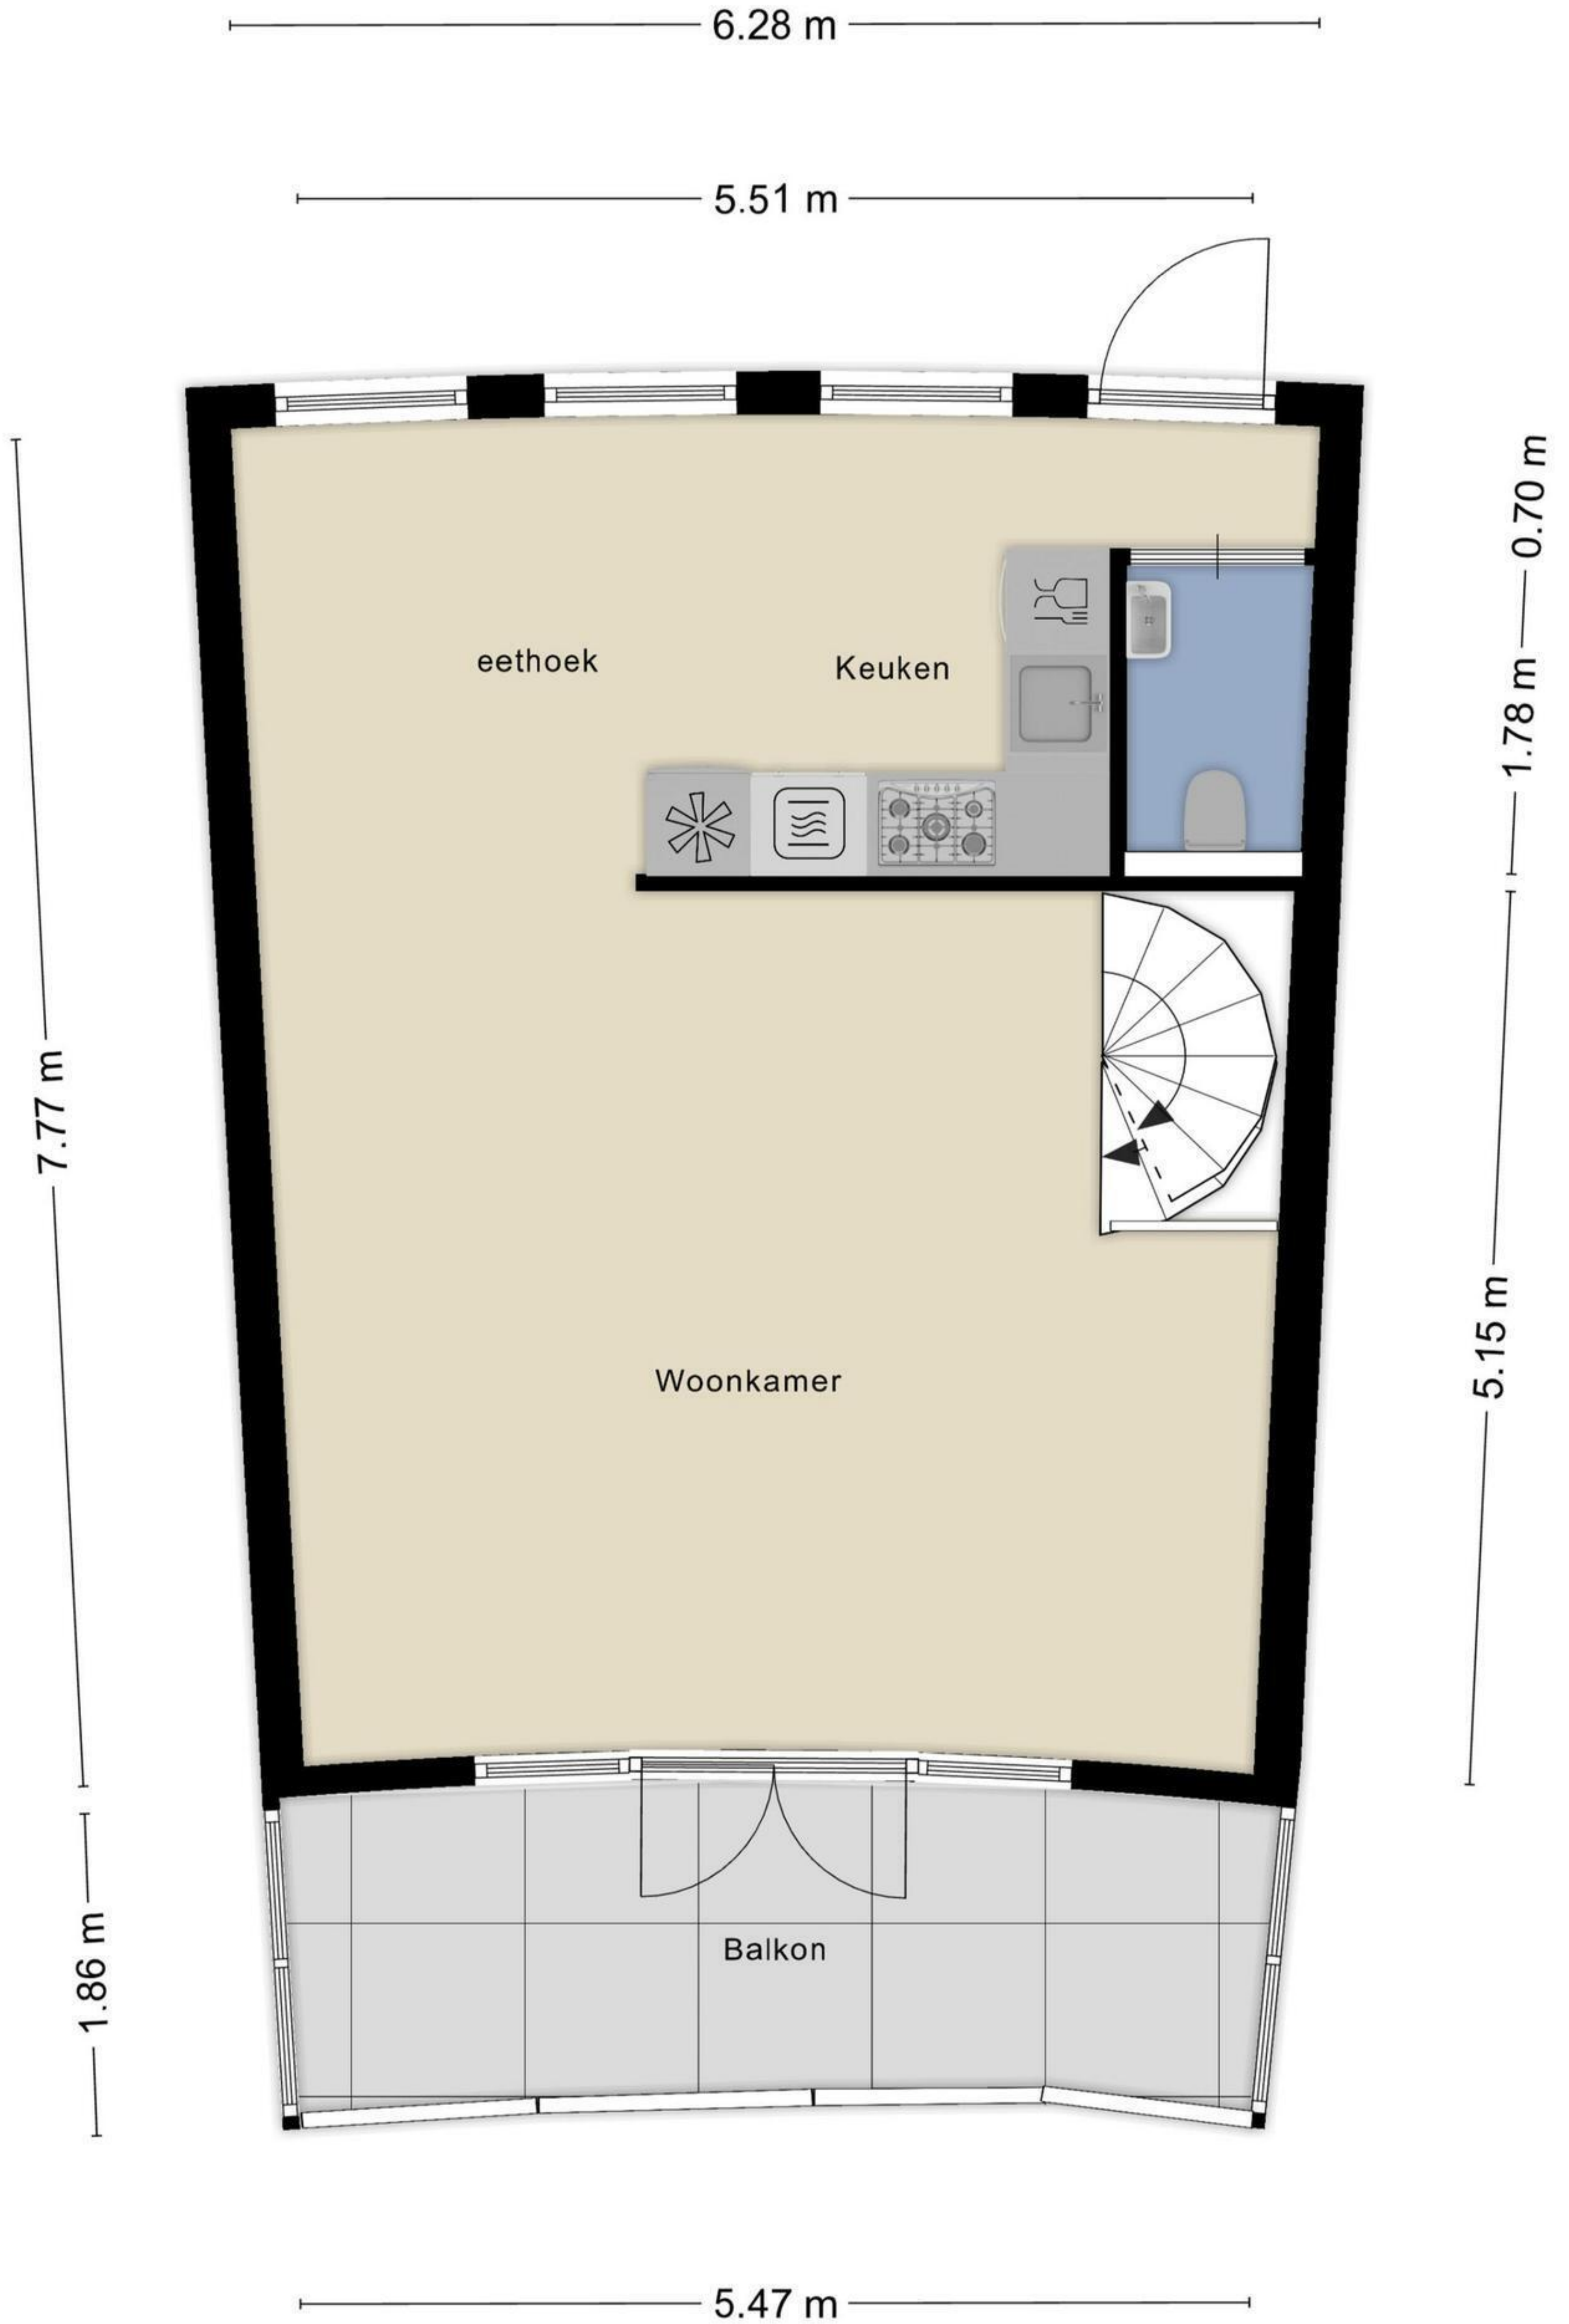

Zuidkade 16a - Boskoop  
Begane Grond

6.27m

2.60m 2.74m 0.92m

Zuidkade 16a - Boskoop  
Tweede Verdieping