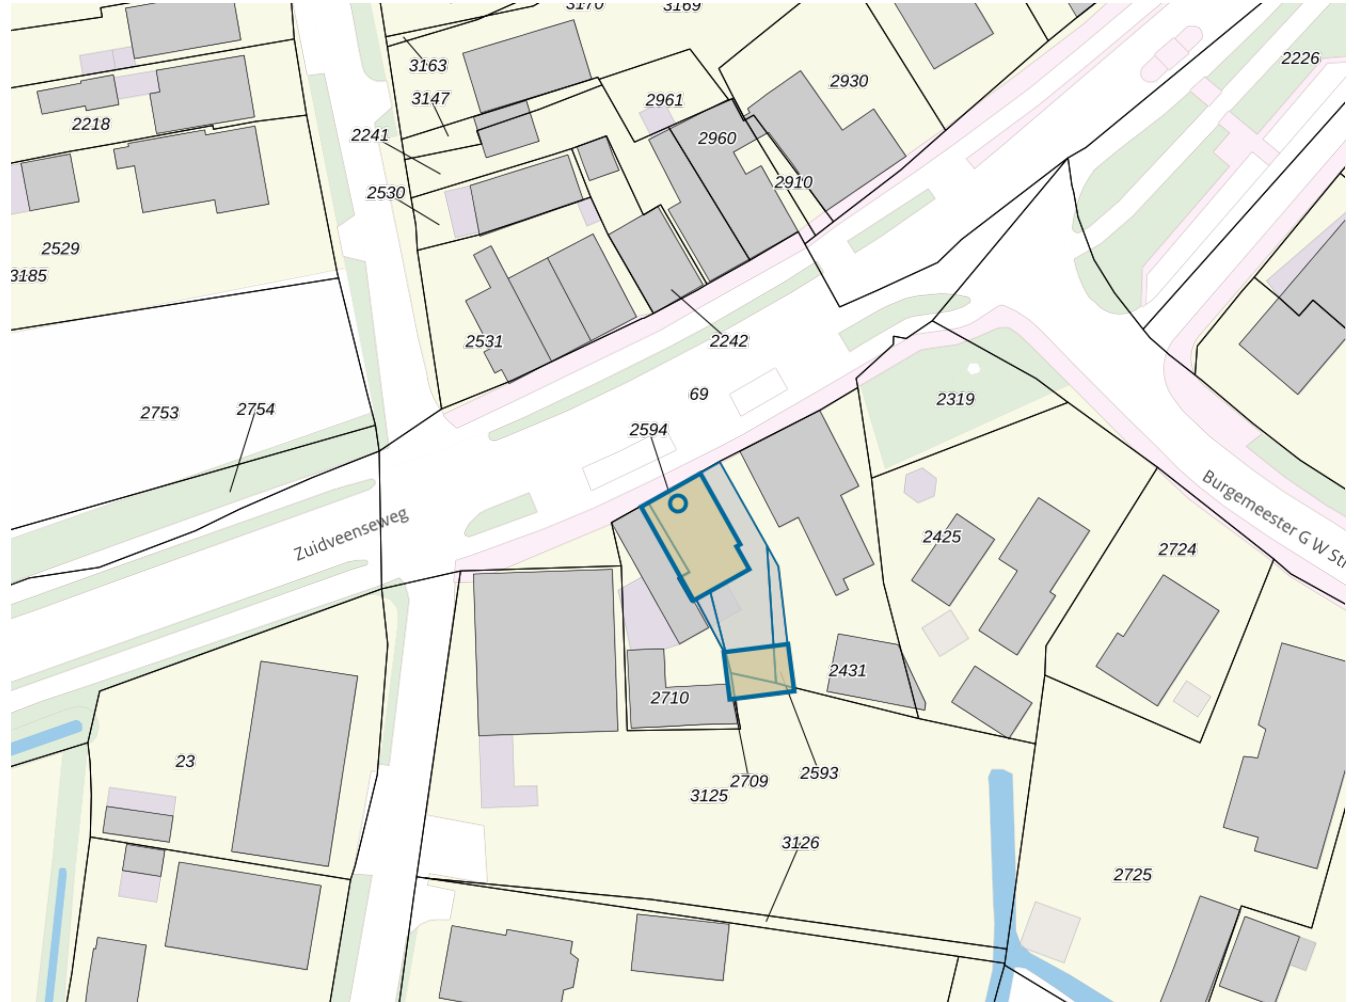

Adres

Adres Zuidveenseweg 81
Postcode 8343XR
Woonplaats Zuidveen

WOZ-Waarde

Identificatie 170800010735
Grondoppervlakte 190m²

Peildatum	WOZ-waarde
01-01-2023	€ 281.000
01-01-2022	€ 275.000
01-01-2021	€ 236.000
01-01-2020	€ 176.000
01-01-2019	€ 171.000
01-01-2018	€ 155.000
01-01-2017	€ 157.000
01-01-2016	€ 149.000
01-01-2015	€ 145.000

Adres

Adres Zuidveenseweg 81
Postcode 8343XR
Woonplaats Zuidveen

Kenmerken

Bouwjaar 1955
Gebruiksdoel woonfunctie
Oppervlakte 134m²

De WOZ-waarden worden bij beschikking vastgesteld door de gemeenten en langs elektronische weg in het loket geladen. Incidentele afwijkingen ten opzichte van de gegevens van de gemeente zijn mogelijk. Aan de WOZ-waarden en overige gegevens in dit loket kunnen geen rechten worden ontleend. Het gebruik van het loket en de gegevens geschiedt op eigen risico. Het ministerie van Financiën is niet aanspreekbaar op schade direct of indirect als gevolg van het gebruik van het loket, de daarin opgenomen gegevens, of de vervaardigde afdrucken.